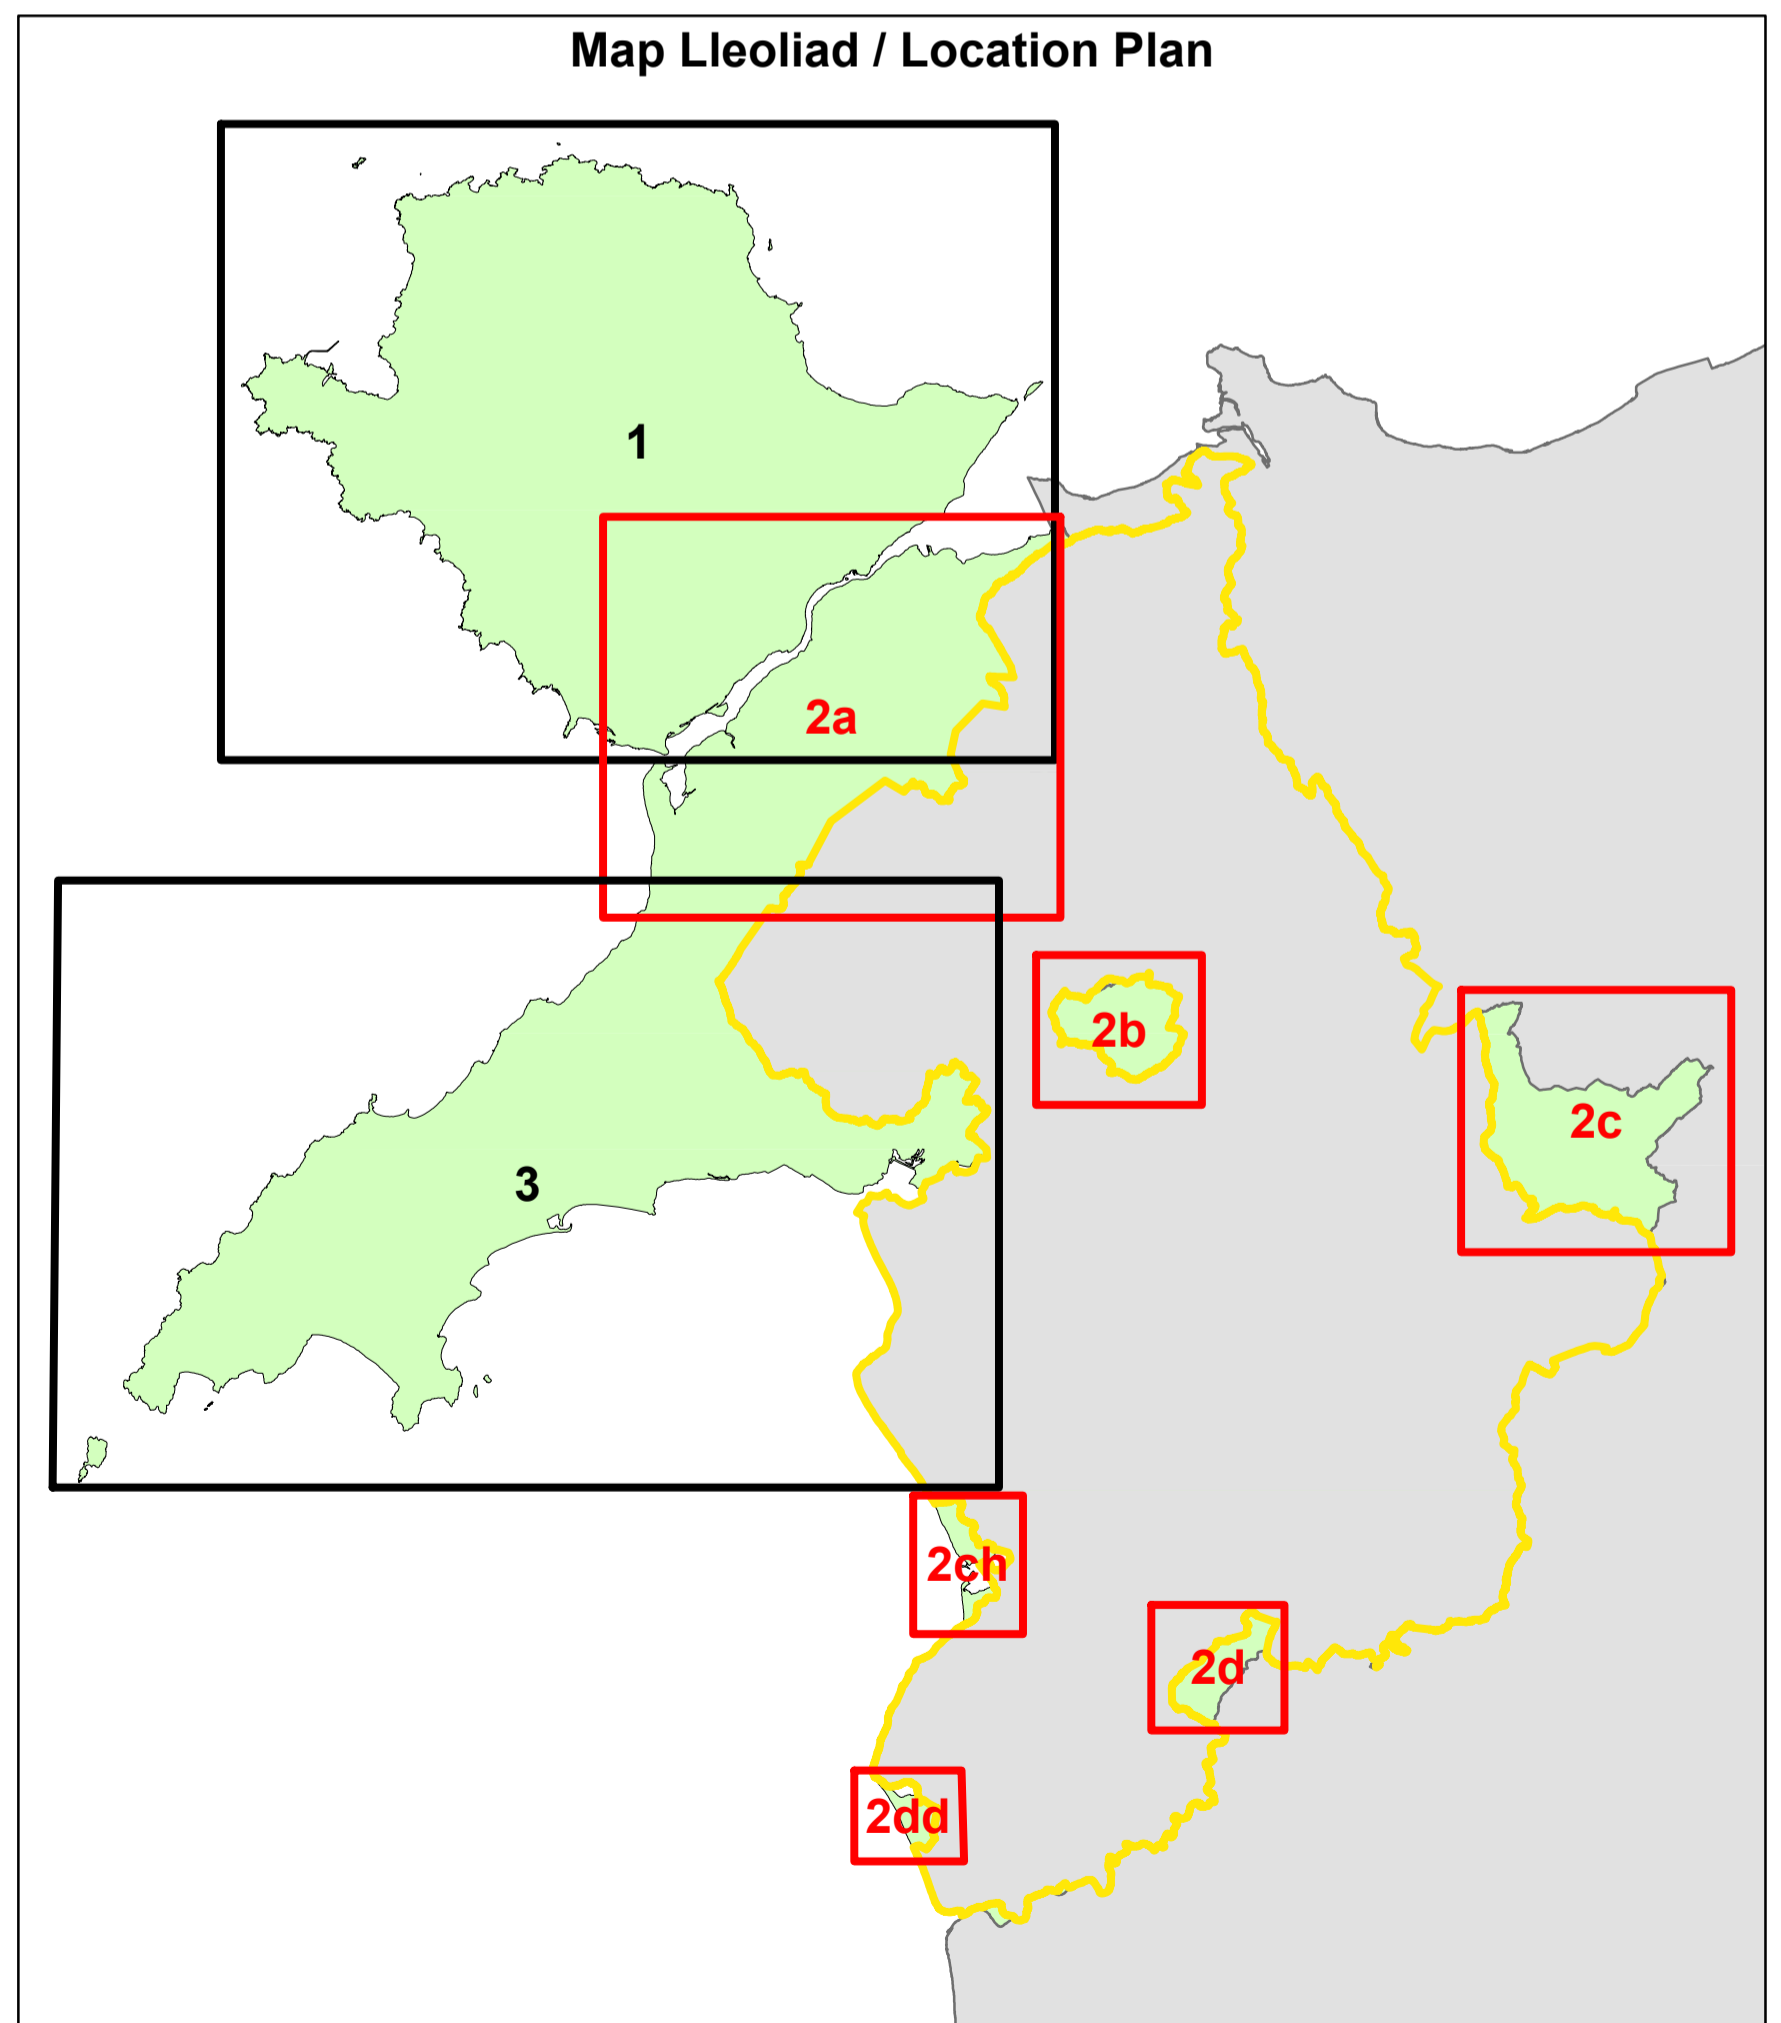

Map Cynigion 2 - Arfon a Meirionnydd / Proposals Map 2 - Arfon & Meirionnydd

2a - Arfon

2c - Llanddefel

2d - Corris

2dd - Tywyn

2ch - Abermaw

Nodiant / Legend

-  Mapiau Mewnosod / Inset Maps
-  Lliwybr Ffordd Newydd i'w Warchod / Protected New Route Corridor
-  Ardaloedd Gwelliannau A5025 / A5025 Improvement Areas
-  Ardal a Ffefrir Carreg Mâl / Crushed Rock Preferred Area
-  Ardal a Ffefrir Tywod a Graean / Sand and Gravel Preferred Area
-  Ardal Gwarchod Metelifferaidd Mynydd Parys / Parys Mountain Metalliferous Safeguarding Area
-  Cylchfa Rhagod Safle Mwynau / Mineral Site Buffer Zone
-  Ardal Chwilio Fferm Solar PV / Solar PV Farm Search Area
-  Ardal Tirwedd Arbennig (ATA) / Special Landscape Area (SLA)
-  Awdurdod Parc Cenedlaethol Eryri / Snowdonia National Park Authority
-  Awdurdodol Cynllunio Lleol Cyfagos / Adjoining Local Planning Authorities