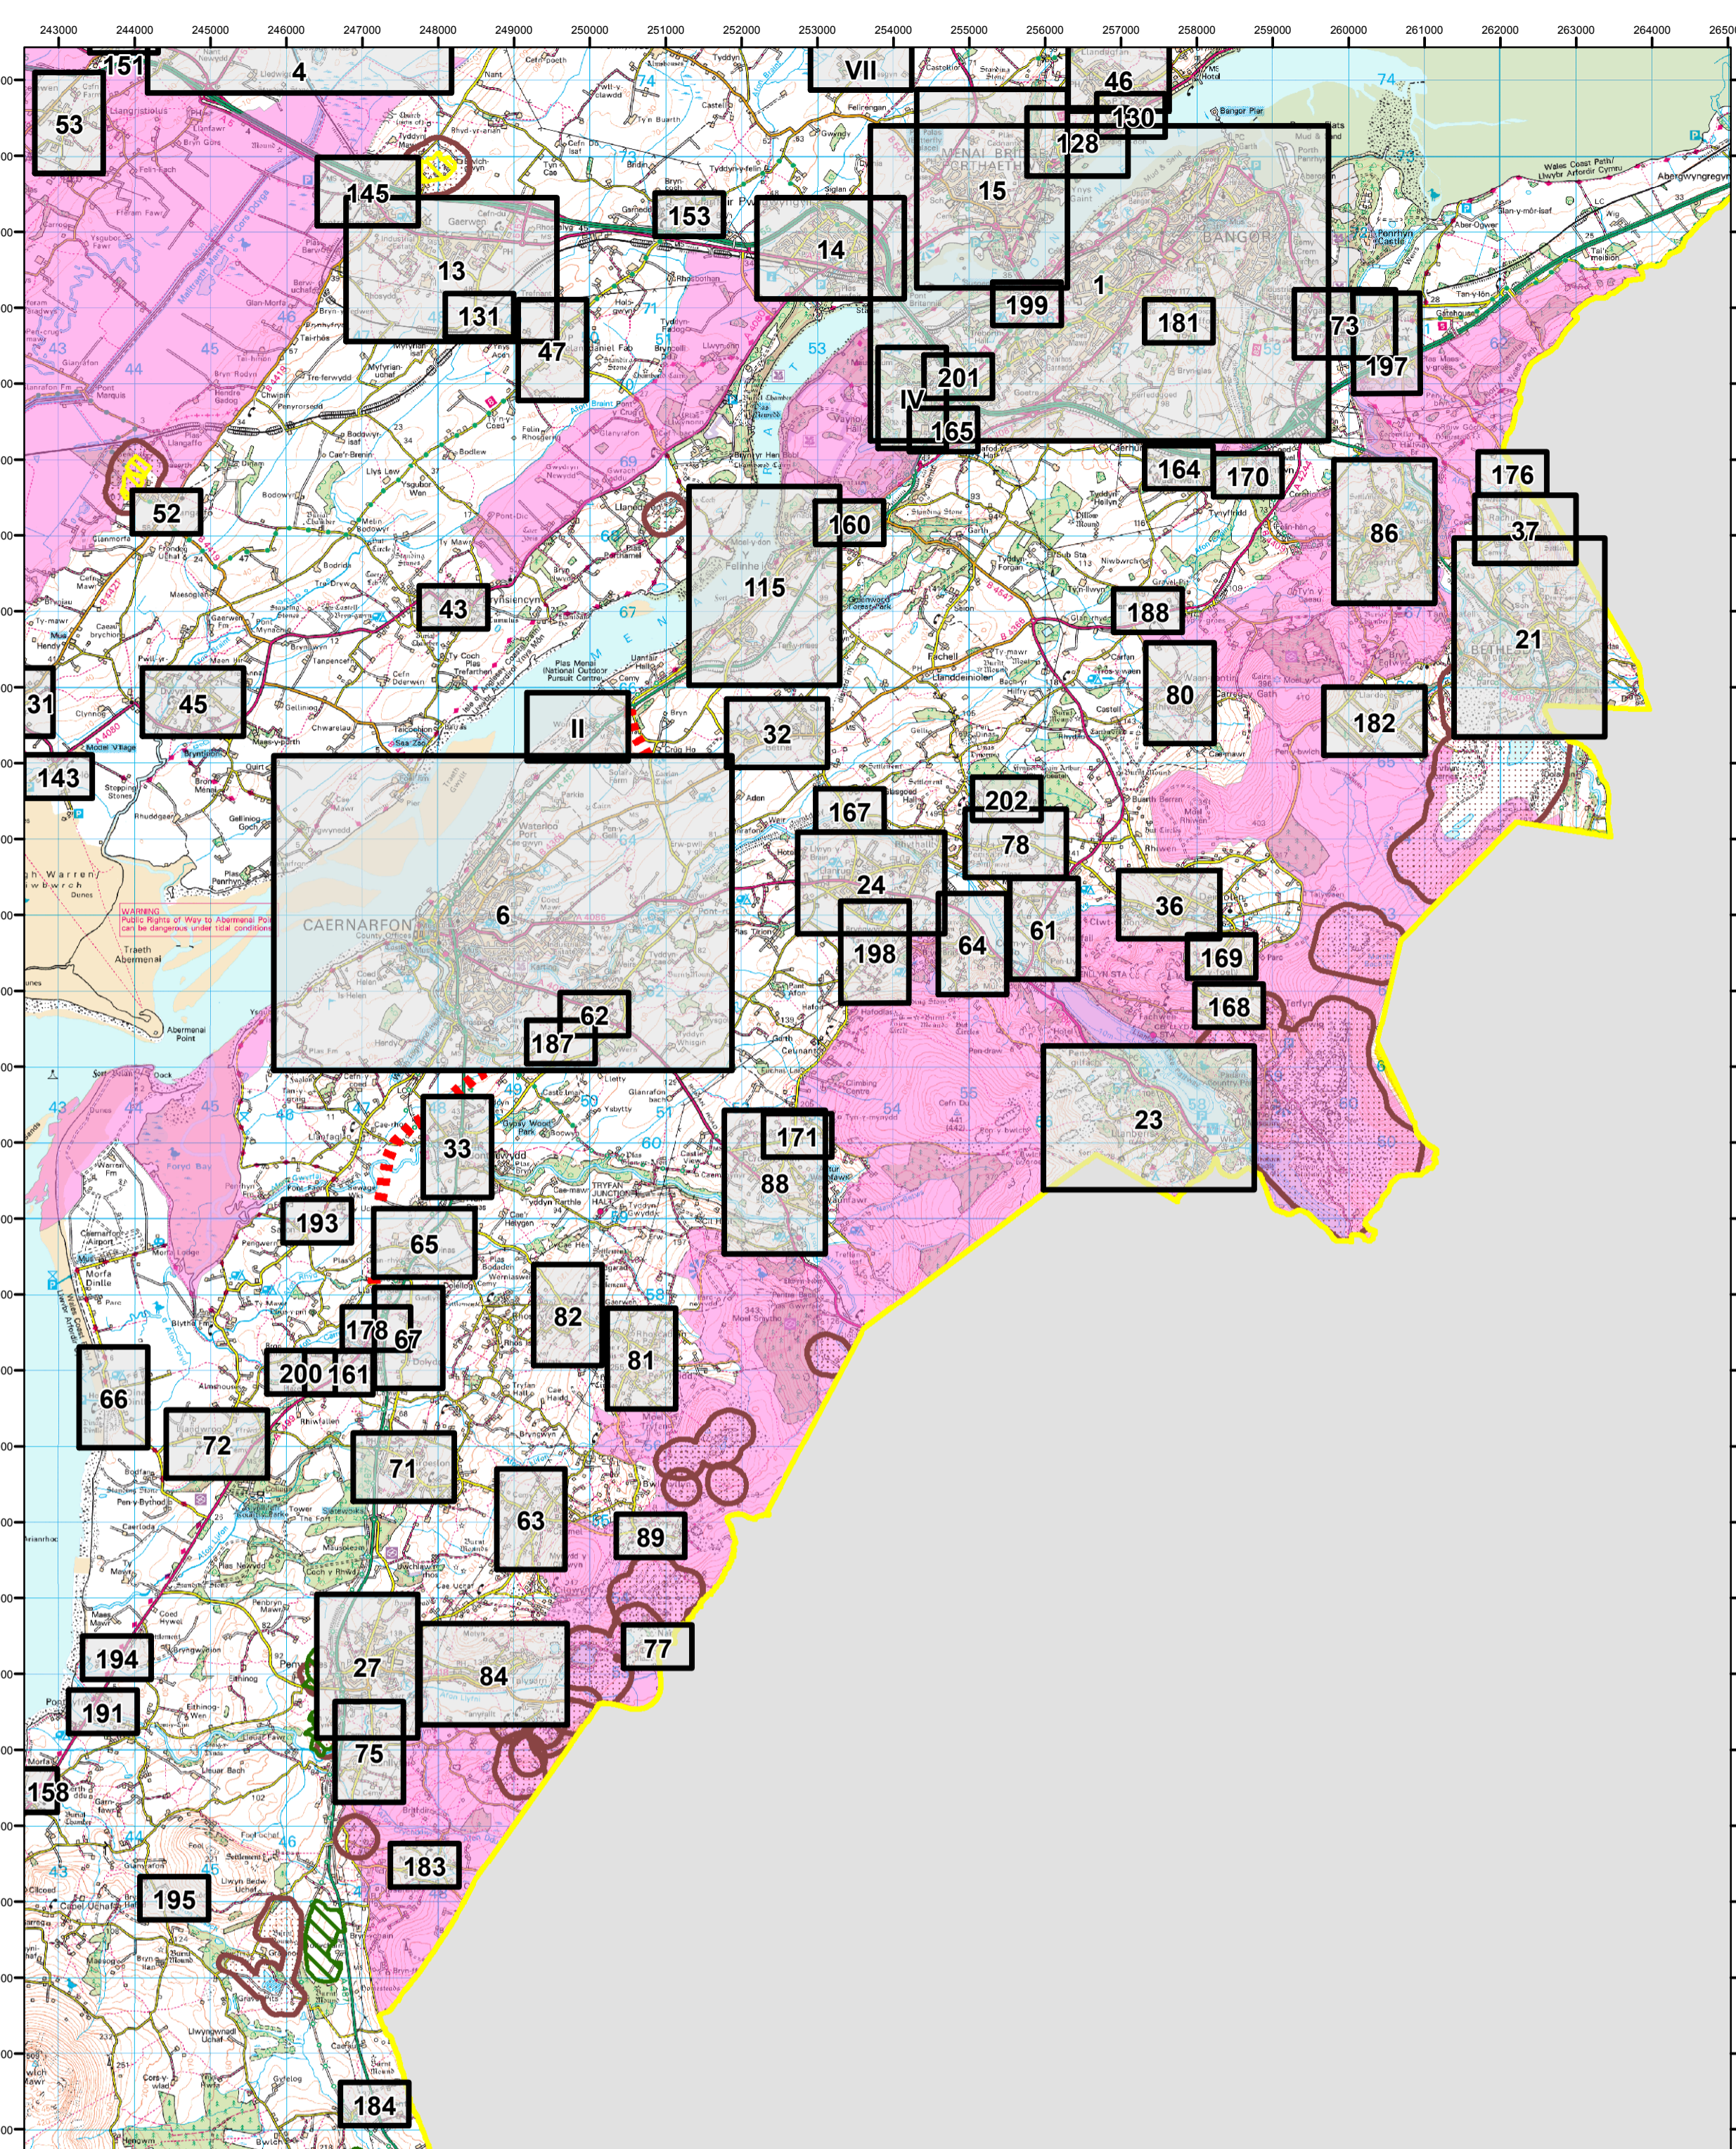

Map Cynigion 2 - Arfon a Meirionnydd / Proposals Map 2 - Arfon & Meirionnydd

2a - Arfon

2c - Llanddefel

2d - Corris

2dd - Tywyn

2ch - Abermaw

Nodiant / Legend

-  Mapiau Mewnosod / Inset Maps
-  Lliwybr Ffordd Newydd i'w Warchod / Protected New Route Corridor
-  Ardaloedd Gwelliannau A5025 / A5025 Improvement Areas
-  Ardal a Ffefrir Carreg Mâl / Crushed Rock Preferred Area
-  Ardal a Ffefrir Tywod a Graean / Sand and Gravel Preferred Area
-  Ardal Gwarchod Metelifferaidd Mynydd Parys / Parys Mountain Metalliferous Safeguarding Area
-  Cylchfa Rhagod Safle Mwynau / Mineral Site Buffer Zone
-  Ardal Chwilio Fferm Solar PV / Solar PV Farm Search Area
-  Ardal Tirwedd Arbennig (ATA) / Special Landscape Area (SLA)
-  Awdurdod Parc Cenedlaethol Eryri / Snowdonia National Park Authority
-  Awdurdodol Cynllunio Lleol Cyfagos / Adjoining Local Planning Authorities