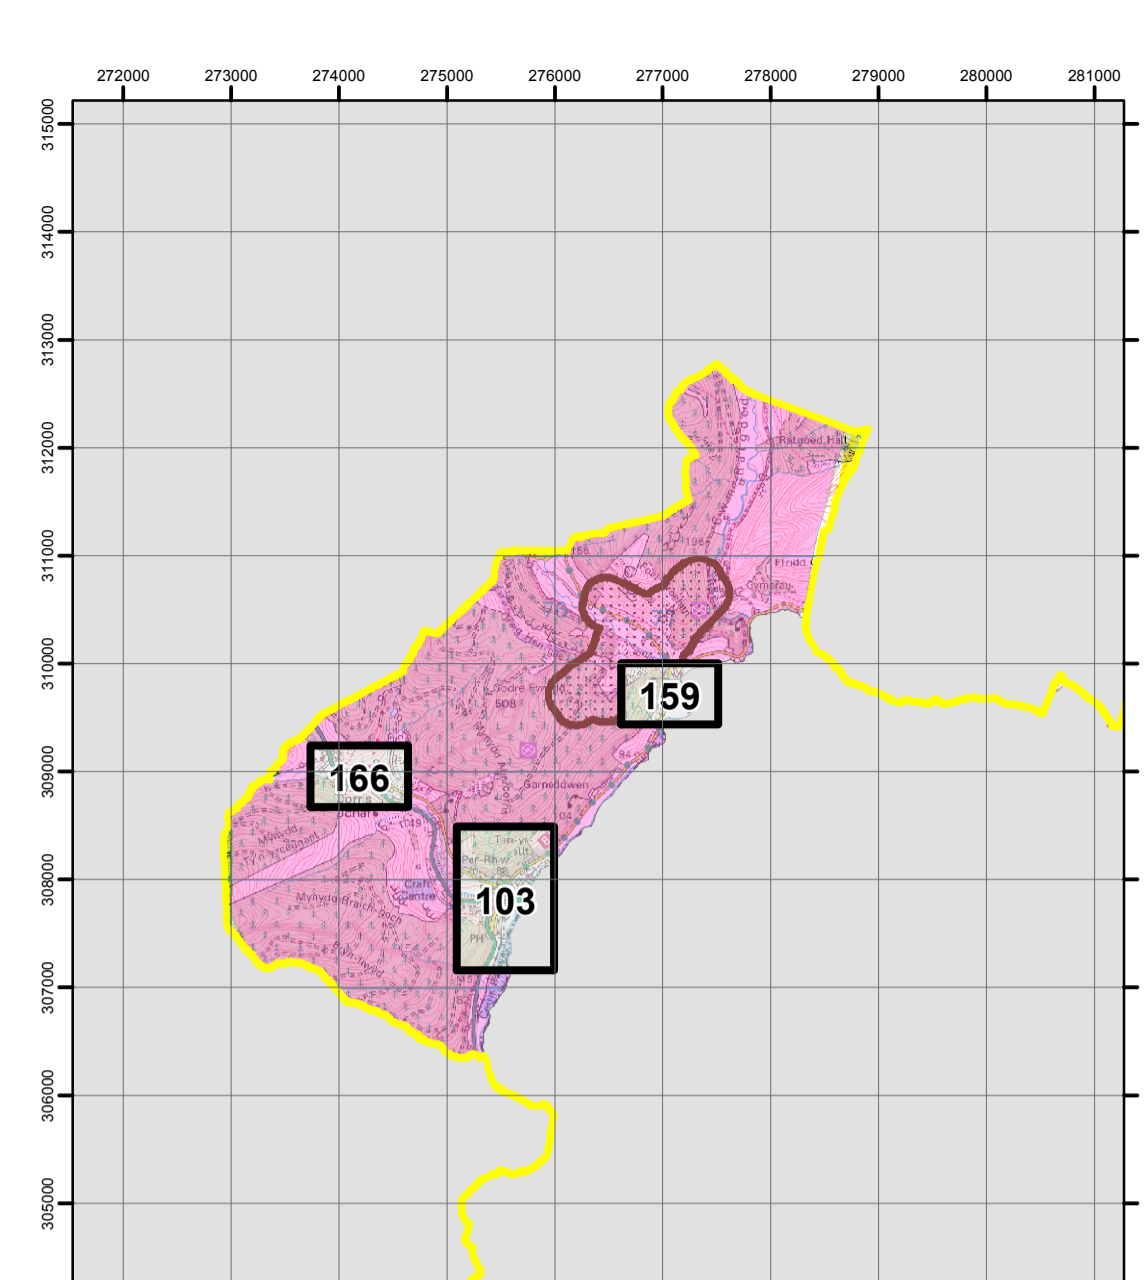

Map Cynigion 2 - Arfon a Meirionnydd / Proposals Map 2 - Arfon & Meirionnydd

2a - Arfon

2c - Llanddefel

2d - Corris

2dd - Tywyn

2ch - Abermaw

Nodiant / Legend

-  Mapiau Mewnosod / Inset Maps
-  Lliwybr Ffordd Newydd i'w Warchod / Protected New Route Corridor
-  Ardaloedd Gwelliannau A5025 / A5025 Improvement Areas
-  Ardal a Ffefrir Carreg Mâl / Crushed Rock Preferred Area
-  Ardal a Ffefrir Tywod a Graean / Sand and Gravel Preferred Area
-  Ardal Gwarchod Metelifferaidd Mynydd Parys / Parys Mountain Metalliferous Safeguarding Area
-  Cylchfa Rhagod Safle Mwynau / Mineral Site Buffer Zone
-  Ardal Chwilio Fferm Solar PV / Solar PV Farm Search Area
-  Ardal Tirwedd Arbennig (ATA) / Special Landscape Area (SLA)
-  Awdurdod Parc Cenedlaethol Eryri / Snowdonia National Park Authority
-  Awdurdodol Cynllunio Lleol Cyfagos / Adjoining Local Planning Authorities