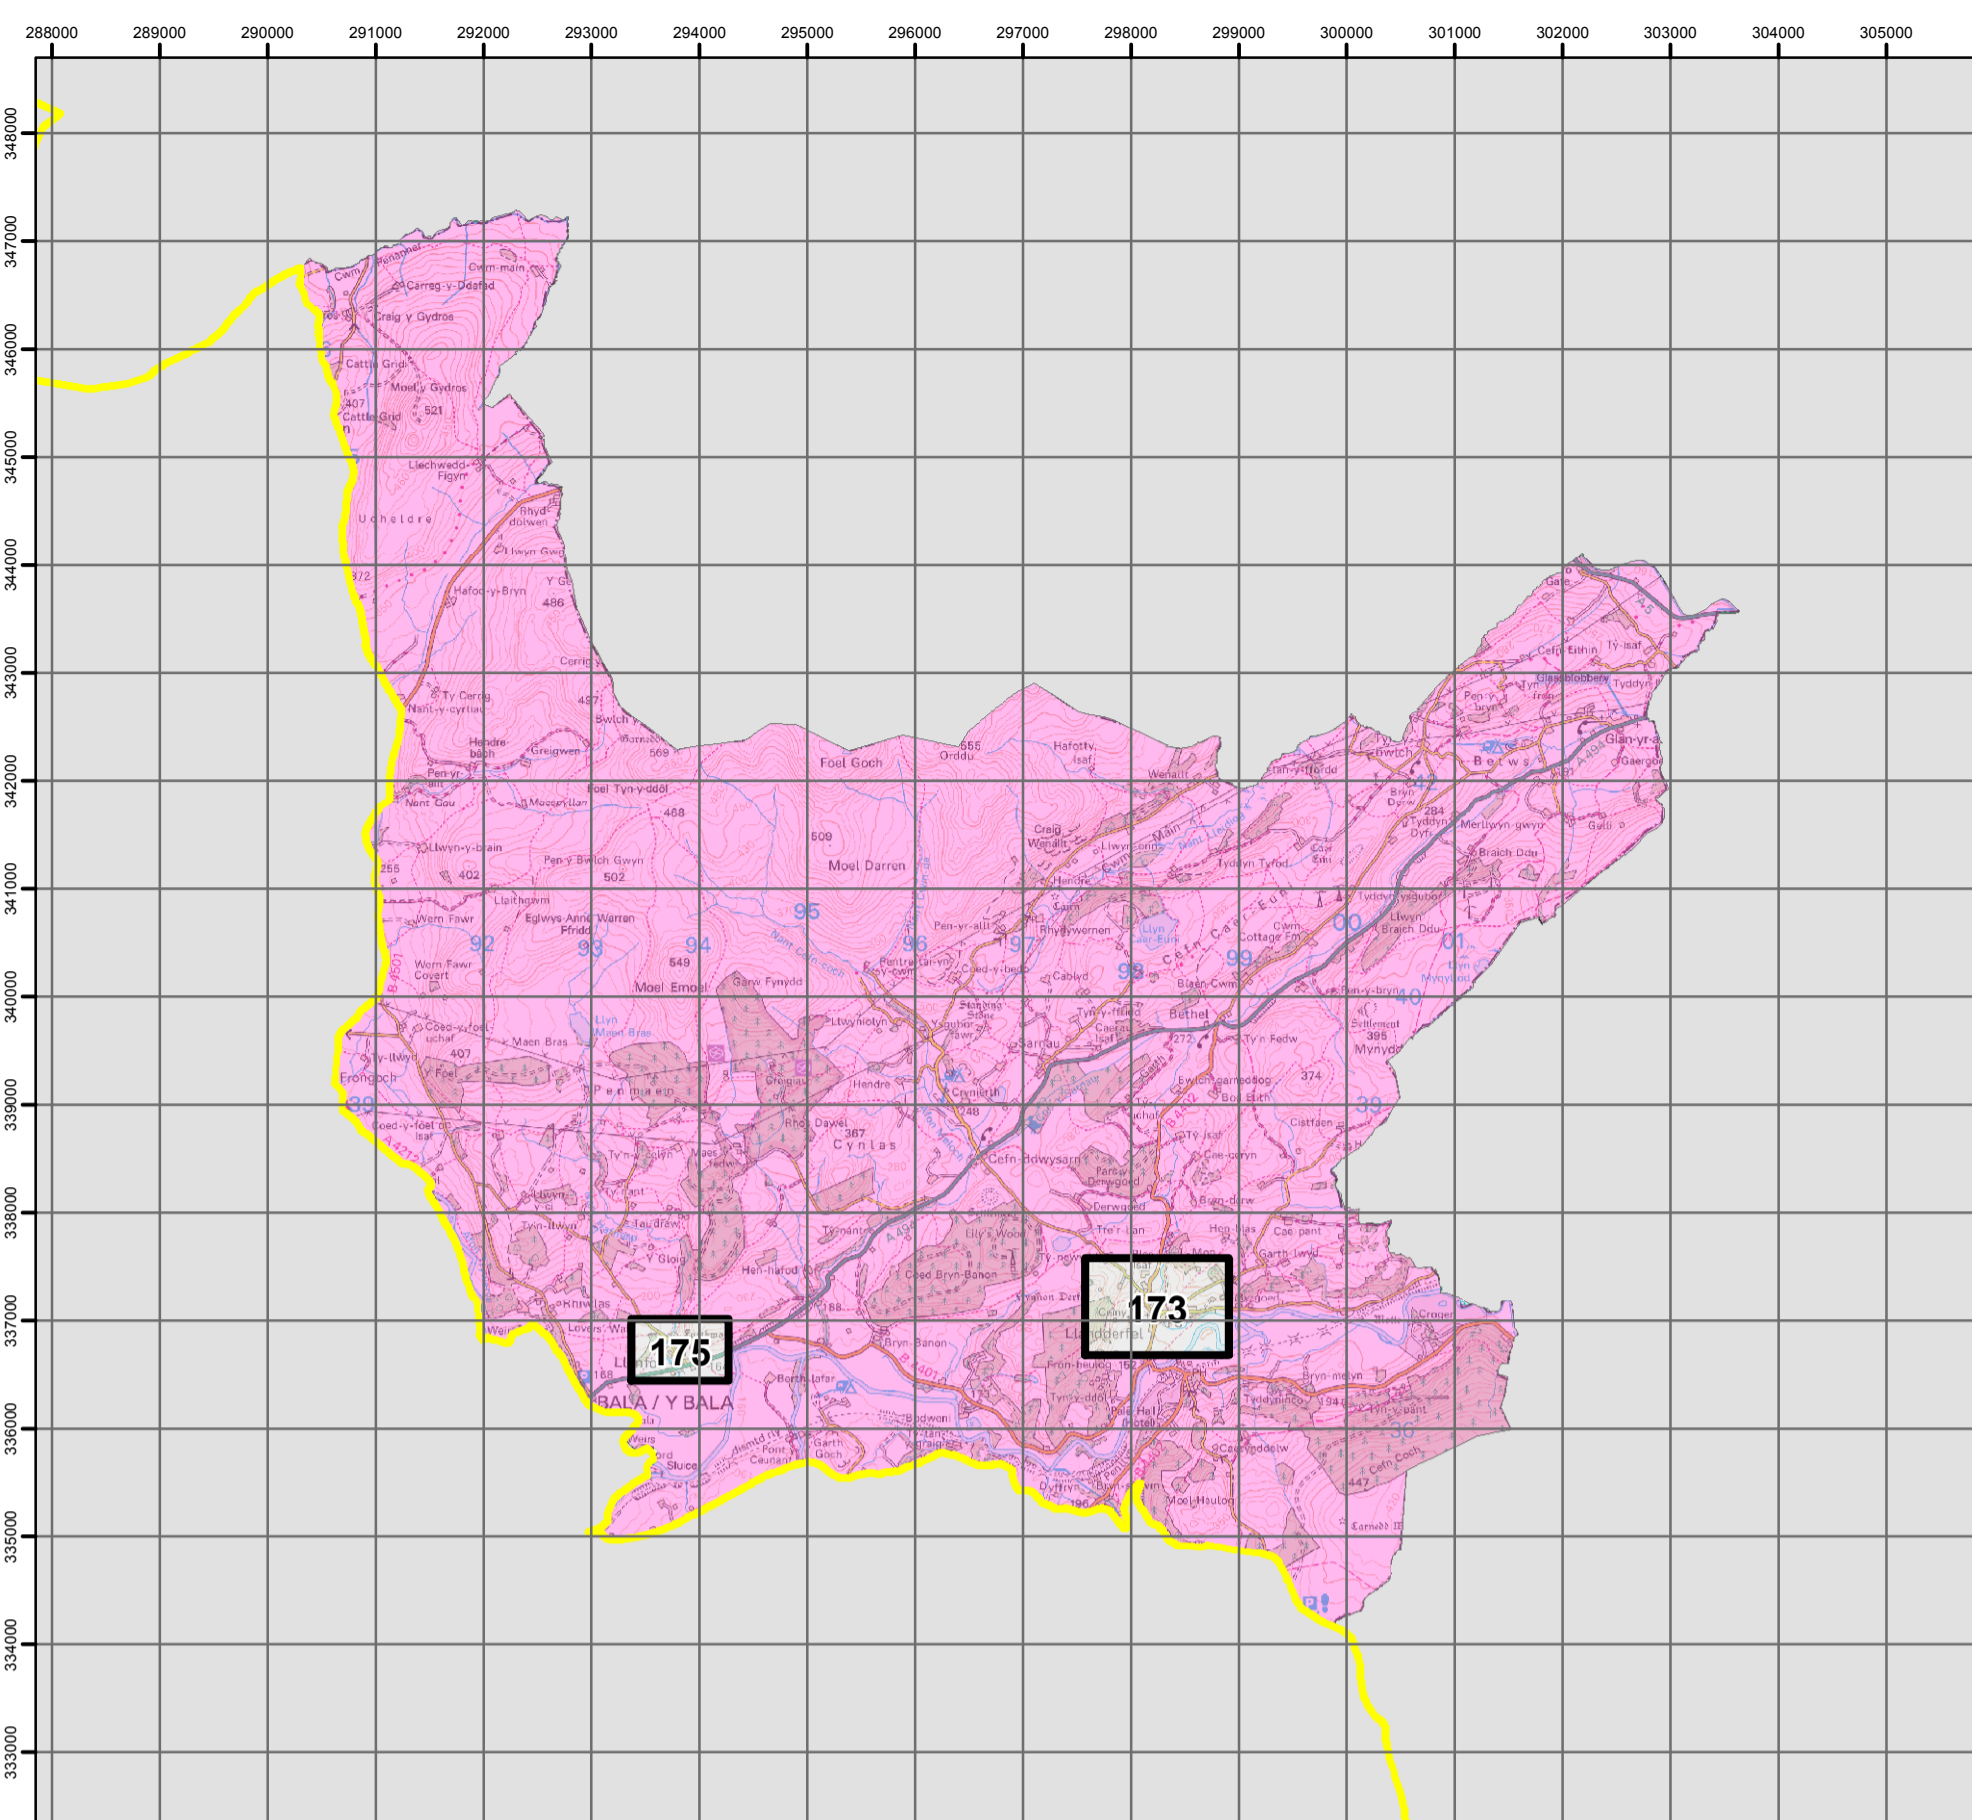

Map Cynigion 2 - Arfon a Meirionnydd / Proposals Map 2 - Arfon & Meirionnydd

2a - Arfon

2c - Llanddefel

2d - Corris

2dd - Tywyn

2ch - Abermaw

Nodiant / Legend

-  Mapiau Mewnosod / Inset Maps
-  Lliwybr Ffordd Newydd i'w Warchod / Protected New Route Corridor
-  Ardaloedd Gwelliannau A5025 / A5025 Improvement Areas
-  Ardal a Ffefrir Carreg Mâl / Crushed Rock Preferred Area
-  Ardal a Ffefrir Tywod a Graean / Sand and Gravel Preferred Area
-  Ardal Gwarchod Metelifferaidd Mynydd Parys / Parys Mountain Metalliferous Safeguarding Area
-  Cylchfa Rhagod Safle Mwynau / Mineral Site Buffer Zone
-  Ardal Chwilio Fferm Solar PV / Solar PV Farm Search Area
-  Ardal Tirwedd Arbennig (ATA) / Special Landscape Area (SLA)
-  Awdurdod Parc Cenedlaethol Eryri / Snowdonia National Park Authority
-  Awdurdodol Cynllunio Lleol Cyfagos / Adjoining Local Planning Authorities