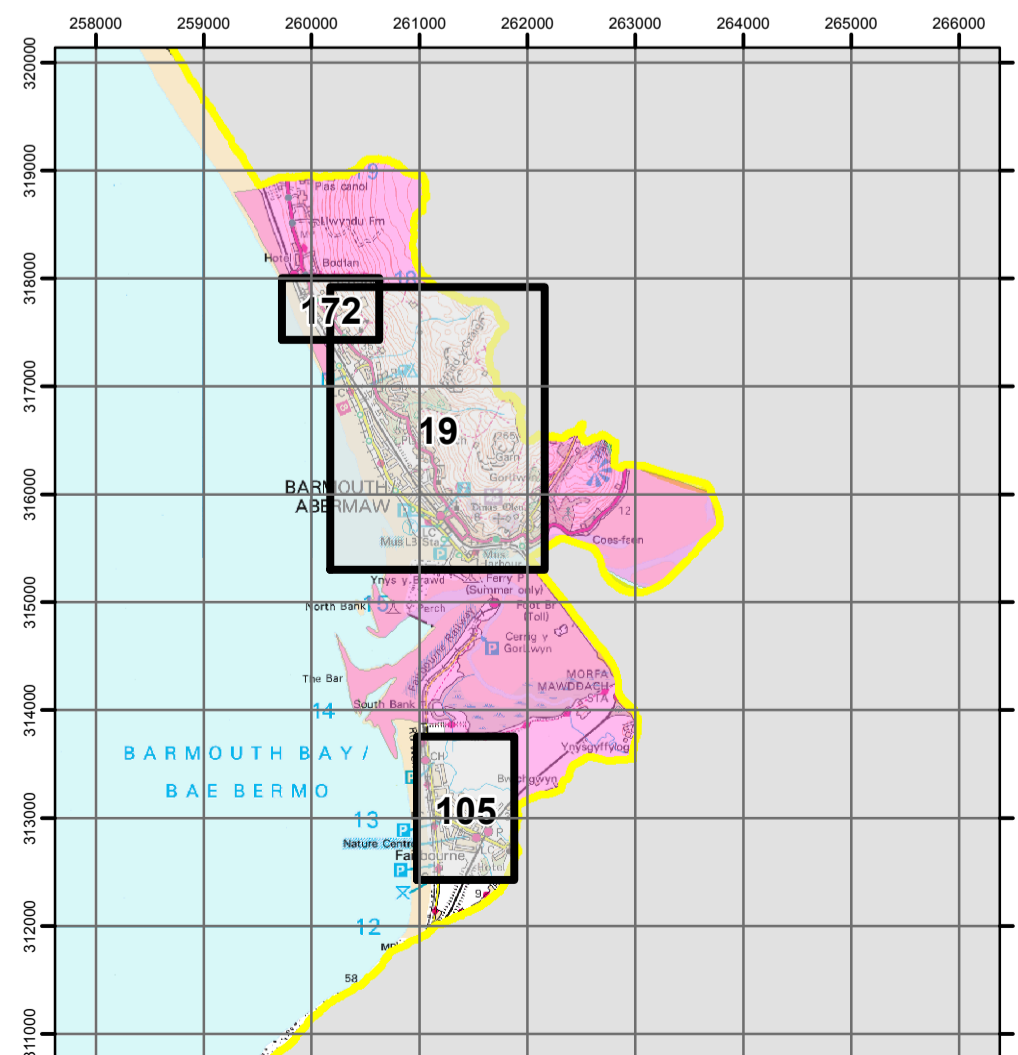

Map Cynigion 2 - Arfon a Meirionnydd / Proposals Map 2 - Arfon & Meirionnydd

2a - Arfon

2c - Llanddefel

2d - Corris

2dd - Tywyn

2ch - Abermaw

Nodiant / Legend

-  Mapiau Mewnosod / Inset Maps
-  Lliwybr Ffordd Newydd i'w Warchod / Protected New Route Corridor
-  Ardaloedd Gwelliannau A5025 / A5025 Improvement Areas
-  Ardal a Ffefrir Carreg Mâl / Crushed Rock Preferred Area
-  Ardal a Ffefrir Tywod a Graean / Sand and Gravel Preferred Area
-  Ardal Gwarchod Metelifferaidd Mynydd Parys / Parys Mountain Metalliferous Safeguarding Area
-  Cylchfa Rhagod Safle Mwynau / Mineral Site Buffer Zone
-  Ardal Chwilio Fferm Solar PV / Solar PV Farm Search Area
-  Ardal Tirwedd Arbennig (ATA) / Special Landscape Area (SLA)
-  Awdurdod Parc Cenedlaethol Eryri / Snowdonia National Park Authority
-  Awdurdodol Cynllunio Lleol Cyfagos / Adjoining Local Planning Authorities