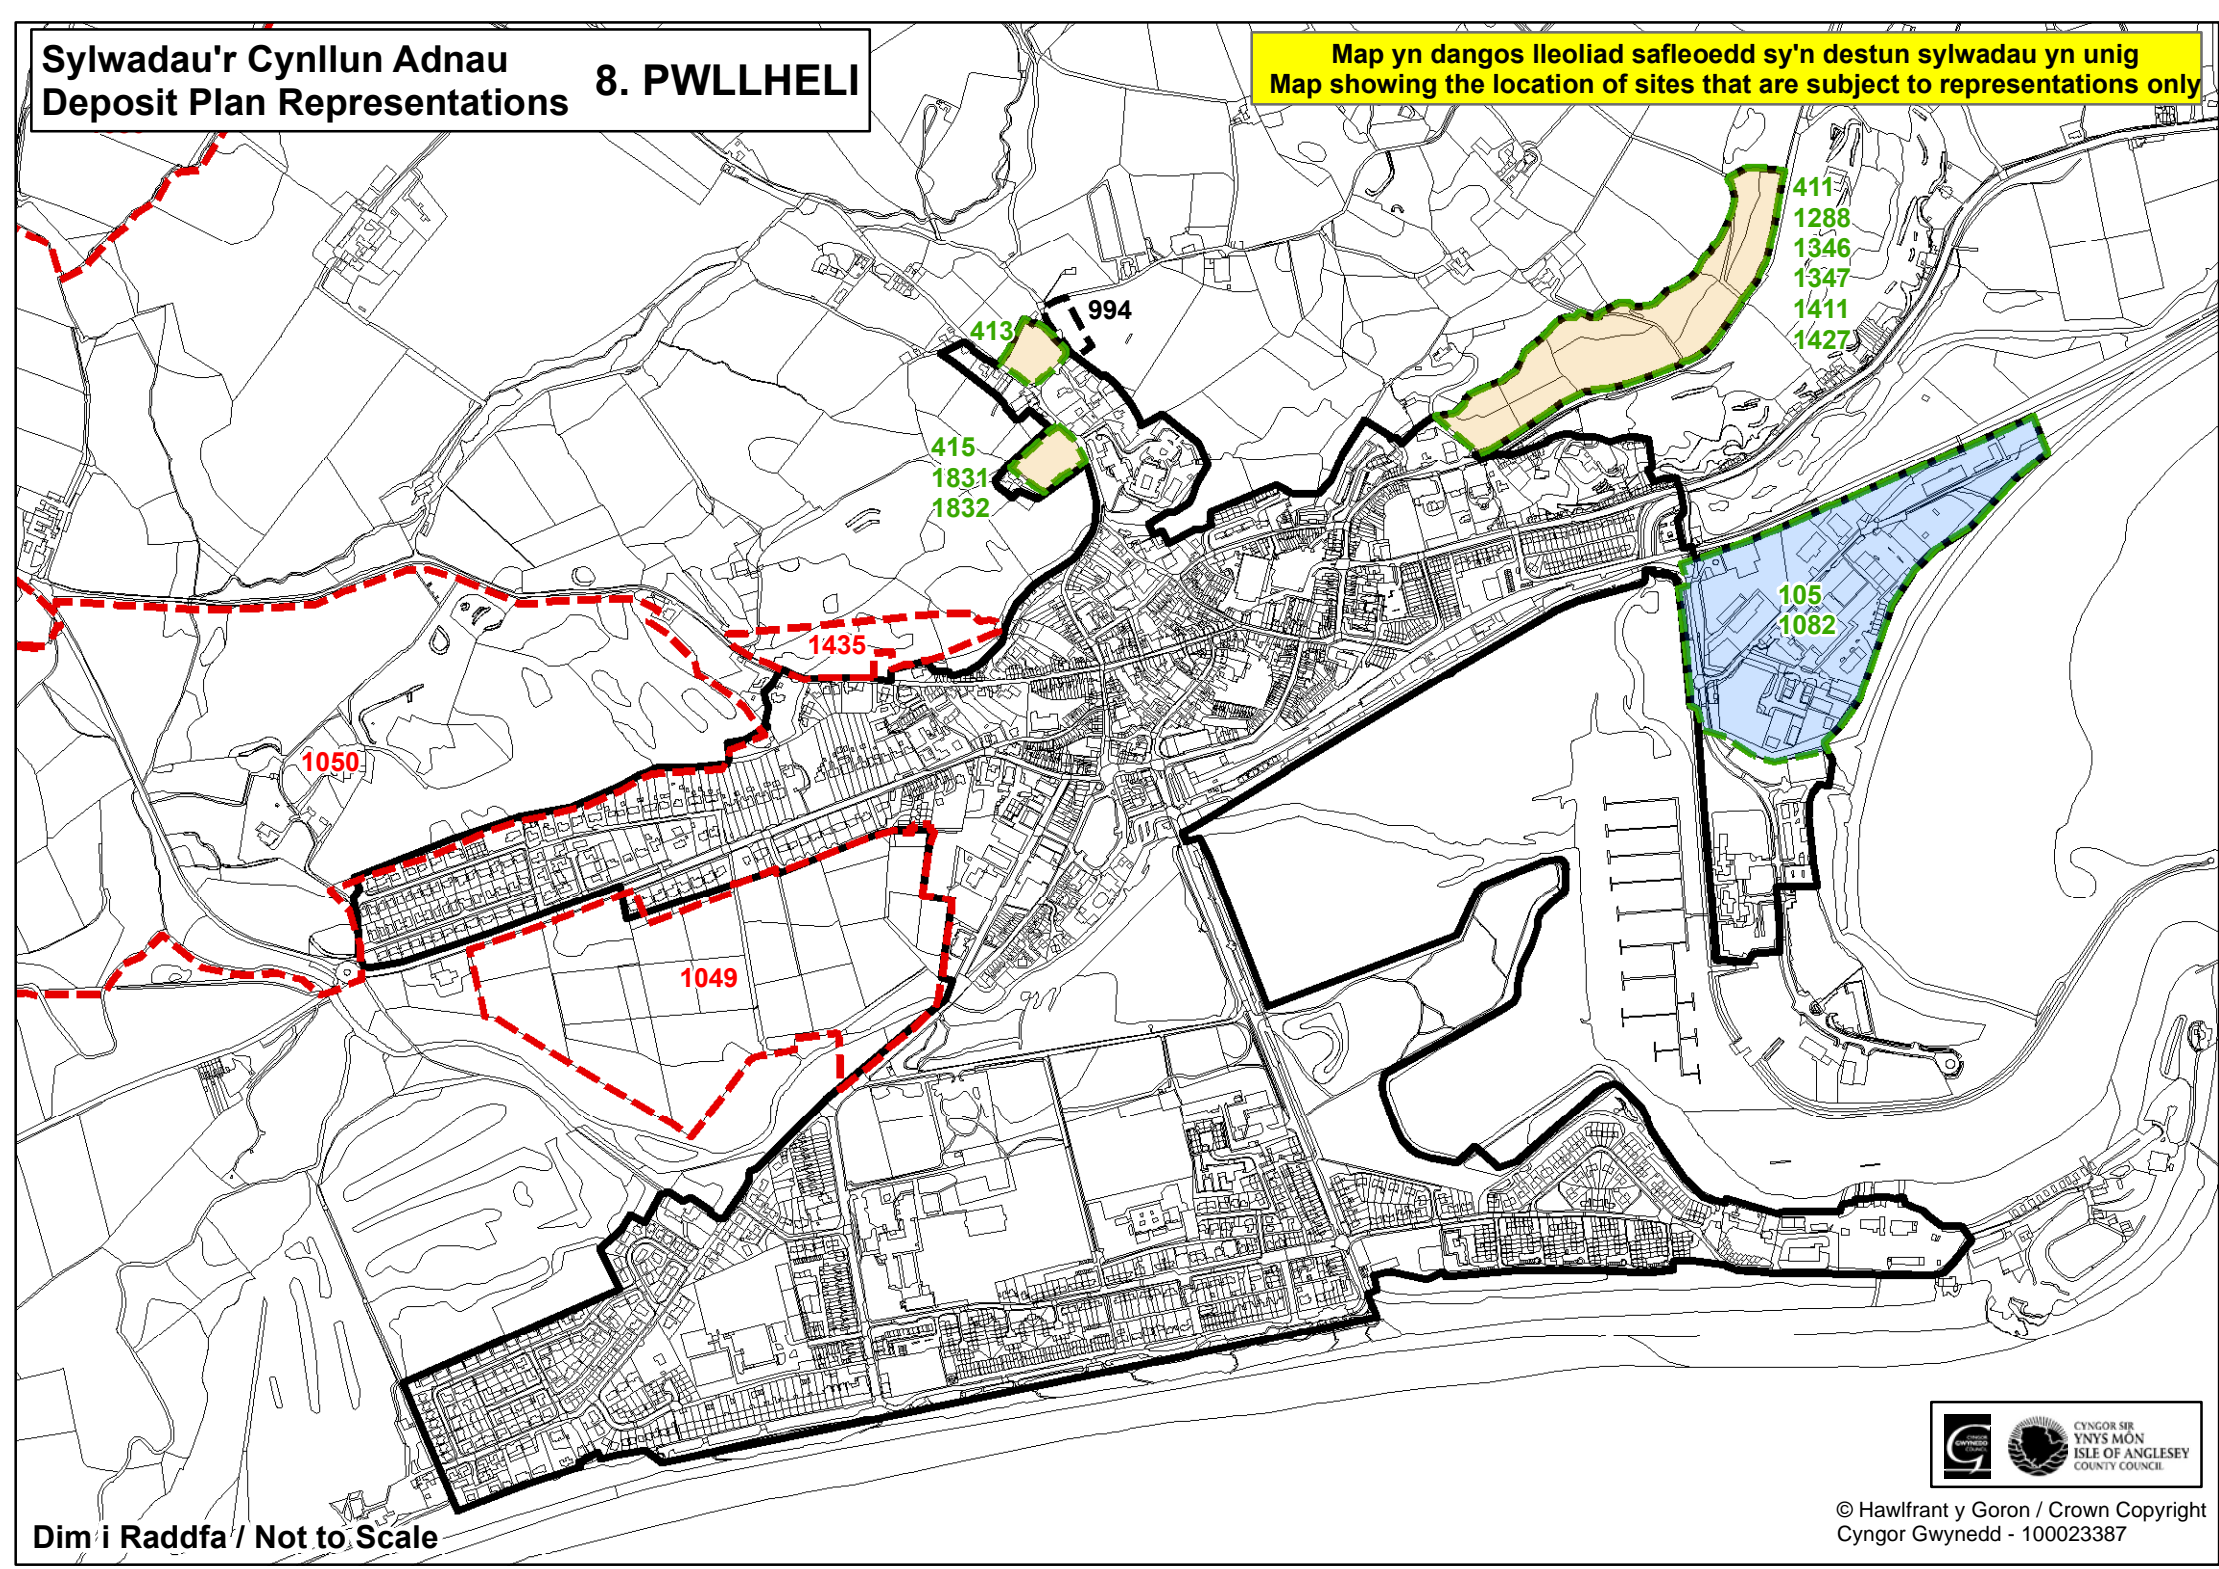

Sylwadau'r Cynllun Adnau
Deposit Plan Representations **8. PWLLHELI**

Map yn dangos lleoliad safleoedd sy'n destun sylwadau yn unig
Map showing the location of sites that are subject to representations only

Dim i Raddfa / Not to Scale

© Hawlfraint y Goron / Crown Copyright
Cynllun Gwynedd - 100023387