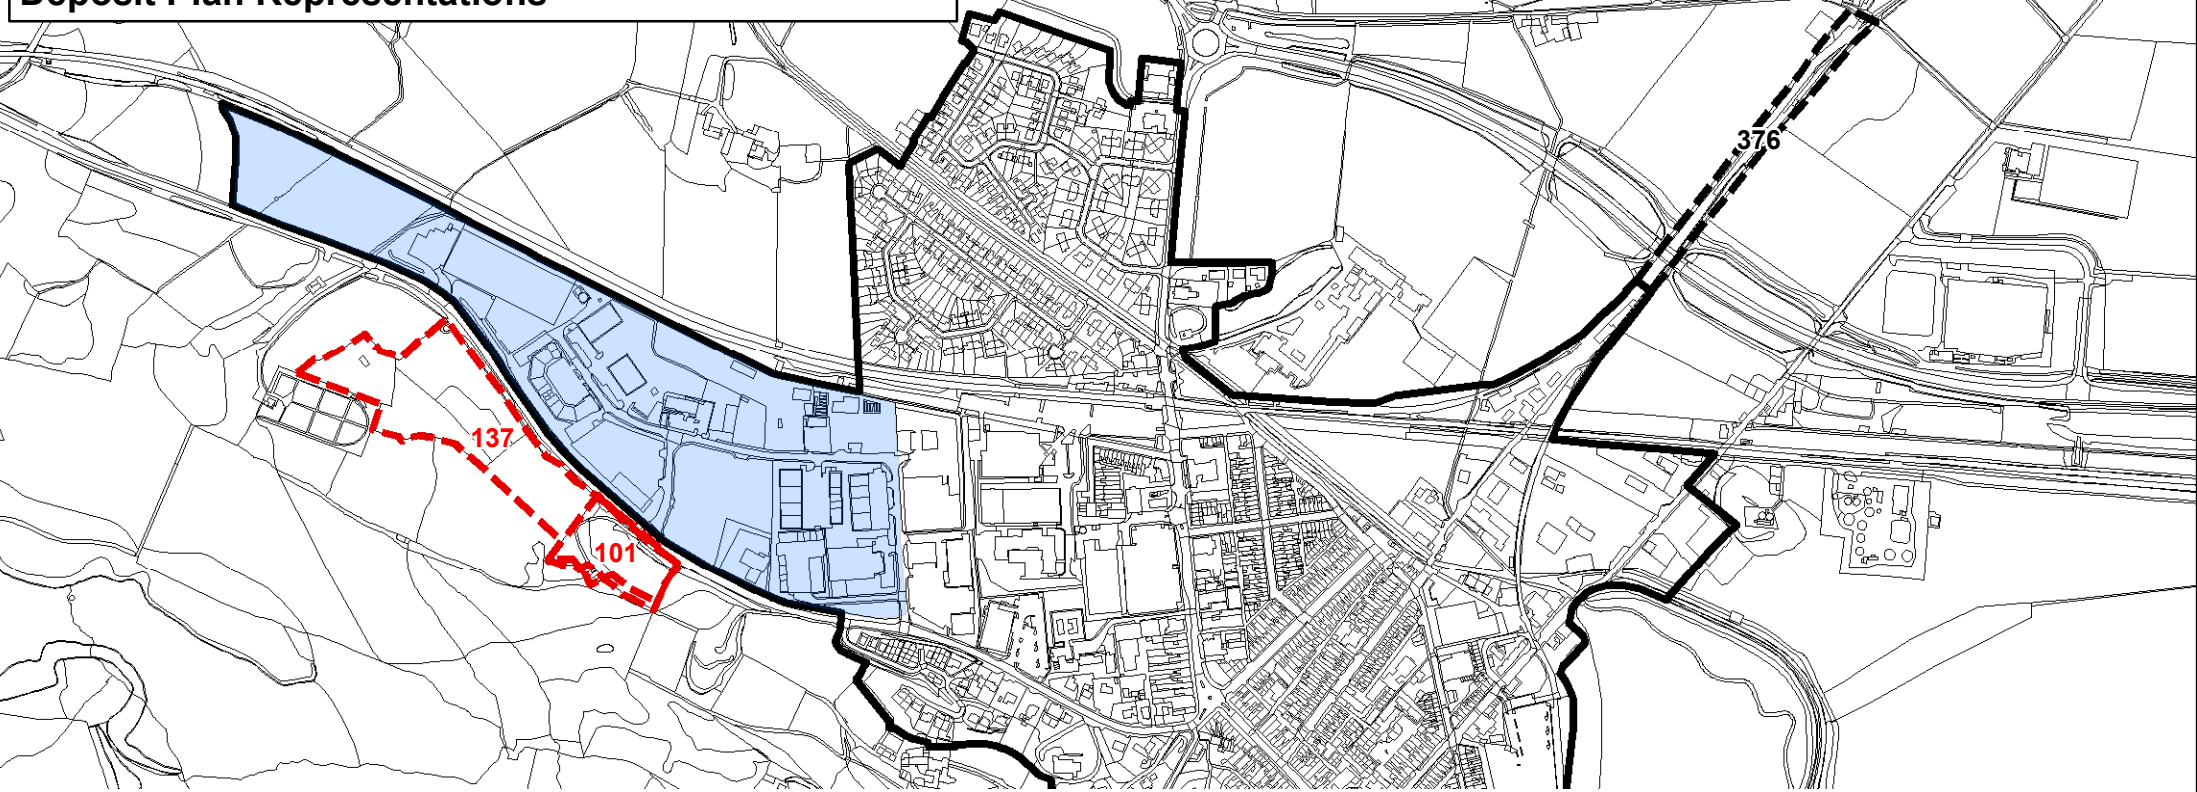

Dim i Raddfa / Not to Scale

© Hawlfraint y Goron / Crown Copyright
Cynllun Gwynedd - 100023387

Dim i Raddfa / Not to Scale

Sylwadau'r Cynllun Adnau
Deposit Plan Representations **7. PORTHMADOG**

Map yn dangos lleoliad safleoedd sy'n destun sylwadau yn unig
Map showing the location of sites that are subject to representations only