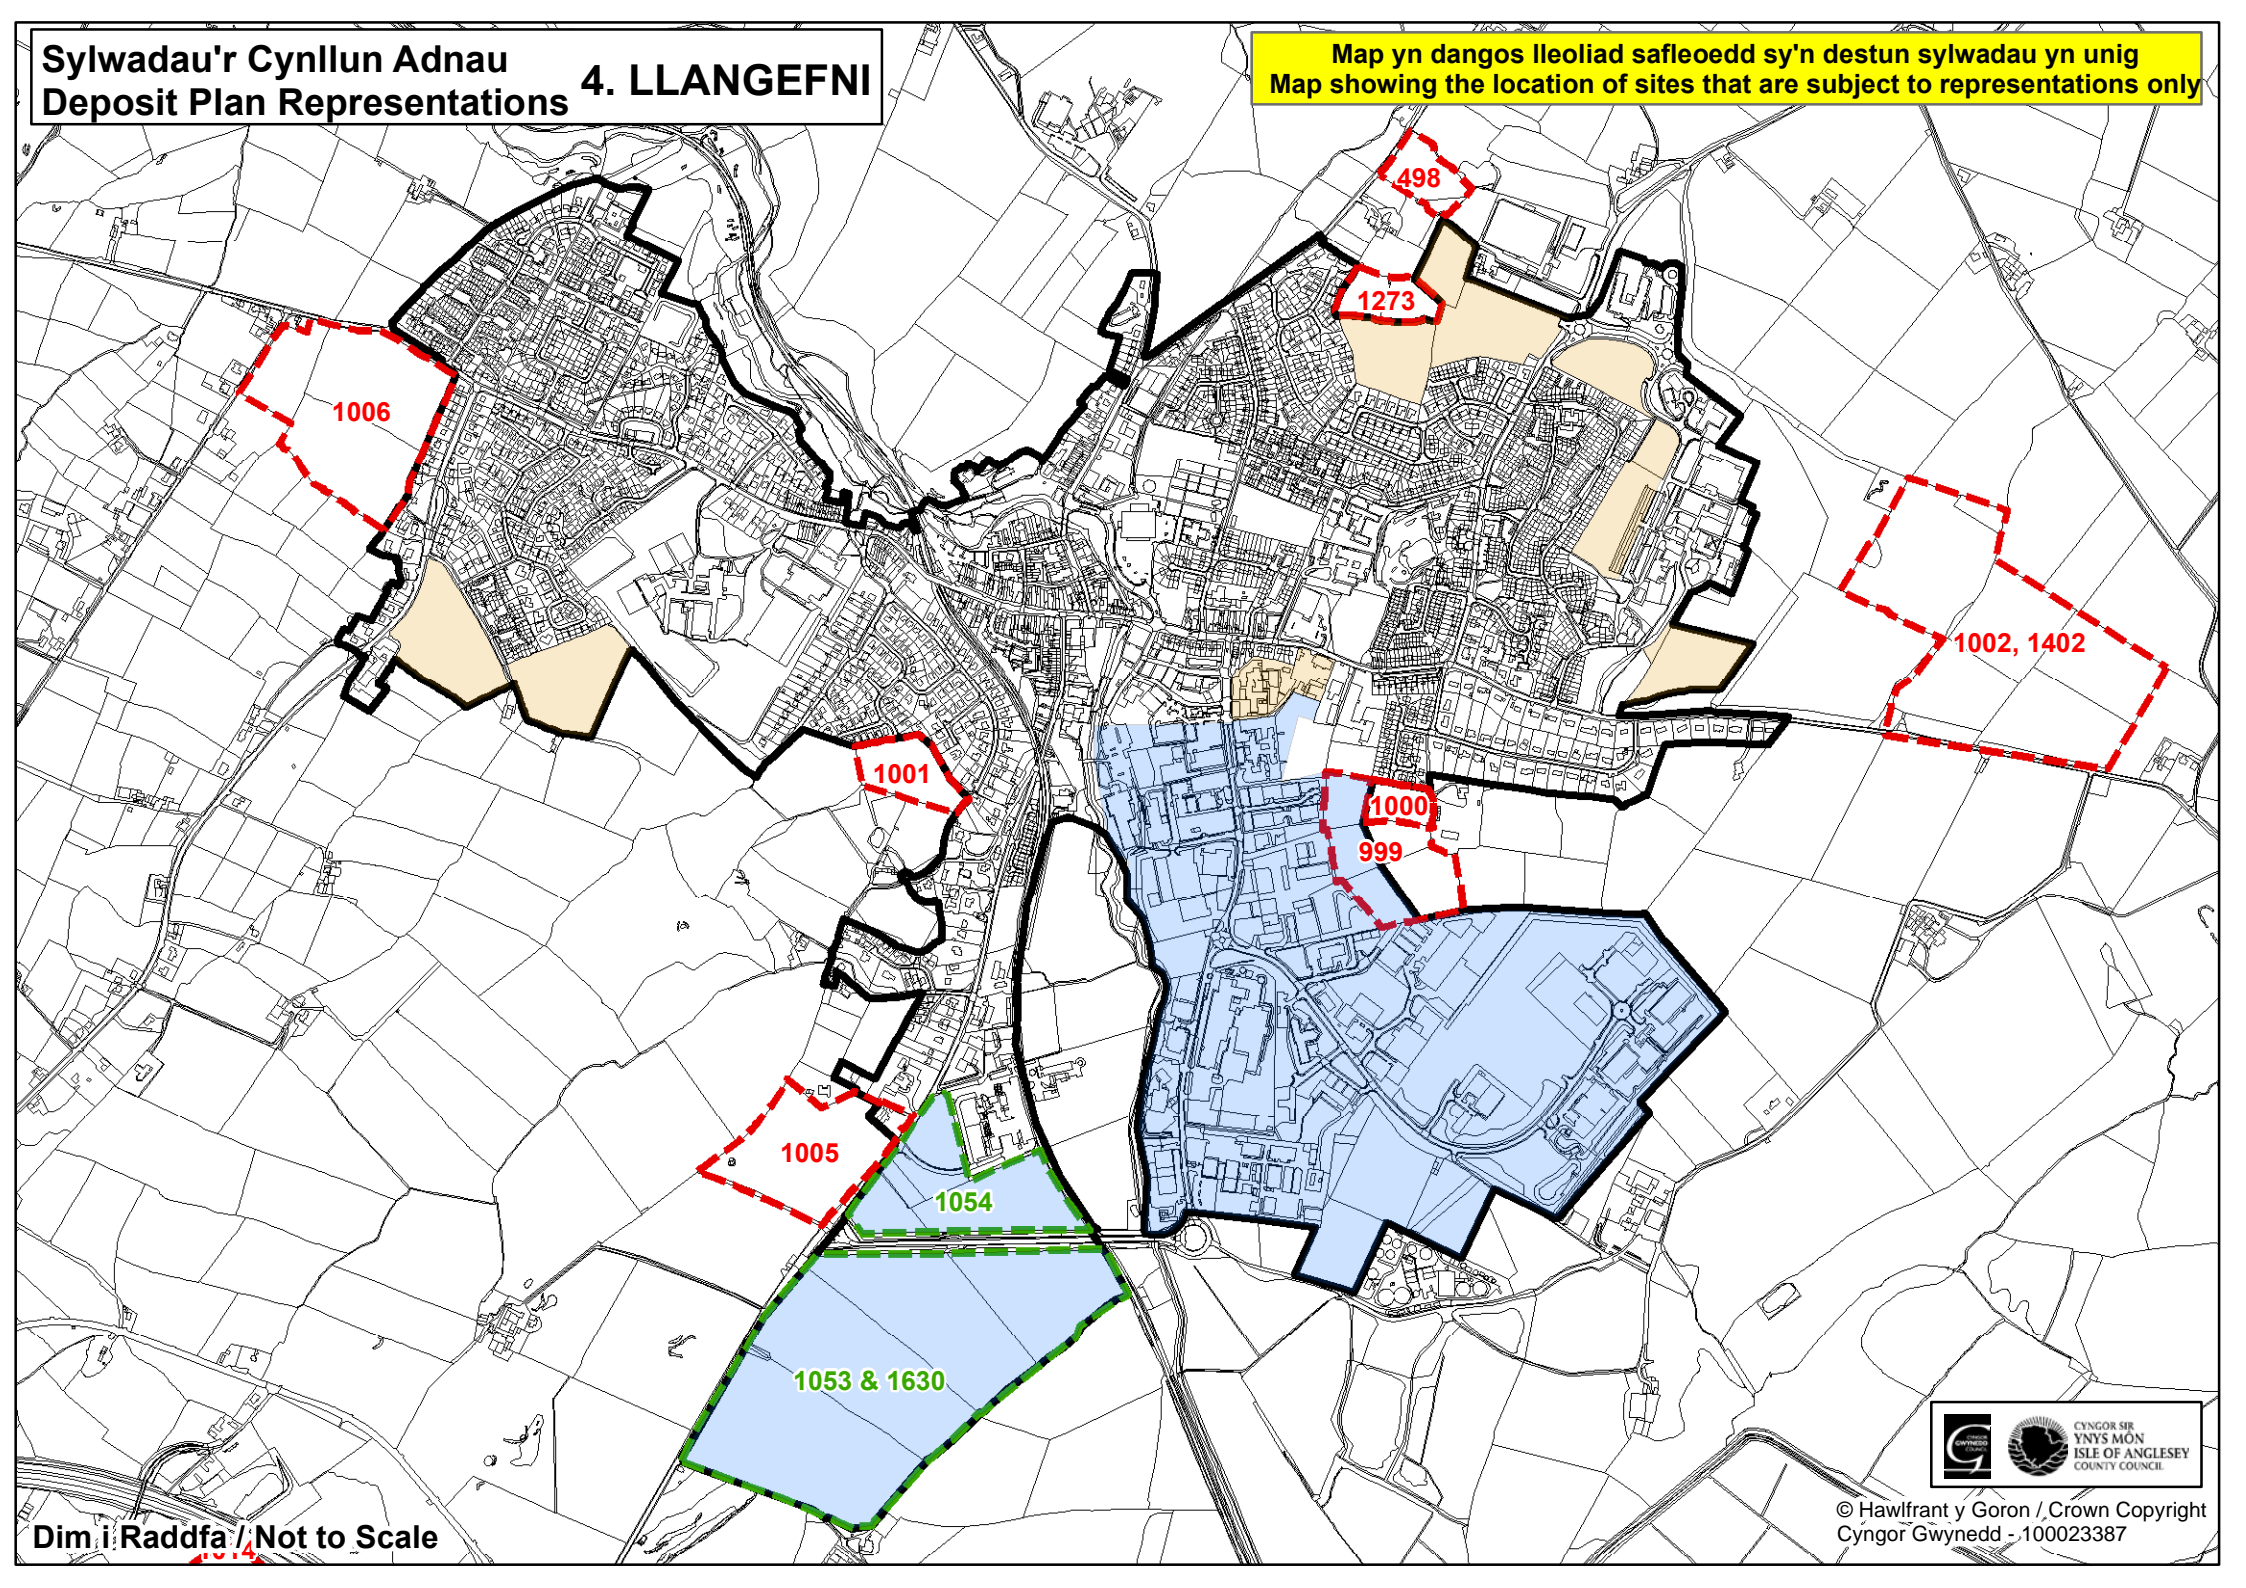

Sylwadau'r Cynllun Adnau
Deposit Plan Representations **1. BANGOR A**

Map yn dangos lleoliad safleoedd sy'n destun sylwadau yn unig
Map showing the location of sites that are subject to representations only

Dim i Raddfa / Not to Scale

© Hawlfraint y Goron / Crown Copyright
Cynllun Gwynedd - 100023387

Sylwadau'r Cynllun Adnau
Deposit Plan Representations

4. LLANGEFNI

Map yn dangos lleoliad safleoedd sy'n destun sylwadau yn unig
Map showing the location of sites that are subject to representations only

Dim i Raddfa / Not to Scale

© Hawlfraint y Goron / Crown Copyright
Cynllun Gwynedd - 100023387

Dim i Raddfa / Not to Scale

Sylwadau'r Cynllun Adnau
Deposit Plan Representations **7. PORTHMADOG**

Map yn dangos lleoliad safleoedd sy'n destun sylwadau yn unig
Map showing the location of sites that are subject to representations only