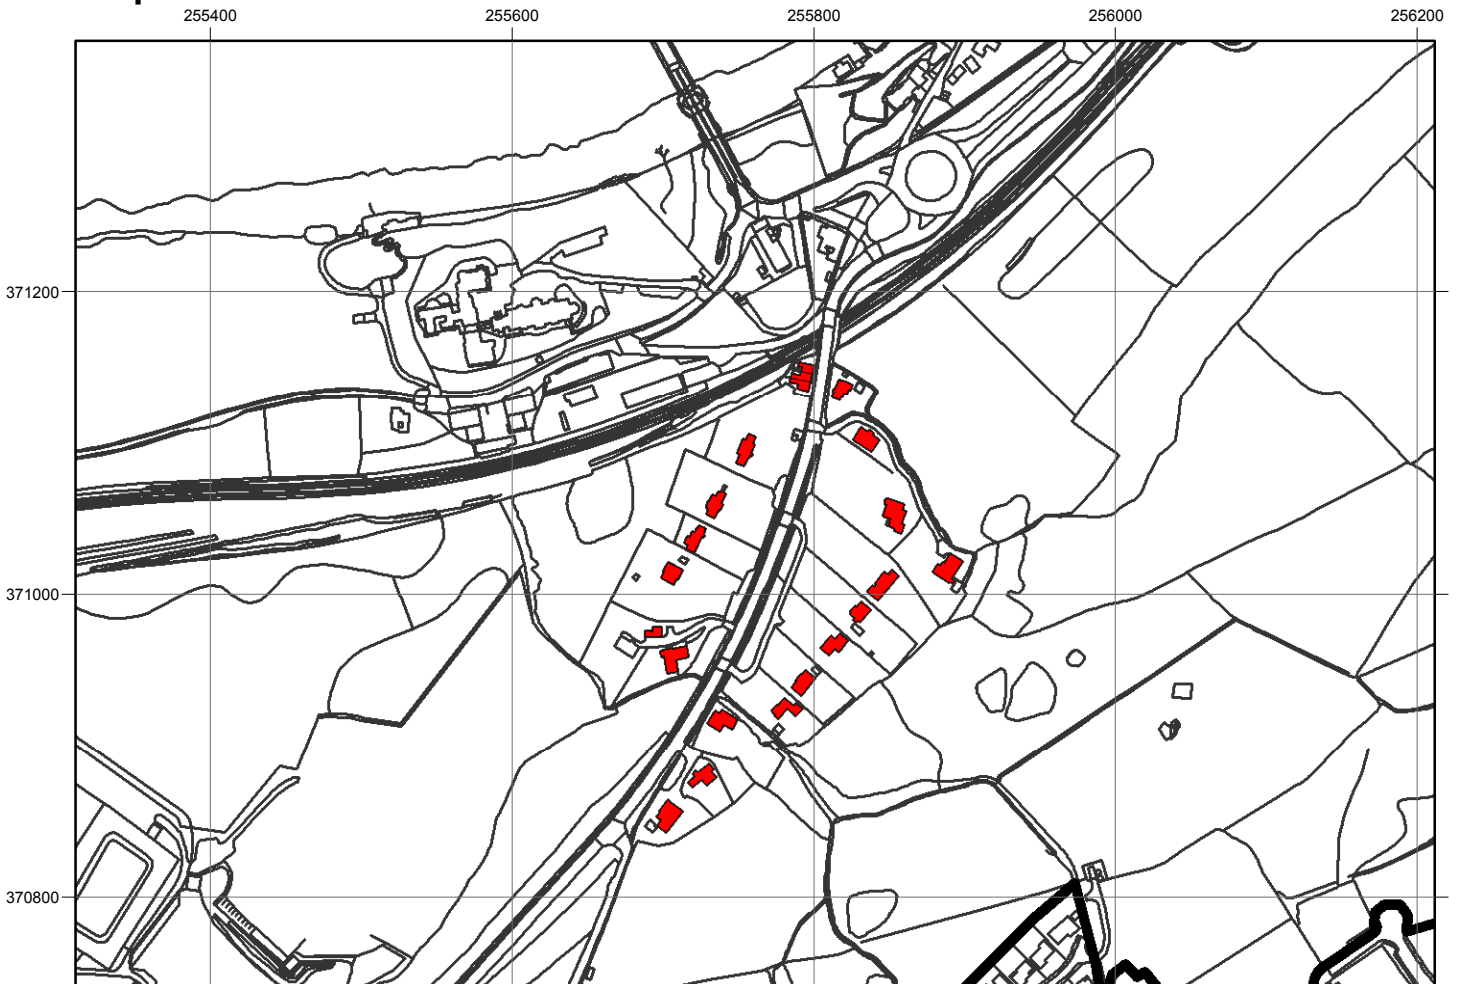

Map / Inset 223

Treborth