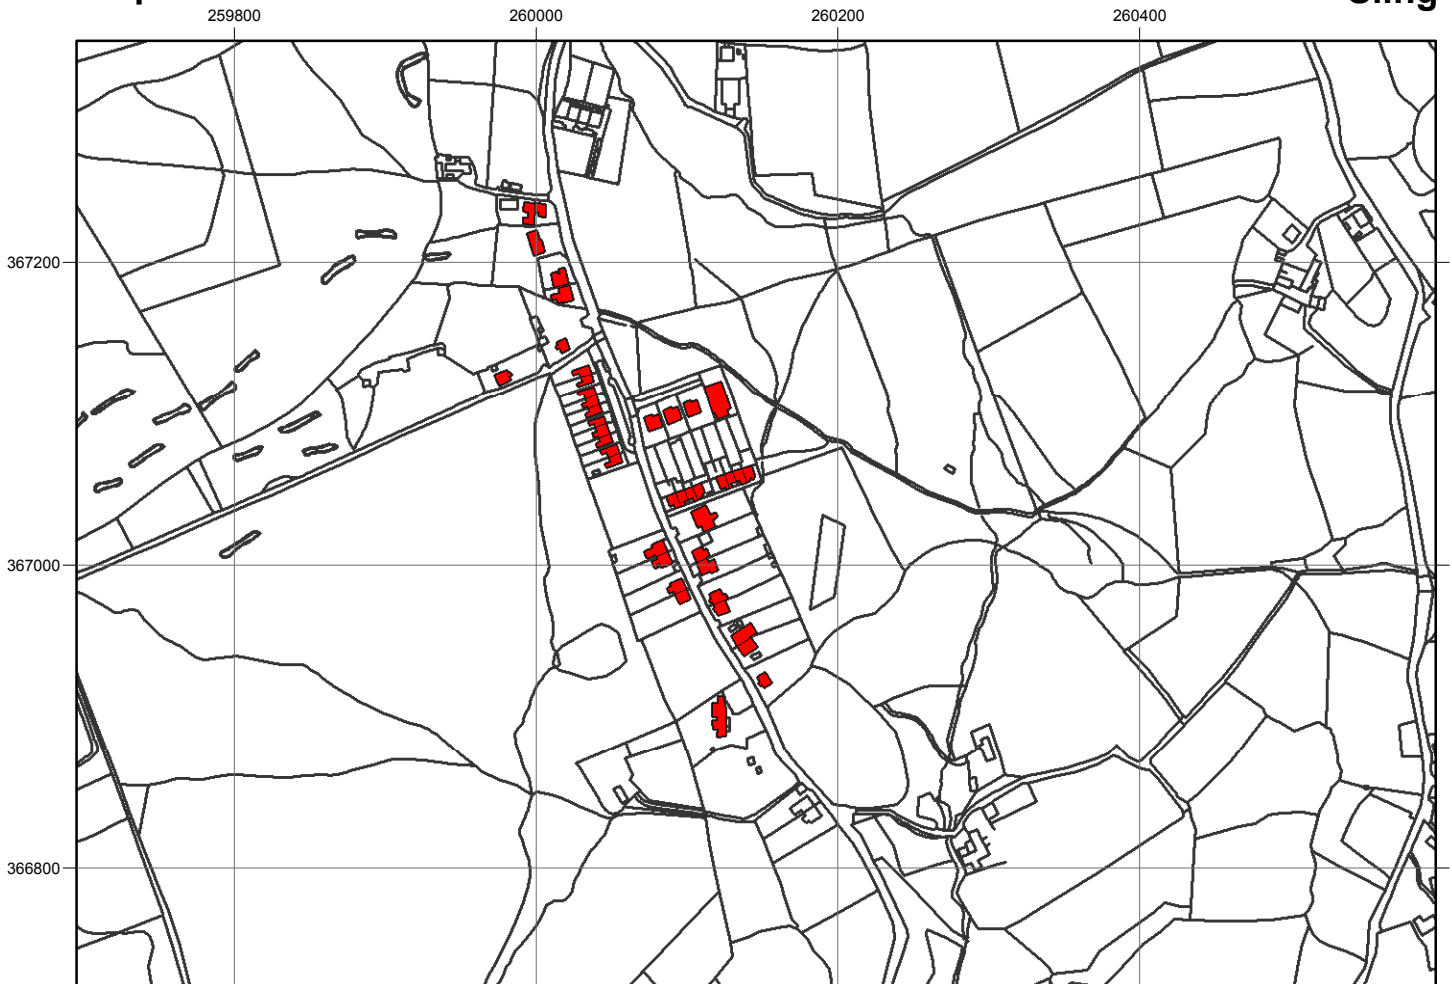

Sling

Map / Inset 218

Swan

Map / Inset 219

Tai'n Lon

269400 269600 269800 270000

347600
347400
347200

260000 260200 260400 260600 260800