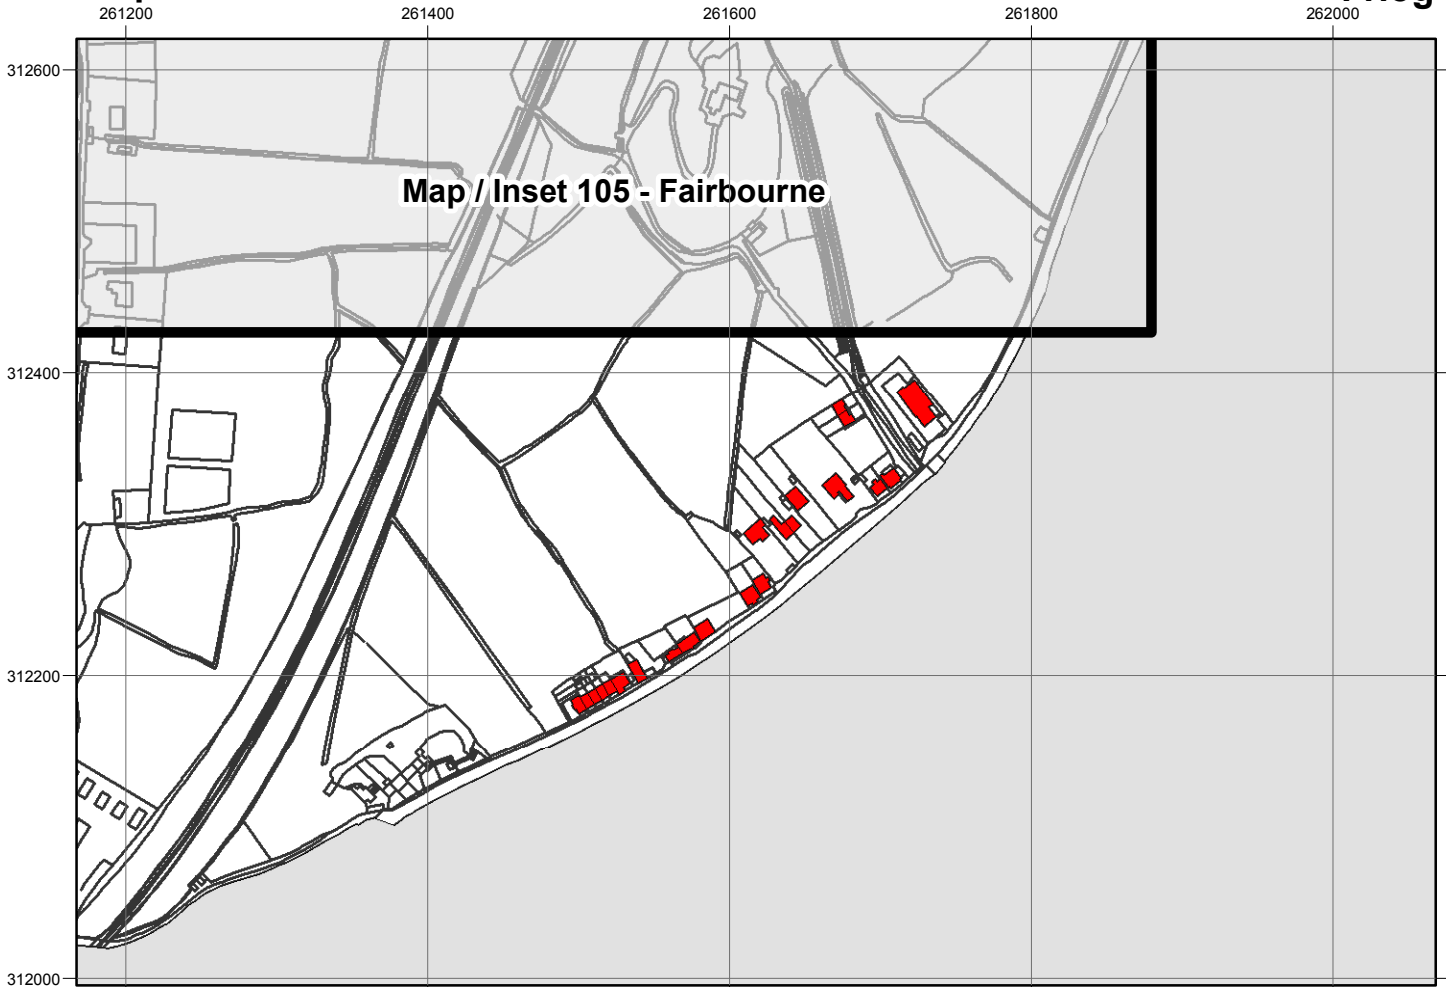

Map / Inset 184

Friog