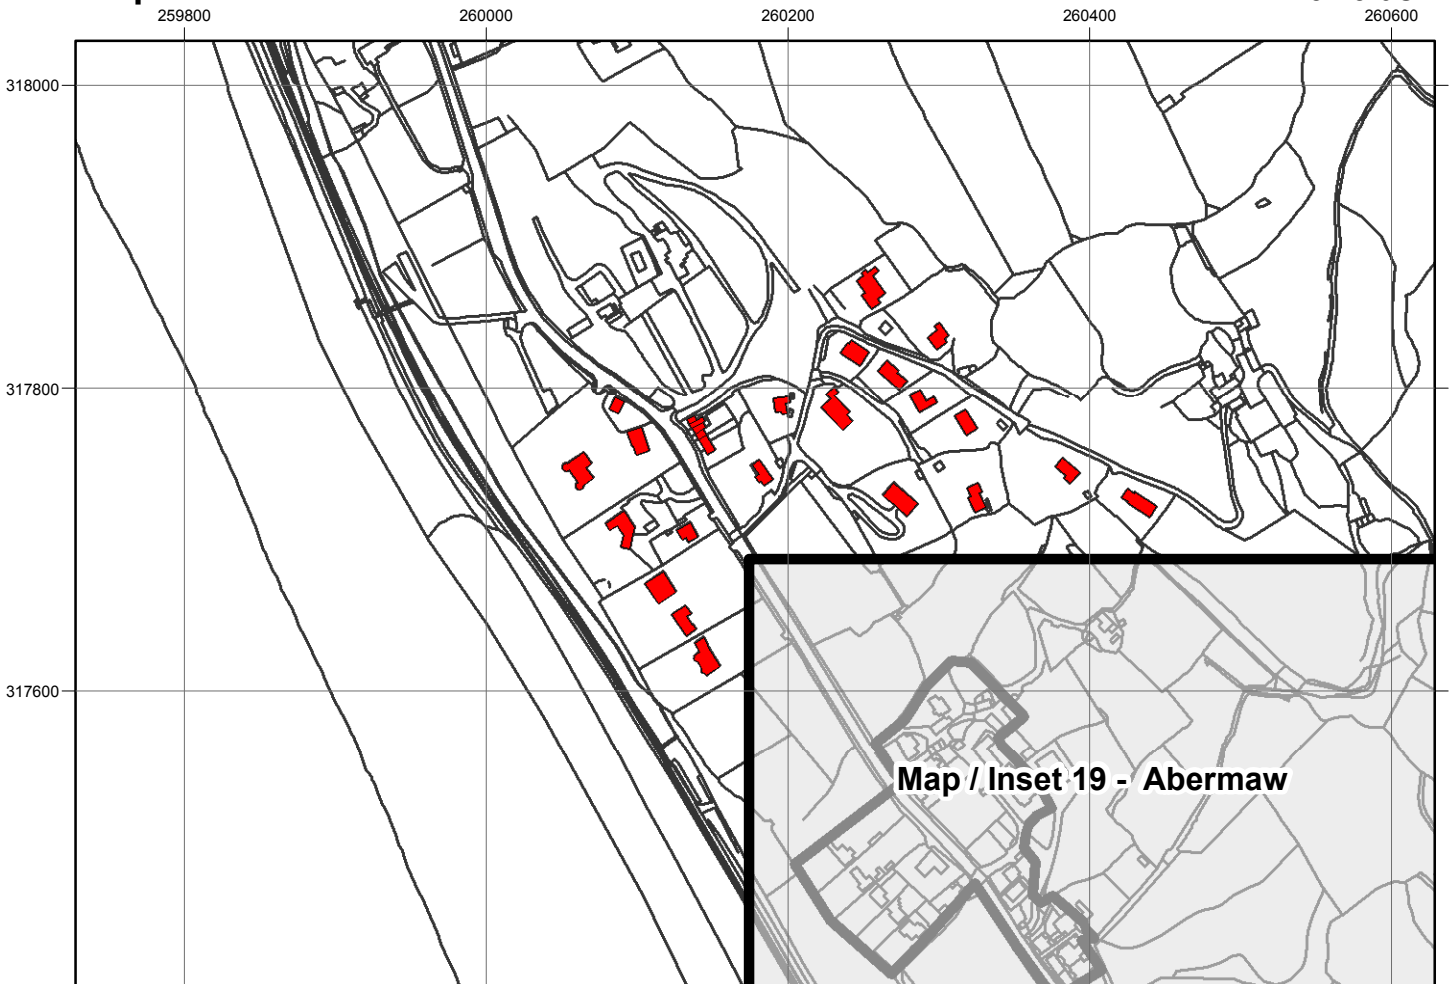

369000

368800

368600

Map / Inset 187

Groeslon Waunfawr

Map / Inset 188

Llanaber

297800