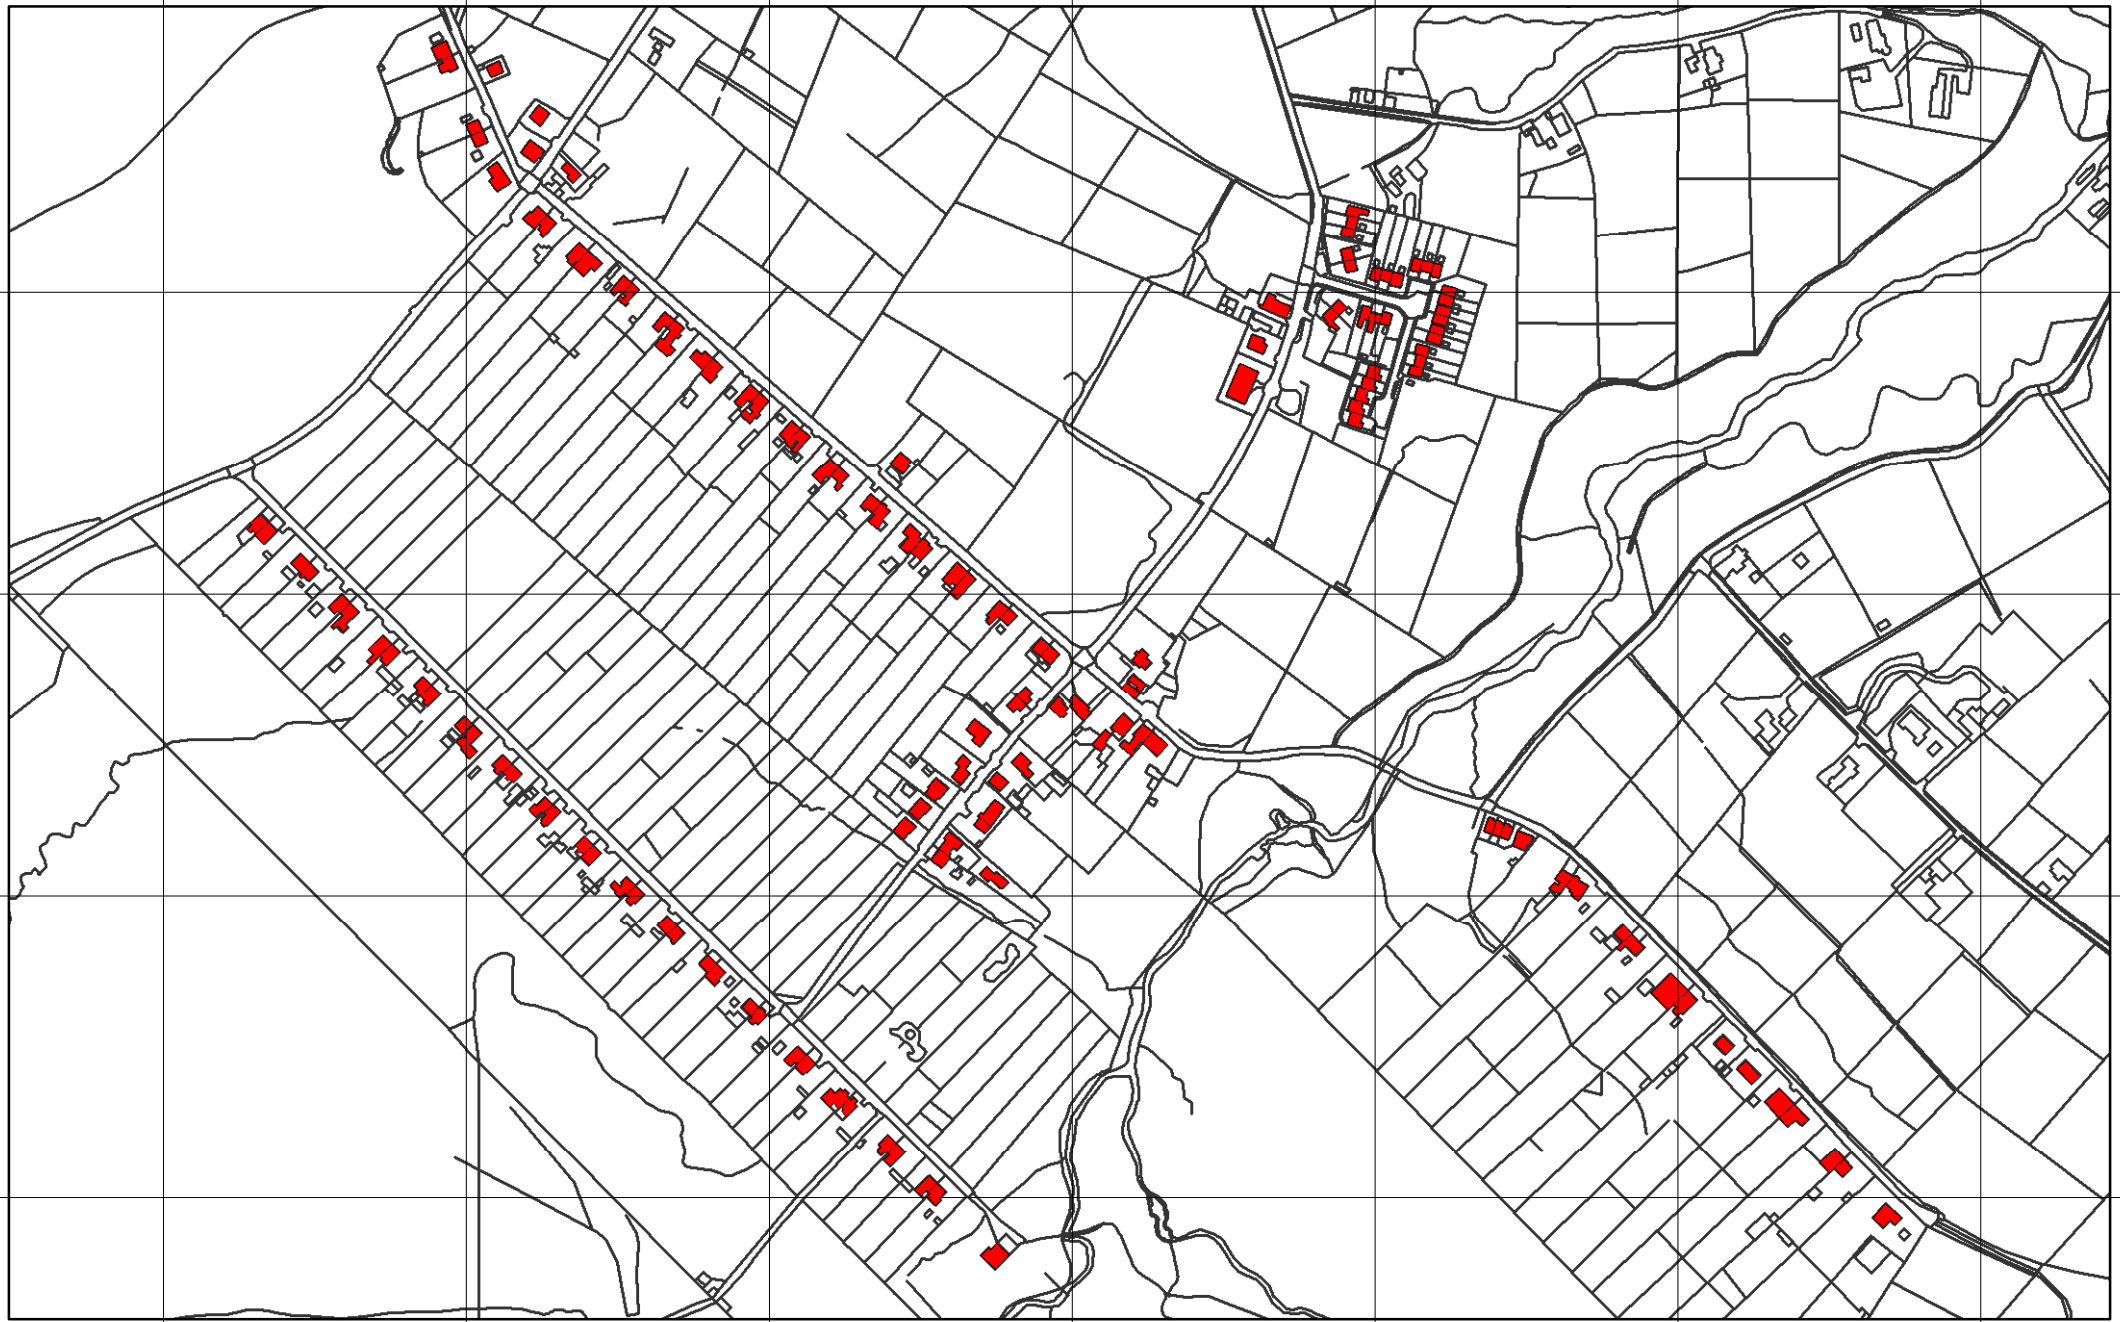

259800 260000 260200 260400 260600 260800 261000

365800

365600

365400

365200