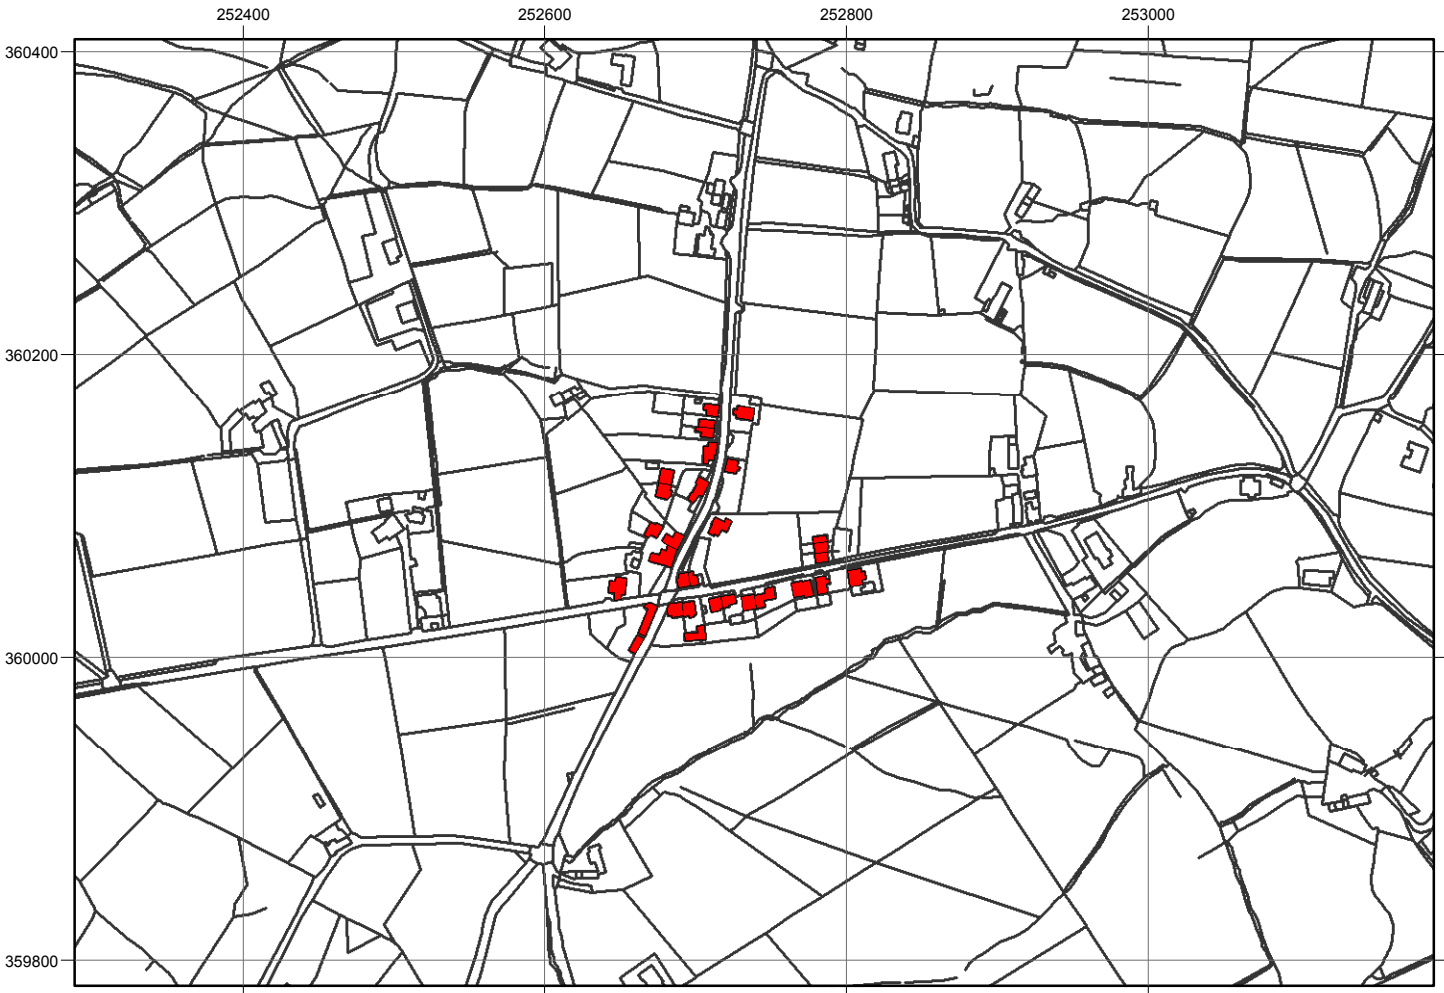

369000

368800

368600

Map / Inset 187

Groeslon Waunfawr

Map / Inset 188

Llanaber

297800