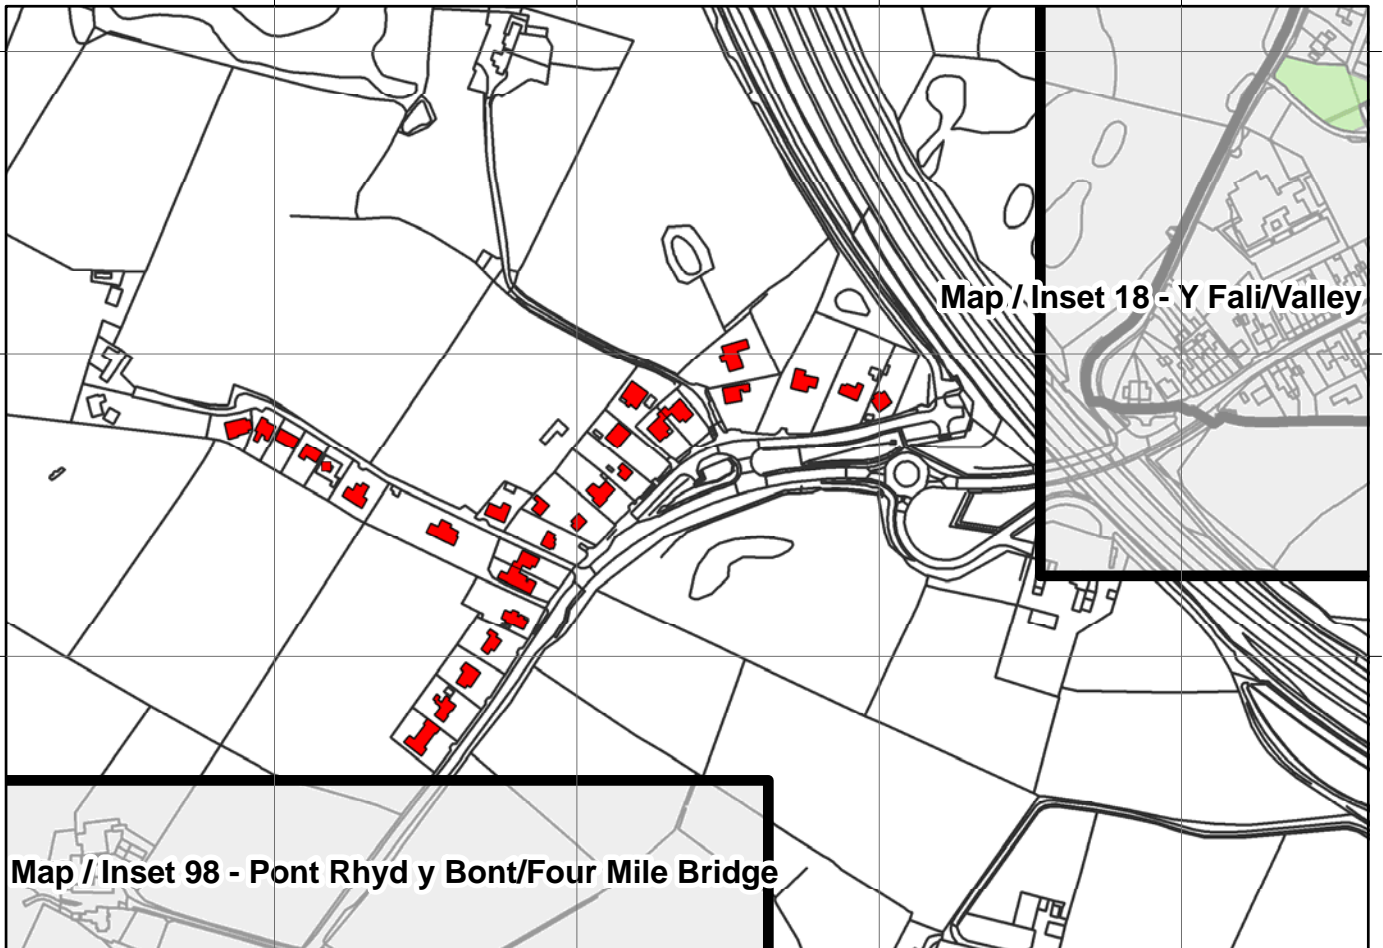

Map / Inset 160

Bryn y Mor (Y Fali/Valley)

228200 228400 228600 228800

379200

379000

378800

Map / Inset 18 - Y Fali/Valley

Map / Inset 98 - Pont Rhyd y Bont/Four Mile Bridge