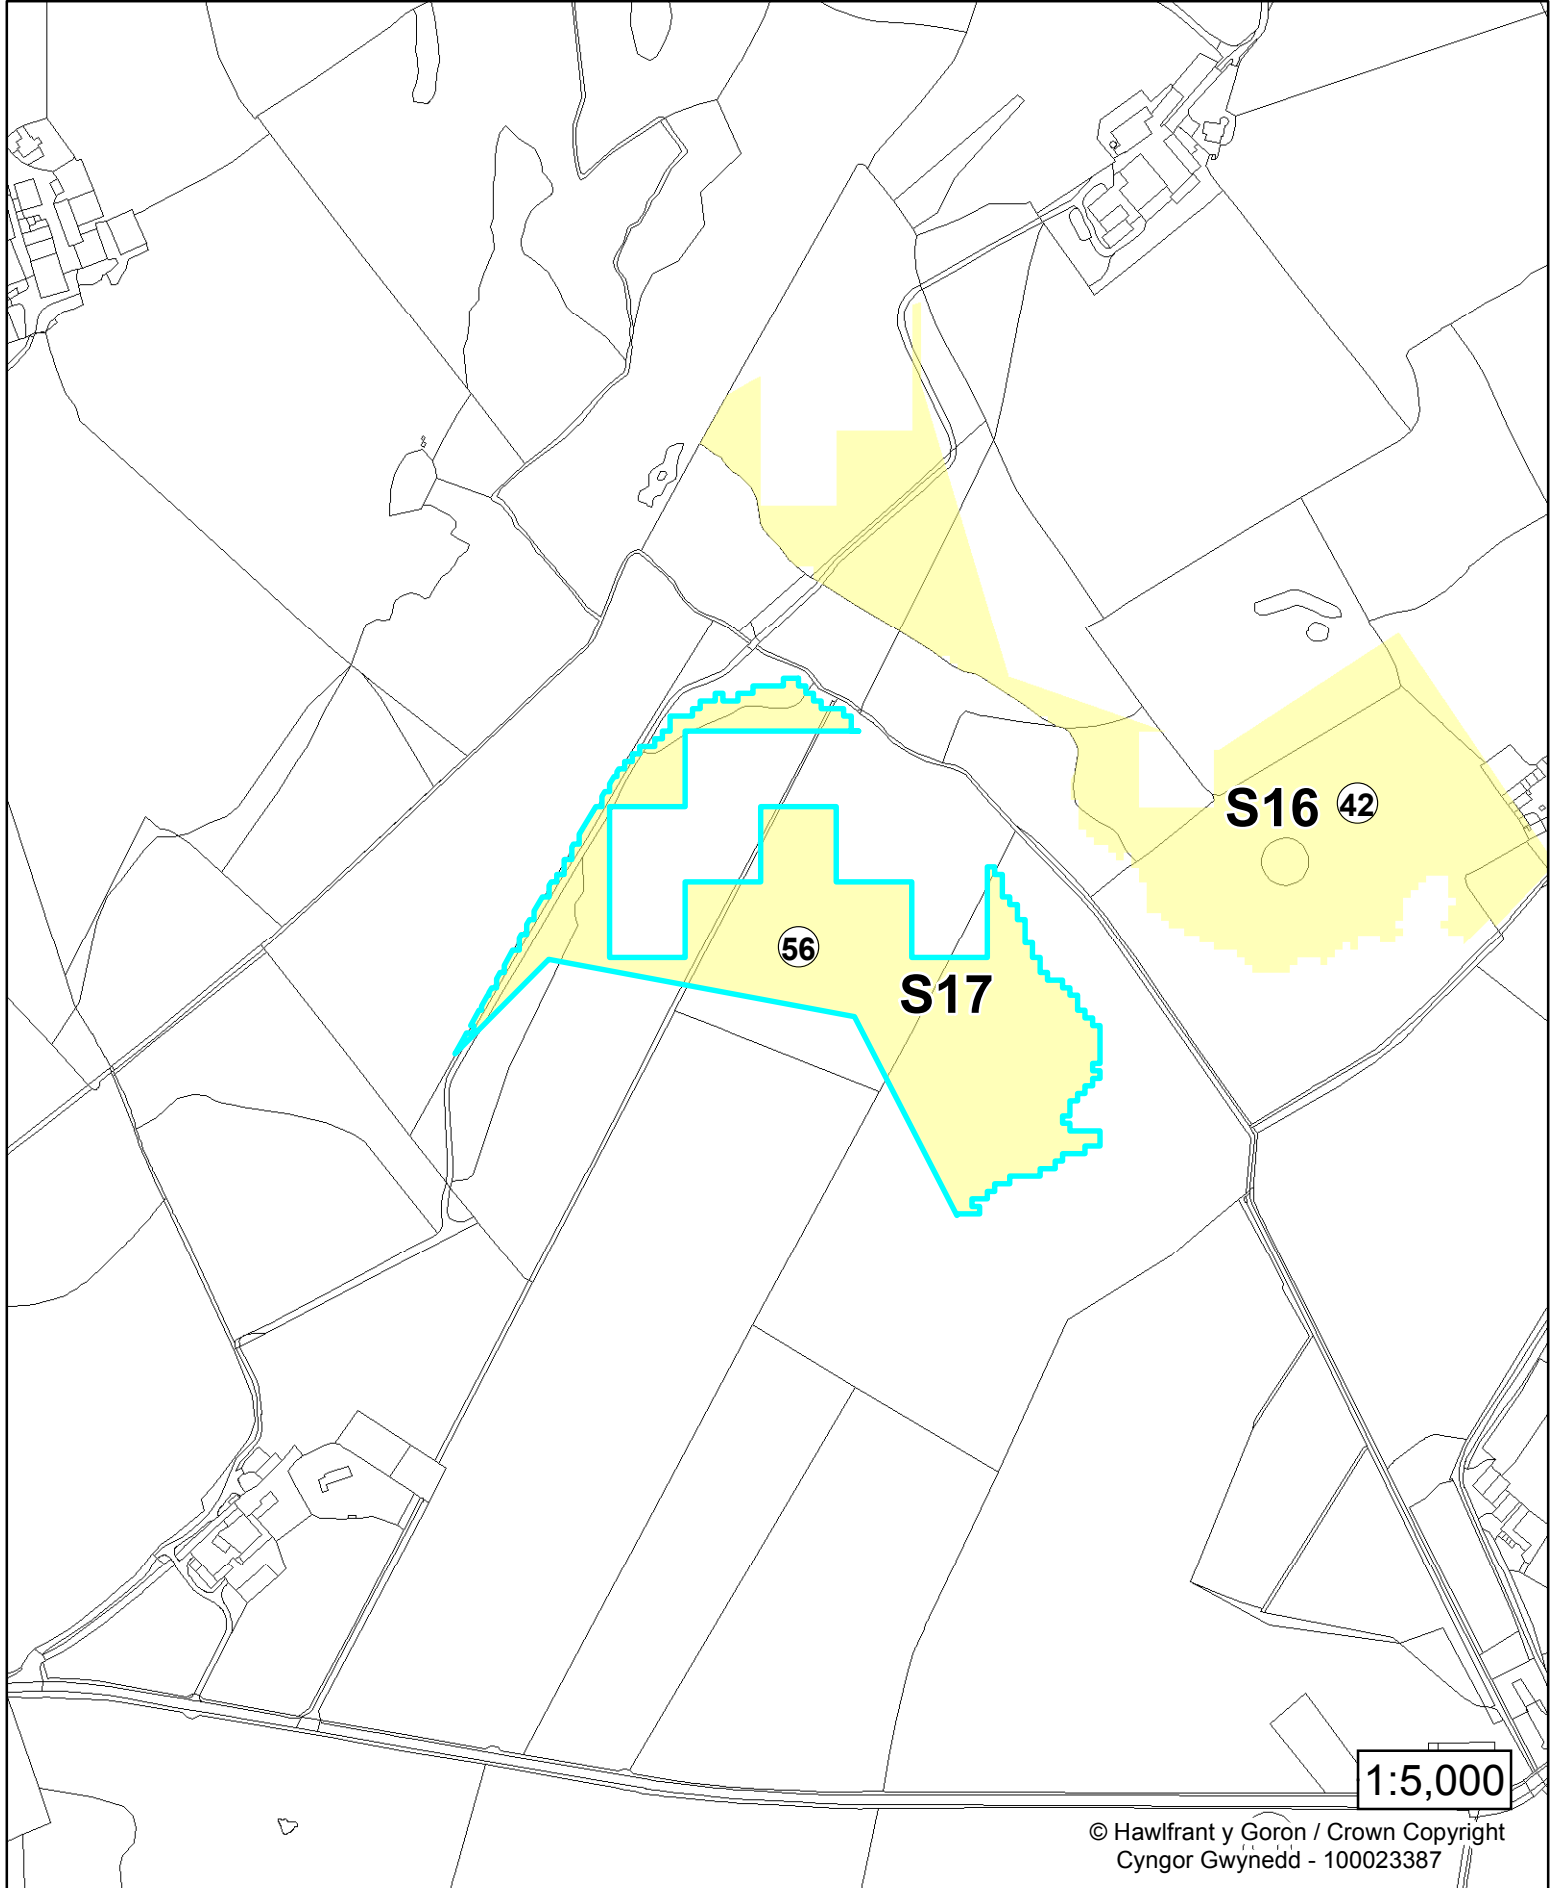

*Anheddle Cyfagos / *Nearest Settlement

Cyfeirnod Safle / Site ID: 42

Rhif y Dynodiad / Allocation No: S16

Lleoliad* / Location*: Pentraeth

Maint (ha) / Size (ha): 5.7

Cyfeirnod Grid / Grid Ref: SH508 793

***Anheddle Cyfagos / *Nearest Settlement**