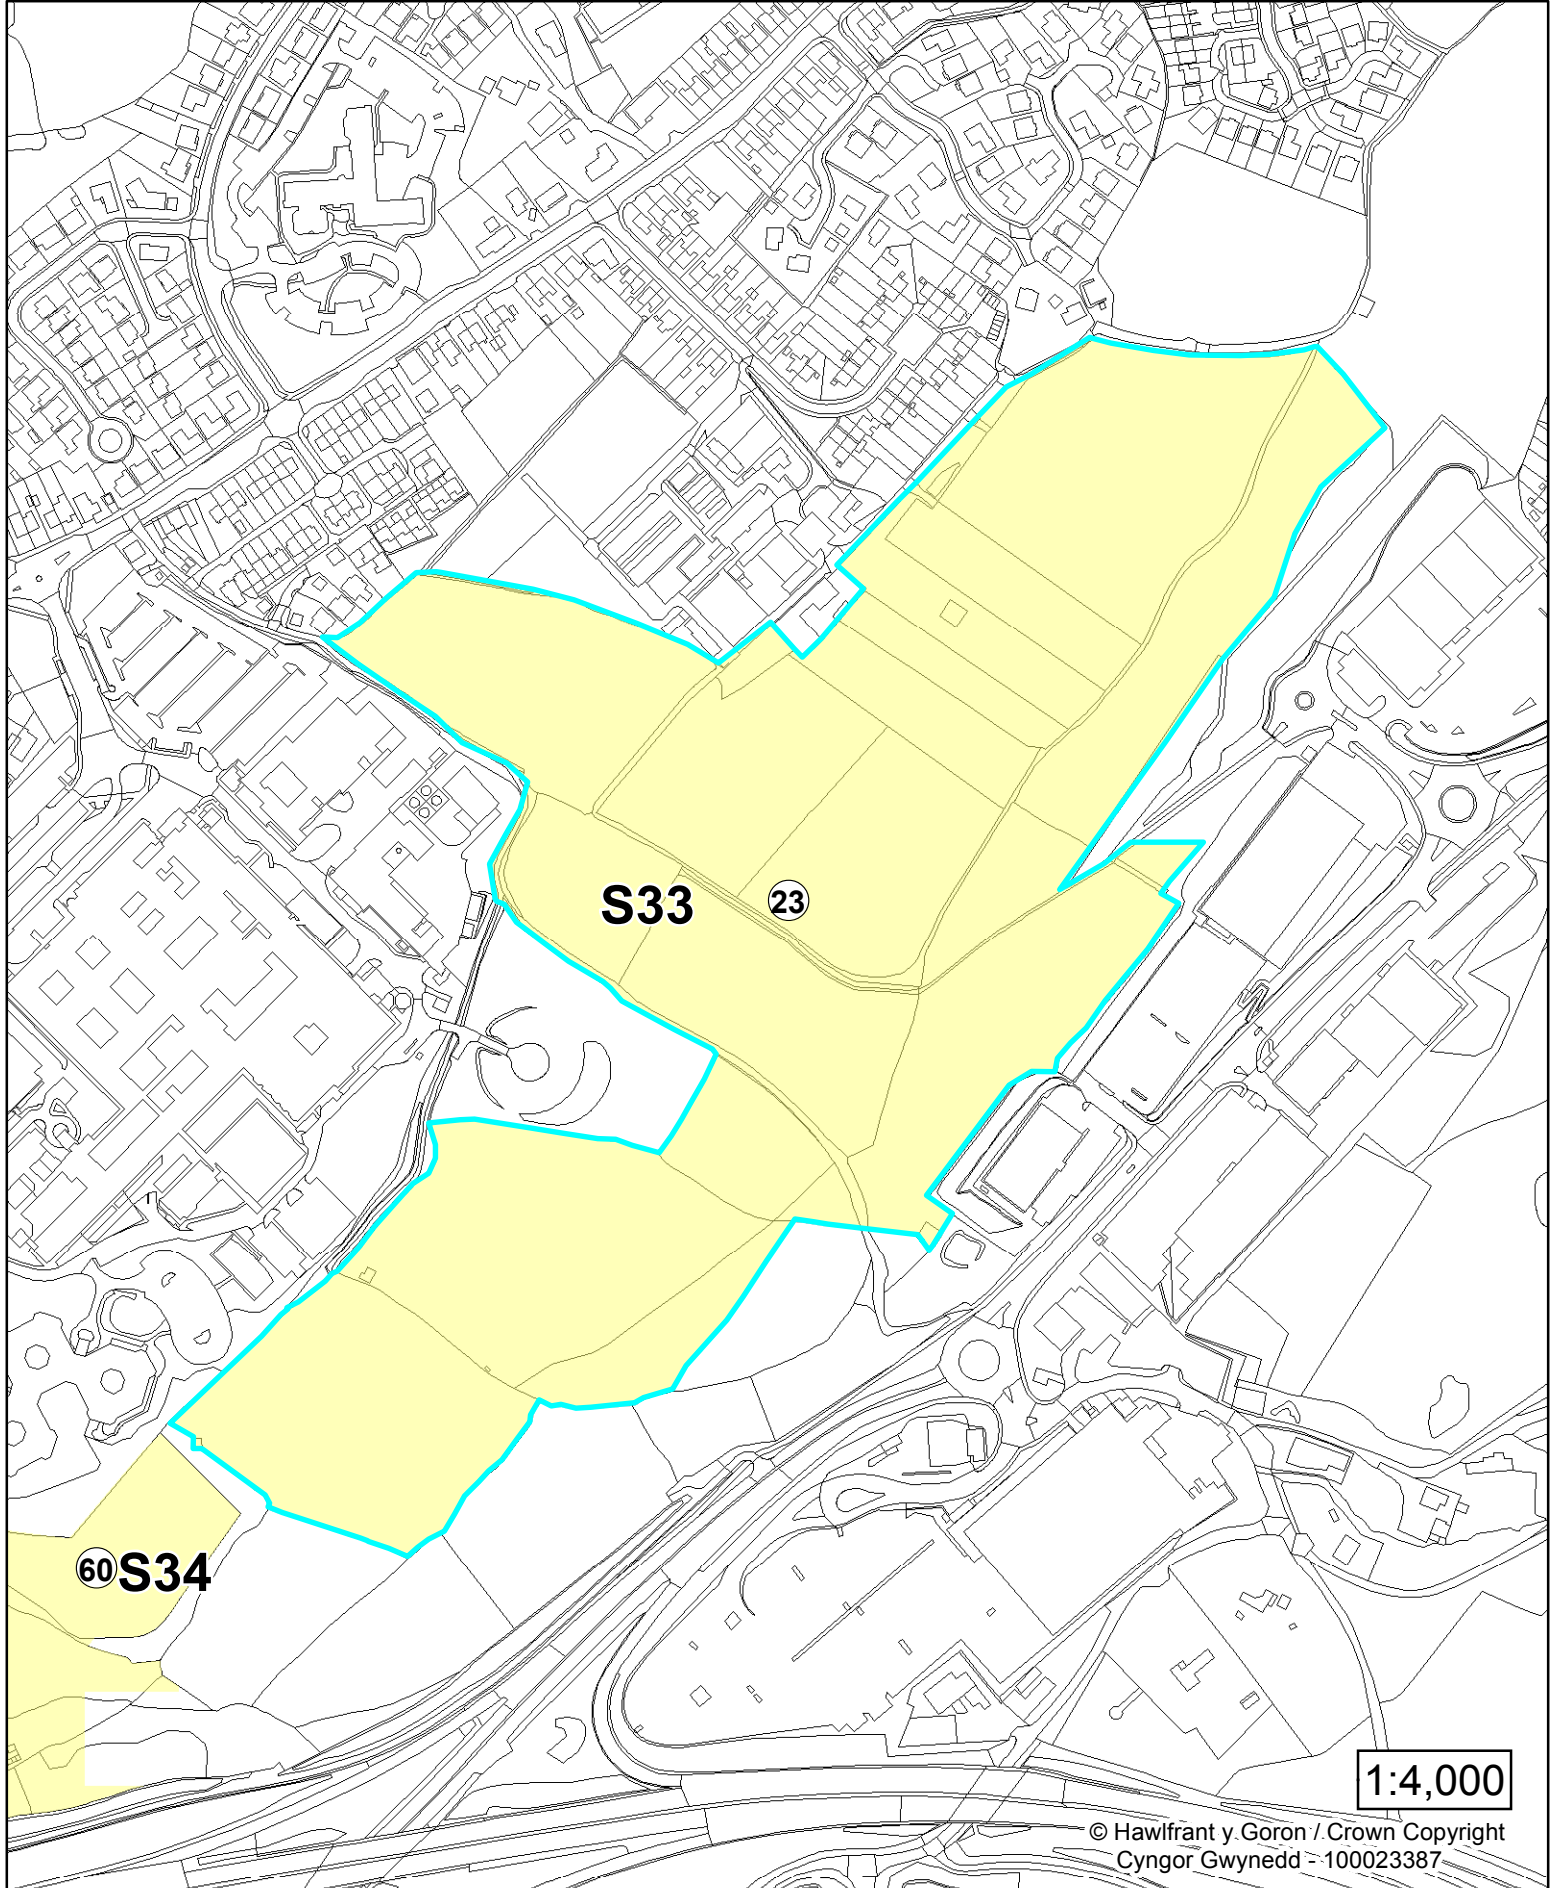

45

Cyfeirnod Safle / Site ID: 23

Rhif y Dynodiad / Allocation No: S33

Lleoliad* / Location*: Bangor

Maint (ha) / Size (ha): 16.3

Cyfeirnod Grid / Grid Ref: SH561 702

***Anheddle Cyfagos / *Nearest Settlement**