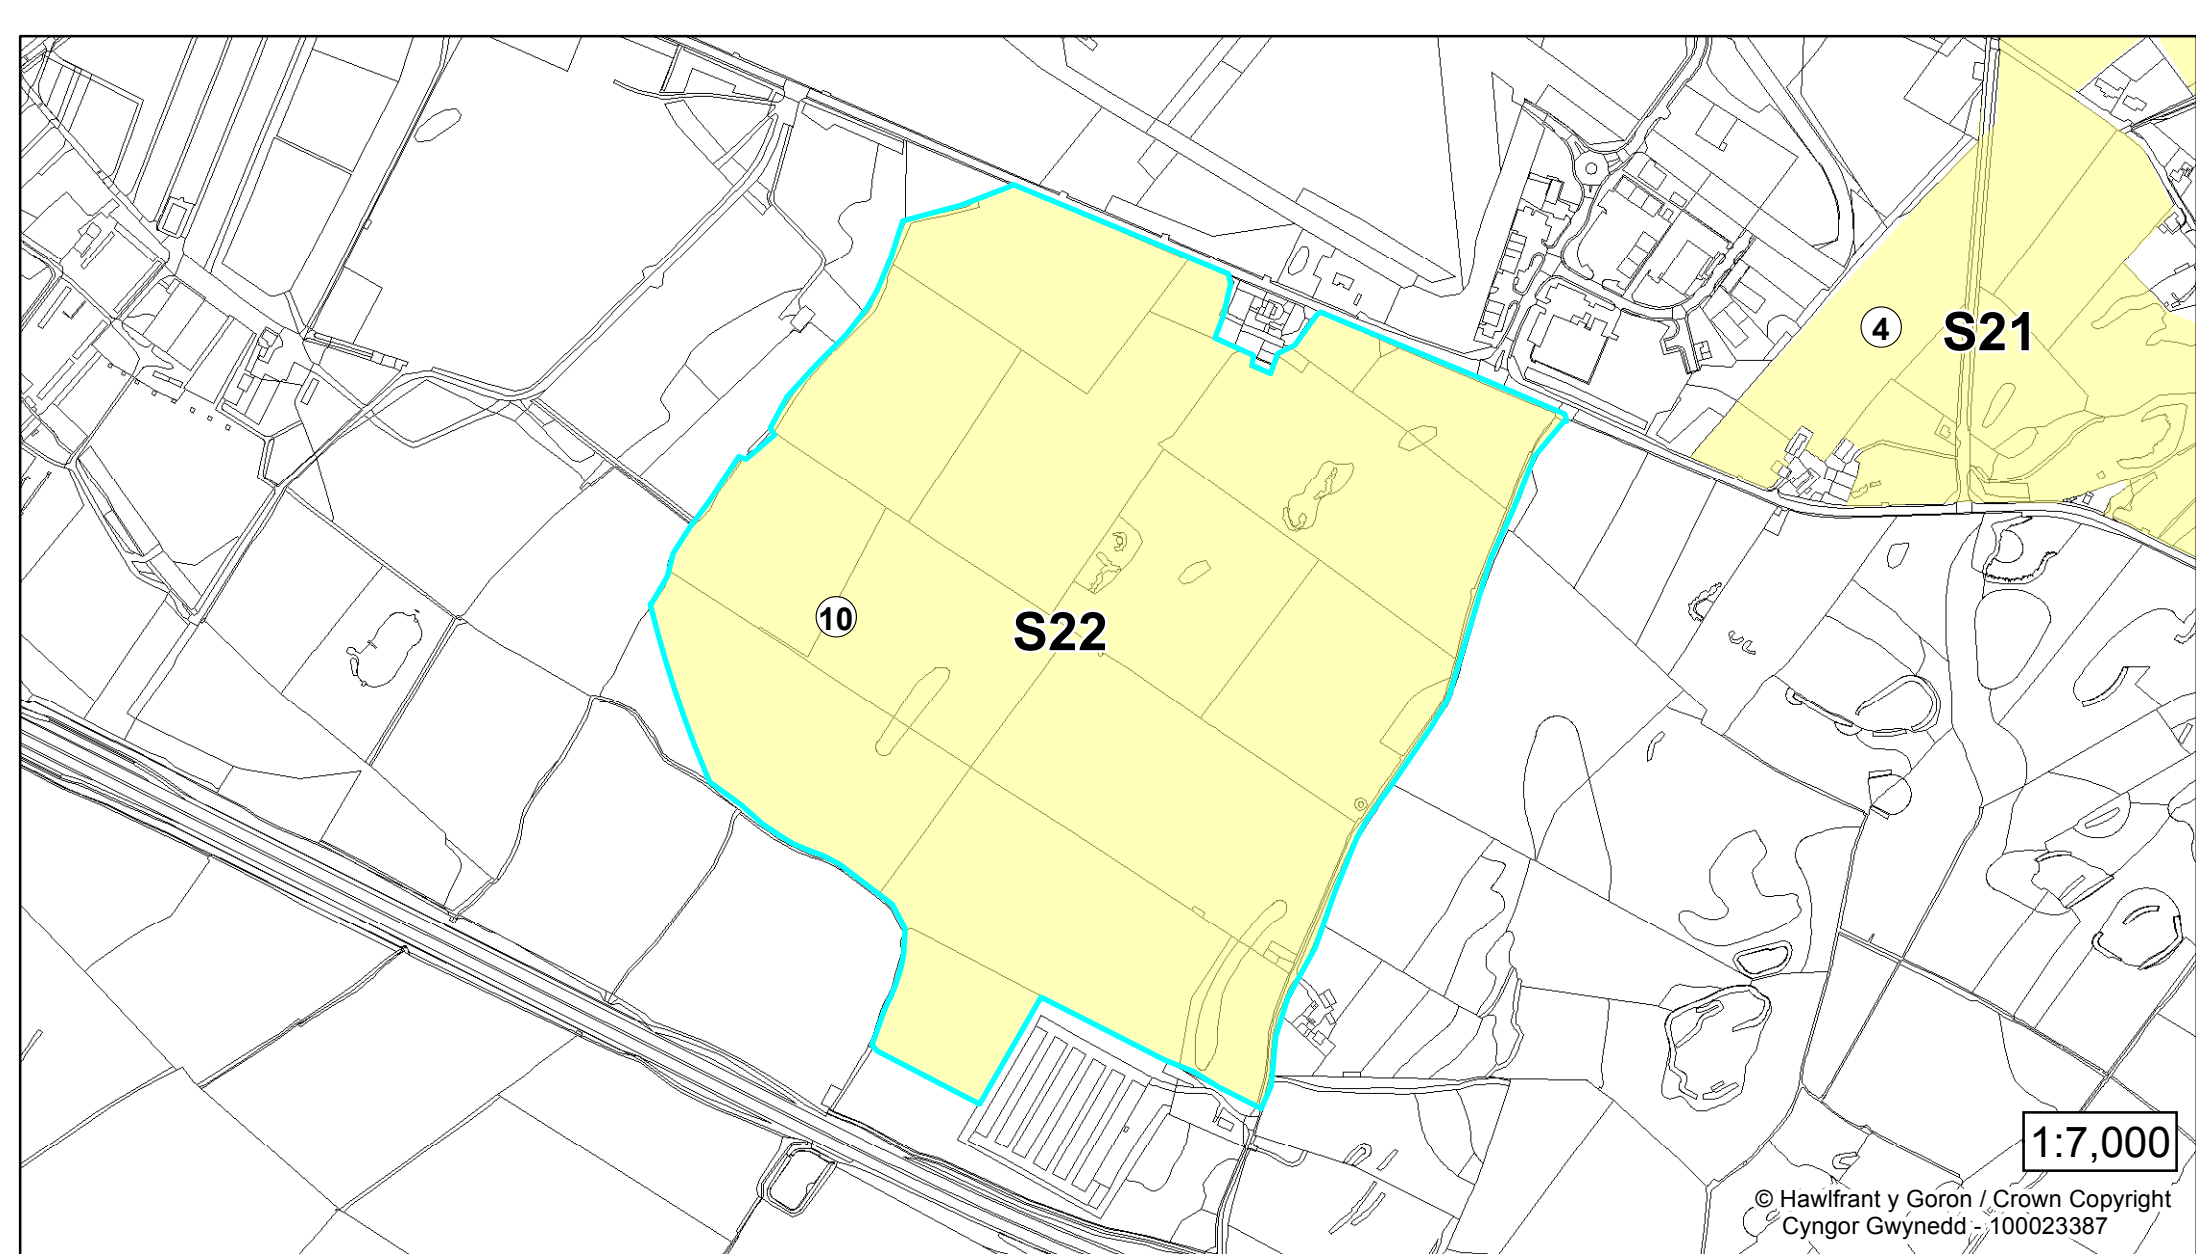

Cyfeirnod Safle / Site ID: 4

Rhif y Dynodiad / Allocation No: S21

Lleoliad* / Location*: Gwalchmai

Maint (ha) / Size (ha): 54.9

Cyfeirnod Grid / Grid Ref: SH423 755

***Anheddle Cyfagos / *Nearest Settlement**