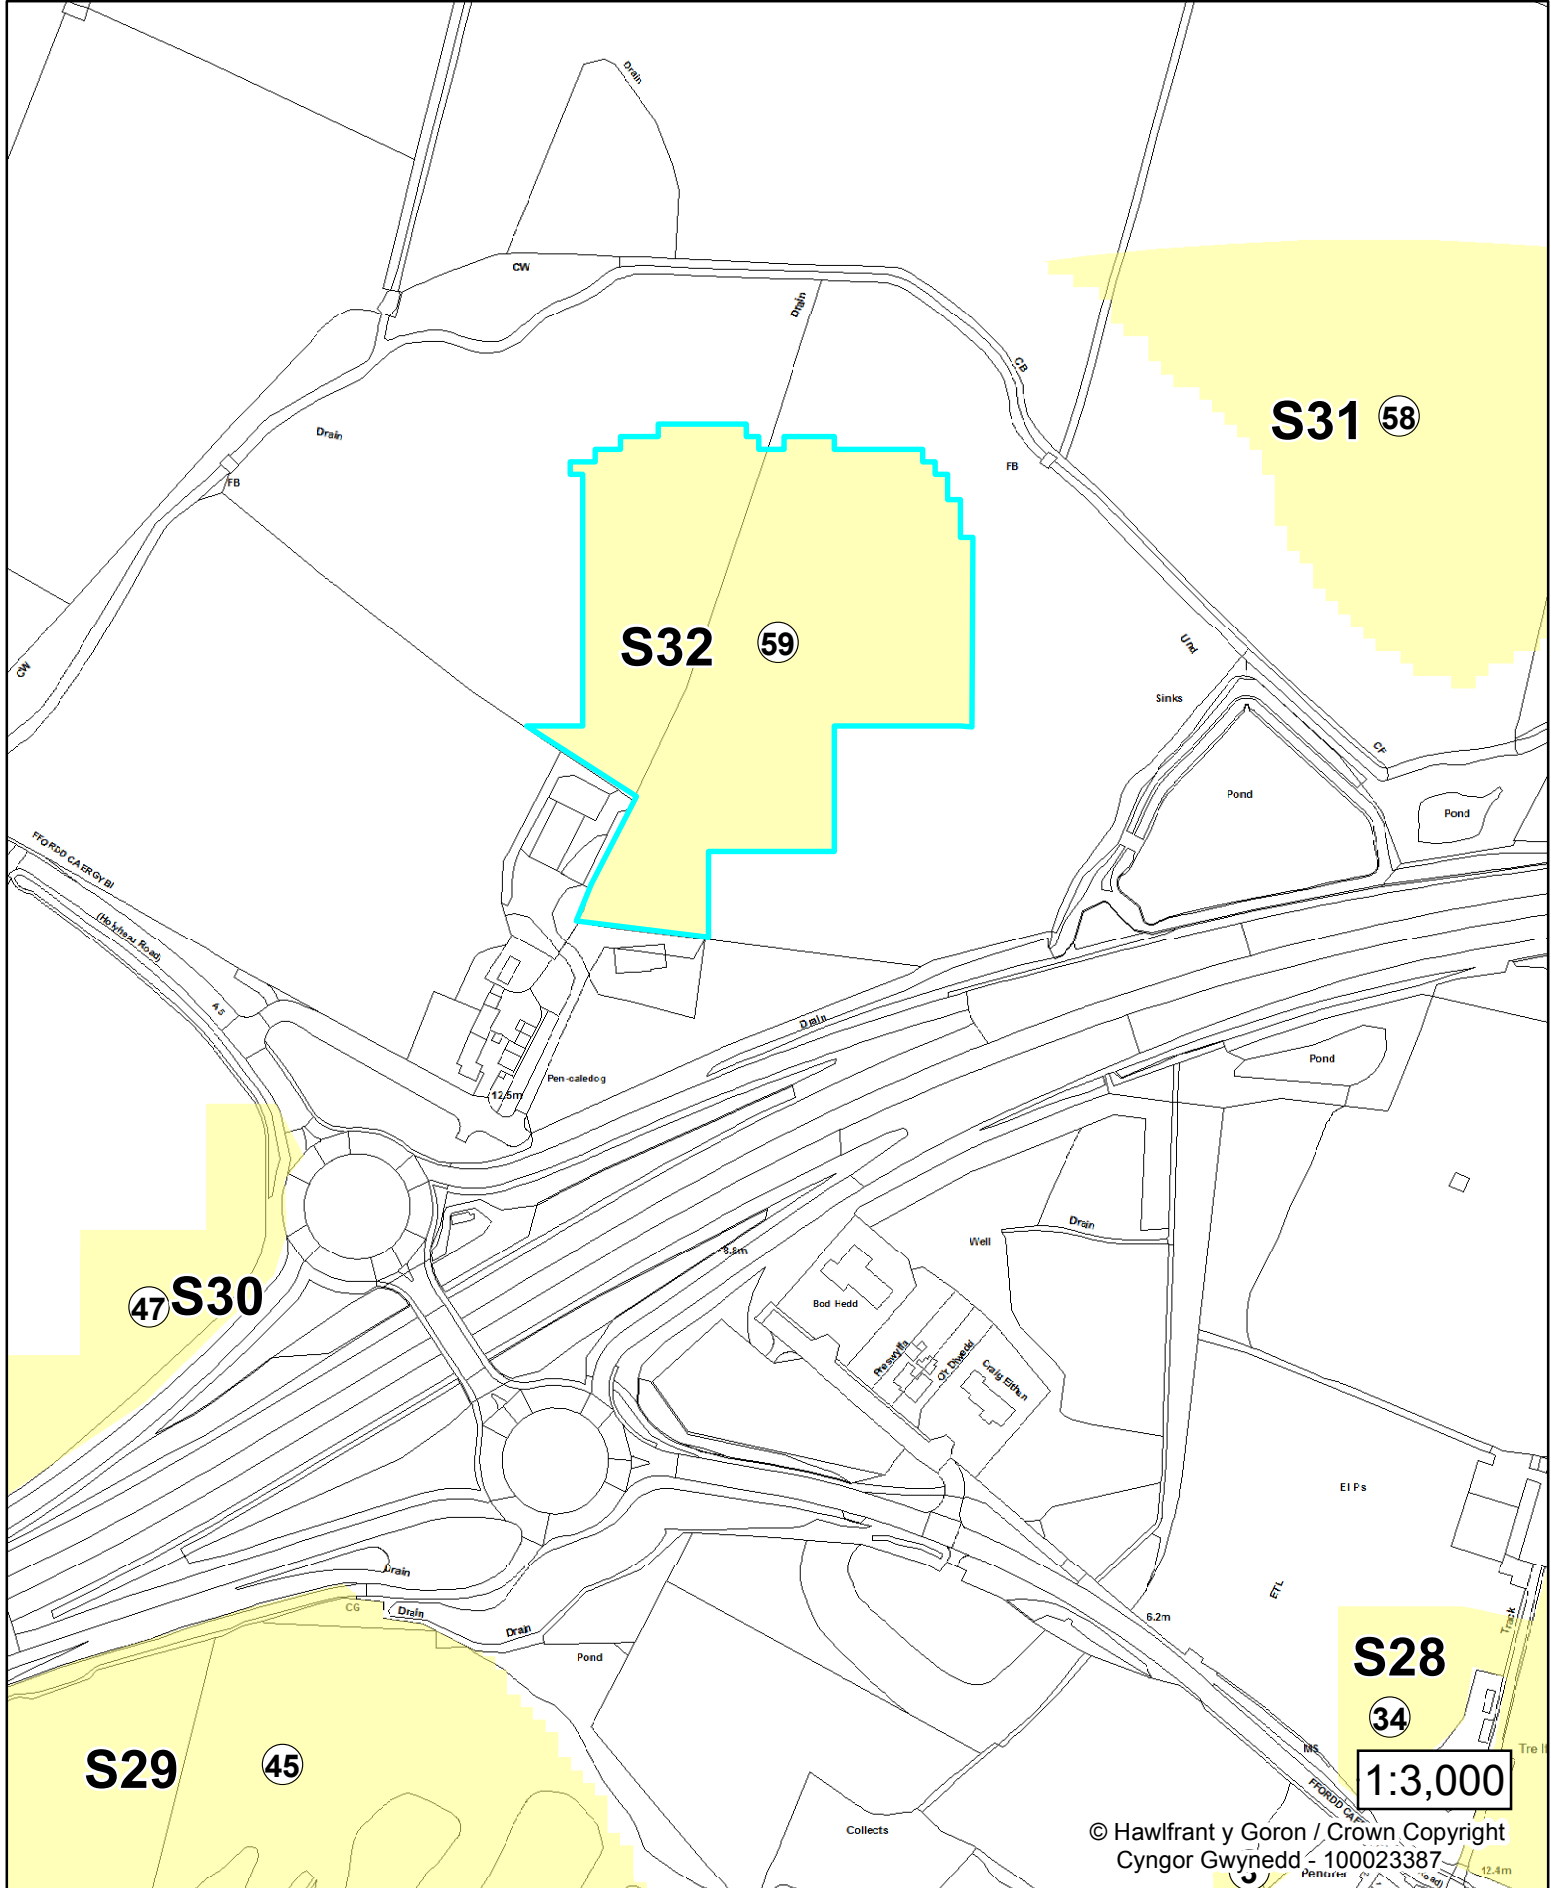

Cyfeirnod Safle / Site ID: 59

Rhif y Dynodiad / Allocation No: S32

Lleoliad* / Location*: Caergeiliog

Maint (ha) / Size (ha): 2.3

Cyfeirnod Grid / Grid Ref: SH302 790

*Anheddle Cyfagos / *Nearest Settlement

© Hawlfraint y Goron / Crown Copyright
Cyngor Gwynedd - 100023387

S28

34

1:3,000

47 S30

S31 58

S32 59

S29

45