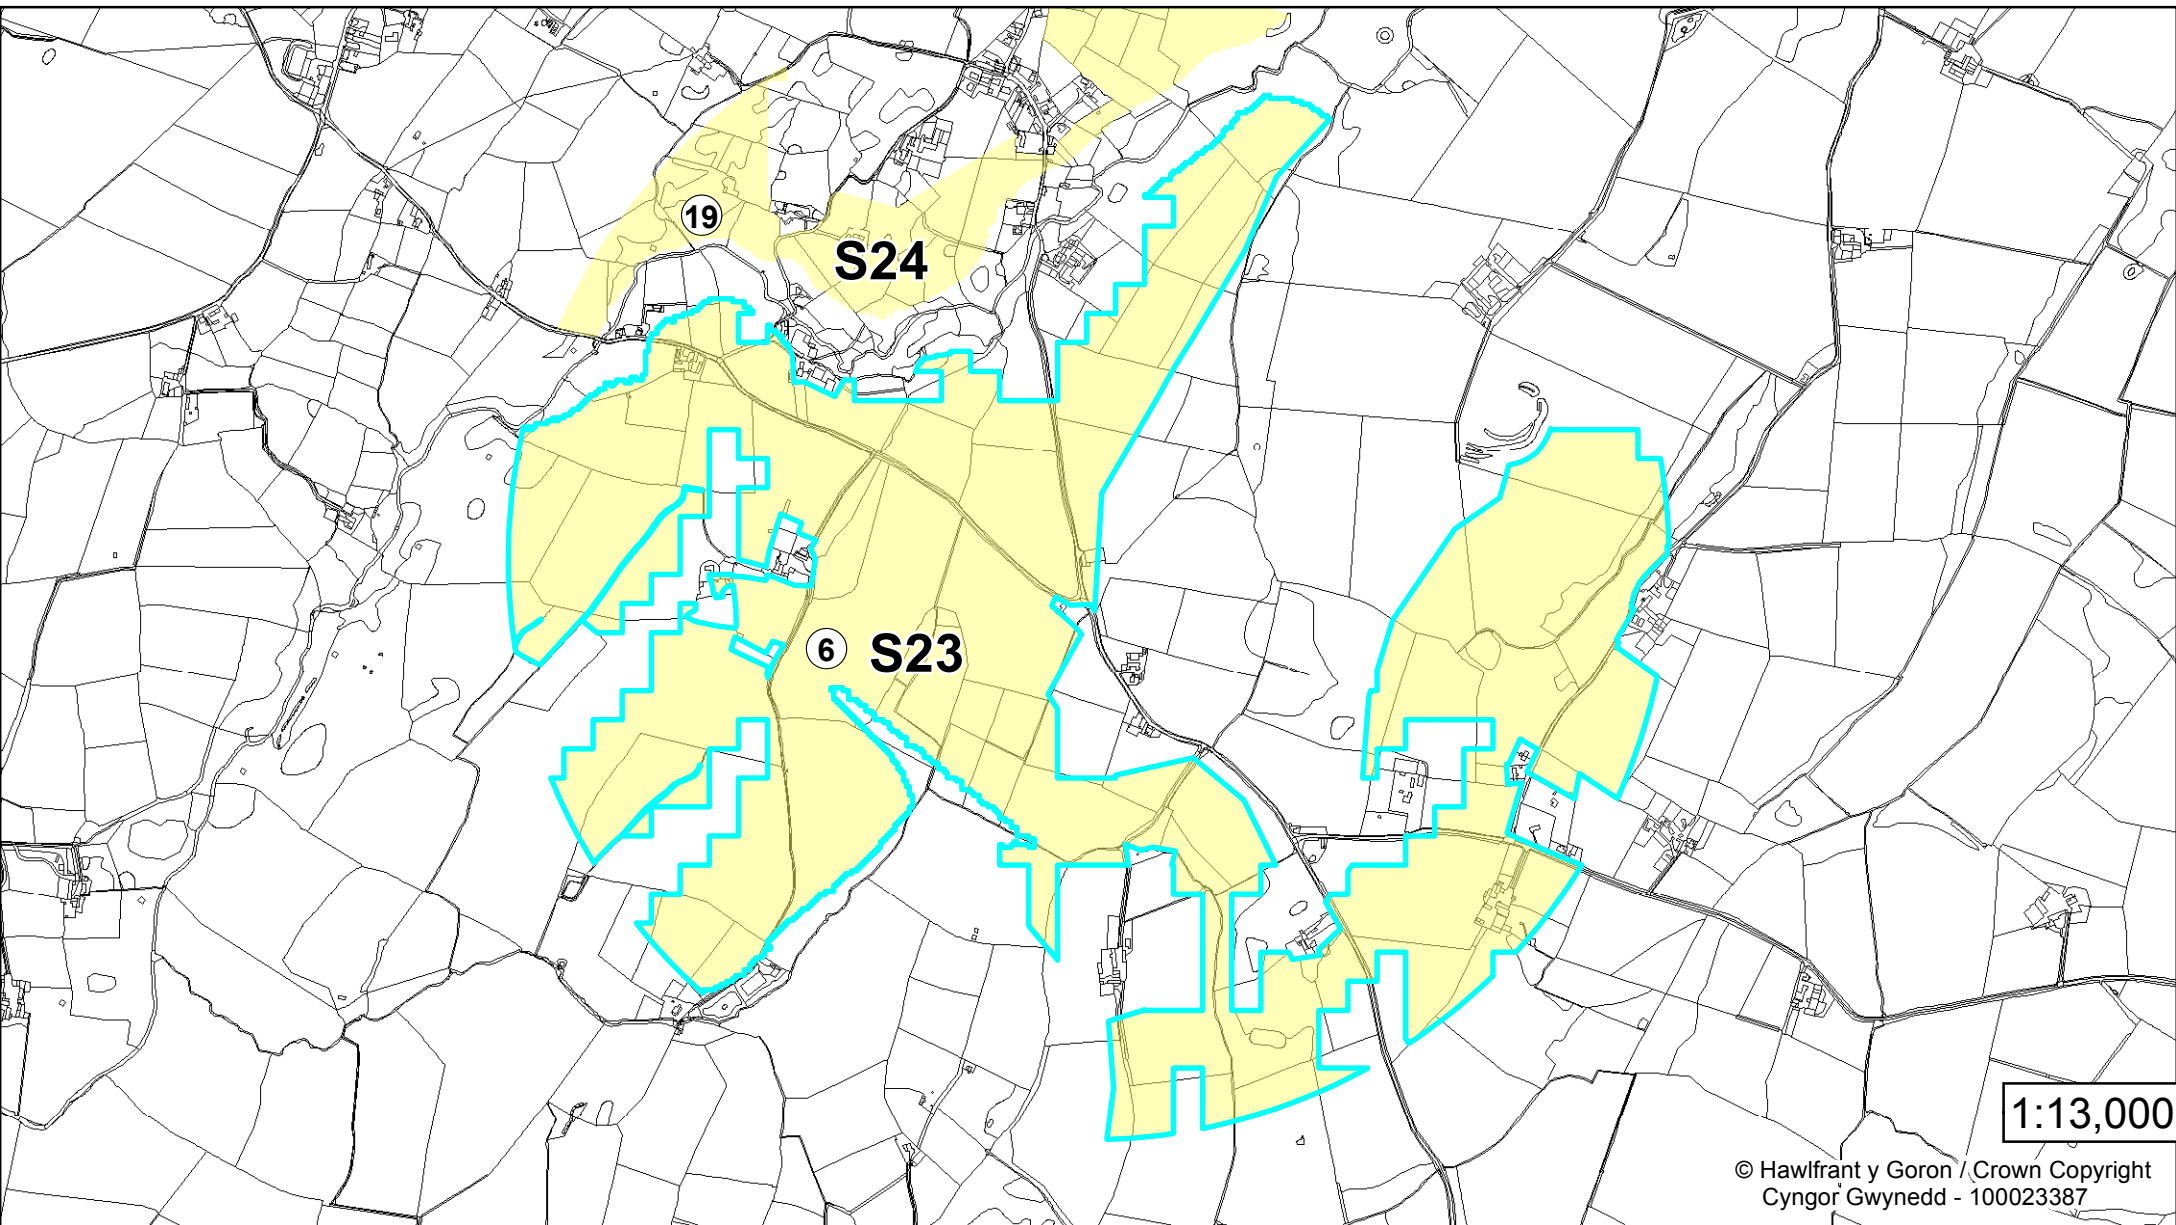

Cyfeirnod Safle / Site ID: 10

Rhif y Dynodiad / Allocation No: S22

Lleoliad* / Location*: Gwalchmai

Maint (ha) / Size (ha): 44.1

Cyfeirnod Grid / Grid Ref: SH412 750

***Anheddle Cyfagos / *Nearest Settlement**