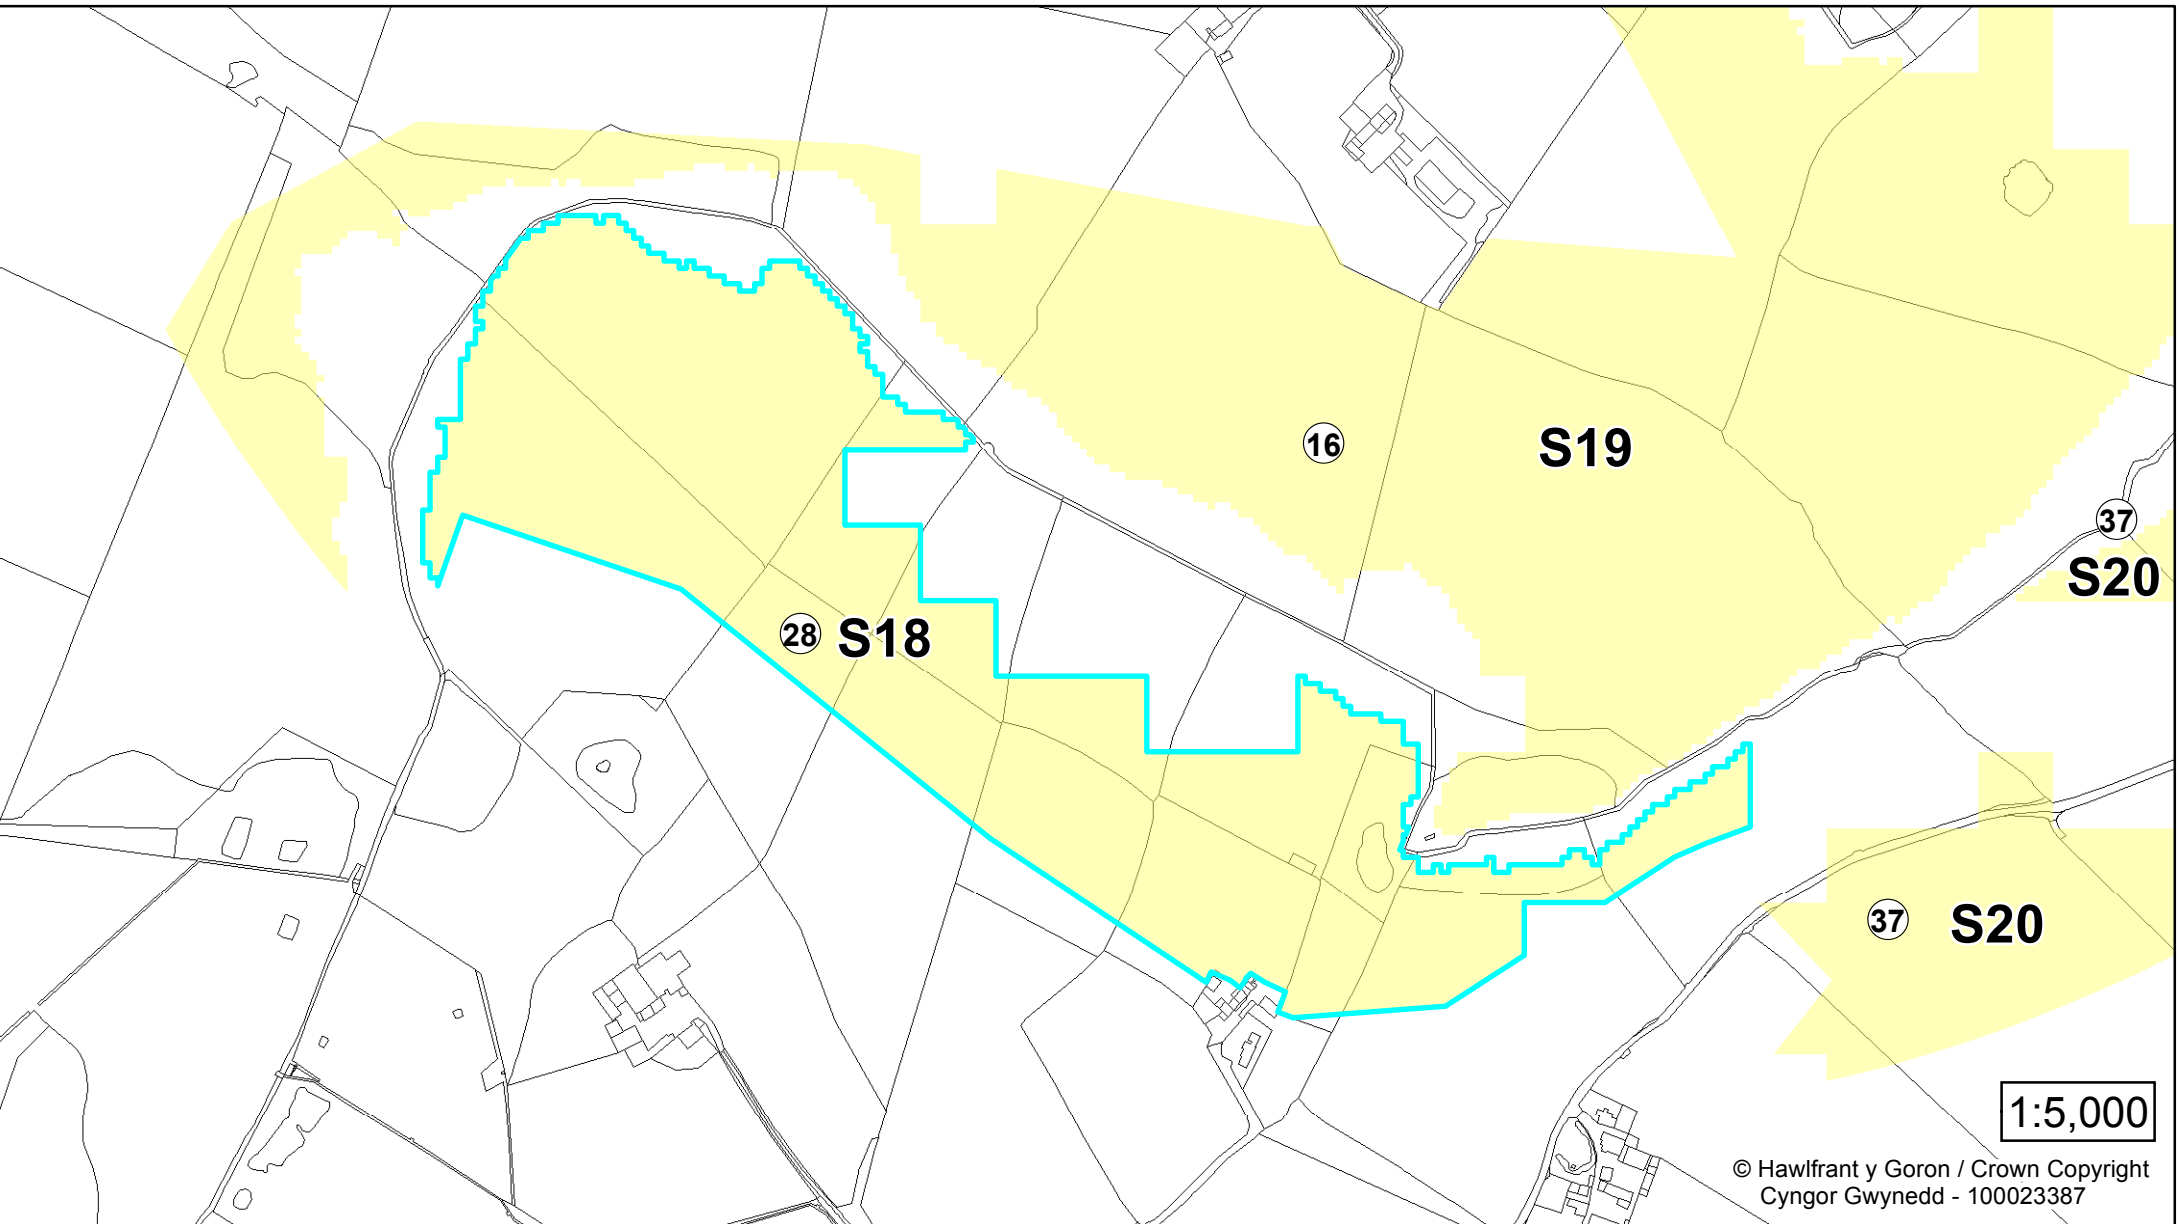

Cyfeirnod Safle / Site ID: 56

Rhif y Dynodiad / Allocation No: S17

Lleoliad* / Location*: Pentraeth

Maint (ha) / Size (ha): 4.4

Cyfeirnod Grid / Grid Ref: SH505 790

*Anheddle Cyfagos / *Nearest Settlement

Cyfeirnod Safle / Site ID: 28