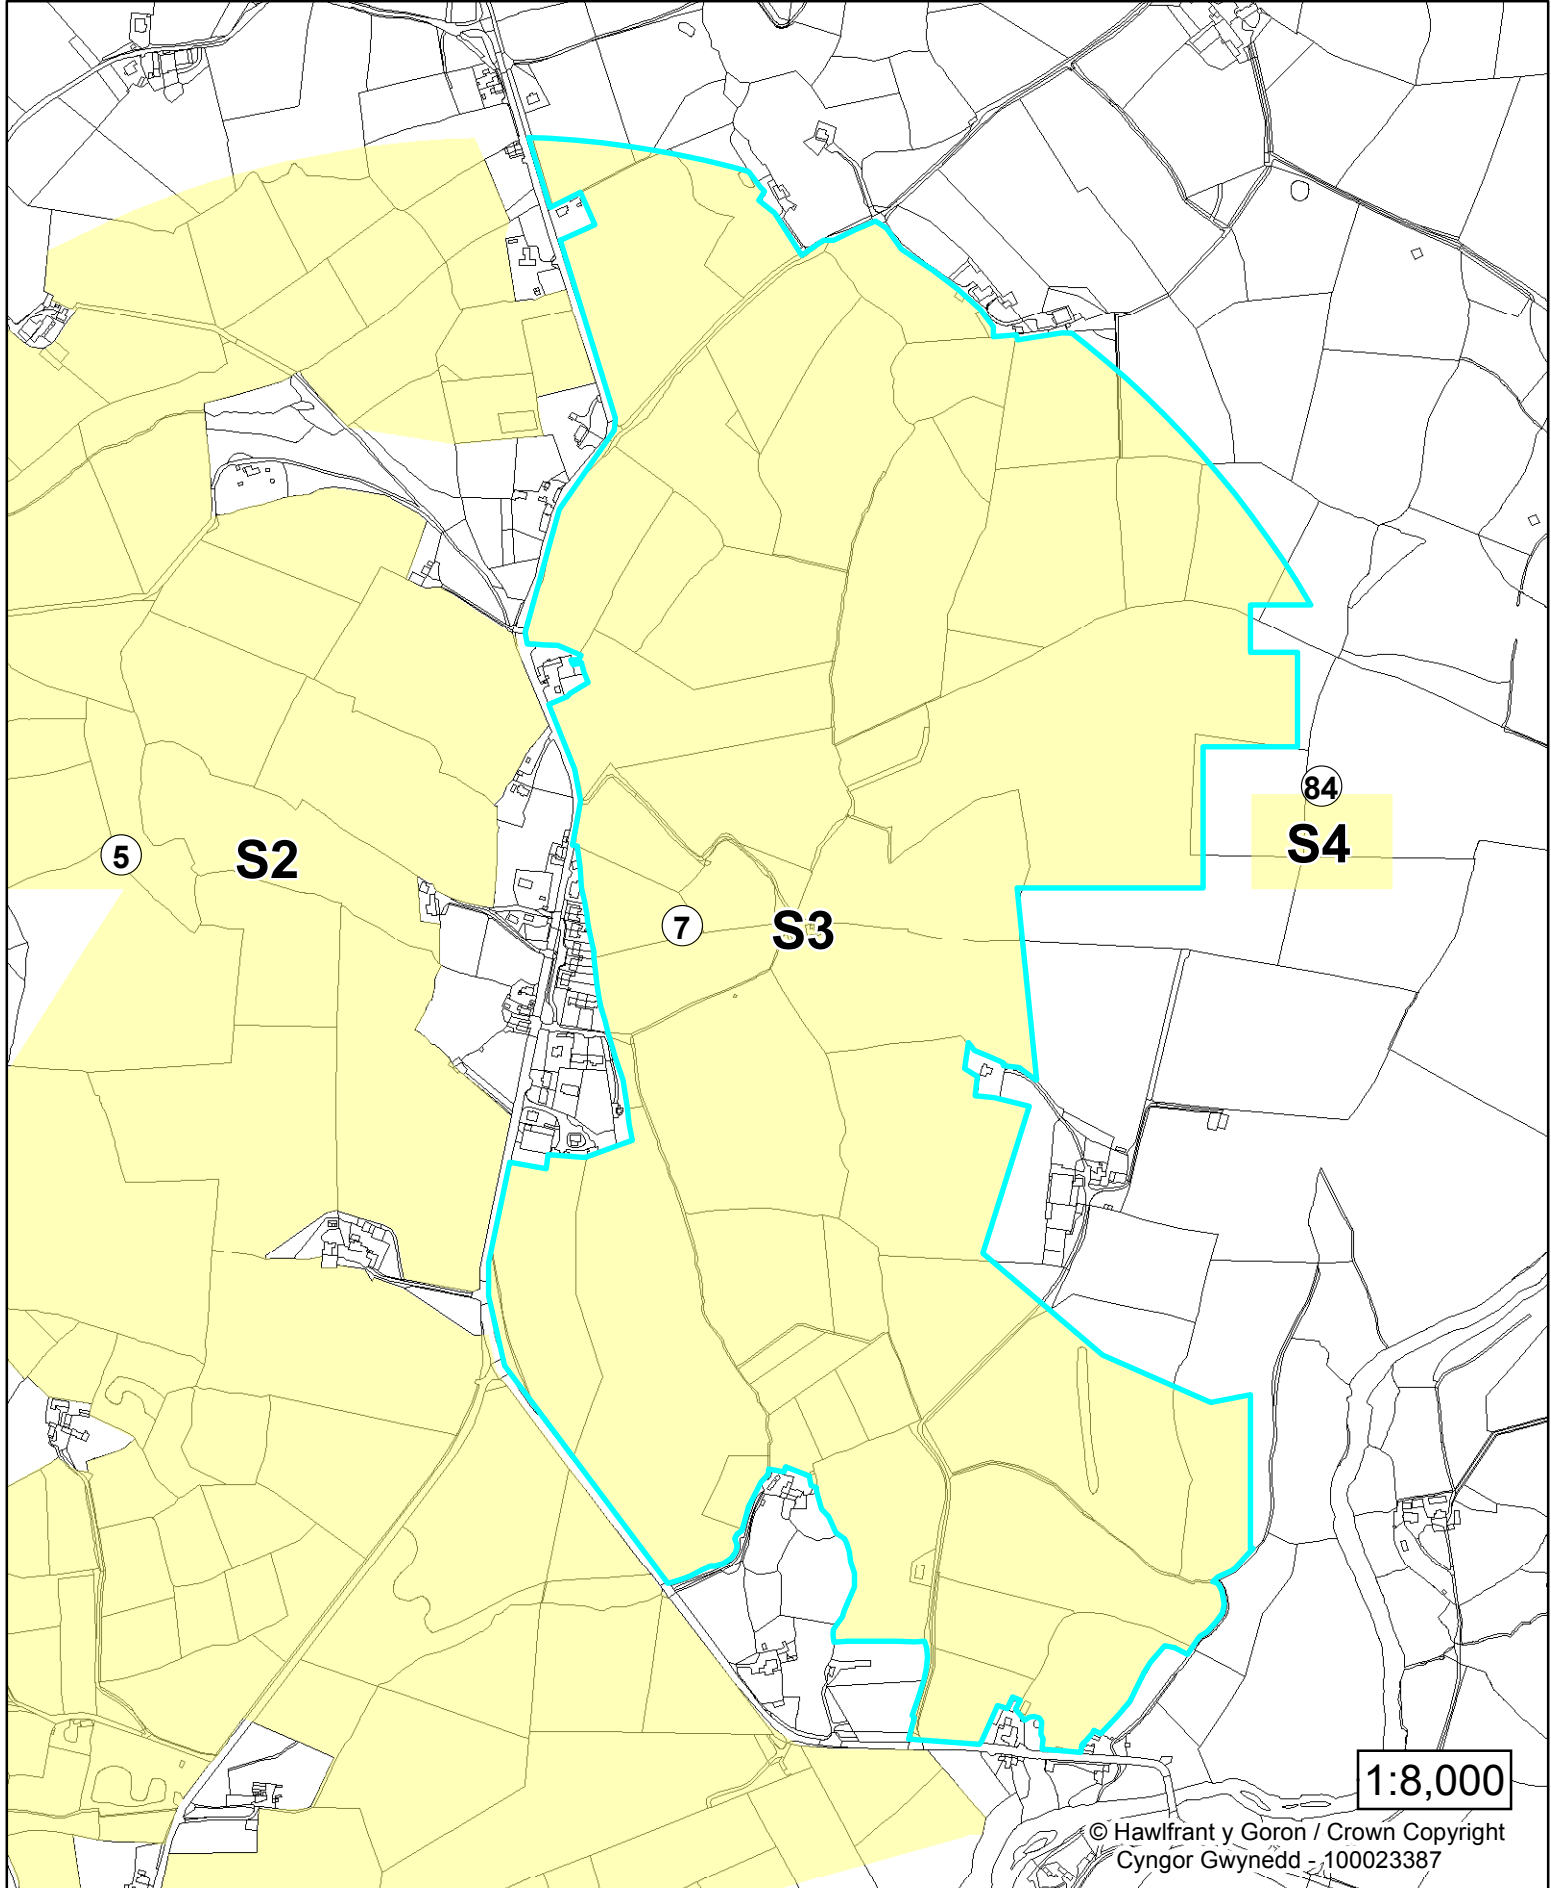

© Hawlfrant y Goron / Crown Copyright
Cyngor Gwynedd - 100023387

1:9,000

© Hawlfrant y Goron / Crown Copyright
Cyngor Gwynedd - 100023387

Cyfeirnod Safle / Site ID: 5
Rhif y Dynodiad / Allocation No: S2
Lleoliad* / Location*: Rhoslan
Maint (ha) / Size (ha): 117.3
Cyfeirnod Grid / Grid Ref: SH479 407

*Anheddle Cyfagos / *Nearest Settlement

Cyfeirnod Safle / Site ID: 7

Rhif y Dynodiad / Allocation No: S3

Lleoliad* / Location*: Rhoslan

Maint (ha) / Size (ha): 90.9

Cyfeirnod Grid / Grid Ref: SH485 409

*Anheddle Cyfagos / *Nearest Settlement