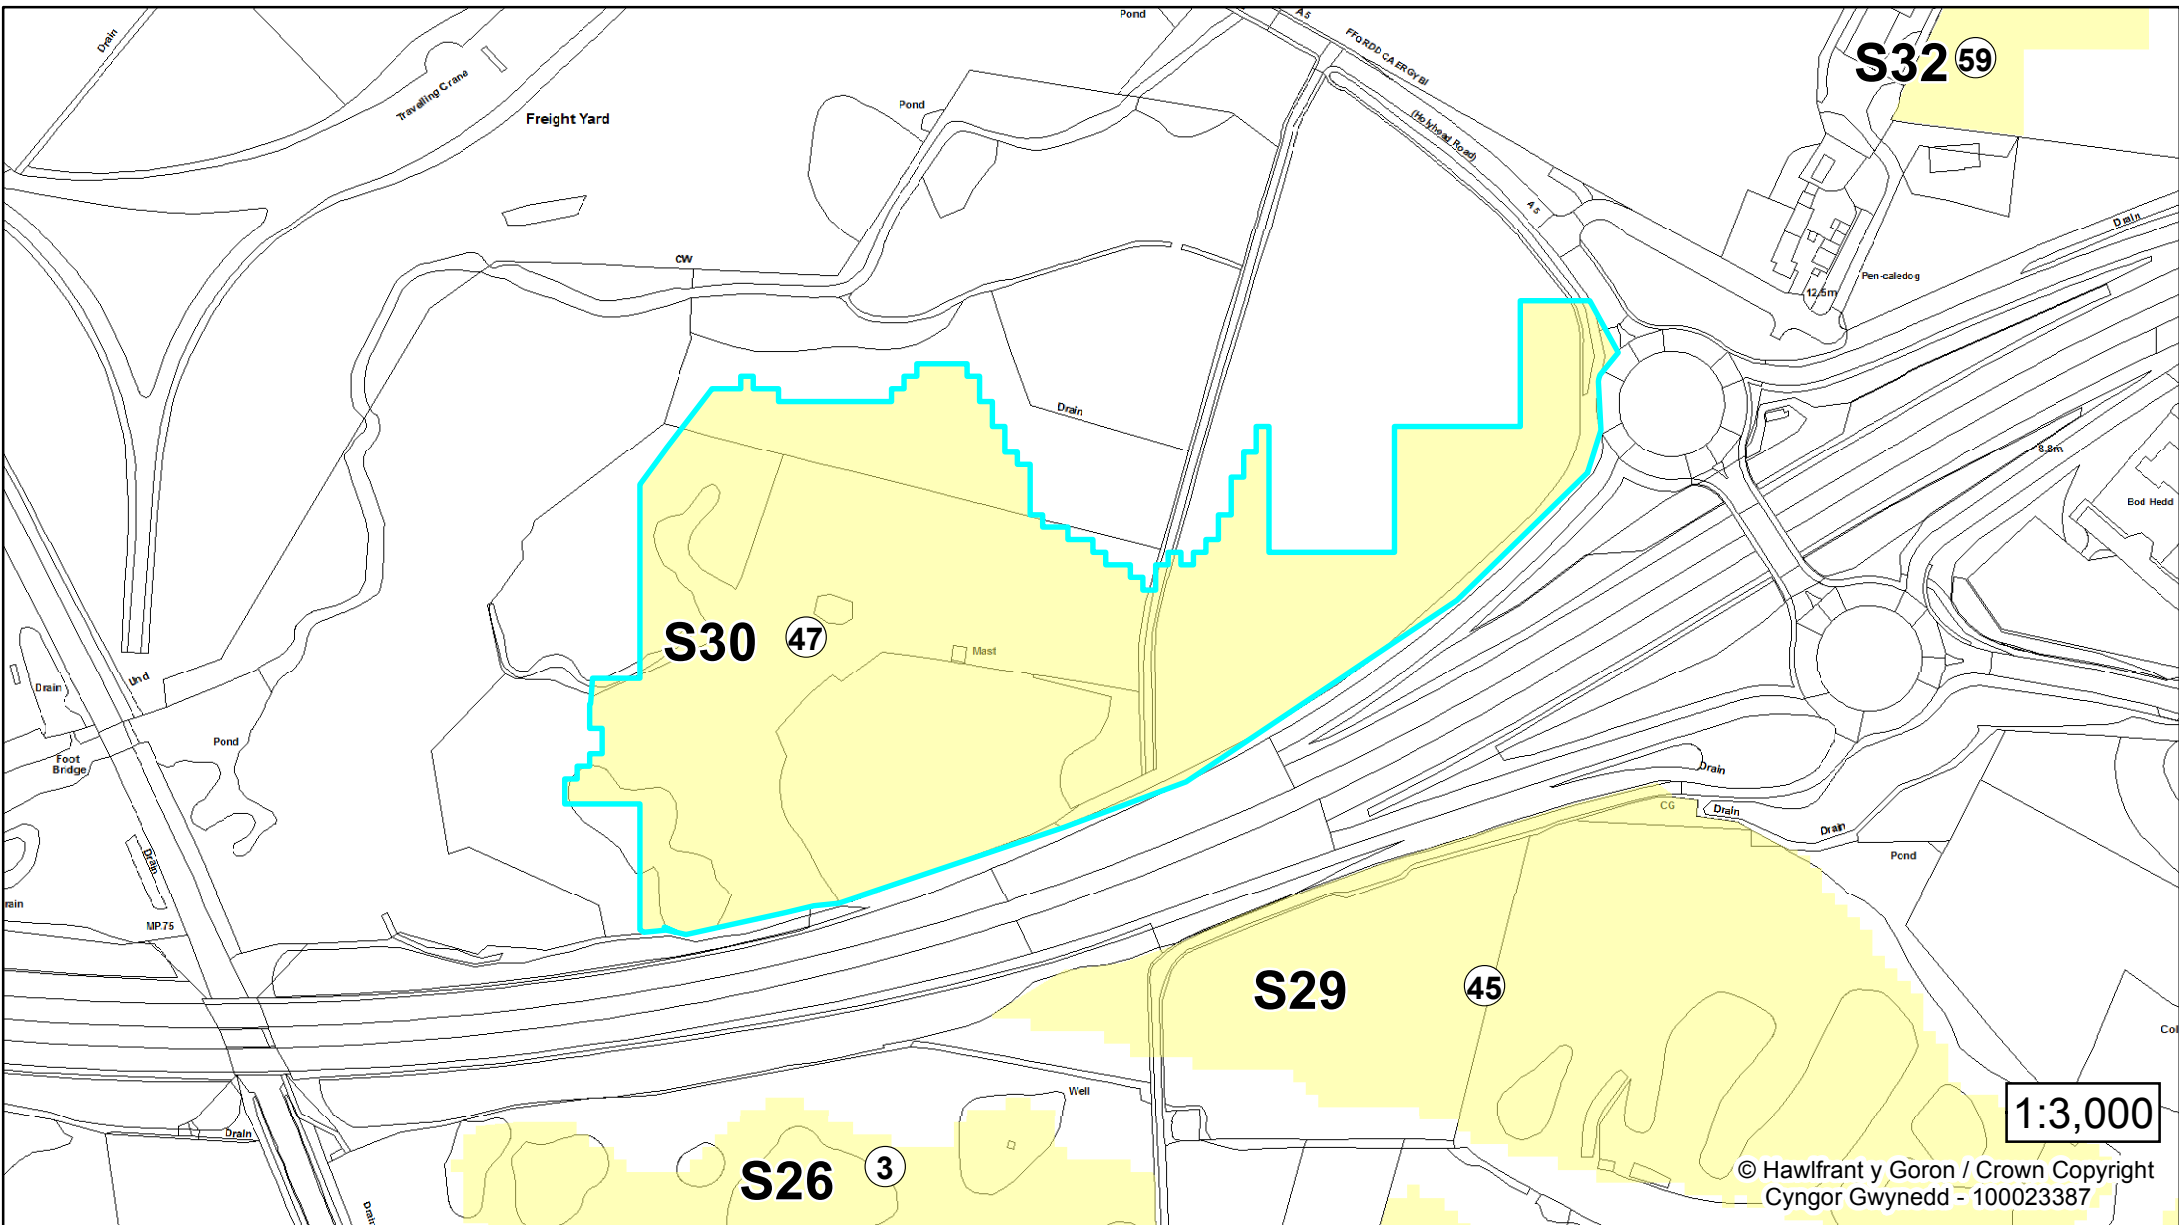

Cyfeirnod Safle / Site ID: 34

Rhif y Dynodiad / Allocation No: S28

Lleoliad* / Location*: Caergeiliog

Maint (ha) / Size (ha): 7.4

Cyfeirnod Grid / Grid Ref: SH306 787

***Anheddle Cyfagos / *Nearest Settlement**