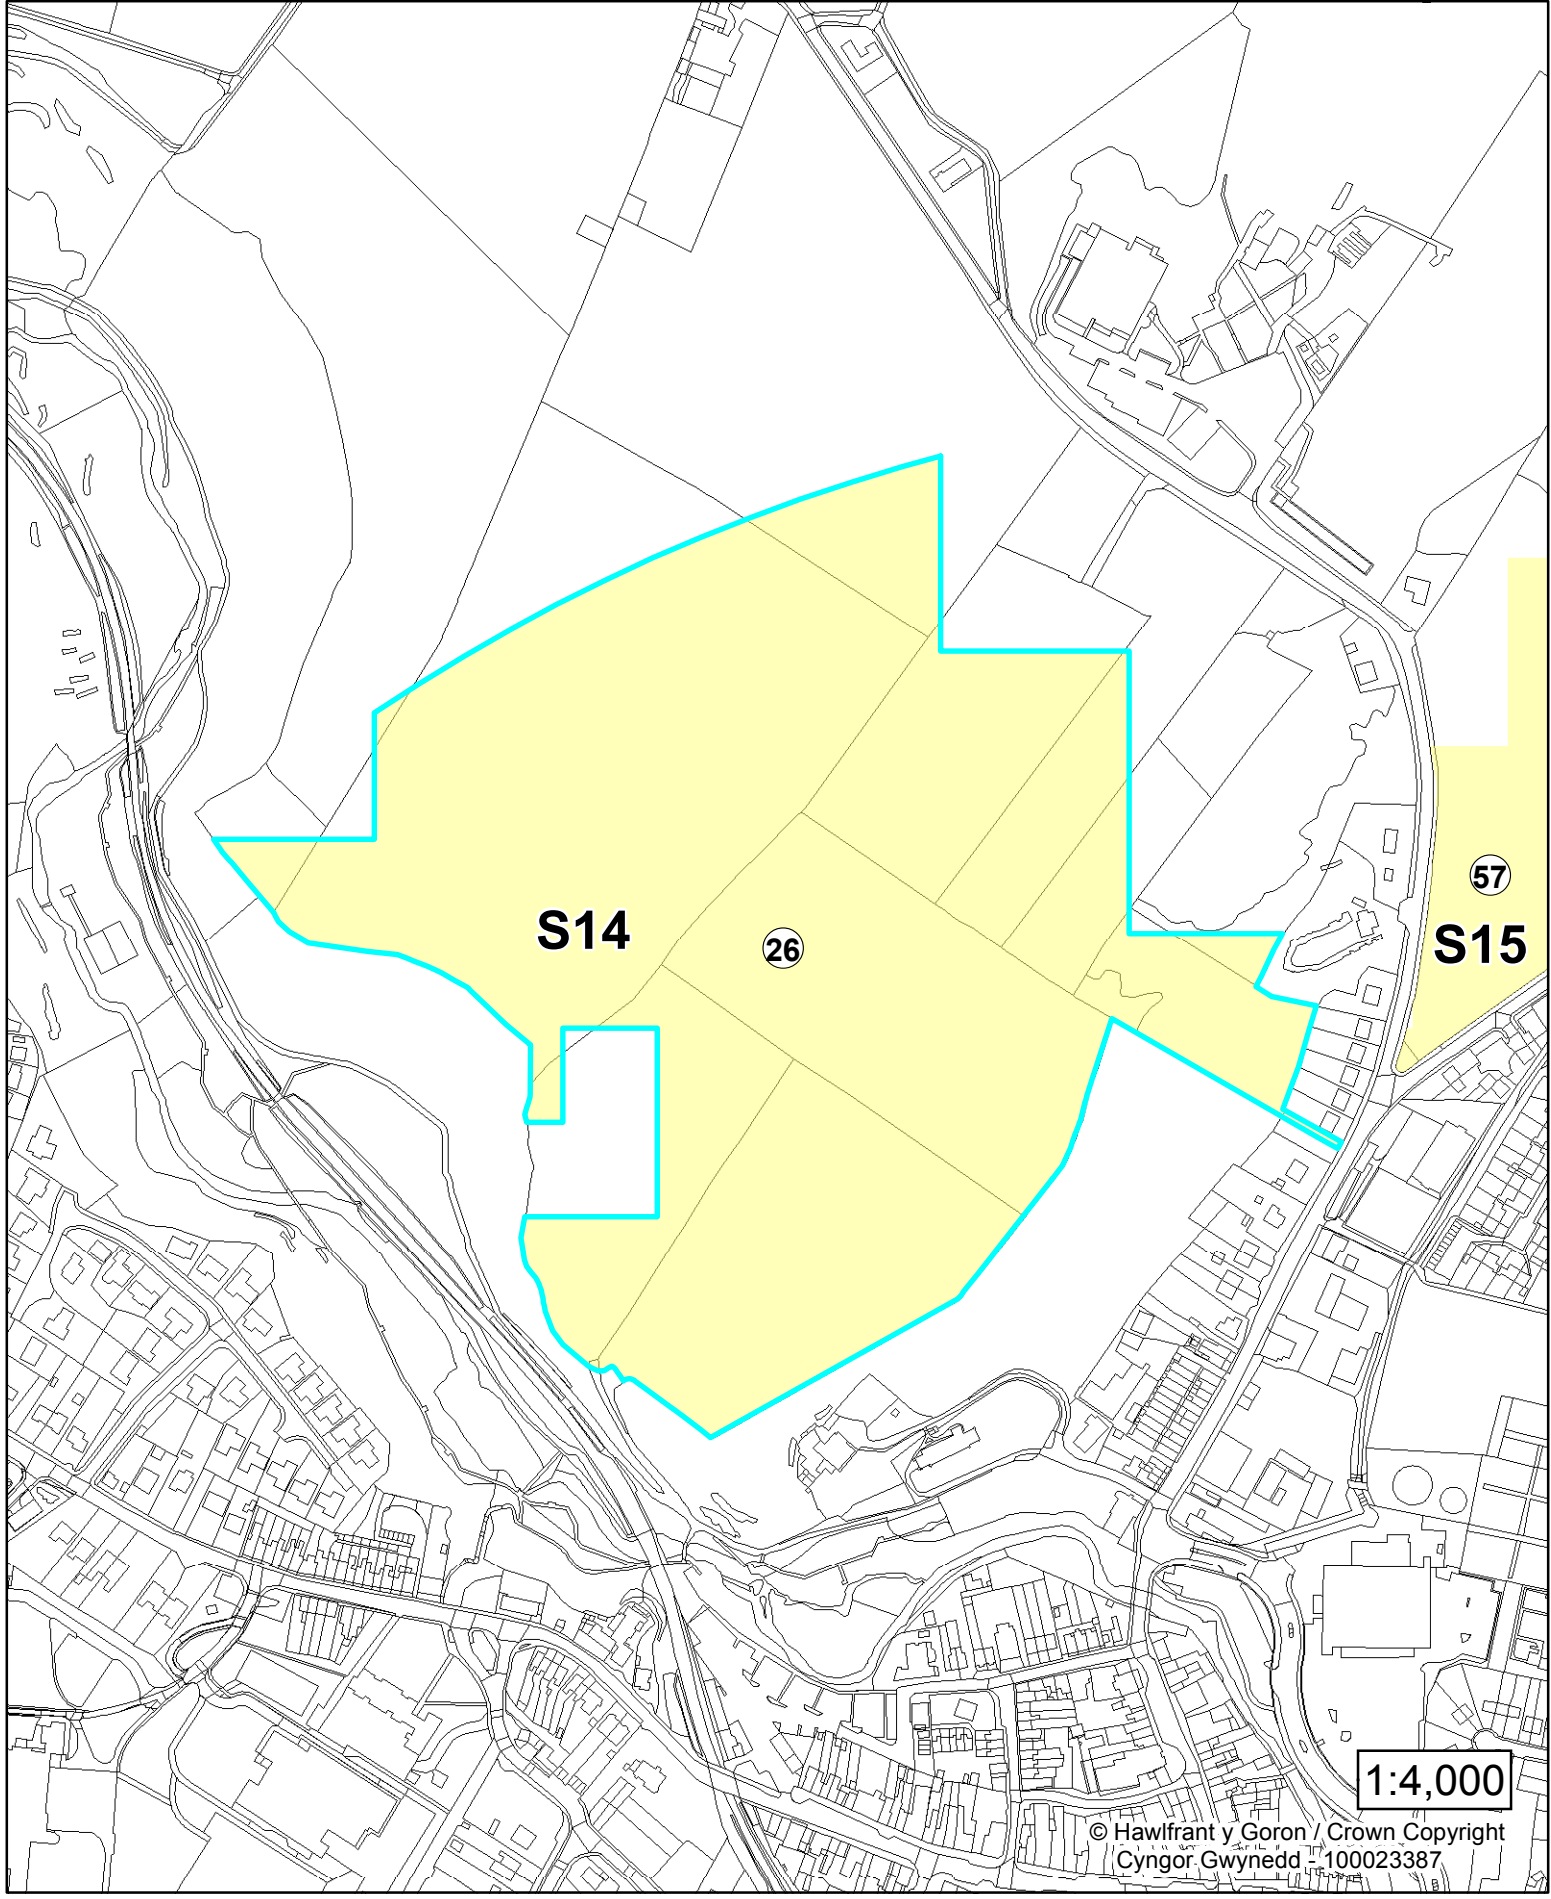

Cyfeirnod Safle / Site ID: 26

Rhif y Dynodiad / Allocation No: S14

Lleoliad* / Location*: Llangefni

Maint (ha) / Size (ha): 14.4

Cyfeirnod Grid / Grid Ref: SH457 761

*Anheddle Cyfagos / *Nearest Settlement