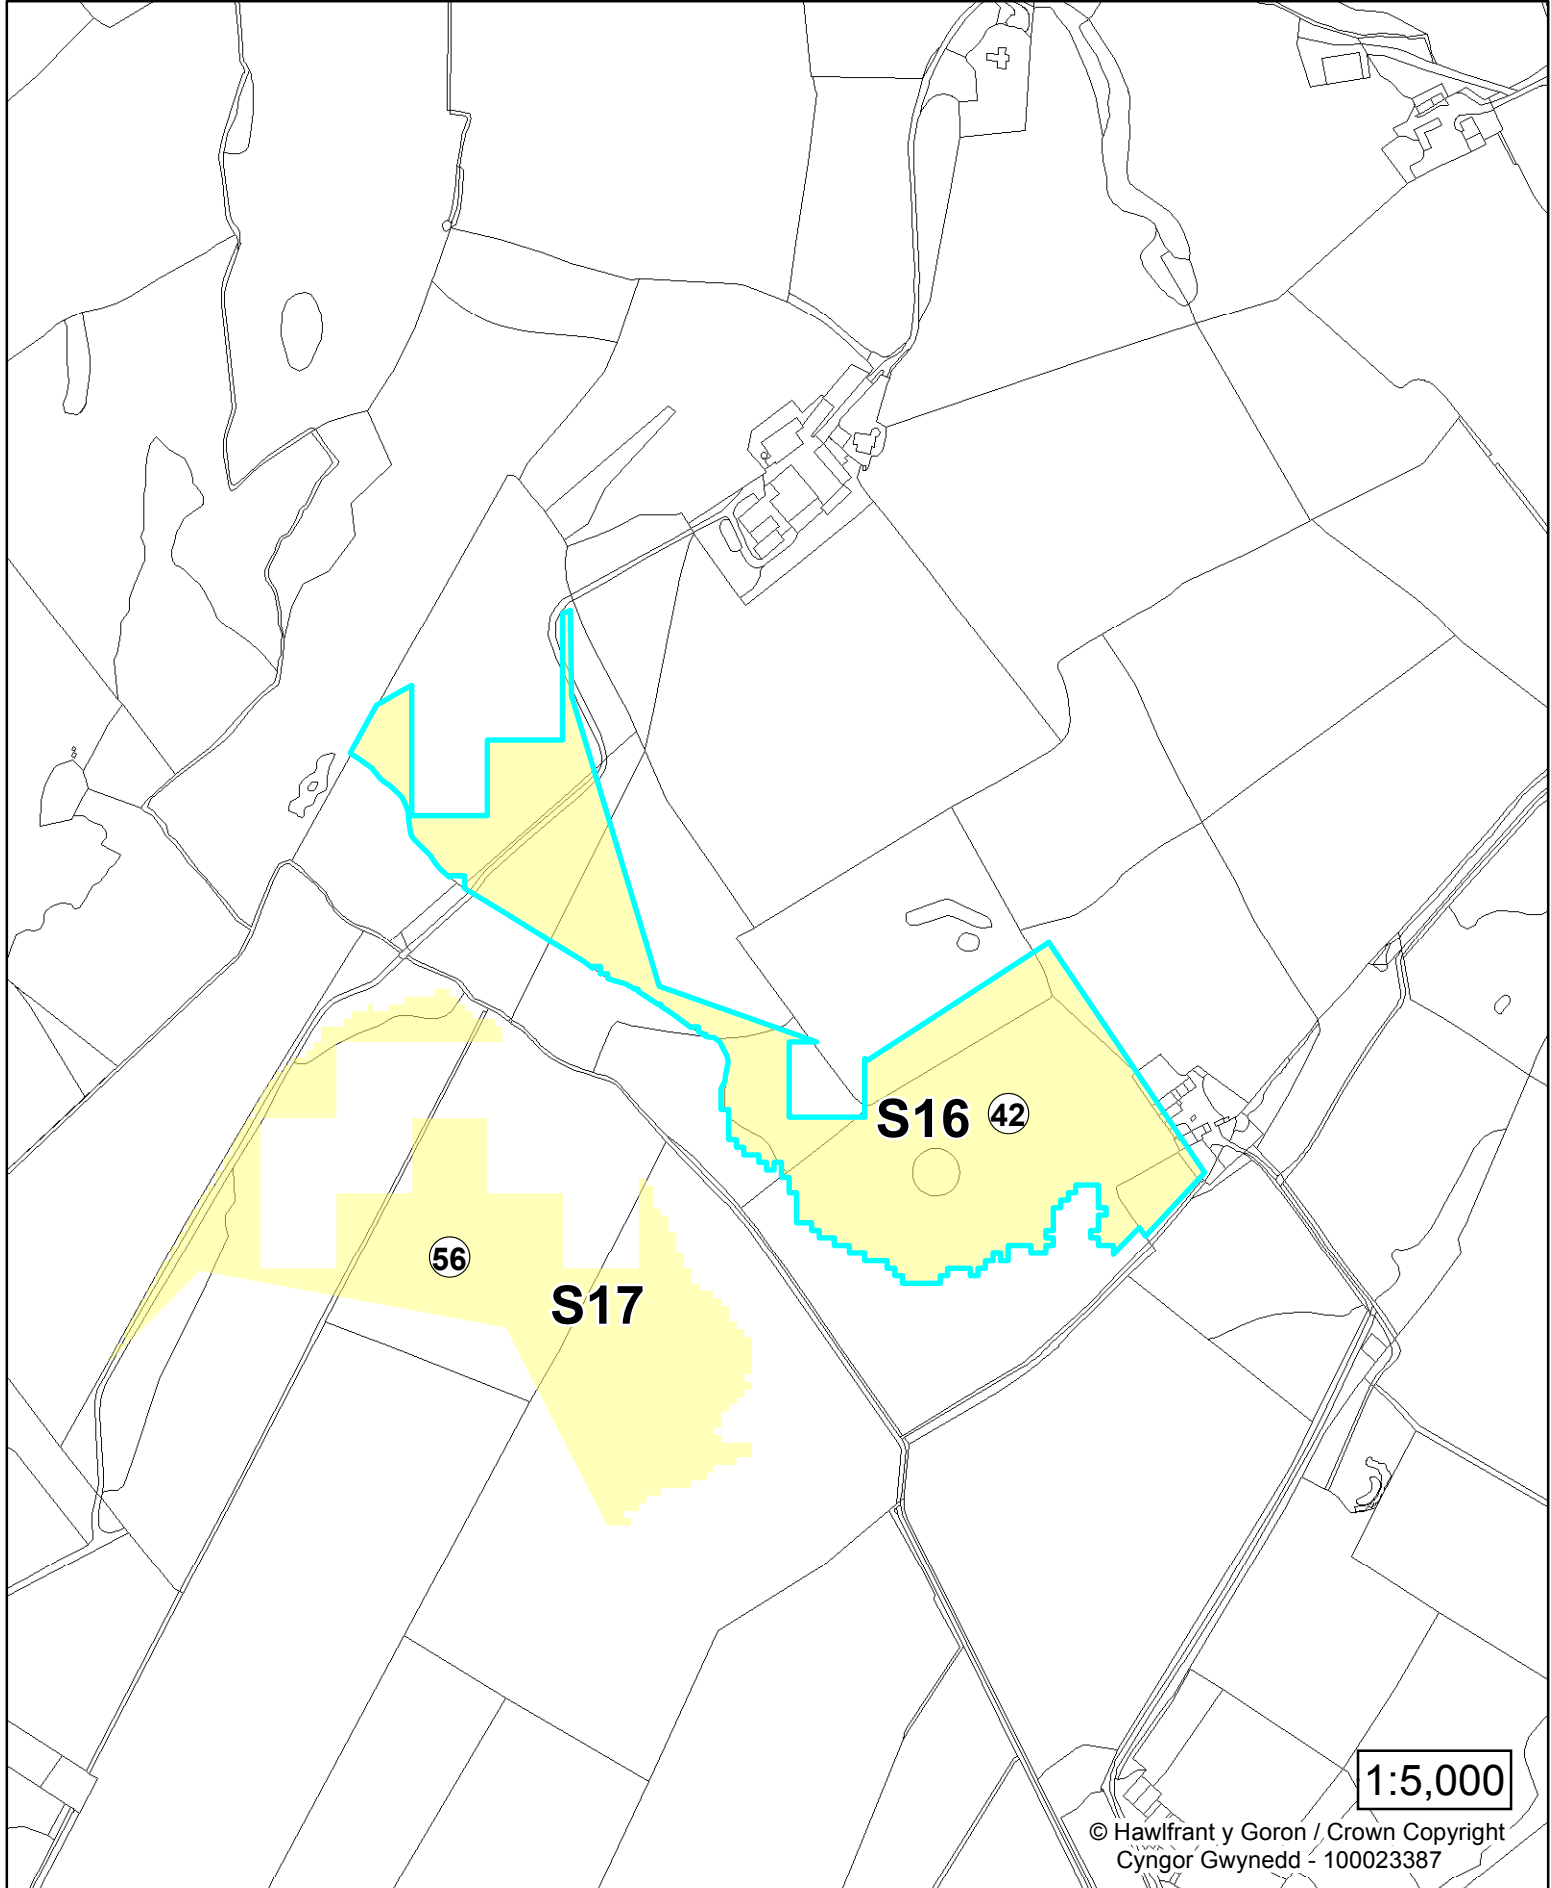

Cyfeirnod Safle / Site ID: 42

Rhif y Dynodiad / Allocation No: S16

Lleoliad* / Location*: Pentraeth

Maint (ha) / Size (ha): 5.7

Cyfeirnod Grid / Grid Ref: SH508 793

*Anheddle Cyfagos / *Nearest Settlement