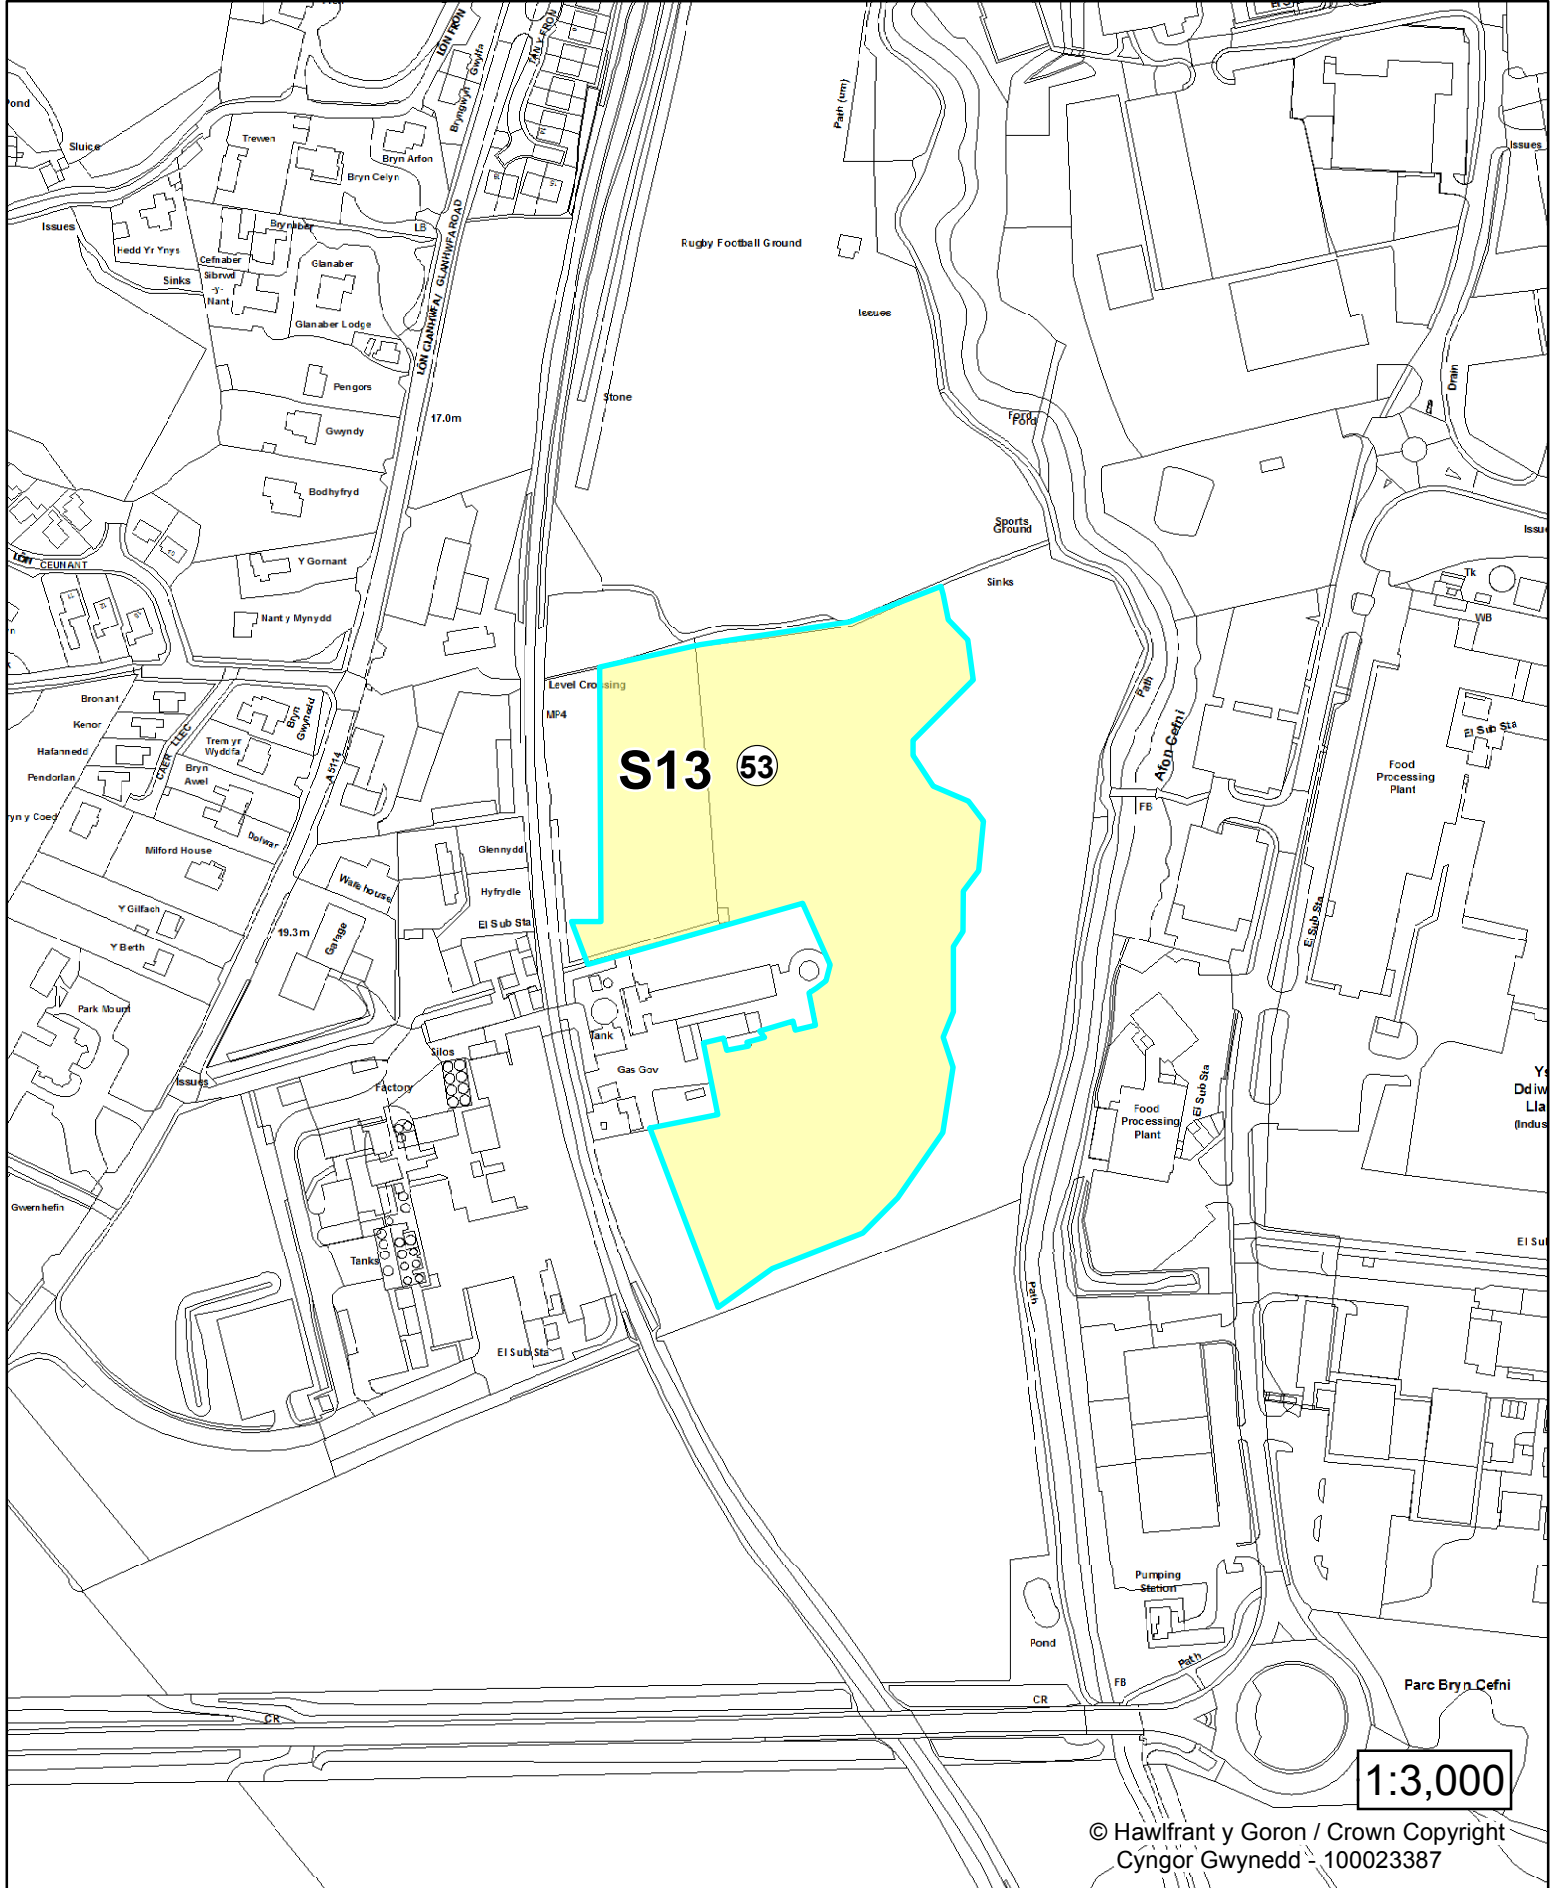

Cyfeirnod Safle / Site ID: 53
Rhif y Dynodiad / Allocation No: S13
Lleoliad* / Location*: Llangefni
Maint (ha) / Size (ha): 2.8
Cyfeirnod Grid / Grid Ref: SH459 749

*Anheddle Cyfagos / *Nearest Settlement

© Hawlfraint y Goron / Crown Copyright
Cyngor Gwynedd - 100023387