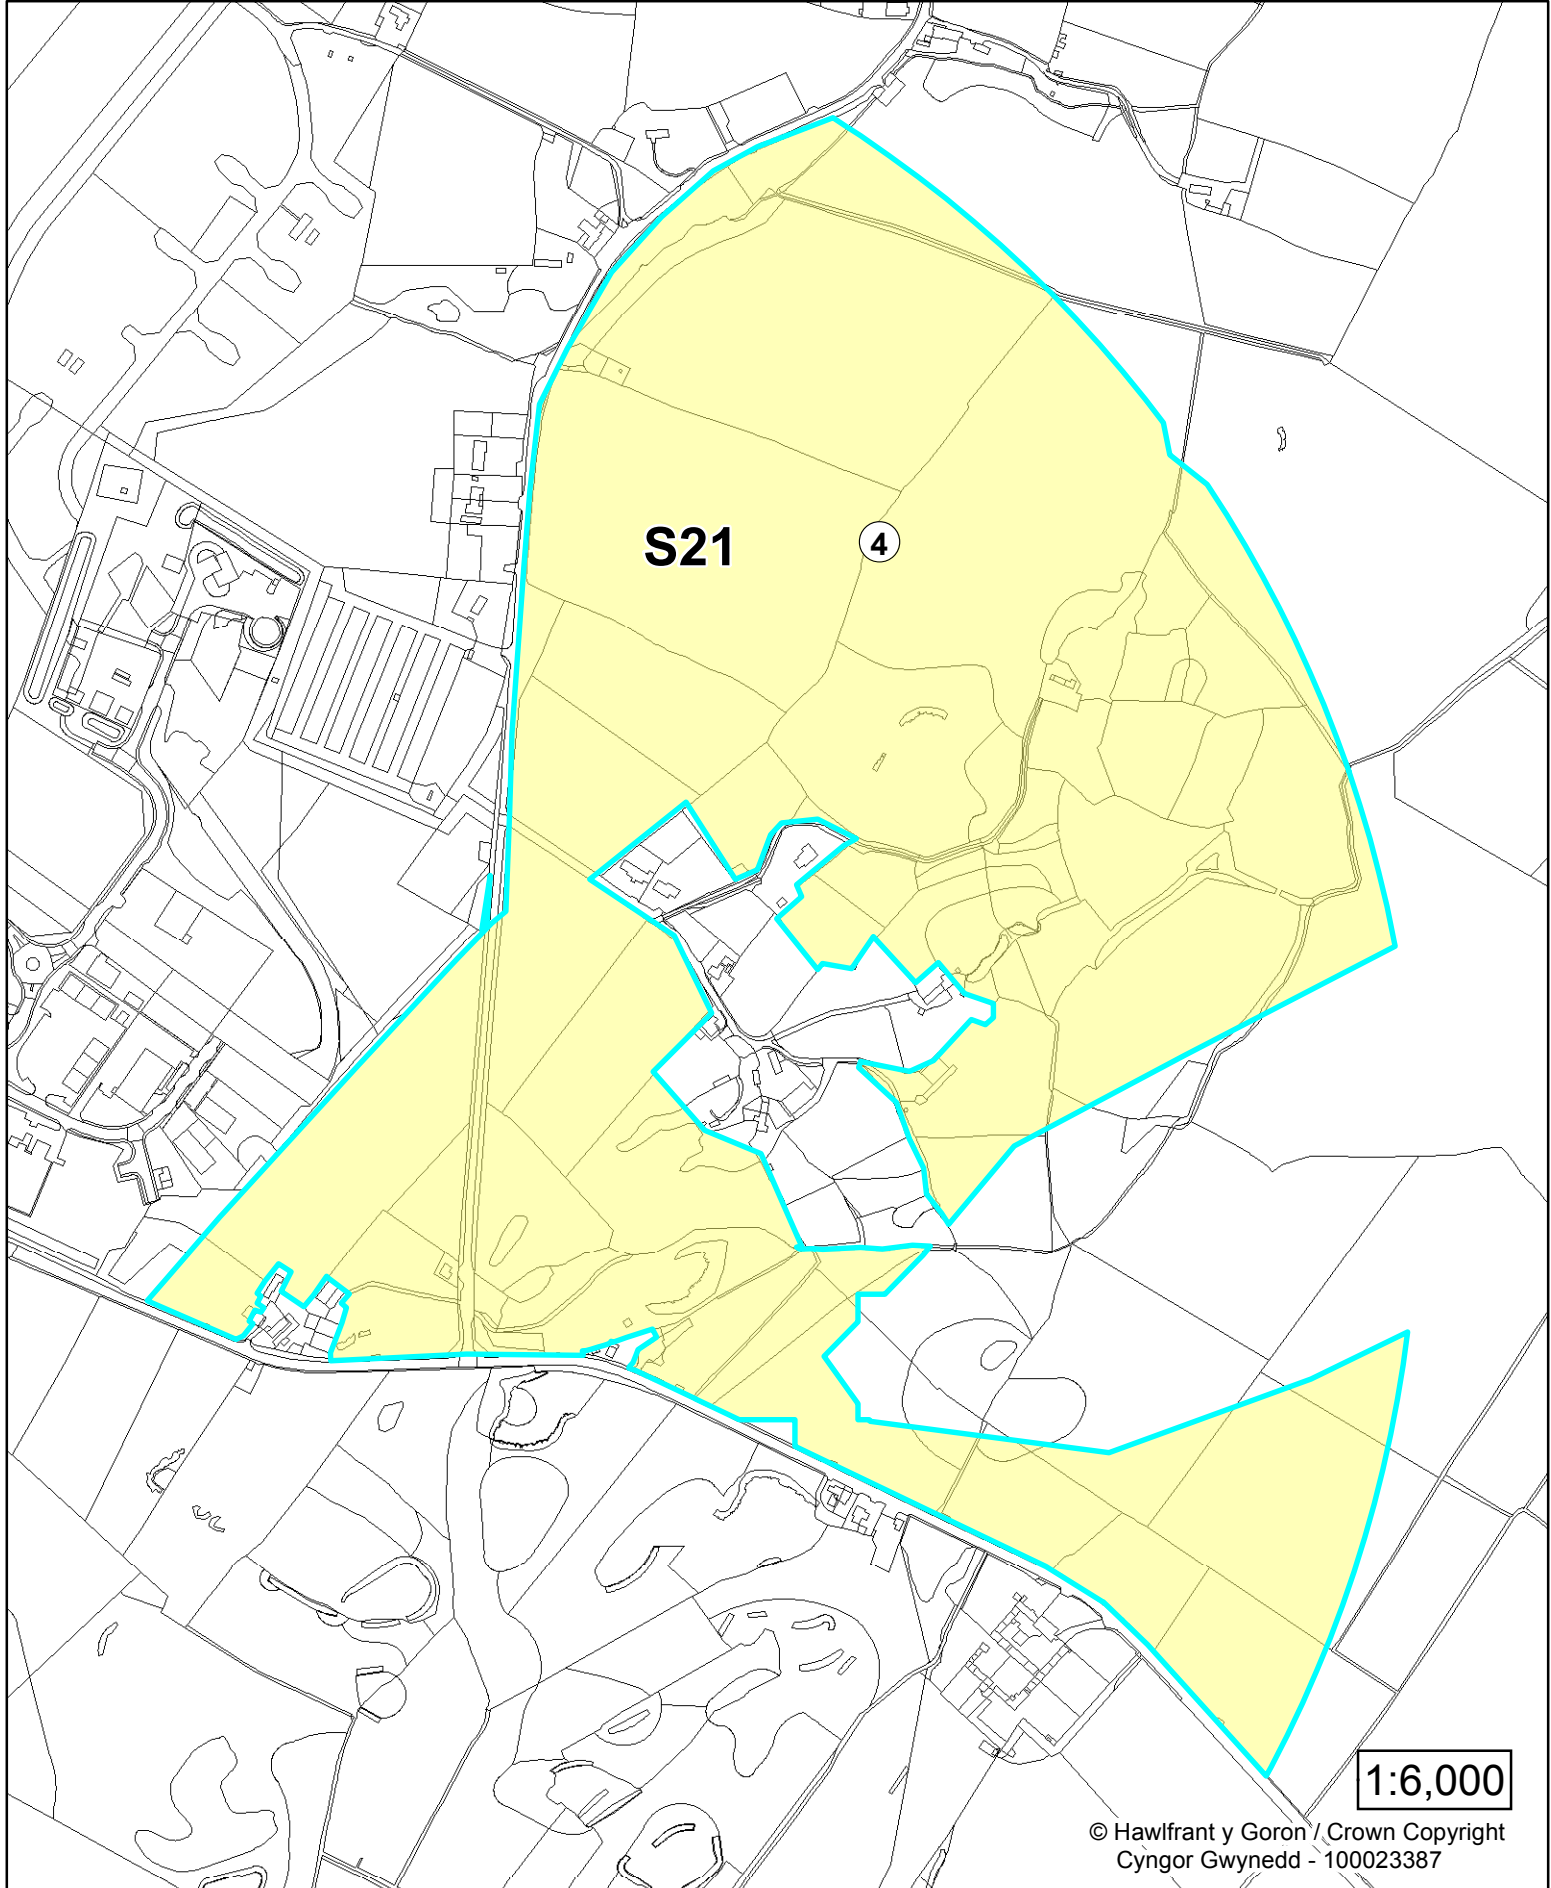

Cyfeirnod Safle / Site ID: 37

Rhif y Dynodiad / Allocation No: S20

Lleoliad* / Location*: Pentraeth

Maint (ha) / Size (ha): 7.4

Cyfeirnod Grid / Grid Ref: SH514 777

***Anheddle Cyfagos / *Nearest Settlement**