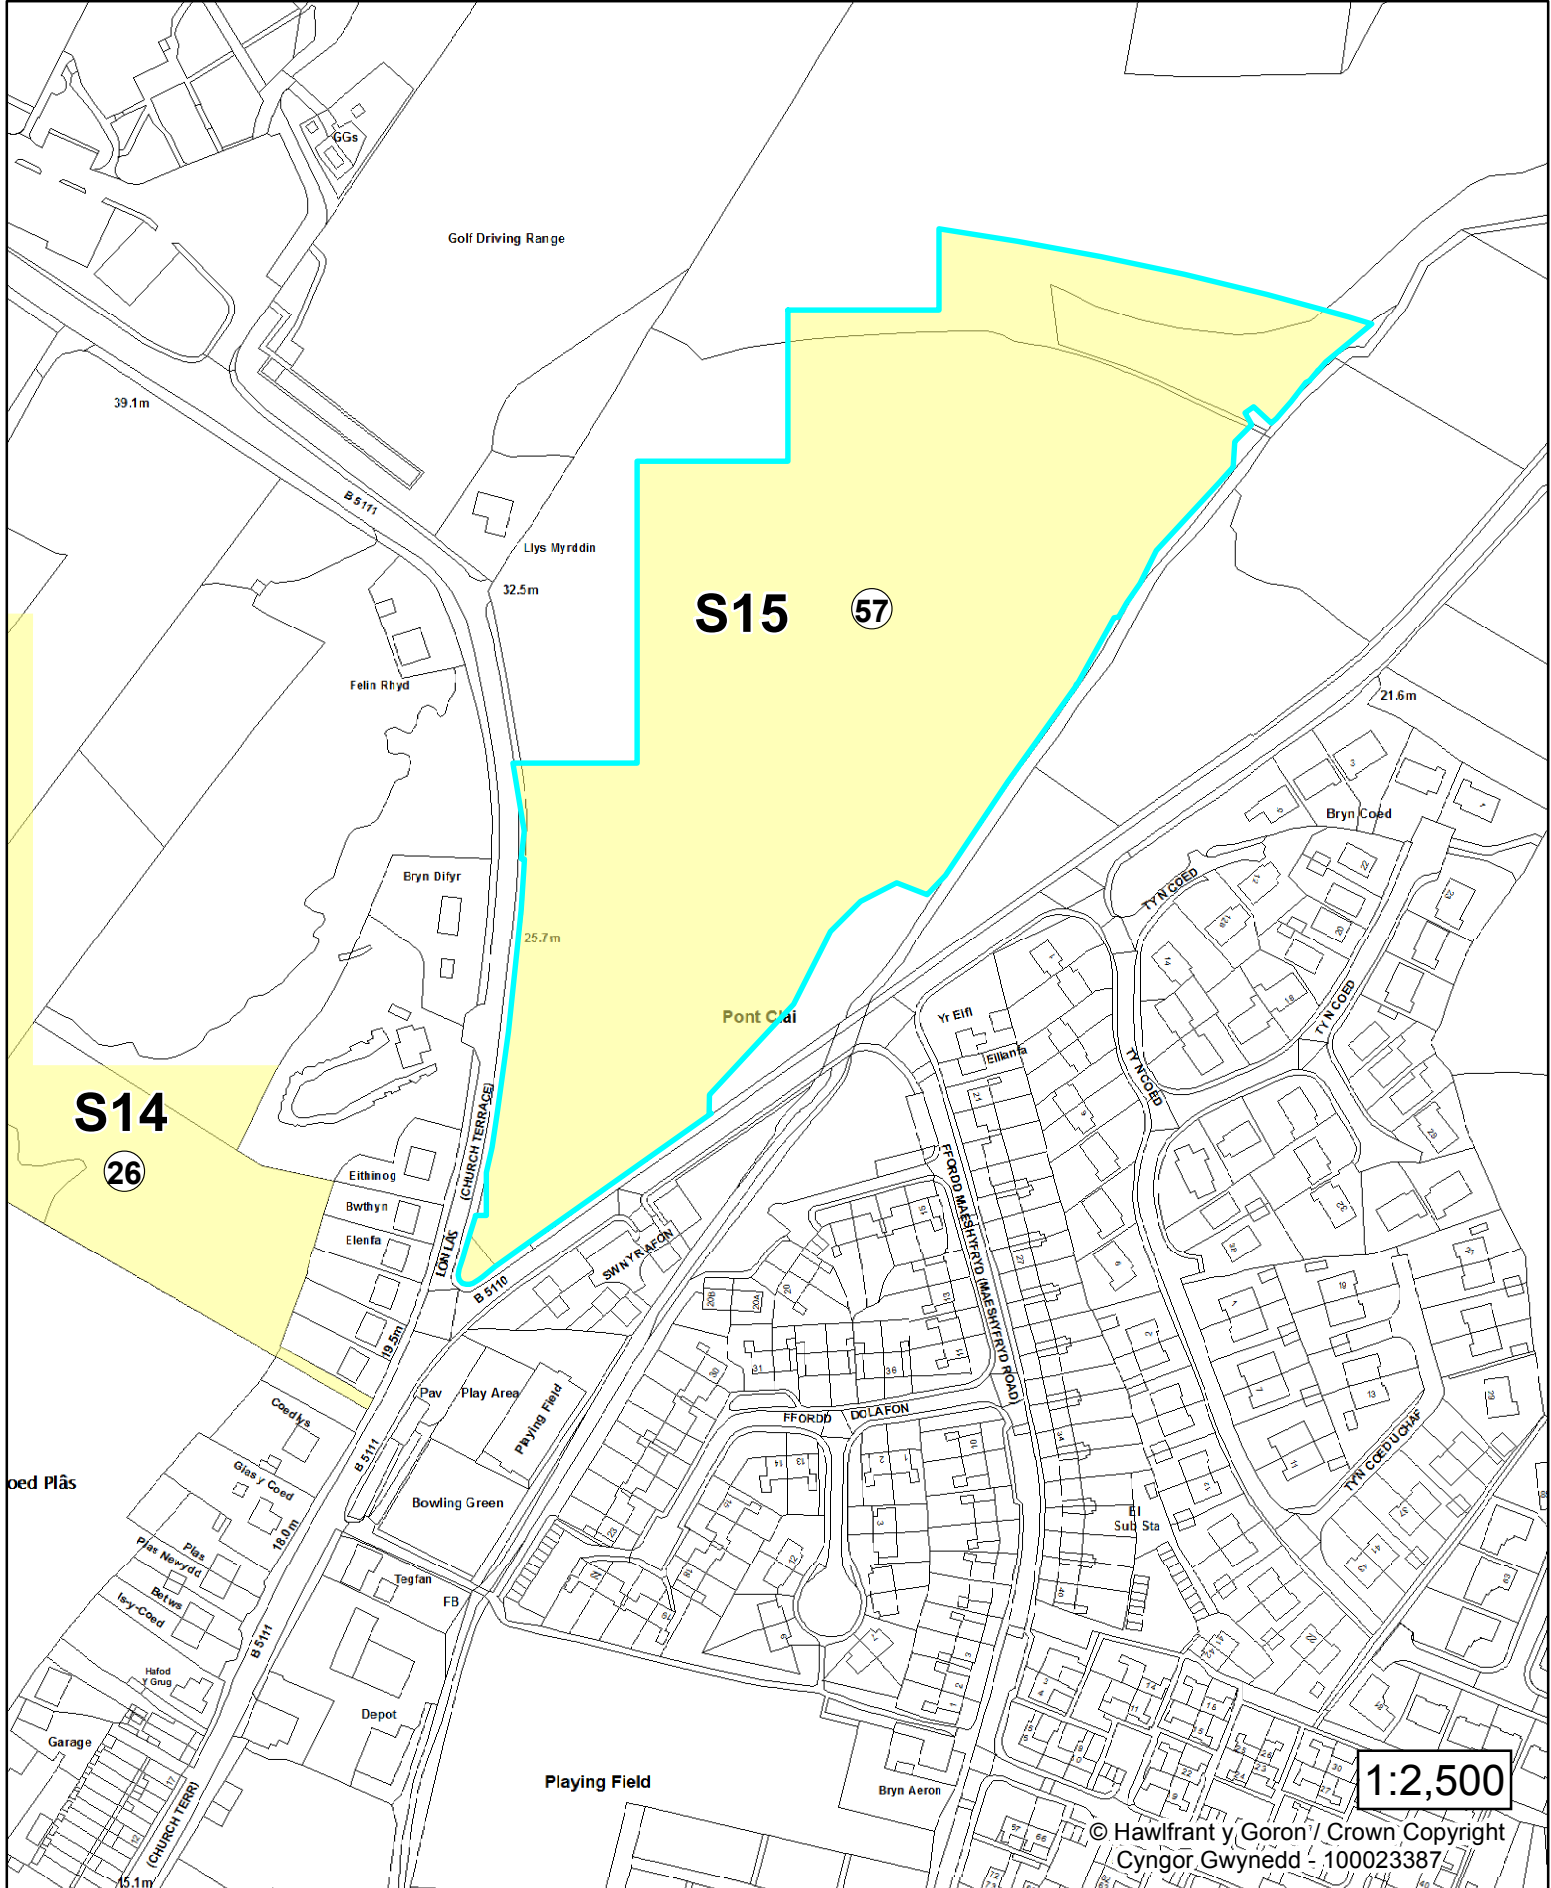

Cyfeirnod Safle / Site ID: 57
Rhif y Dynodiad / Allocation No: S15
Lleoliad* / Location*: Llangefni
Maint (ha) / Size (ha): 4.2
Cyfeirnod Grid / Grid Ref: SH461 763

*Anheddle Cyfagos / *Nearest Settlement