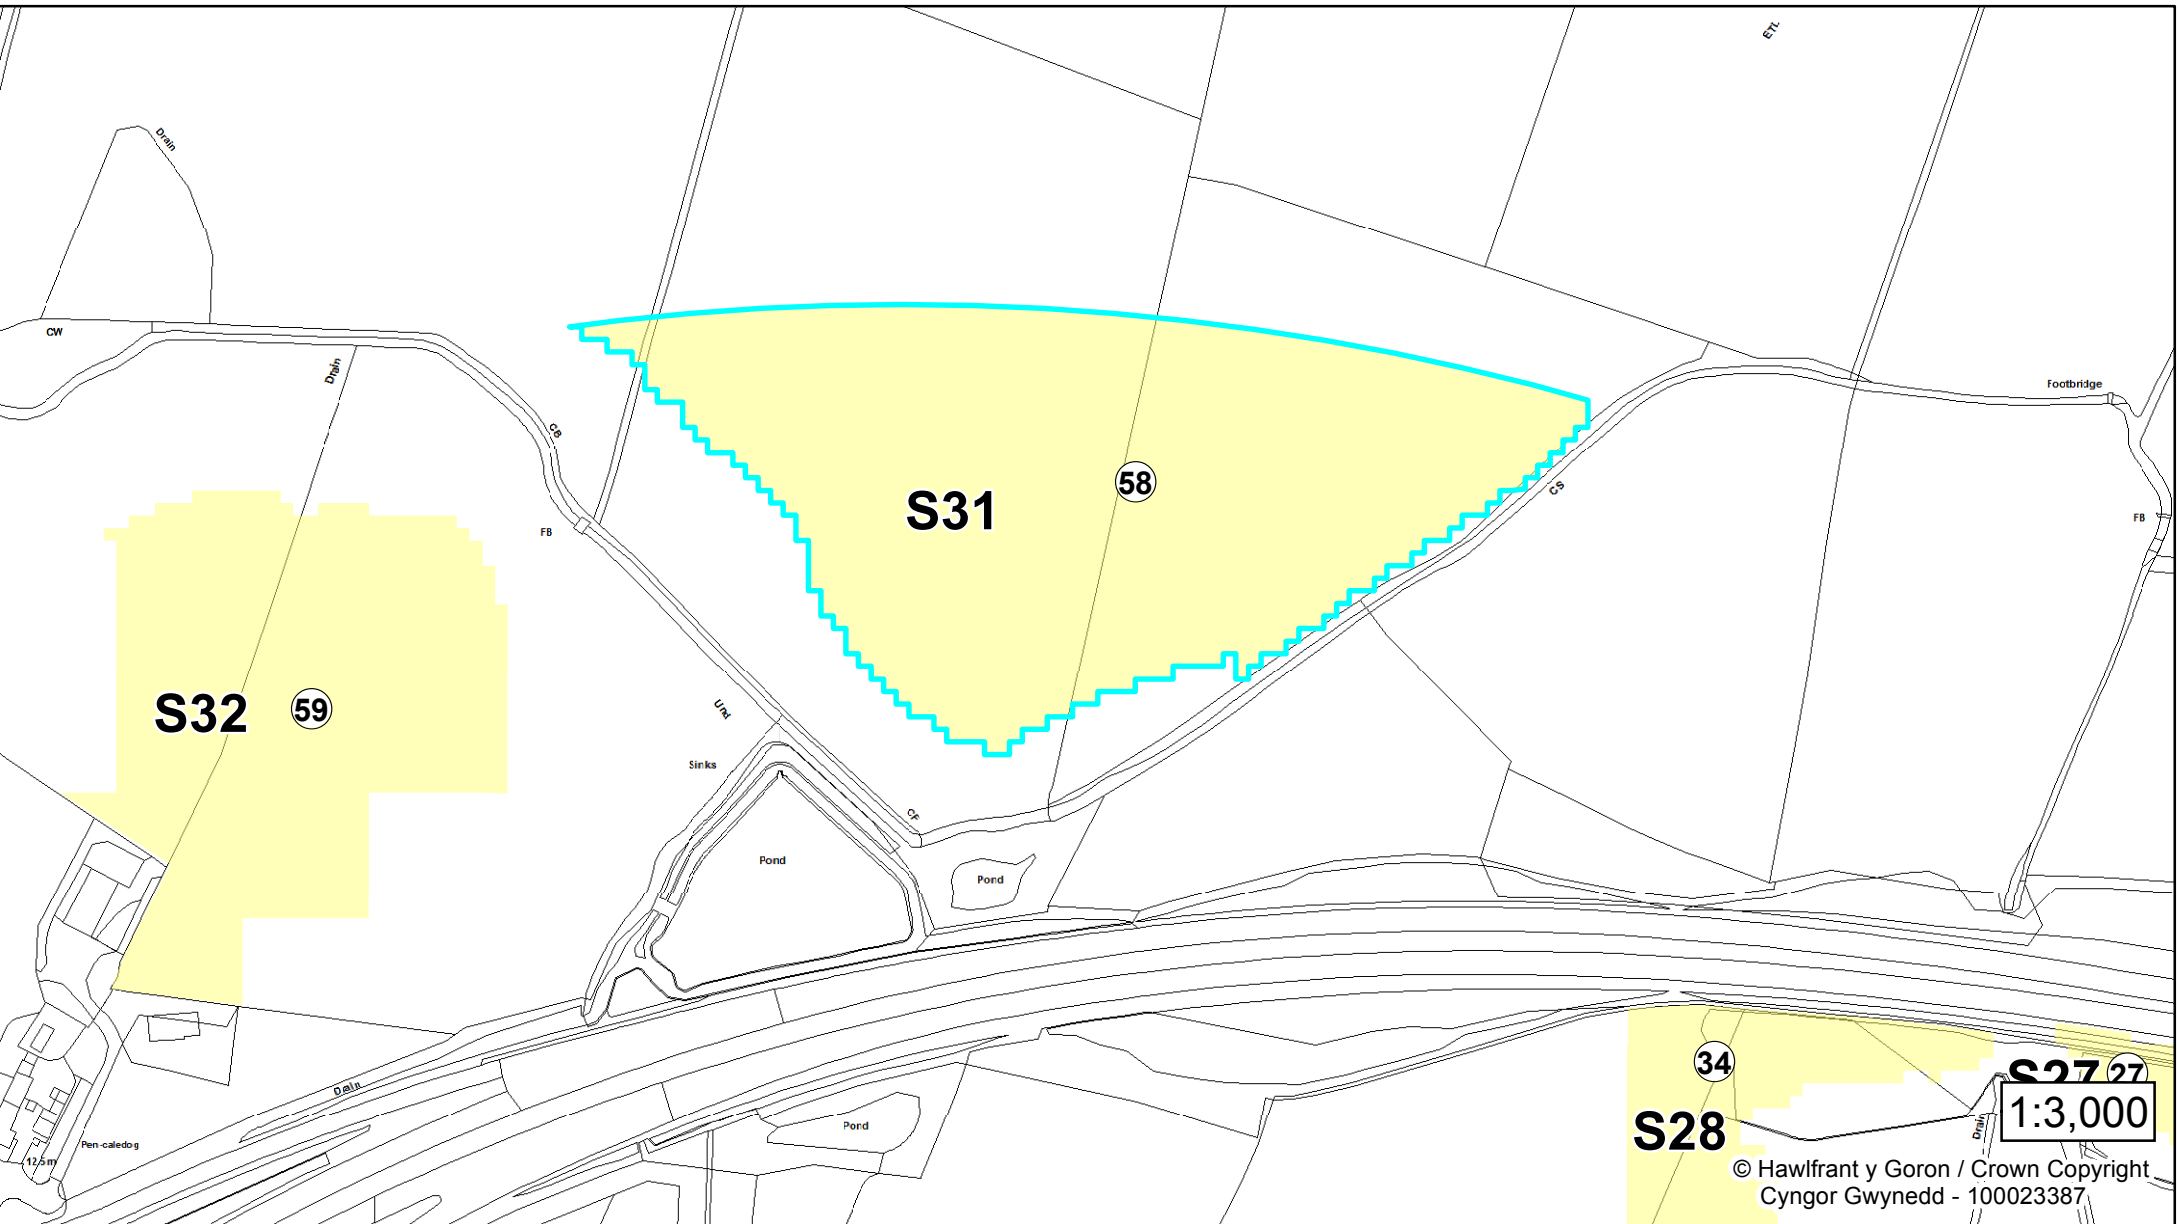

Cyfeirnod Safle / Site ID: 47

Rhif y Dynodiad / Allocation No: S30

Lleoliad* / Location*: Caergeiliog

Maint (ha) / Size (ha): 5.0

Cyfeirnod Grid / Grid Ref: SH298 787

***Anheddle Cyfagos / *Nearest Settlement**