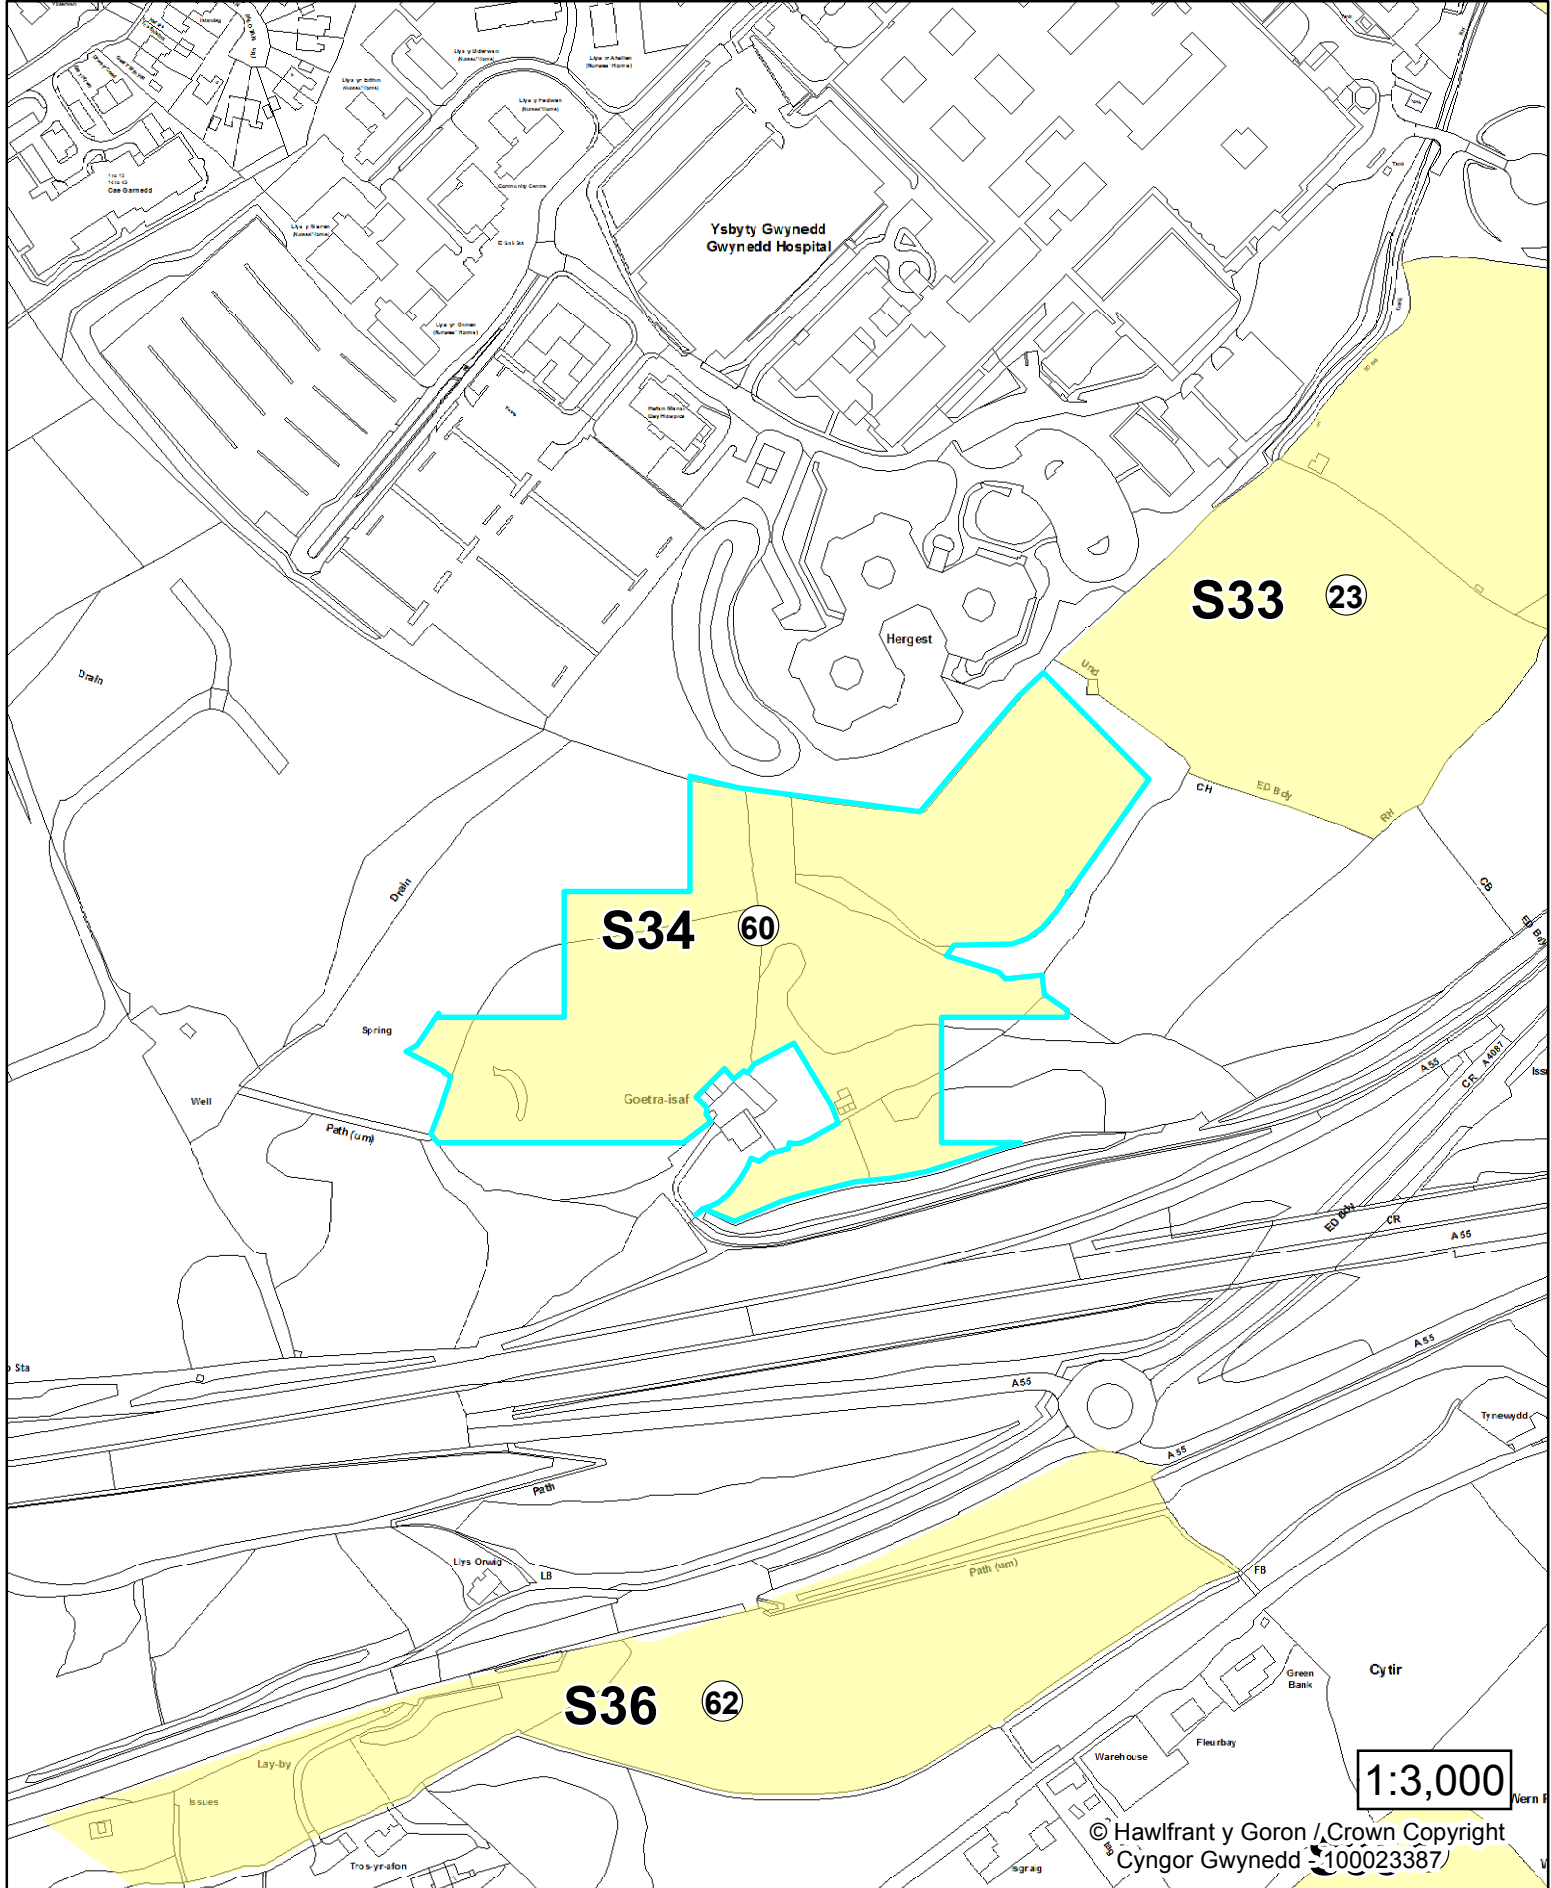

45

Cyfeirnod Safle / Site ID: 23

Rhif y Dynodiad / Allocation No: S33

Lleoliad* / Location*: Bangor

Maint (ha) / Size (ha): 16.3

Cyfeirnod Grid / Grid Ref: SH561 702

***Anheddle Cyfagos / *Nearest Settlement**

Cyfeirnod Safle / Site ID: 60
Rhif y Dynodiad / Allocation No: S34
Lleoliad* / Location*: Bangor
Maint (ha) / Size (ha): 2.8
Cyfeirnod Grid / Grid Ref: SH557 698

*Anheddle Cyfagos / *Nearest Settlement