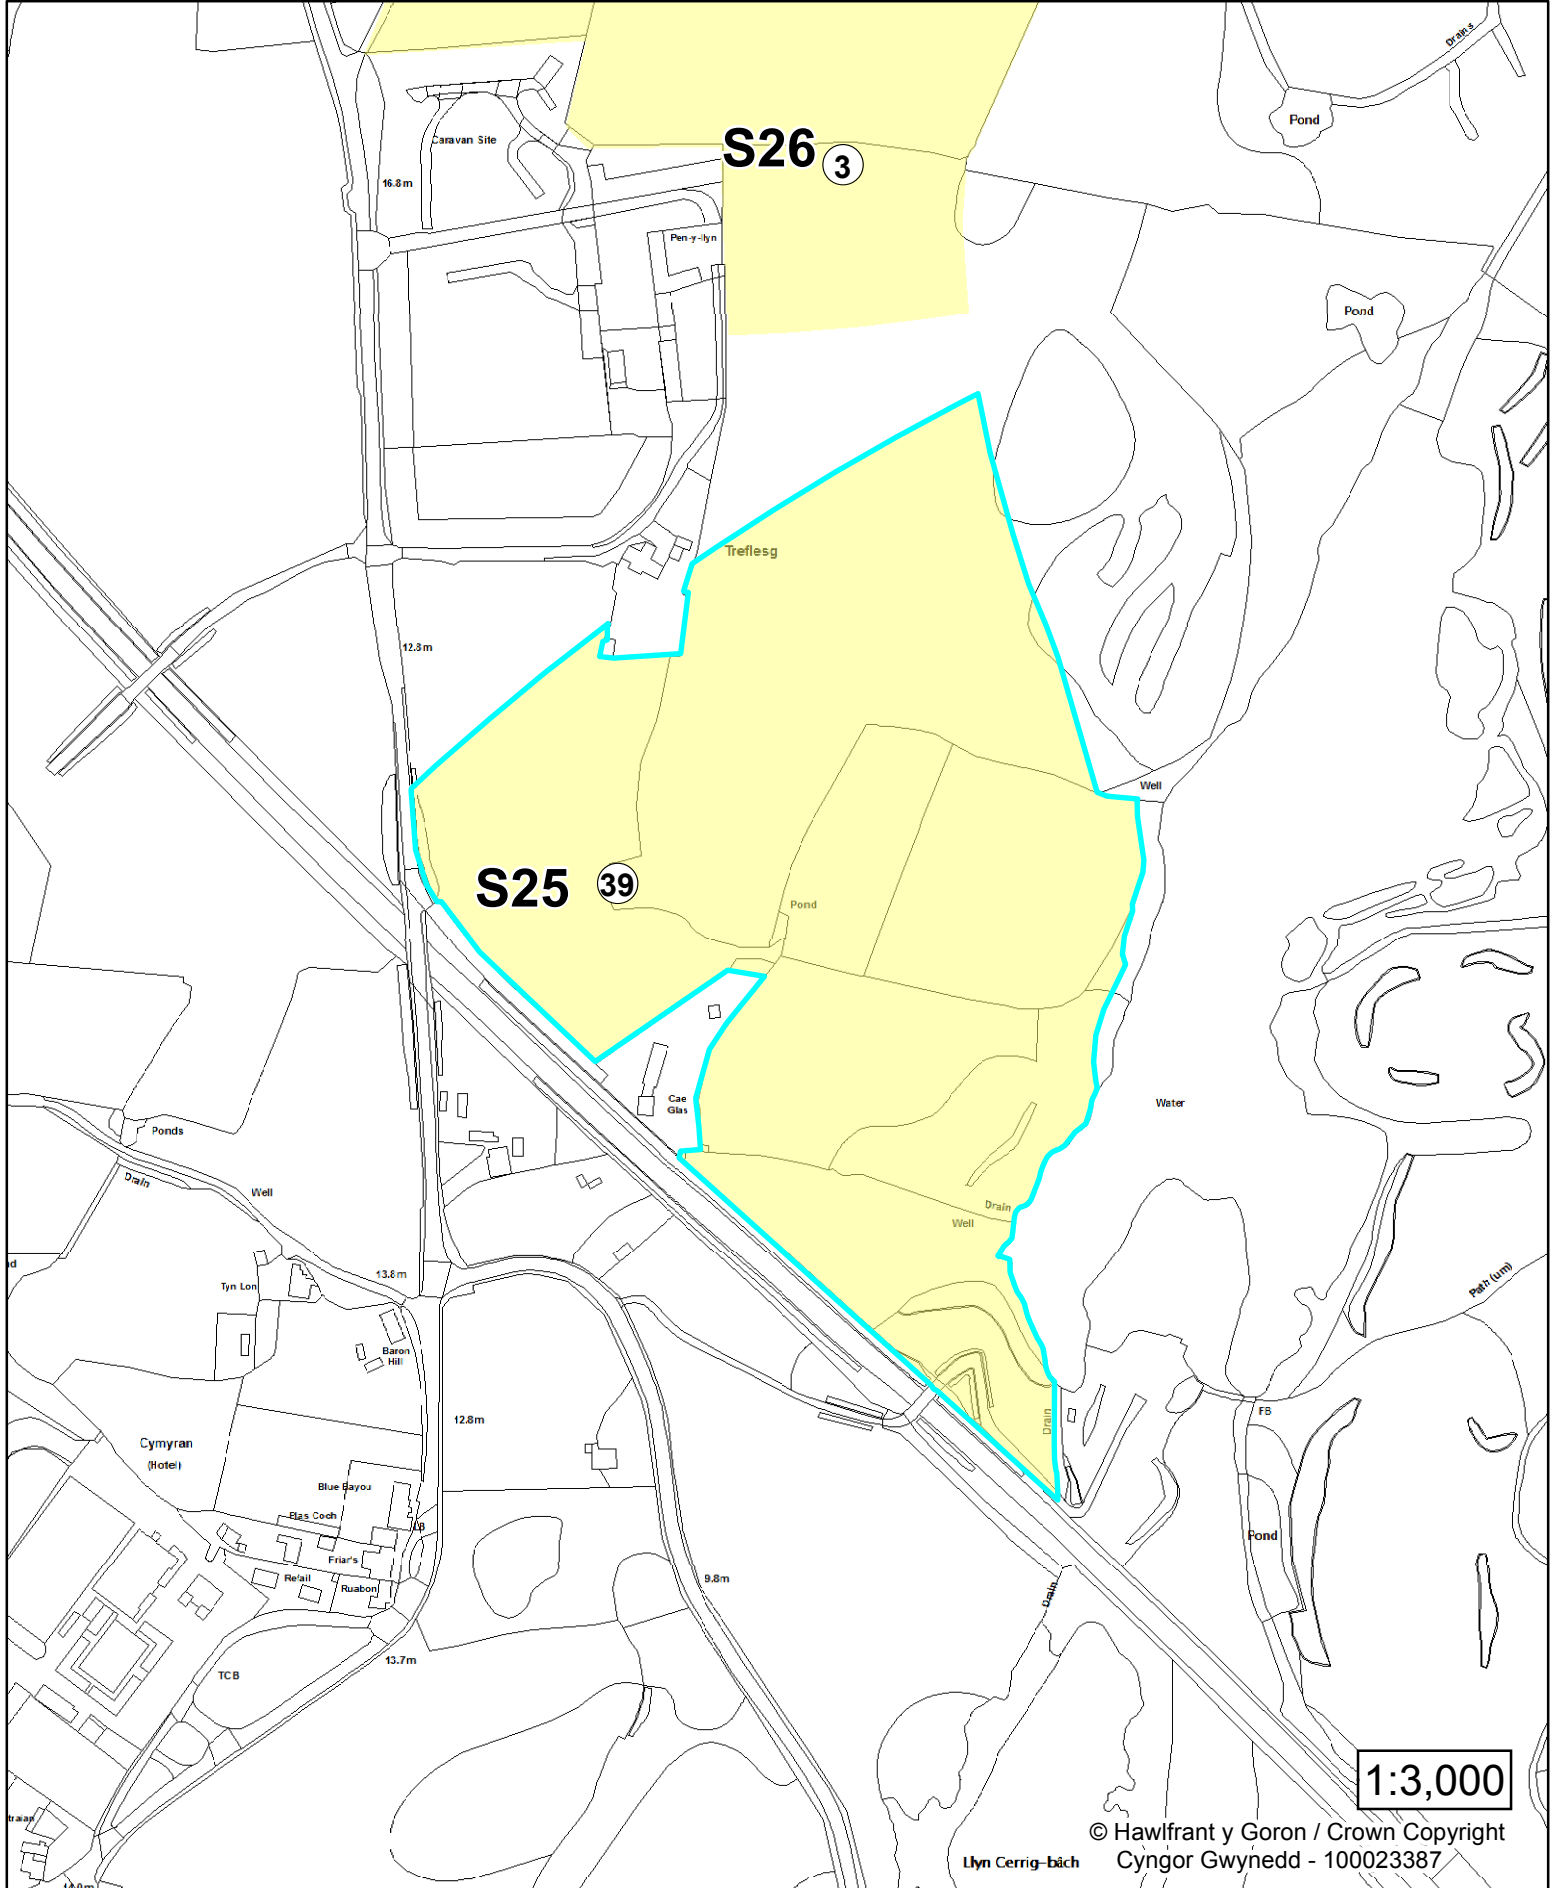

Cyfeirnod Safle / Site ID: 39

Rhif y Dynodiad / Allocation No: S25

Lleoliad* / Location*: Caergeiliog

Maint (ha) / Size (ha): 6.4

Cyfeirnod Grid / Grid Ref: SH305 770

*Anheddle Cyfagos / *Nearest Settlement