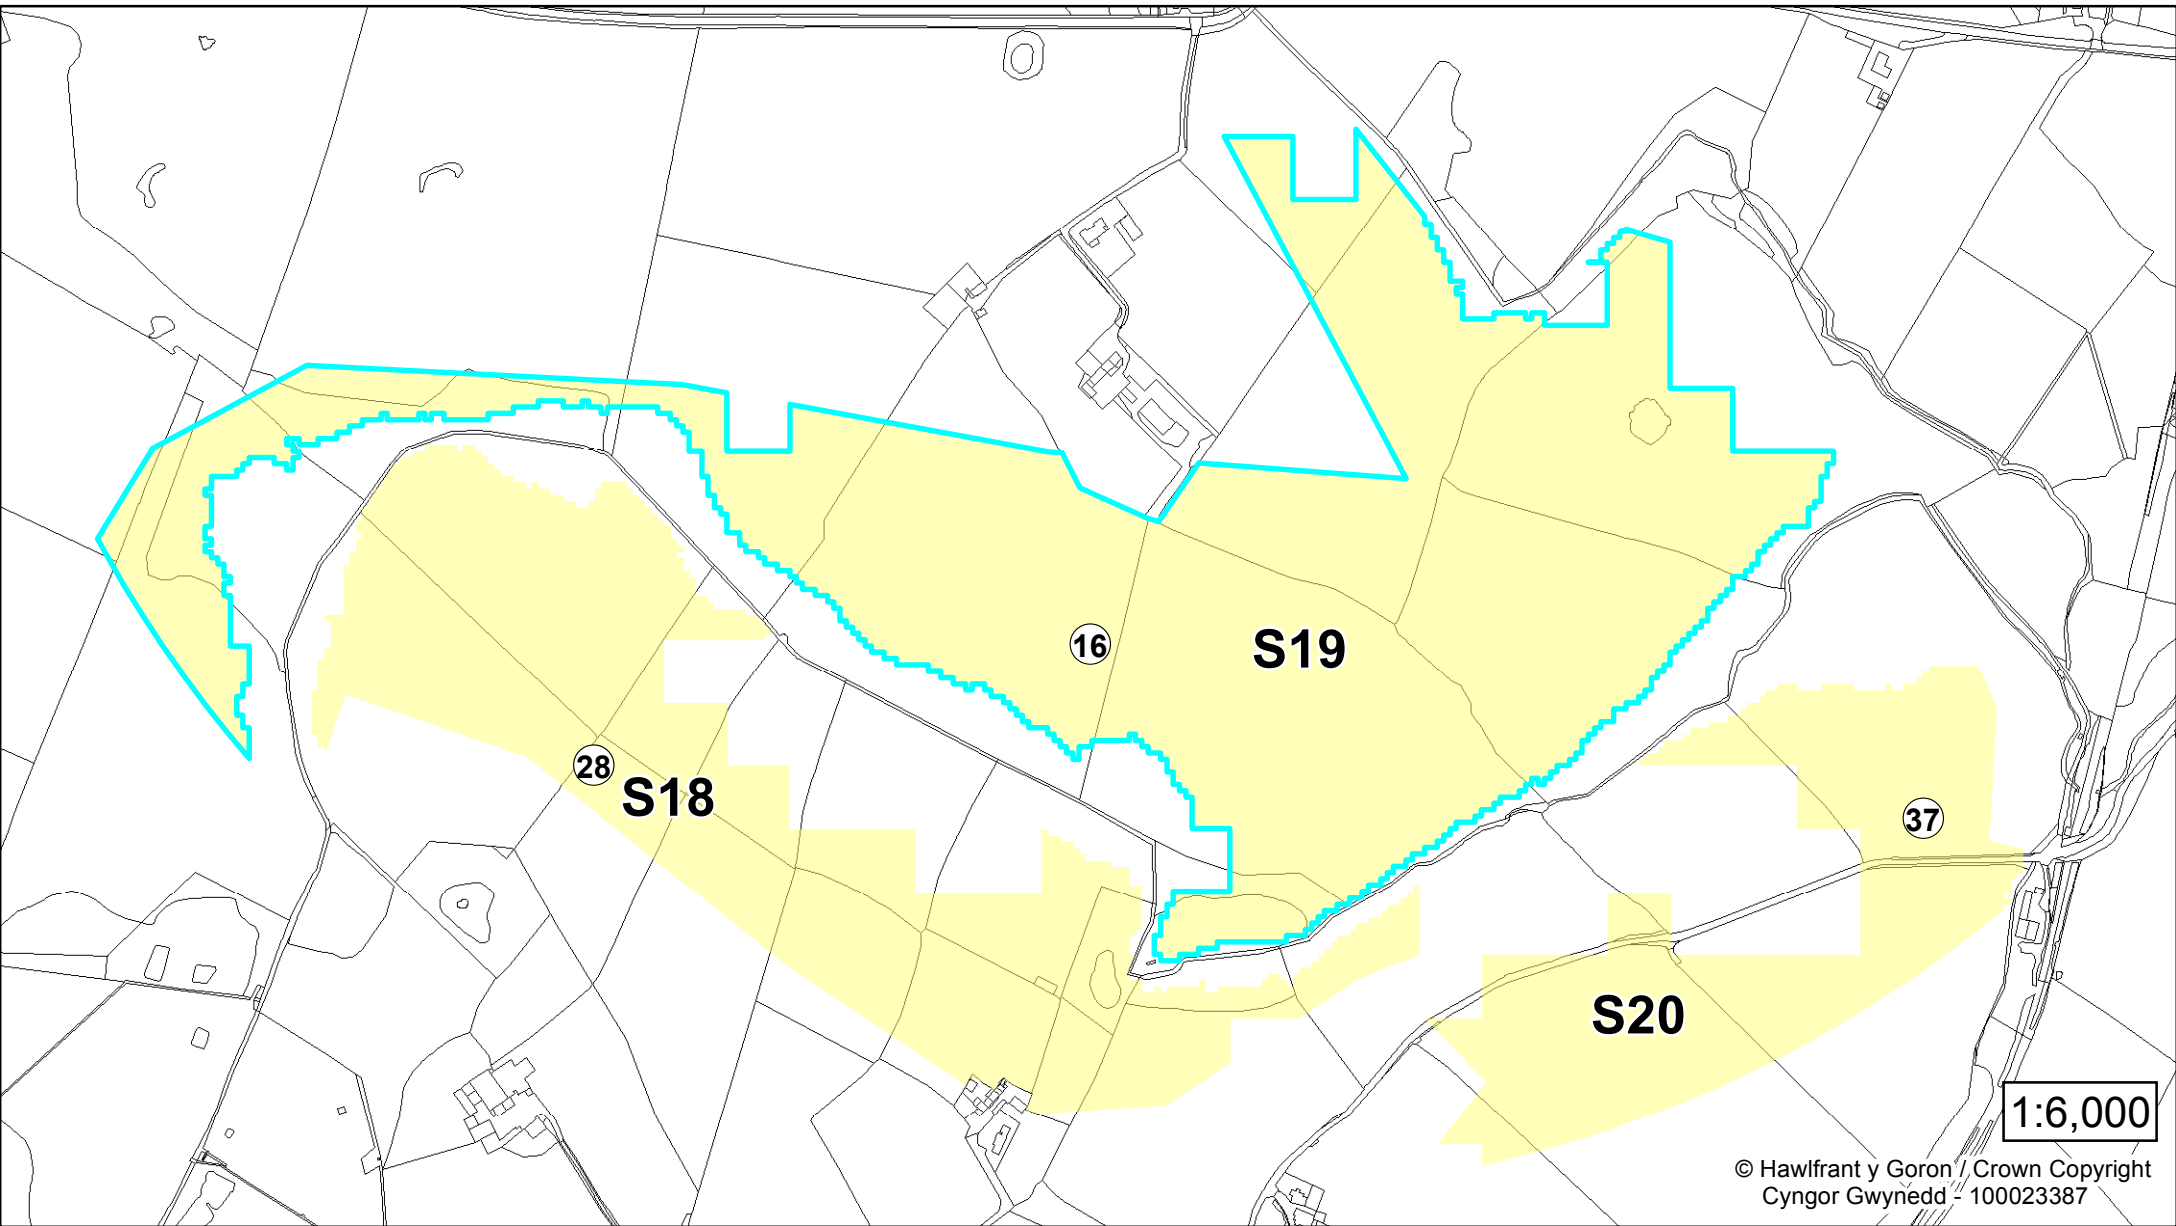

Rhif y Dynodiad / Allocation No: S18

Lleoliad* / Location*: Pentraeth

Maint (ha) / Size (ha): 13.2

Cyfeirnod Grid / Grid Ref: SH507 778

***Anheddle Cyfagos / *Nearest Settlement**

© Hawlfraint y Goron / Crown Copyright
Cyngor Gwynedd - 100023387