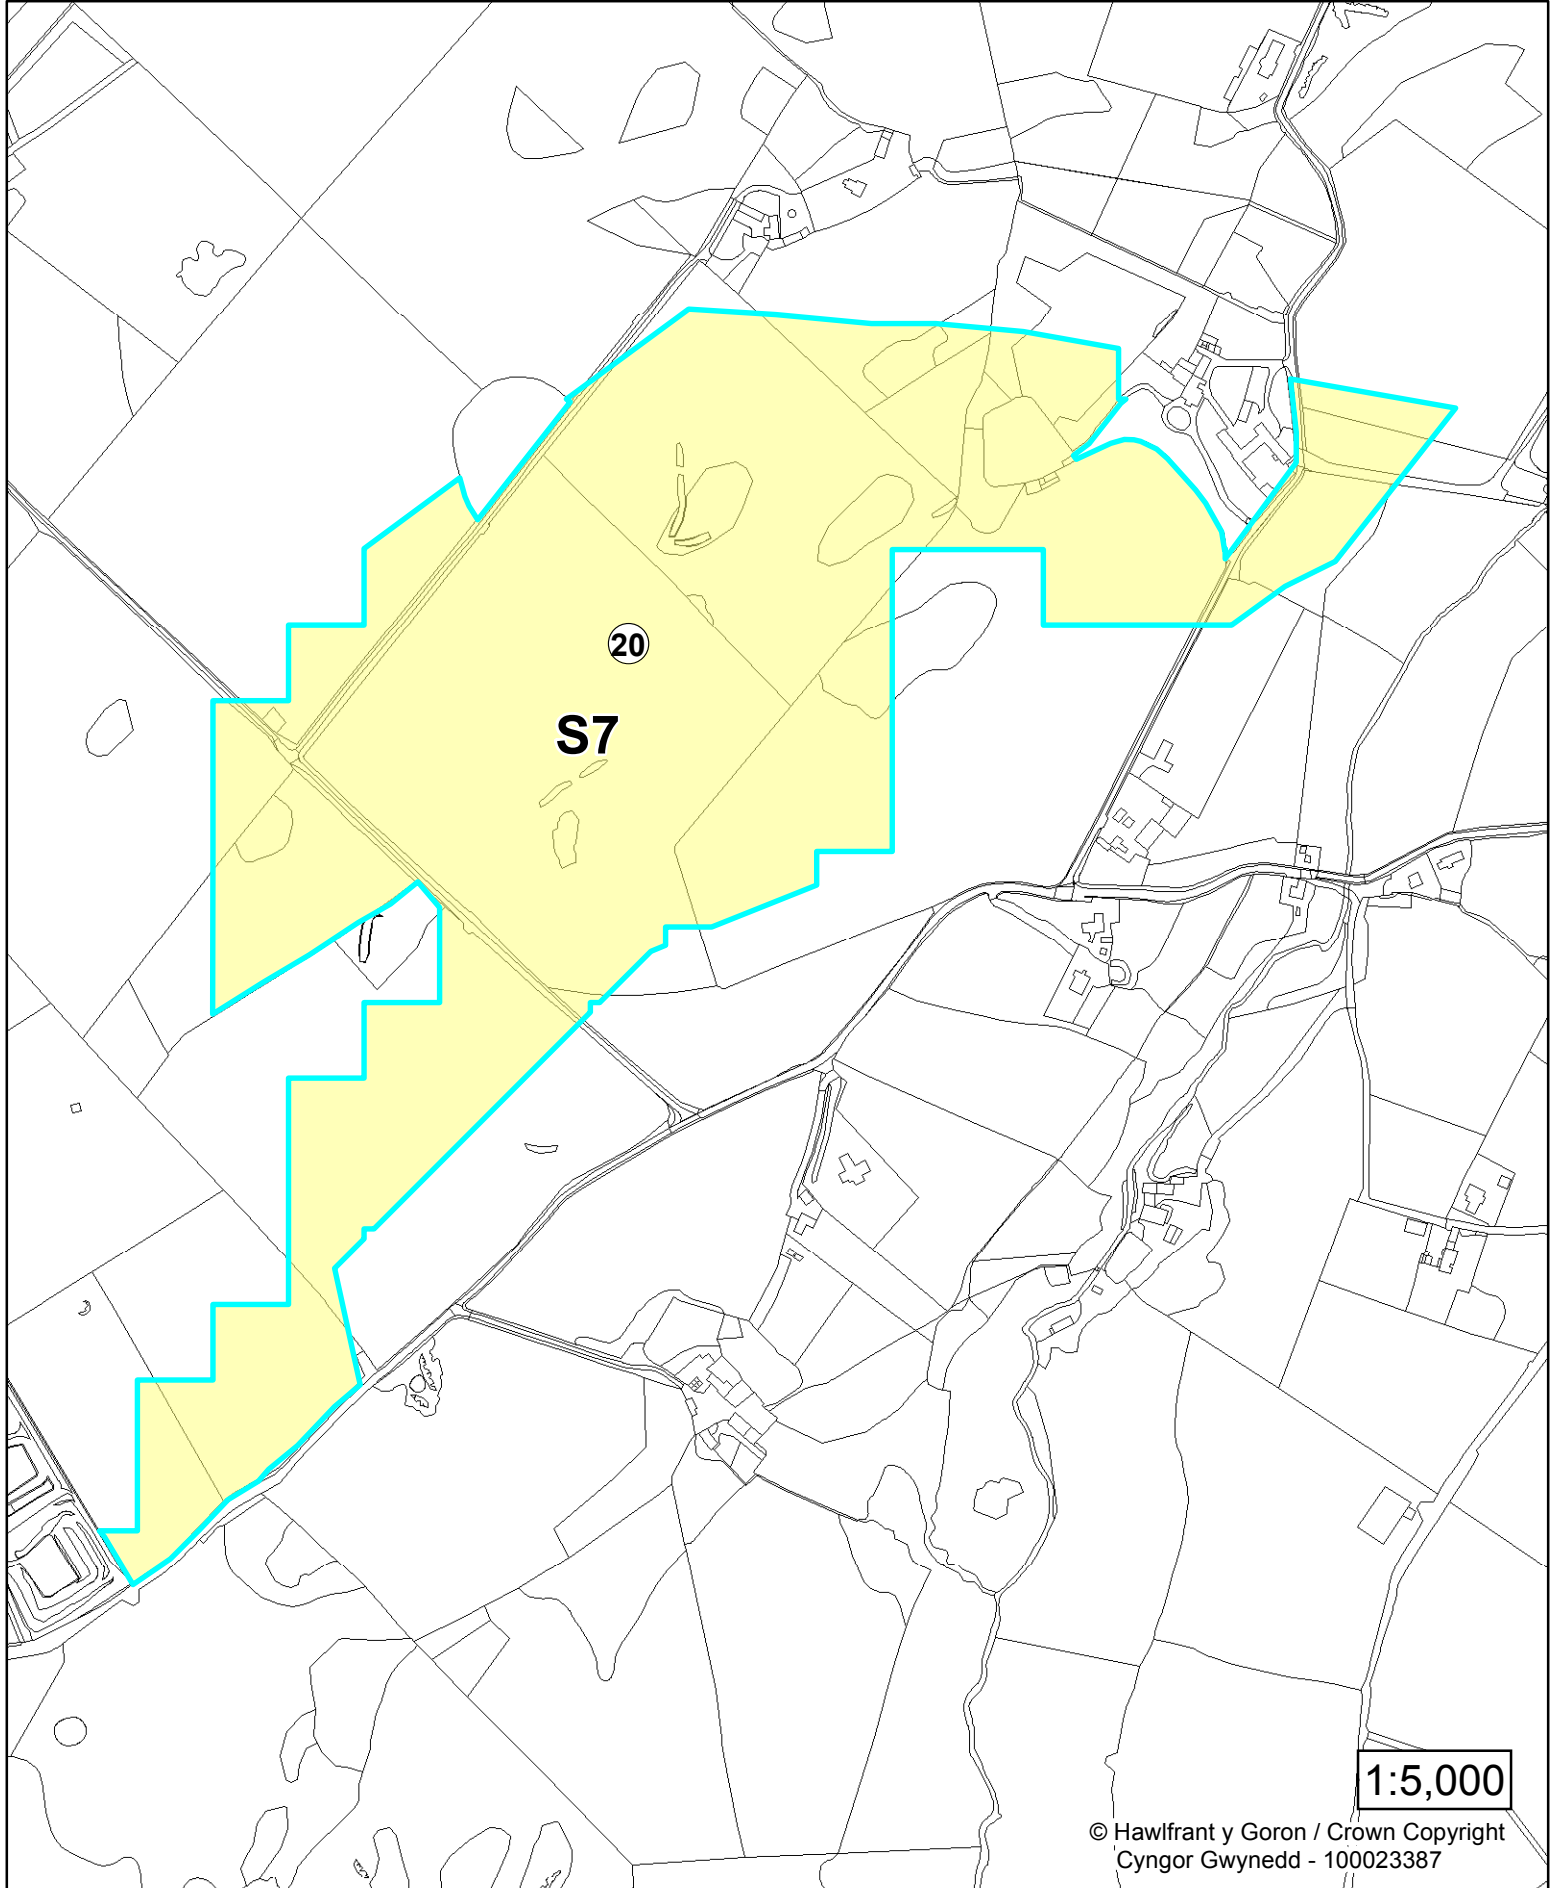

Cyfeirnod Safle / Site ID: 20

Rhif y Dynodiad / Allocation No: S7

Lleoliad* / Location*: Llandegfan

Maint (ha) / Size (ha): 22.3

Cyfeirnod Grid / Grid Ref: SH556 743

*Anheddle Cyfagos / *Nearest Settlement