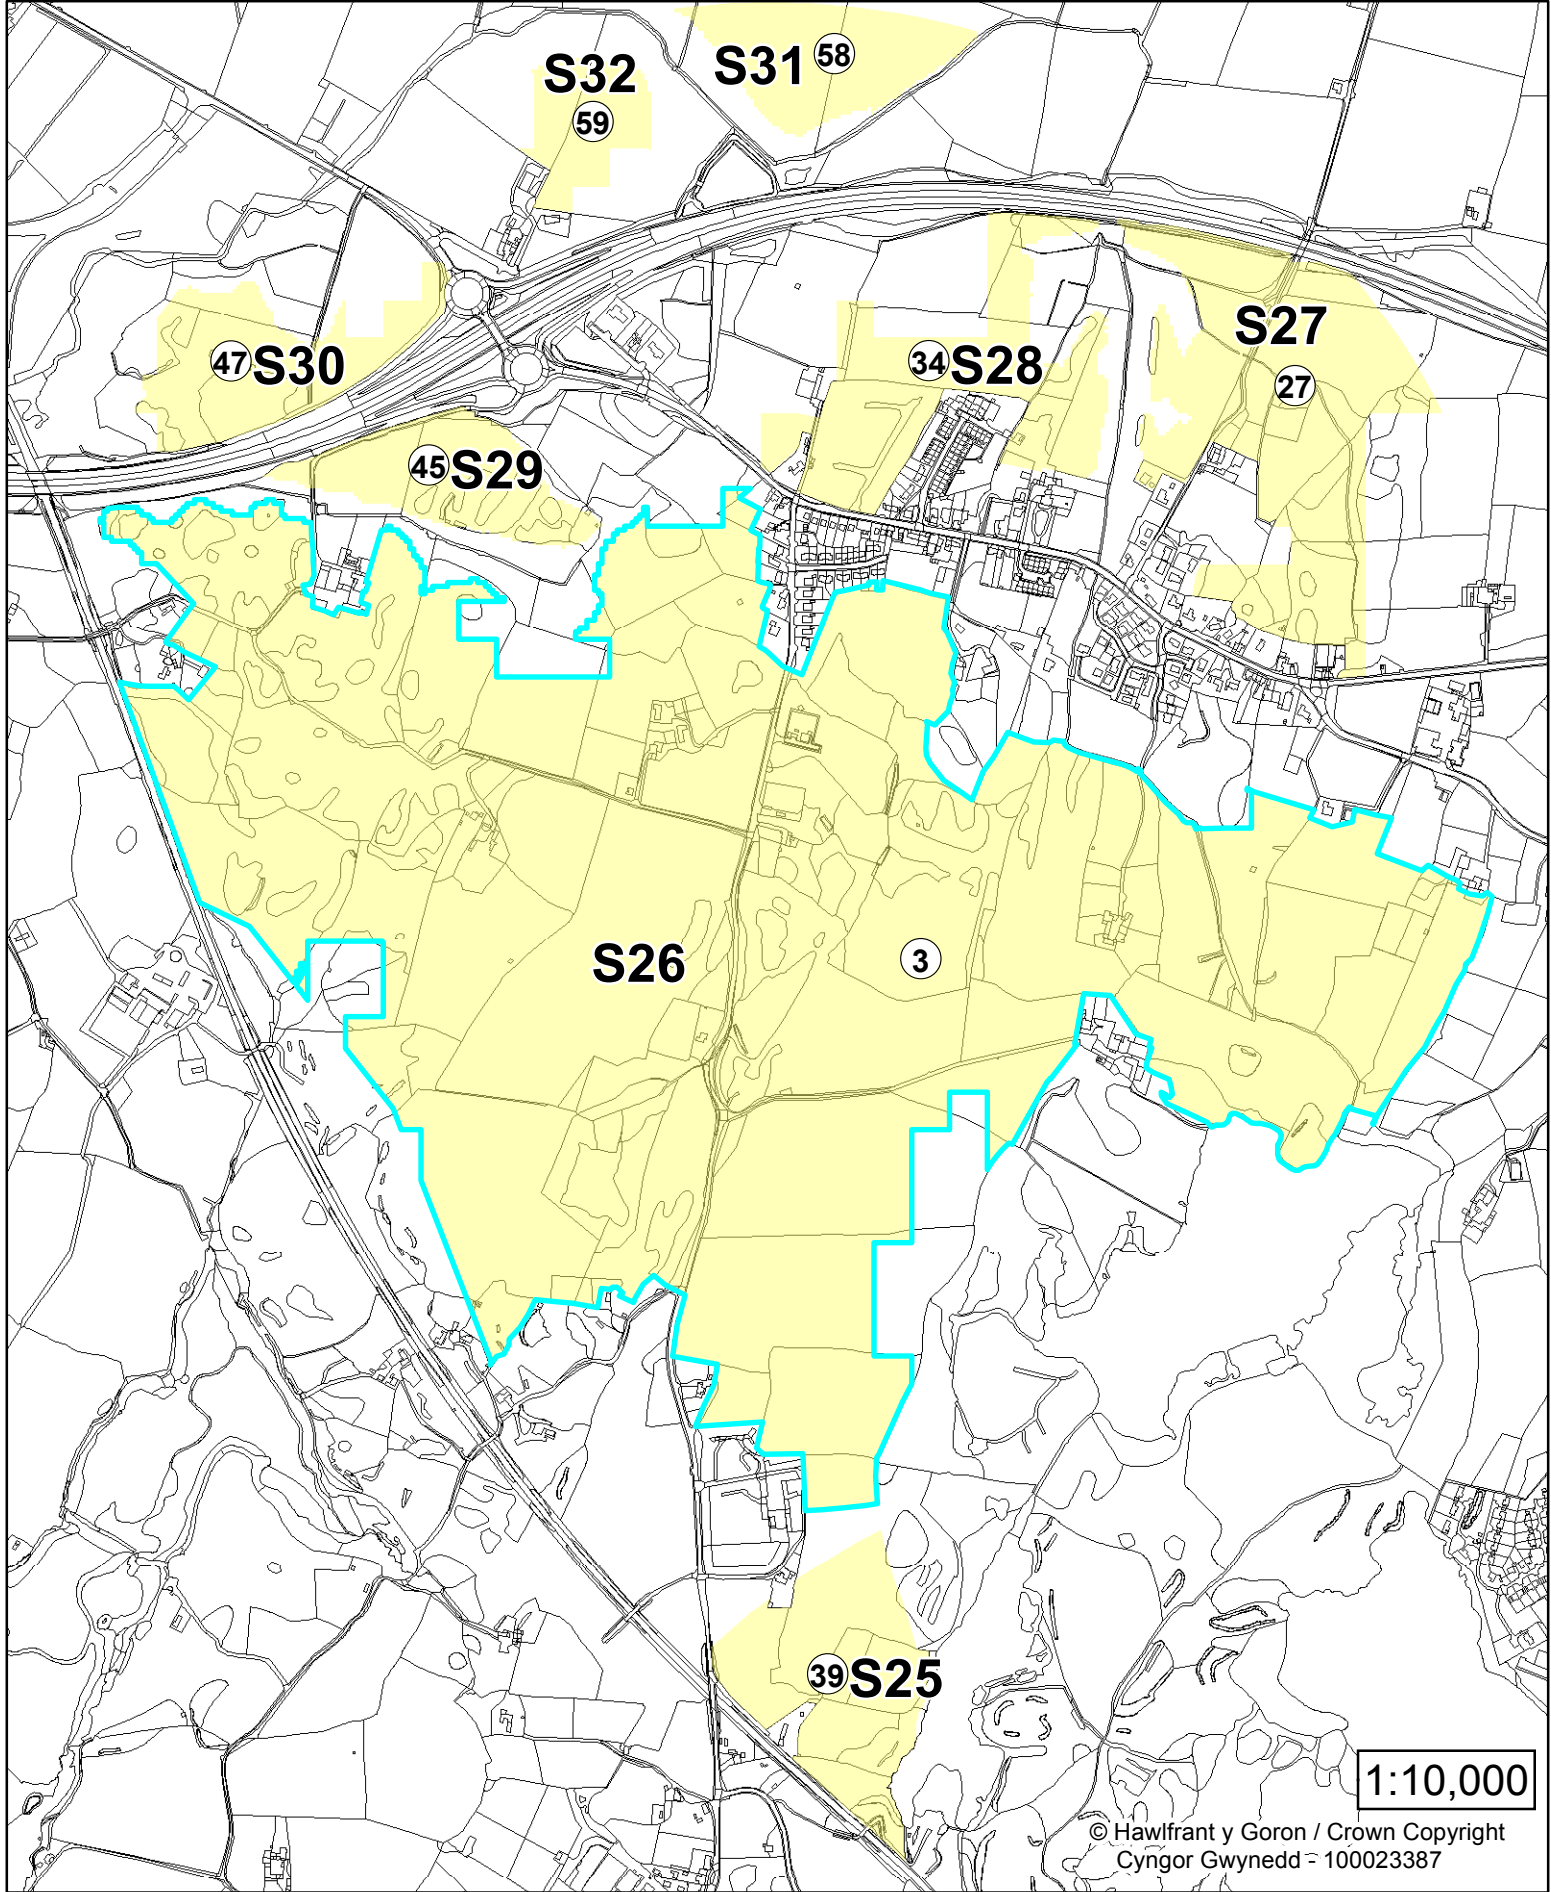

Cyfeirnod Safle / Site ID: 39

Rhif y Dynodiad / Allocation No: S25

Lleoliad* / Location*: Caergeiliog

Maint (ha) / Size (ha): 6.4

Cyfeirnod Grid / Grid Ref: SH305 770

*Anheddle Cyfagos / *Nearest Settlement