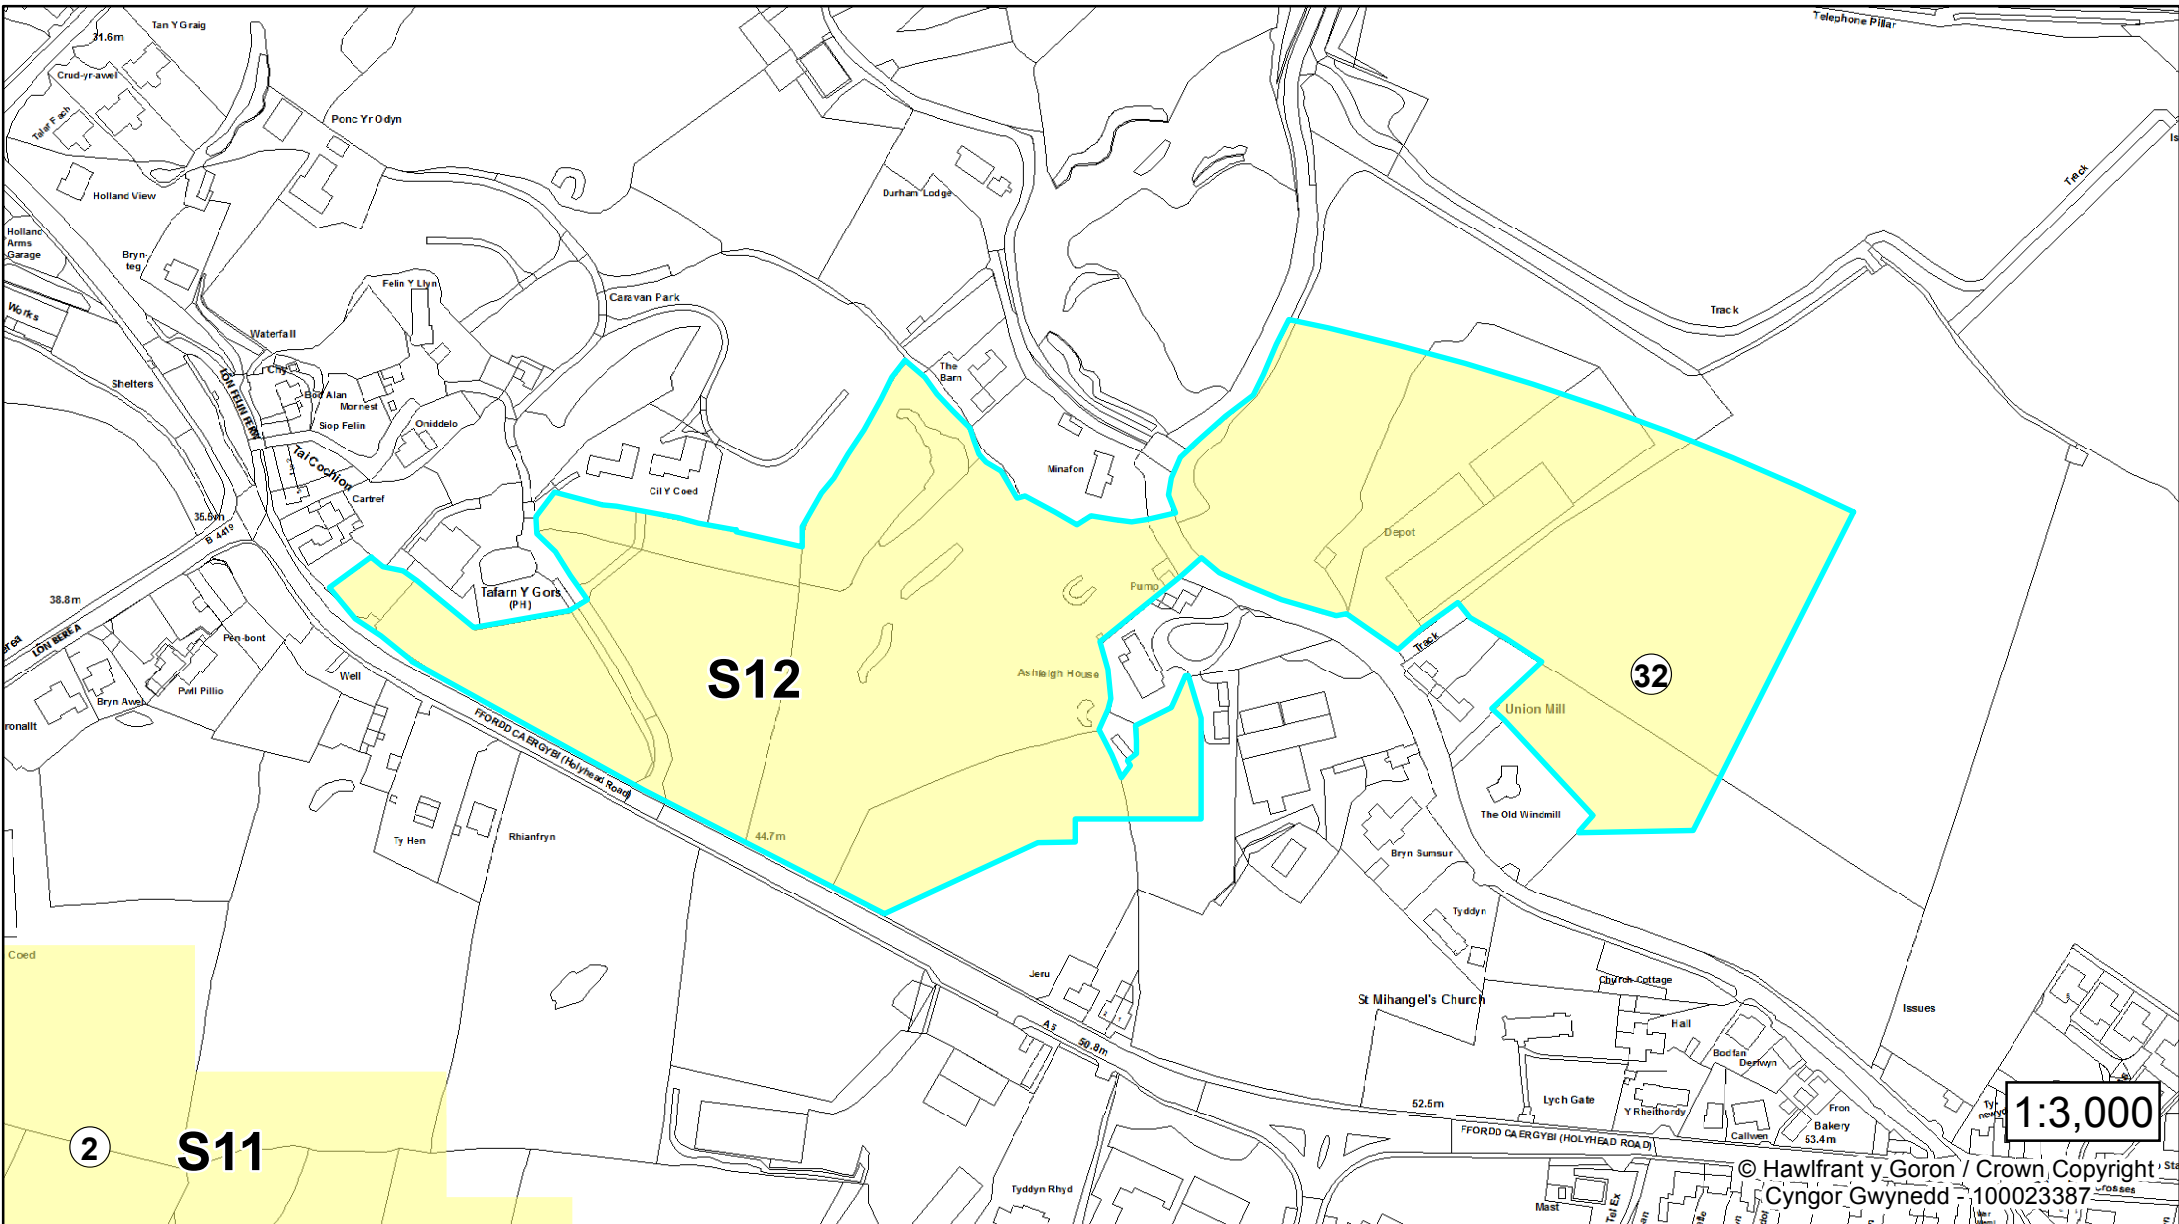

Cyfeirnod Safle / Site ID: 32

Rhif y Dynodiad / Allocation No: S12

Lleoliad* / Location*: Gaerwen

Maint (ha) / Size (ha): 6.5

Cyfeirnod Grid / Grid Ref: SH476 721

*Anheddle Cyfagos / *Nearest Settlement

© Hawlfraint y Goron / Crown Copyright
Cyngor Gwynedd - 100023387