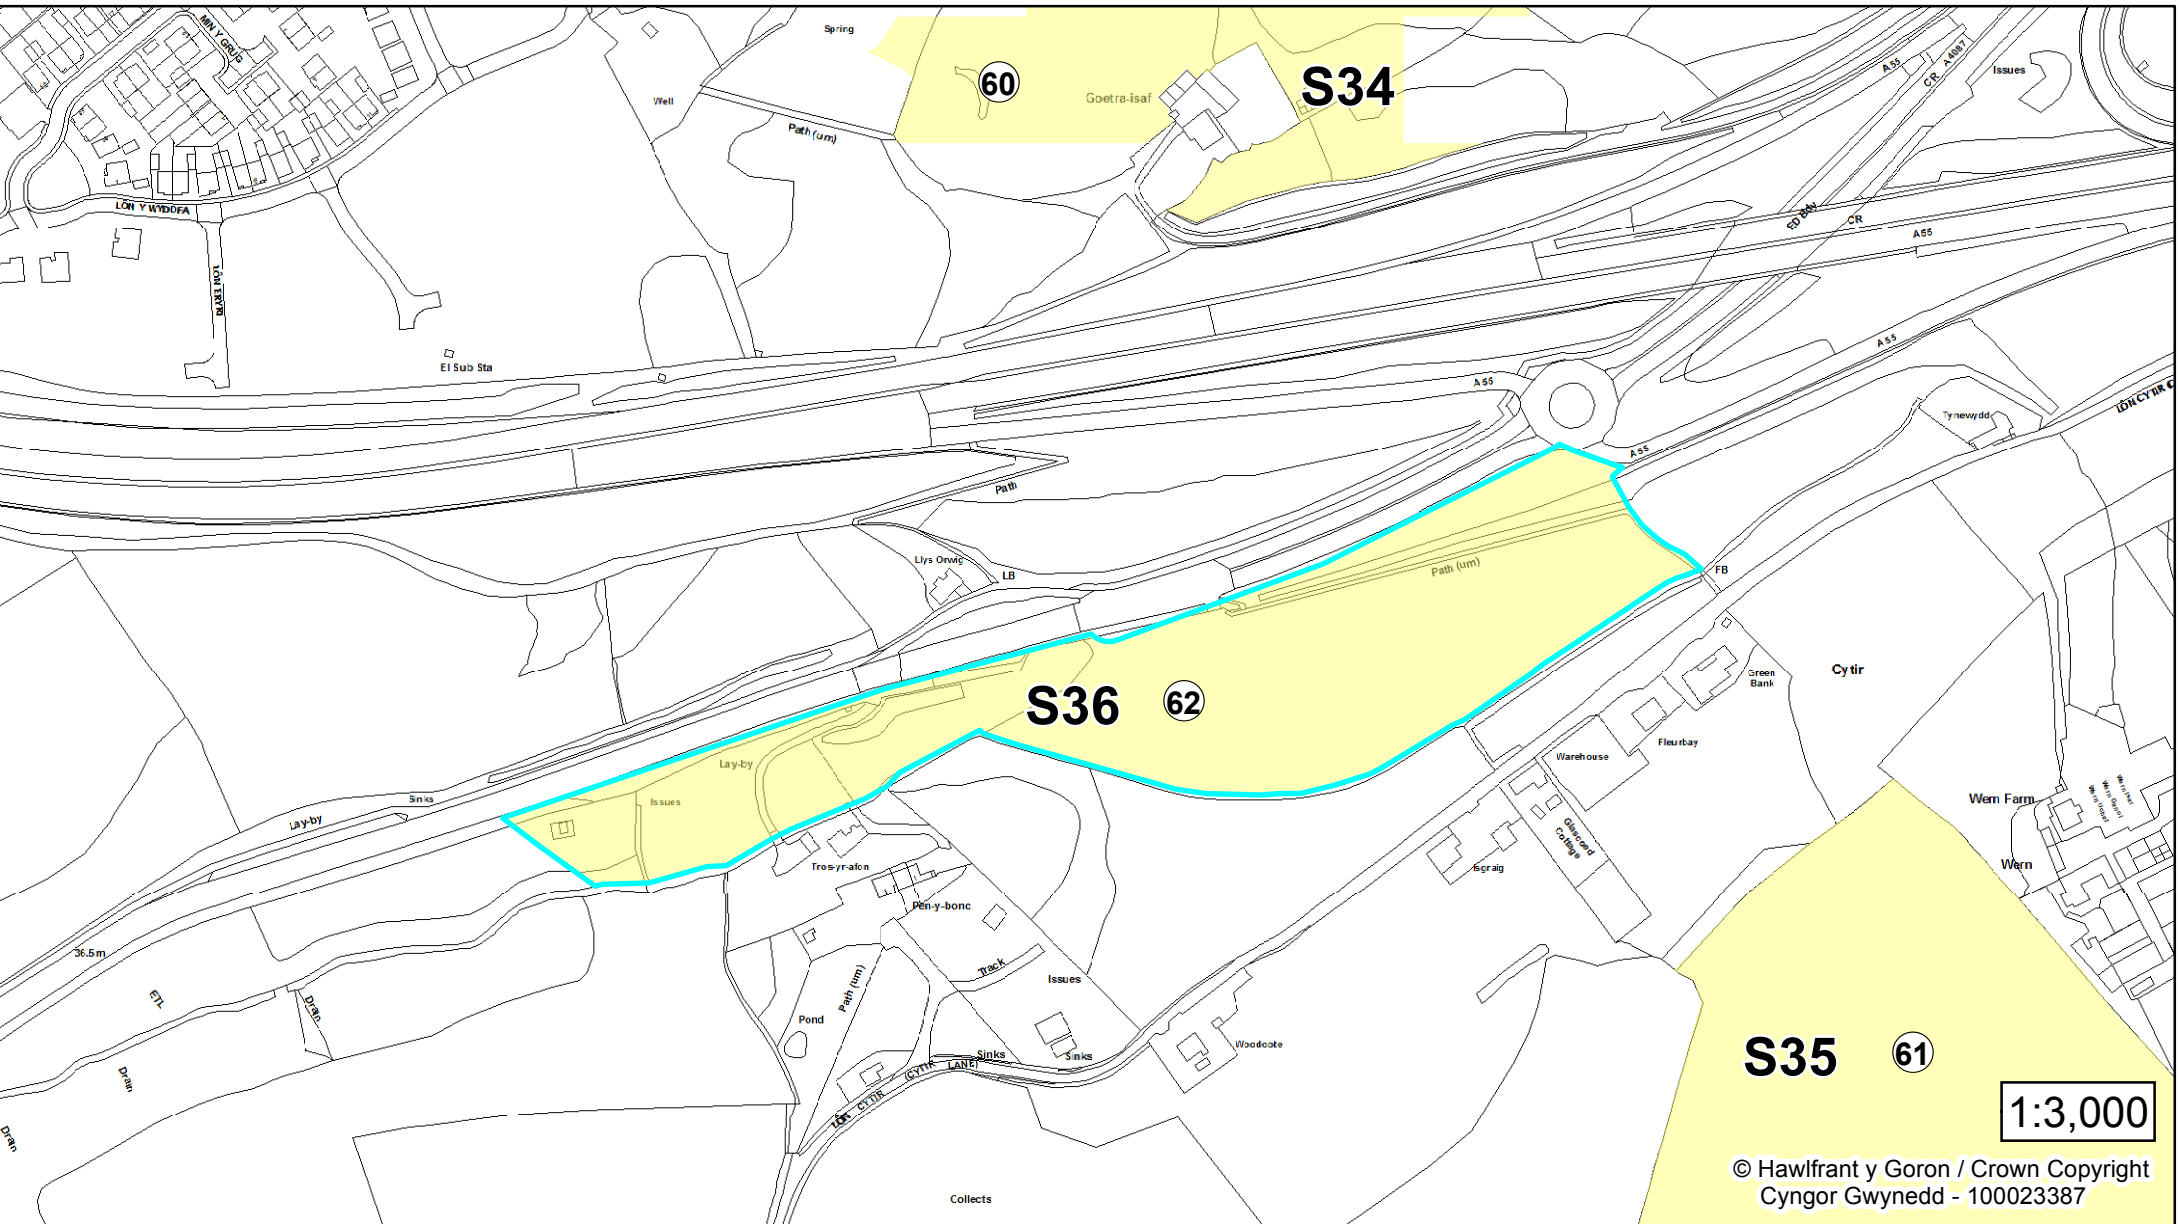

Cyfeirnod Safle / Site ID: 60
Rhif y Dynodiad / Allocation No: S34
Lleoliad* / Location*: Bangor
Maint (ha) / Size (ha): 2.8
Cyfeirnod Grid / Grid Ref: SH557 698

*Anheddle Cyfagos / *Nearest Settlement