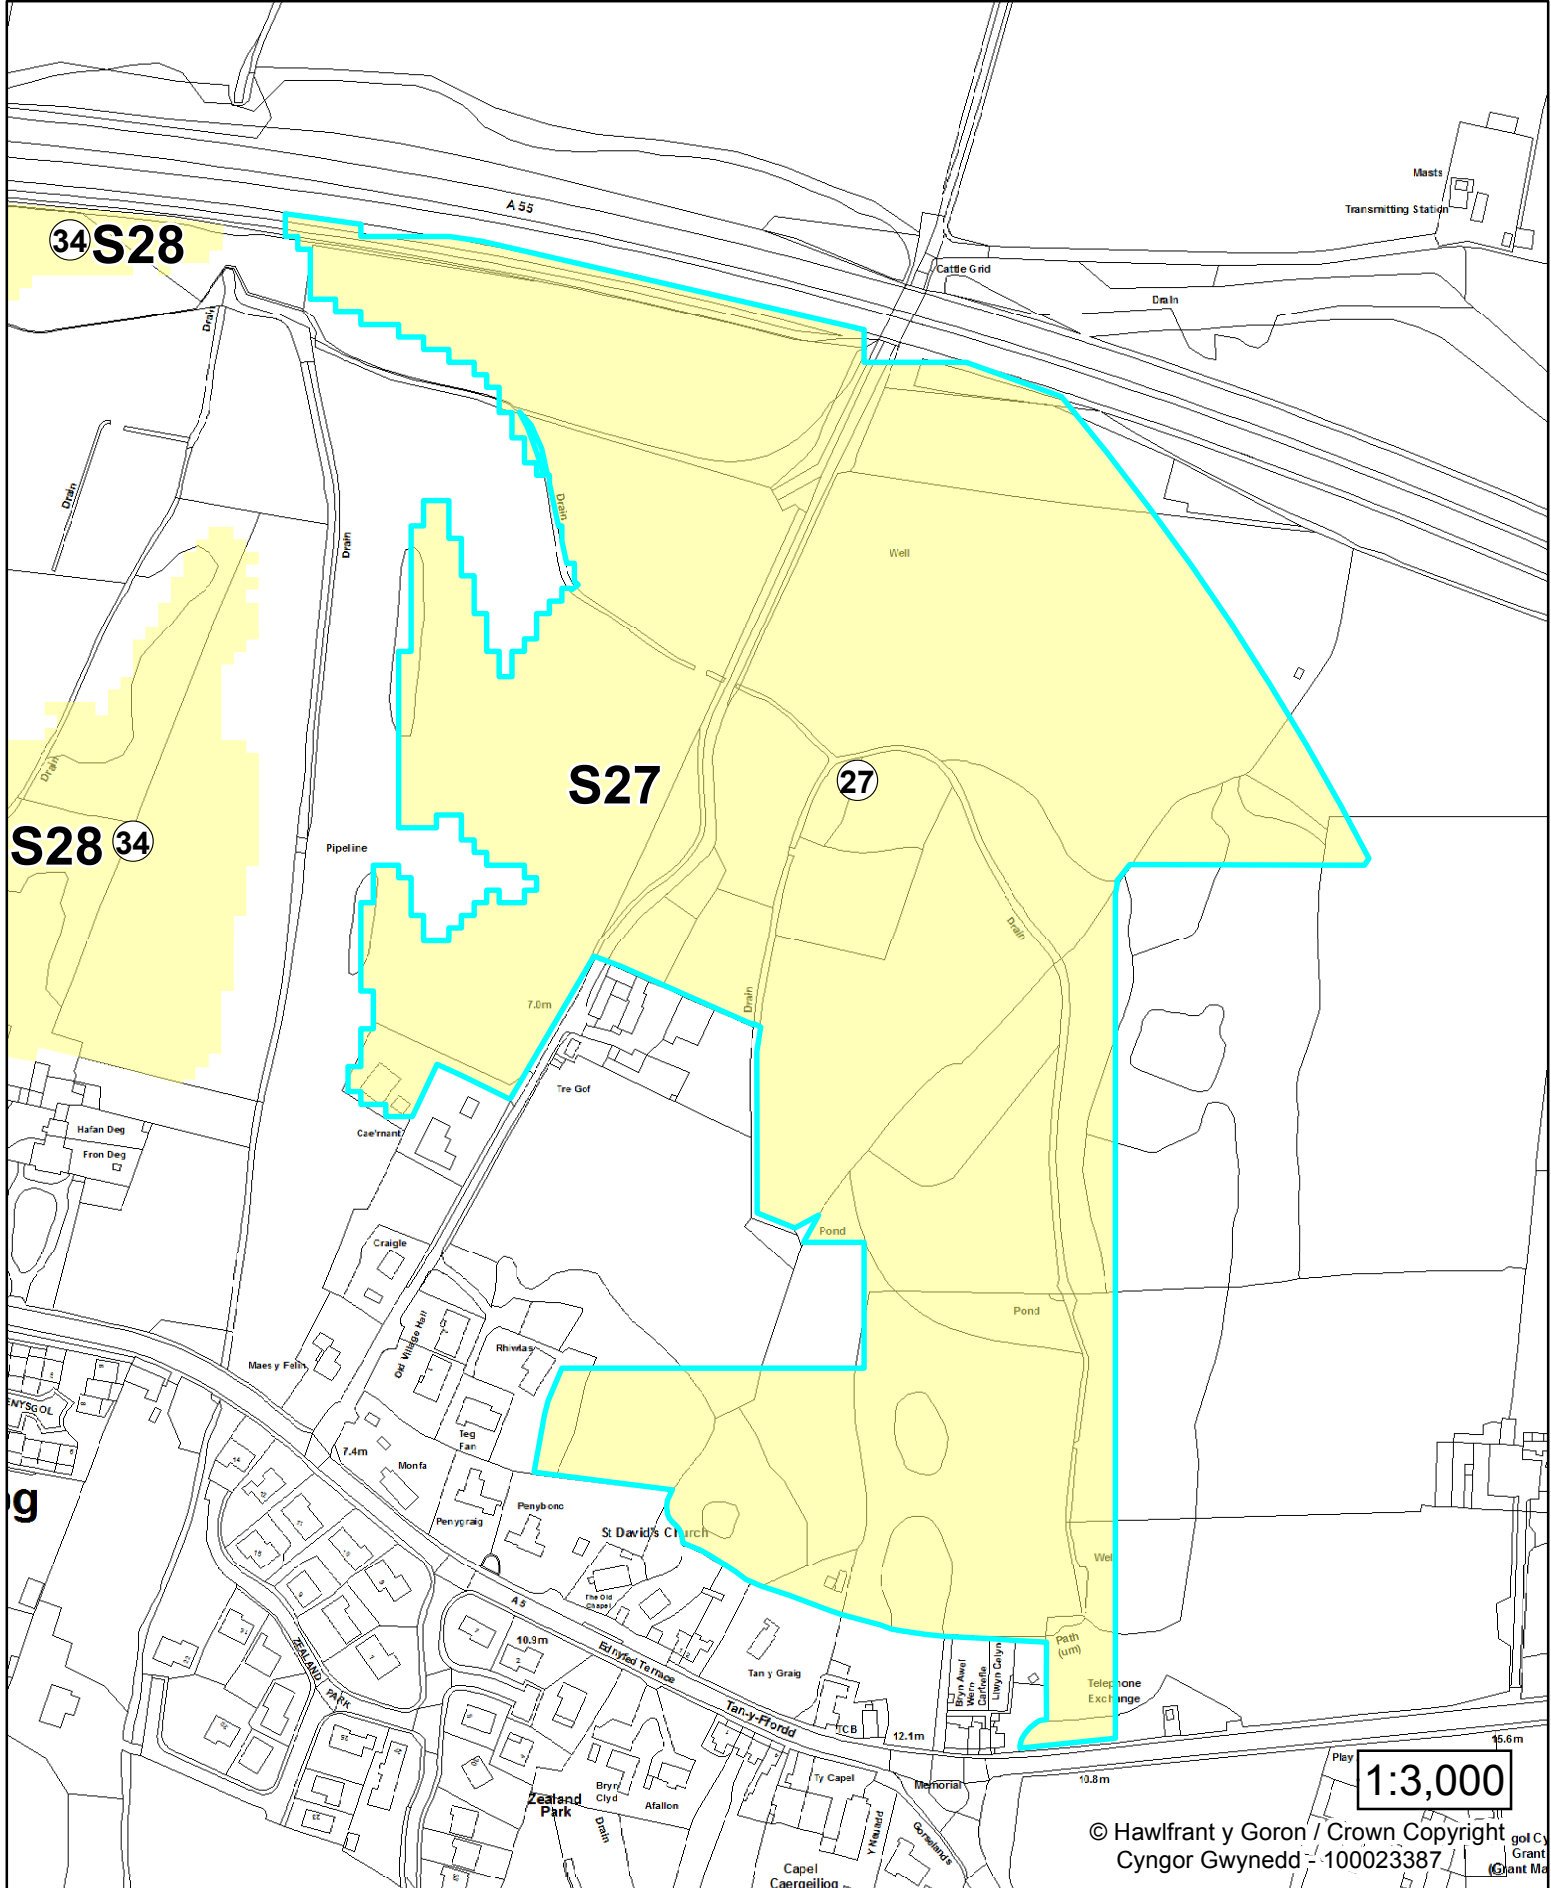

Cyfeirnod Safle / Site ID: 3

Rhif y Dynodiad / Allocation No: S26

Lleoliad* / Location*: Caergeiliog

Maint (ha) / Size (ha): 115.0

Cyfeirnod Grid / Grid Ref: SH304 779

***Anheddle Cyfagos / *Nearest Settlement**