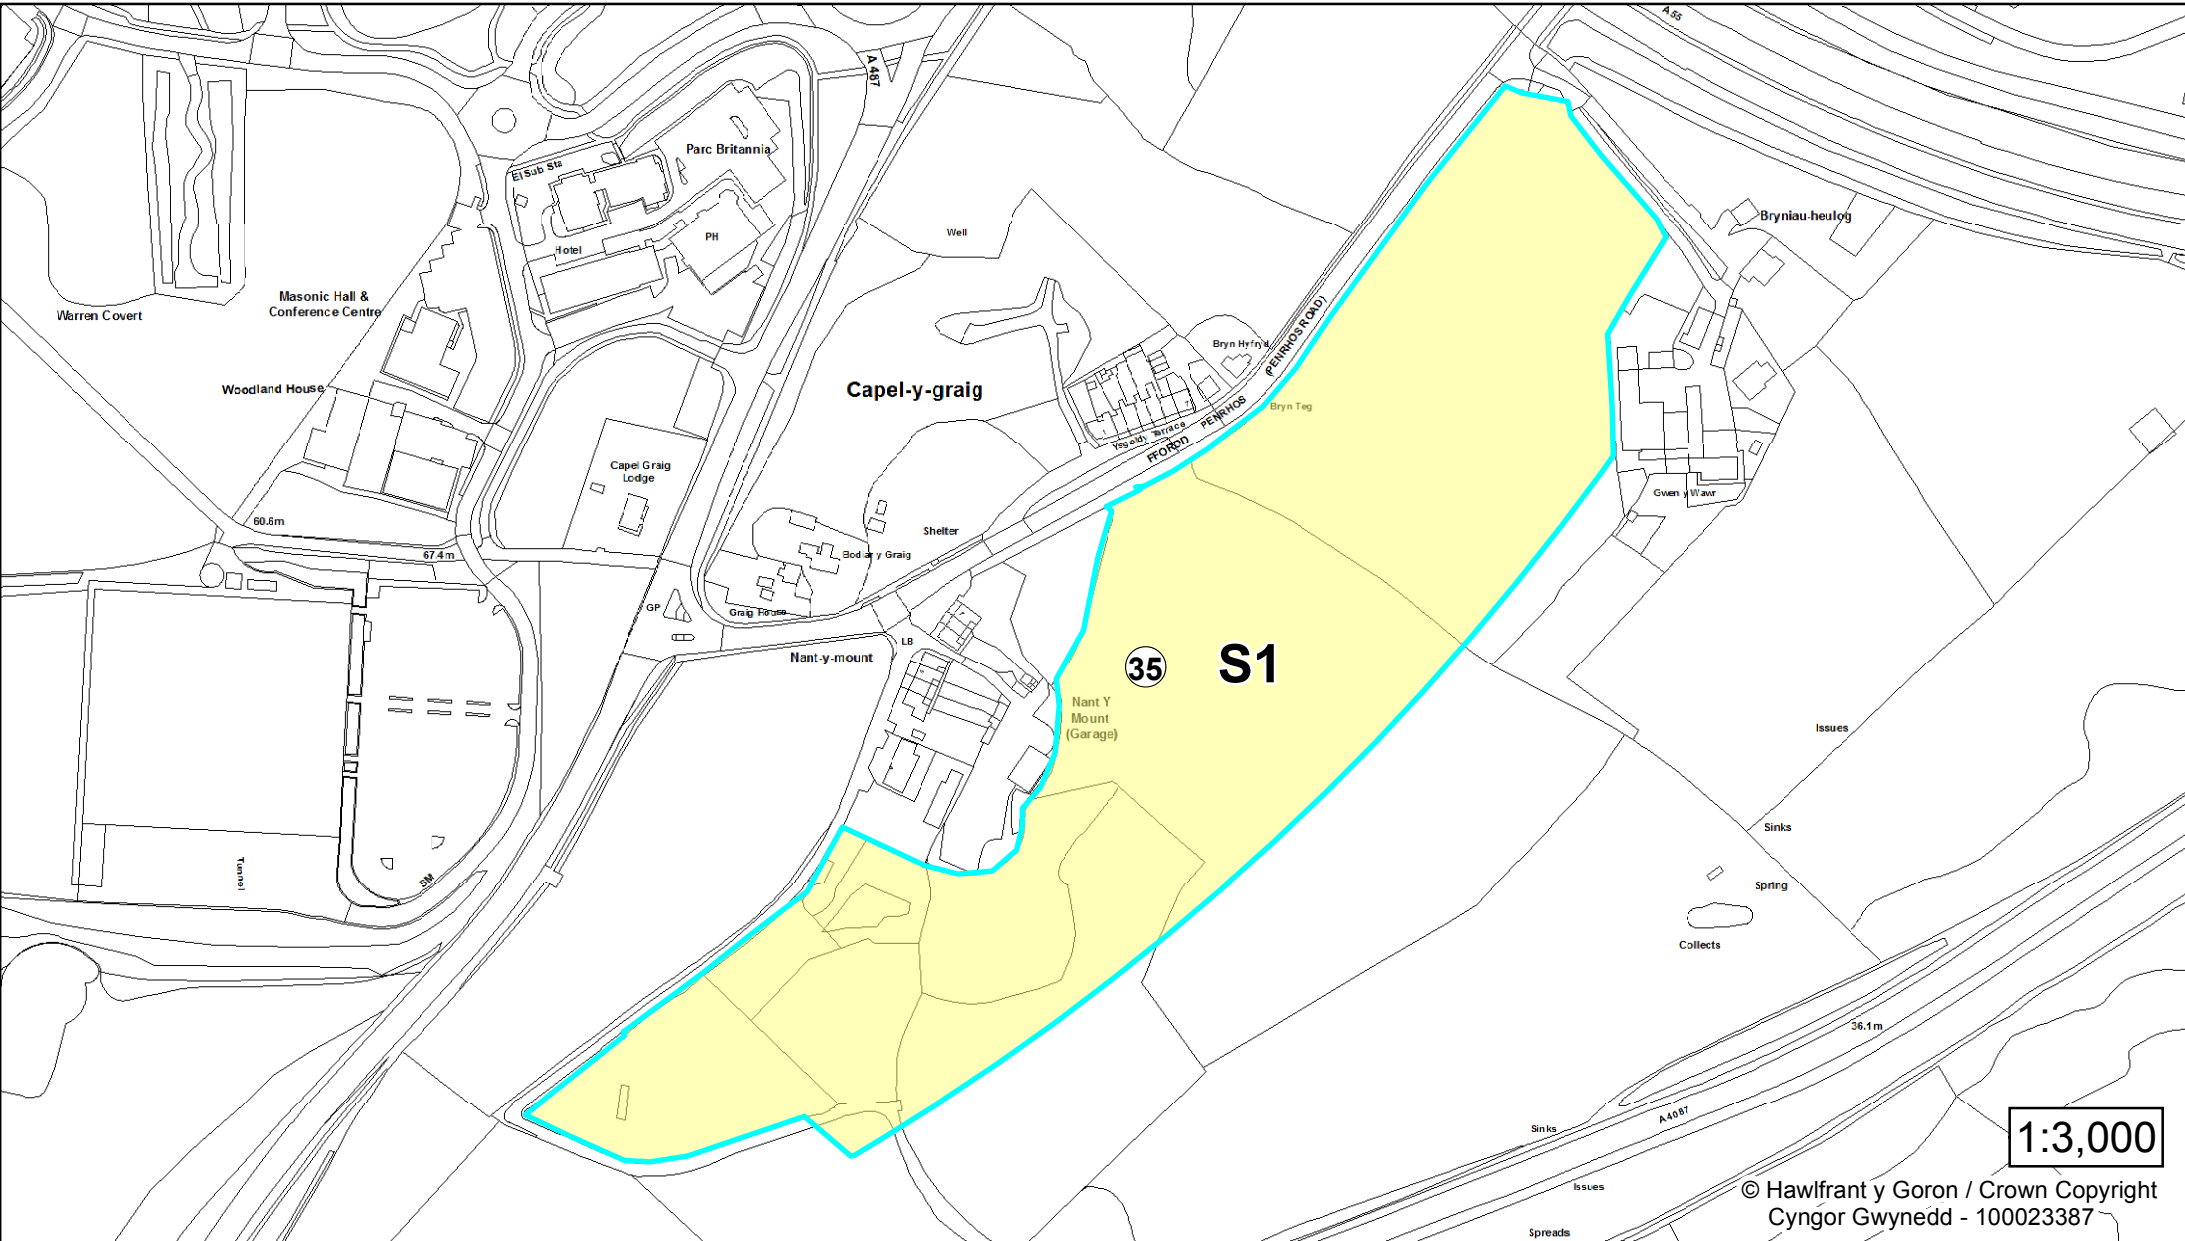

Rhestr o Safleoedd

Tabl 14A : Ardaloedd Posib Graddfa Uchaf

Rhif y Safle	Rhif y Dynodiad	Lleoliad y Safle (Anheddiad Agosaf)	Cyfanswm Arwynebedd y Safle (ha)
35	S1	Bangor	5.7
5	S2	Rhoslan	117.3
7	S3	Rhoslan	90.9
84	S4	Rhoslan	1.5

Tabl 14B : Ardaloedd Posib Eraill

Rhif y Safle	Rhif y Dynodiad	Lleoliad y Safle (Anheddiad Agosaf)	Cyfanswm Arwynebedd y Safle (ha)
9	S5	Llanddona	72.0
50	S6	Llanddona	4.4
20	S7	Llandegfan	22.3
51	S8	Llanfairpwll	5.1
52	S9	Llanfairpwll	3.5
22	S10	Llanfairpwll	14.7
2	S11	Gaerwen	137.6
32	S12	Gaerwen	6.5
53	S13	Llangefni	2.8
26	S14	Llangefni	14.4
57	S15	Llangefni	4.2
42	S16	Pentraeth	5.7
56	S17	Pentraeth	4.4
28	S18	Pentraeth	13.2
16	S19	Pentraeth	27.0
37	S20	Pentraeth	7.4
4	S21	Gwalchmai	54.9
10	S22	Gwalchmai	44.1
6	S23	Llanddeusant	126.7
19	S24	Llanddeusant	19.3
39	S25	Caergeiliog	6.4
3	S26	Caergeiliog	115.0
27	S27	Caergeiliog	12.3
34	S28	Caergeiliog	7.4
45	S29	Caergeiliog	4.0
47	S30	Caergeiliog	5.0
58	S31	Caergeiliog	4.1
59	S32	Caergeiliog	2.3
23	S33	Bangor	16.3
60	S34	Bangor	2.8
61	S35	Bangor	4.0
62	S36	Bangor	2.6

Cyfeirnod Safle / Site ID: 35

Rhif y Dynodiad / Allocation No: S1

Lleoliad* / Location*: Bangor

Maint (ha) / Size (ha): 5.7

Cyfeirnod Grid / Grid Ref: SH548 694

*Anheddle Cyfagos / *Nearest Settlement

1:3,000

© Hawlfrant y Goron / Crown Copyright
Cyngor Gwynedd - 100023387