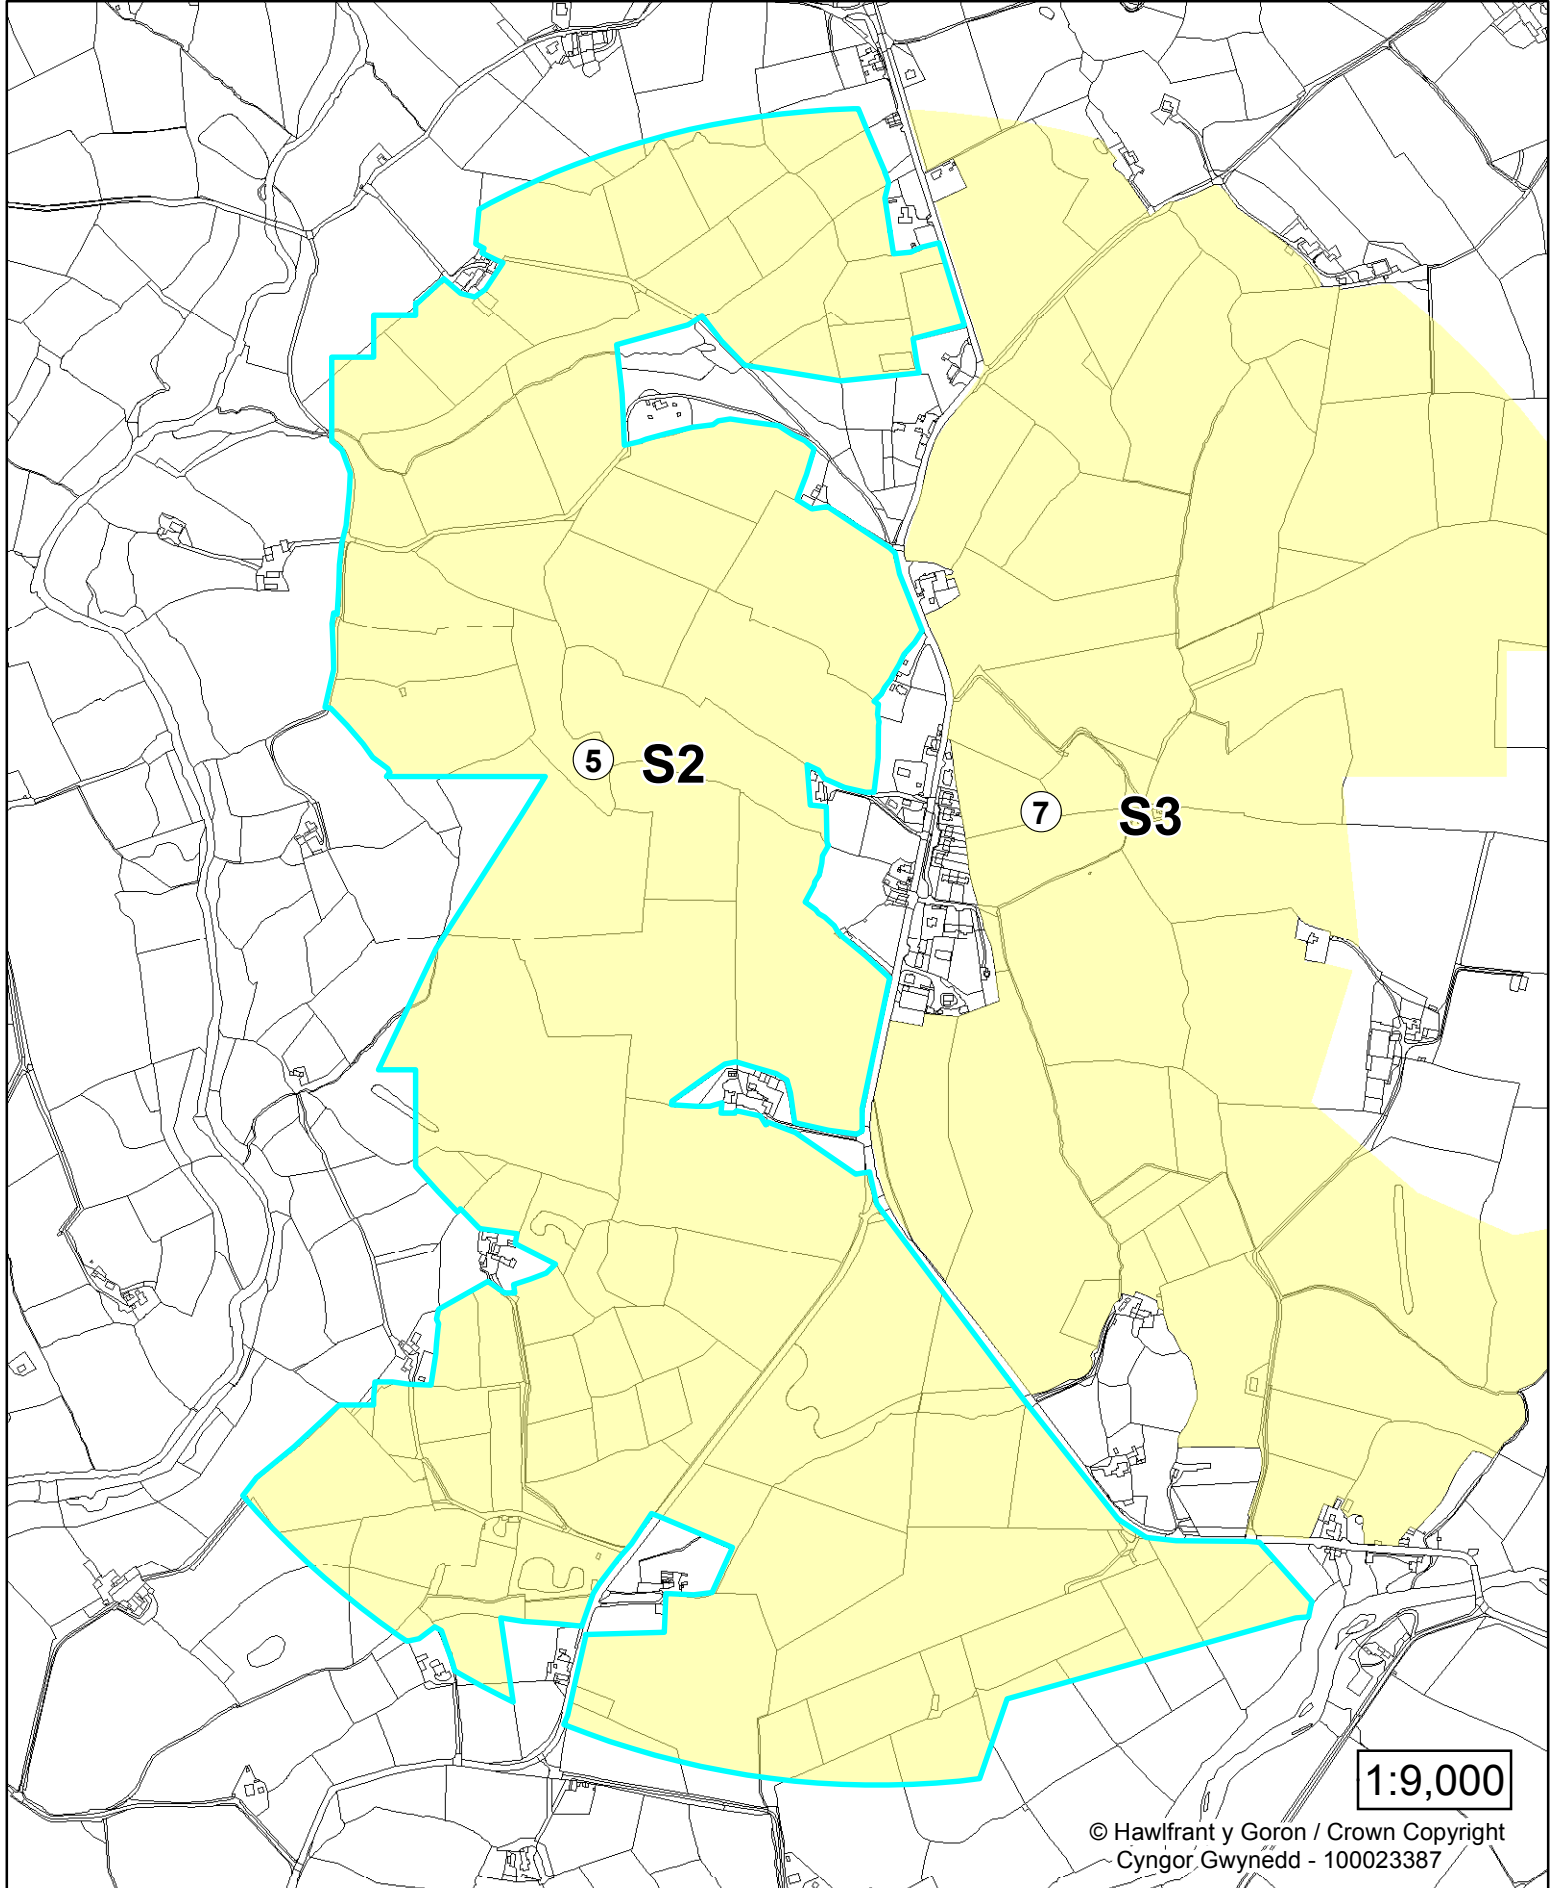

Cyfeirnod Safle / Site ID: 35

Rhif y Dynodiad / Allocation No: S1

Lleoliad* / Location*: Bangor

Maint (ha) / Size (ha): 5.7

Cyfeirnod Grid / Grid Ref: SH548 694

*Anheddle Cyfagos / *Nearest Settlement

1:3,000

© Hawlfrant y Goron / Crown Copyright
Cyngor Gwynedd - 100023387

1:9,000

© Hawlfrant y Goron / Crown Copyright
Cyngor Gwynedd - 100023387

Cyfeirnod Safle / Site ID: 5
Rhif y Dynodiad / Allocation No: S2
Lleoliad* / Location*: Rhoslan
Maint (ha) / Size (ha): 117.3
Cyfeirnod Grid / Grid Ref: SH479 407