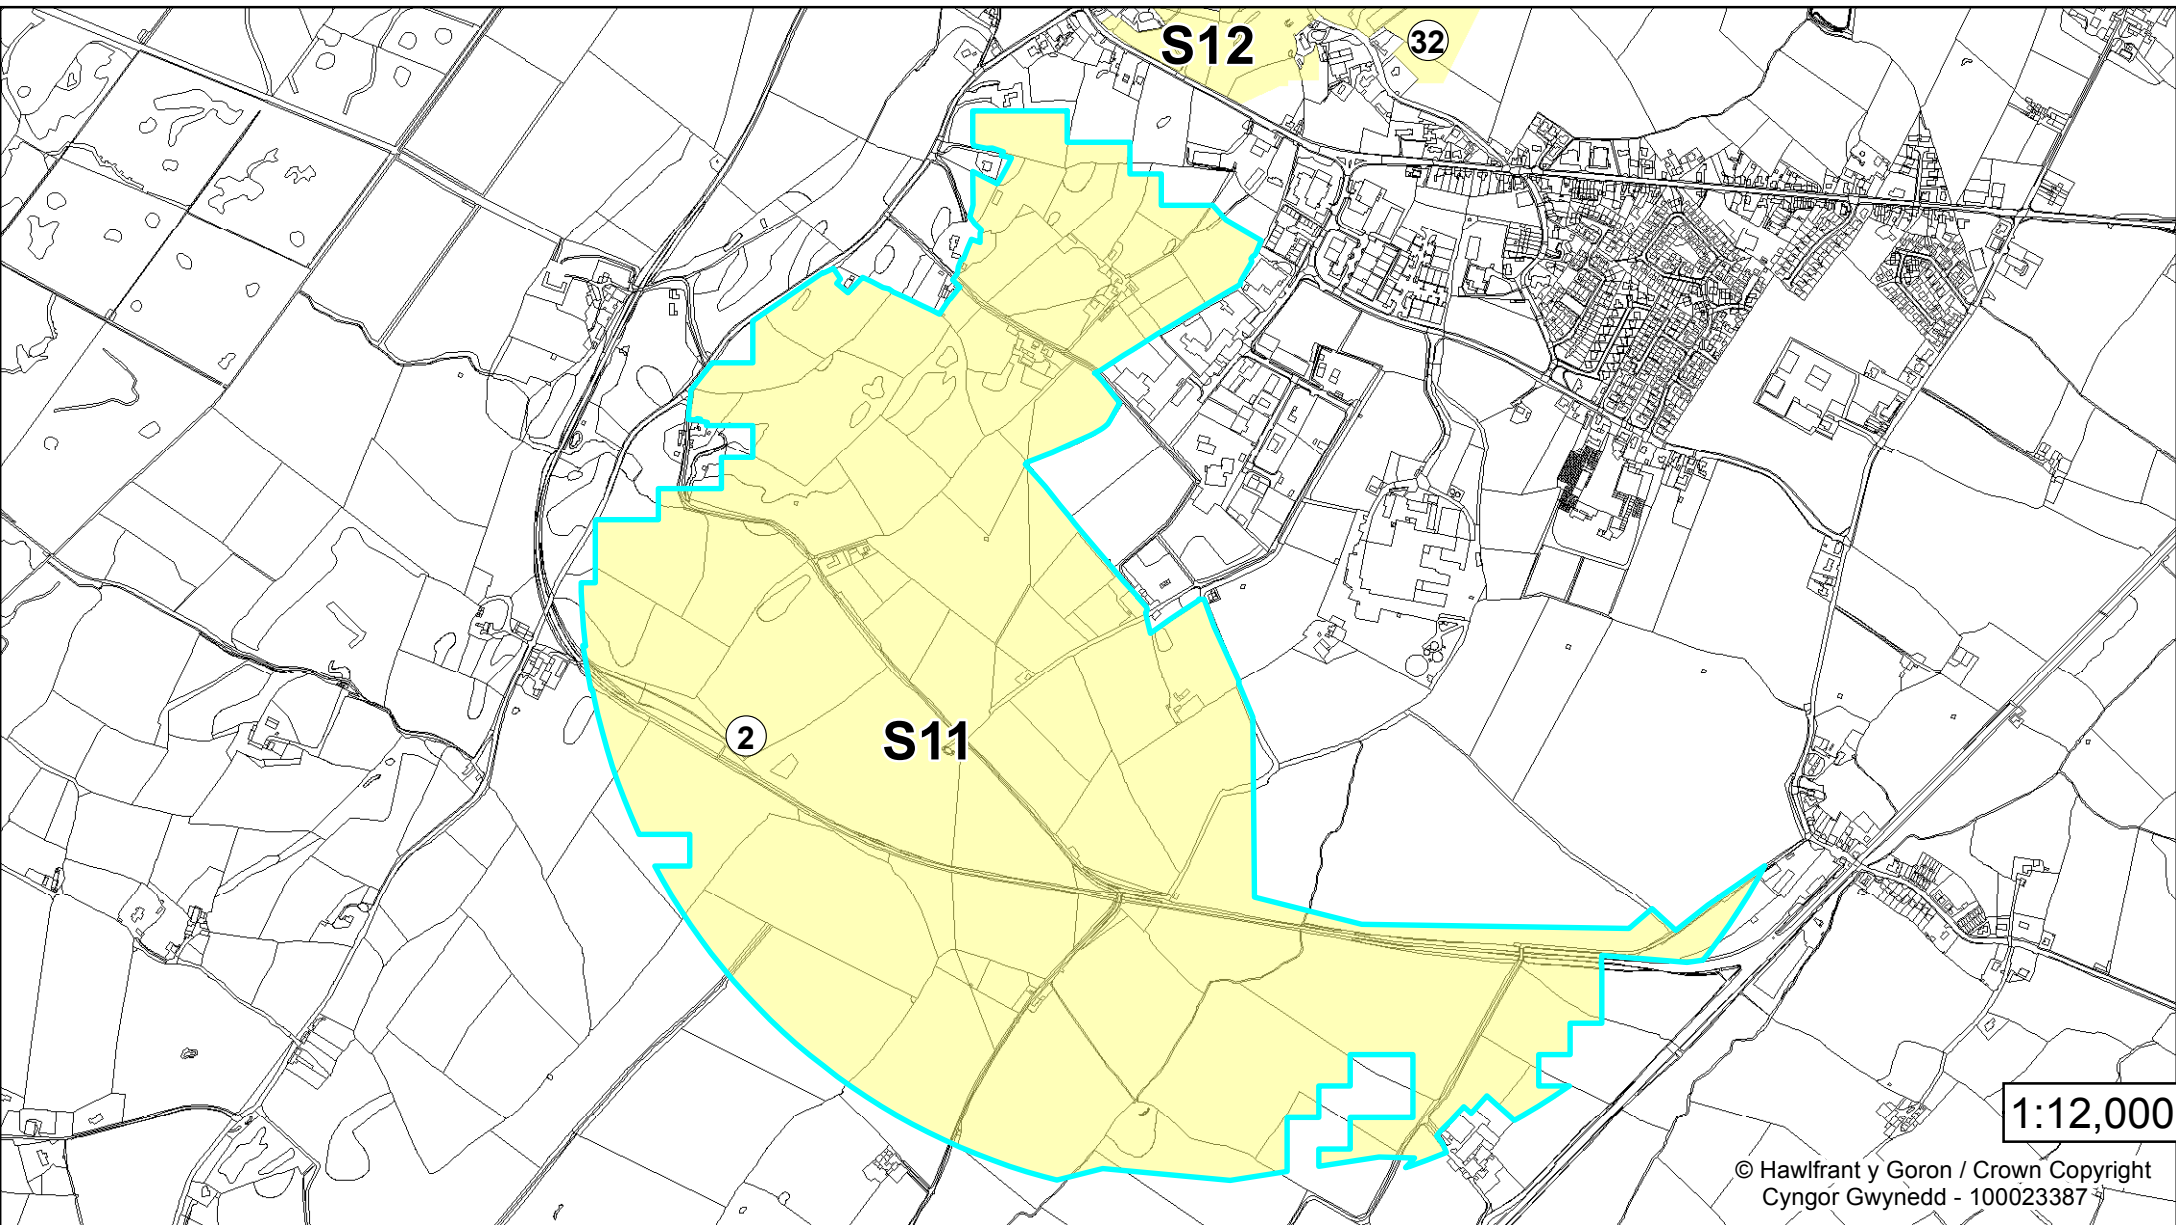

Maint (ha) / Size (ha): 19.3

Cyfeirnod Grid / Grid Ref: SH529 729

*Anheddle Cyfagos / *Nearest Settlement

Cyfeirnod Safle / Site ID: 2

Rhif y Dynodiad / Allocation No: S11

Lleoliad* / Location*: Gaerwen

Maint (ha) / Size (ha): 137.6