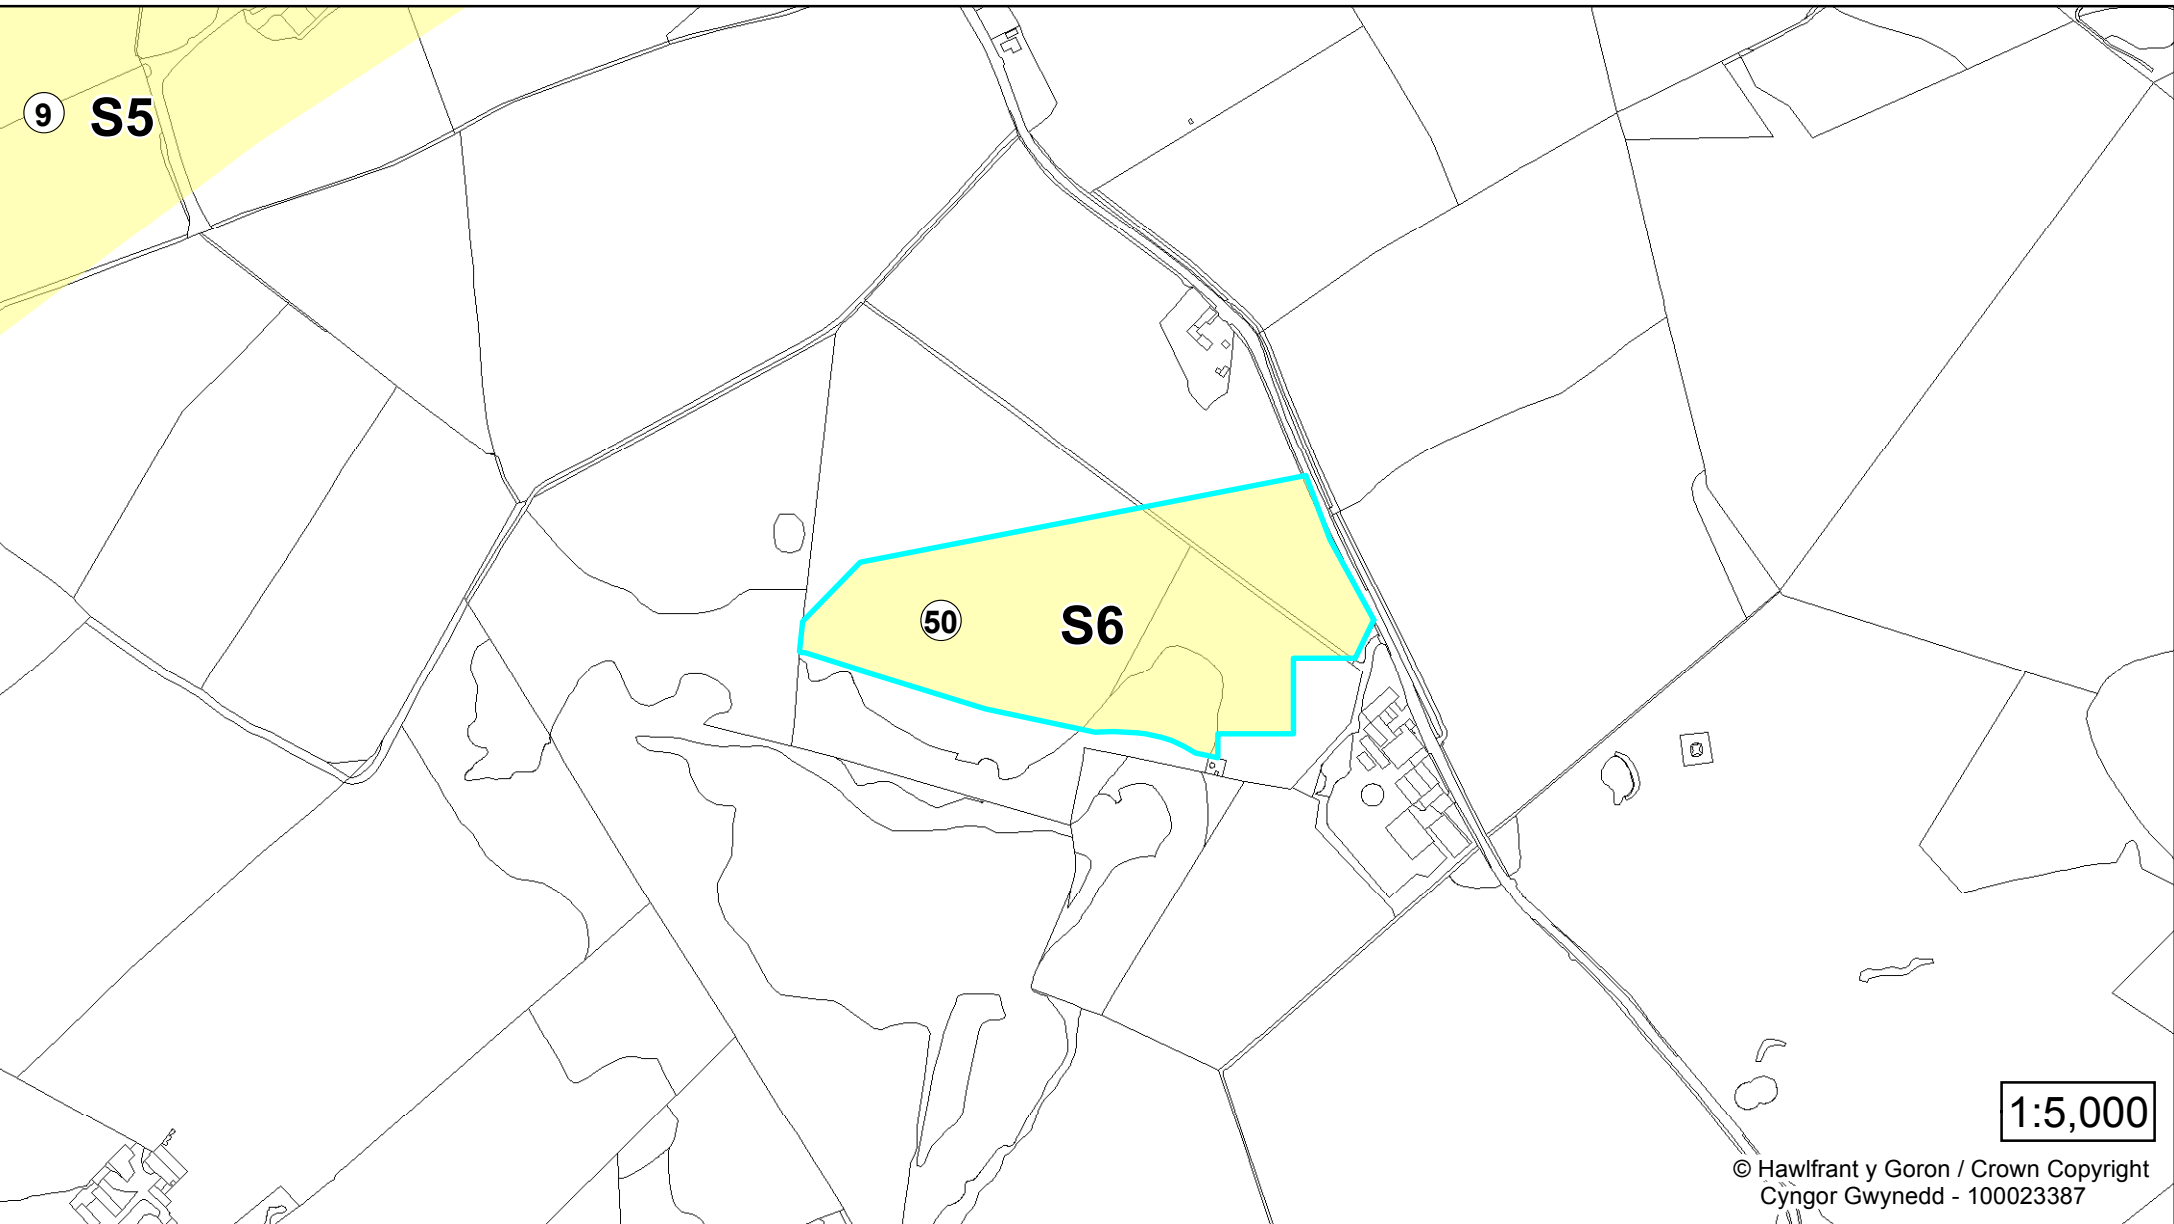

Cyfeirnod Safle / Site ID: 50

Rhif y Dynodiad / Allocation No: S6

Lleoliad* / Location*: Llanddona

Maint (ha) / Size (ha): 4.4

Cyfeirnod Grid / Grid Ref: SH587 772

*Anheddle Cyfagos / *Nearest Settlement