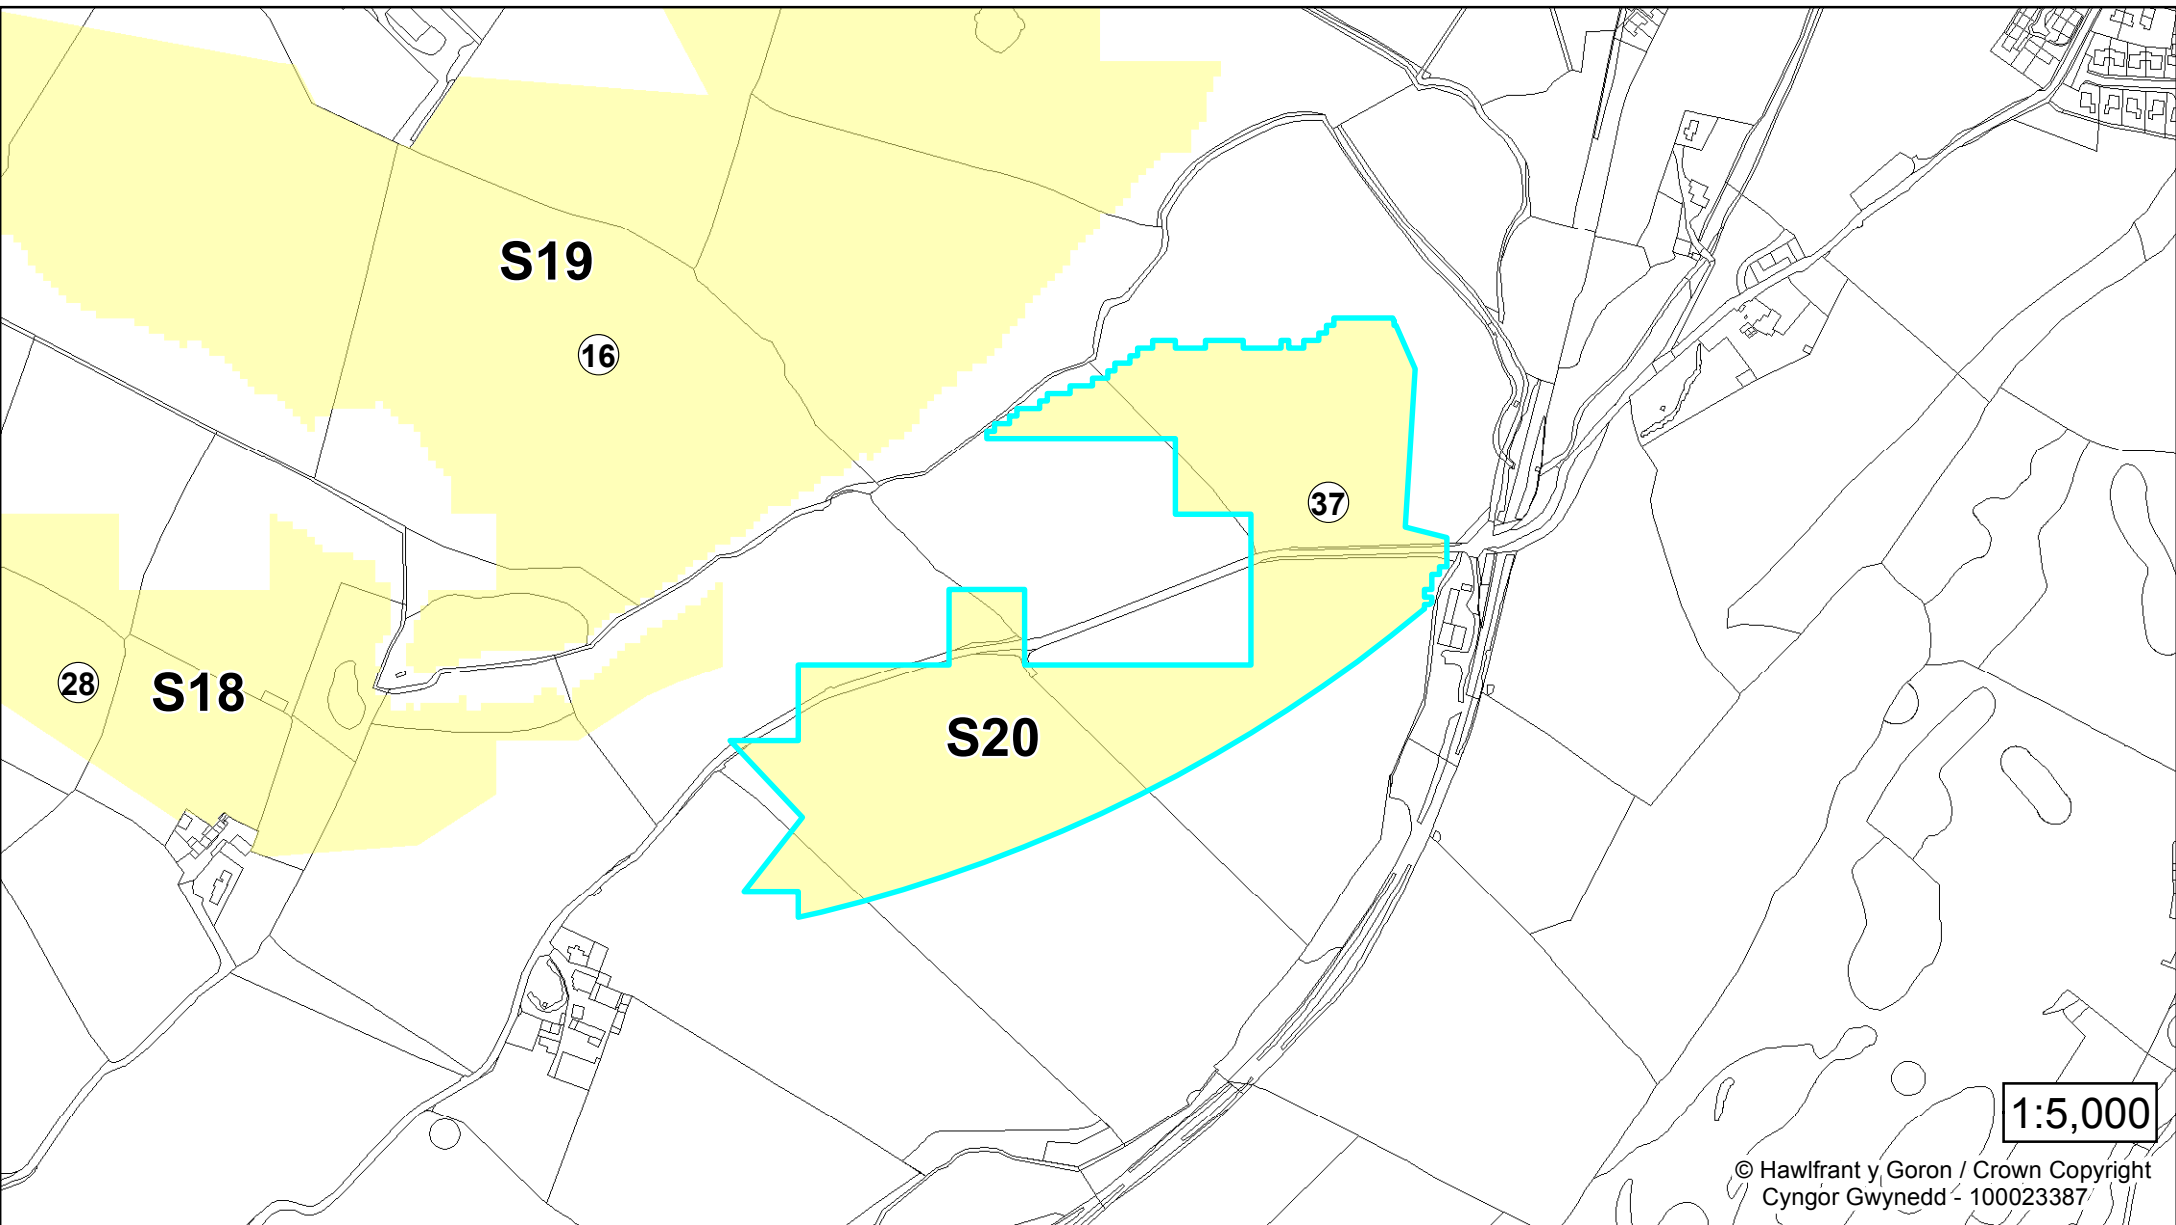

Cyfeirnod Safle / Site ID: 16

Rhif y Dynodiad / Allocation No: S19

Lleoliad* / Location*: Pentraeth

Maint (ha) / Size (ha): 27.0

Cyfeirnod Grid / Grid Ref: SH509 780

***Anheddle Cyfagos / *Nearest Settlement**