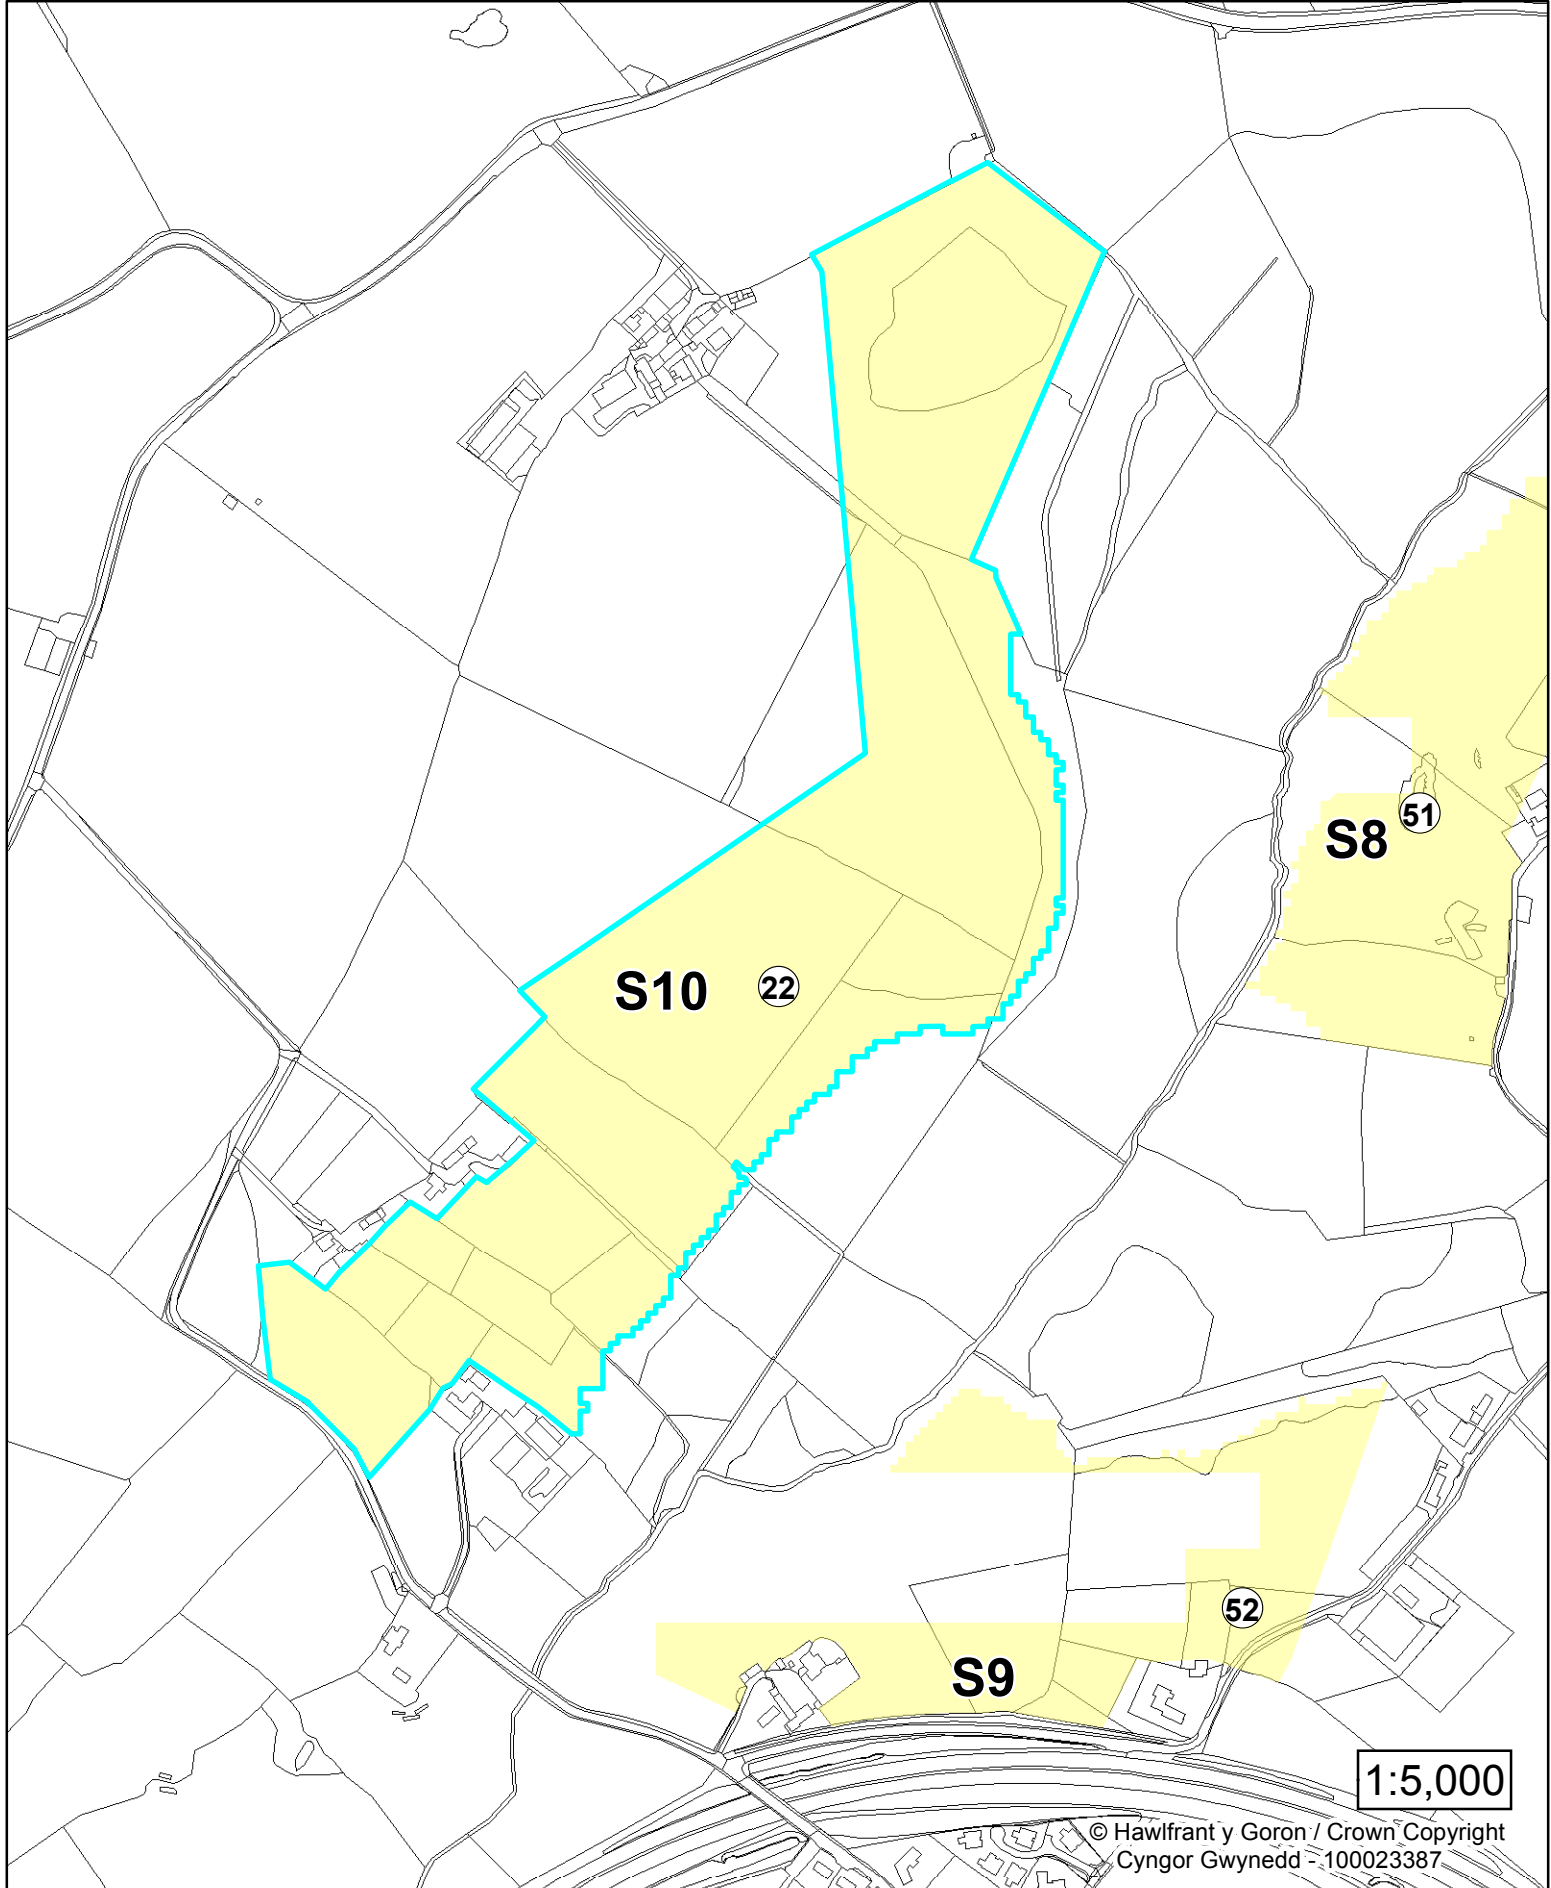

© Hawlfrant y Goron / Crown Copyright
Cyngor Gwynedd - 100023387

Cyfeirnod Safle / Site ID: 22

Rhif y Dynodiad / Allocation No: S10

Lleoliad* / Location*: Llanfairpwll

Maint (ha) / Size (ha): 19.3

Cyfeirnod Grid / Grid Ref: SH529 729

*Anheddle Cyfagos / *Nearest Settlement