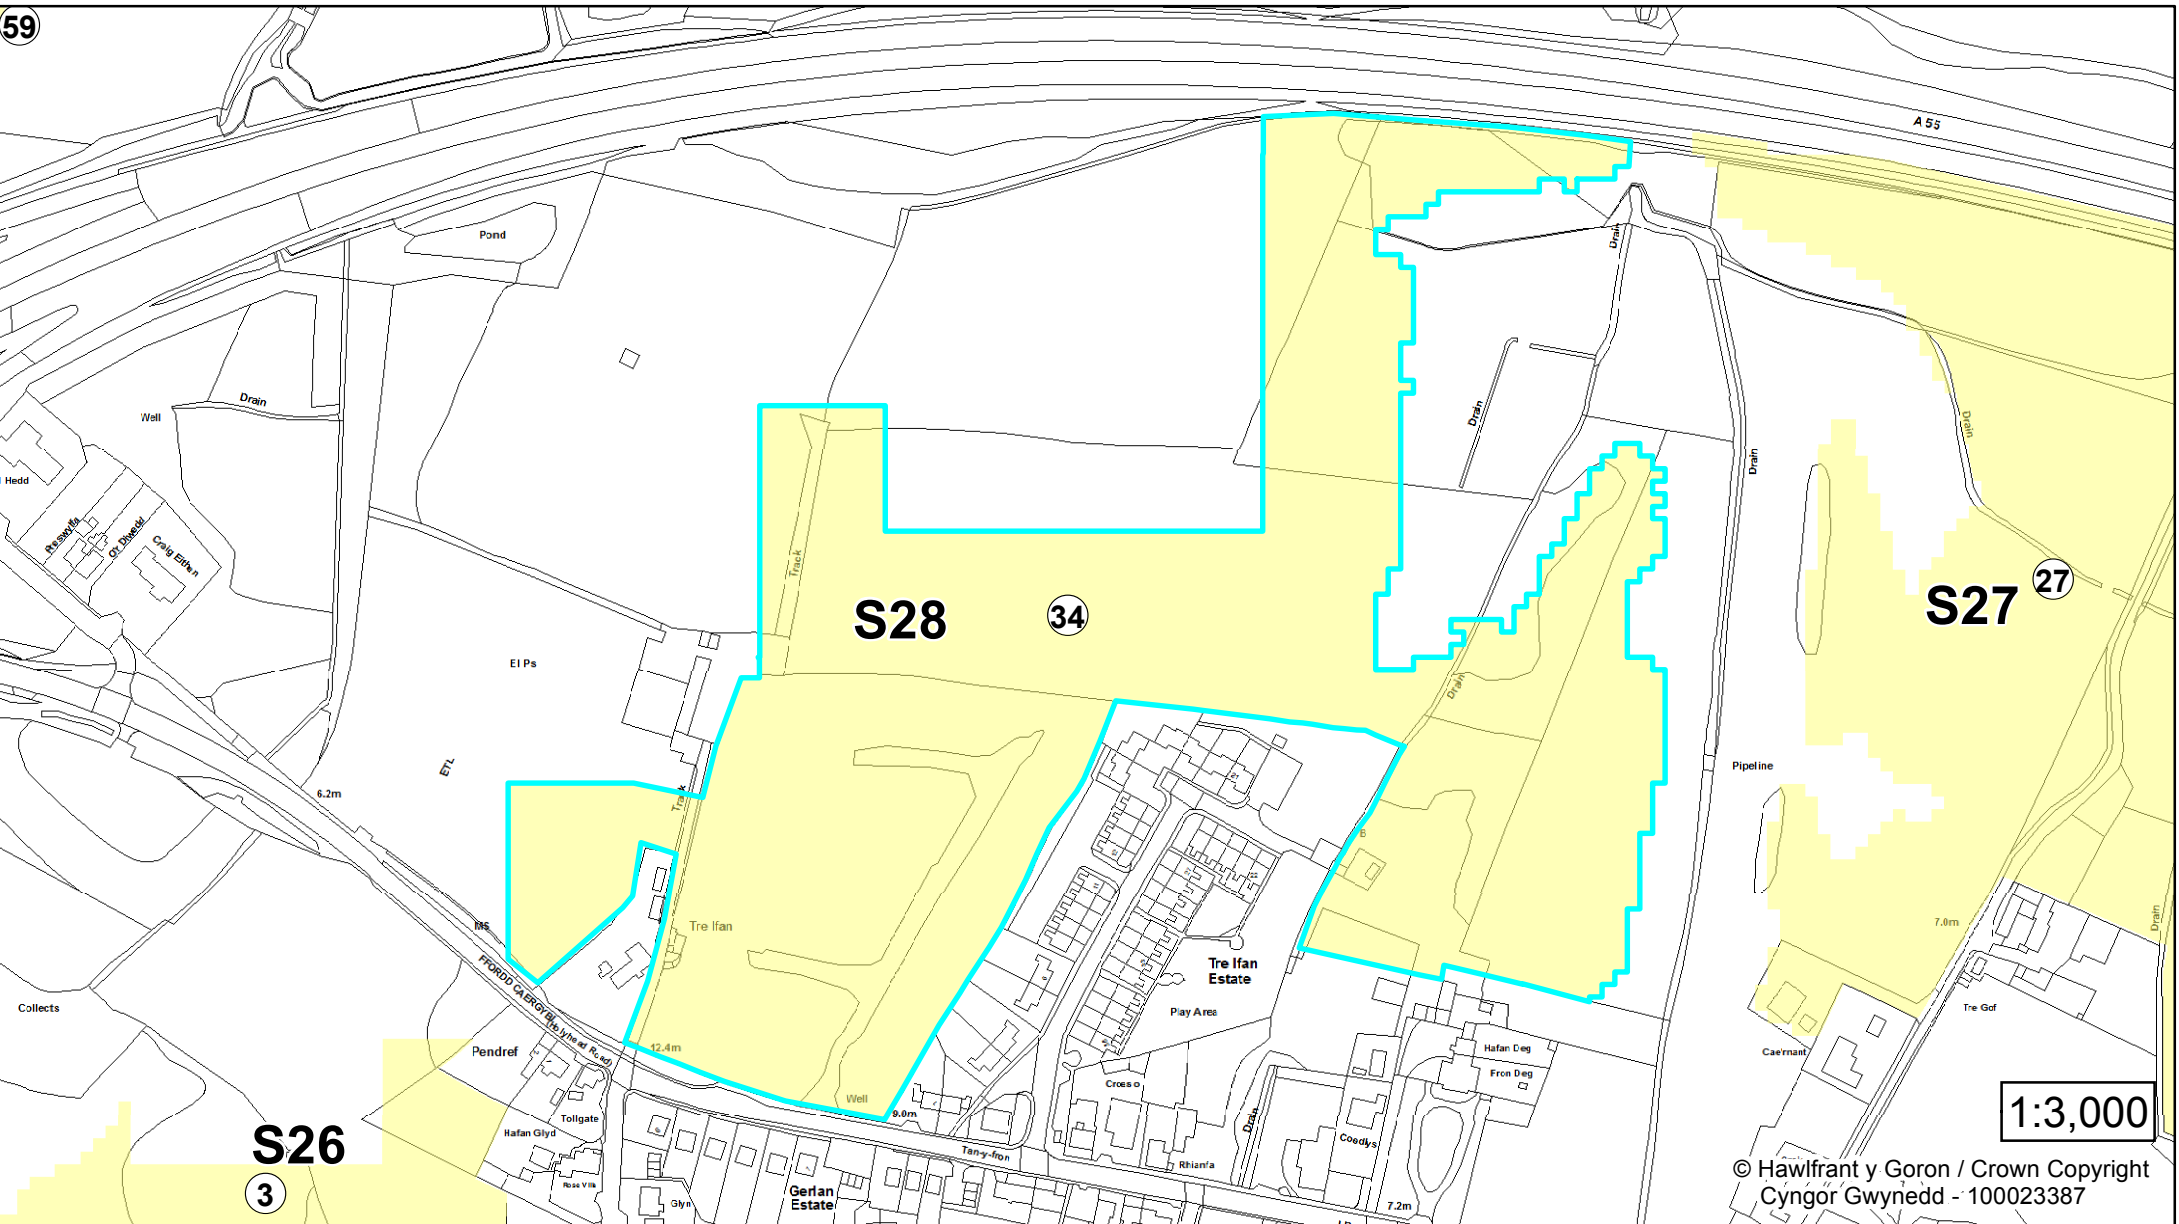

Cyfeirnod Safle / Site ID: 27

Rhif y Dynodiad / Allocation No: S27

Lleoliad* / Location*: Caergeiliog

Maint (ha) / Size (ha): 12.3

Cyfeirnod Grid / Grid Ref: SH311 786

*Anheddle Cyfagos / *Nearest Settlement