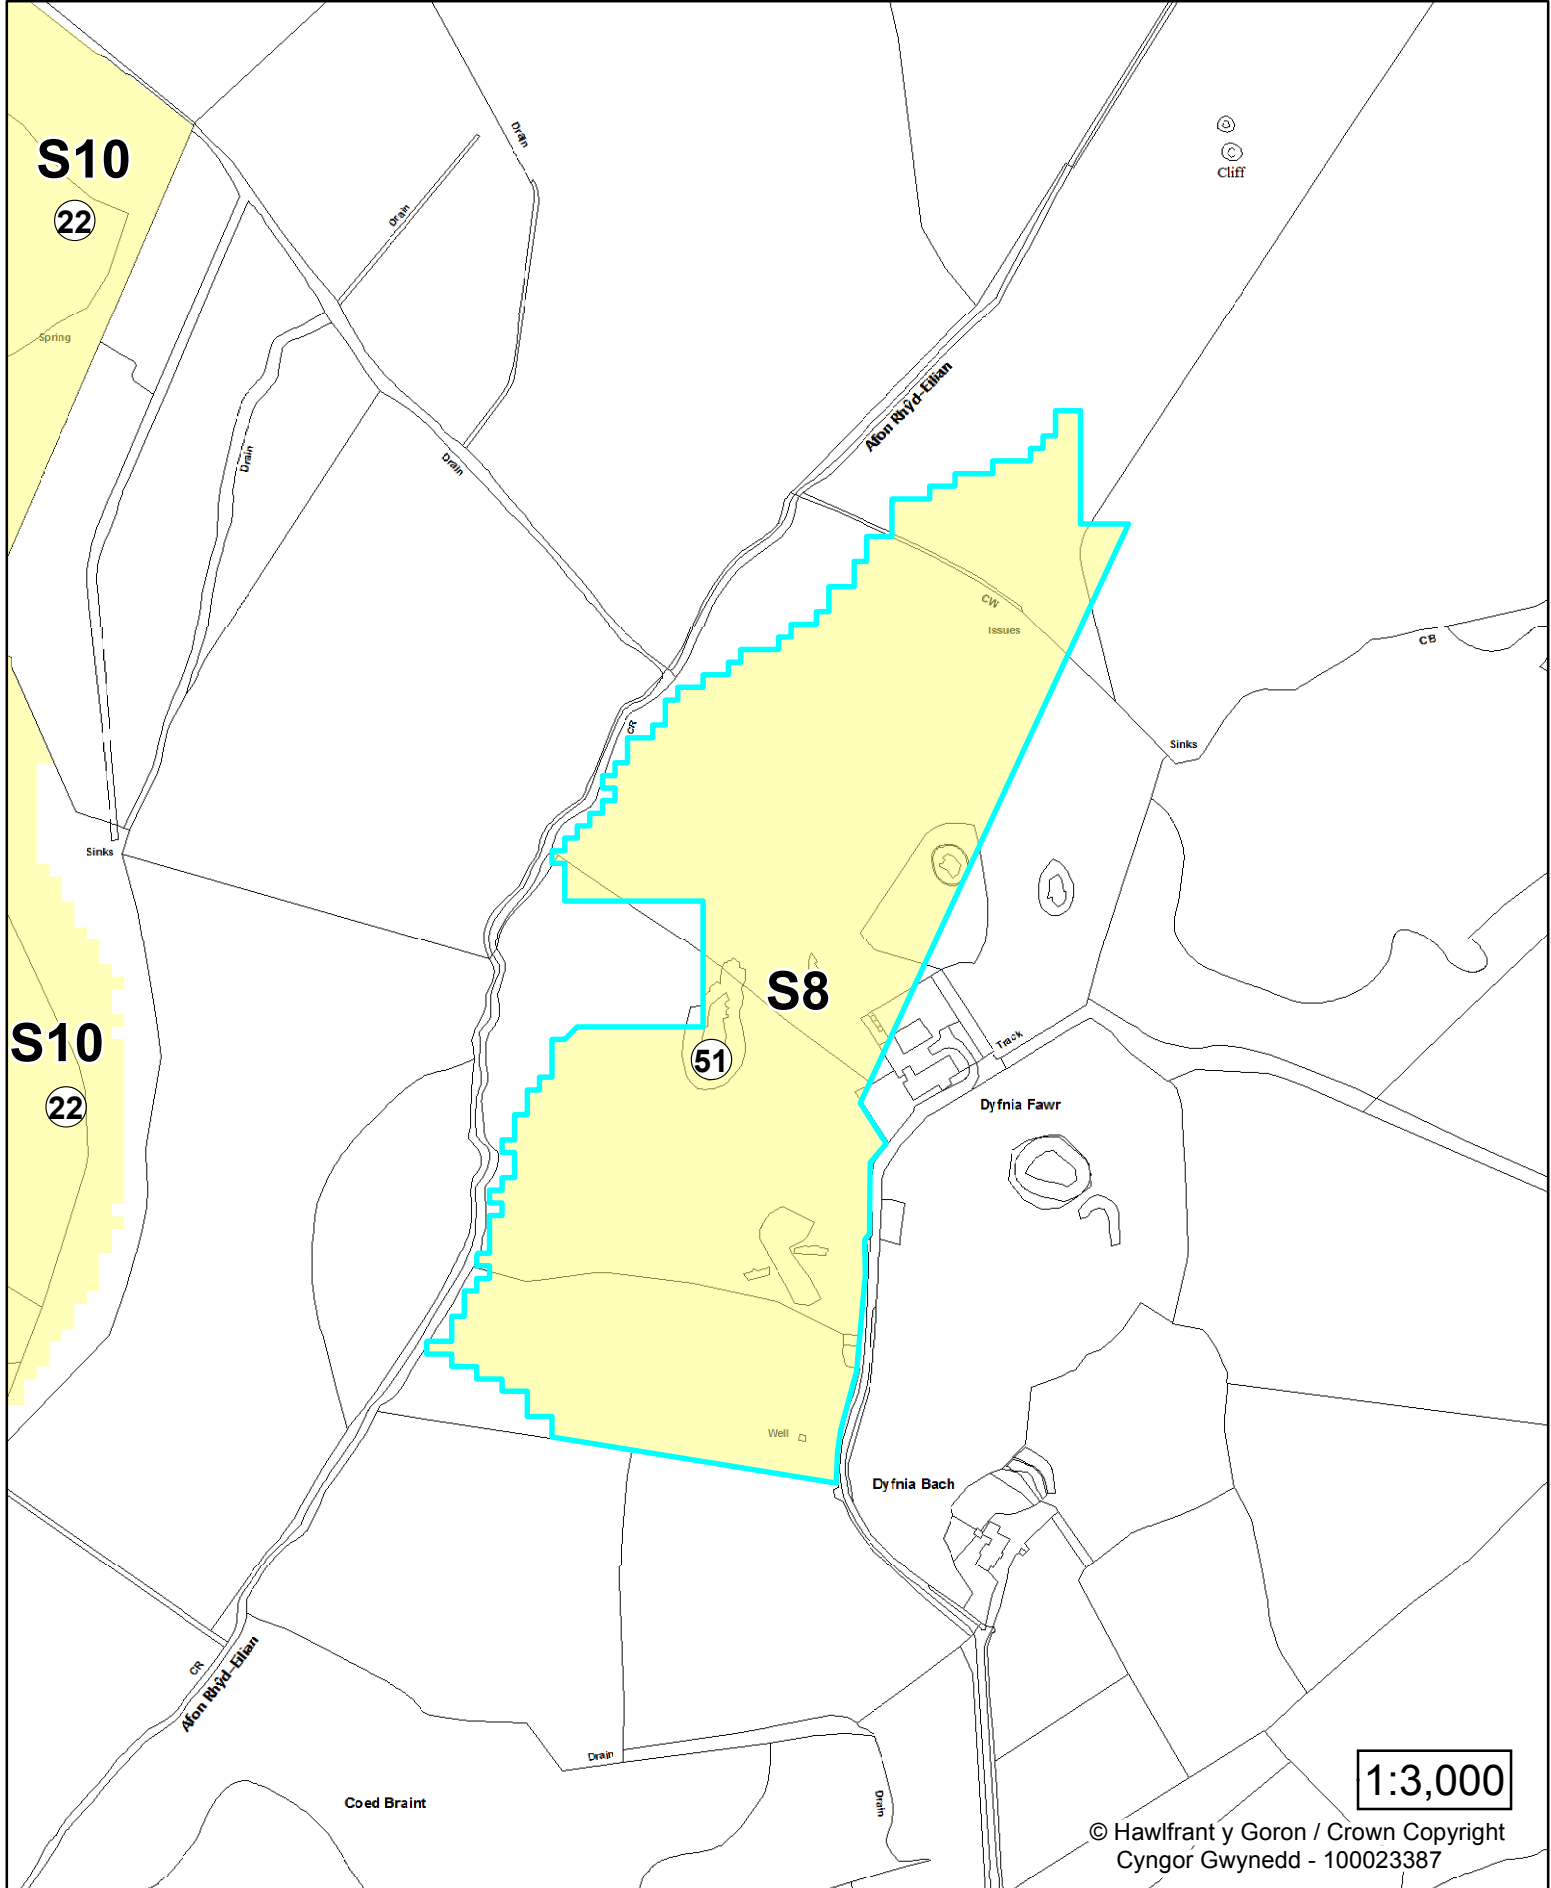

Cyfeirnod Safle / Site ID: 51

Rhif y Dynodiad / Allocation No: S8

Lleoliad* / Location*: Llanfairpwll

Maint (ha) / Size (ha): 5.1

Cyfeirnod Grid / Grid Ref: SH534 730

*Anheddle Cyfagos / *Nearest Settlement