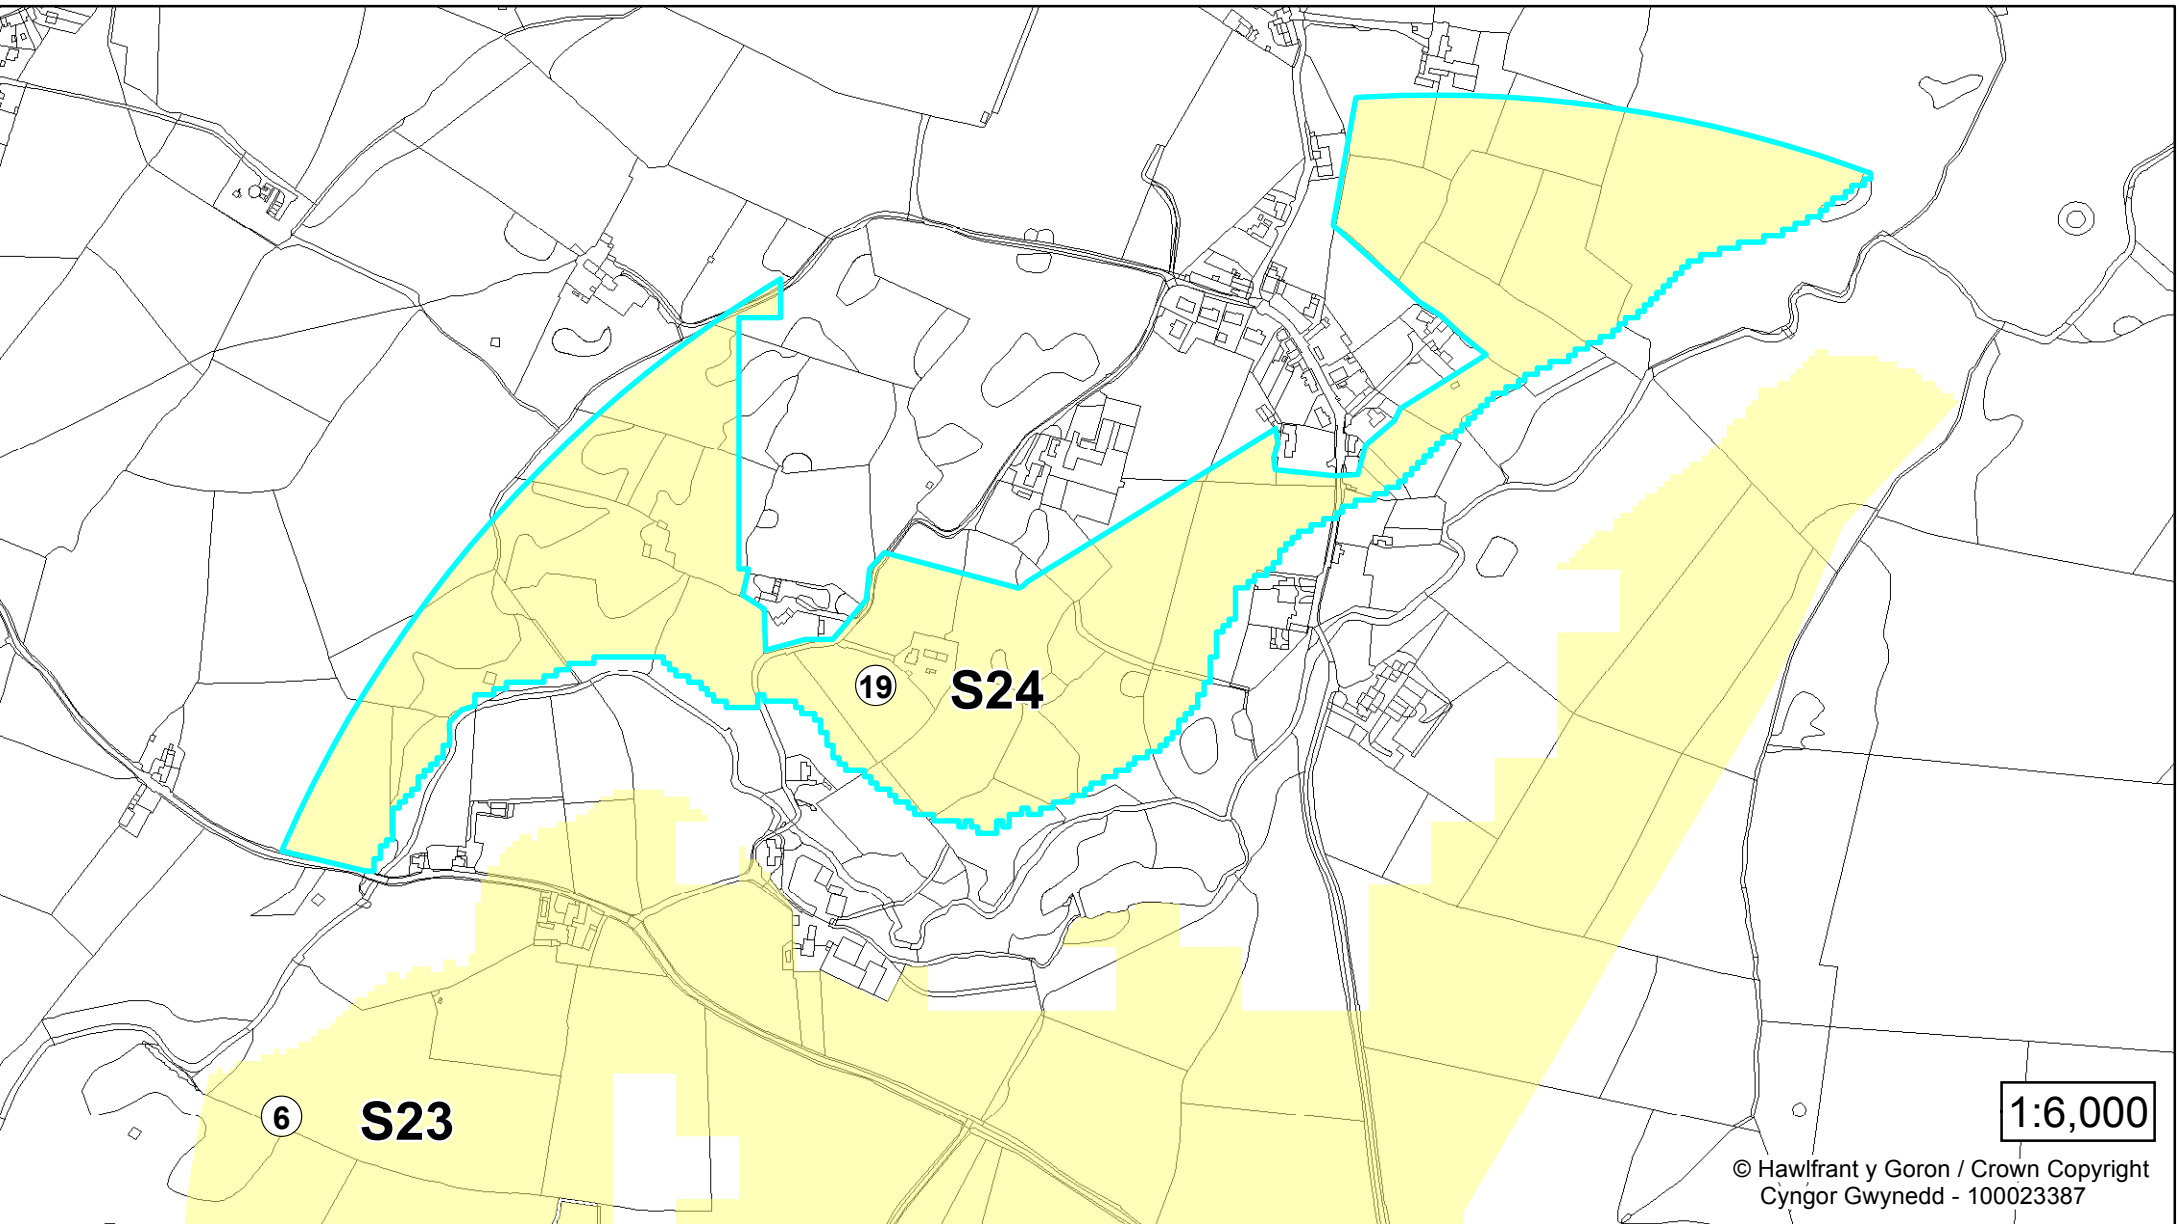

Cyfeirnod Safle / Site ID: 6

Rhif y Dynodiad / Allocation No: S23

Lleoliad* / Location*: Llanddeusant

Maint (ha) / Size (ha): 126.7

Cyfeirnod Grid / Grid Ref: SH355 839

***Anheddle Cyfagos / *Nearest Settlement**