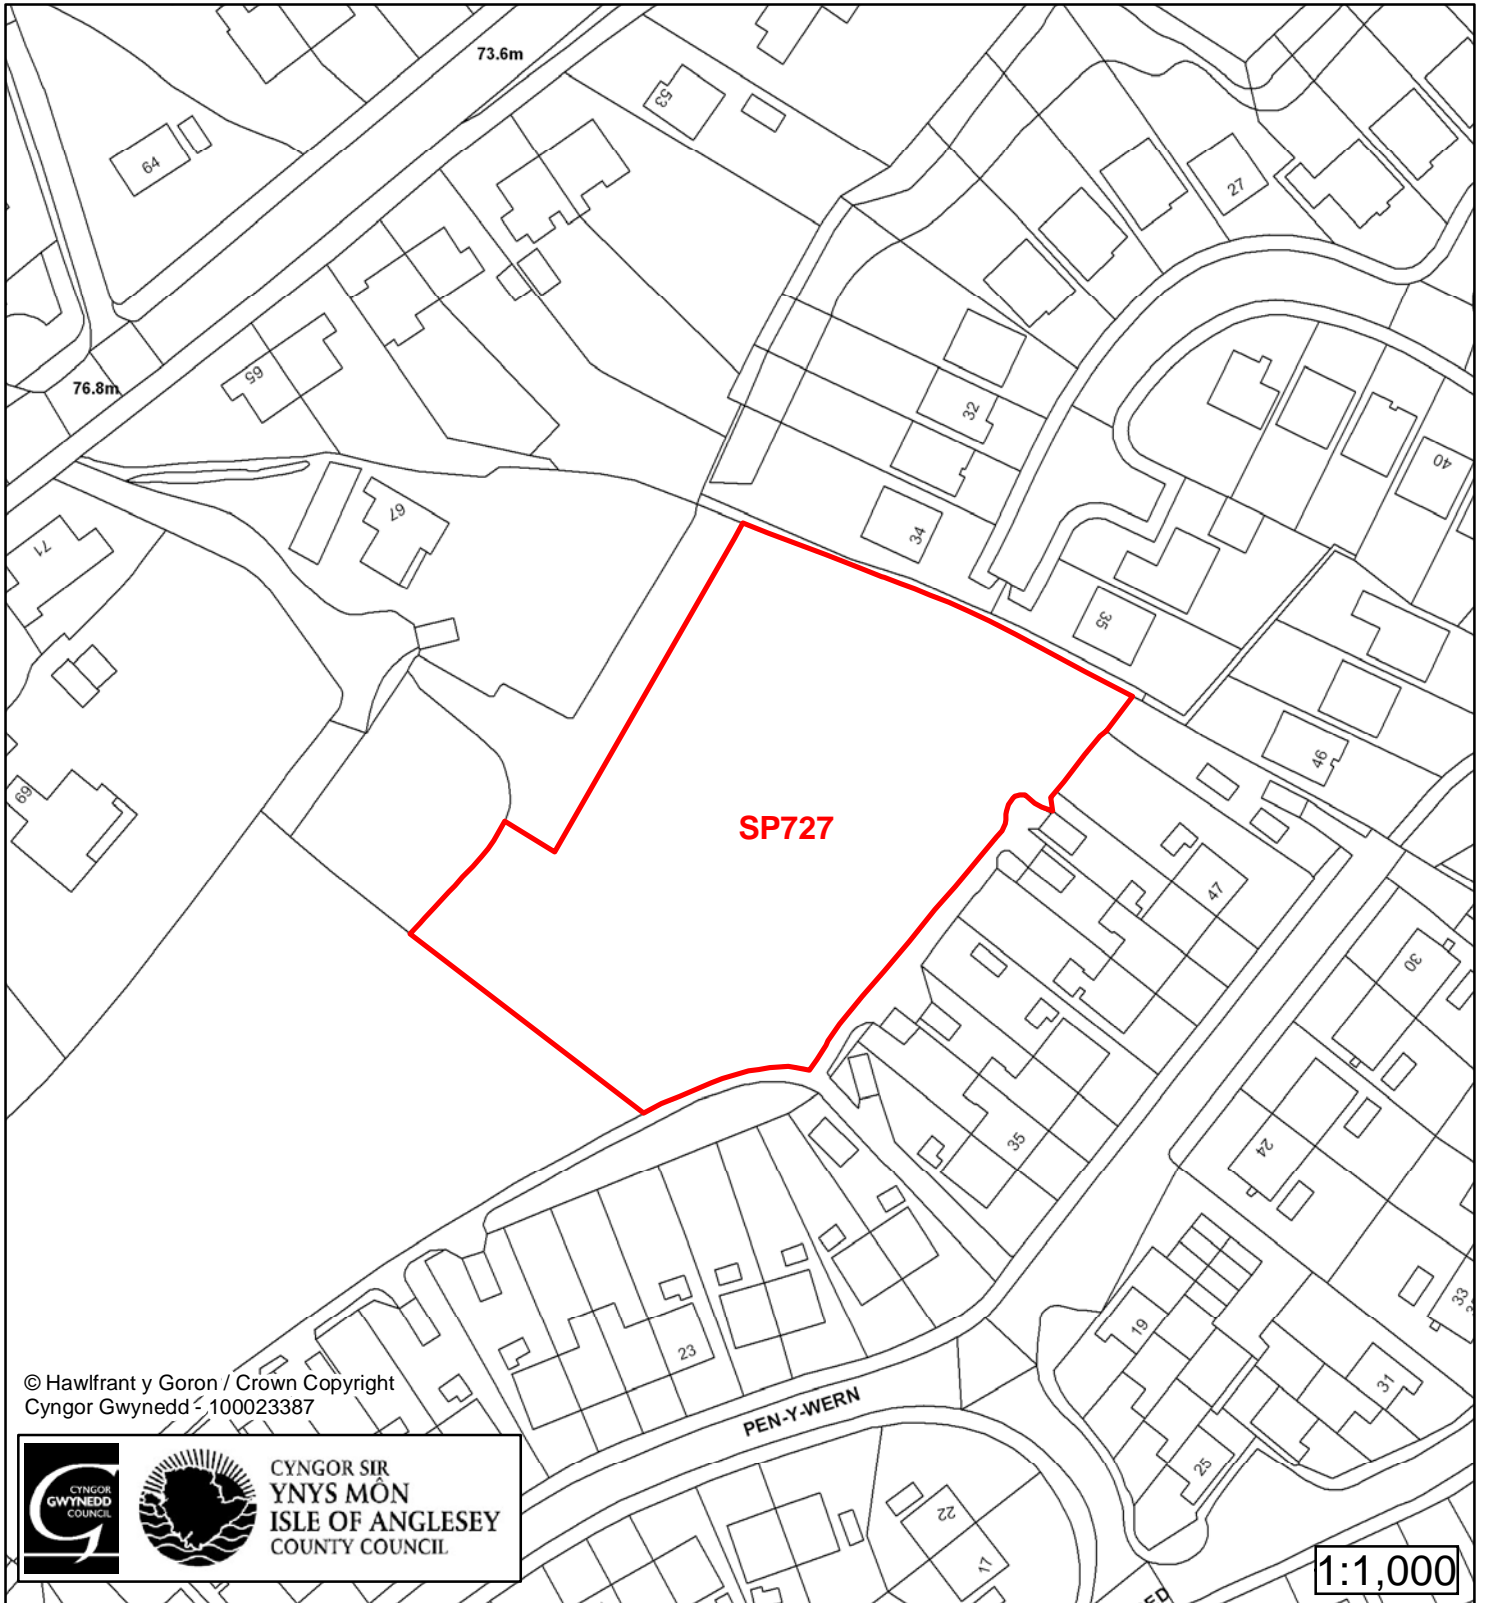

Cynllun Datblygu Lleol ar y Cyd Joint Local Development Plan

Cofrestr Safle Posib / Candidate Site Register

Cyfeirnod/ Reference	: SP727
Enw'r Safle / Site Name	: Tir ger / Land adj Maes Berea
Lleoliad / Location	: Bangor
Cyfeirnod Grid / Grid Reference	: 567 709
Maint (ha) / Size (ha)	: 0.37
Defnydd â Awgrymir / Suggested Use	: Tai / Housing