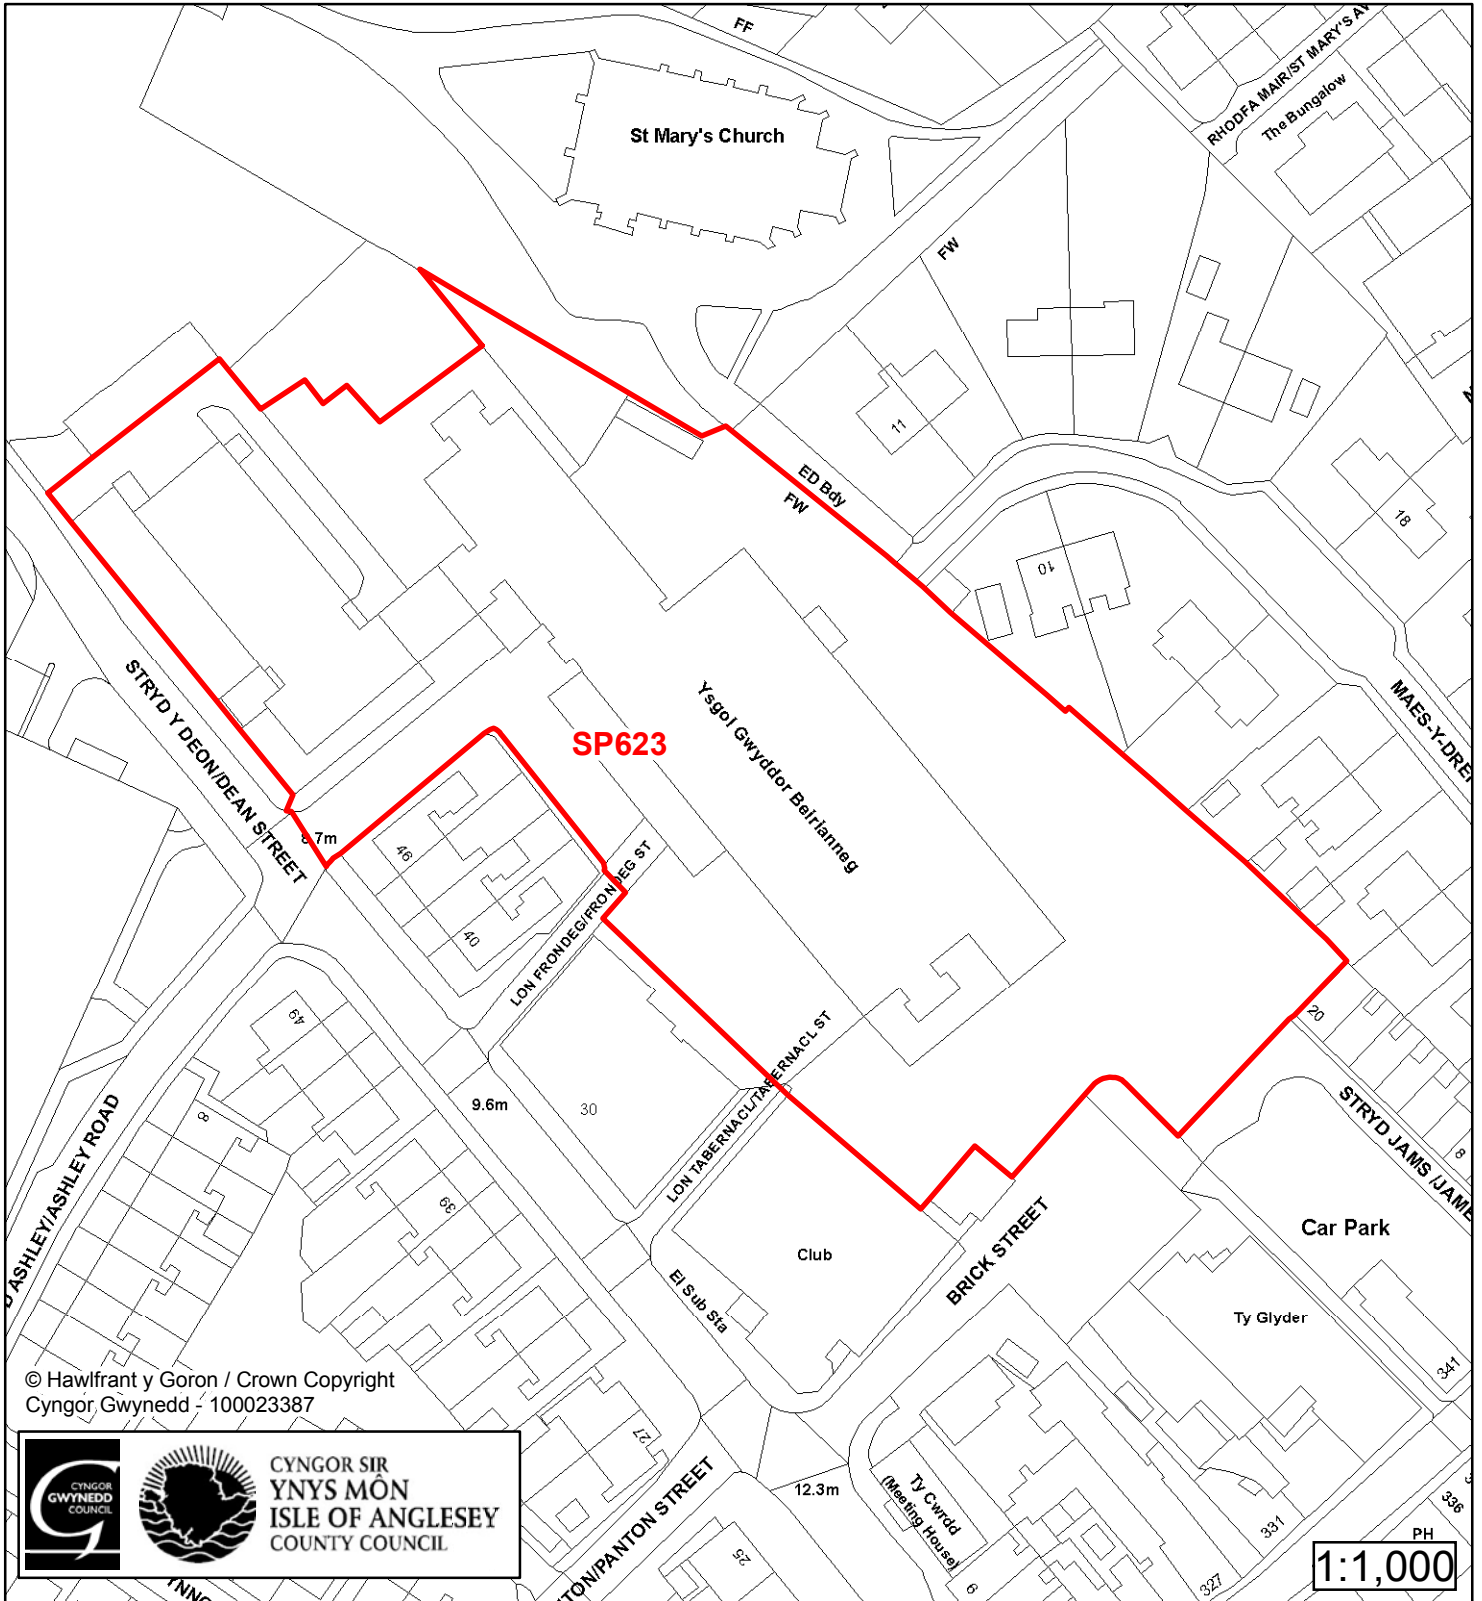

Cynllun Datblygu Lleol ar y Cyd

Joint Local Development Plan

Cofrestr Safle Posib / Candidate Site Register

Cyfeirnod/ Reference	: SP623
Enw'r Safle / Site Name	: Tir yn / Land at Dean Street
Lleoliad / Location	: Bangor
Cyfeirnod Grid / Grid Reference	: 583 723
Maint (ha) / Size (ha)	: 0.91
Defnydd â Awgrymir / Suggested Use	: Cymysg / Mixed