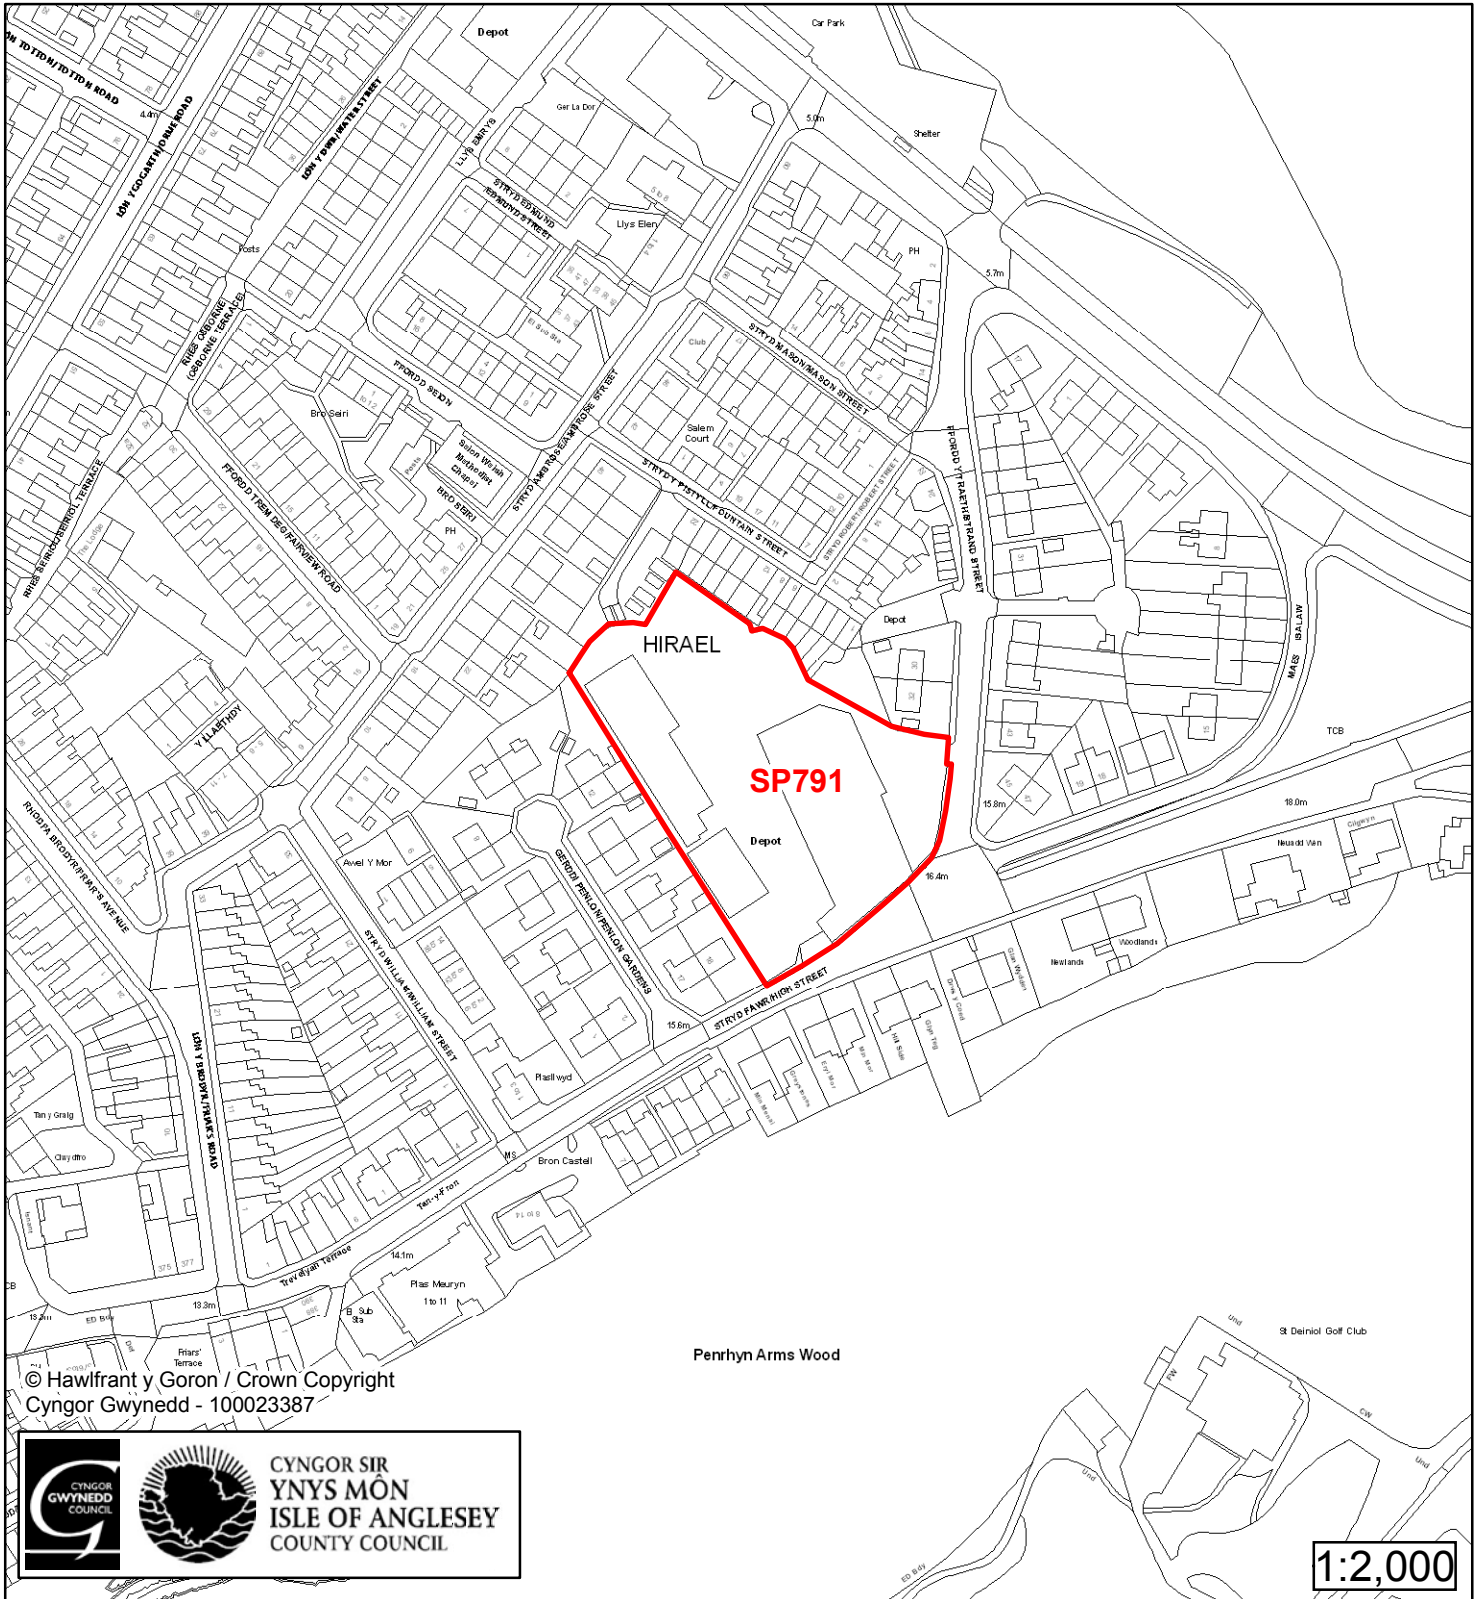

Cynllun Datblygu Lleol ar y Cyd Joint Local Development Plan Cofrestr Safle Posib / Candidate Site Register

Cyfeirnod/ Reference	: SP791
Enw'r Safle / Site Name	: Tir ger / Land adj Gerddi Penlon Gardens
Lleoliad / Location	: Bangor
Cyfeirnod Grid / Grid Reference	: 587 724
Maint (ha) / Size (ha)	: 0.58
Defnydd â Awgrymir / Suggested Use	: Tai / Housing