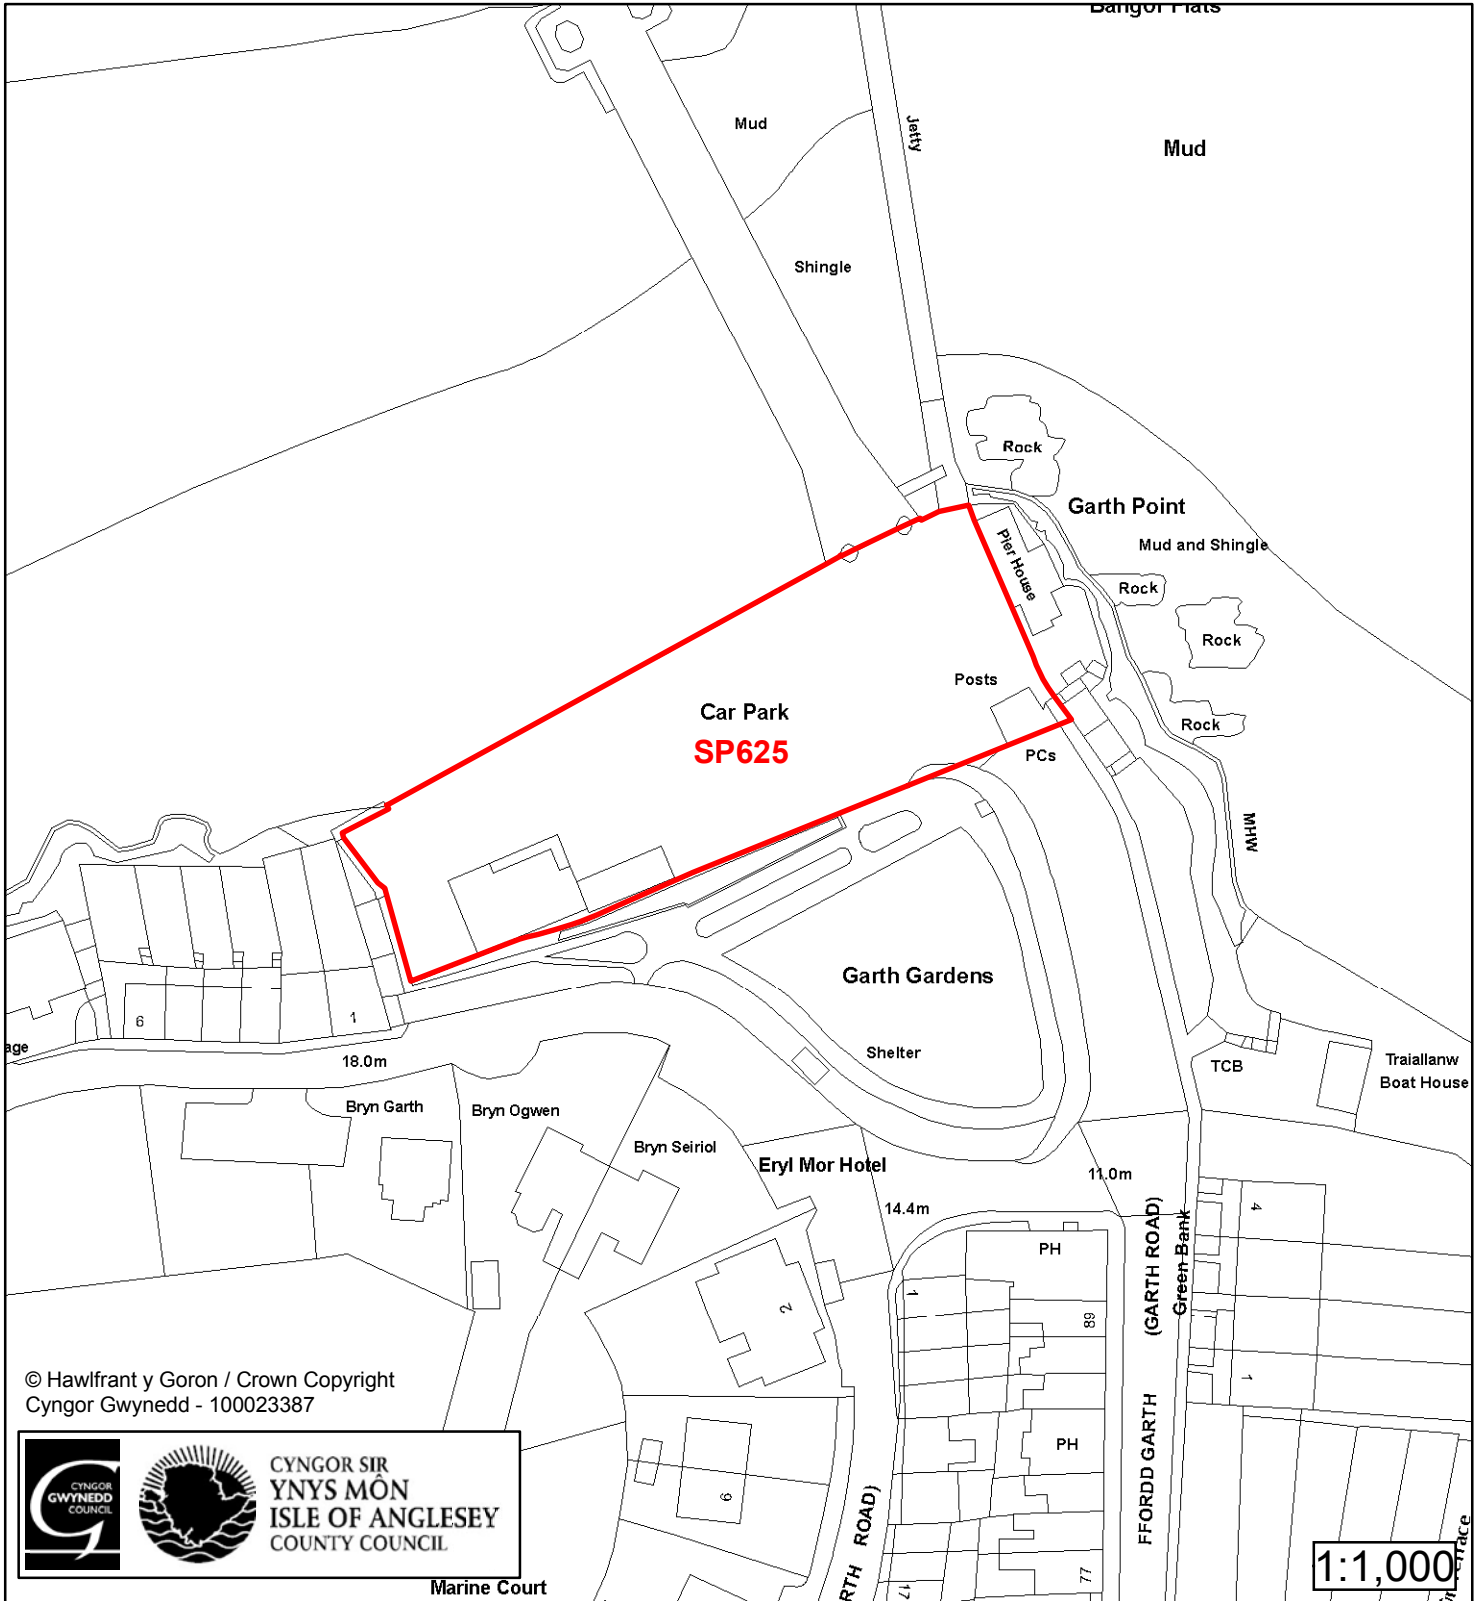

Cynllun Datblygu Lleol ar y Cyd

Joint Local Development Plan

Cofrestr Safle Posib / Candidate Site Register

Cyfeirnod/ Reference	: SP625
Enw'r Safle / Site Name	: Safle Maes Parcio / Site Car Park Bangor Pier
Lleoliad / Location	: Bangor
Cyfeirnod Grid / Grid Reference	: 584 731
Maint (ha) / Size (ha)	: 0.26
Defnydd â Awgrymir / Suggested Use	: Tir Agored / Open Land