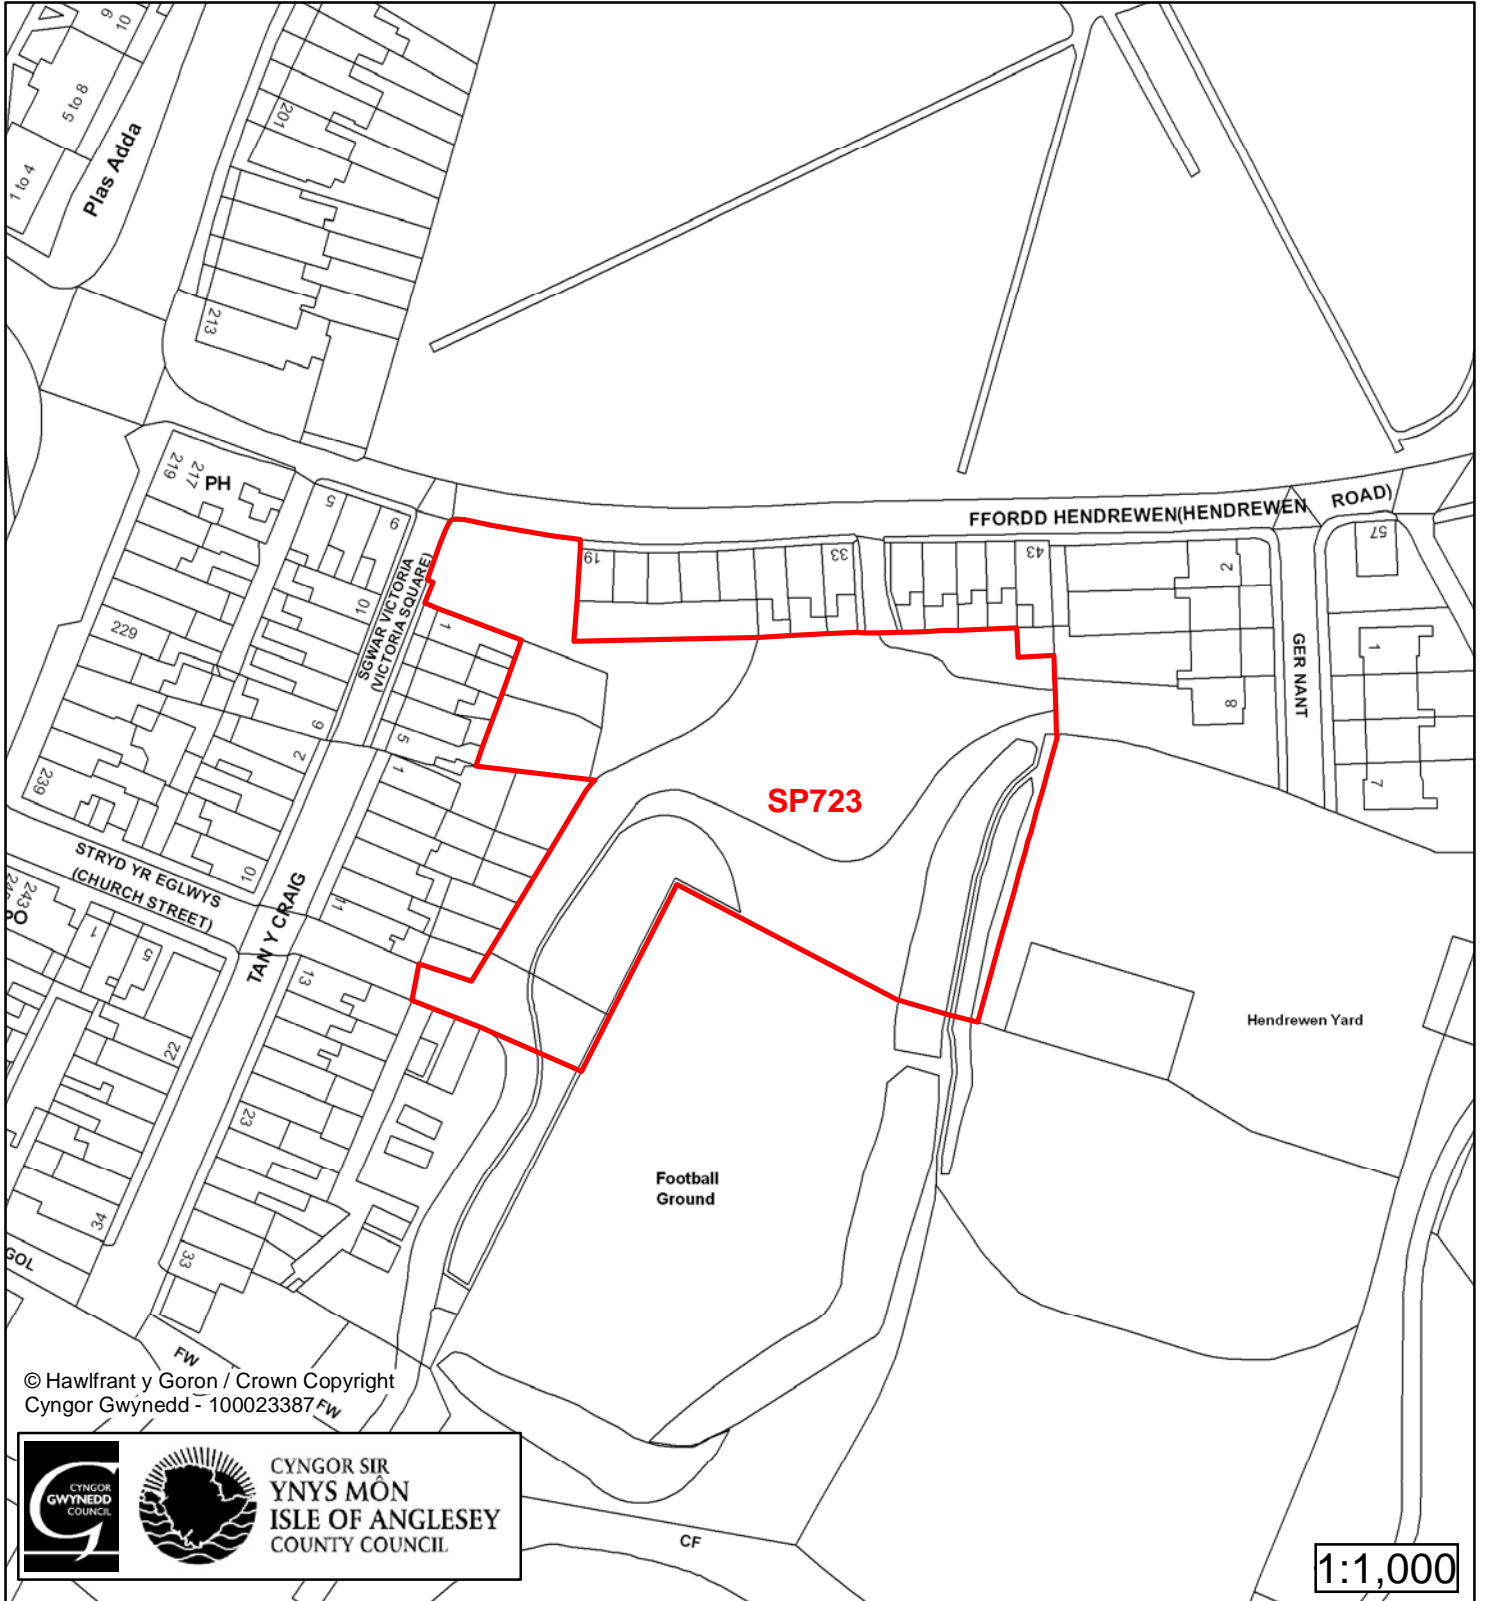

Cynllun Datblygu Lleol ar y Cyd Joint Local Development Plan

Cofrestr Safle Posib / Candidate Site Register

Cyfeirnod/ Reference	: SP723
Enw'r Safle / Site Name	: Tir tu cefn / Land to the rear of Hendrewen
Lleoliad / Location	: Bangor
Cyfeirnod Grid / Grid Reference	: 573 711
Maint (ha) / Size (ha)	: 0.34
Defnydd â Awgrymir / Suggested Use	: Tai / Housing