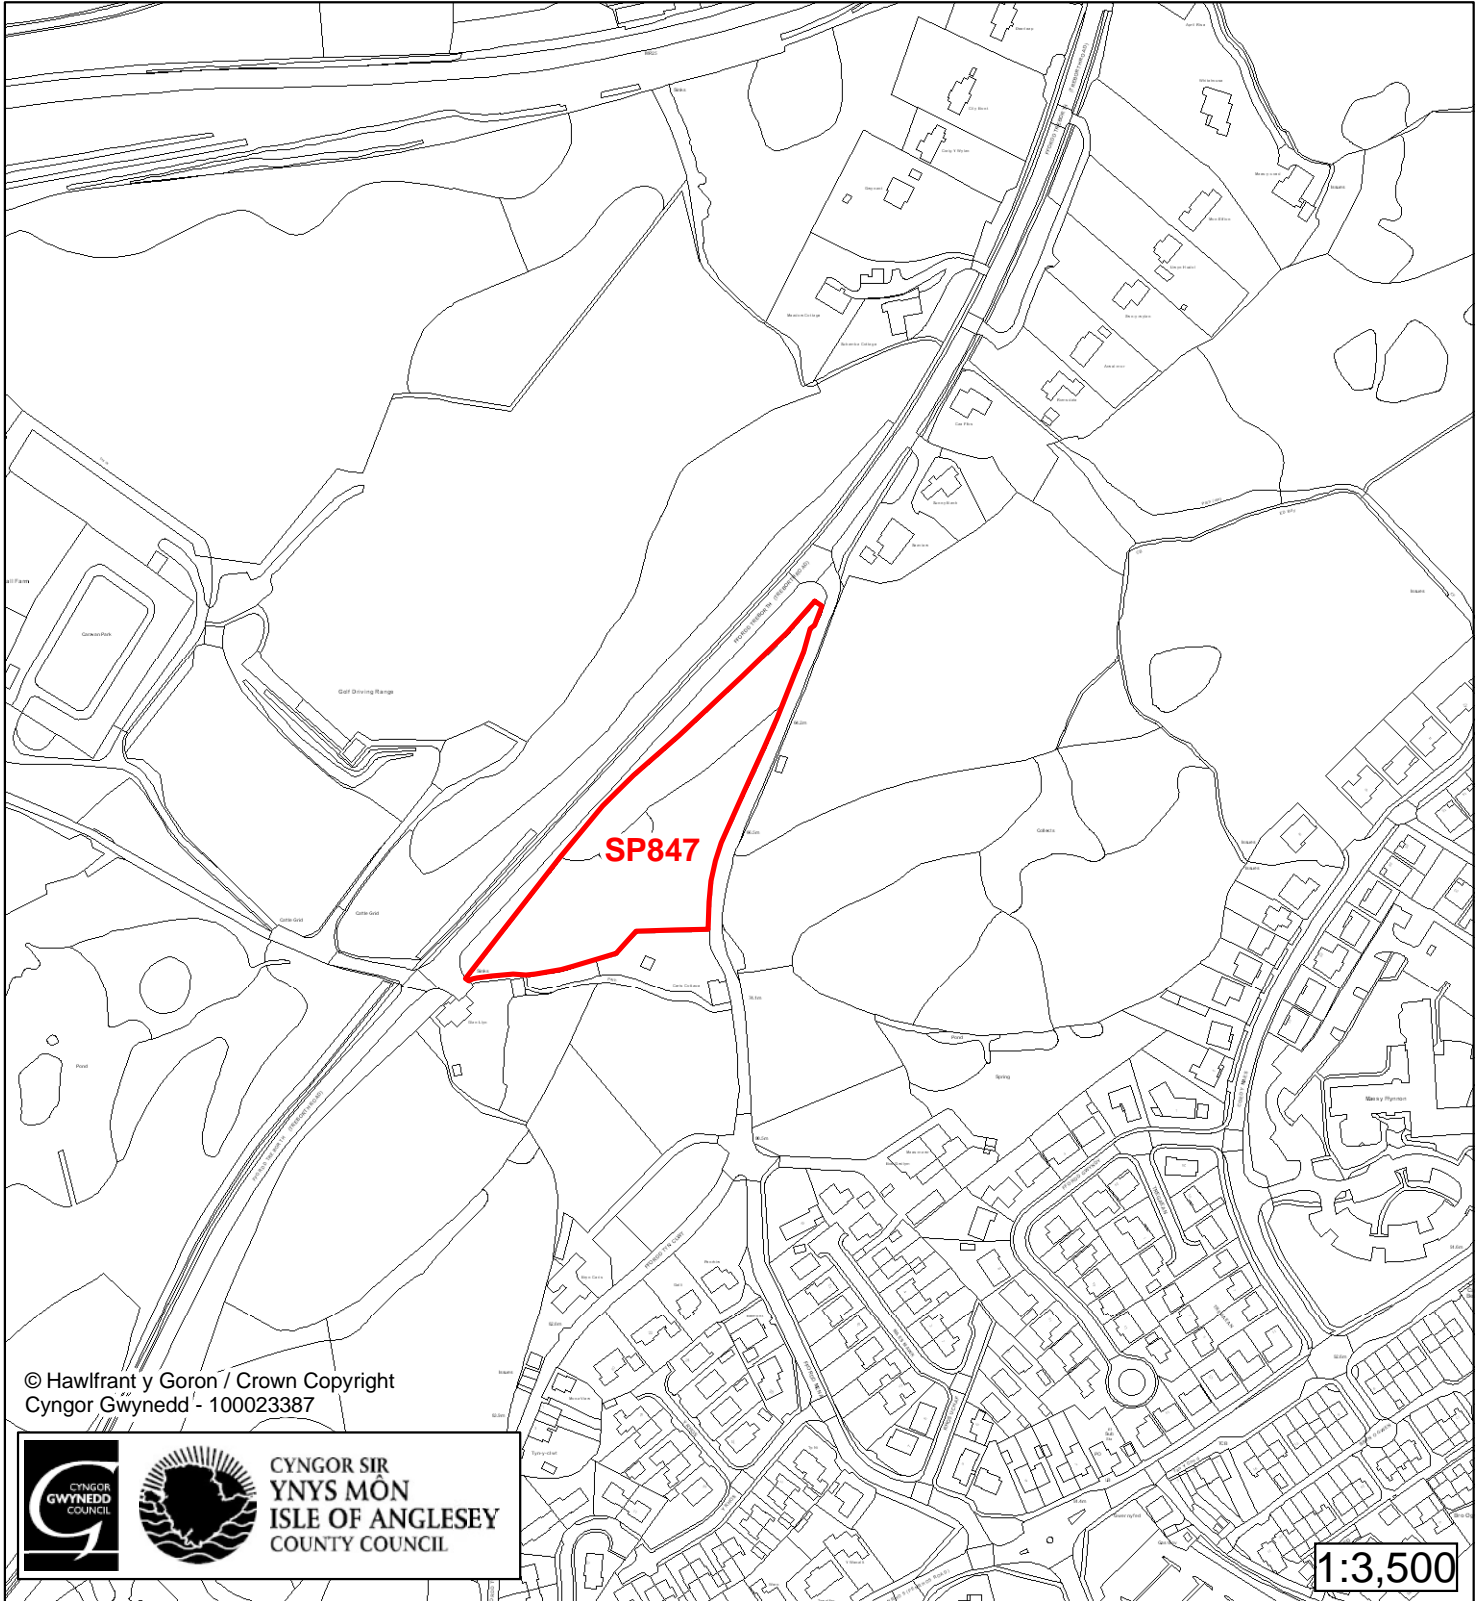

Cynllun Datblygu Lleol ar y Cyd Joint Local Development Plan Cofrestr Safle Posib / Candidate Site Register

Cyfeirnod/ Reference	: SP847
Enw'r Safle / Site Name	: Tir 'The Old Drovers' Land
Lleoliad / Location	: Bangor
Cyfeirnod Grid / Grid Reference	: 556, 707
Maint (ha) / Size (ha)	: 0.86
Defnydd â Awgrymir / Suggested Use	: Tai / Housing