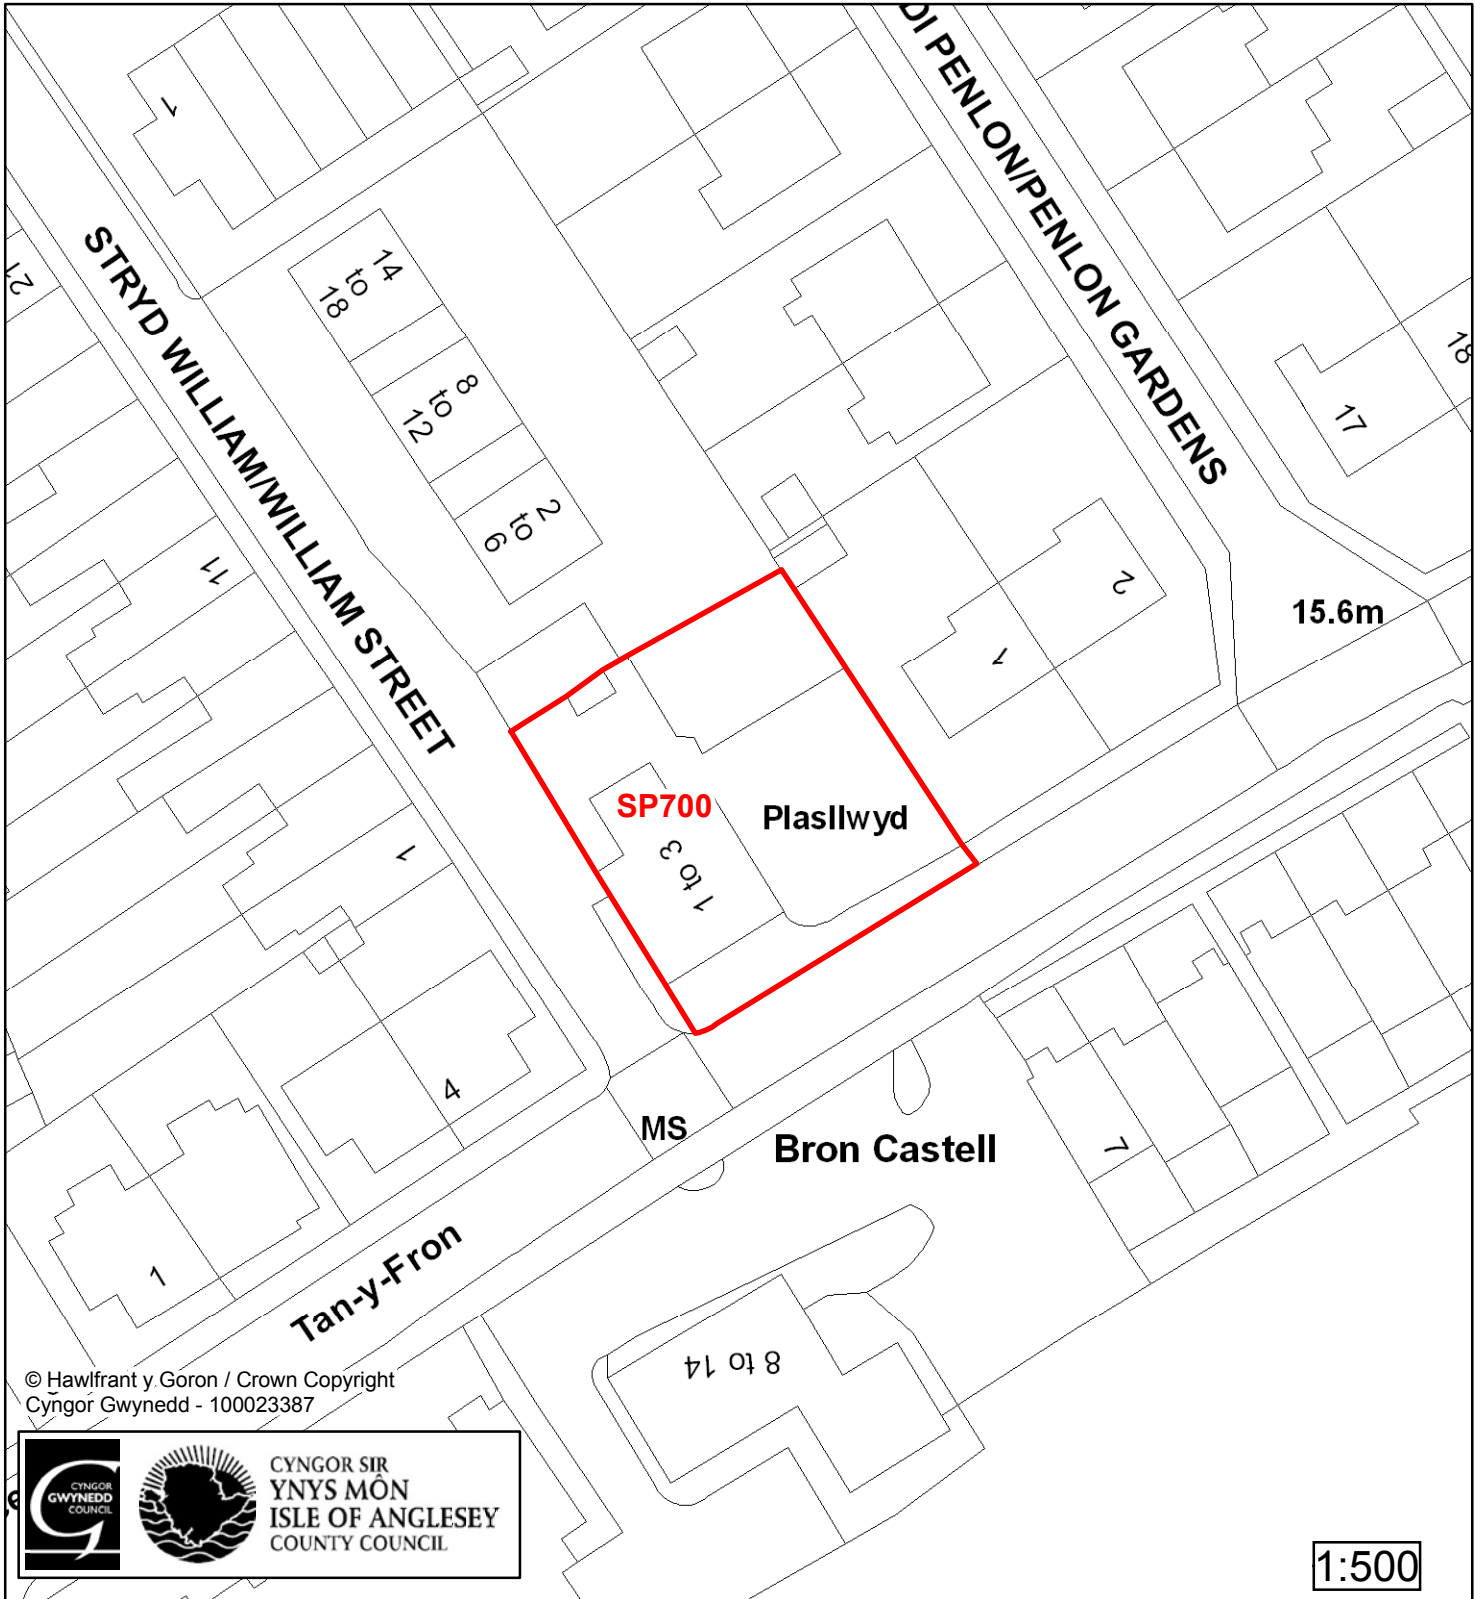

Cynllun Datblygu Lleol ar y Cyd Joint Local Development Plan

Cofrestr Safle Posib / Candidate Site Register

Cyfeirnod/ Reference	: SP700
Enw'r Safle / Site Name	: Safle / Site Plasllwyd Flats
Lleoliad / Location	: Bangor
Cyfeirnod Grid / Grid Reference	: 586 724
Maint (ha) / Size (ha)	: 0.05
Defnydd â Awgrymir / Suggested Use	: Ailddatblygu / Redevelopment