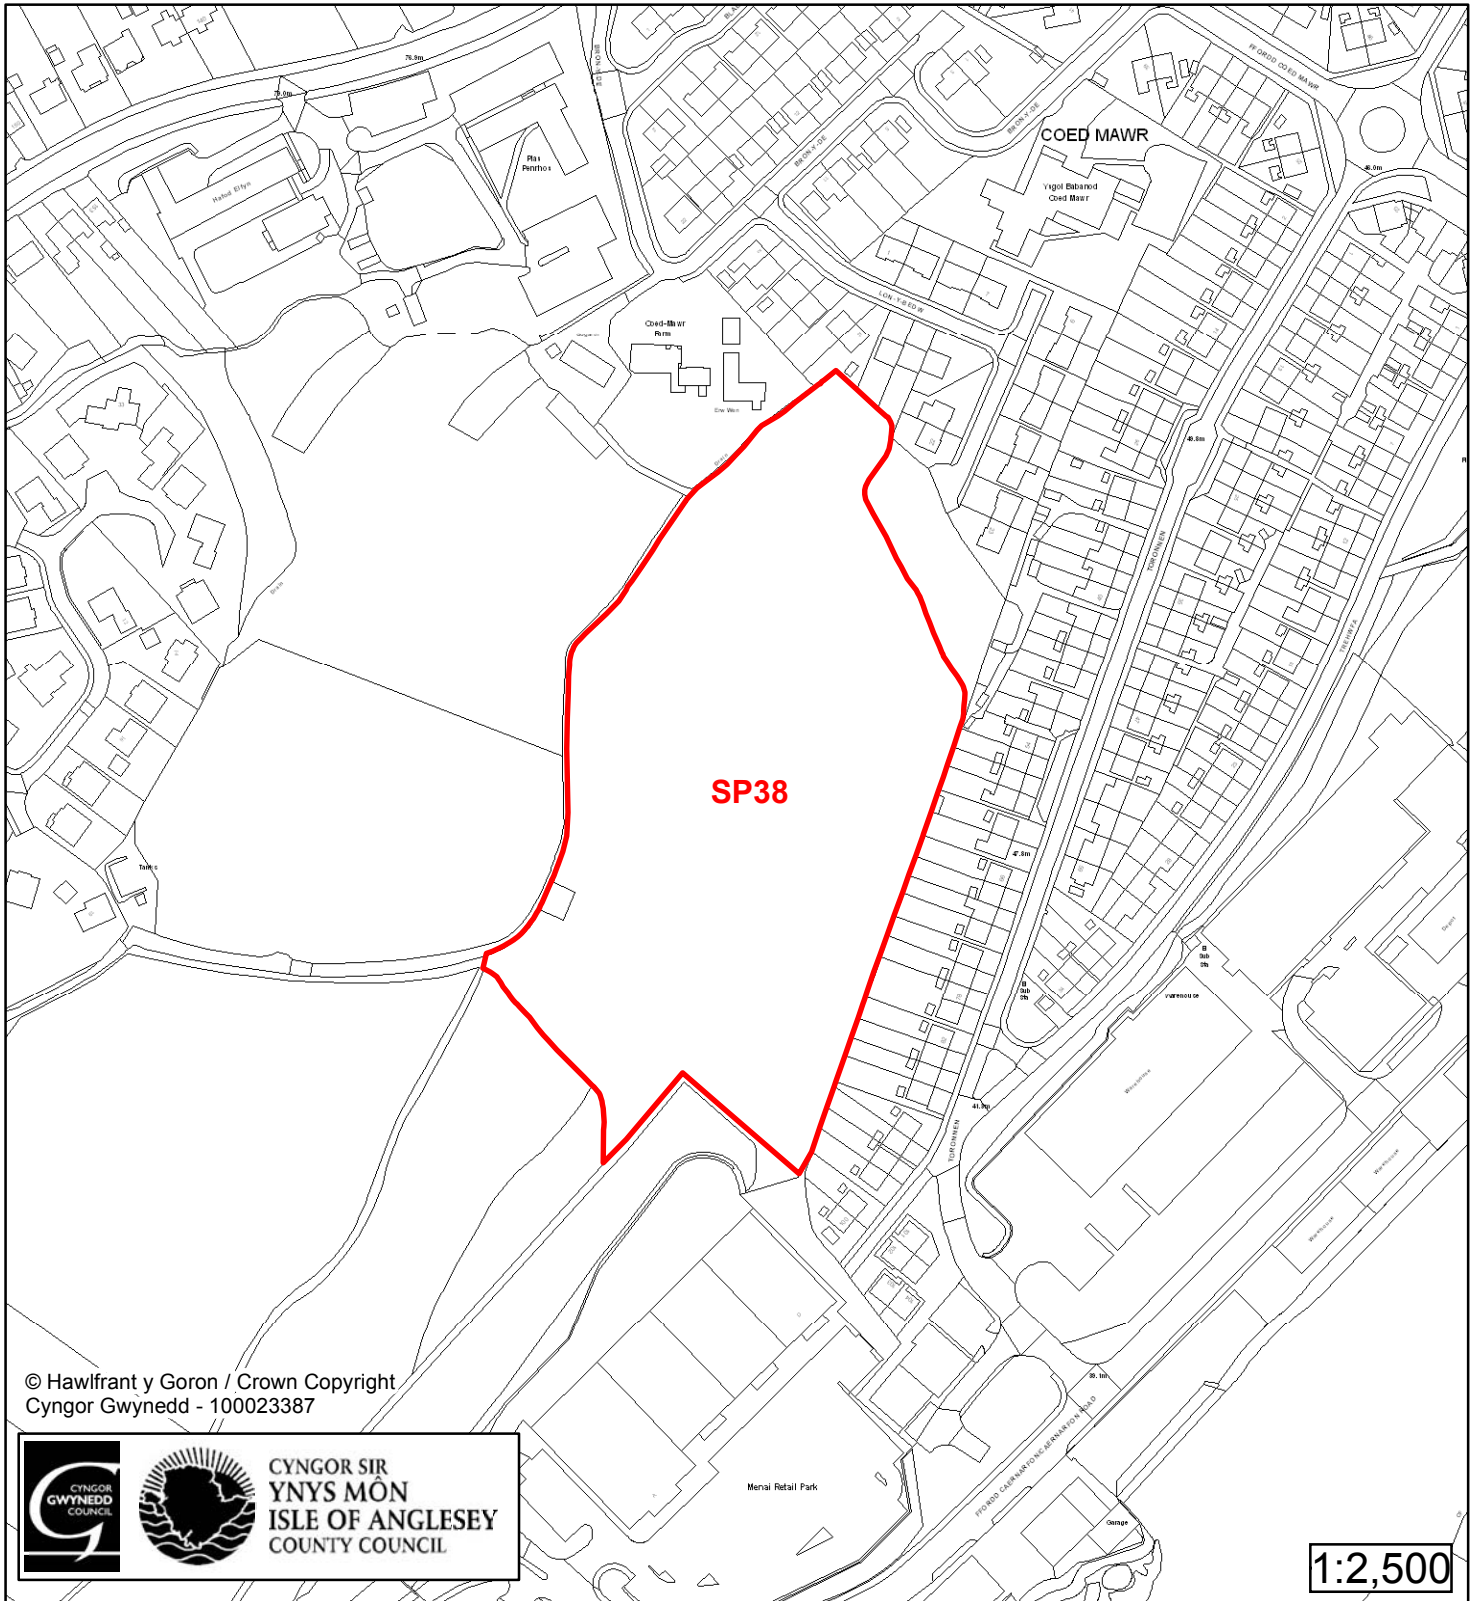

Cynllun Datblygu Lleol ar y Cyd Joint Local Development Plan Cofrestr Safle Posib / Candidate Site Register

Cyfeirnod/ Reference	: SP37
Enw'r Safle / Site Name	: Pen y Ffridd
Lleoliad / Location	: Bangor
Cyfeirnod Grid / Grid Reference	: 561 705
Maint (ha) / Size (ha)	: 9.5
Defnydd â Awgrymir / Suggested Use	: Tai / Housing

Cynllun Datblygu Lleol ar y Cyd Joint Local Development Plan Cofrestr Safle Posib / Candidate Site Register

Cyfeirnod/ Reference	: SP38
Enw'r Safle / Site Name	: Dwyrain o / East of Pen y Ffridd
Lleoliad / Location	: Bangor
Cyfeirnod Grid / Grid Reference	: 556 707
Maint (ha) / Size (ha)	: 2.43
Defnydd â Awgrymir / Suggested Use	: Tai / Housing