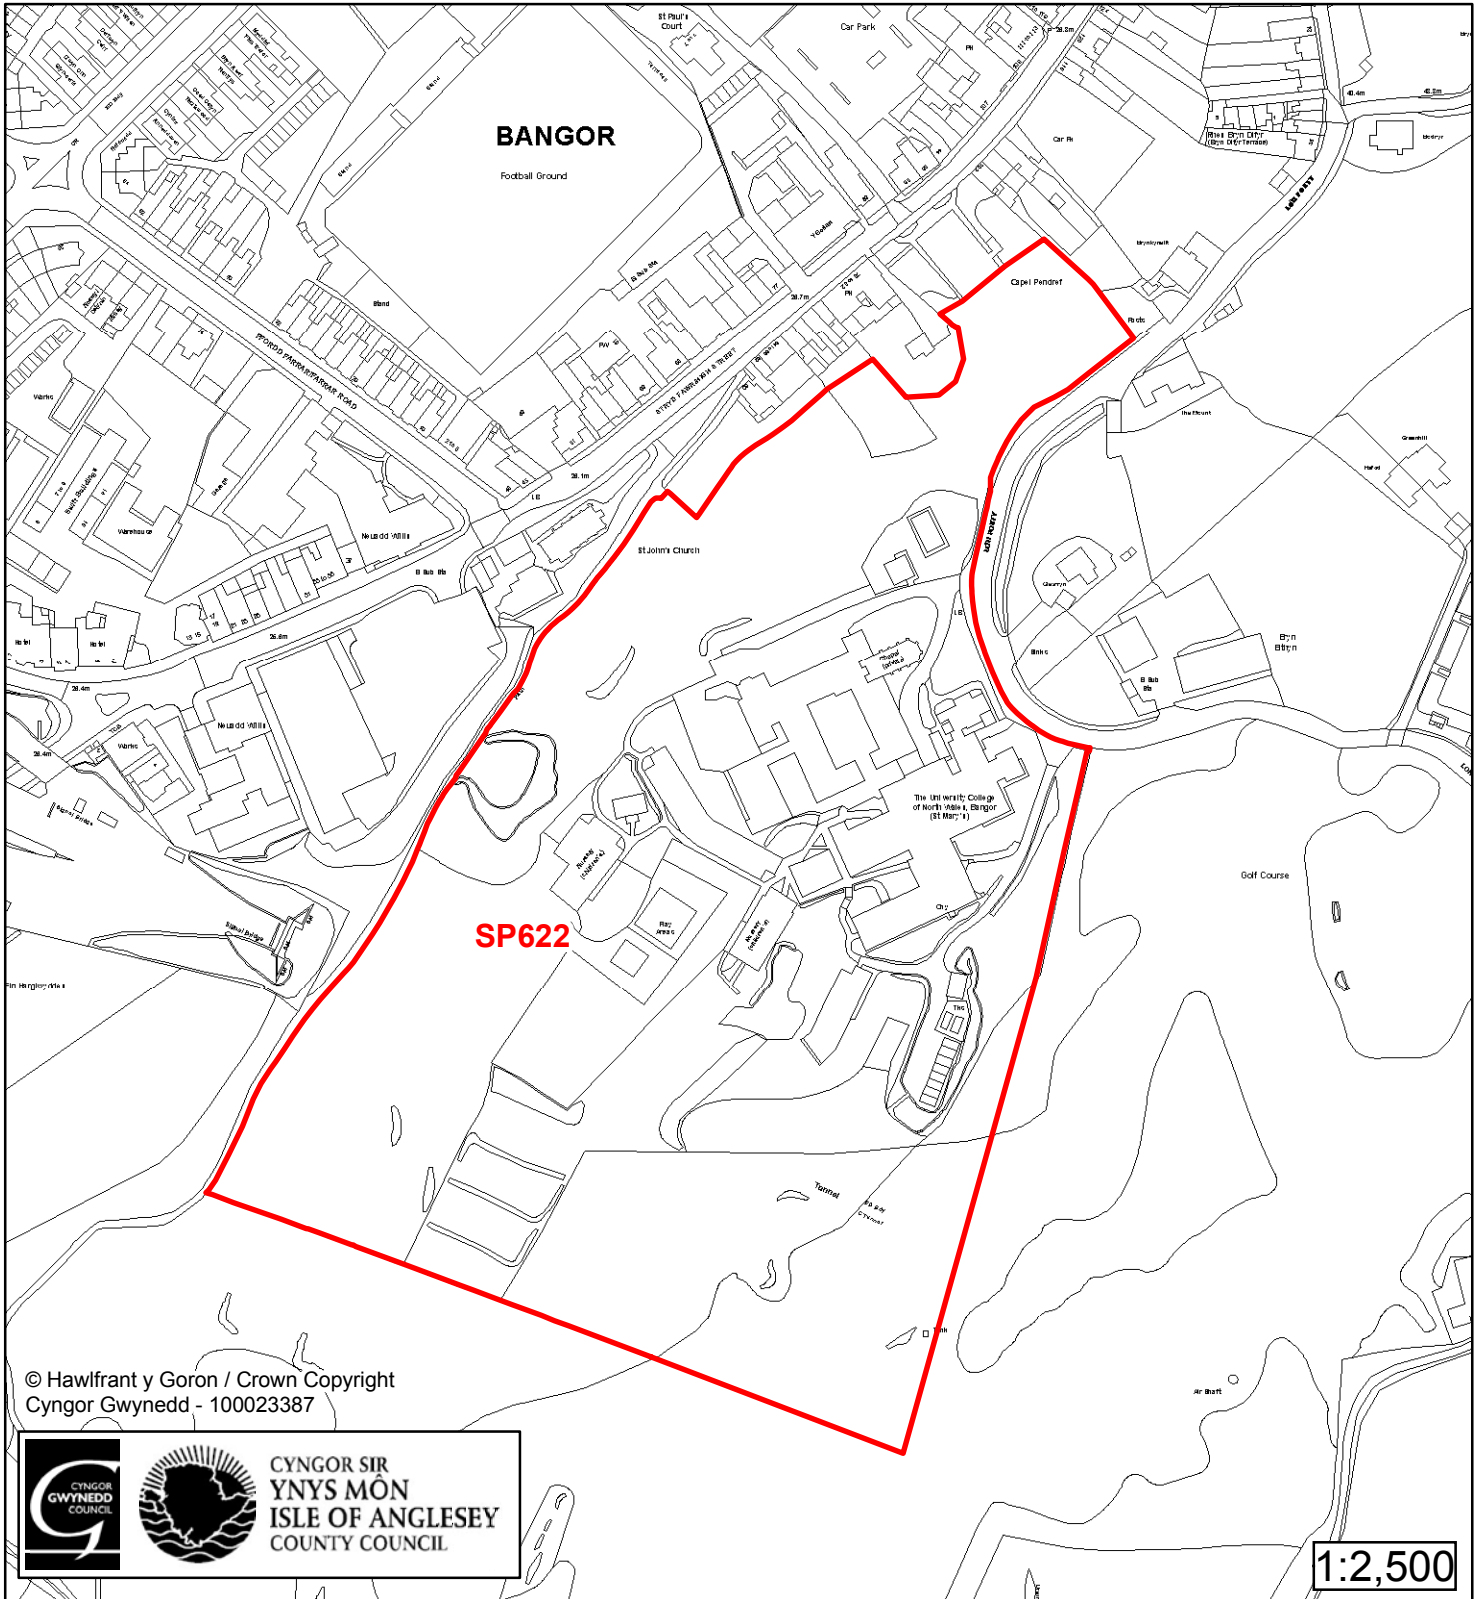

Cynllun Datblygu Lleol ar y Cyd Joint Local Development Plan Cofrestr Safle Posib / Candidate Site Register

Cyfeirnod/ Reference	: SP622
Enw'r Safle / Site Name	: Safle / Site St. Mary's, Lon Bopty
Lleoliad / Location	: Bangor
Cyfeirnod Grid / Grid Reference	: 578 715
Maint (ha) / Size (ha)	: 6.16
Defnydd â Awgrymir / Suggested Use	: Tai / Housing