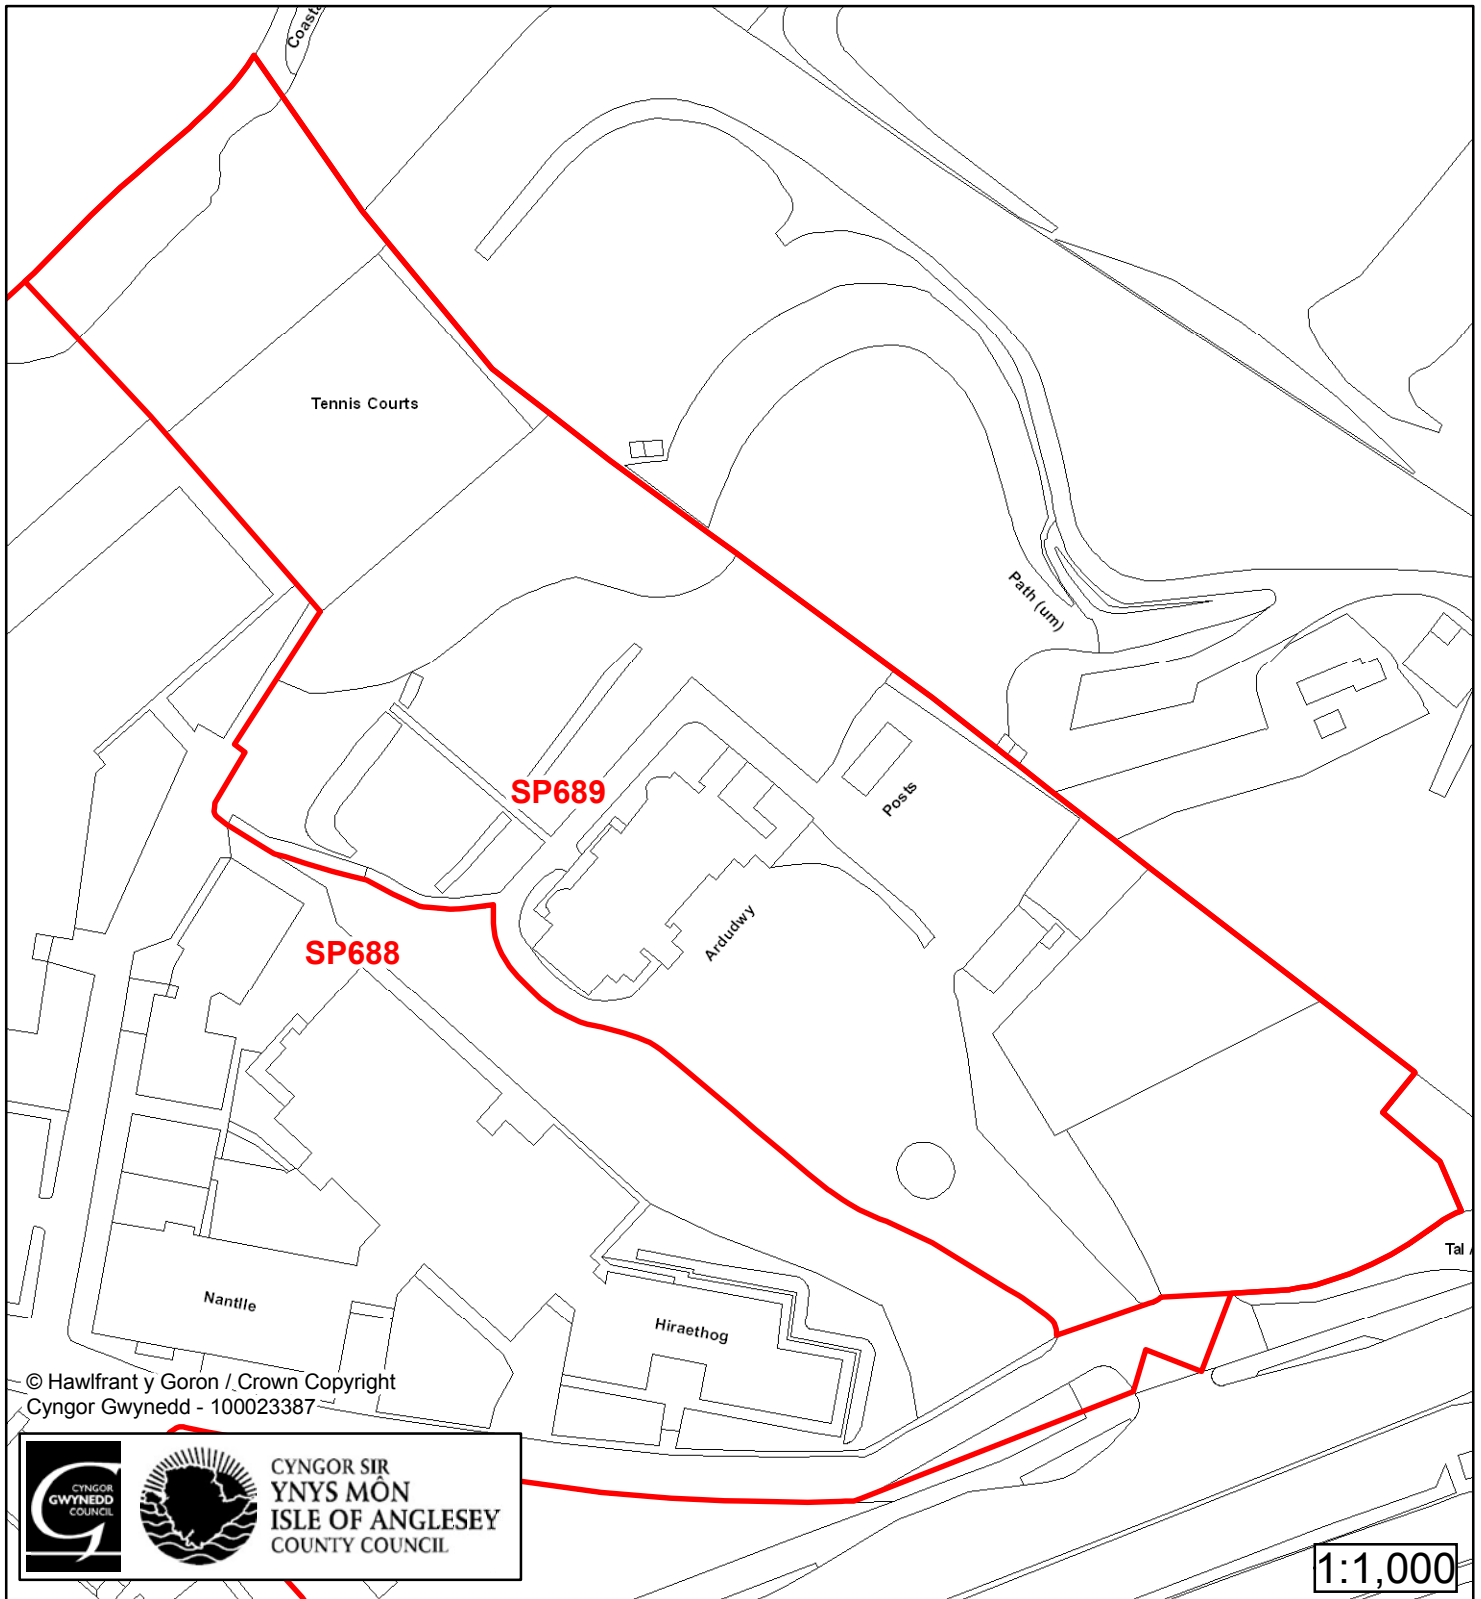

Cynllun Datblygu Lleol ar y Cyd Joint Local Development Plan Cofrestr Safle Posib / Candidate Site Register

Cyfeirnod/ Reference	: SP689
Enw'r Safle / Site Name	: Rhan o / Part of George Site
Lleoliad / Location	: Prifysgol Bangor University
Cyfeirnod Grid / Grid Reference	: 564 718
Maint (ha) / Size (ha)	: 1.14
Defnydd â Awgrymir / Suggested Use	: Tai / Housing