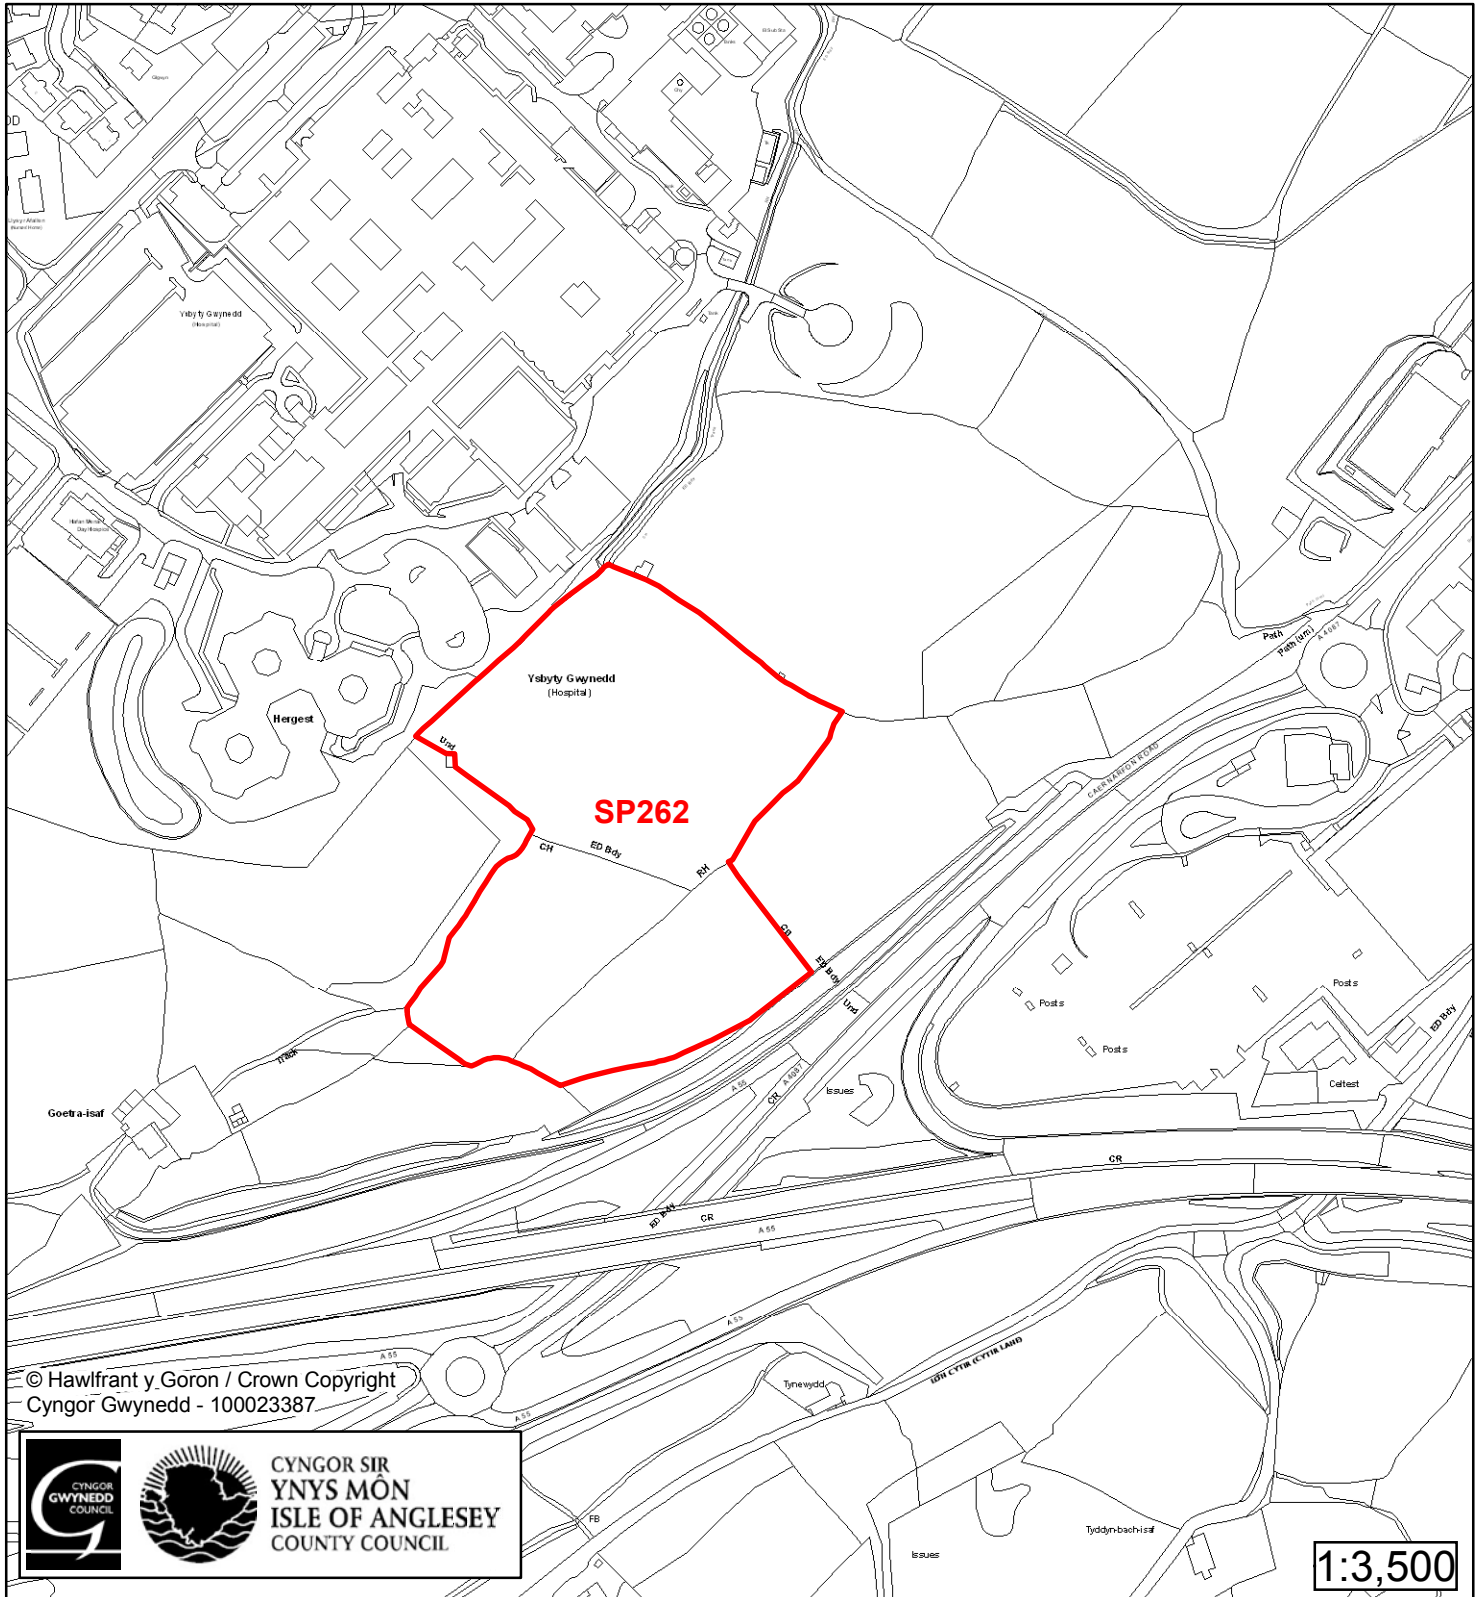

Cynllun Datblygu Lleol ar y Cyd Joint Local Development Plan Cofrestr Safle Posib / Candidate Site Register

Cyfeirnod/ Reference	: SP262
Enw'r Safle / Site Name	: Tir ger / Land adj Ysbyty Gwynedd
Lleoliad / Location	: Bangor
Cyfeirnod Grid / Grid Reference	: 559 699
Maint (ha) / Size (ha)	: 3.02
Defnydd â Awgrymir / Suggested Use	: Cymysg / Mixed