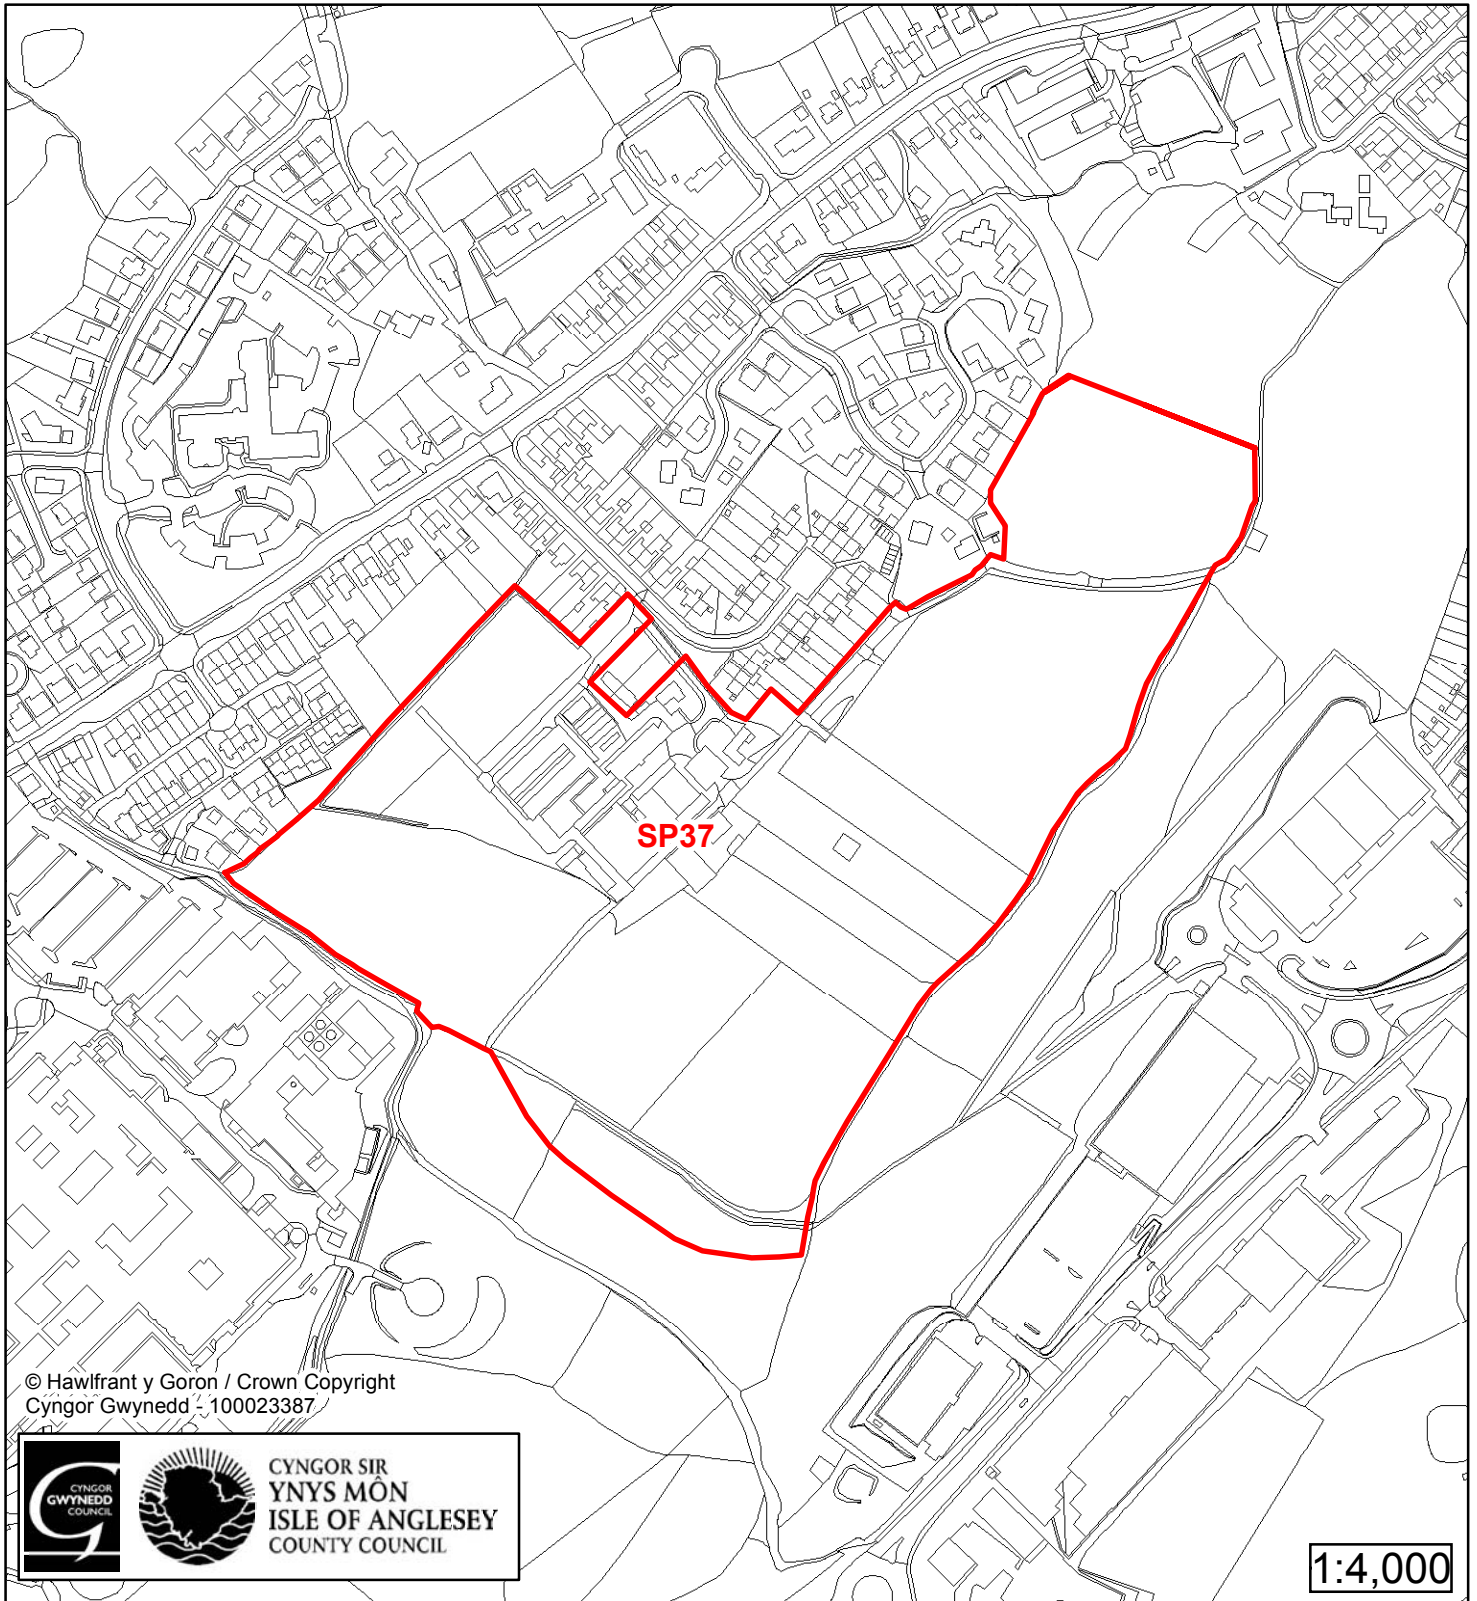

Cynllun Datblygu Lleol ar y Cyd Joint Local Development Plan Cofrestr Safle Posib / Candidate Site Register

Cyfeirnod/ Reference	: SP37
Enw'r Safle / Site Name	: Pen y Ffridd
Lleoliad / Location	: Bangor
Cyfeirnod Grid / Grid Reference	: 561 705
Maint (ha) / Size (ha)	: 9.5
Defnydd â Awgrymir / Suggested Use	: Tai / Housing

Cynllun Datblygu Lleol ar y Cyd Joint Local Development Plan Cofrestr Safle Posib / Candidate Site Register

Cyfeirnod/ Reference	: SP38
Enw'r Safle / Site Name	: Dwyrain o / East of Pen y Ffridd
Lleoliad / Location	: Bangor
Cyfeirnod Grid / Grid Reference	: 556 707
Maint (ha) / Size (ha)	: 2.43
Defnydd â Awgrymir / Suggested Use	: Tai / Housing