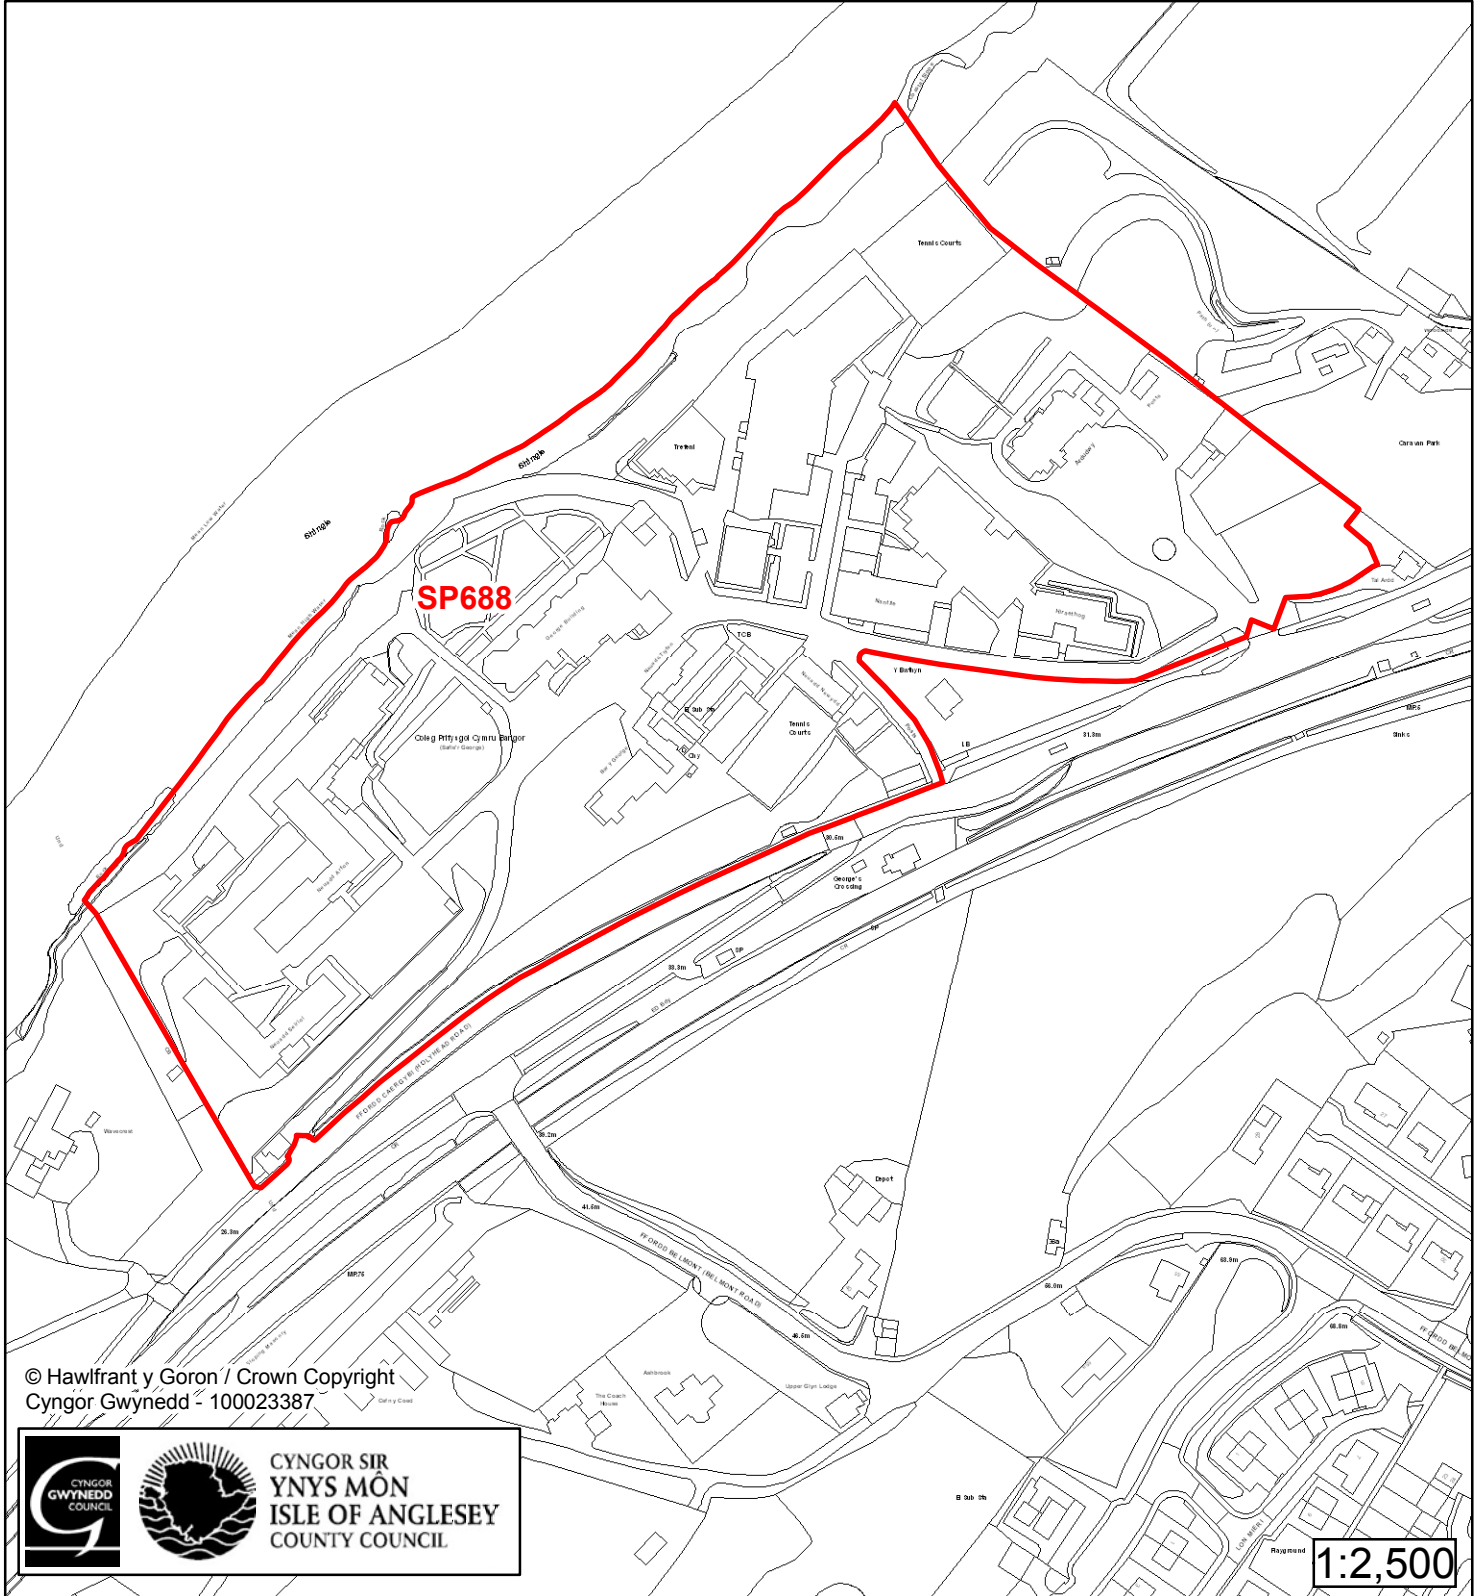

Cynllun Datblygu Lleol ar y Cyd Joint Local Development Plan Cofrestr Safle Posib / Candidate Site Register

Cyfeirnod/ Reference	: SP688
Enw'r Safle / Site Name	: Safle / Site George
Lleoliad / Location	: Prifysgol Bangor University
Cyfeirnod Grid / Grid Reference	: 563 717
Maint (ha) / Size (ha)	: 6.15
Defnydd â Awgrymir / Suggested Use	: Cymysg / Mixed