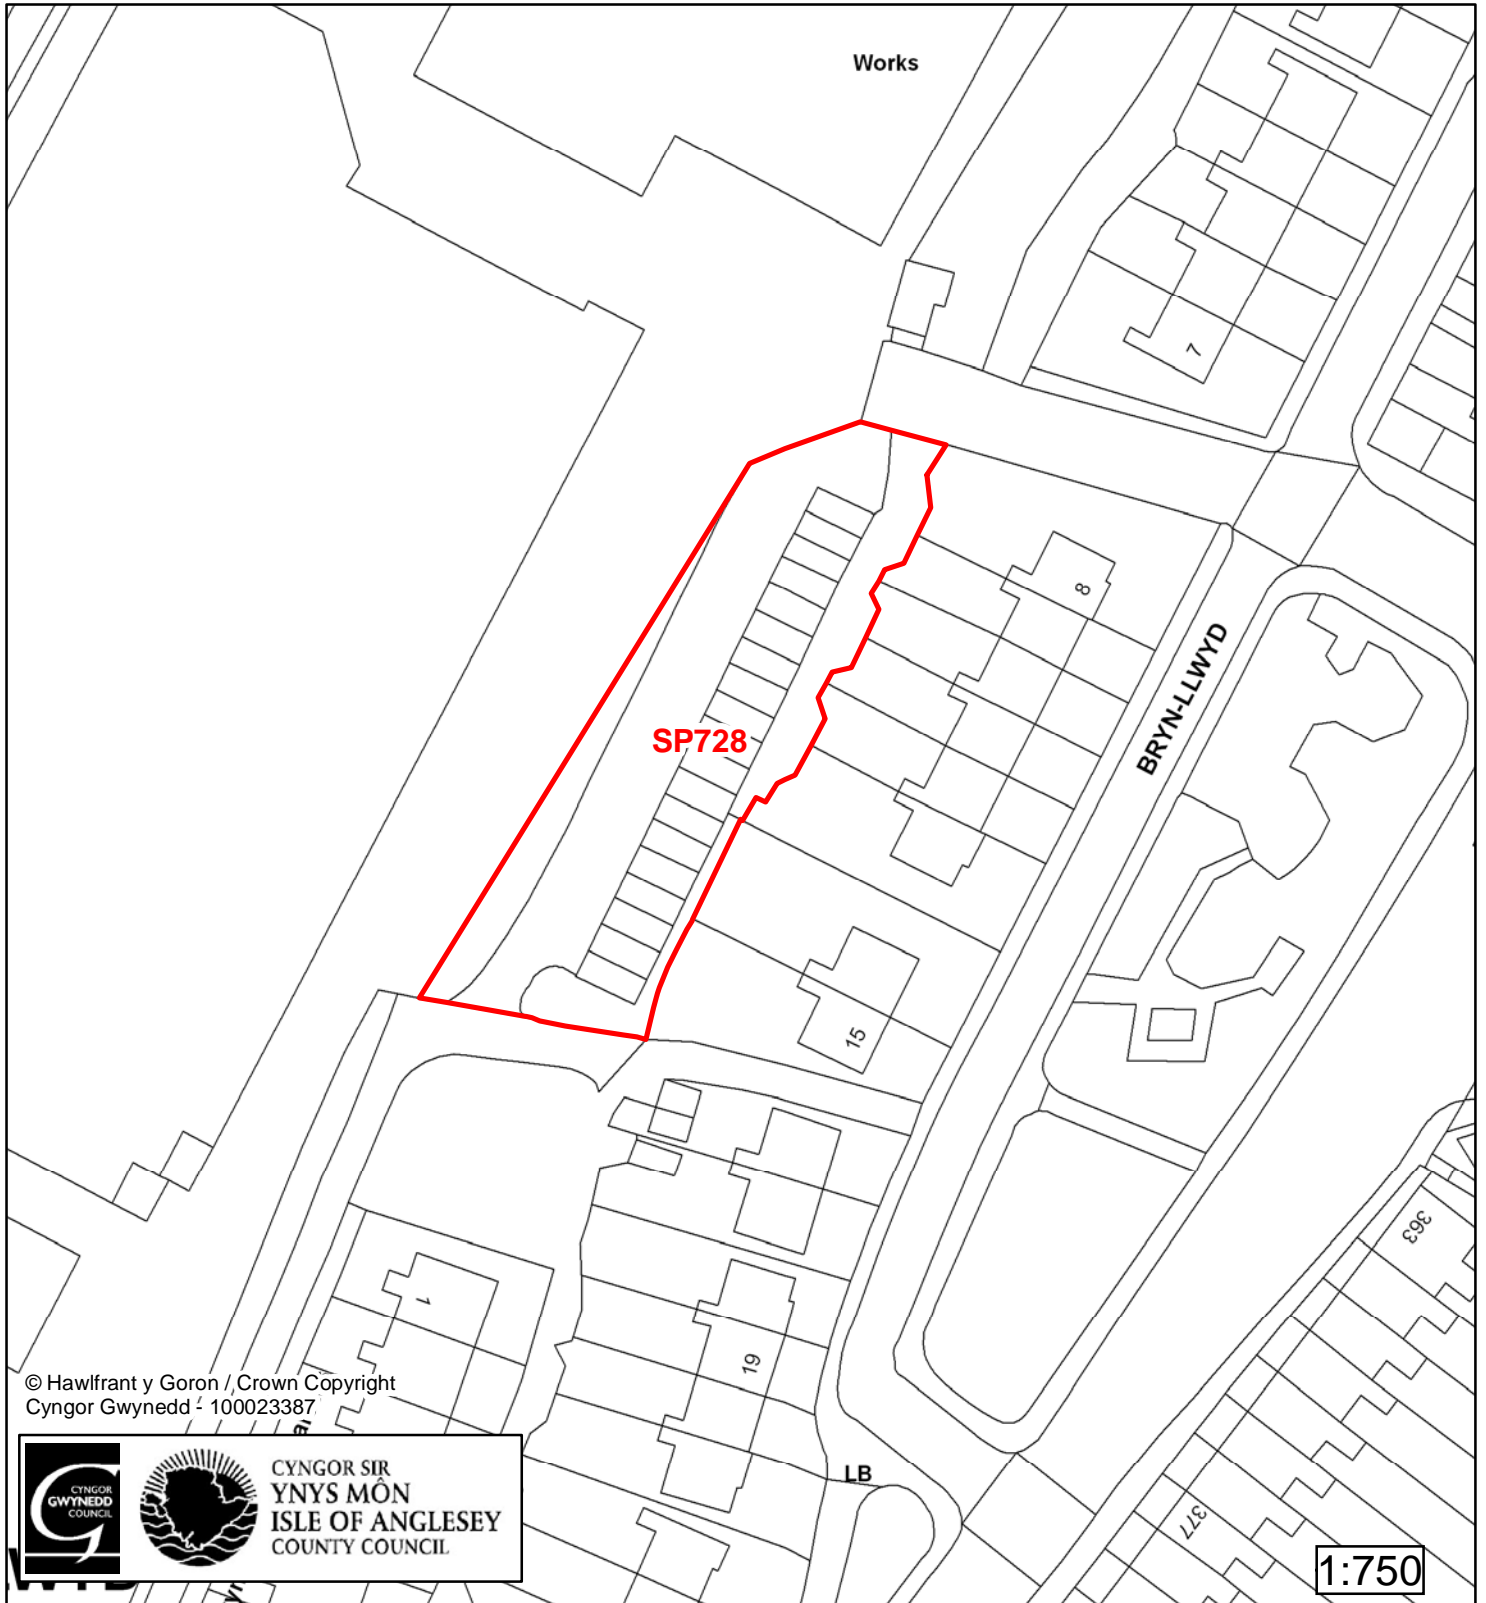

Cynllun Datblygu Lleol ar y Cyd Joint Local Development Plan

Cofrestr Safle Posib / Candidate Site Register

Cyfeirnod/ Reference	: SP728
Enw'r Safle / Site Name	: Safle / Site - Brynllwyd Garages
Lleoliad / Location	: Bangor
Cyfeirnod Grid / Grid Reference	: 569 708
Maint (ha) / Size (ha)	: 0.12
Defnydd â Awgrymir / Suggested Use	: Tai / Housing