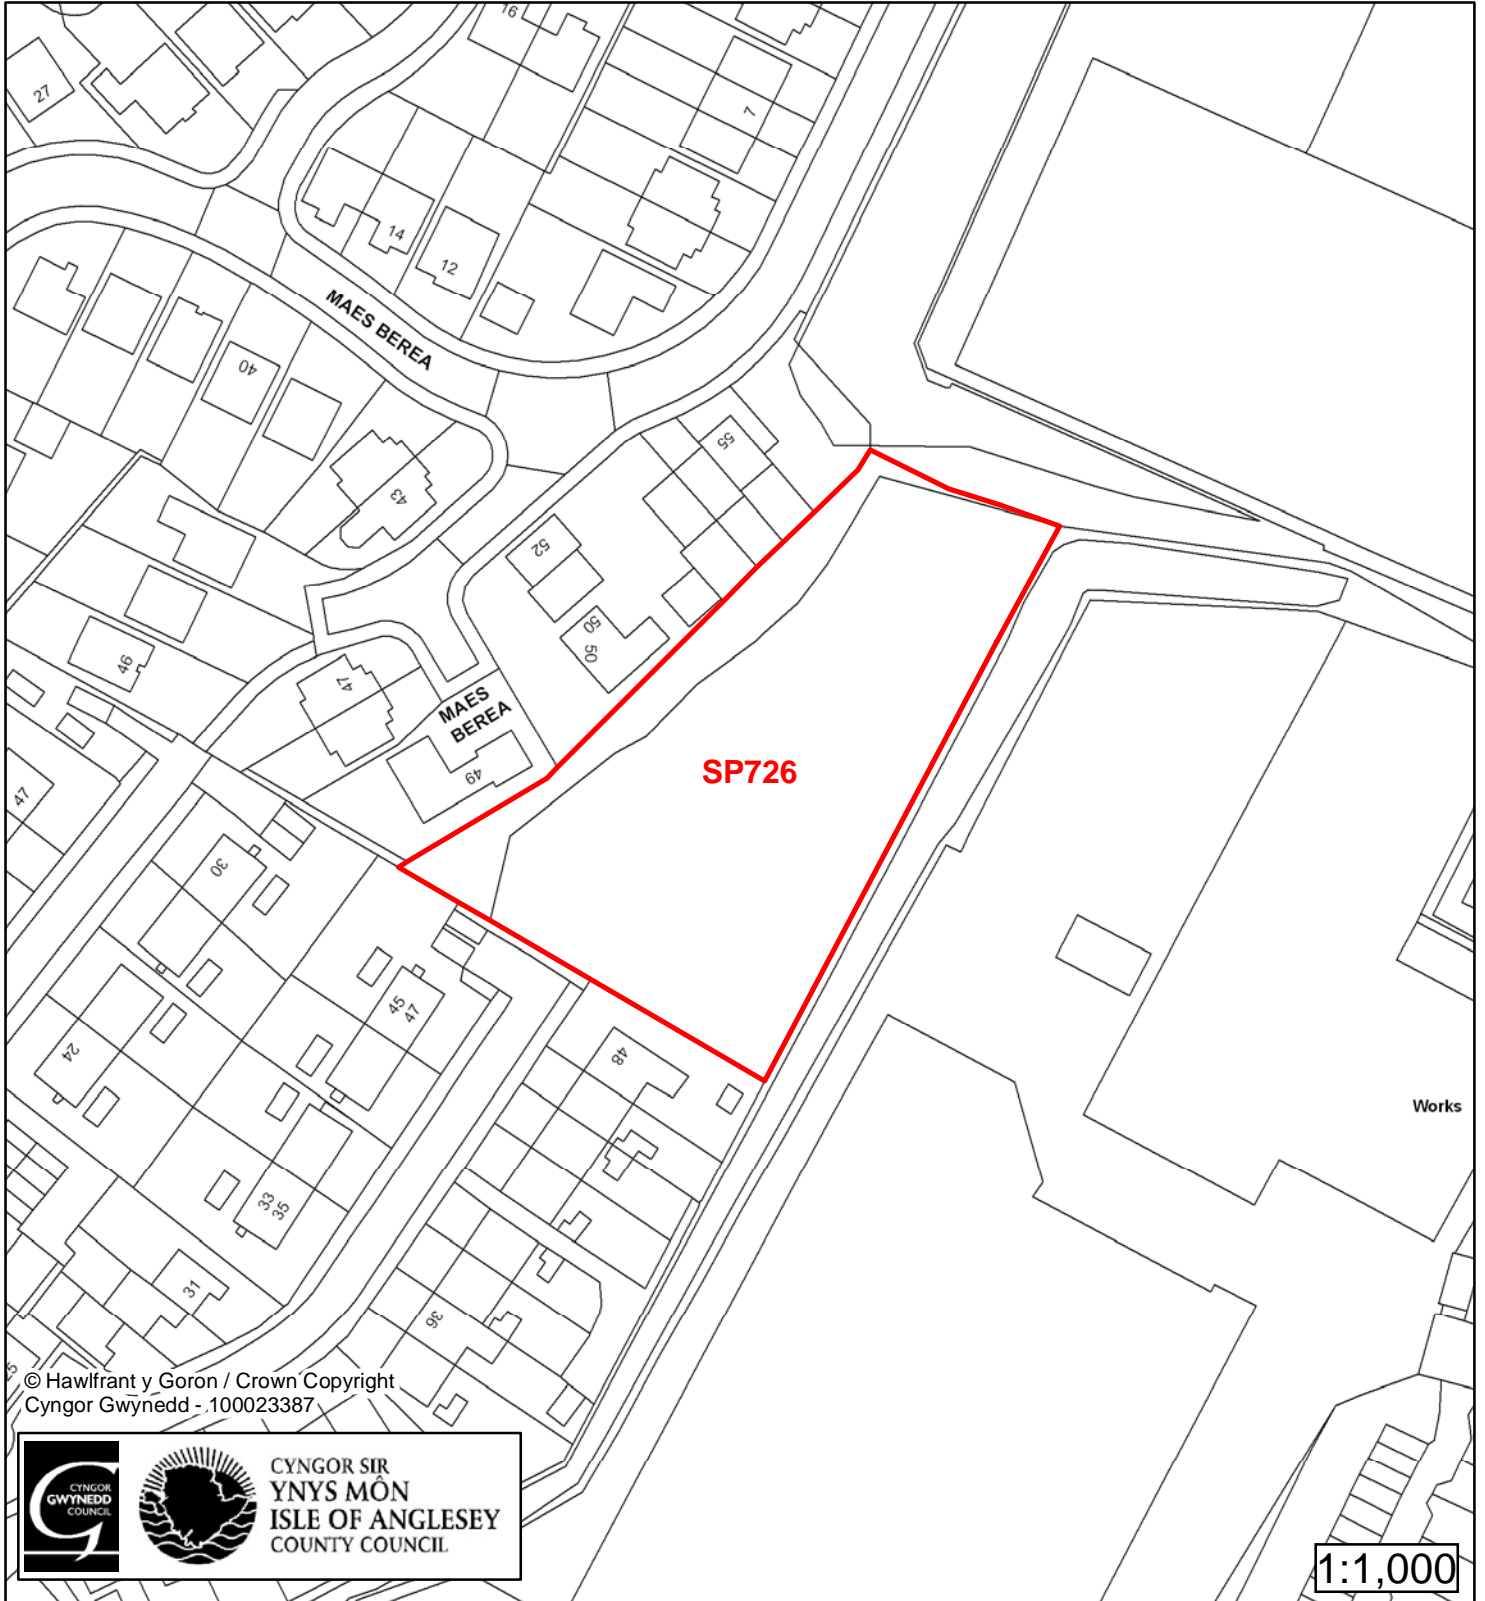

Cynllun Datblygu Lleol ar y Cyd Joint Local Development Plan

Cofrestr Safle Posib / Candidate Site Register

Cyfeirnod/ Reference	: SP723
Enw'r Safle / Site Name	: Tir tu cefn / Land to the rear of Hendrewen
Lleoliad / Location	: Bangor
Cyfeirnod Grid / Grid Reference	: 573 711
Maint (ha) / Size (ha)	: 0.34
Defnydd â Awgrymir / Suggested Use	: Tai / Housing

Cynllun Datblygu Lleol ar y Cyd Joint Local Development Plan

Cofrestr Safle Posib / Candidate Site Register

Cyfeirnod/ Reference	: SP726
Enw'r Safle / Site Name	: Tir yn / Land at Cil Coed
Lleoliad / Location	: Bangor
Cyfeirnod Grid / Grid Reference	: 569 709
Maint (ha) / Size (ha)	: 0.31
Defnydd â Awgrymir / Suggested Use	: Tai / Housing