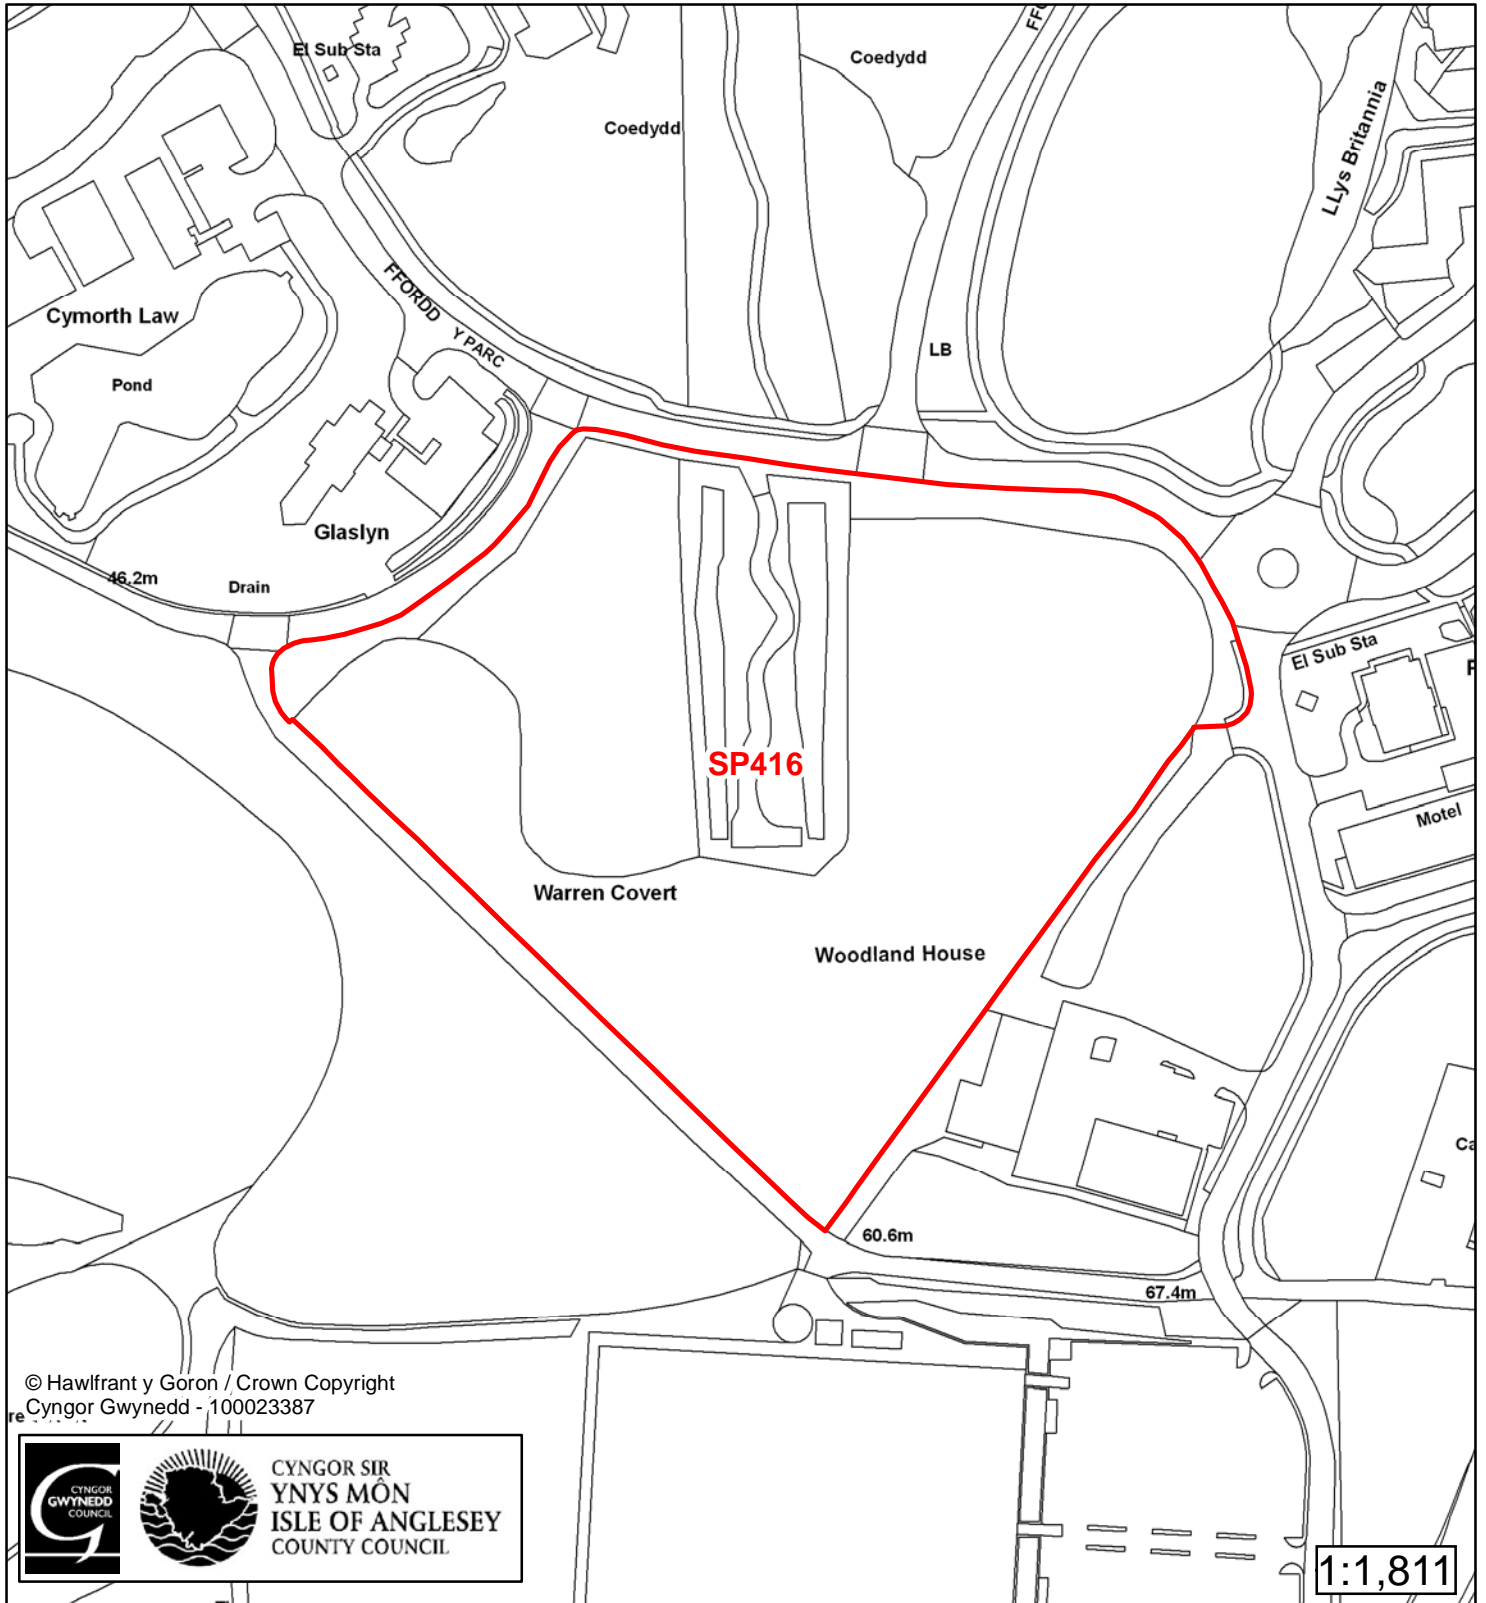

Cynllun Datblygu Lleol ar y Cyd Joint Local Development Plan

Cofrestr Safle Posib / Candidate Site Register

Cyfeirnod/ Reference	: SP416
Enw'r Safle / Site Name	: Railway Plot, Parc Menai
Lleoliad / Location	: Bangor
Cyfeirnod Grid / Grid Reference	: 544 696
Maint (ha) / Size (ha)	: 2.48
Defnydd â Awgrymir / Suggested Use	: Cyflogau / Employment