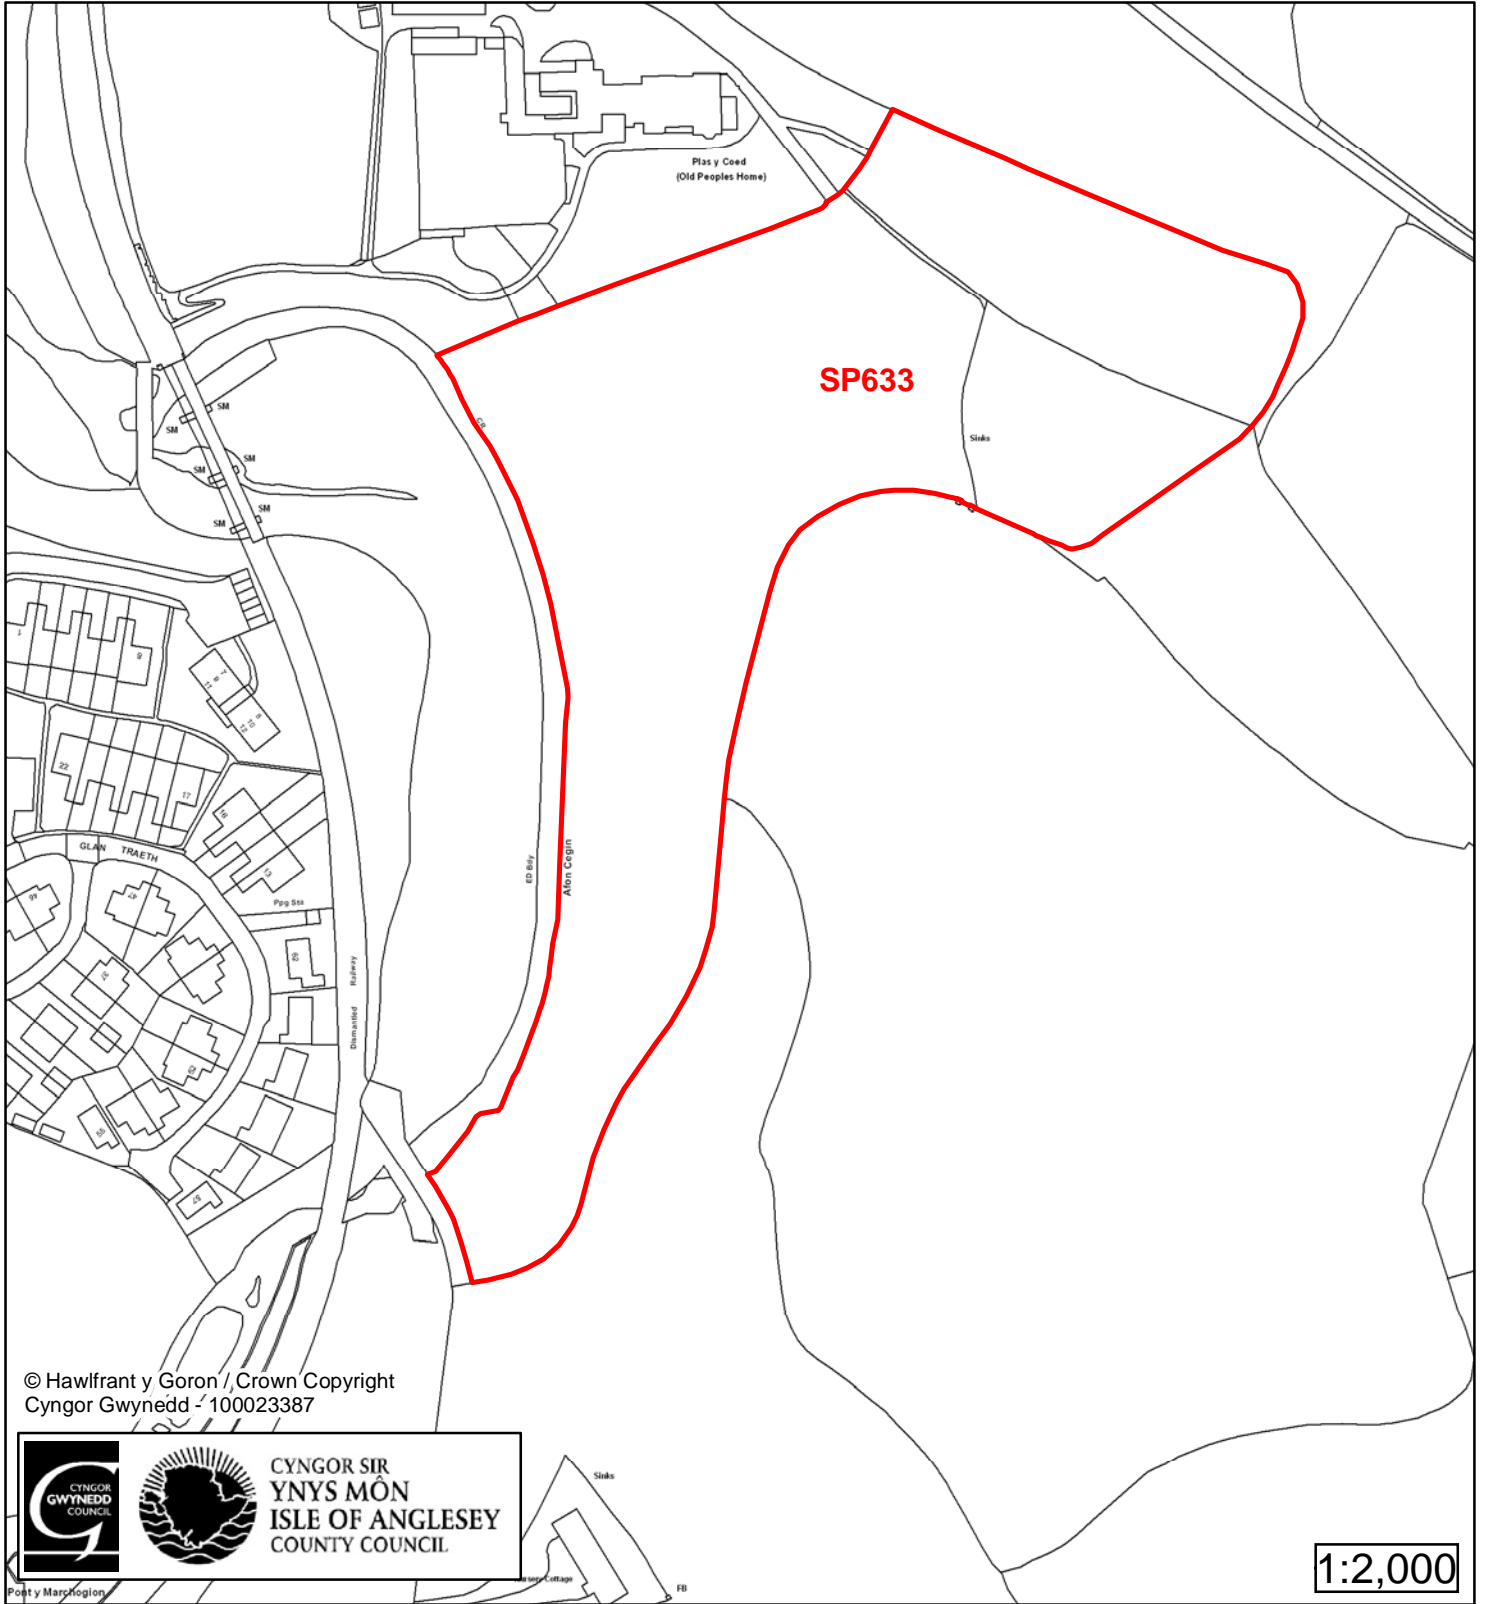

Cynllun Datblygu Lleol ar y Cyd Joint Local Development Plan Cofrestr Safle Posib / Candidate Site Register

Cyfeirnod/ Reference	: SP633
Enw'r Safle / Site Name	: Tir ger / Land adj Plas-Y-Coed, Porth Penrhyn
Lleoliad / Location	: Bangor
Cyfeirnod Grid / Grid Reference	: 594 723
Maint (ha) / Size (ha)	: 2.44
Defnydd â Awgrymir / Suggested Use	: Tai / Housing