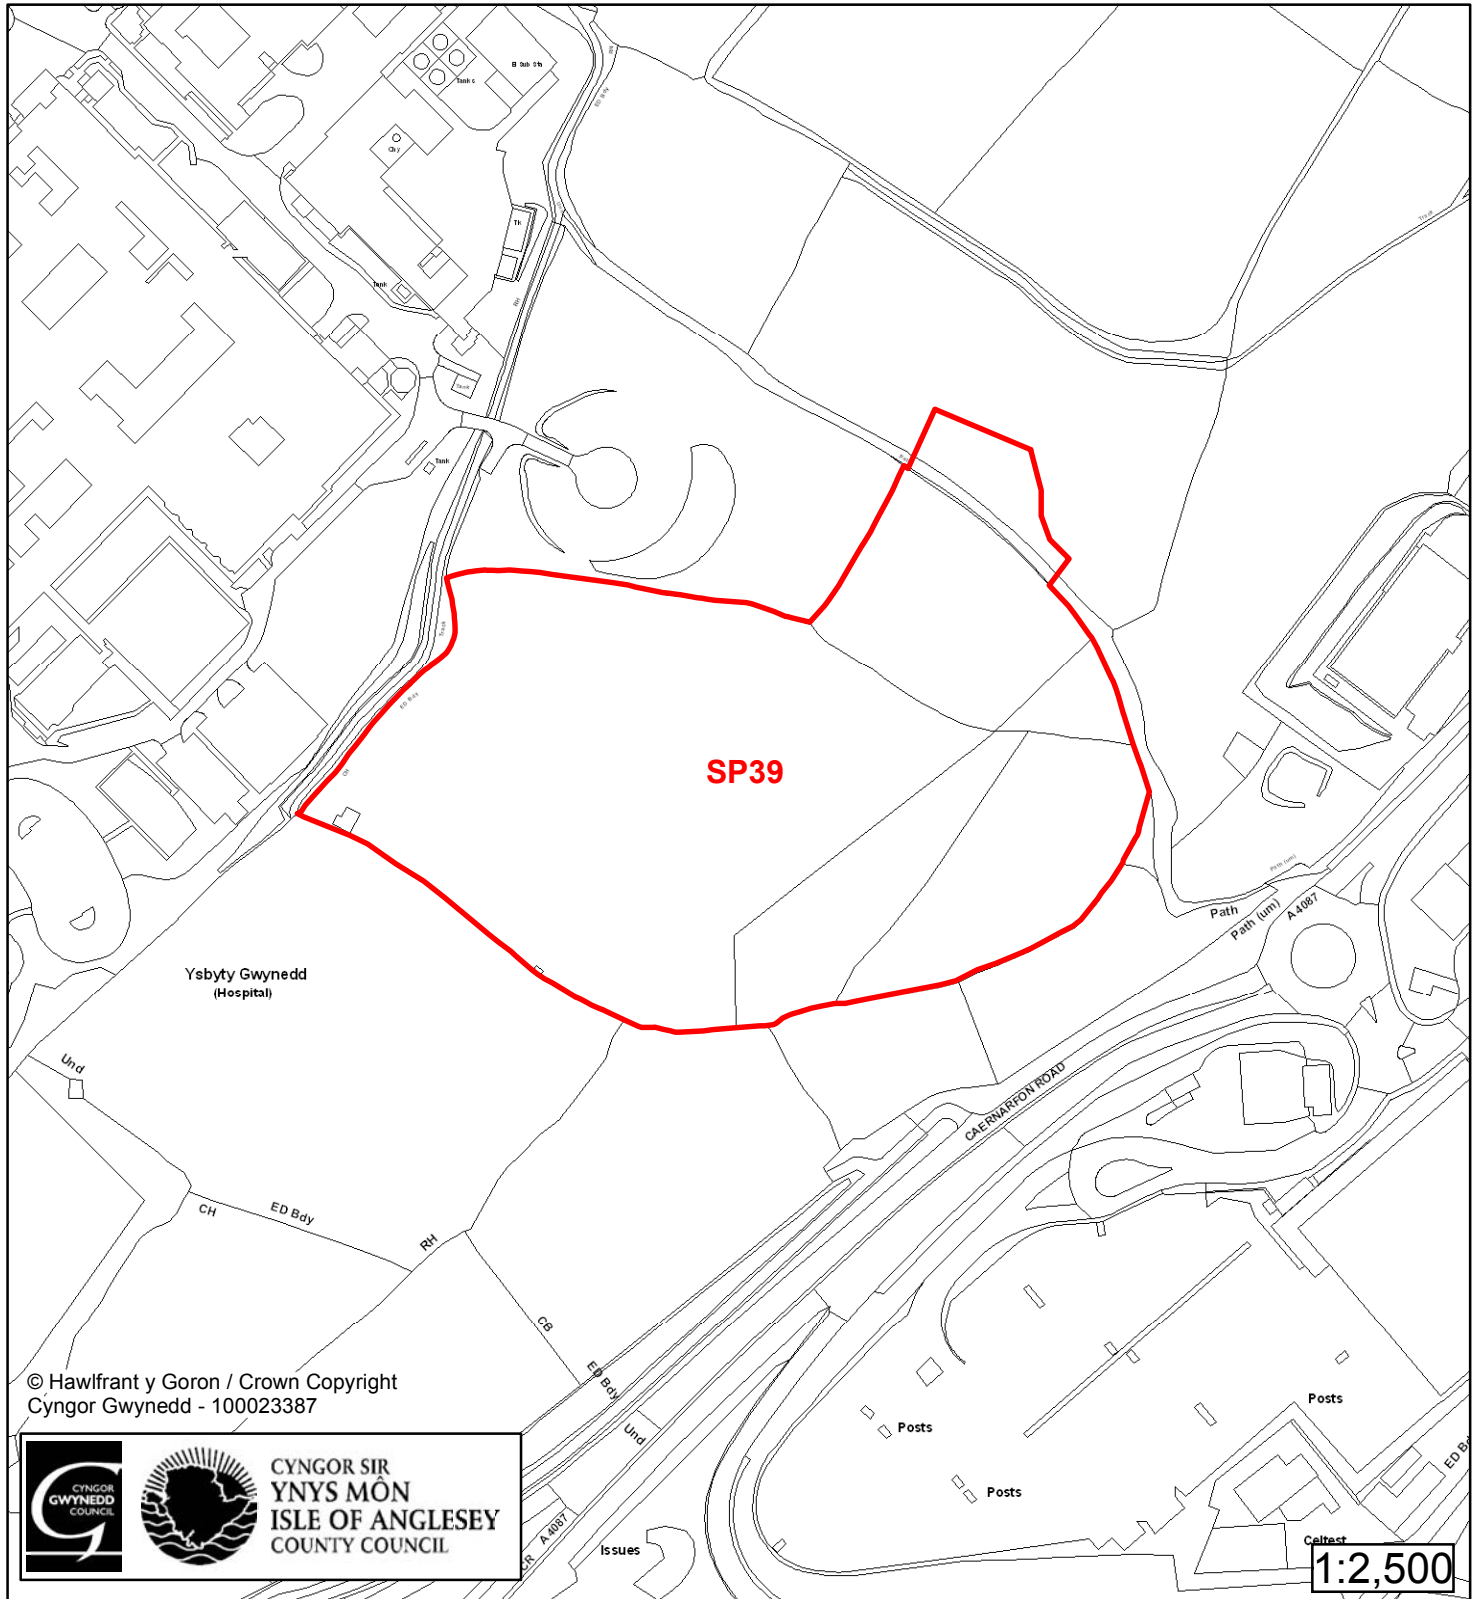

Cynllun Datblygu Lleol ar y Cyd Joint Local Development Plan Cofrestr Safle Posib / Candidate Site Register

Cyfeirnod/ Reference	: SP37
Enw'r Safle / Site Name	: Pen y Ffridd
Lleoliad / Location	: Bangor
Cyfeirnod Grid / Grid Reference	: 561 705
Maint (ha) / Size (ha)	: 9.5
Defnydd â Awgrymir / Suggested Use	: Tai / Housing

Cynllun Datblygu Lleol ar y Cyd Joint Local Development Plan Cofrestr Safle Posib / Candidate Site Register

Cyfeirnod/ Reference	: SP38
Enw'r Safle / Site Name	: Dwyrain o / East of Pen y Ffridd
Lleoliad / Location	: Bangor
Cyfeirnod Grid / Grid Reference	: 556 707
Maint (ha) / Size (ha)	: 2.43
Defnydd â Awgrymir / Suggested Use	: Tai / Housing

Cynllun Datblygu Lleol ar y Cyd Joint Local Development Plan Cofrestr Safle Posib / Candidate Site Register

Cyfeirnod/ Reference	: SP39
Enw'r Safle / Site Name	: De Orllwein o / South West of Pen y Ffridd
Lleoliad / Location	: Bangor
Cyfeirnod Grid / Grid Reference	: 561 700
Maint (ha) / Size (ha)	: 3.3
Defnydd â Awgrymir / Suggested Use	: Tai / Housing