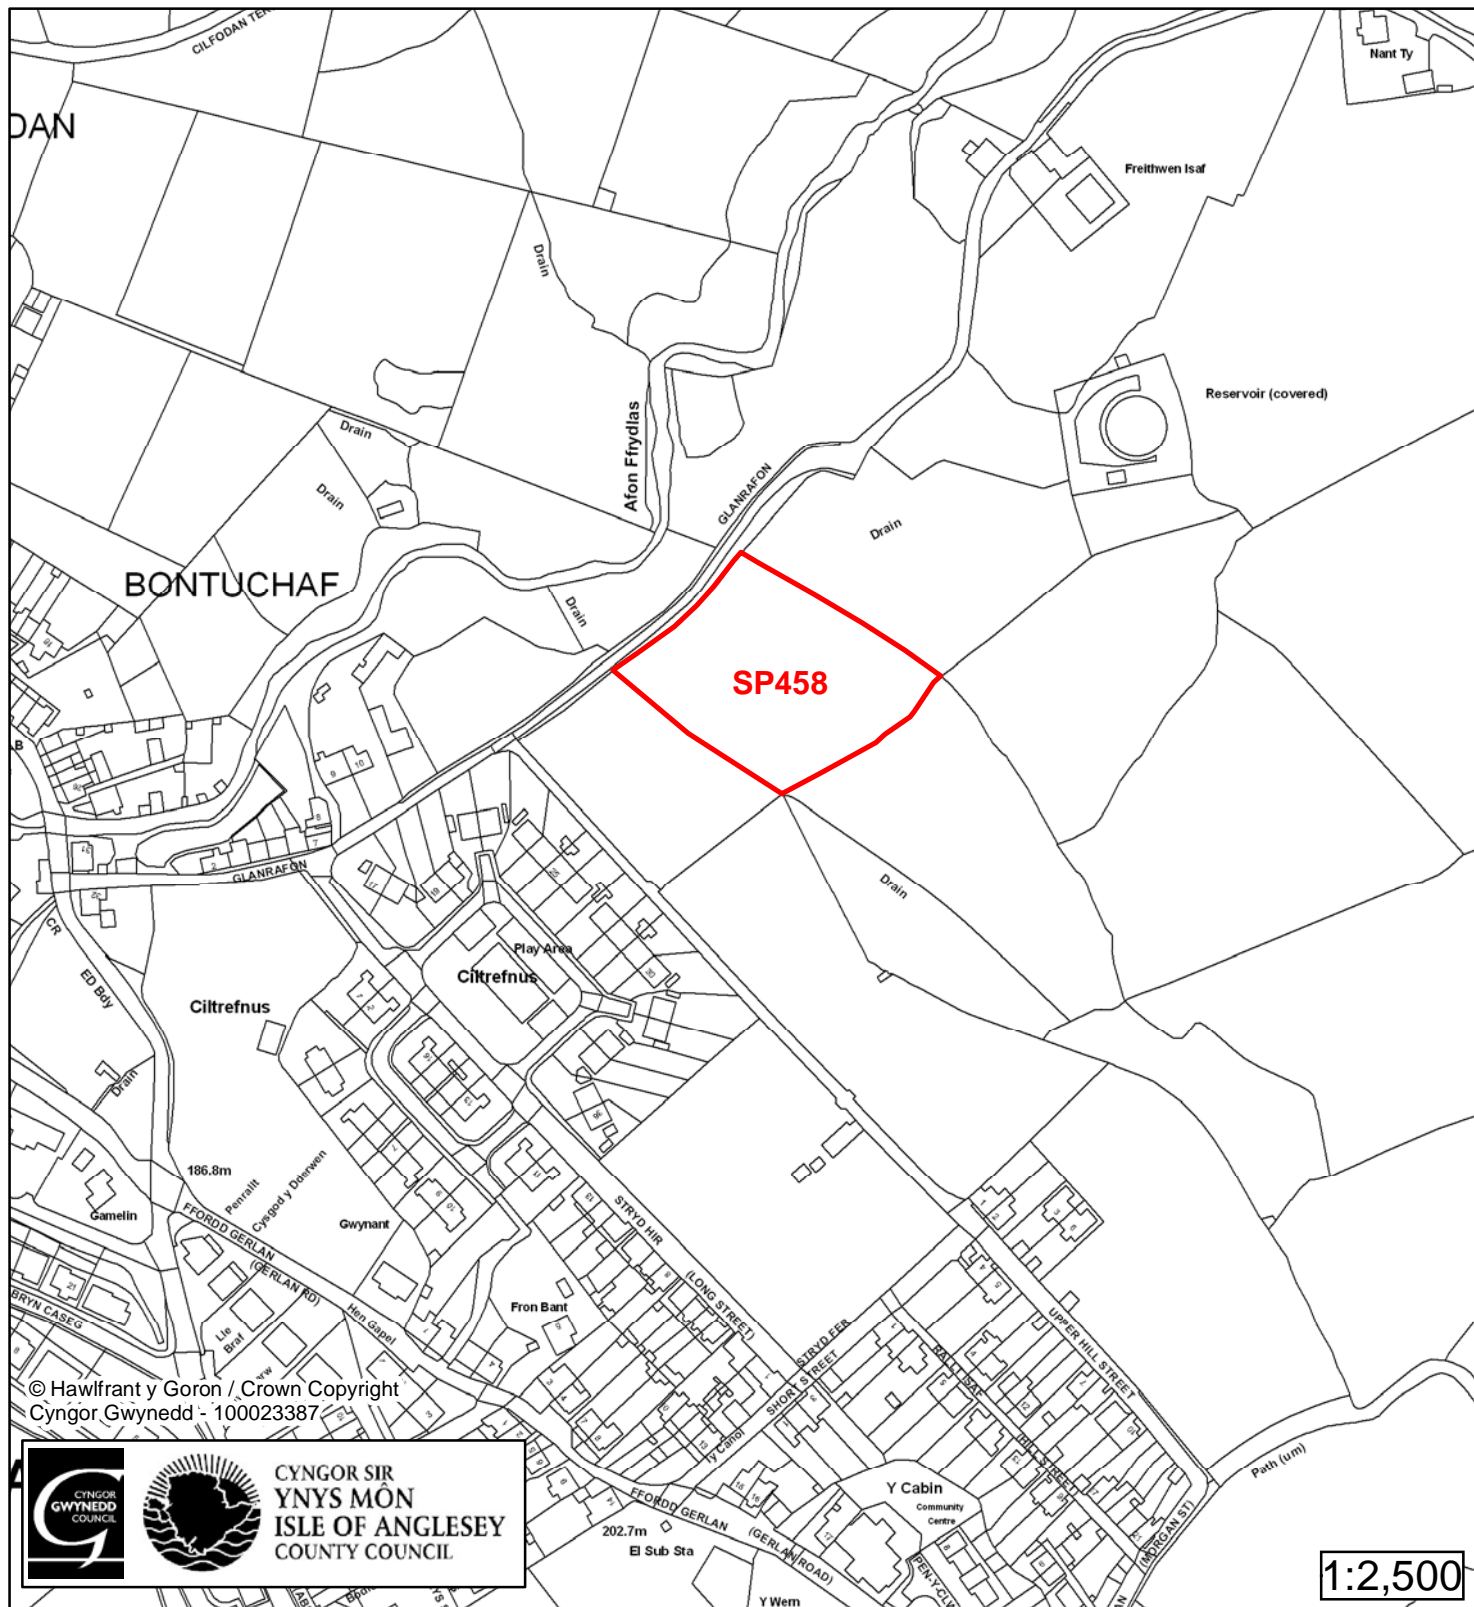

Cynllun Datblygu Lleol ar y Cyd Joint Local Development Plan Cofrestr Safle Posib / Candidate Site Register

Cyfeirnod/ Reference	: SP458
Enw'r Safle / Site Name	: Tir ger / Land near Ciltrefnus, Gerlan
Lleoliad / Location	: Bethesda
Cyfeirnod Grid / Grid Reference	: 263 366
Maint (ha) / Size (ha)	: 0.45
Defnydd â Awgrymir / Suggested Use	: Tai / Housing