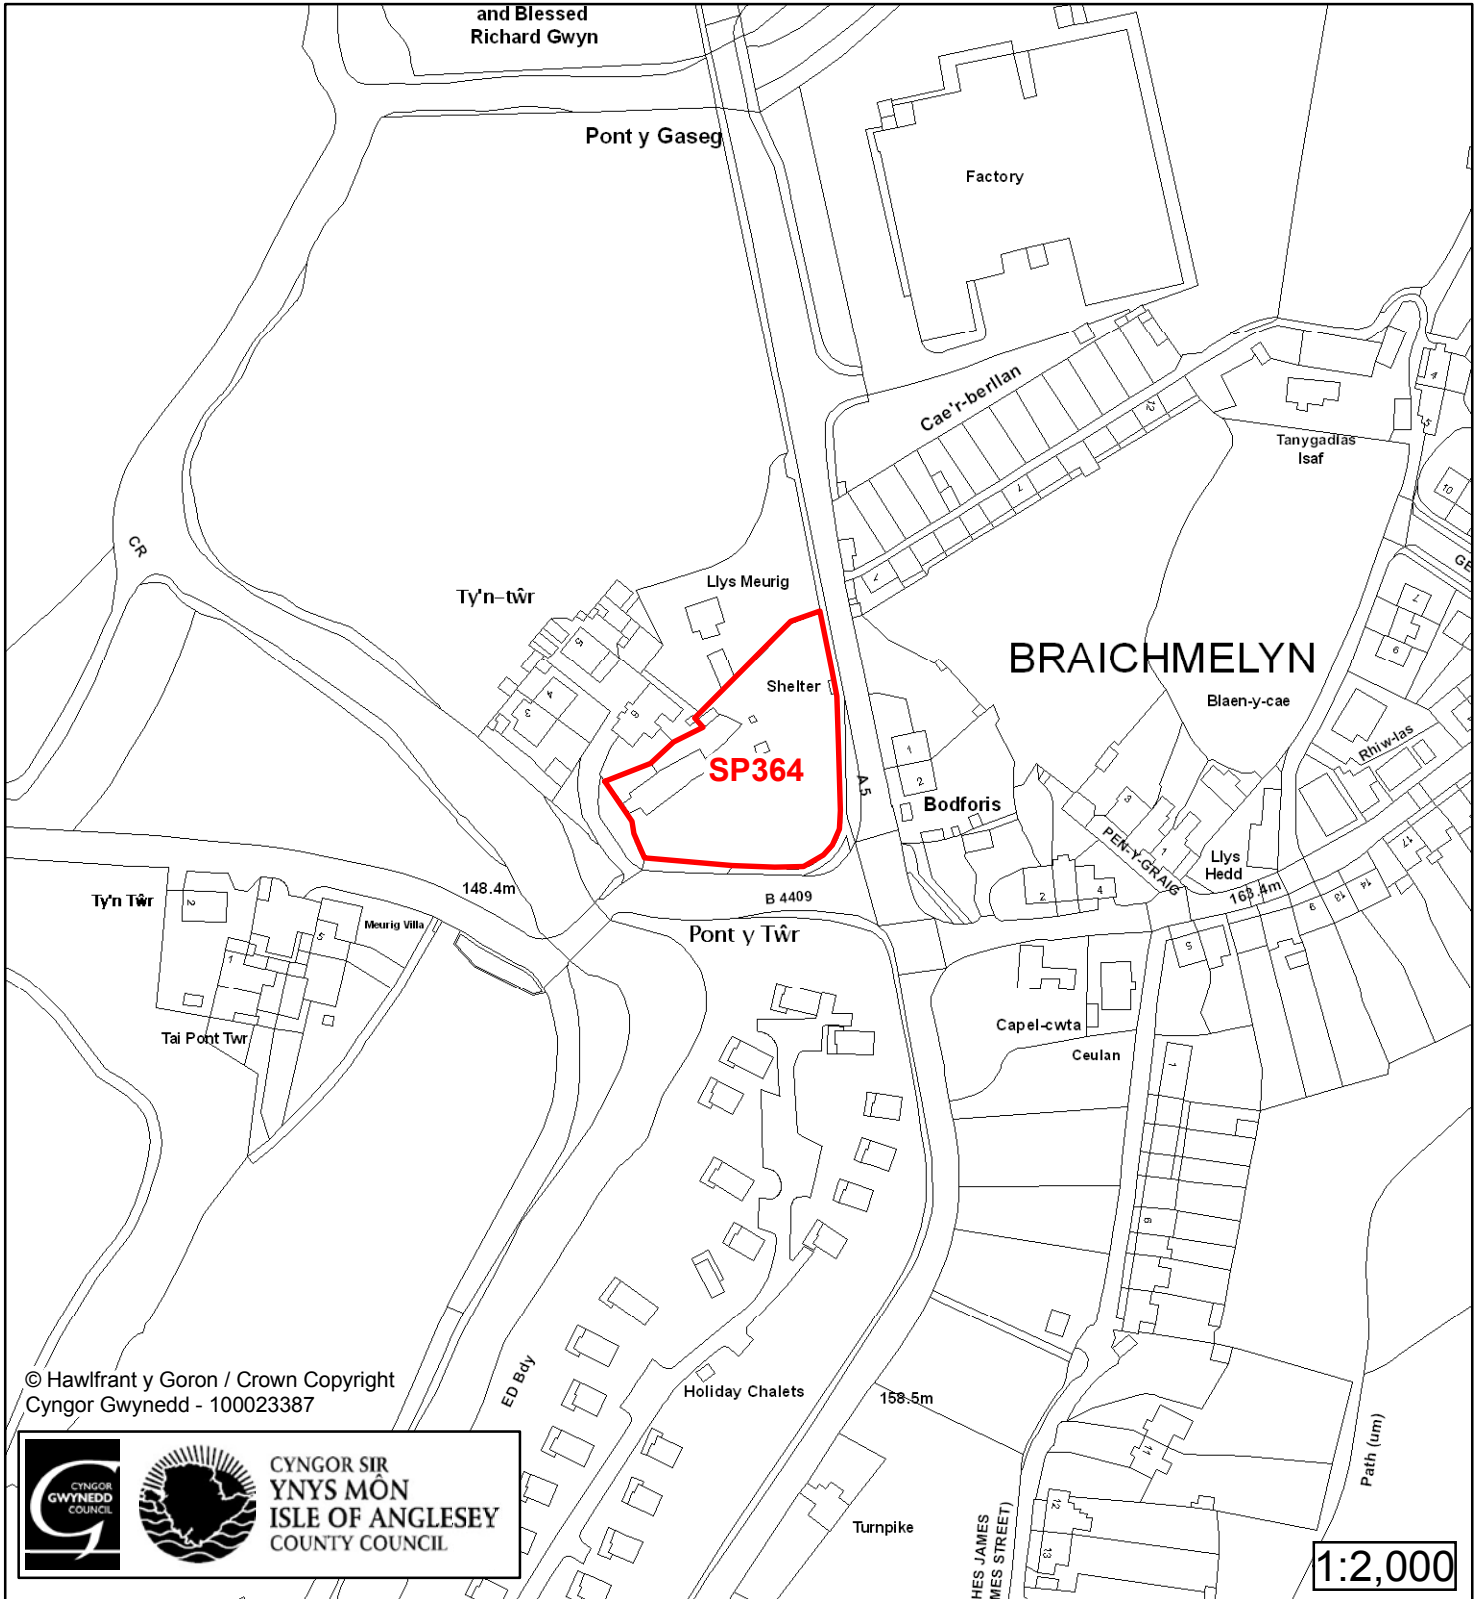

Cynllun Datblygu Lleol ar y Cyd Joint Local Development Plan Cofrestr Safle Posib / Candidate Site Register

© Hawlfraint y Goron / Crown Copyright
Cyngor Gwynedd - 100023387