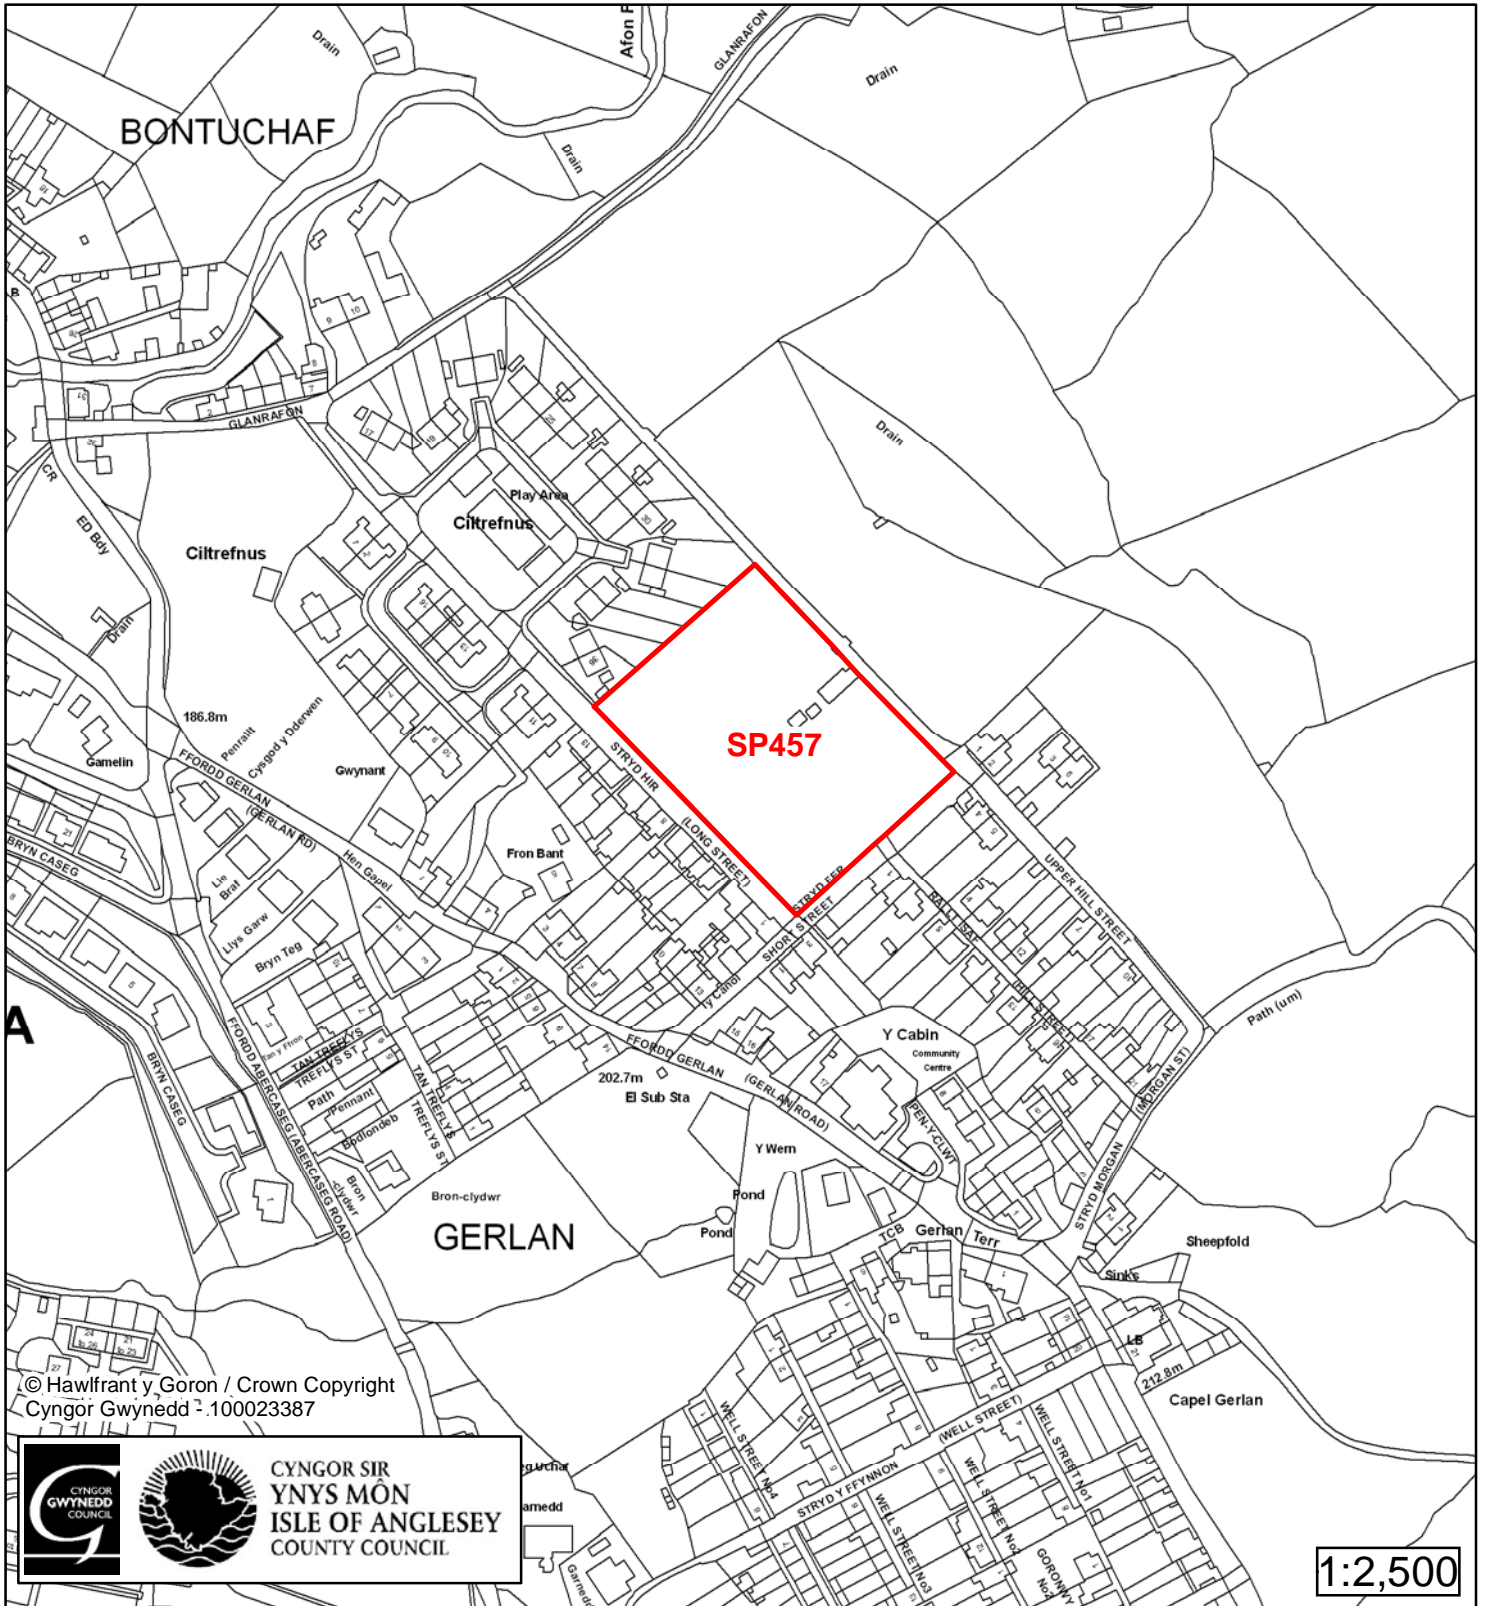

Cynllun Datblygu Lleol ar y Cyd Joint Local Development Plan Cofrestr Safle Posib / Candidate Site Register

Cyfeirnod/ Reference	: SP457
Enw'r Safle / Site Name	: Stryd Hir, Gerlan
Lleoliad / Location	: Bethesda
Cyfeirnod Grid / Grid Reference	: 263 366
Maint (ha) / Size (ha)	: 0.67
Defnydd â Awgrymir / Suggested Use	: Tai / Housing