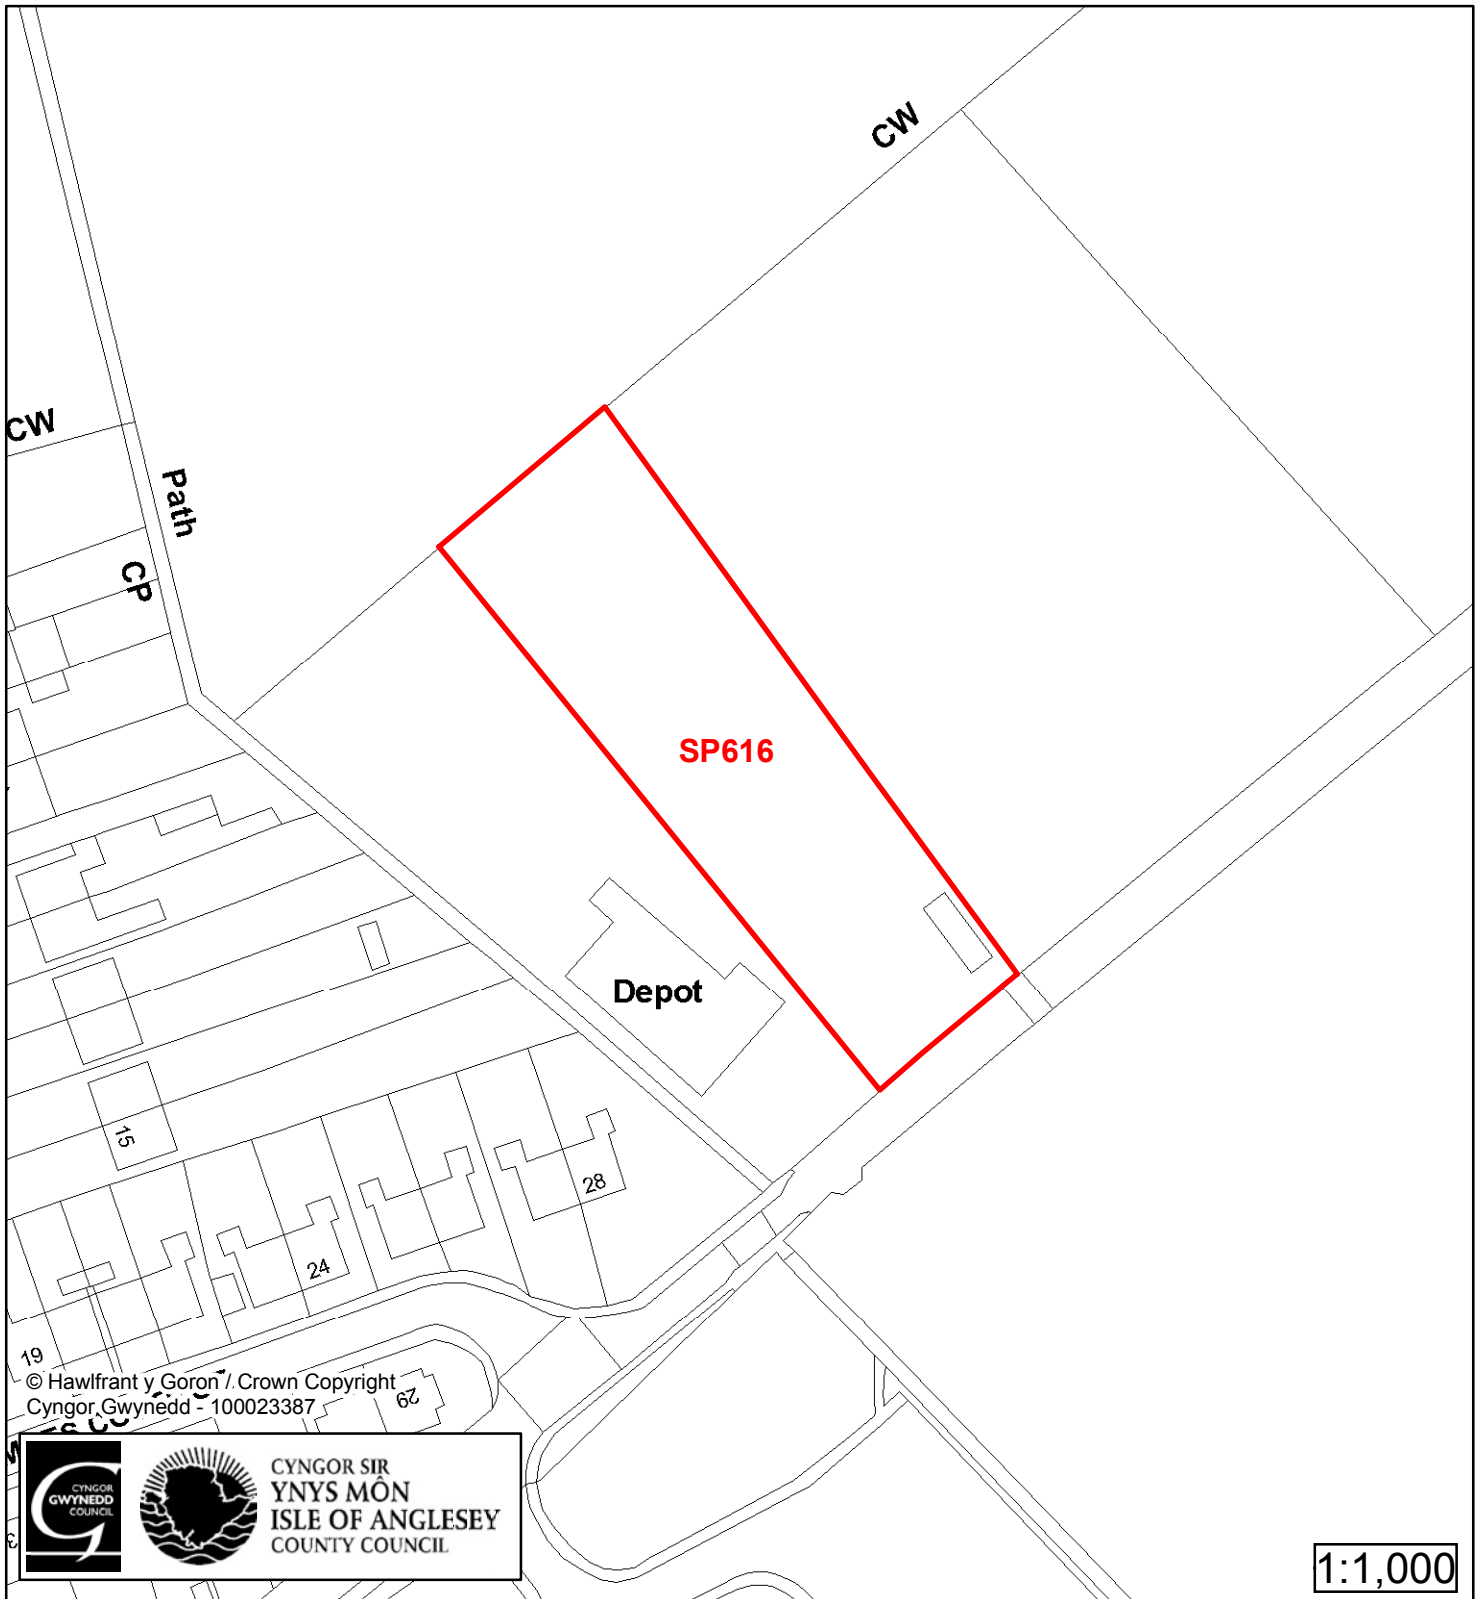

Cynllun Datblygu Lleol ar y Cyd Joint Local Development Plan Cofrestr Safle Posib / Candidate Site Register

Cyfeirnod/ Reference	: SP616
Enw'r Safle / Site Name	: Safle / Site Grays Motors
Lleoliad / Location	: Bethesda
Cyfeirnod Grid / Grid Reference	: 621 674
Maint (ha) / Size (ha)	: 0.24
Defnydd â Awgrymir / Suggested Use	: Tai / Housing