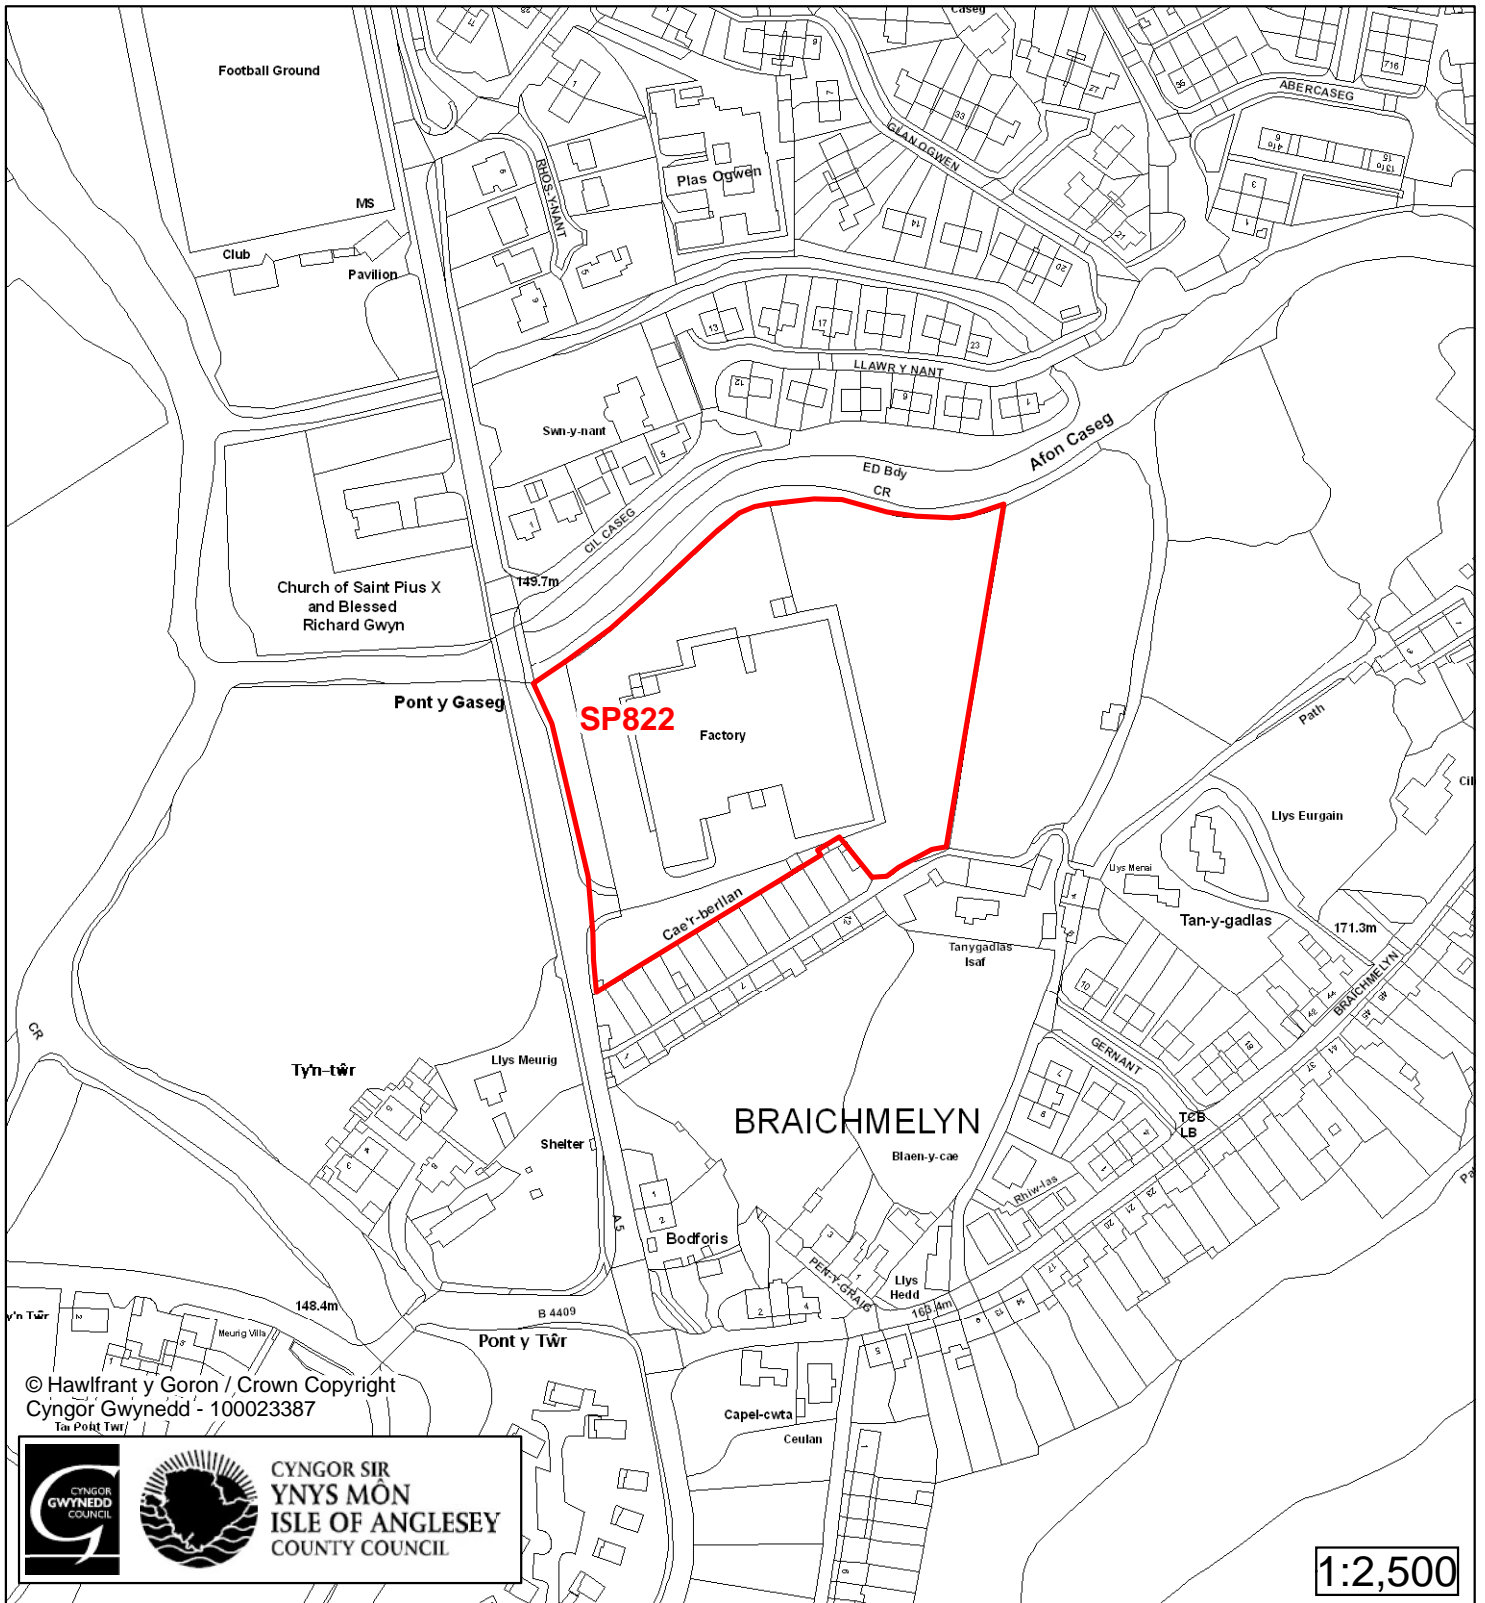

Cynllun Datblygu Lleol ar y Cyd Joint Local Development Plan Cofrestr Safle Posib / Candidate Site Register

Cyfeirnod/ Reference	: SP822
Enw'r Safle / Site Name	: Safle gynt Austin Taylors' Former Site
Lleoliad / Location	: Bethesda
Cyfeirnod Grid / Grid Reference	: 626 661
Maint (ha) / Size (ha)	: 1.58
Defnydd â Awgrymir / Suggested Use	: Tai / Housing