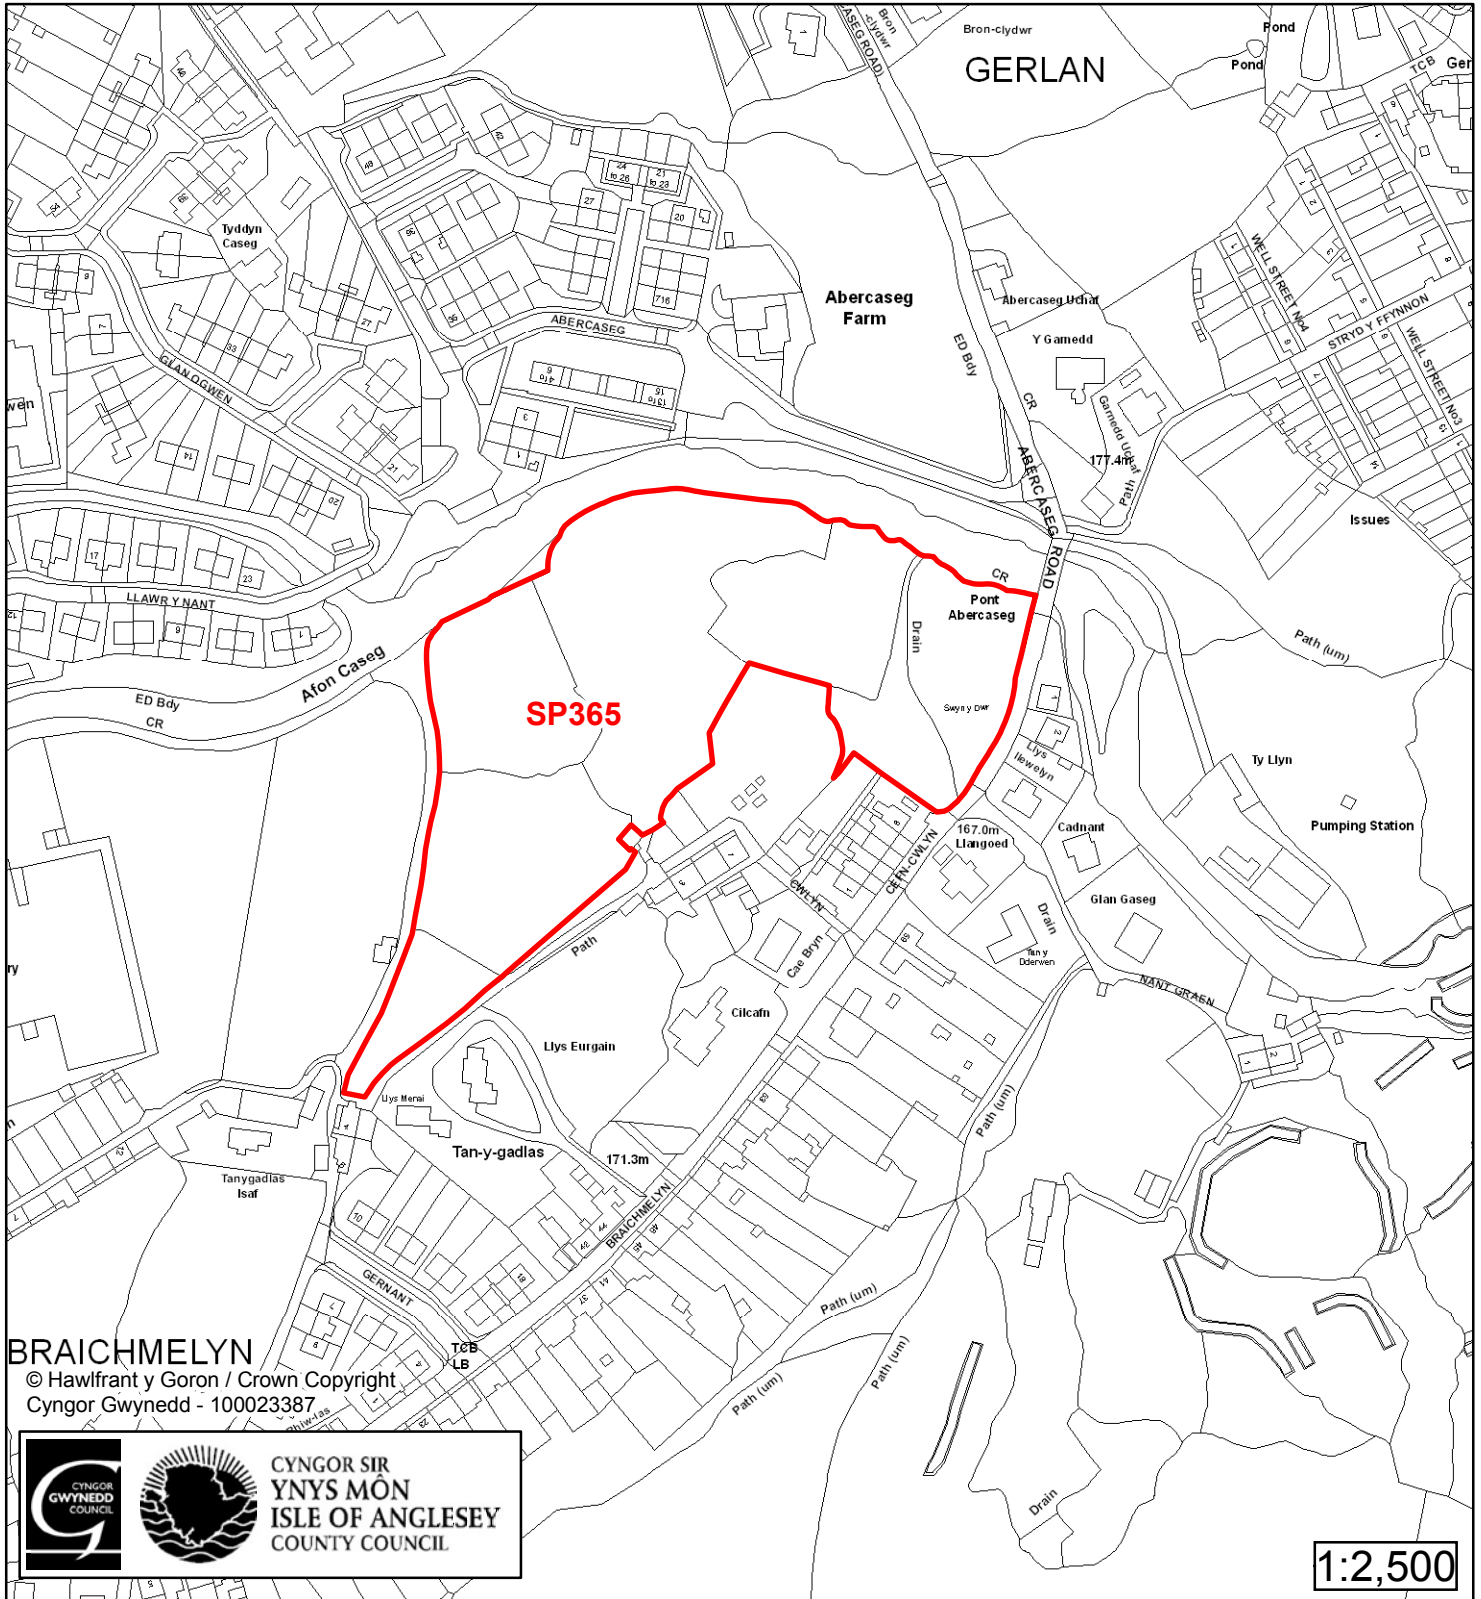

Cynllun Datblygu Lleol ar y Cyd Joint Local Development Plan

Cofrestr Safle Posib / Candidate Site Register

BRAICHMELYN
© Hawlfraint y Goron / Crown Copyright
Cyngor Gwynedd - 100023387