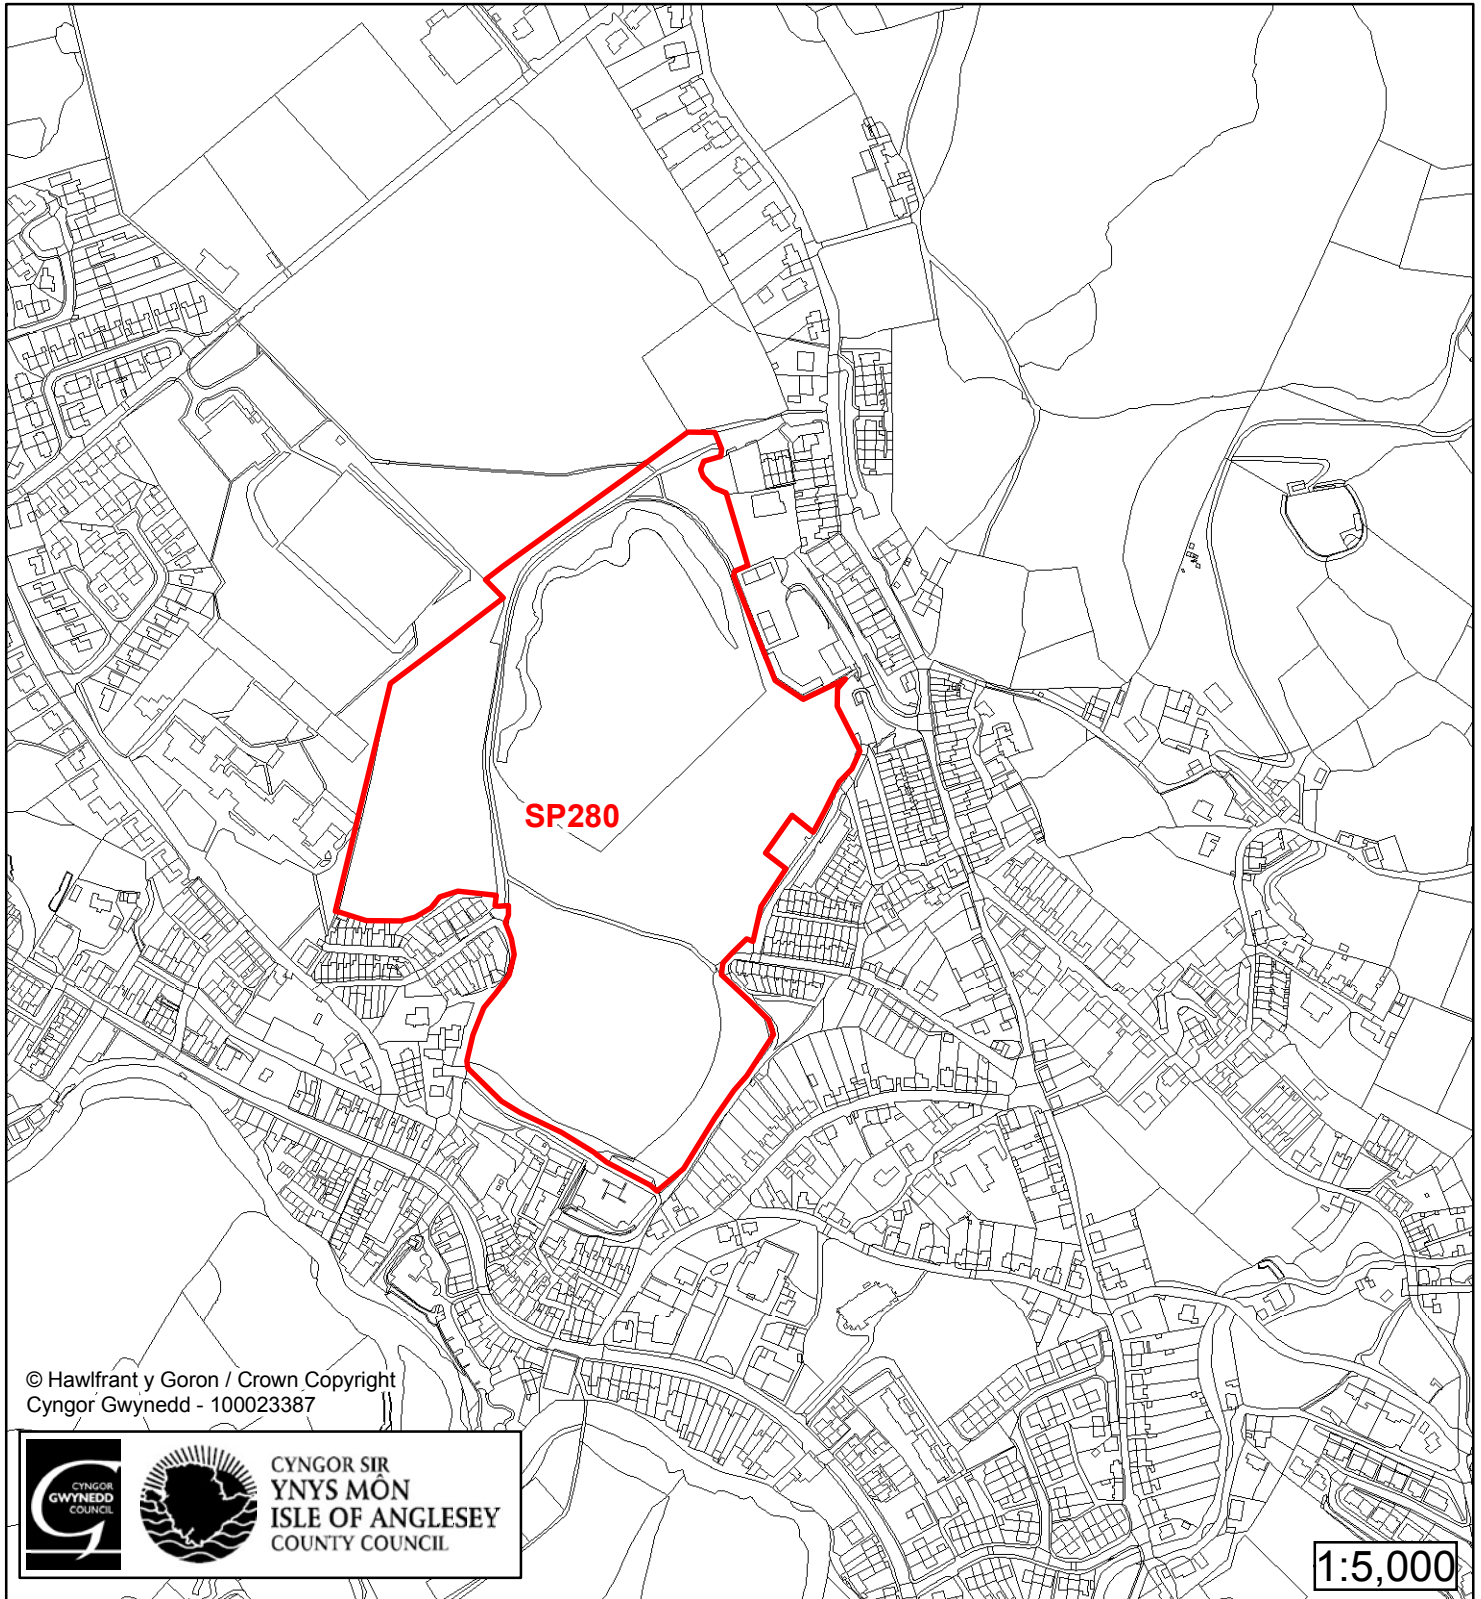

Cynllun Datblygu Lleol ar y Cyd Joint Local Development Plan Cofrestr Safle Posib / Candidate Site Register

Cyfeirnod/ Reference	: SP280
Enw'r Safle / Site Name	: Chwarel Pant Dreiniog Quarry
Lleoliad / Location	: Bethesda
Cyfeirnod Grid / Grid Reference	: 623 670
Maint (ha) / Size (ha)	: 9.35
Defnydd â Awgrymir / Suggested Use	: Cymysg / Mixed