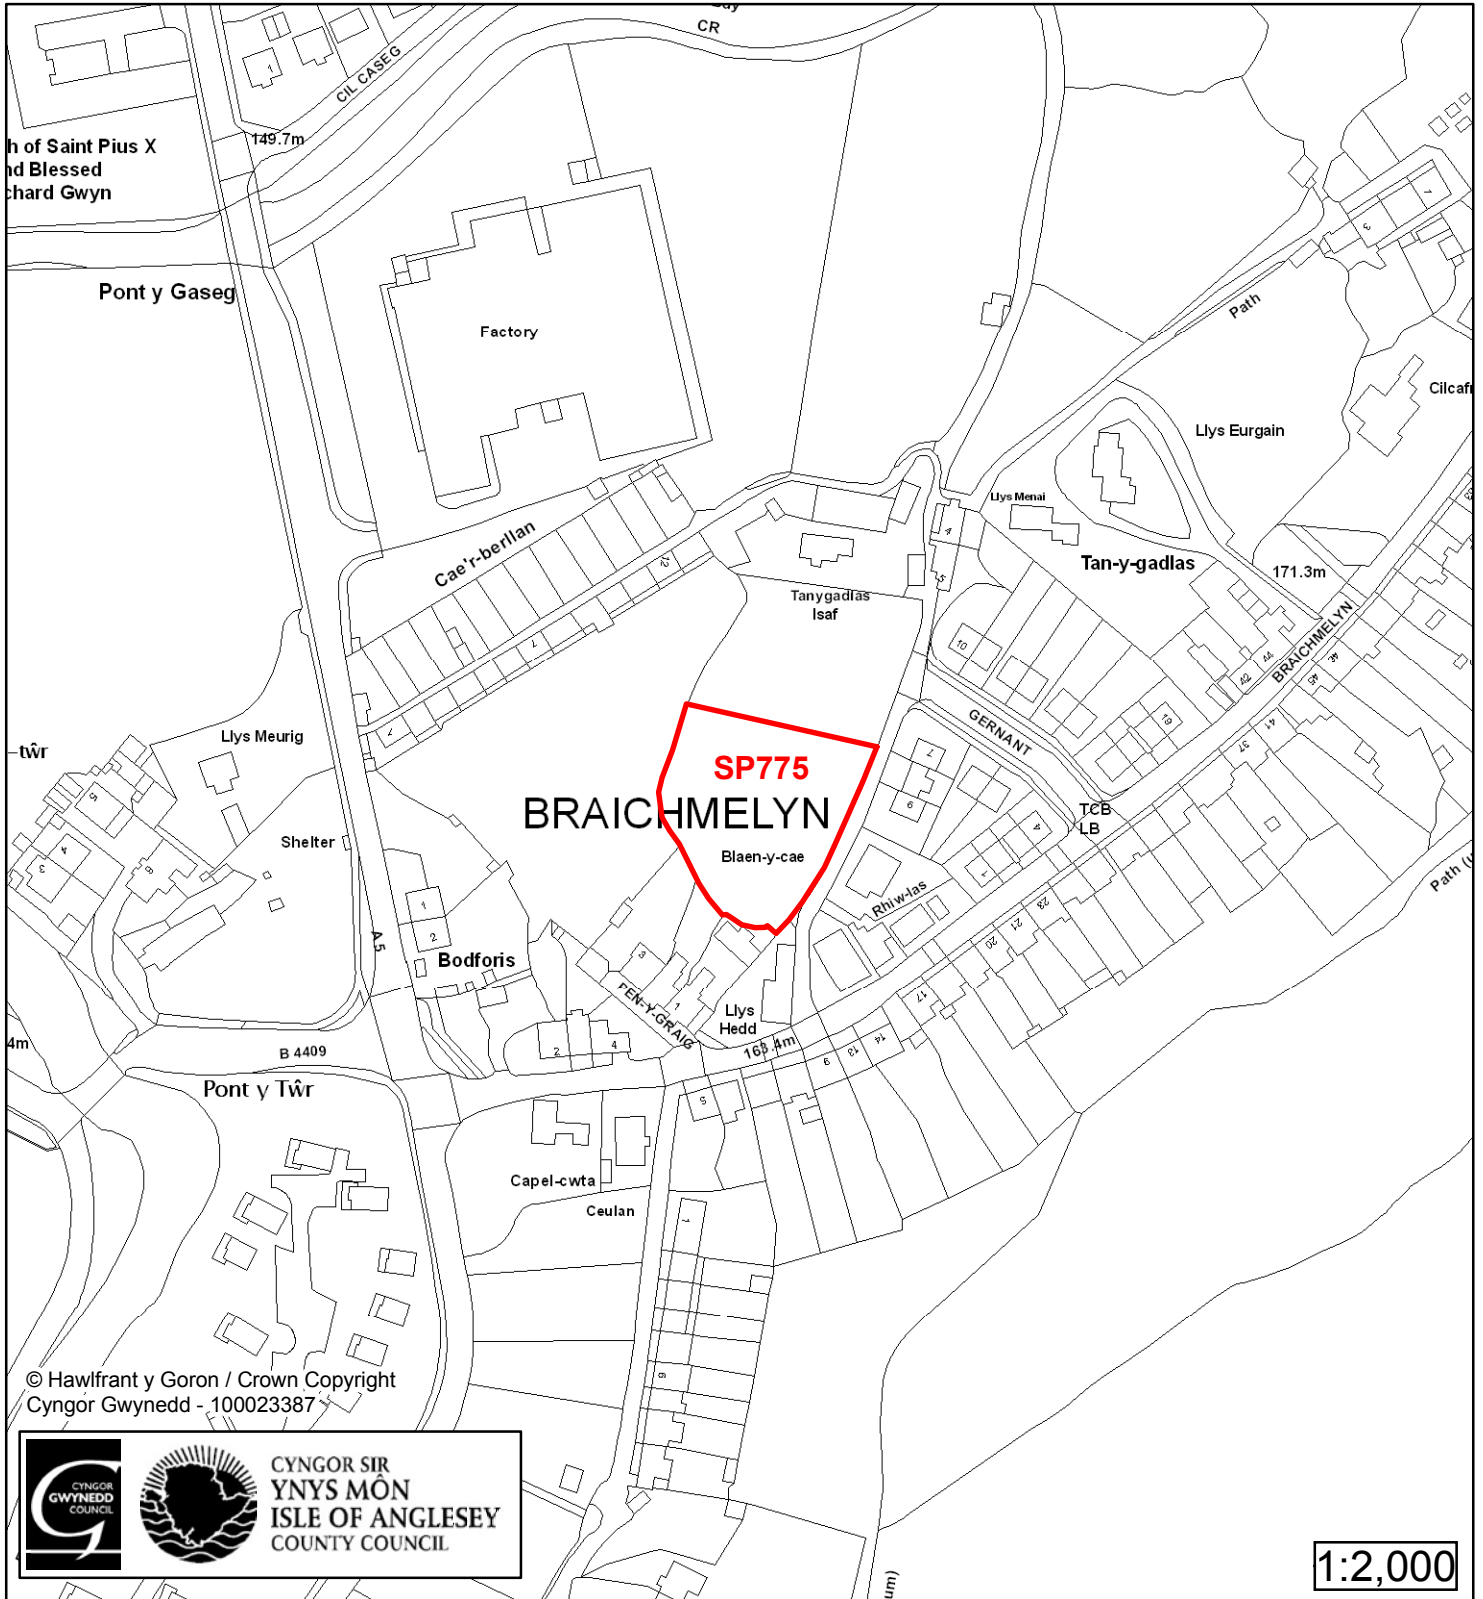

Cynllun Datblygu Lleol ar y Cyd Joint Local Development Plan Cofrestr Safle Posib / Candidate Site Register

Cyfeirnod/ Reference	: SP775
Enw'r Safle / Site Name	: Cae Blaen y Cae Field
Lleoliad / Location	: Bethesda
Cyfeirnod Grid / Grid Reference	: 627 660
Maint (ha) / Size (ha)	: 0.22
Defnydd â Awgrymir / Suggested Use	: Tai / Housing