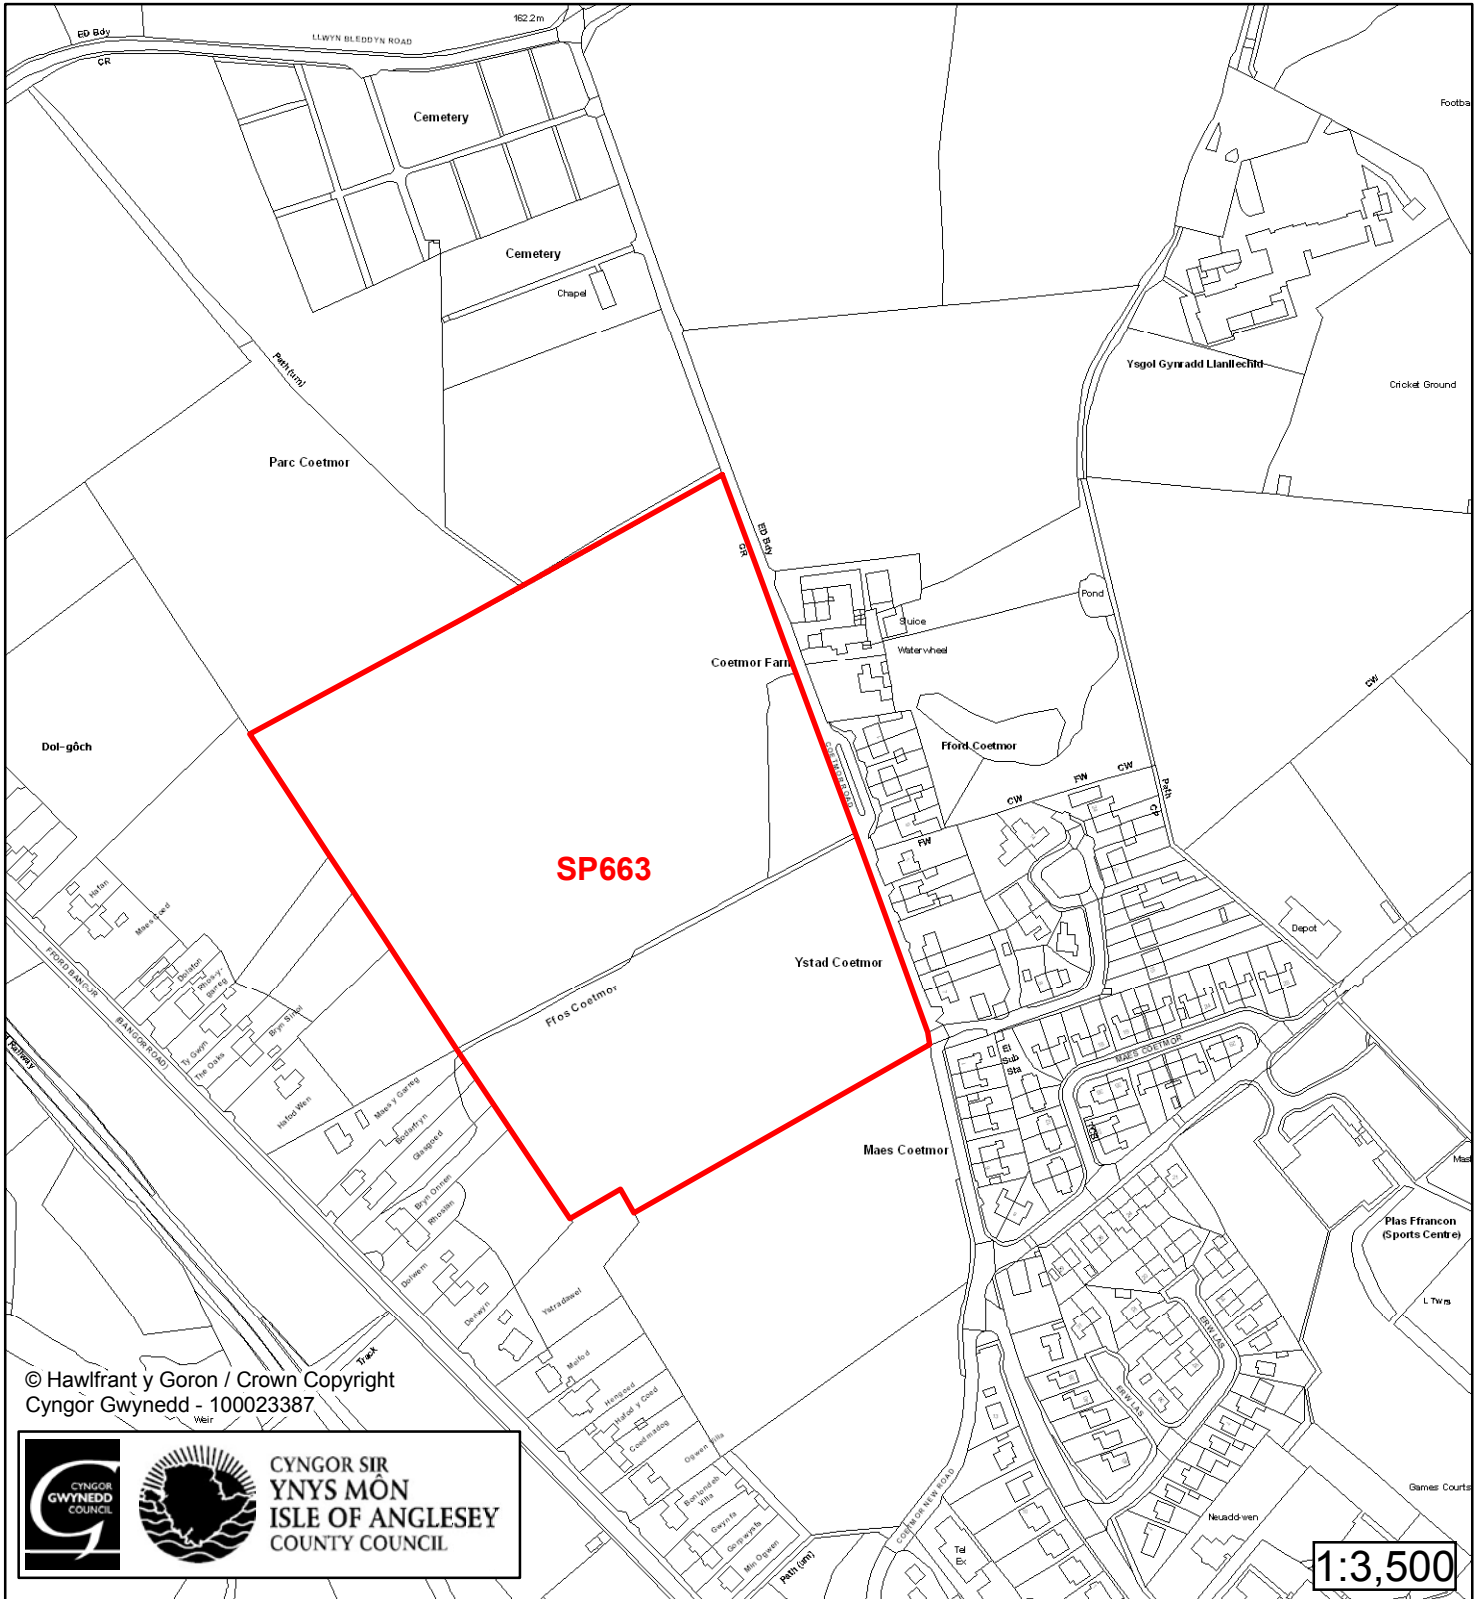

Cynllun Datblygu Lleol ar y Cyd Joint Local Development Plan Cofrestr Safle Posib / Candidate Site Register

© Hawlfraint y Goron / Crown Copyright
Cyngr Gwynedd - 100023387

**CYNGOR SIR
YNYS MÔN
ISLE OF ANGLESEY
COUNTY COUNCIL**

Cyfeirnod/ Reference	: SP663
Enw'r Safle / Site Name	: Tir ger / Land adj Maes Coetmor
Lleoliad / Location	: Bethesda
Cyfeirnod Grid / Grid Reference	: 617 674
Maint (ha) / Size (ha)	: 6.04
Defnydd â Awgrymir / Suggested Use	: Tai / Housing