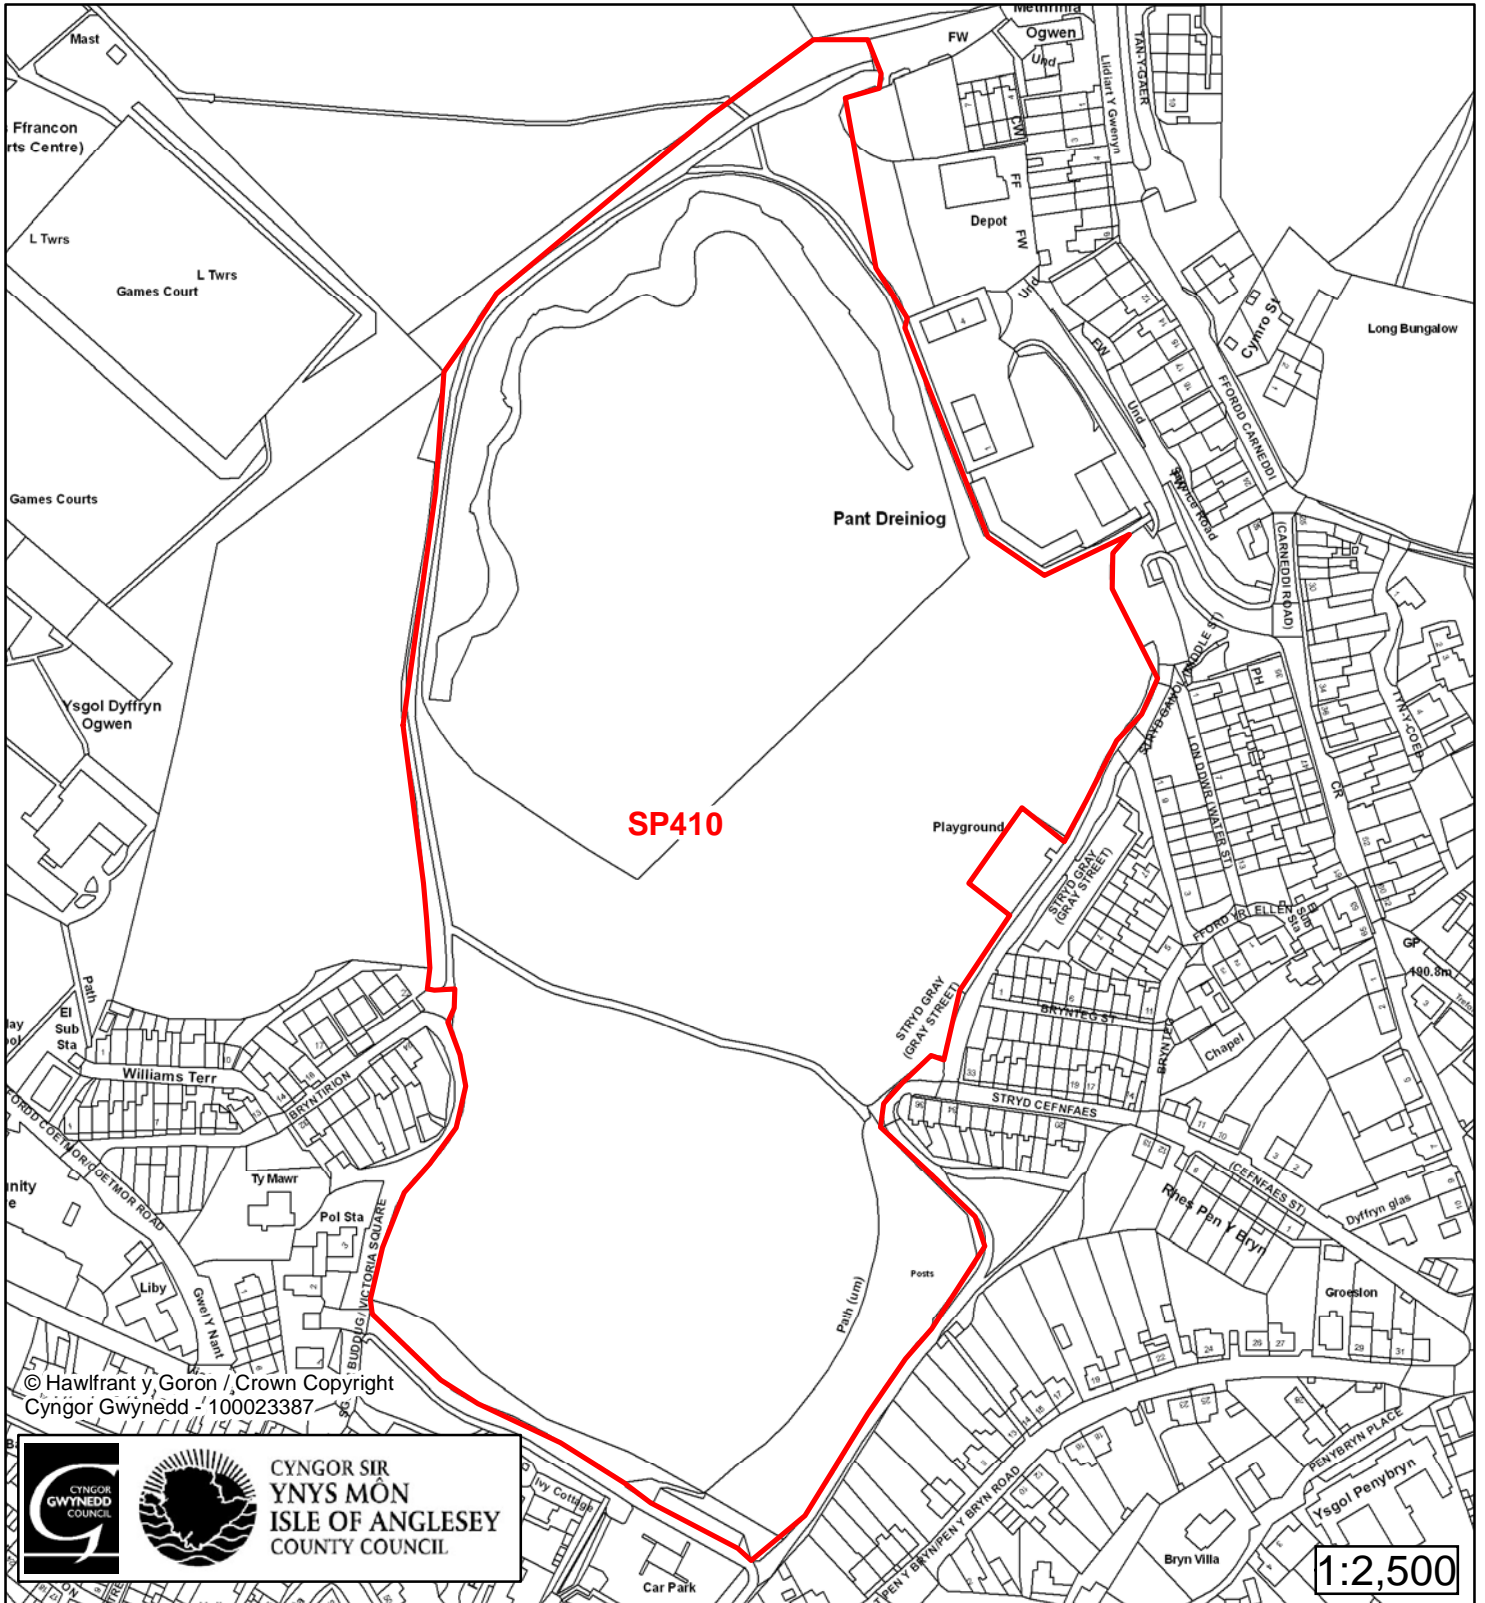

Cynllun Datblygu Lleol ar y Cyd Joint Local Development Plan Cofrestr Safle Posib / Candidate Site Register

Cyfeirnod/ Reference	: SP410
Enw'r Safle / Site Name	: Hen Chwarel Pant Dreiniog
Lleoliad / Location	: Bethesda
Cyfeirnod Grid / Grid Reference	: 623 670
Maint (ha) / Size (ha)	: 7.76
Defnydd â Awgrymir / Suggested Use	: Gwarchod / Protect