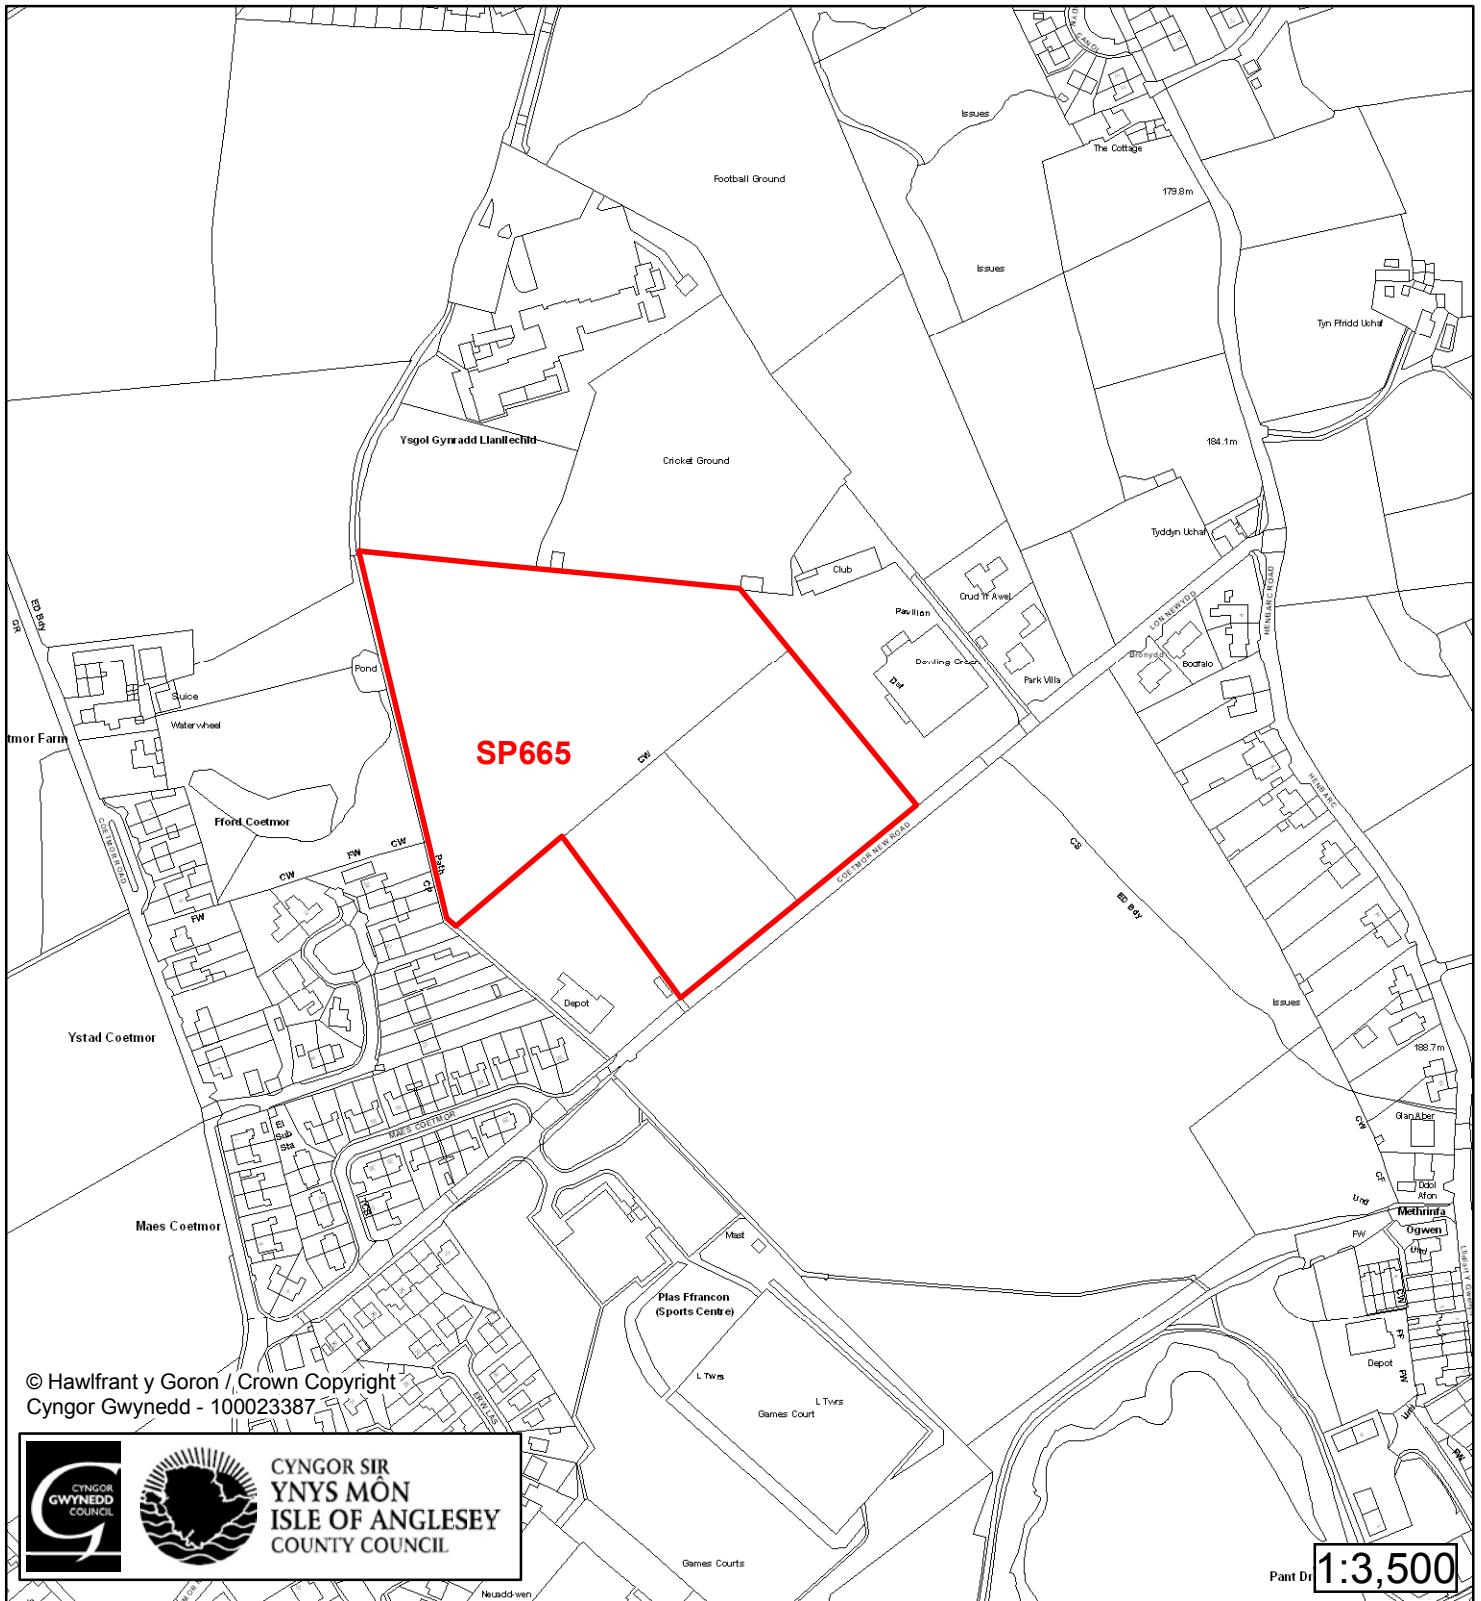

Cynllun Datblygu Lleol ar y Cyd Joint Local Development Plan Cofrestr Safle Posib / Candidate Site Register

Cyfeirnod/ Reference	: SP665
Enw'r Safle / Site Name	: Tir gyferbyn / Land opp Canolfan Hamdden
Lleoliad / Location	: Bethesda
Cyfeirnod Grid / Grid Reference	: 621 675
Maint (ha) / Size (ha)	: 3.17
Defnydd â Awgrymir / Suggested Use	: Tai / Housing