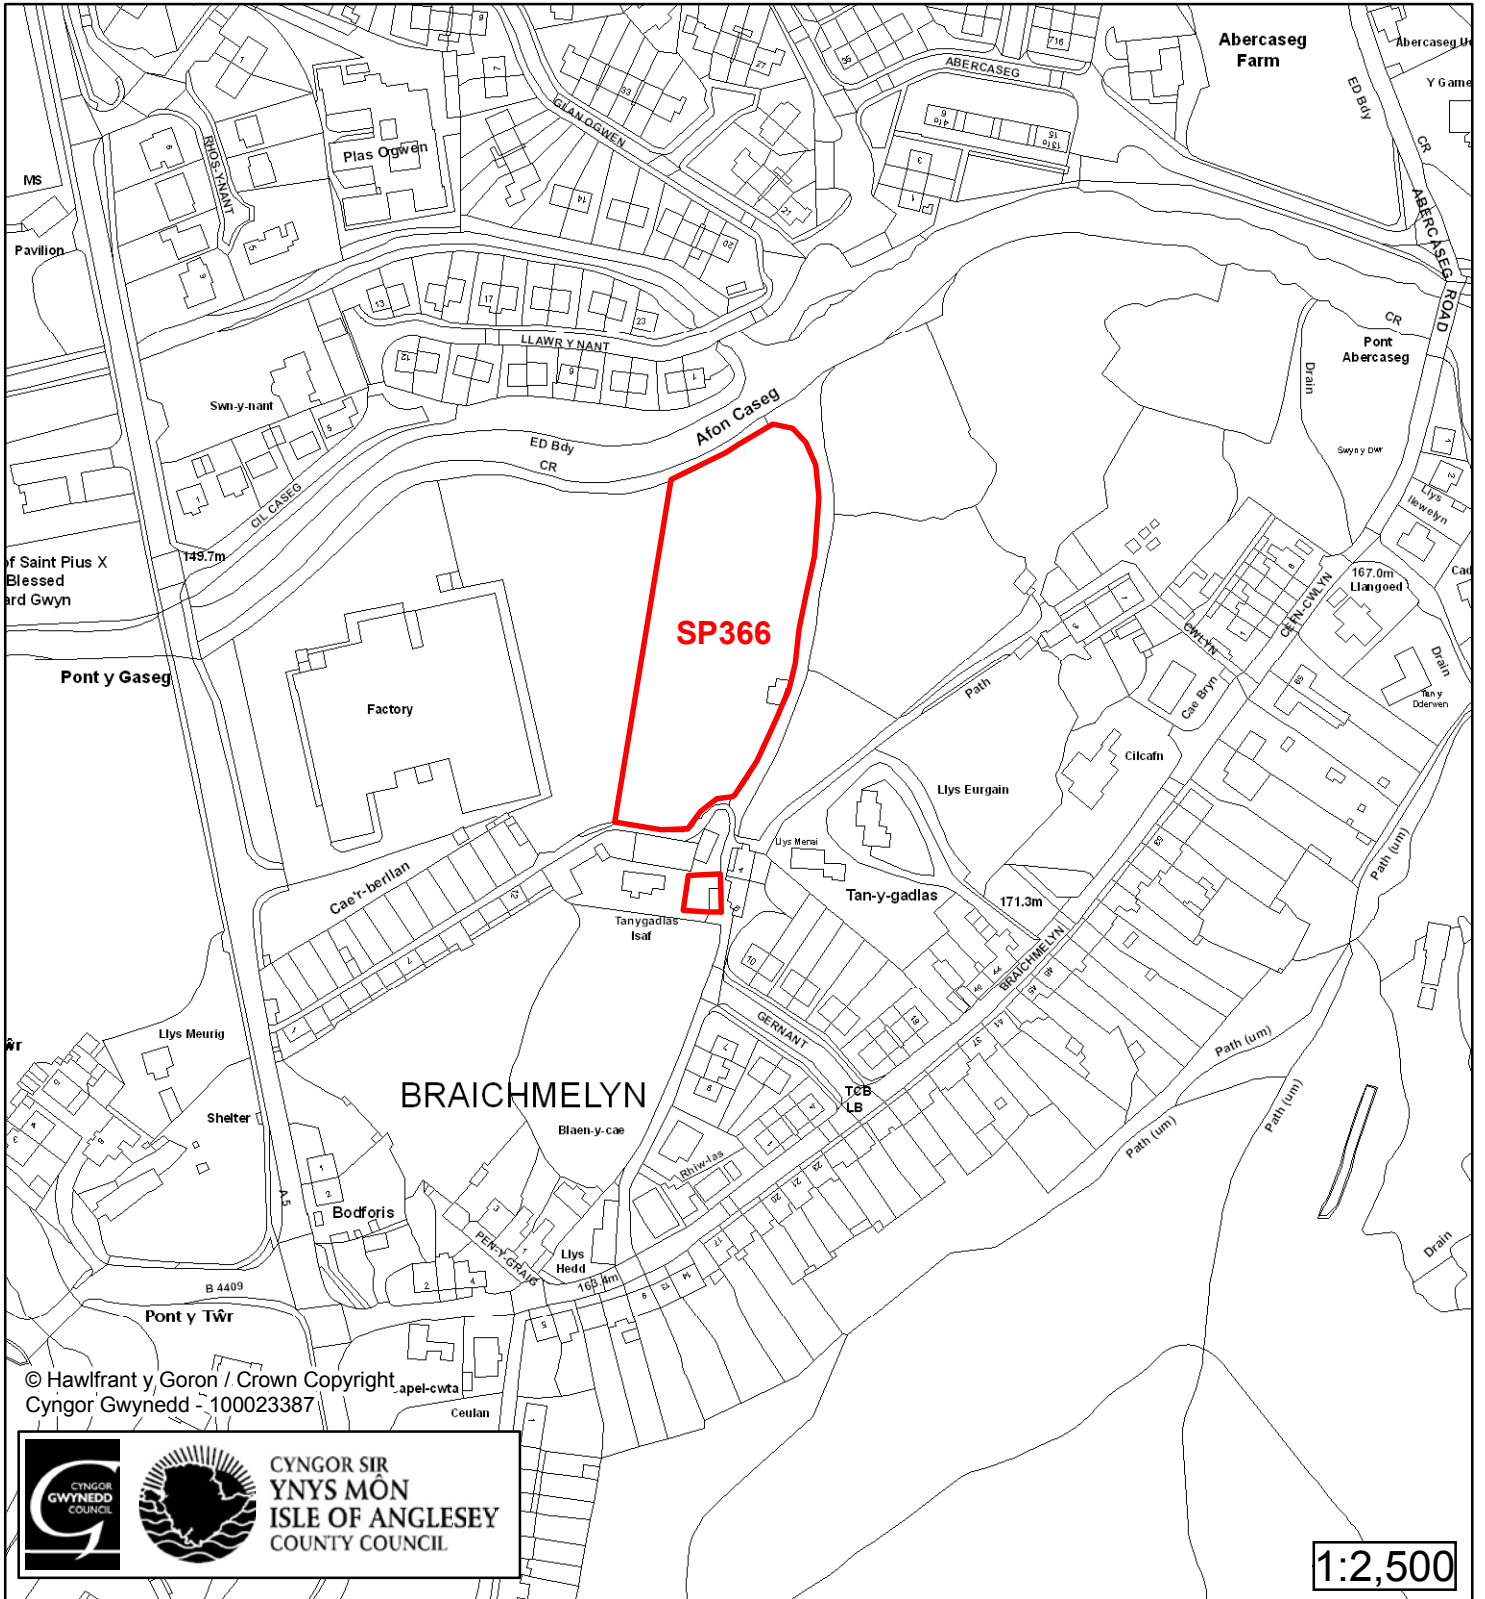

Cynllun Datblygu Lleol ar y Cyd Joint Local Development Plan Cofrestr Safle Posib / Candidate Site Register

Cyfeirnod/ Reference	: SP366
Enw'r Safle / Site Name	: Tir tu cefn / Land to rear of Tan y Gadlas Isaf
Lleoliad / Location	: Bethesda
Cyfeirnod Grid / Grid Reference	: 628 661
Maint (ha) / Size (ha)	: 0.61
Defnydd â Awgrymir / Suggested Use	: Tai / Housing