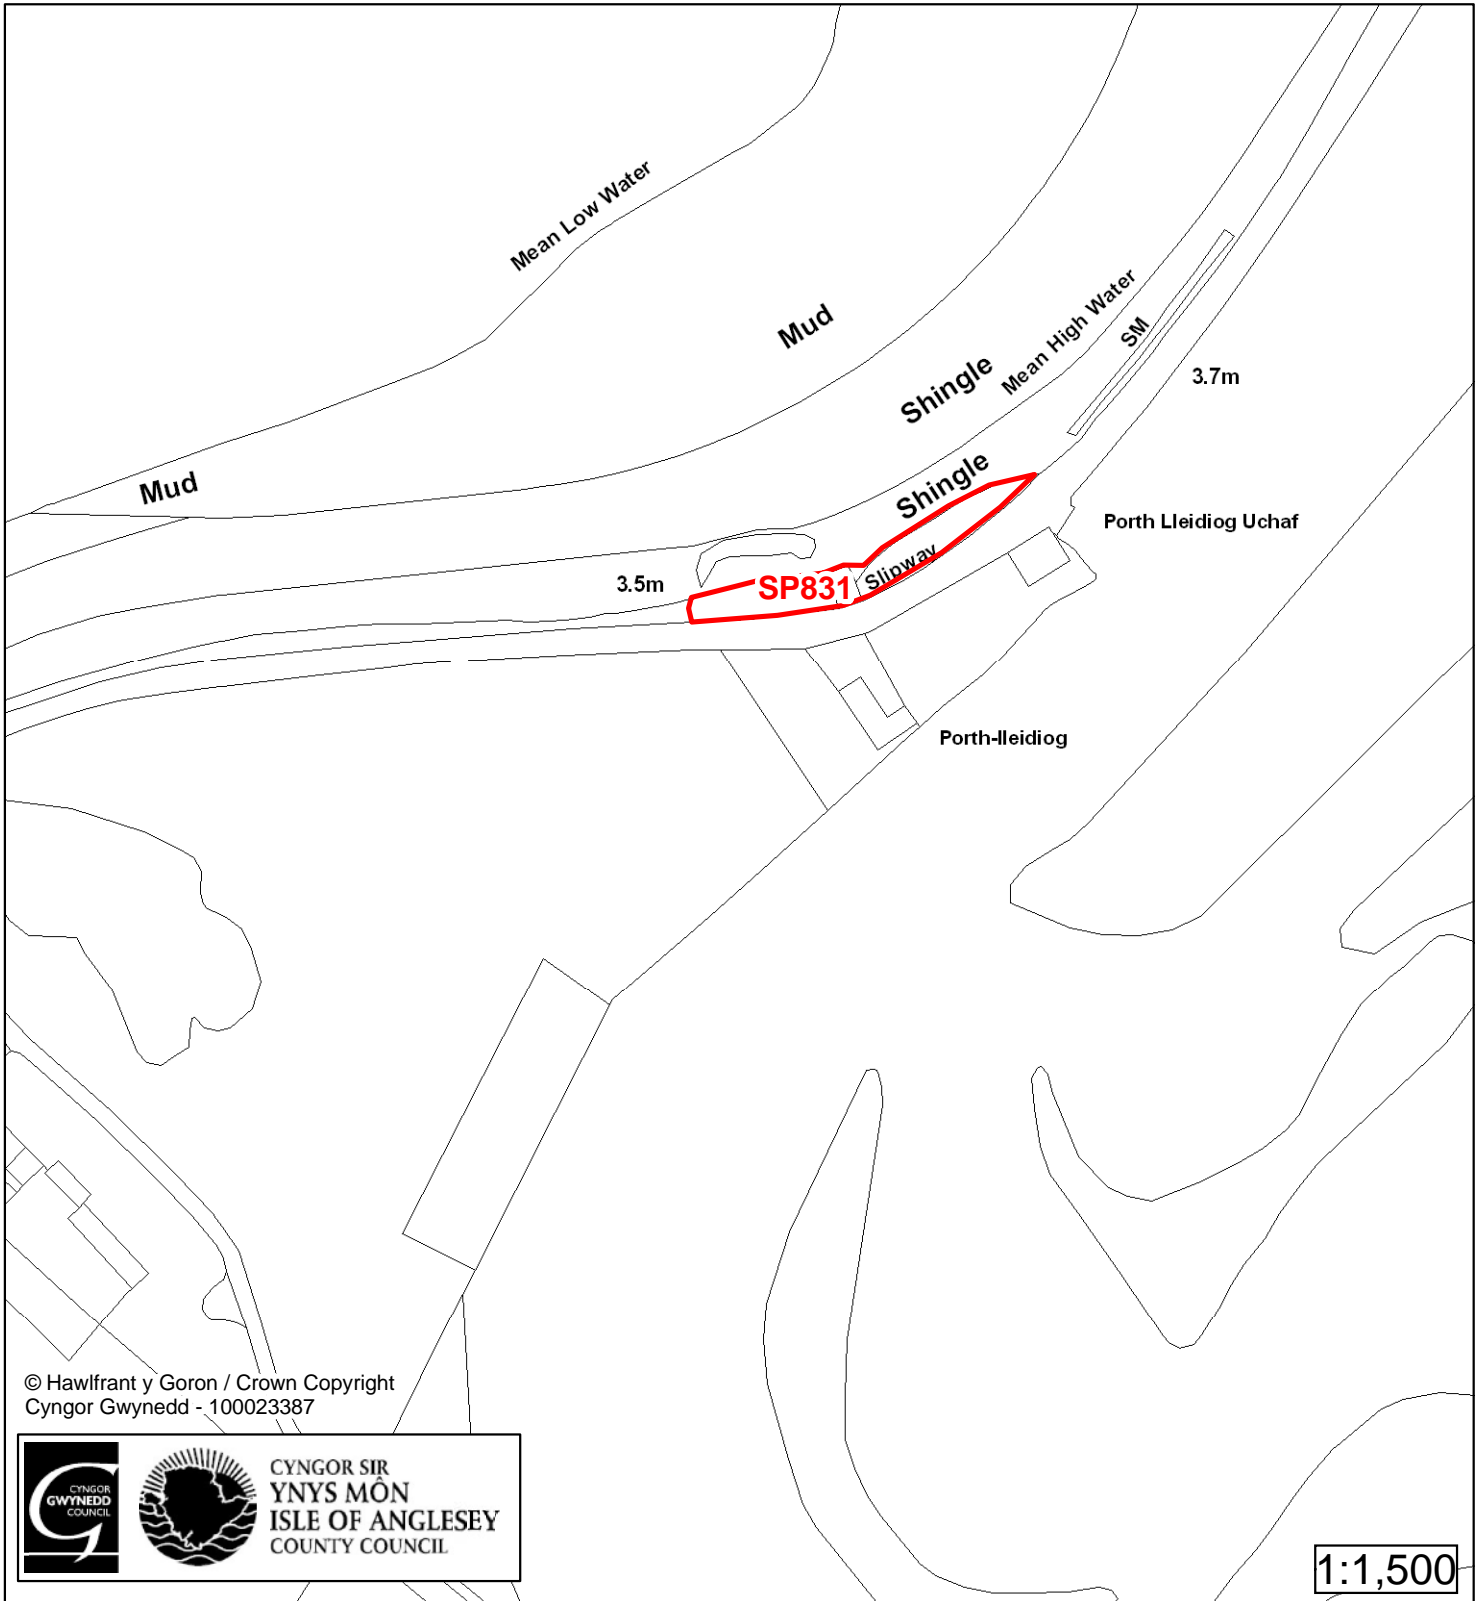

Cynllun Datblygu Lleol ar y Cyd Joint Local Development Plan Cofrestr Safle Posib / Candidate Site Register

Cyfeirnod/ Reference	: SP831
Enw'r Safle / Site Name	: Tir ger / Land near Porth Lleidiog Uchaf
Lleoliad / Location	: Llanfaglan
Cyfeirnod Grid / Grid Reference	: 461 619
Maint (ha) / Size (ha)	: 0.05
Defnydd â Awgrymir / Suggested Use	: Hamdden / Leisure