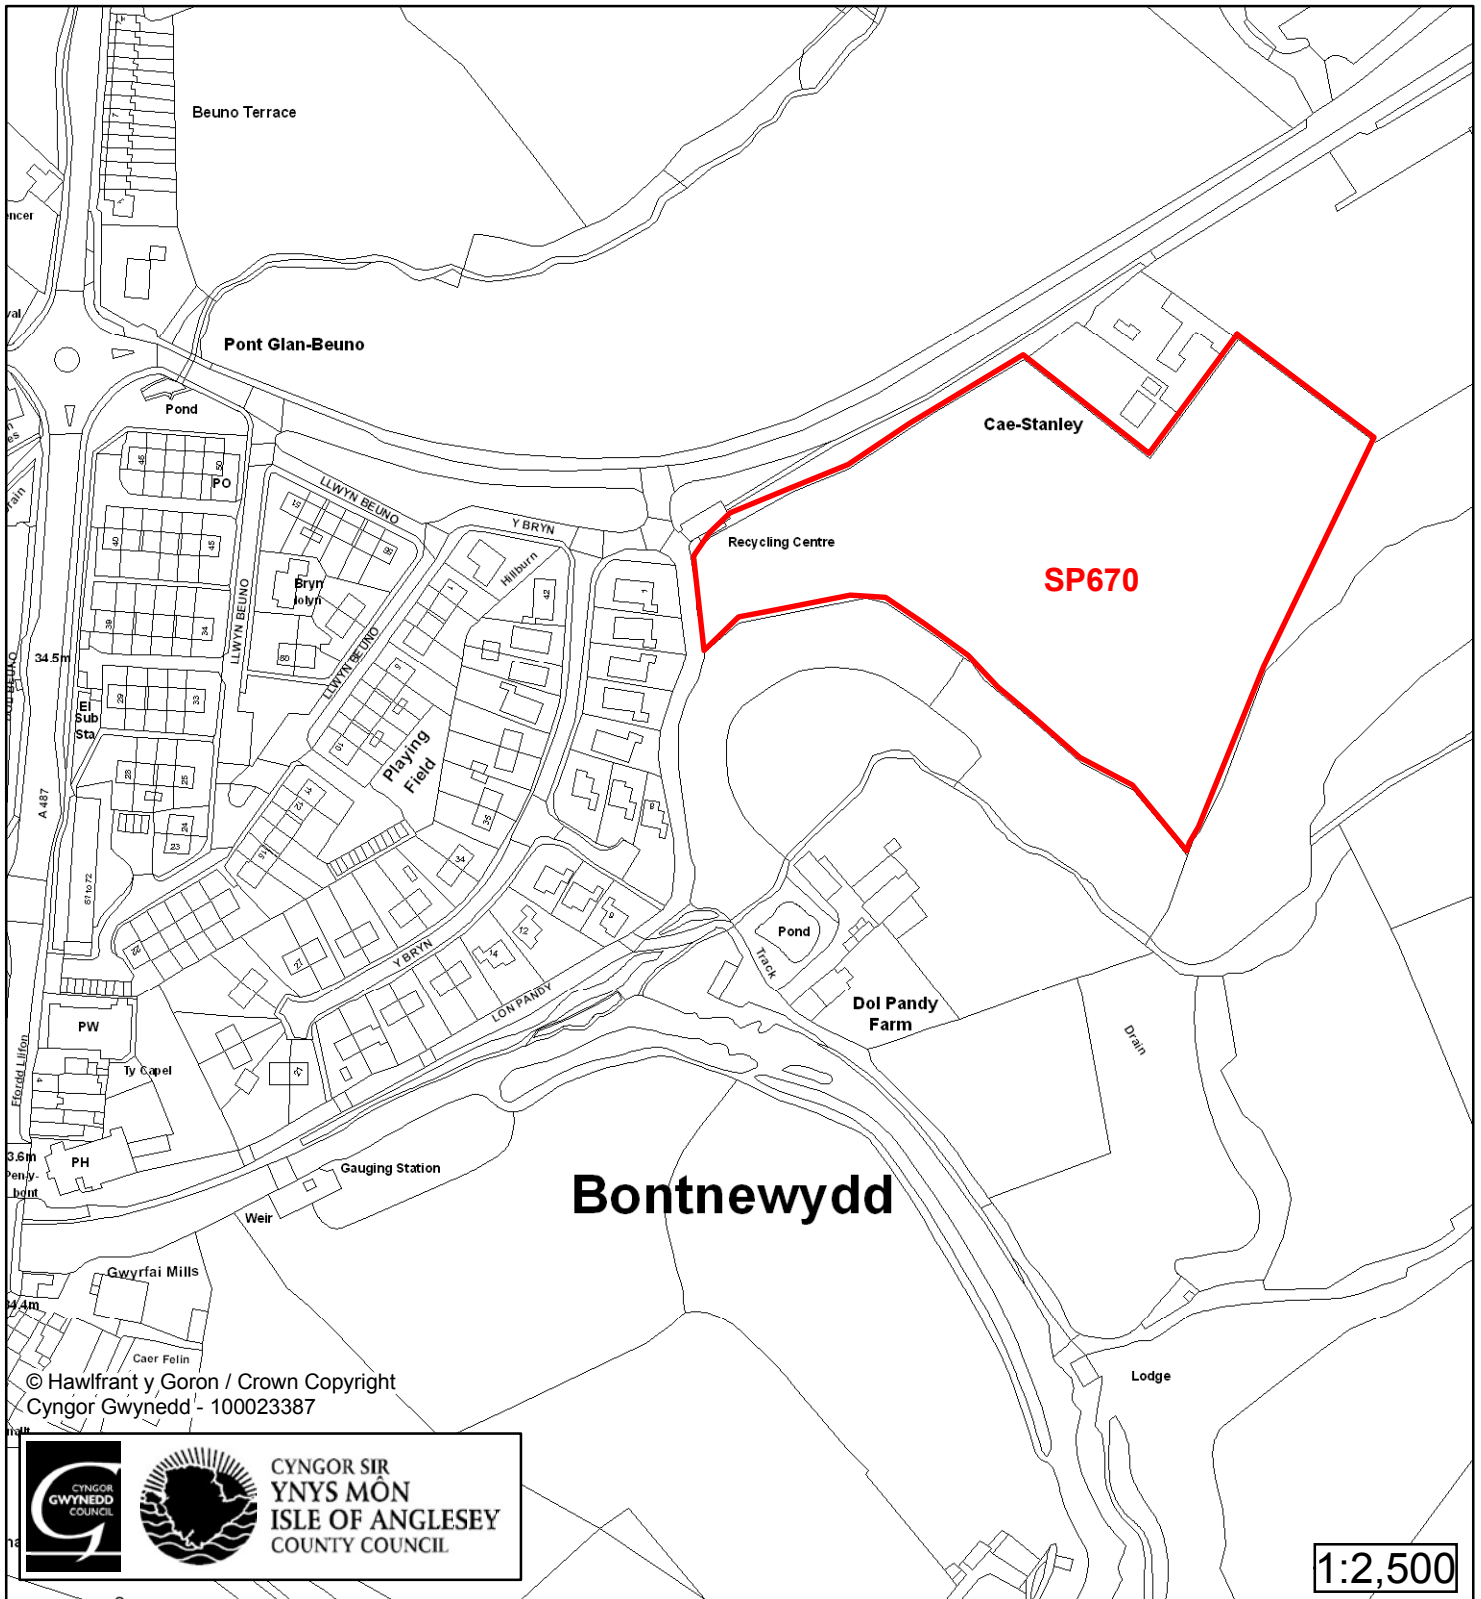

Cynllun Datblygu Lleol ar y Cyd Joint Local Development Plan Cofrestr Safle Posib / Candidate Site Register

Cyfeirnod/ Reference	: SP670
Enw'r Safle / Site Name	: Tir ger / Land adj Cae Stanley
Lleoliad / Location	: Bontnewydd
Cyfeirnod Grid / Grid Reference	: 486 601
Maint (ha) / Size (ha)	: 1.81
Defnydd â Awgrymir / Suggested Use	: Tai / Housing