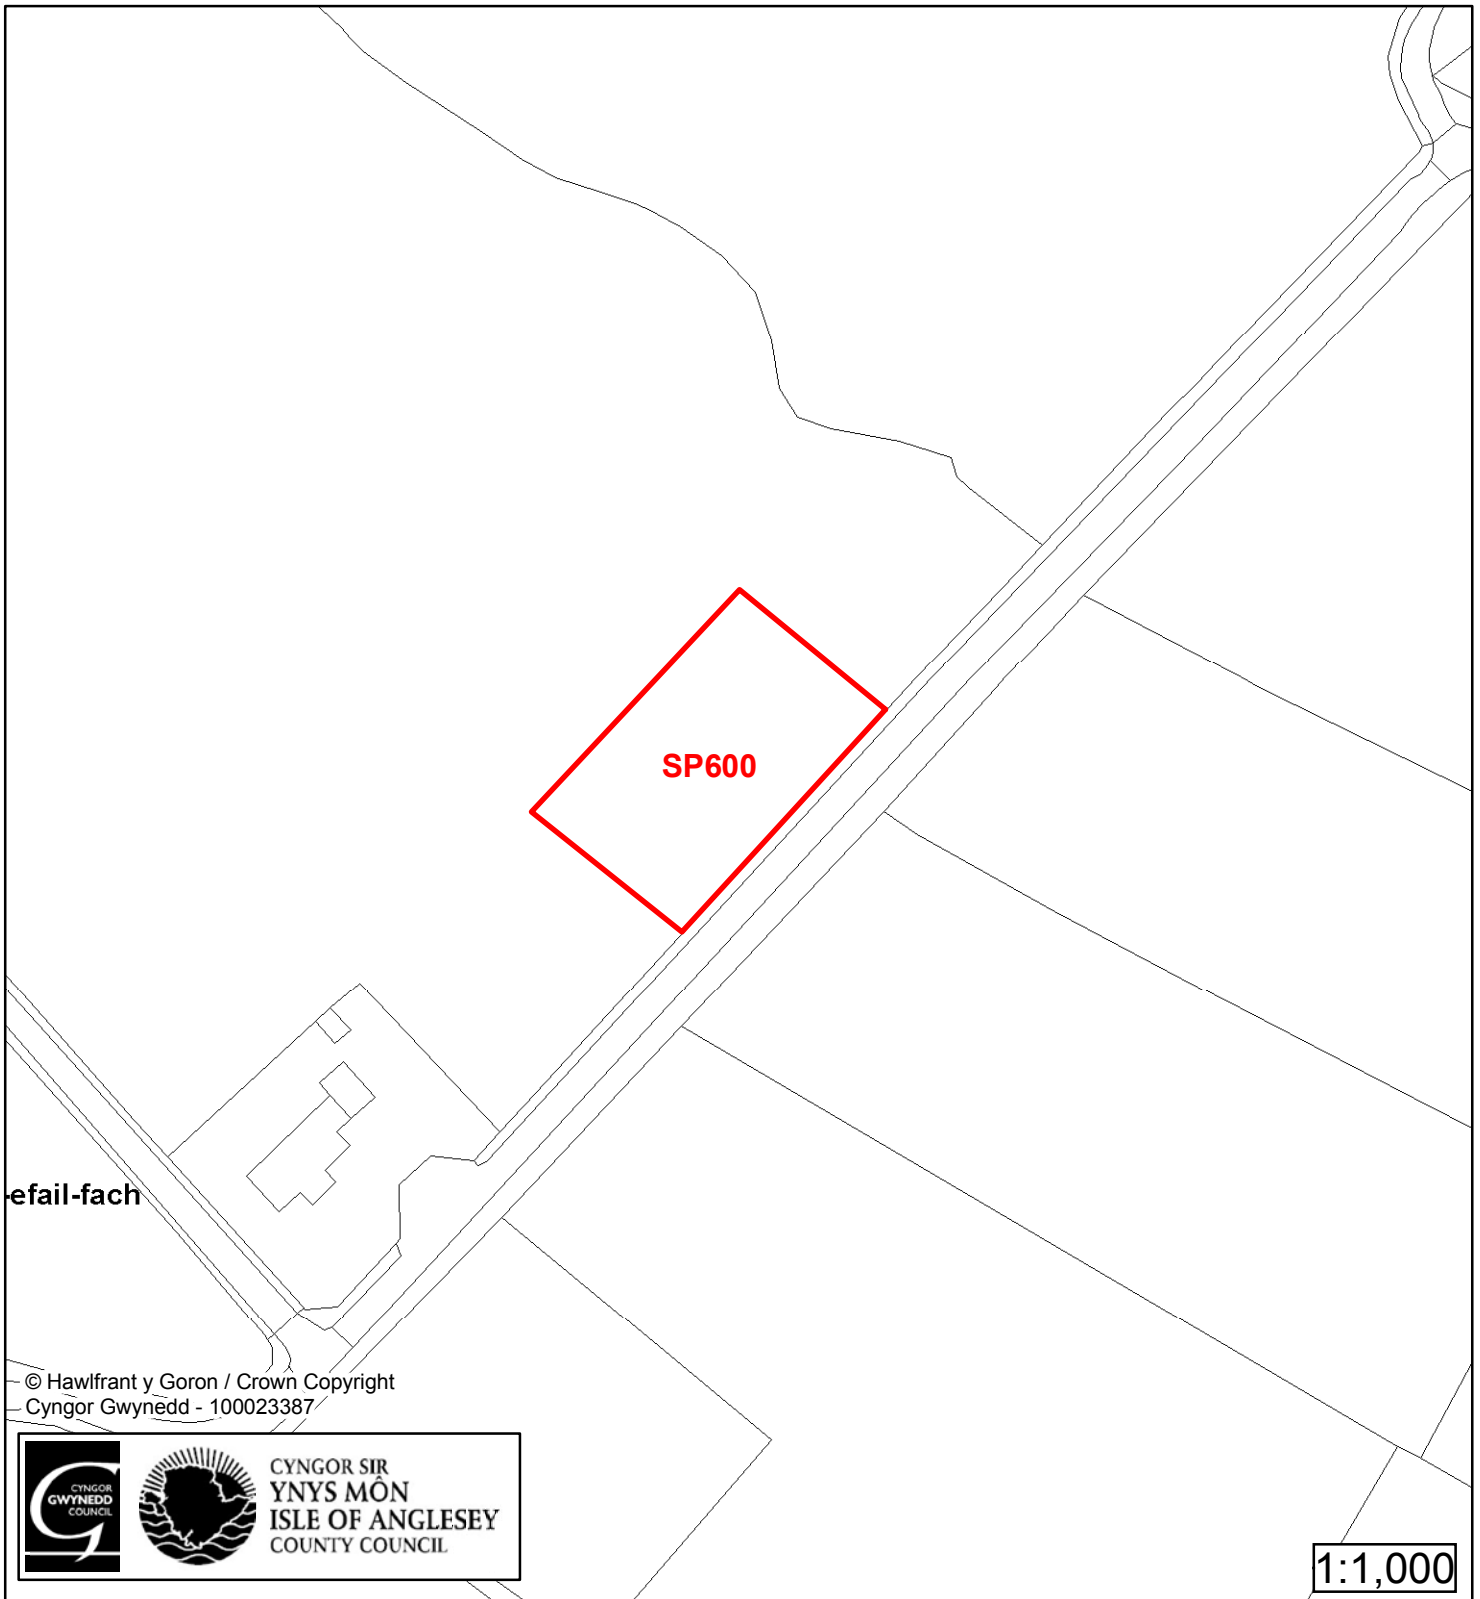

Cynllun Datblygu Lleol ar y Cyd Joint Local Development Plan Cofrestr Safle Posib / Candidate Site Register

Cyfeirnod/ Reference	: SP600
Enw'r Safle / Site Name	: Tir yn / Land at Cae'r Efail
Lleoliad / Location	: Bontnewydd
Cyfeirnod Grid / Grid Reference	: 466 599
Maint (ha) / Size (ha)	: 0.10
Defnydd â Awgrymir / Suggested Use	: Tai / Housing