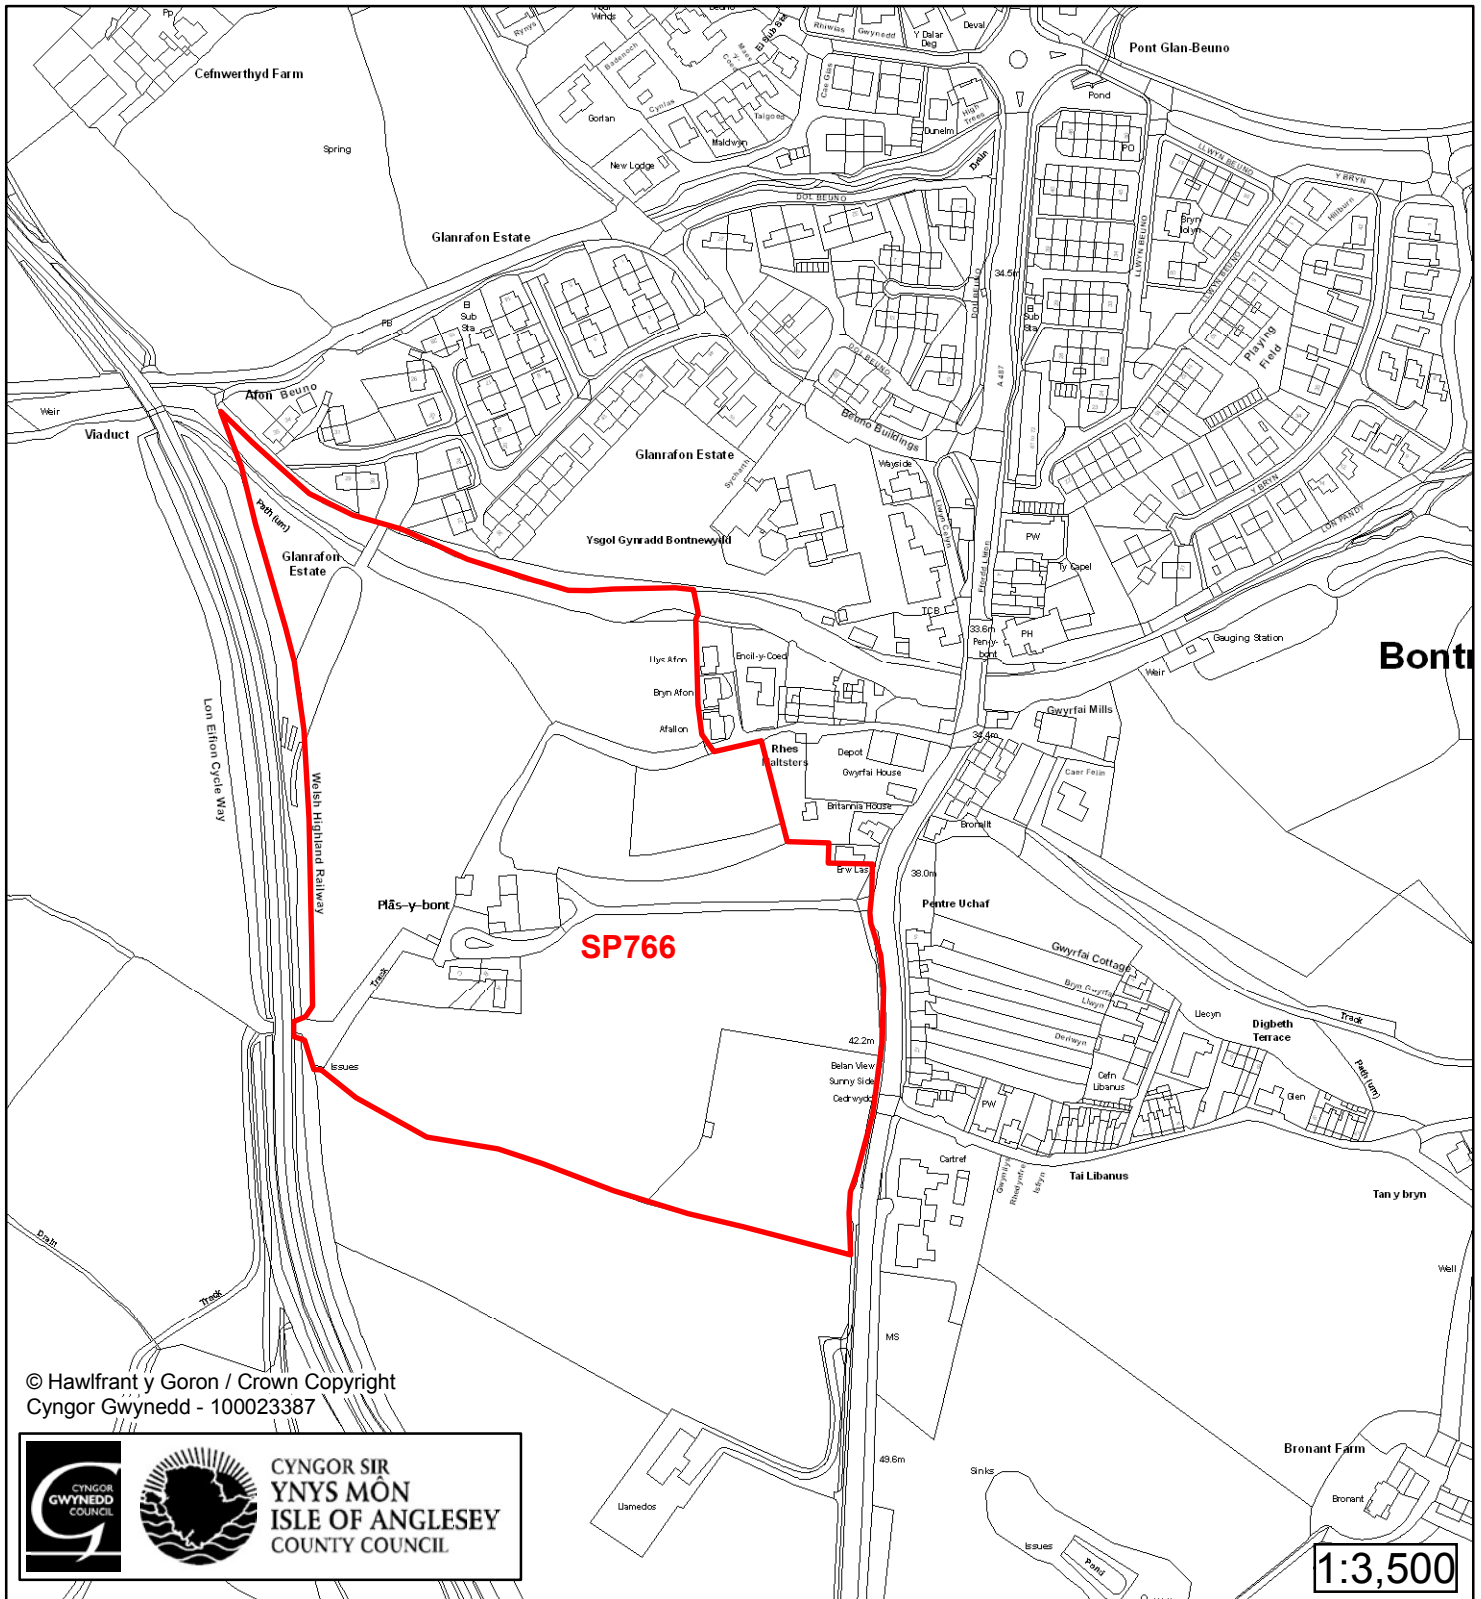

Cynllun Datblygu Lleol ar y Cyd Joint Local Development Plan Cofrestr Safle Posib / Candidate Site Register

Cyfeirnod/ Reference	: SP766
Enw'r Safle / Site Name	: Tir i'r Dde / Land to South of Bontnewydd
Lleoliad / Location	: Bontnewydd
Cyfeirnod Grid / Grid Reference	: 480 597
Maint (ha) / Size (ha)	: 6.75
Defnydd â Awgrymir / Suggested Use	: Tai / Housing