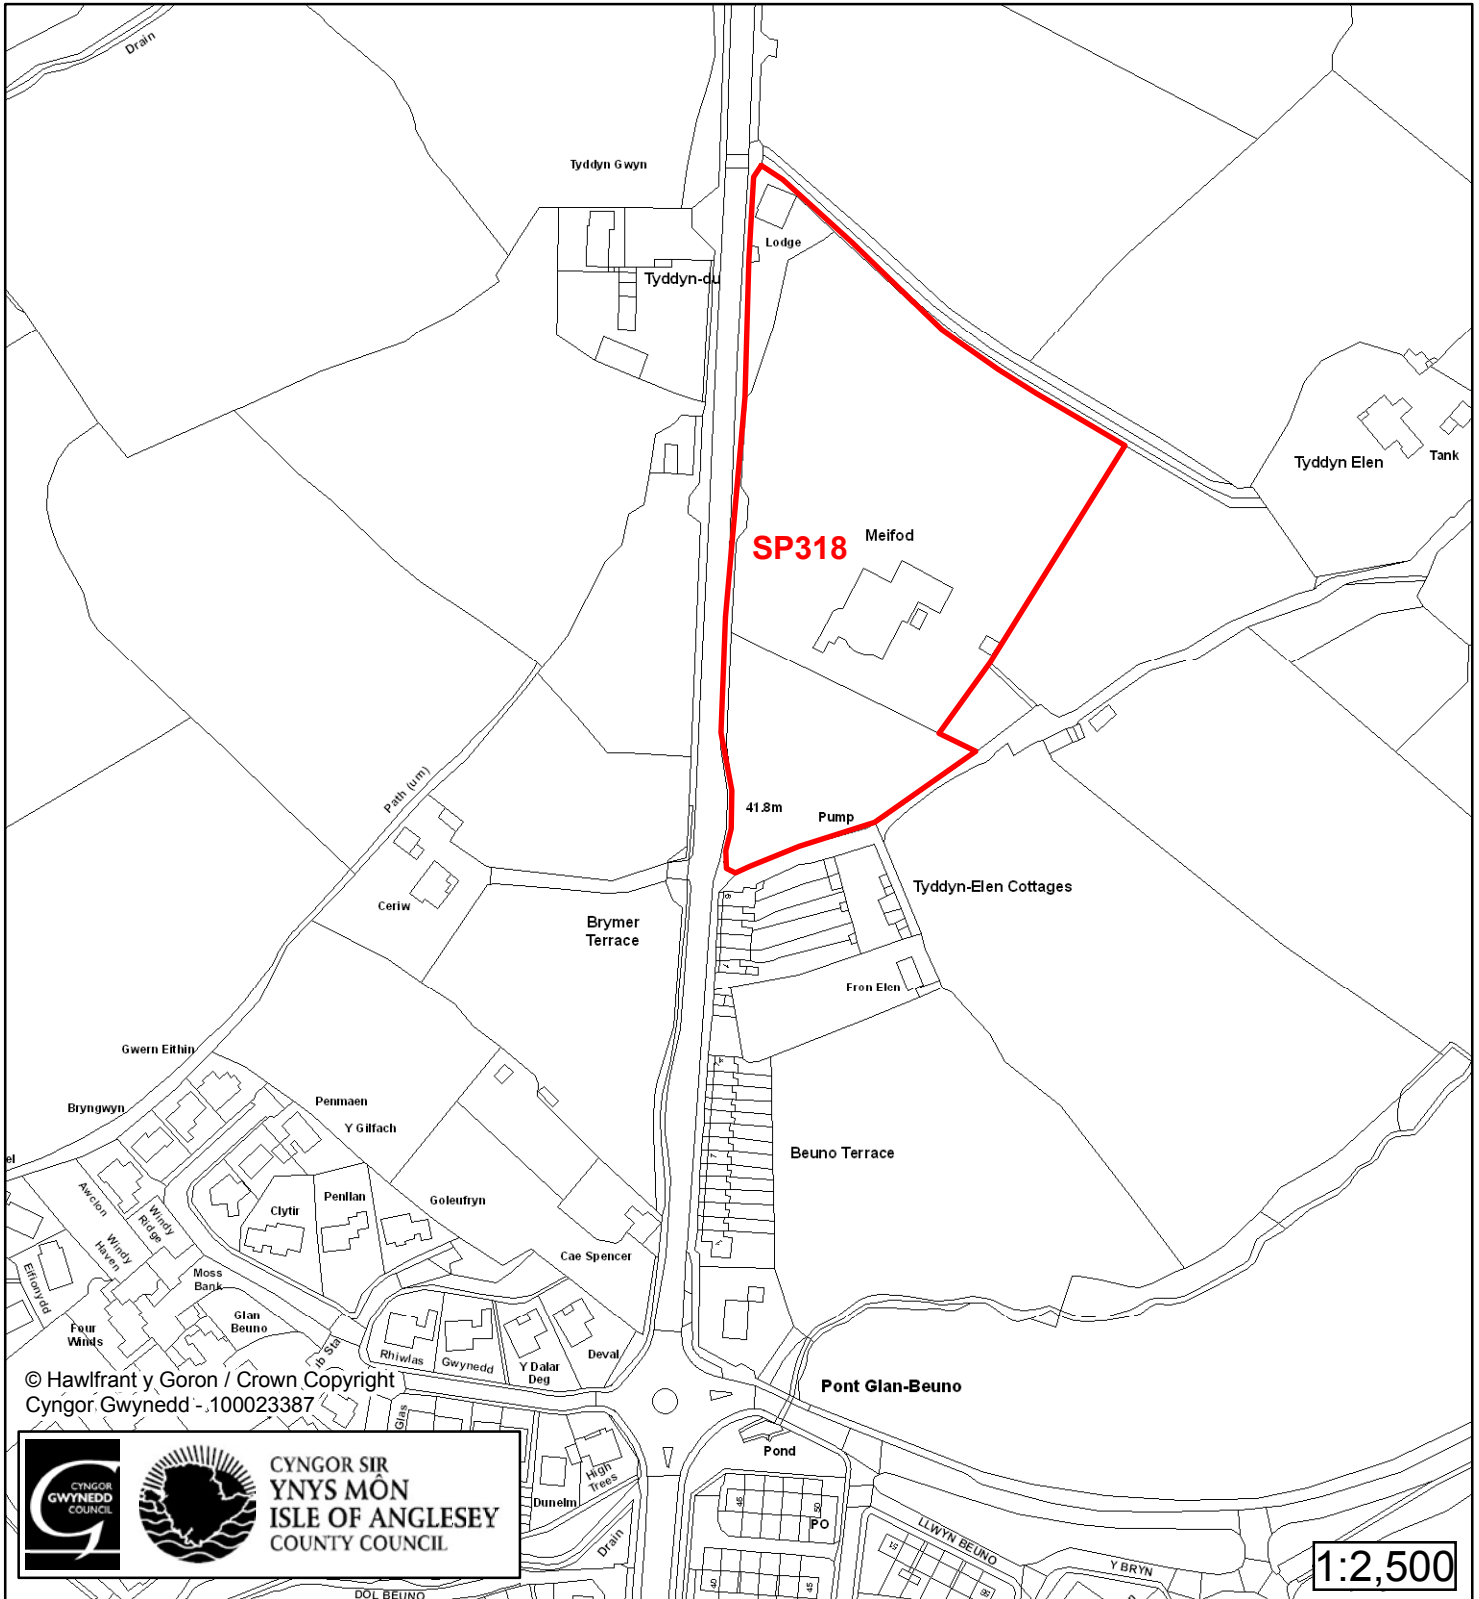

Cynllun Datblygu Lleol ar y Cyd Joint Local Development Plan Cofrestr Safle Posib / Candidate Site Register

Cyfeirnod/ Reference	: SP318
Enw'r Safle / Site Name	: Tir yn / Land at Meifod
Lleoliad / Location	: Bontnewydd
Cyfeirnod Grid / Grid Reference	: 483 604
Maint (ha) / Size (ha)	: 1.75
Defnydd â Awgrymir / Suggested Use	: Tai / Housing