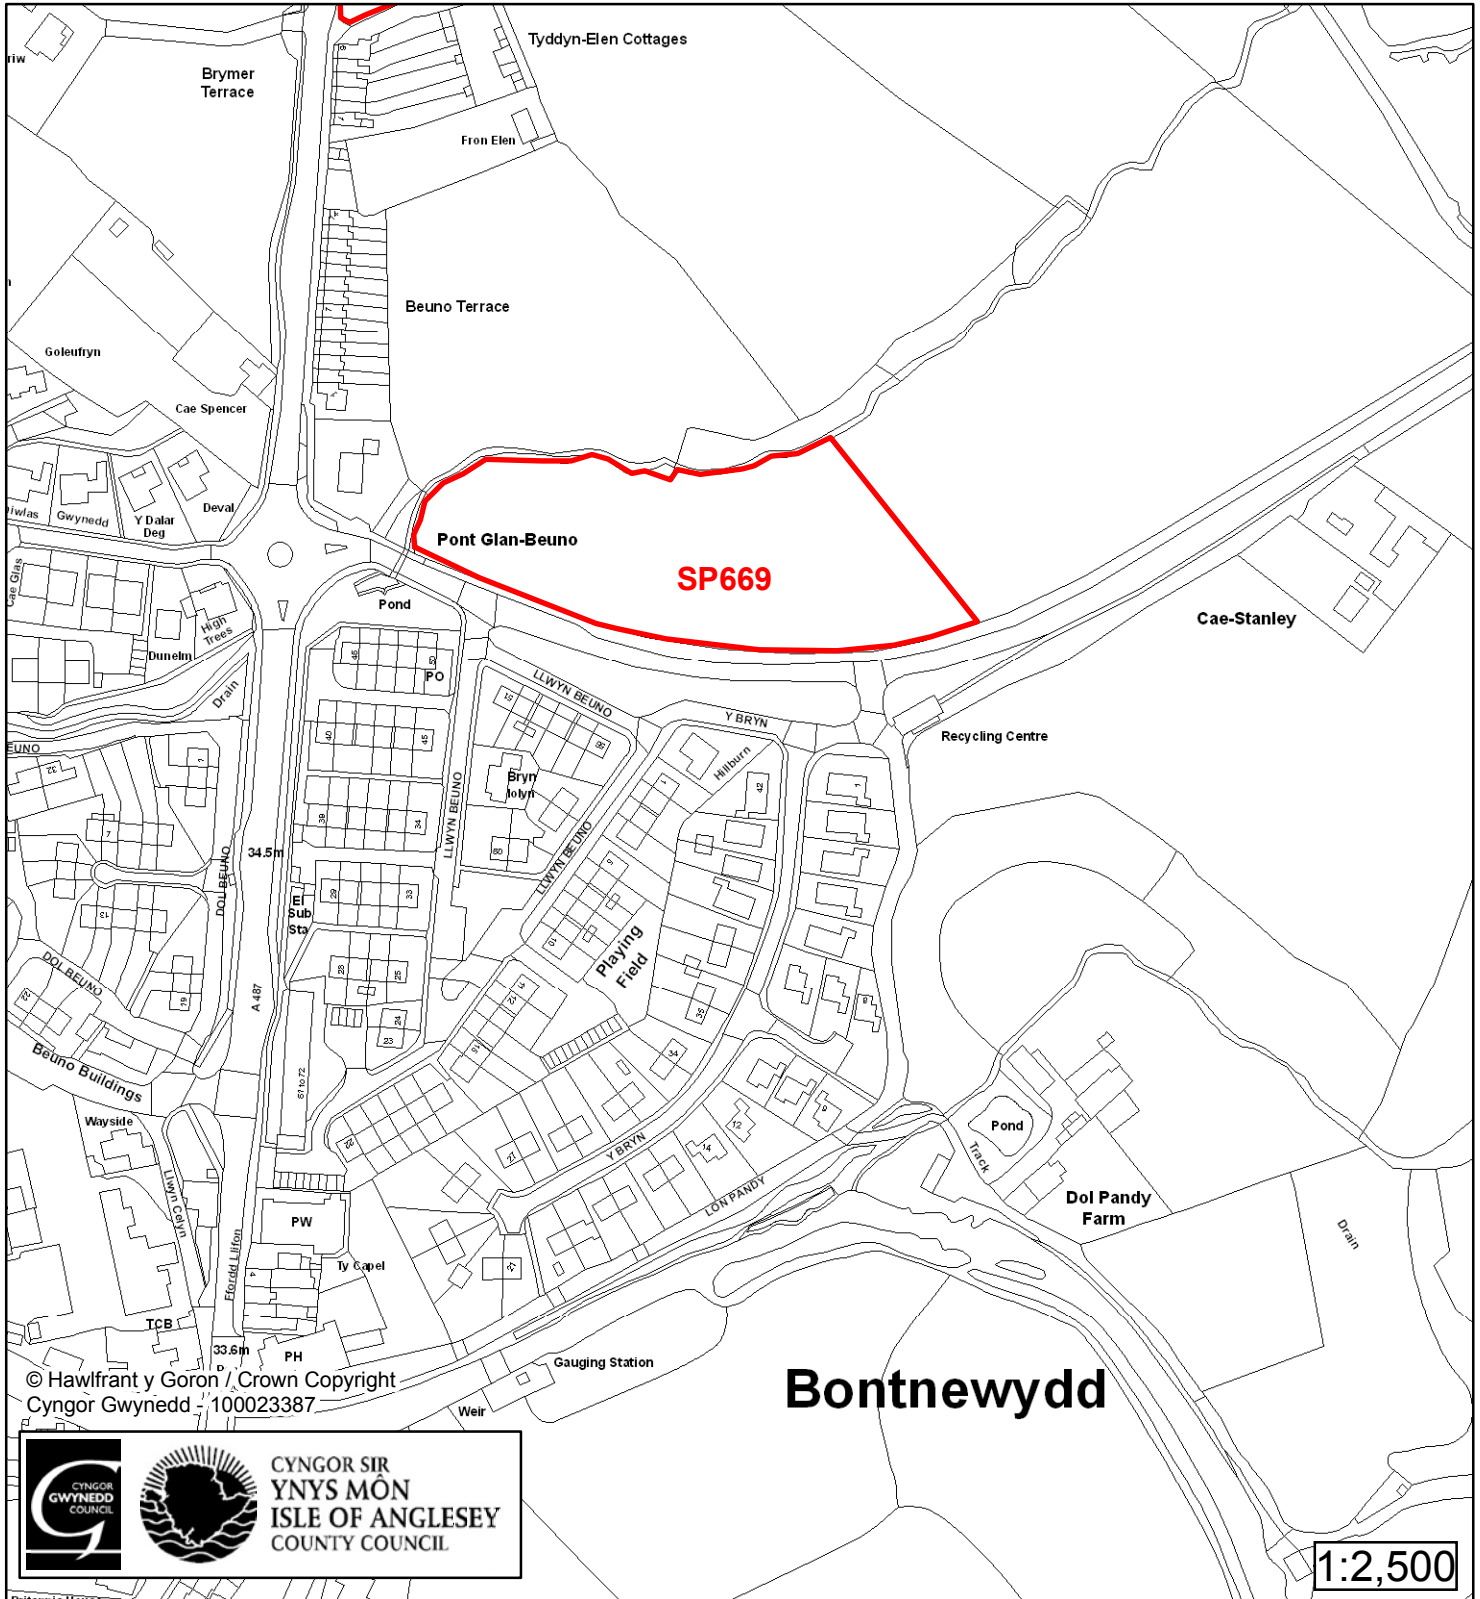

Cynllun Datblygu Lleol ar y Cyd Joint Local Development Plan Cofrestr Safle Posib / Candidate Site Register

Cyfeirnod/ Reference	: SP669
Enw'r Safle / Site Name	: Tir ger / Land adj Pont Glan Beuno
Lleoliad / Location	: Bontnewydd
Cyfeirnod Grid / Grid Reference	: 485 601
Maint (ha) / Size (ha)	: 0.85
Defnydd â Awgrymir / Suggested Use	: Tai / Housing