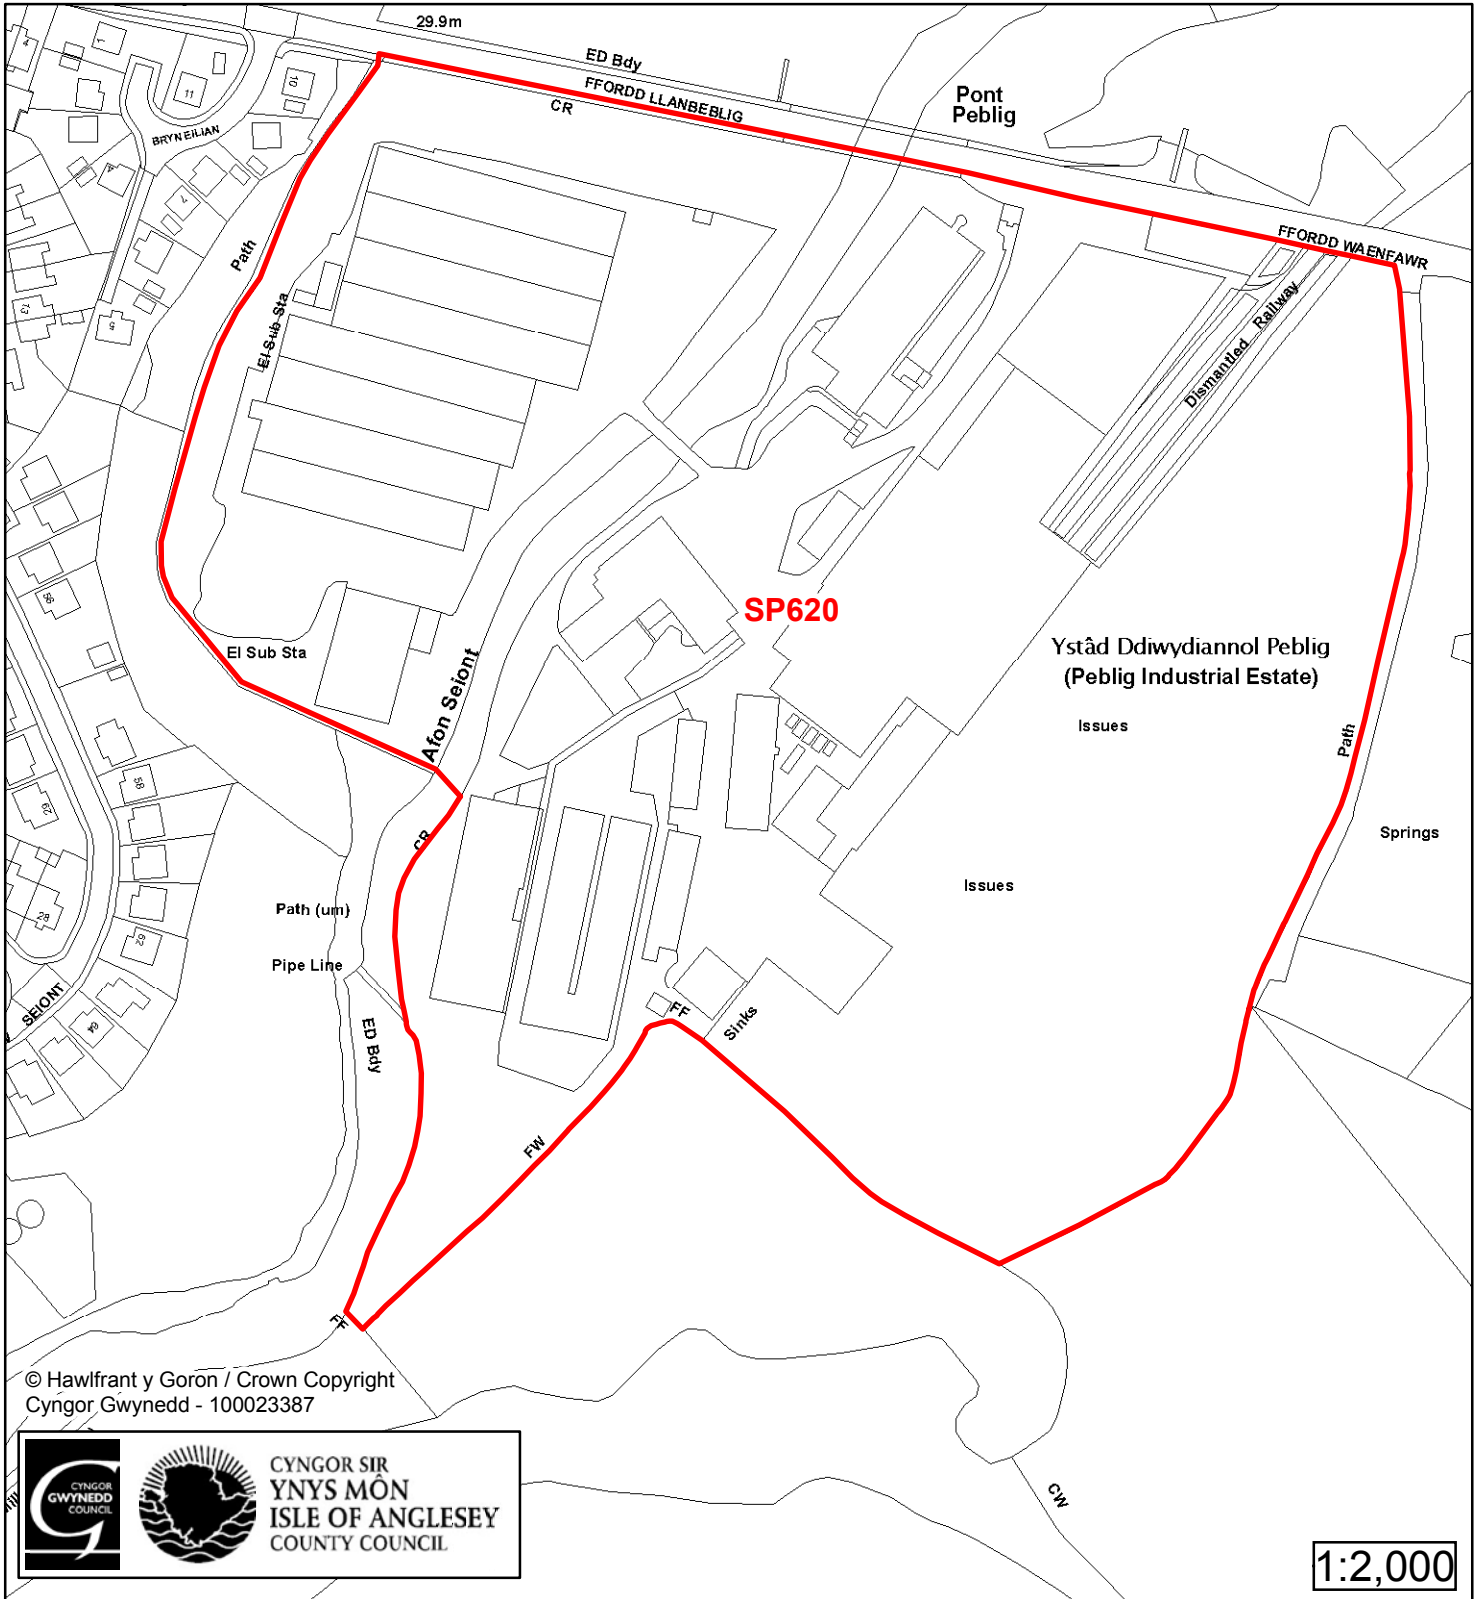

Cynllun Datblygu Lleol ar y Cyd Joint Local Development Plan Cofrestr Safle Posib / Candidate Site Register

Cyfeirnod/ Reference	: SP620
Enw'r Safle / Site Name	: Safle / Site Peblig Industrial Estate
Lleoliad / Location	: Caernarfon
Cyfeirnod Grid / Grid Reference	: 491 619
Maint (ha) / Size (ha)	: 7.43
Defnydd â Awgrymir / Suggested Use	: Cymysg / Mixed