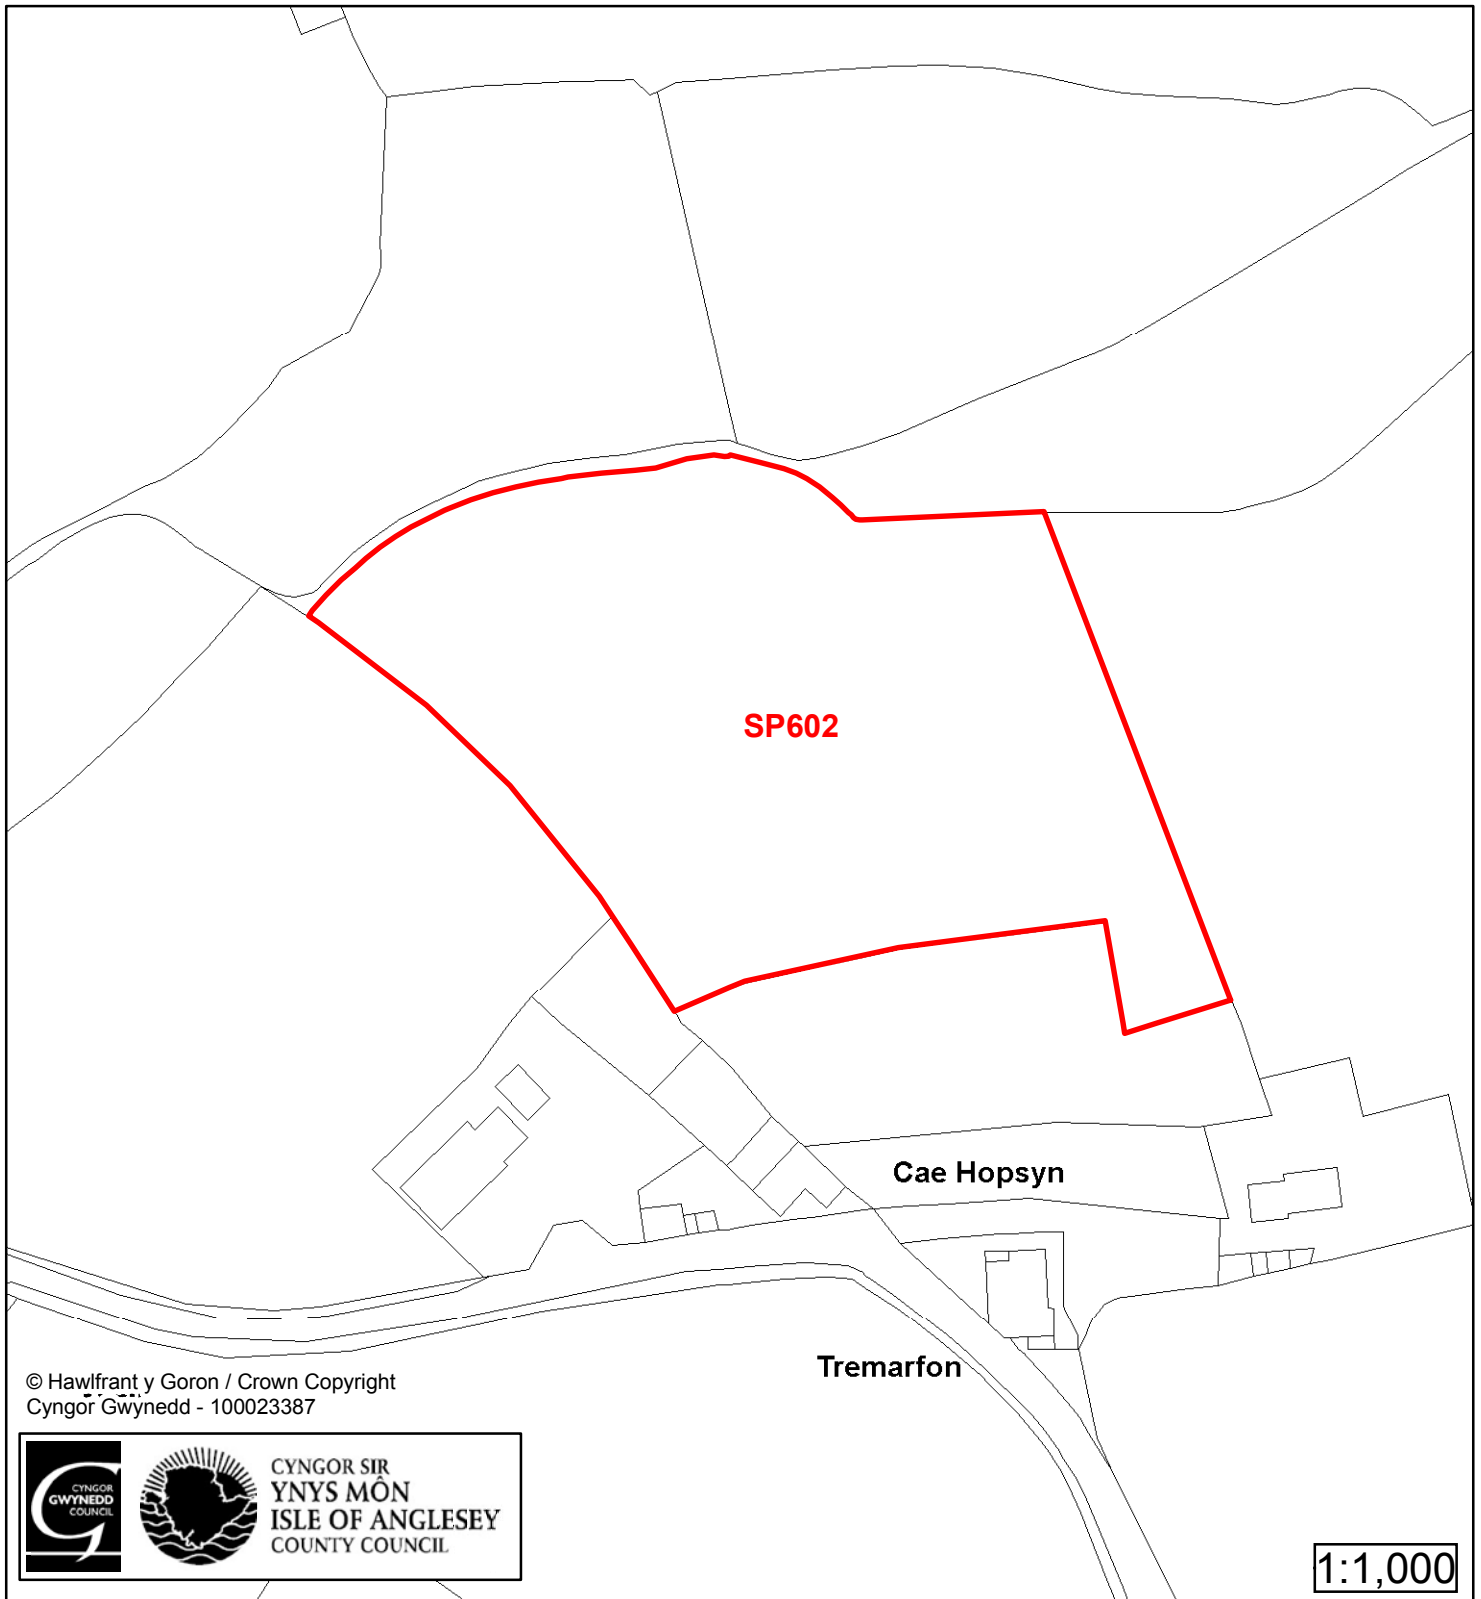

Cynllun Datblygu Lleol ar y Cyd Joint Local Development Plan Cofrestr Safle Posib / Candidate Site Register

Cyfeirnod/ Reference	: SP602
Enw'r Safle / Site Name	: Tir ger / Land near Cae Hopsyn
Lleoliad / Location	: Caethro
Cyfeirnod Grid / Grid Reference	: 490 610
Maint (ha) / Size (ha)	: 0.55
Defnydd â Awgrymir / Suggested Use	: Tai / Housing