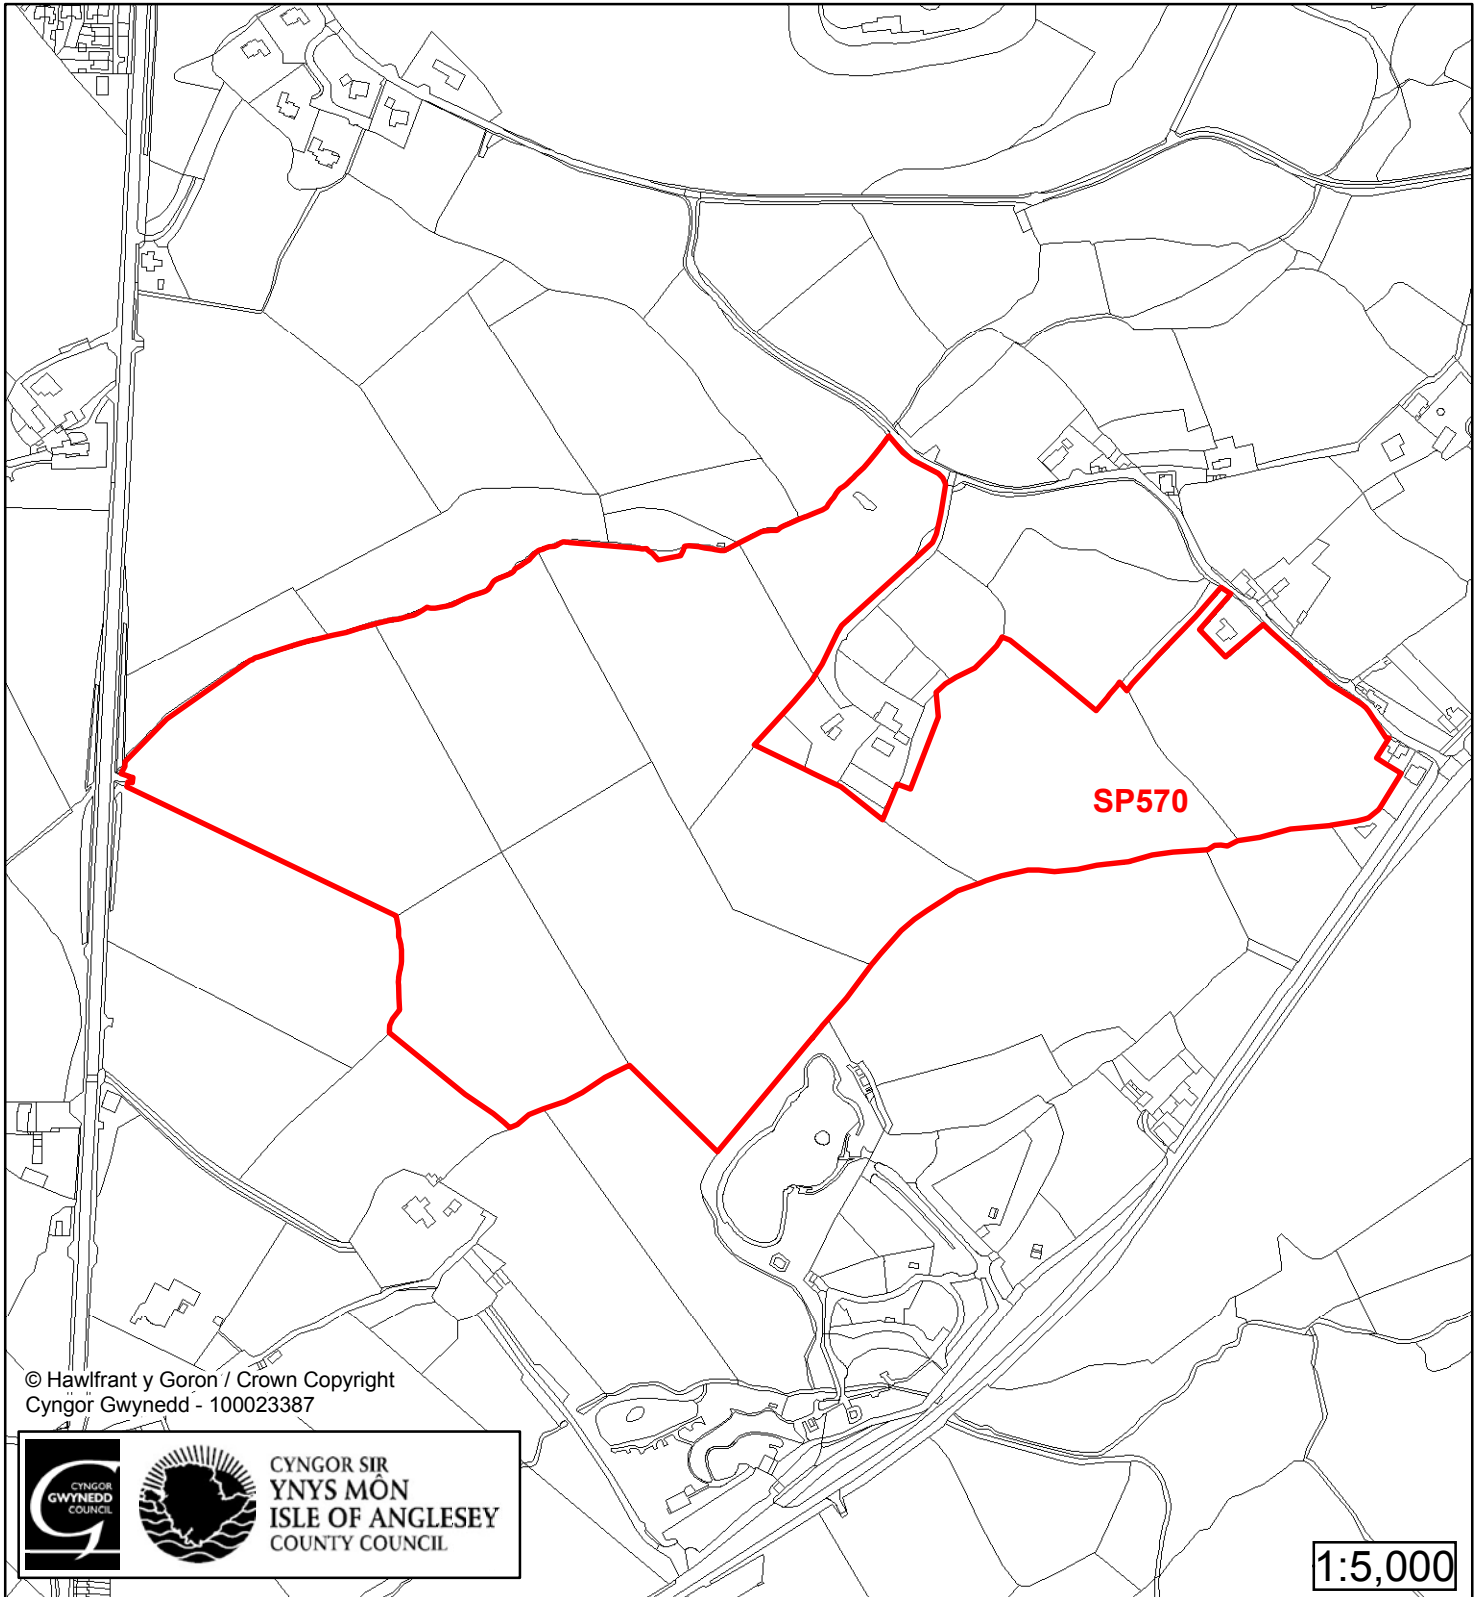

Cynllun Datblygu Lleol ar y Cyd Joint Local Development Plan Cofrestr Safle Posib / Candidate Site Register

Cyfeirnod/ Reference	: SP570
Enw'r Safle / Site Name	: Tir yn / Land at Bryn Mabon Fields
Lleoliad / Location	: Bontnewydd
Cyfeirnod Grid / Grid Reference	: 487 487
Maint (ha) / Size (ha)	: 17.19
Defnydd â Awgrymir / Suggested Use	: Cymysg / Mixed