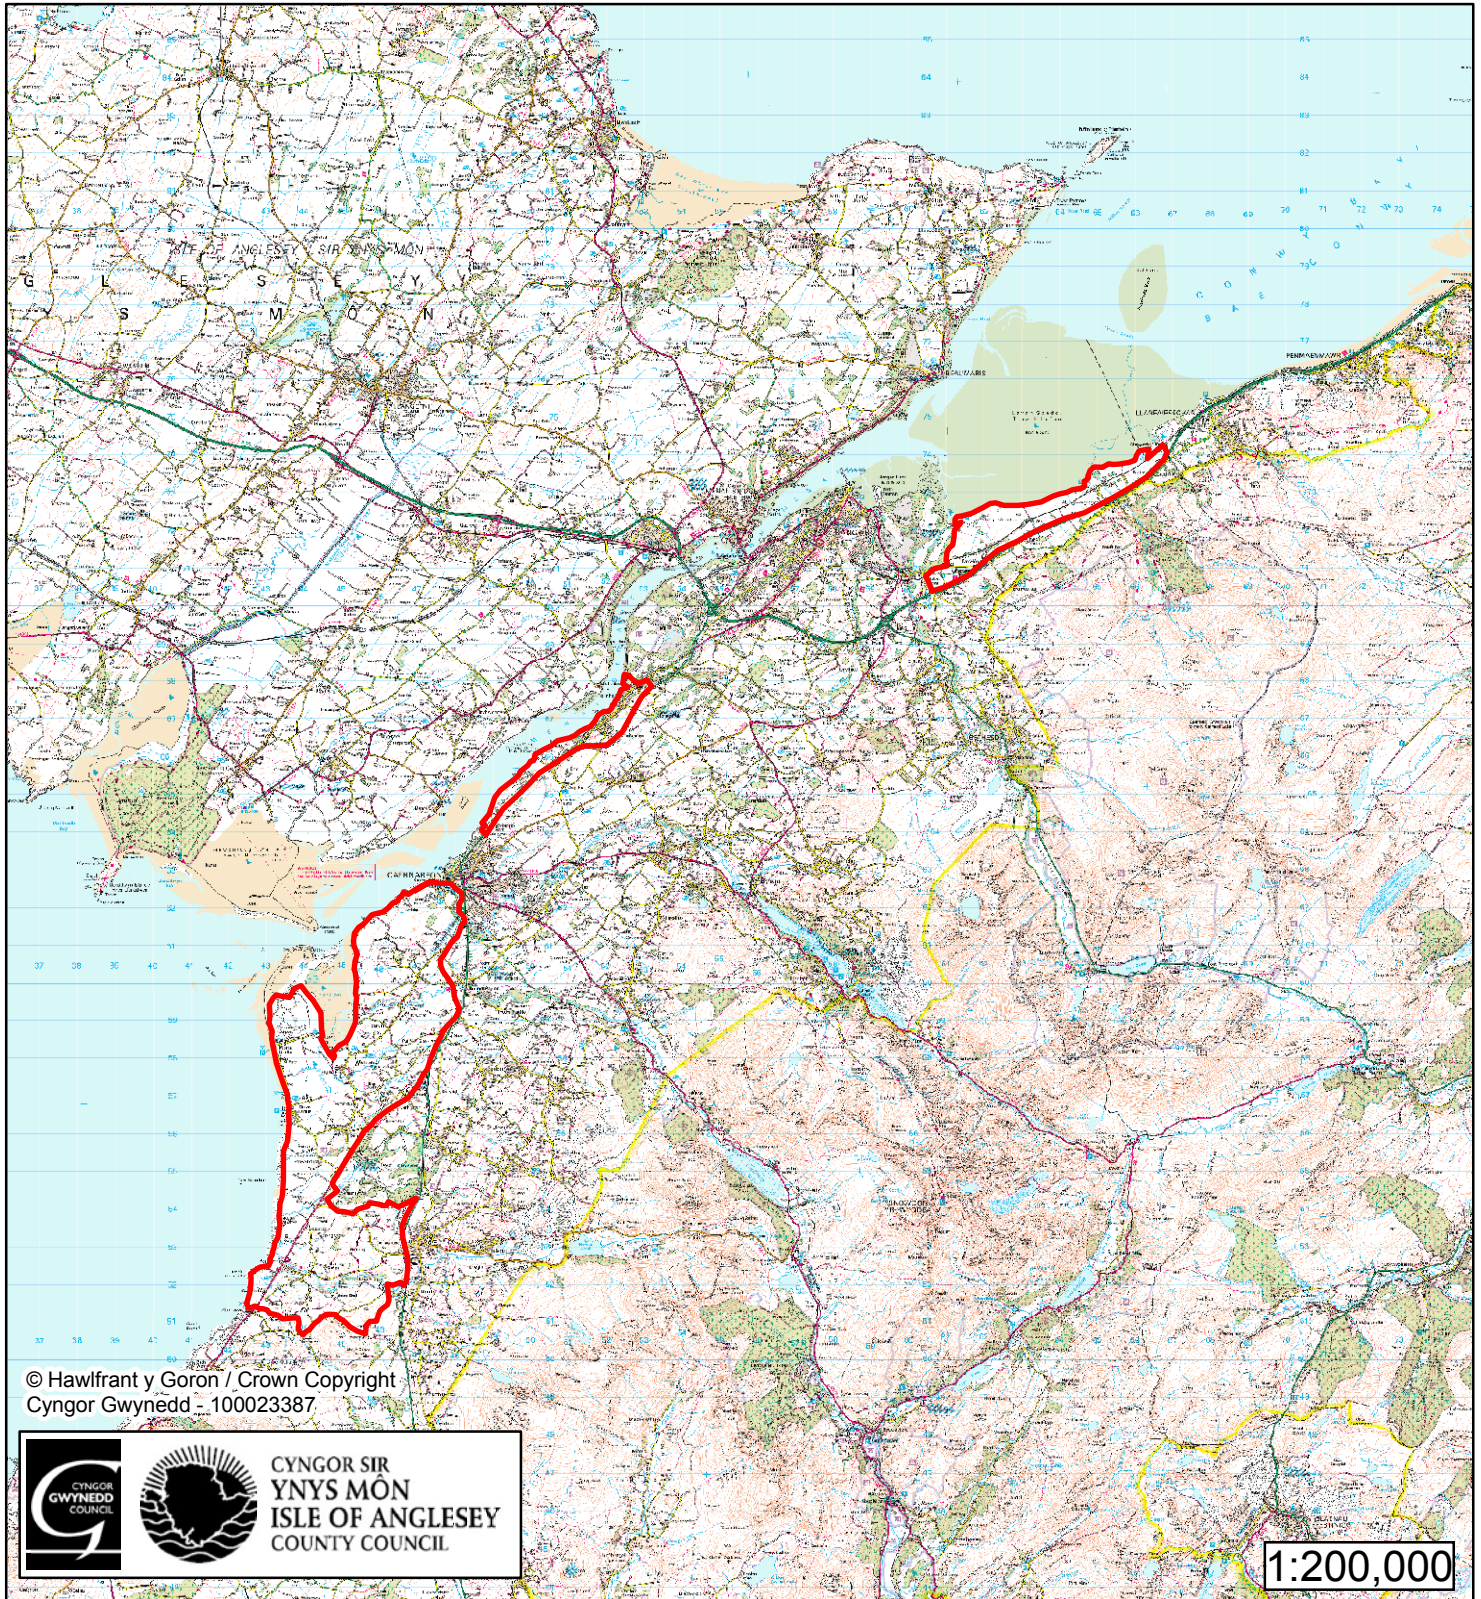

Cynllun Datblygu Lleol ar y Cyd Joint Local Development Plan Cofrestr Safle Posib / Candidate Site Register

Cyfeirnod/ Reference	: SP361
Enw'r Safle / Site Name	: Arfordir De Afon Fenai / Menai Straits S. Shore
Lleoliad / Location	: Gwynedd
Cyfeirnod Grid / Grid Reference	: 502 662
Maint (ha) / Size (ha)	: 4155
Defnydd â Awgrymir / Suggested Use	: Gwarchod / Protect