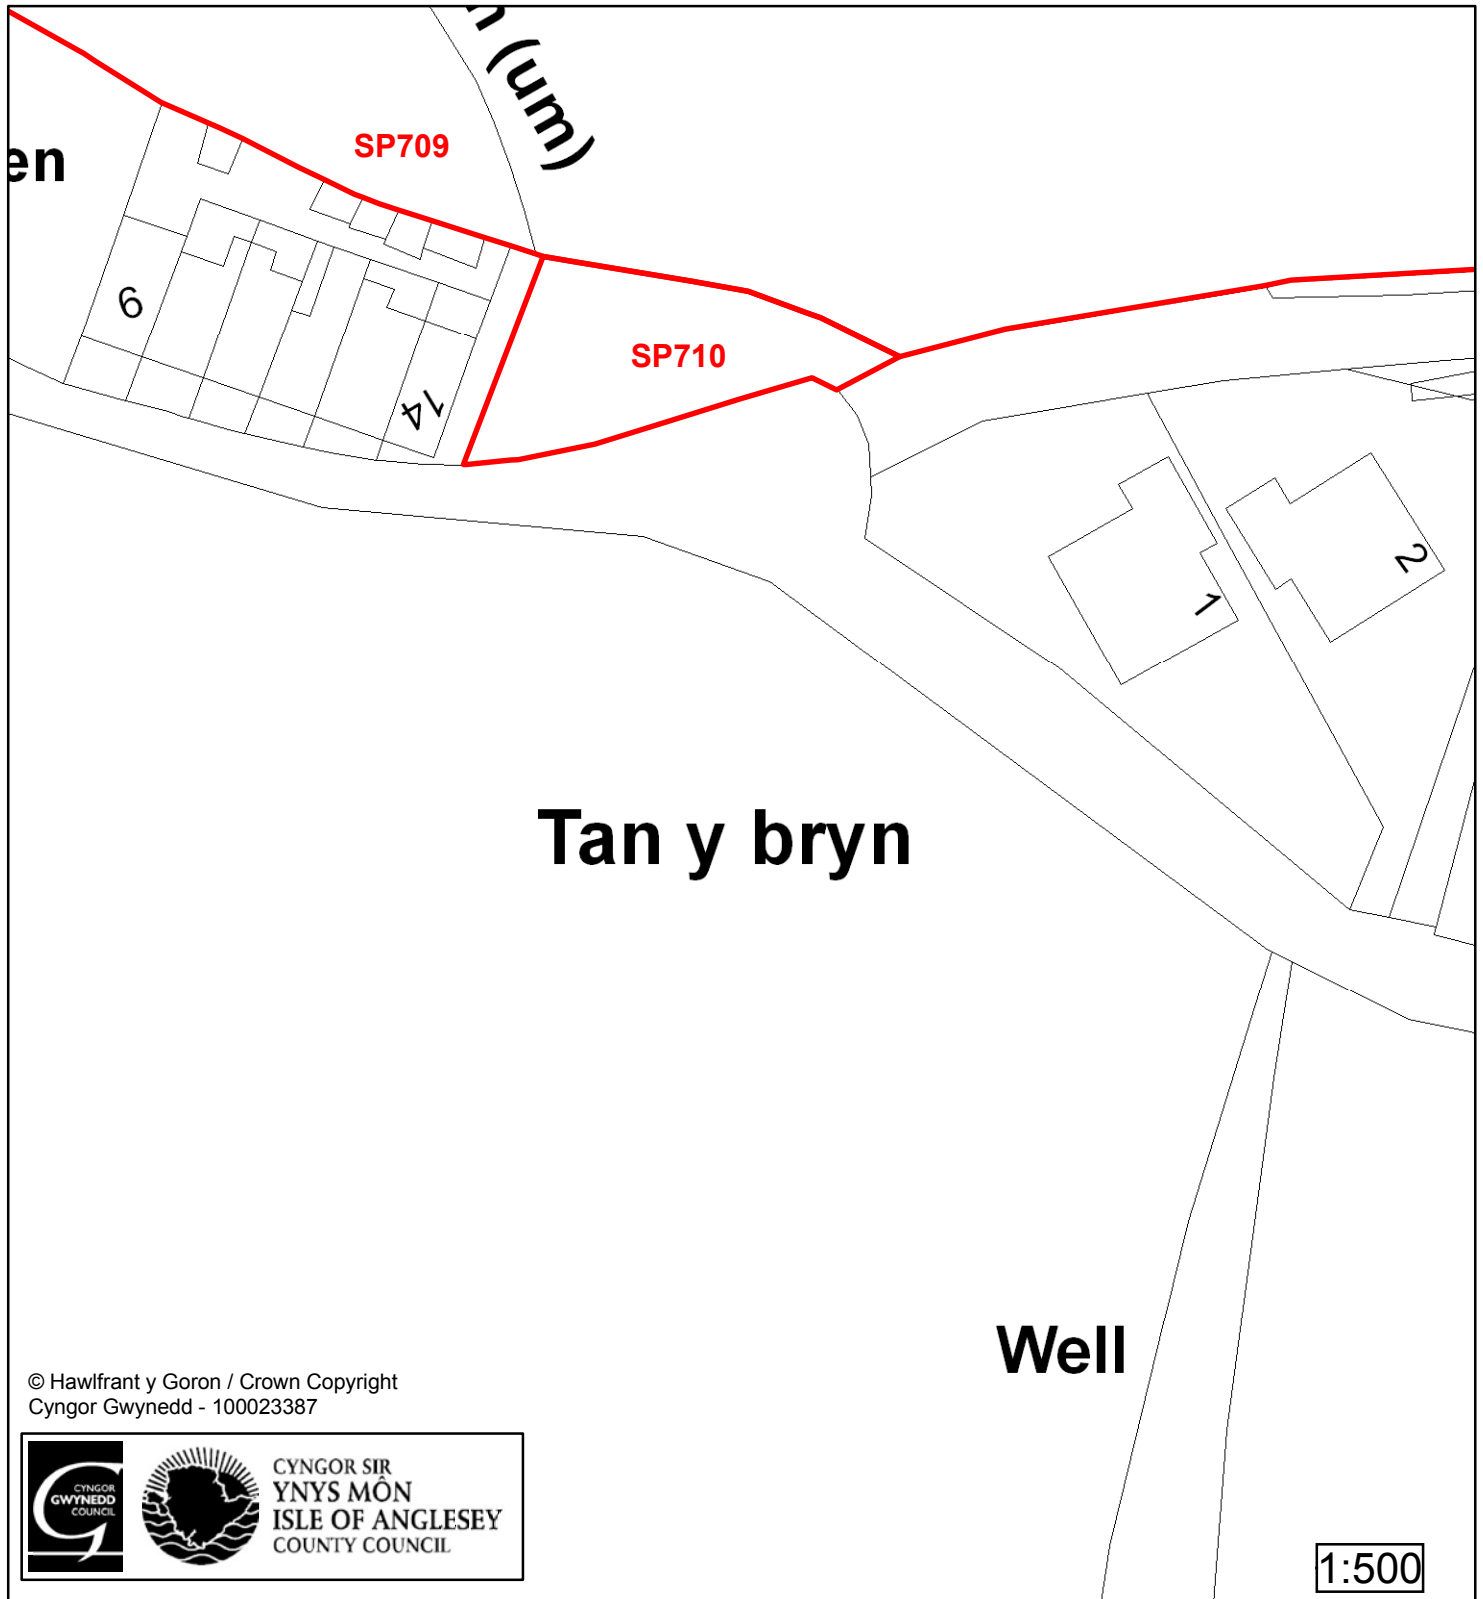

**Cynllun Datblygu Lleol ar y Cyd
Joint Local Development Plan
Cofrestr Safle Posib / Candidate Site Register**

© Hawlfraint y Goron / Crown Copyright
Cyngor Gwynedd - 100023387