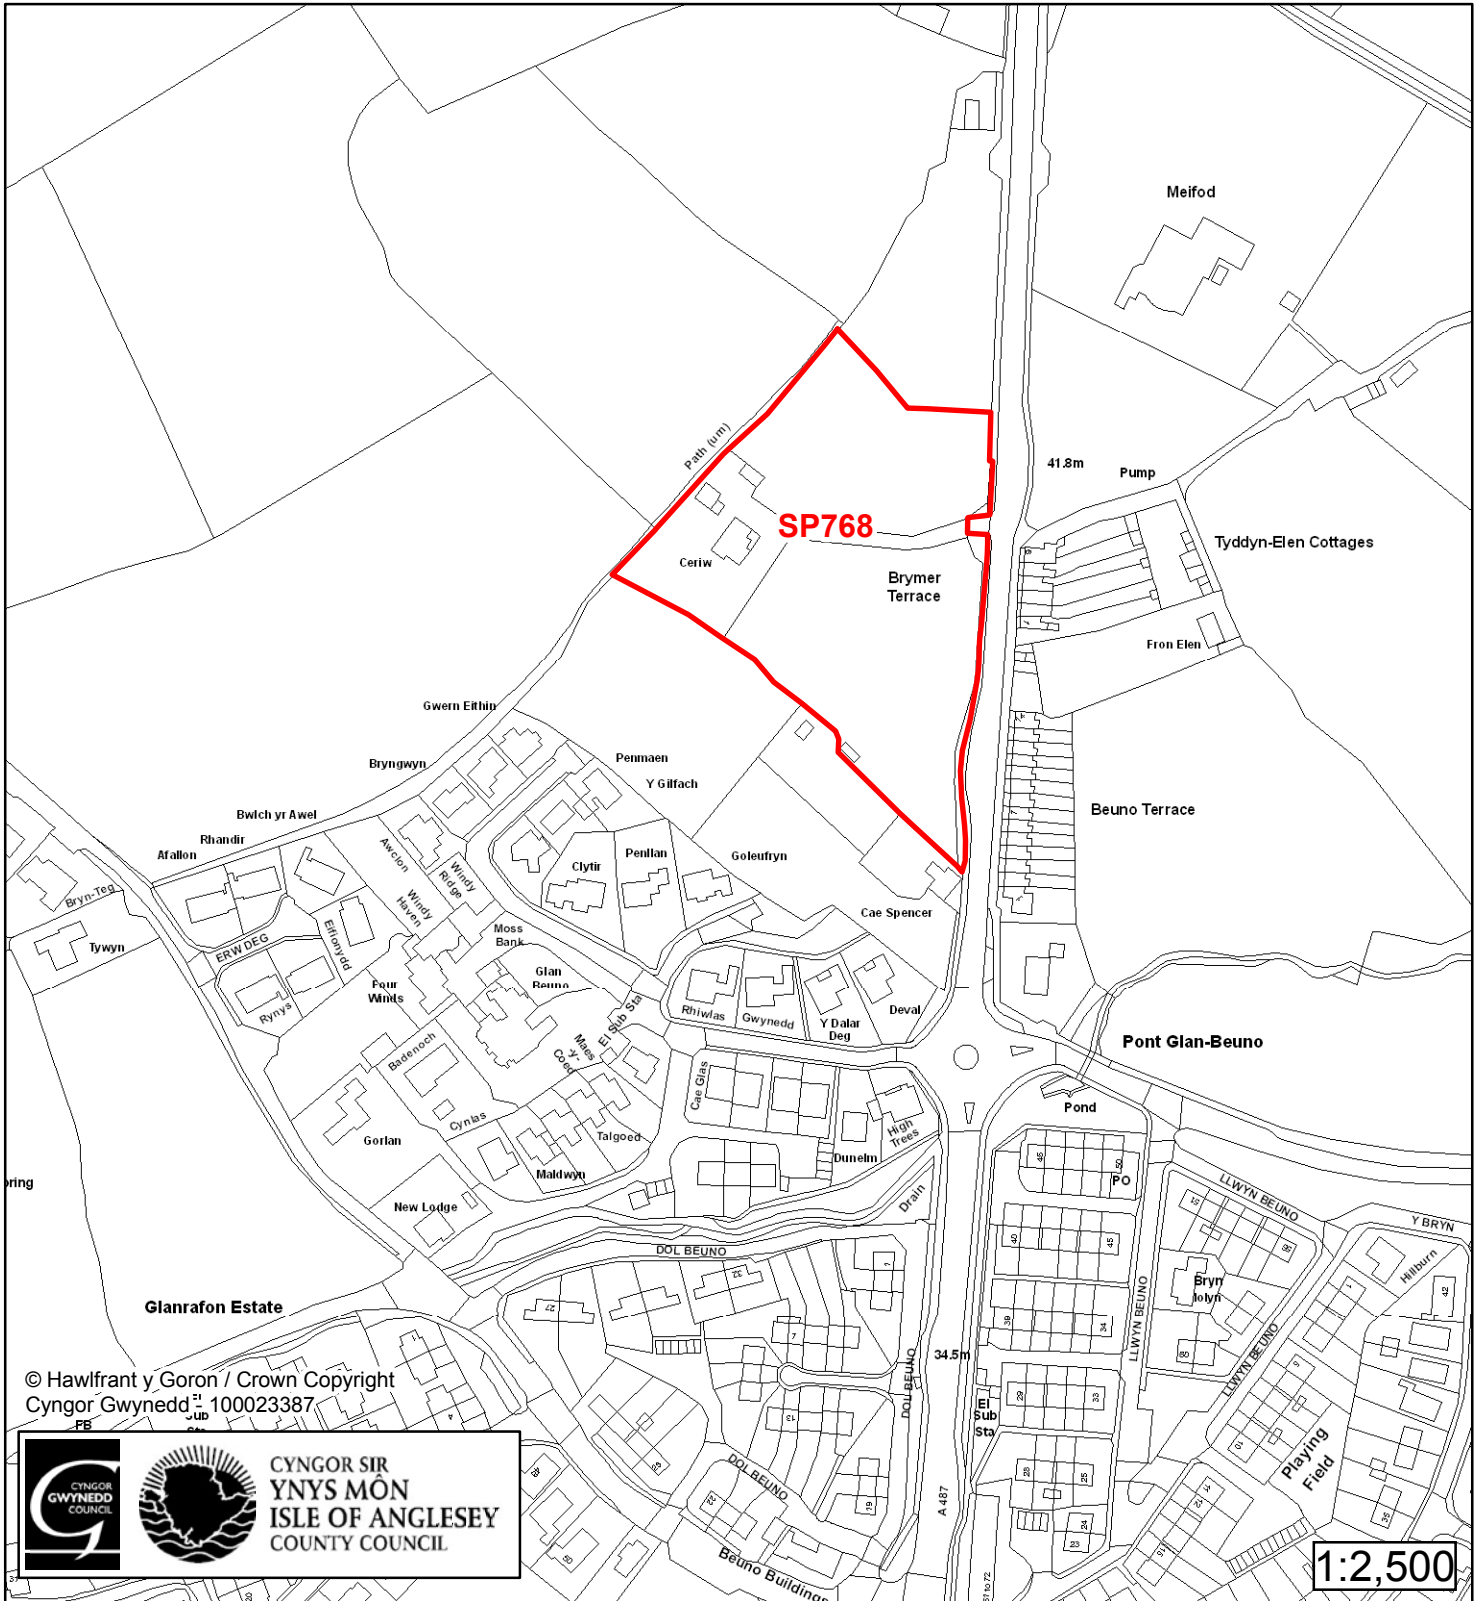

Cynllun Datblygu Lleol ar y Cyd Joint Local Development Plan Cofrestr Safle Posib / Candidate Site Register

© Hawlfraint y Goron / Crown Copyright
Cyngor Gwynedd 100023387

CYNGOR SIR
YNYS MÔN
ISLE OF ANGLESEY
COUNTY COUNCIL

Cyfeirnod/ Reference	: SP768
Enw'r Safle / Site Name	: Tir yn / Land at Ceirw
Lleoliad / Location	: Bontnewydd
Cyfeirnod Grid / Grid Reference	: 482 603
Maint (ha) / Size (ha)	: 1.12
Defnydd â Awgrymir / Suggested Use	: Tai / Housing