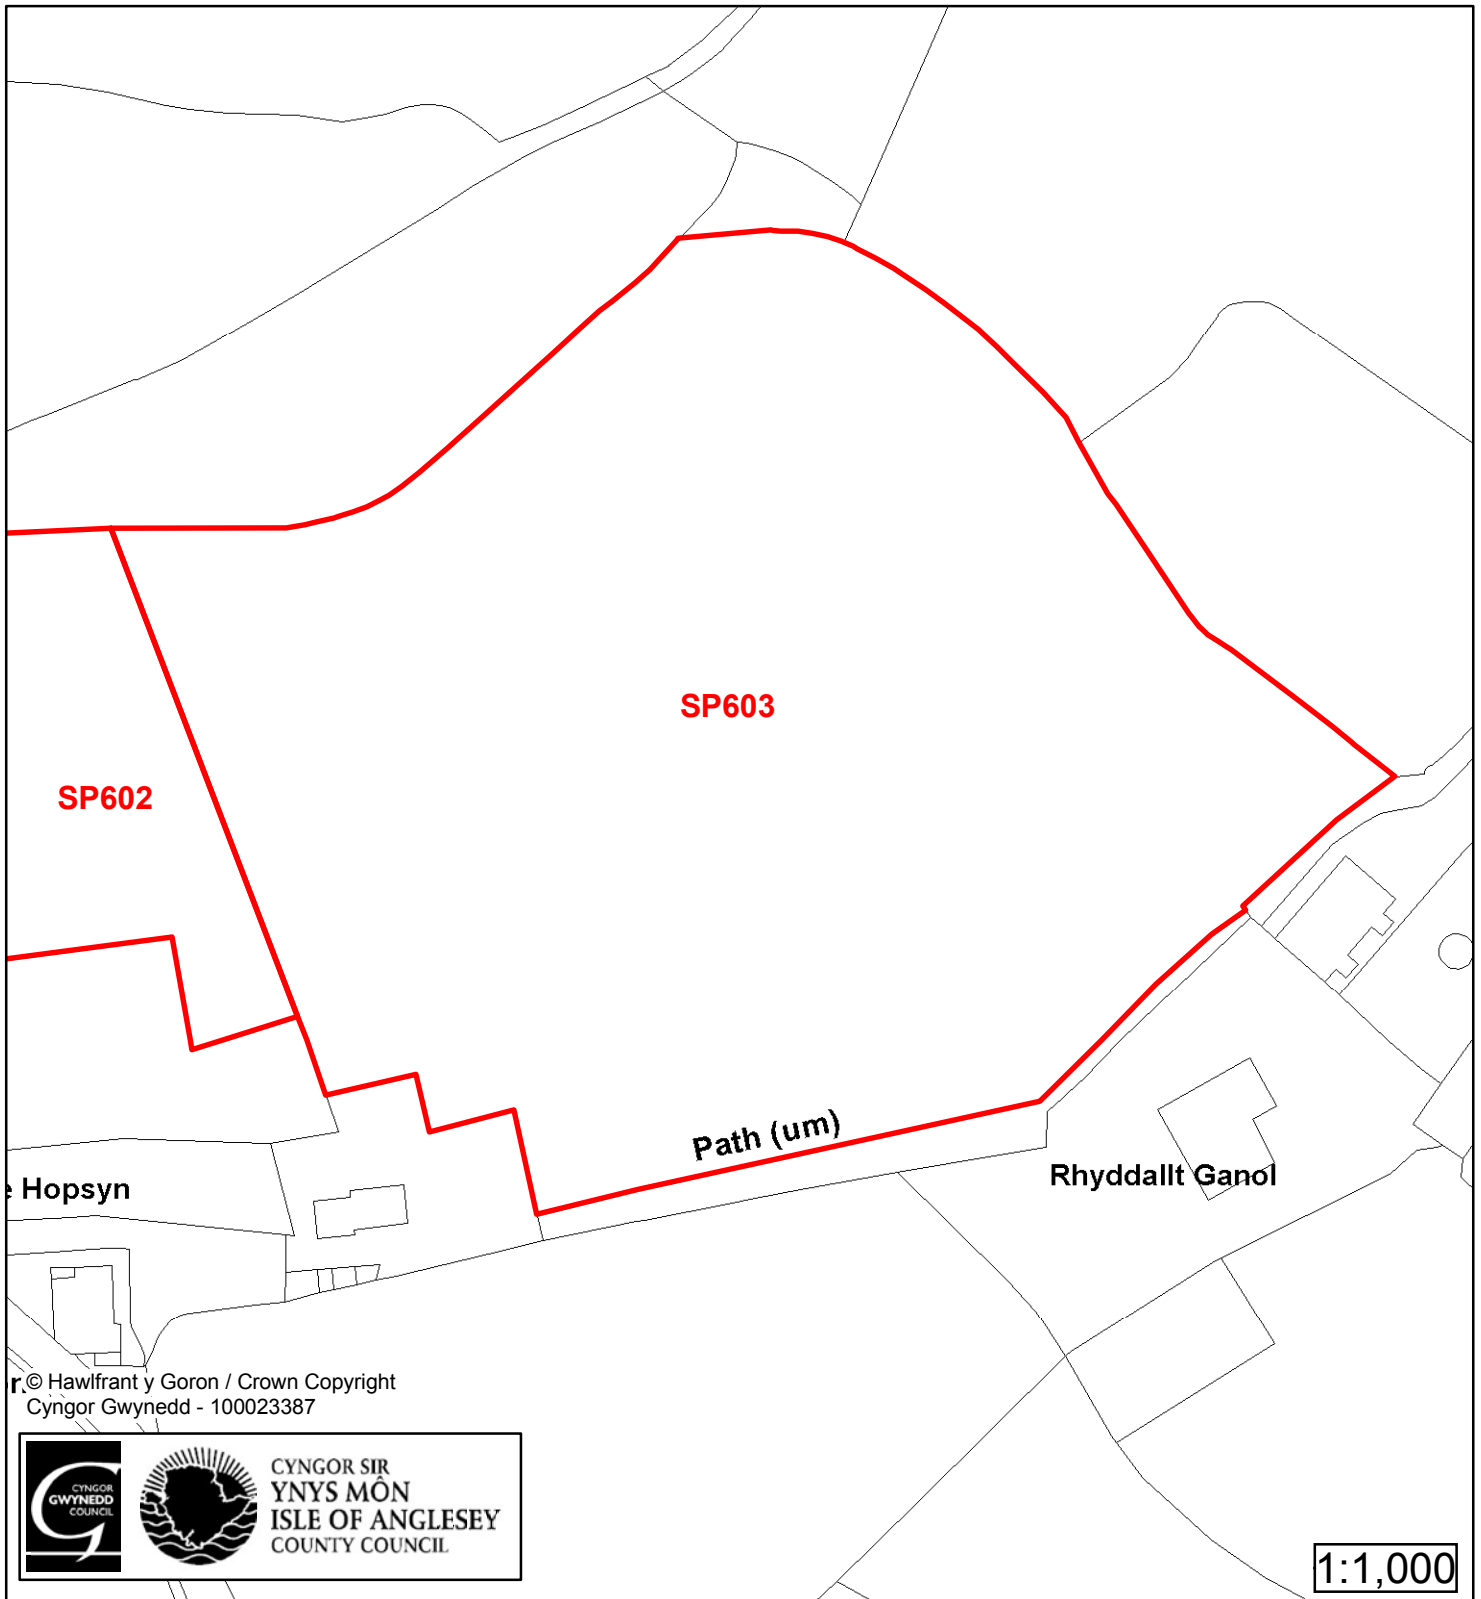

Cynllun Datblygu Lleol ar y Cyd Joint Local Development Plan Cofrestr Safle Posib / Candidate Site Register

Cyfeirnod/ Reference	: SP603
Enw'r Safle / Site Name	: Tir ger / Land near Rhyddallt Ganol
Lleoliad / Location	: Caeathro
Cyfeirnod Grid / Grid Reference	: 491 610
Maint (ha) / Size (ha)	: 1.31
Defnydd â Awgrymir / Suggested Use	: Tai / Housing