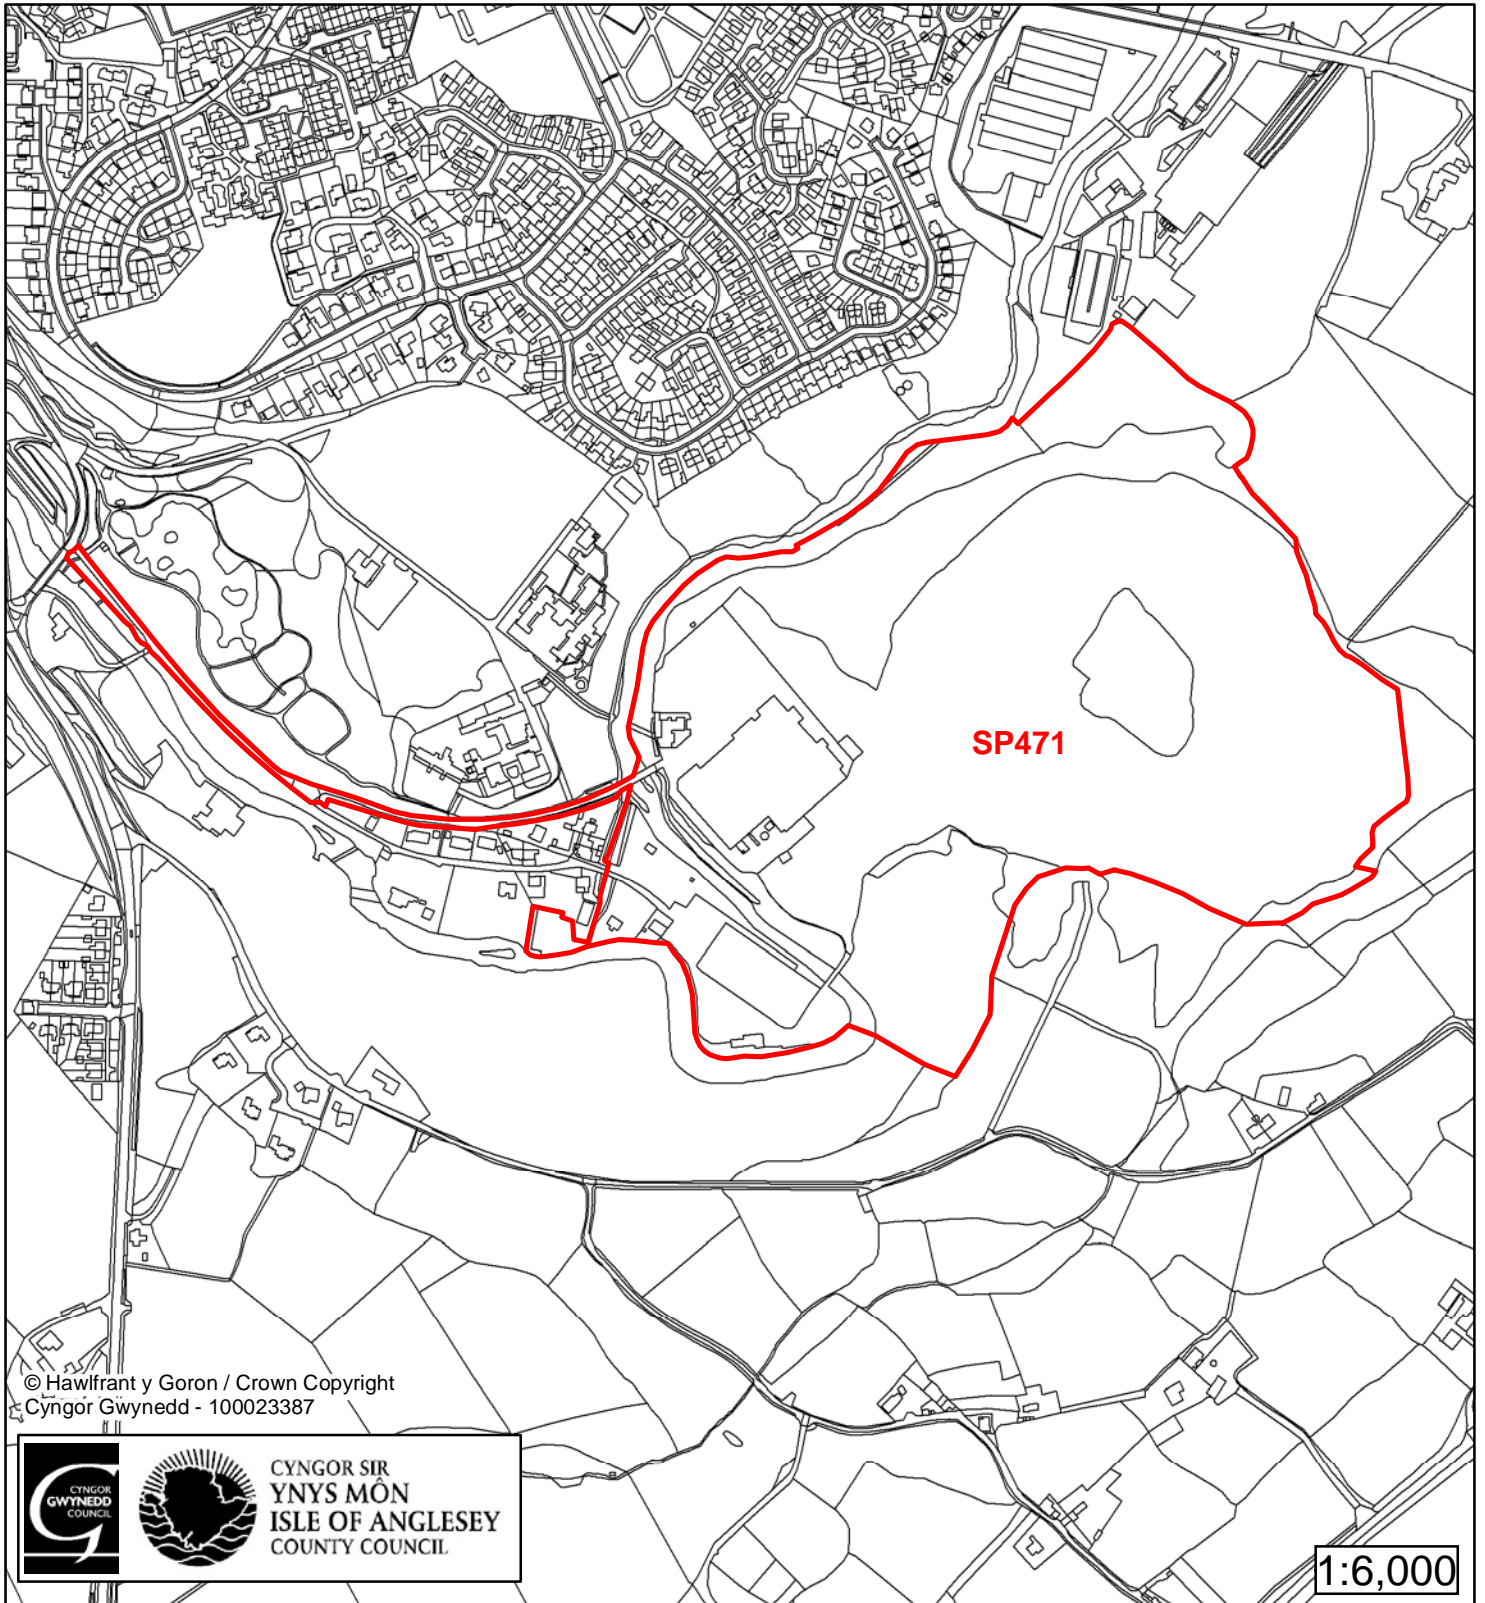

Cynllun Datblygu Lleol ar y Cyd Joint Local Development Plan

Cofrestr Safle Posib / Candidate Site Register

Cyfeirnod/ Reference	: SP471
Enw'r Safle / Site Name	: Seiont Brickworks
Lleoliad / Location	: Caernarfon
Cyfeirnod Grid / Grid Reference	: 488 615
Maint (ha) / Size (ha)	: 23.31
Defnydd â Awgrymir / Suggested Use	: Cymysg / Mixed