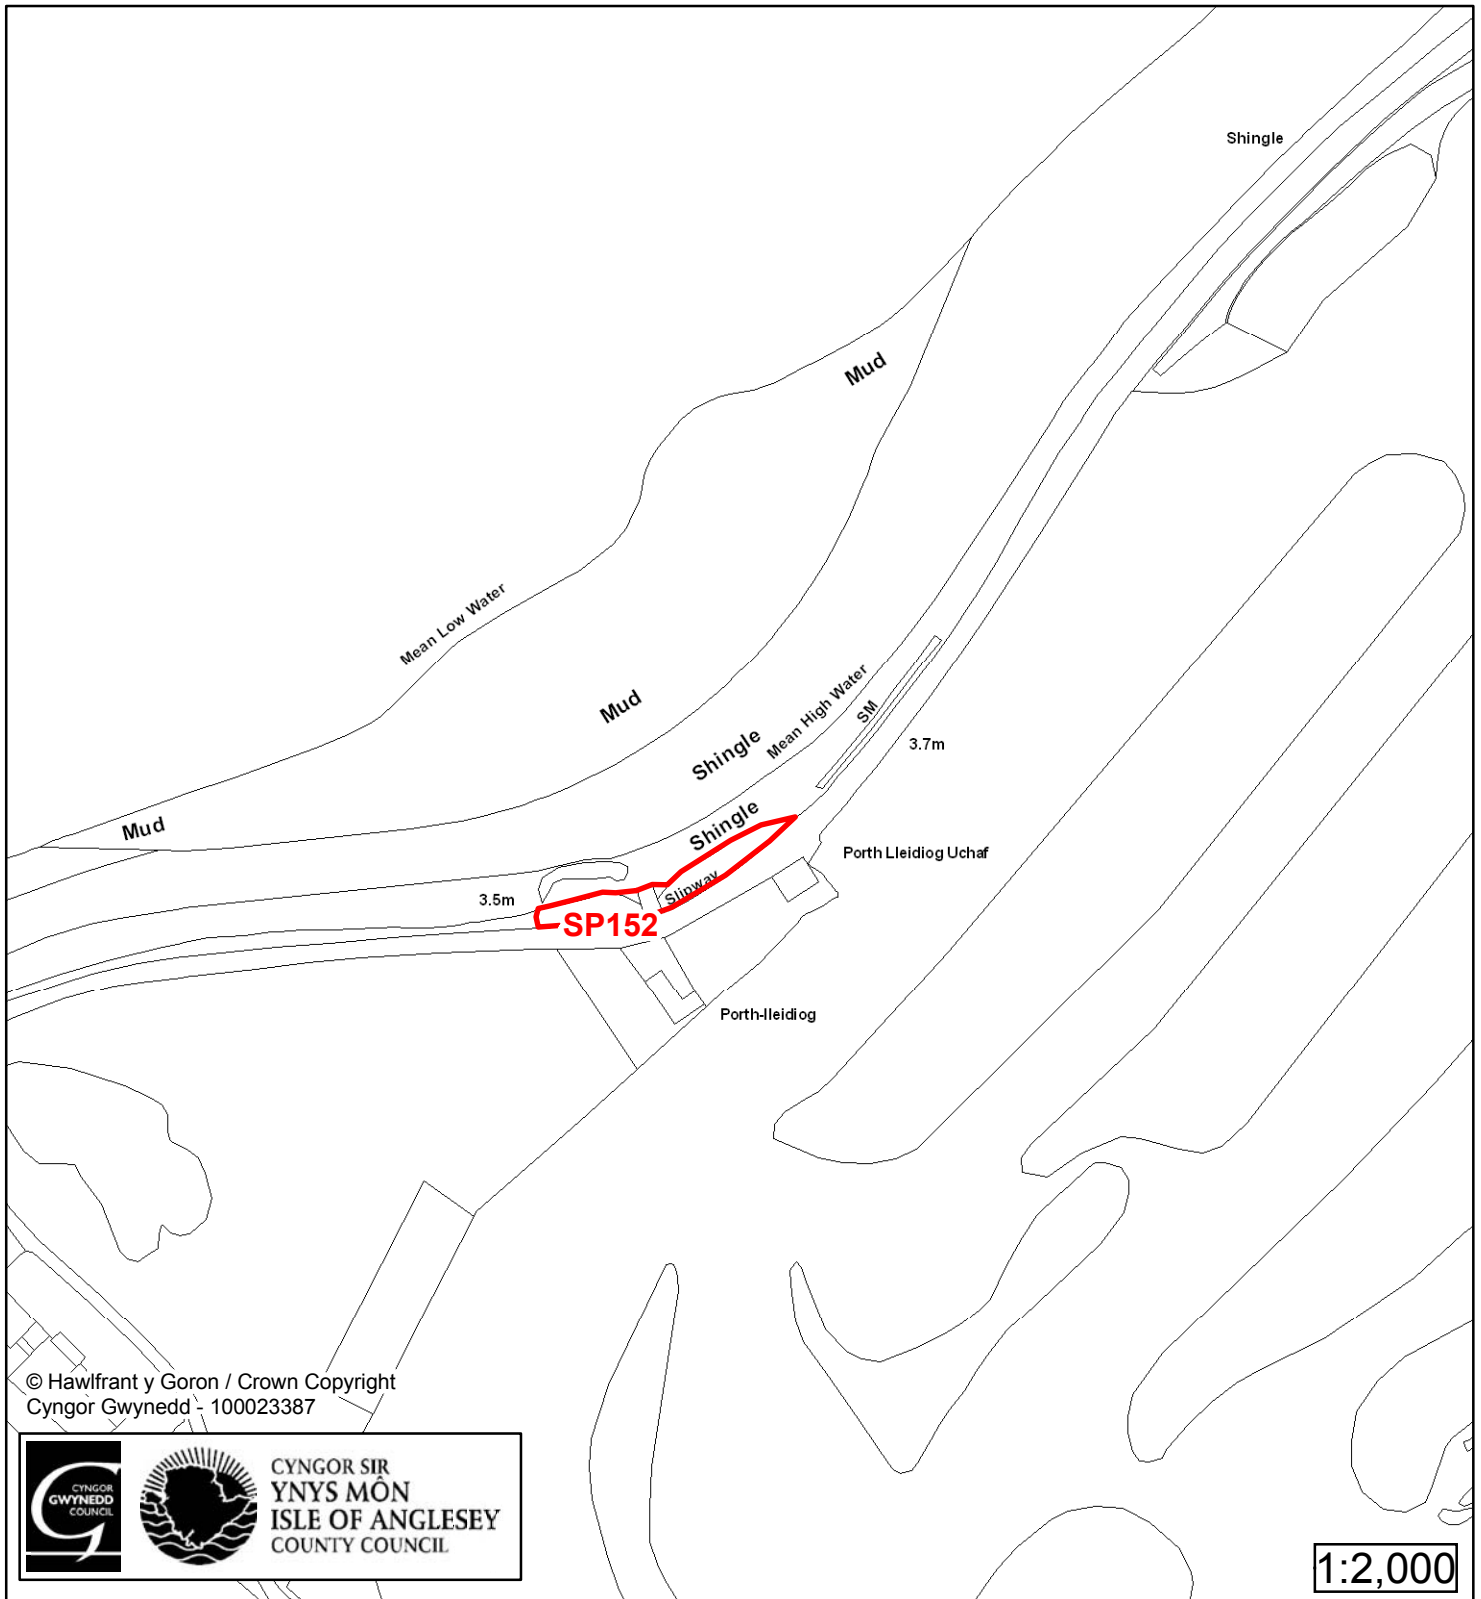

# Cynllun Datblygu Lleol ar y Cyd Joint Local Development Plan Cofrestr Safle Posib / Candidate Site Register

Cyfeirnod/ Reference	: SP152
Enw'r Safle / Site Name	: Tir ger / Land near Porth Lleidiog uchaf
Lleoliad / Location	: Llanfaglan
Cyfeirnod Grid / Grid Reference	: 461 619
Maint (ha) / Size (ha)	: 0.05
Defnydd â Awgrymir / Suggested Use	: Gwarchod / Protect