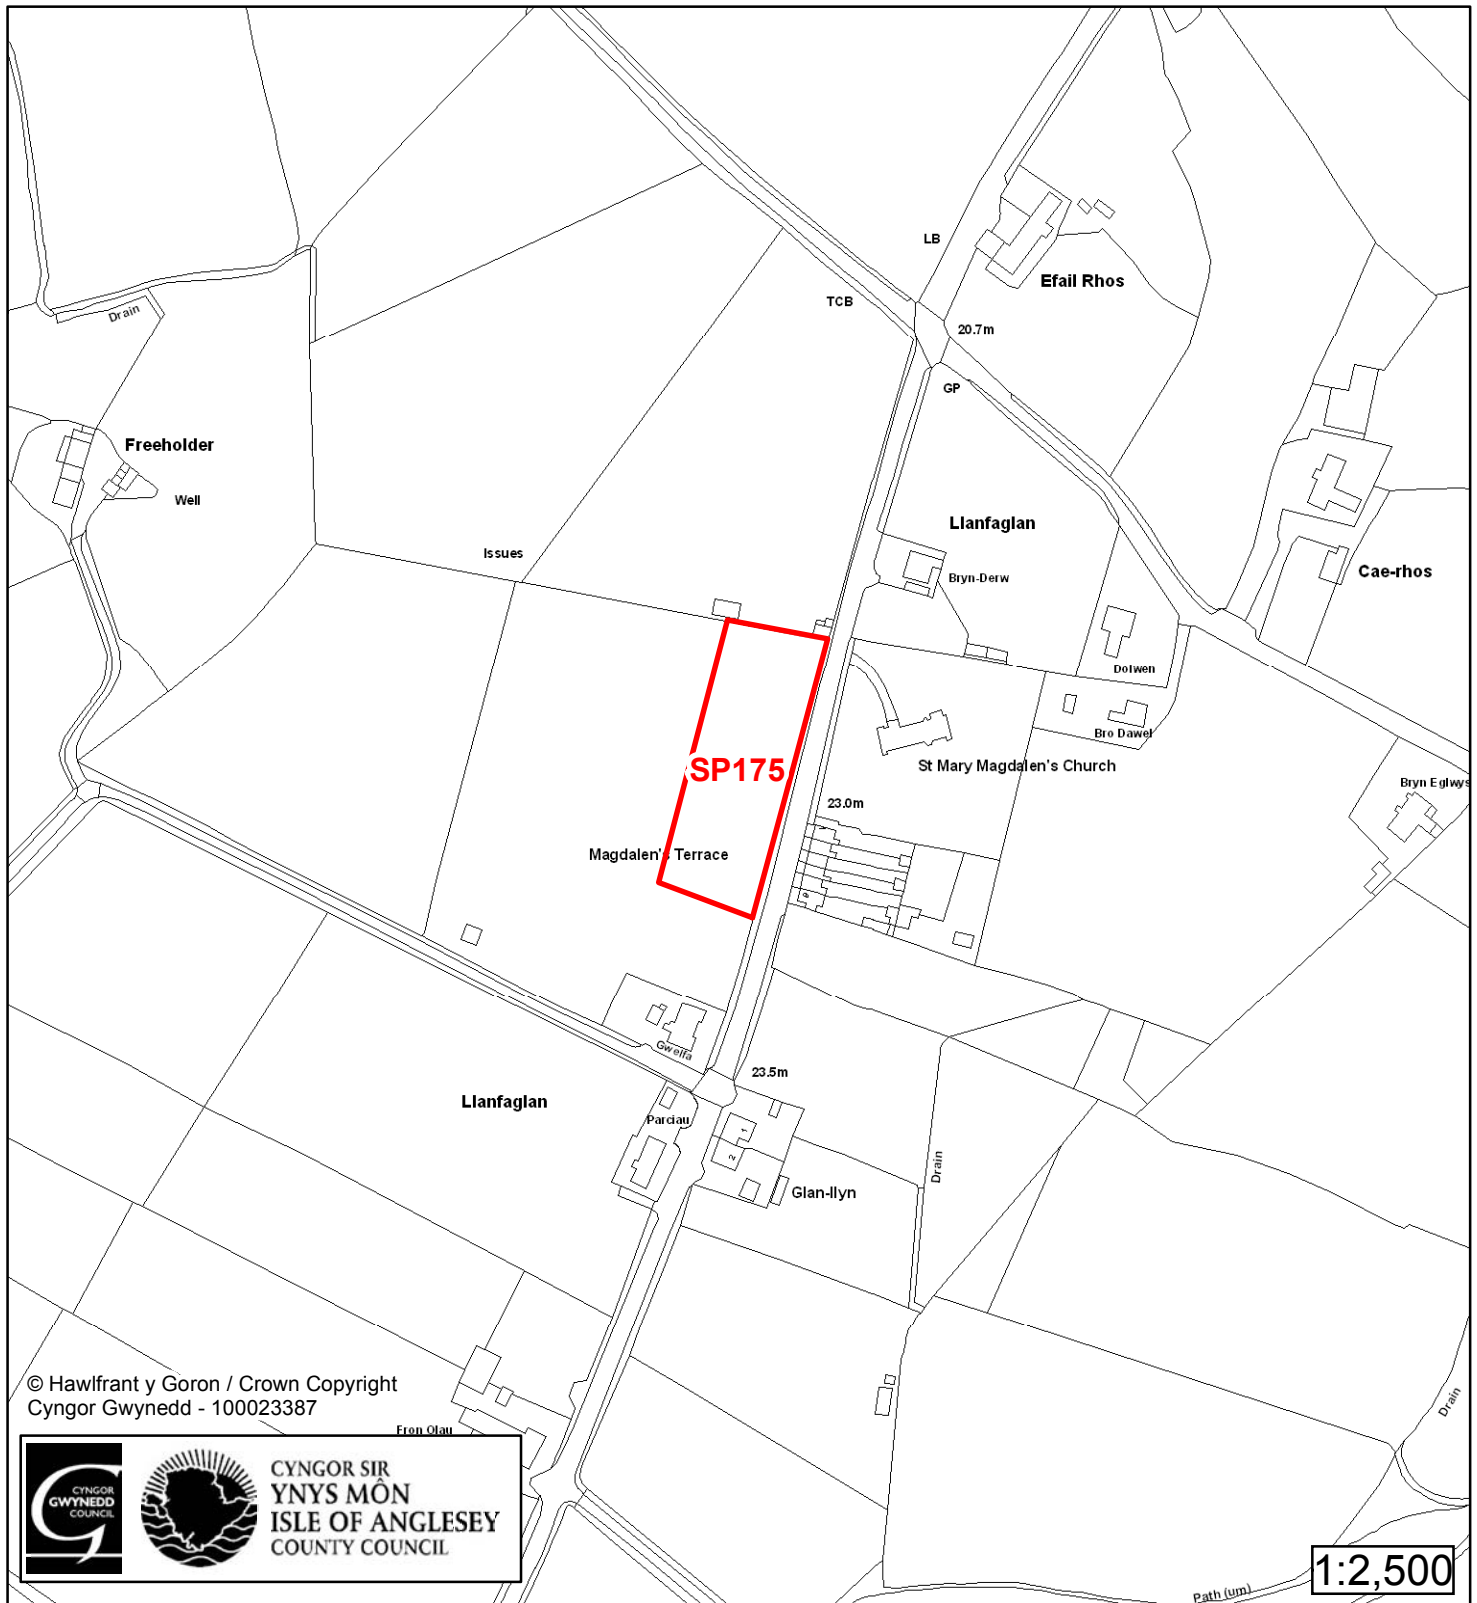

Cynllun Datblygu Lleol ar y Cyd

Joint Local Development Plan

Cofrestr Safle Posib / Candidate Site Register

Cyfeirnod/ Reference	: SP175
Enw'r Safle / Site Name	: Tir yn / Land at Gwelfa
Lleoliad / Location	: Llanfaglan
Cyfeirnod Grid / Grid Reference	: 469 601
Maint (ha) / Size (ha)	: 0.24
Defnydd â Awgrymir / Suggested Use	: Tai / Housing