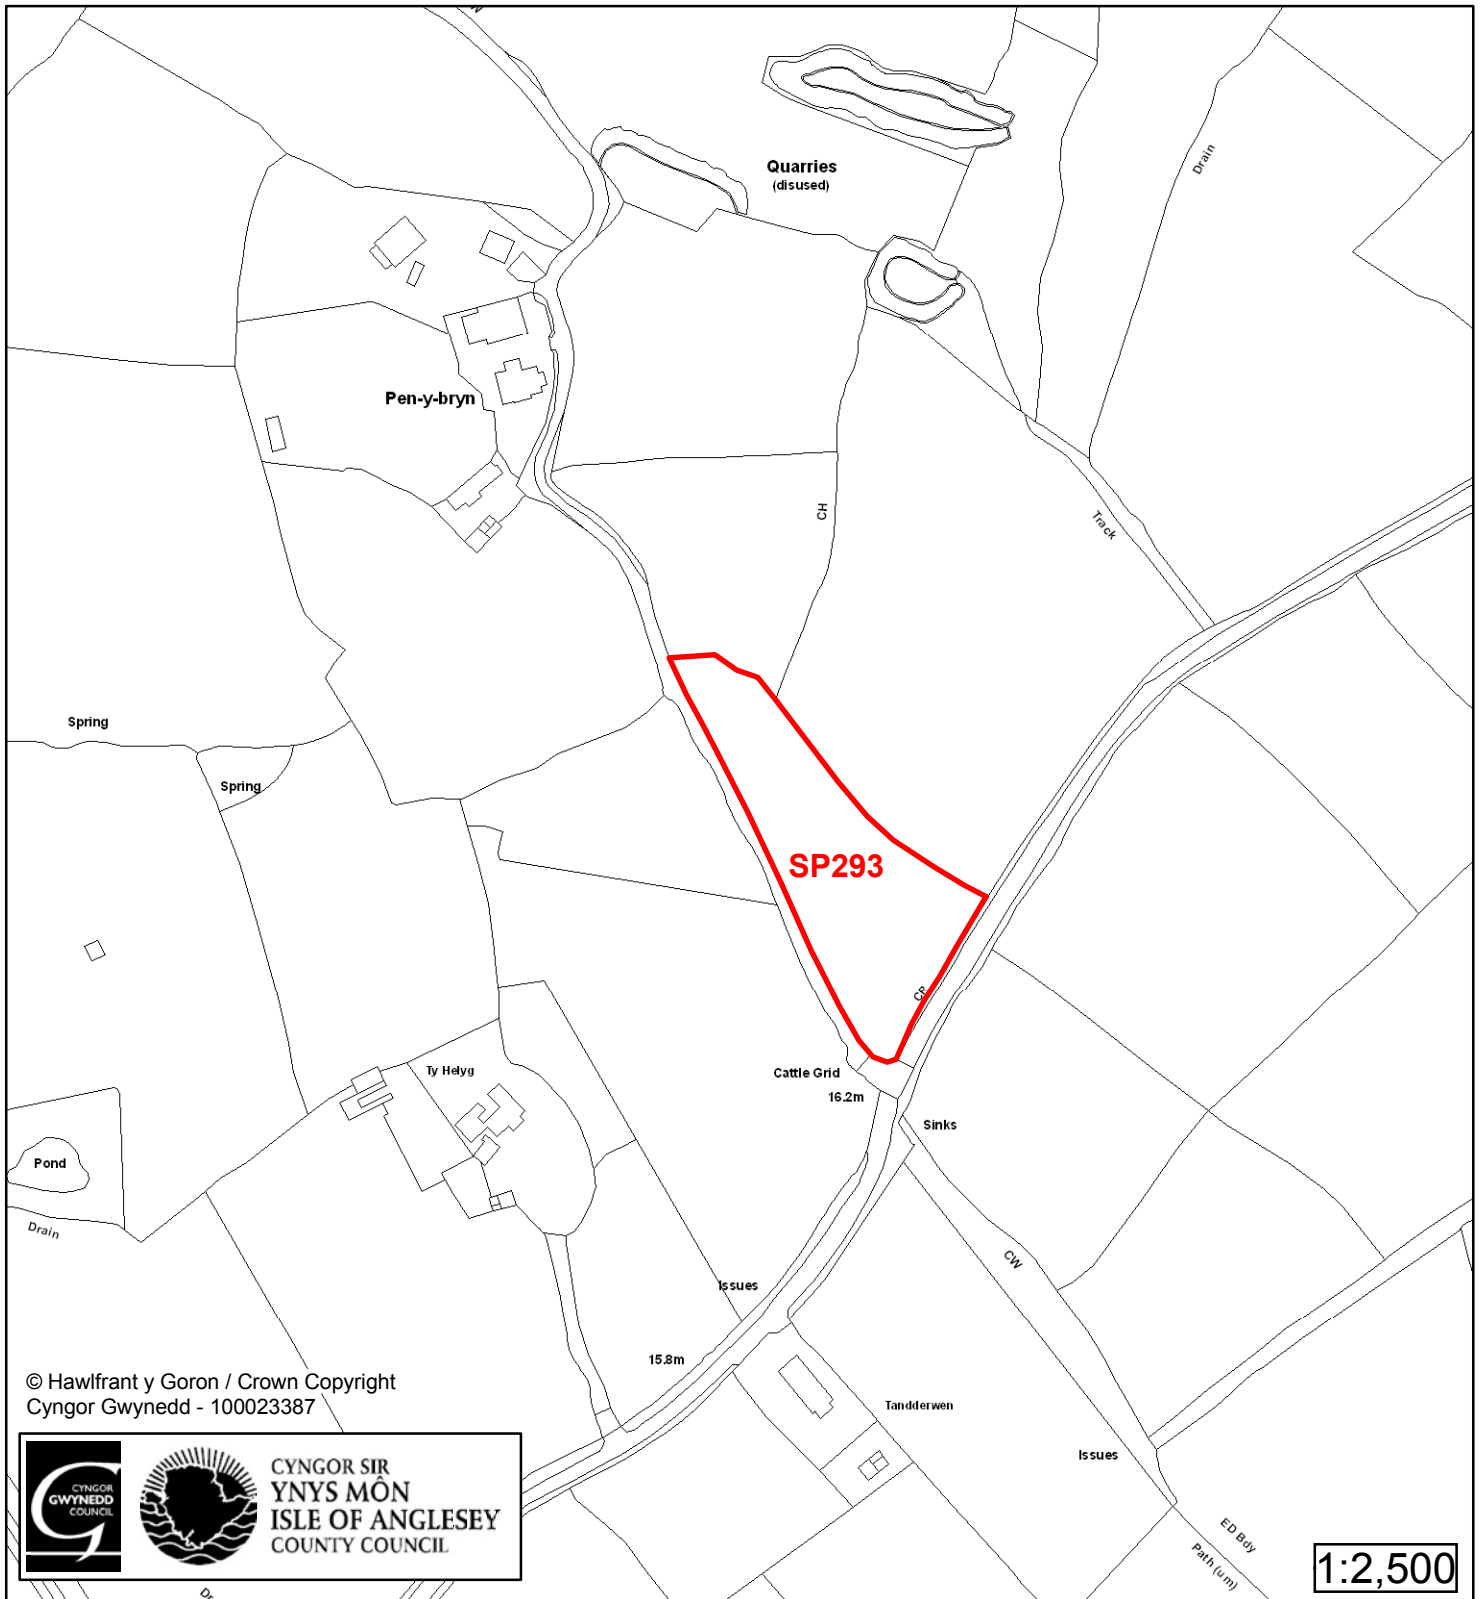

Cynllun Datblygu Lleol ar y Cyd Joint Local Development Plan Cofrestr Safle Posib / Candidate Site Register

Cyfeirnod/ Reference	: SP293
Enw'r Safle / Site Name	: Tir yn / Land at Pen y Bryn
Lleoliad / Location	: Llanfaglan
Cyfeirnod Grid / Grid Reference	: 472 606
Maint (ha) / Size (ha)	: 0.5
Defnydd â Awgrymir / Suggested Use	: Tai / Housing