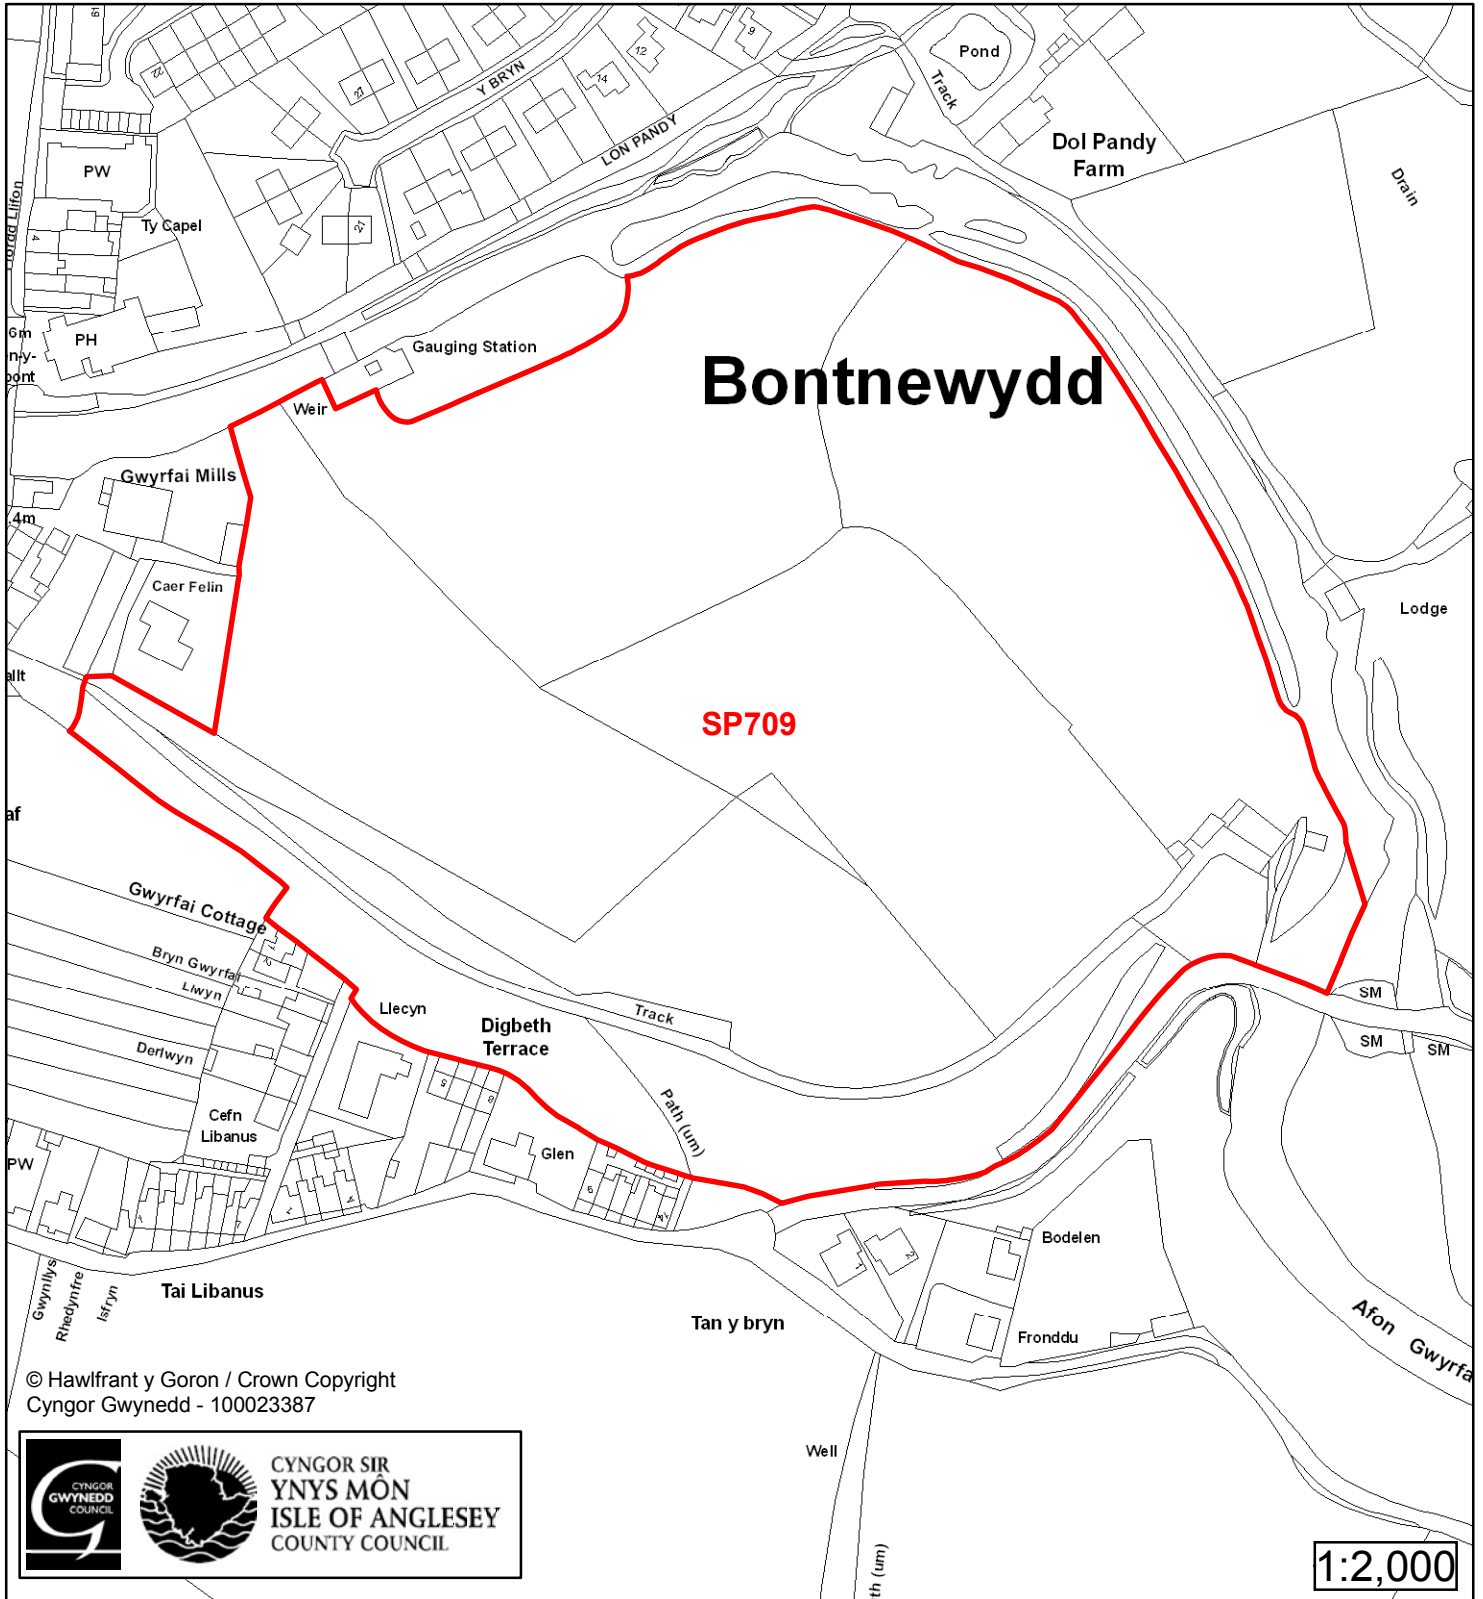

Cynllun Datblygu Lleol ar y Cyd Joint Local Development Plan Cofrestr Safle Posib / Candidate Site Register

Cyfeirnod/ Reference	: SP709
Enw'r Safle / Site Name	: Safle / Site Caeau'r Felin
Lleoliad / Location	: Bontnewydd
Cyfeirnod Grid / Grid Reference	: 484 597
Maint (ha) / Size (ha)	: 5.65
Defnydd â Awgrymir / Suggested Use	: Tai / Housing