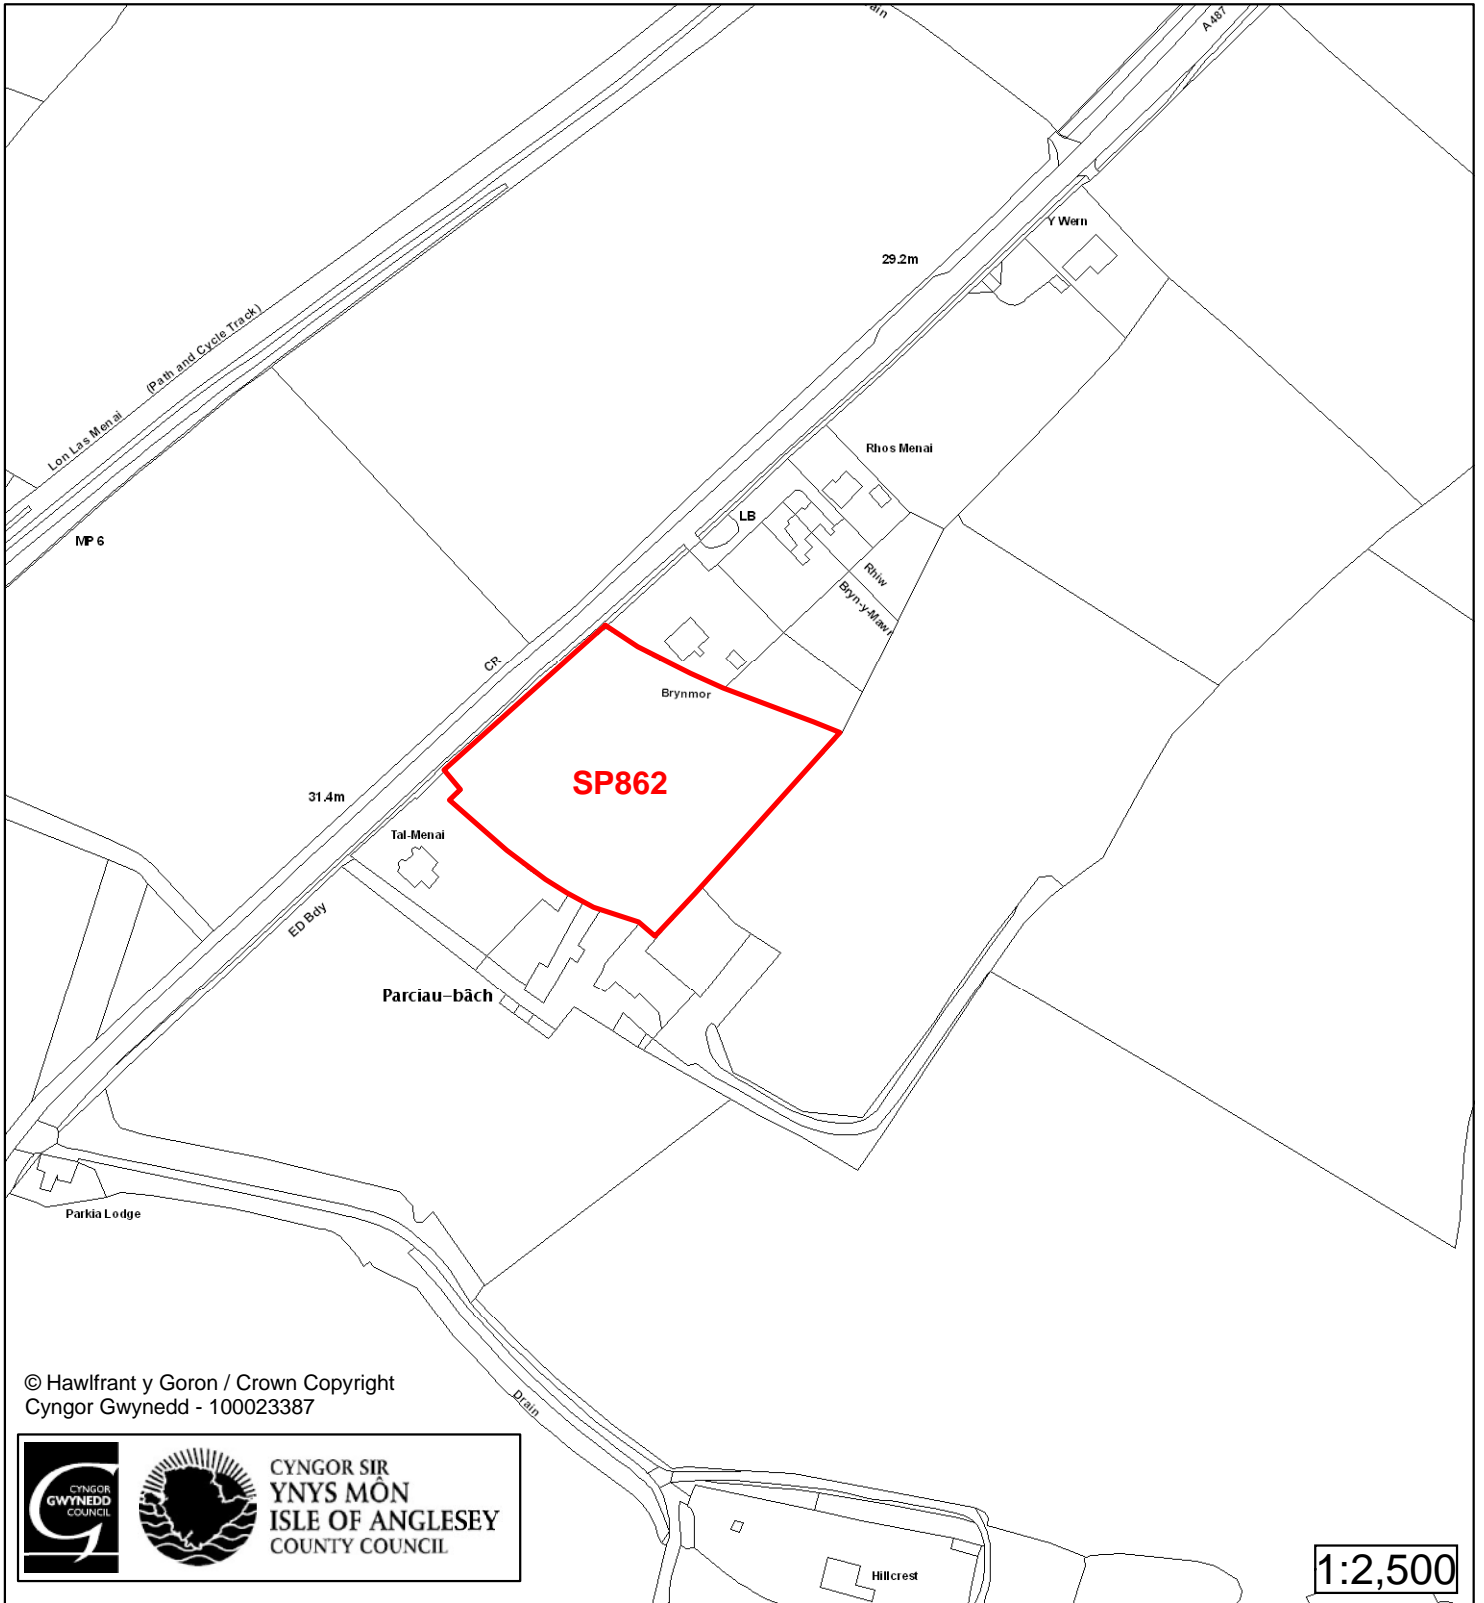

Cynllun Datblygu Lleol ar y Cyd Joint Local Development Plan Cofrestr Safle Posib / Candidate Site Register

© Hawlfraint y Goron / Crown Copyright
Cyngor Gwynedd - 100023387

CYNGOR SIR
YNYS MÔN
ISLE OF ANGLESEY
COUNTY COUNCIL

1:2,500

Cyfeirnod/ Reference	: SP862
Enw'r Safle / Site Name	: Tir ger / Land adj Tal Menai
Lleoliad / Location	: Caernarfon
Cyfeirnod Grid / Grid Reference	: 494, 647
Maint (ha) / Size (ha)	: 0.71
Defnydd â Awgrymir / Suggested Use	: Cymysg / Mixed