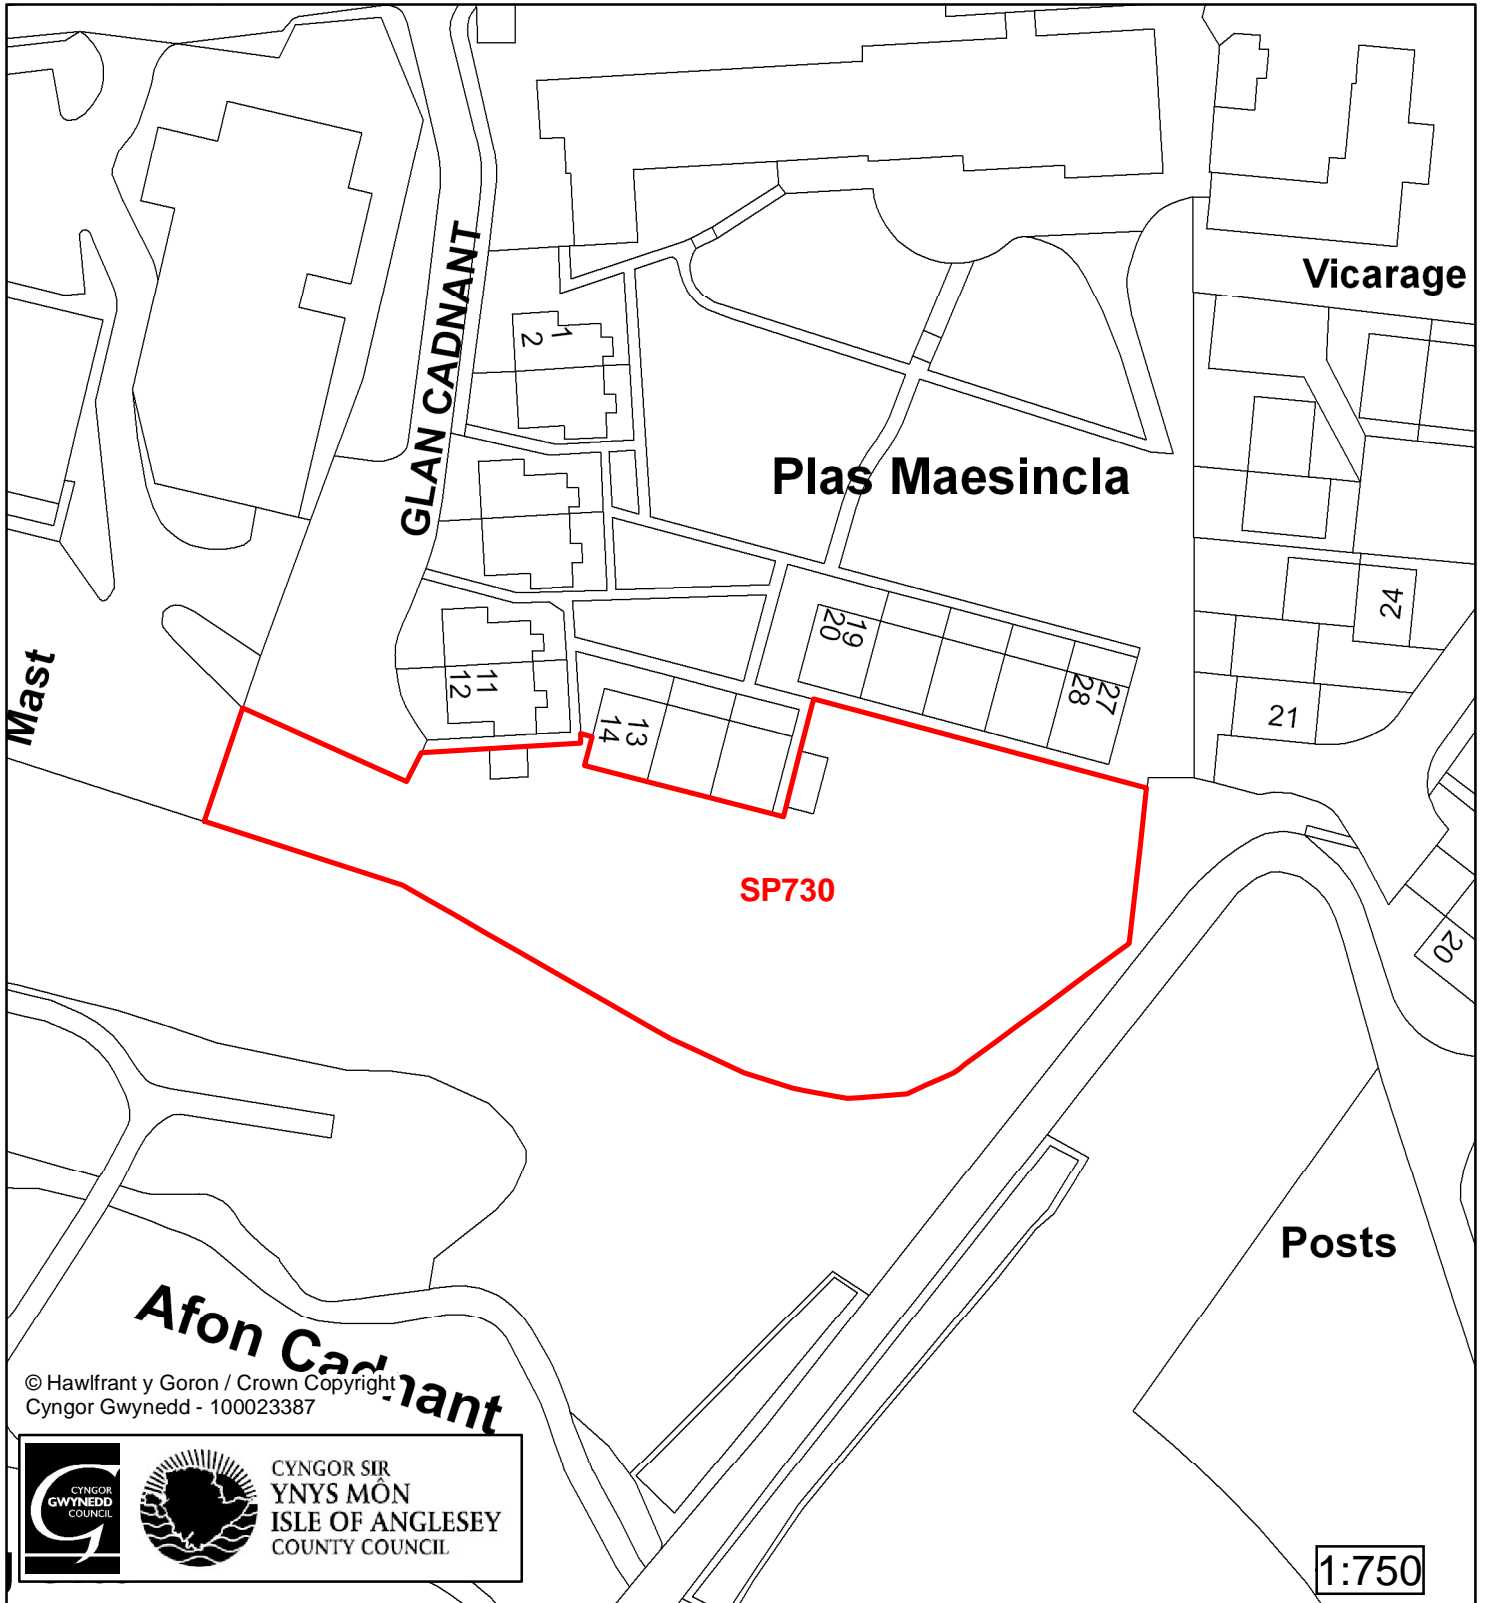

# Cynllun Datblygu Lleol ar y Cyd Joint Local Development Plan Cofrestr Safle Posib / Candidate Site Register

Rhosdican Farm  
© Hawlfraint y Goron / Crown Copyright  
Cyngor Gwynedd 100023387

1:3,500

Cyfeirnod/ Reference	: SP609
Enw'r Safle / Site Name	: Tir ger / Land adj Pen y Bryn
Lleoliad / Location	: Caernarfon
Cyfeirnod Grid / Grid Reference	: 483 612
Maint (ha) / Size (ha)	: 2.37
Defnydd â Awgrymir / Suggested Use	: Tai / Housing

# Cynllun Datblygu Lleol ar y Cyd Joint Local Development Plan Cofrestr Safle Posib / Candidate Site Register

Cyfeirnod/ Reference	: <b>SP707</b>
Enw'r Safle / Site Name	: <b>Tir ger / Land adj Fron Deg</b>
Lleoliad / Location	: <b>Caernarfon</b>
Cyfeirnod Grid / Grid Reference	: <b>490 632</b>
Maint (ha) / Size (ha)	: <b>0.97</b>
Defnydd â Awgrymir / Suggested Use	: <b>Tai / Housing</b>

# Cynllun Datblygu Lleol ar y Cyd Joint Local Development Plan Cofrestr Safle Posib / Candidate Site Register

Cyfeirnod/ Reference	: SP708
Enw'r Safle / Site Name	: Tir ger / Land adj Ffordd Glasgoed
Lleoliad / Location	: Caernarfon
Cyfeirnod Grid / Grid Reference	: 489 633
Maint (ha) / Size (ha)	: 0.62
Defnydd â Awgrymir / Suggested Use	: Tai / Housing

**Cynllun Datblygu Lleol ar y Cyd  
Joint Local Development Plan  
Cofrestr Safle Posib / Candidate Site Register**

Cyfeirnod/ Reference	: SP730
Enw'r Safle / Site Name	: Tir tu cefn / Land rear Glan Cadnant
Lleoliad / Location	: Caernarfon
Cyfeirnod Grid / Grid Reference	: 487 629
Maint (ha) / Size (ha)	: 0.21
Defnydd â Awgrymir / Suggested Use	: Tai / Housing