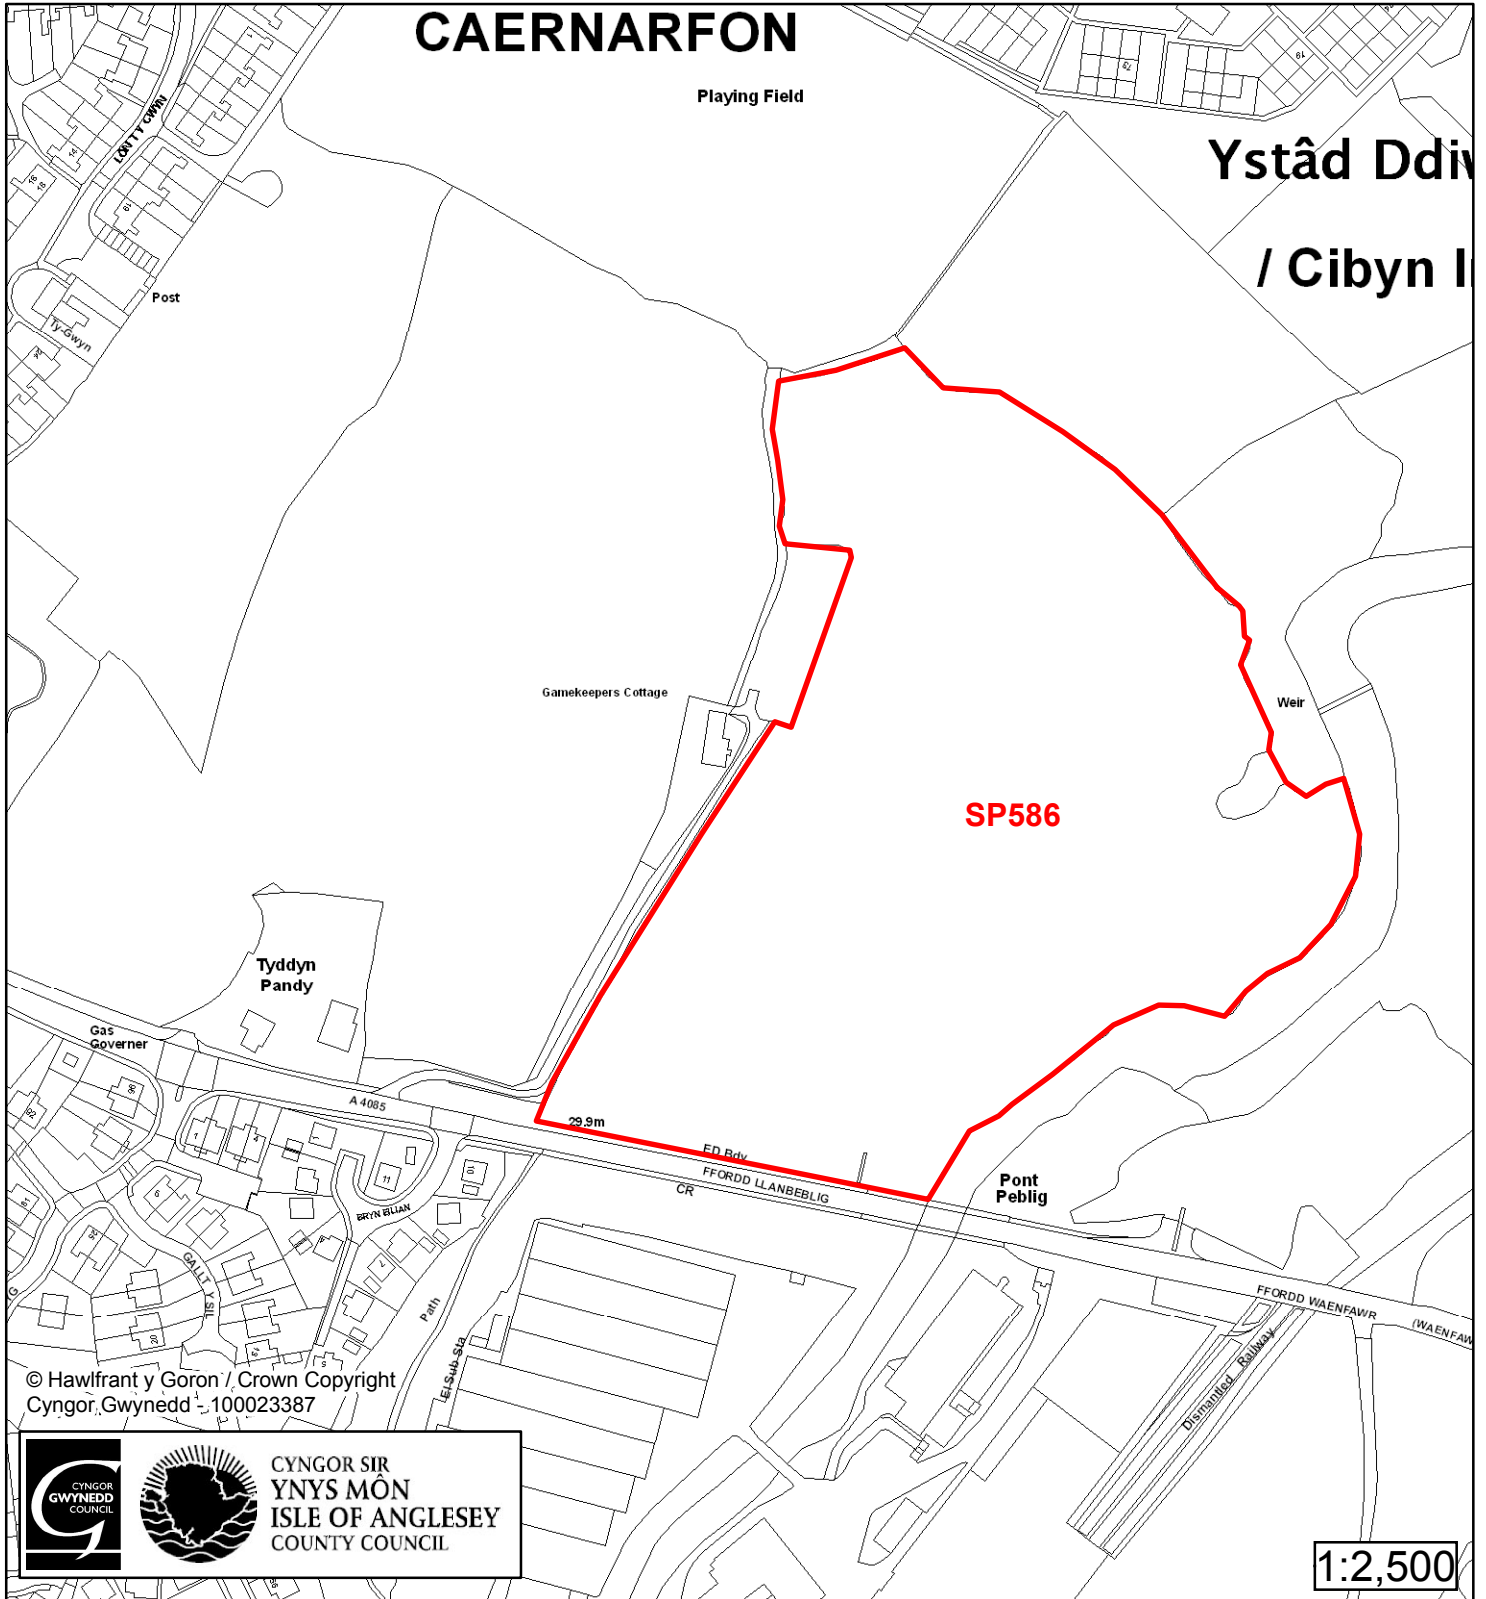

# Cynllun Datblygu Lleol ar y Cyd Joint Local Development Plan Cofrestr Safle Posib / Candidate Site Register

Cyfeirnod/ Reference	: SP586
Enw'r Safle / Site Name	: Tir ger / Land adj Tyddyn Pandy
Lleoliad / Location	: Caernarfon
Cyfeirnod Grid / Grid Reference	: 492 621
Maint (ha) / Size (ha)	: 4.18
Defnydd â Awgrymir / Suggested Use	: Tai / Housing

# Cynllun Datblygu Lleol ar y Cyd Joint Local Development Plan Cofrestr Safle Posib / Candidate Site Register

Rhosdican Farm  
© Hawlfraint y Goron / Crown Copyright  
Cyngor Gwynedd 100023387

1:3,500

Cyfeirnod/ Reference	: SP609
Enw'r Safle / Site Name	: Tir ger / Land adj Pen y Bryn
Lleoliad / Location	: Caernarfon
Cyfeirnod Grid / Grid Reference	: 483 612
Maint (ha) / Size (ha)	: 2.37
Defnydd â Awgrymir / Suggested Use	: Tai / Housing