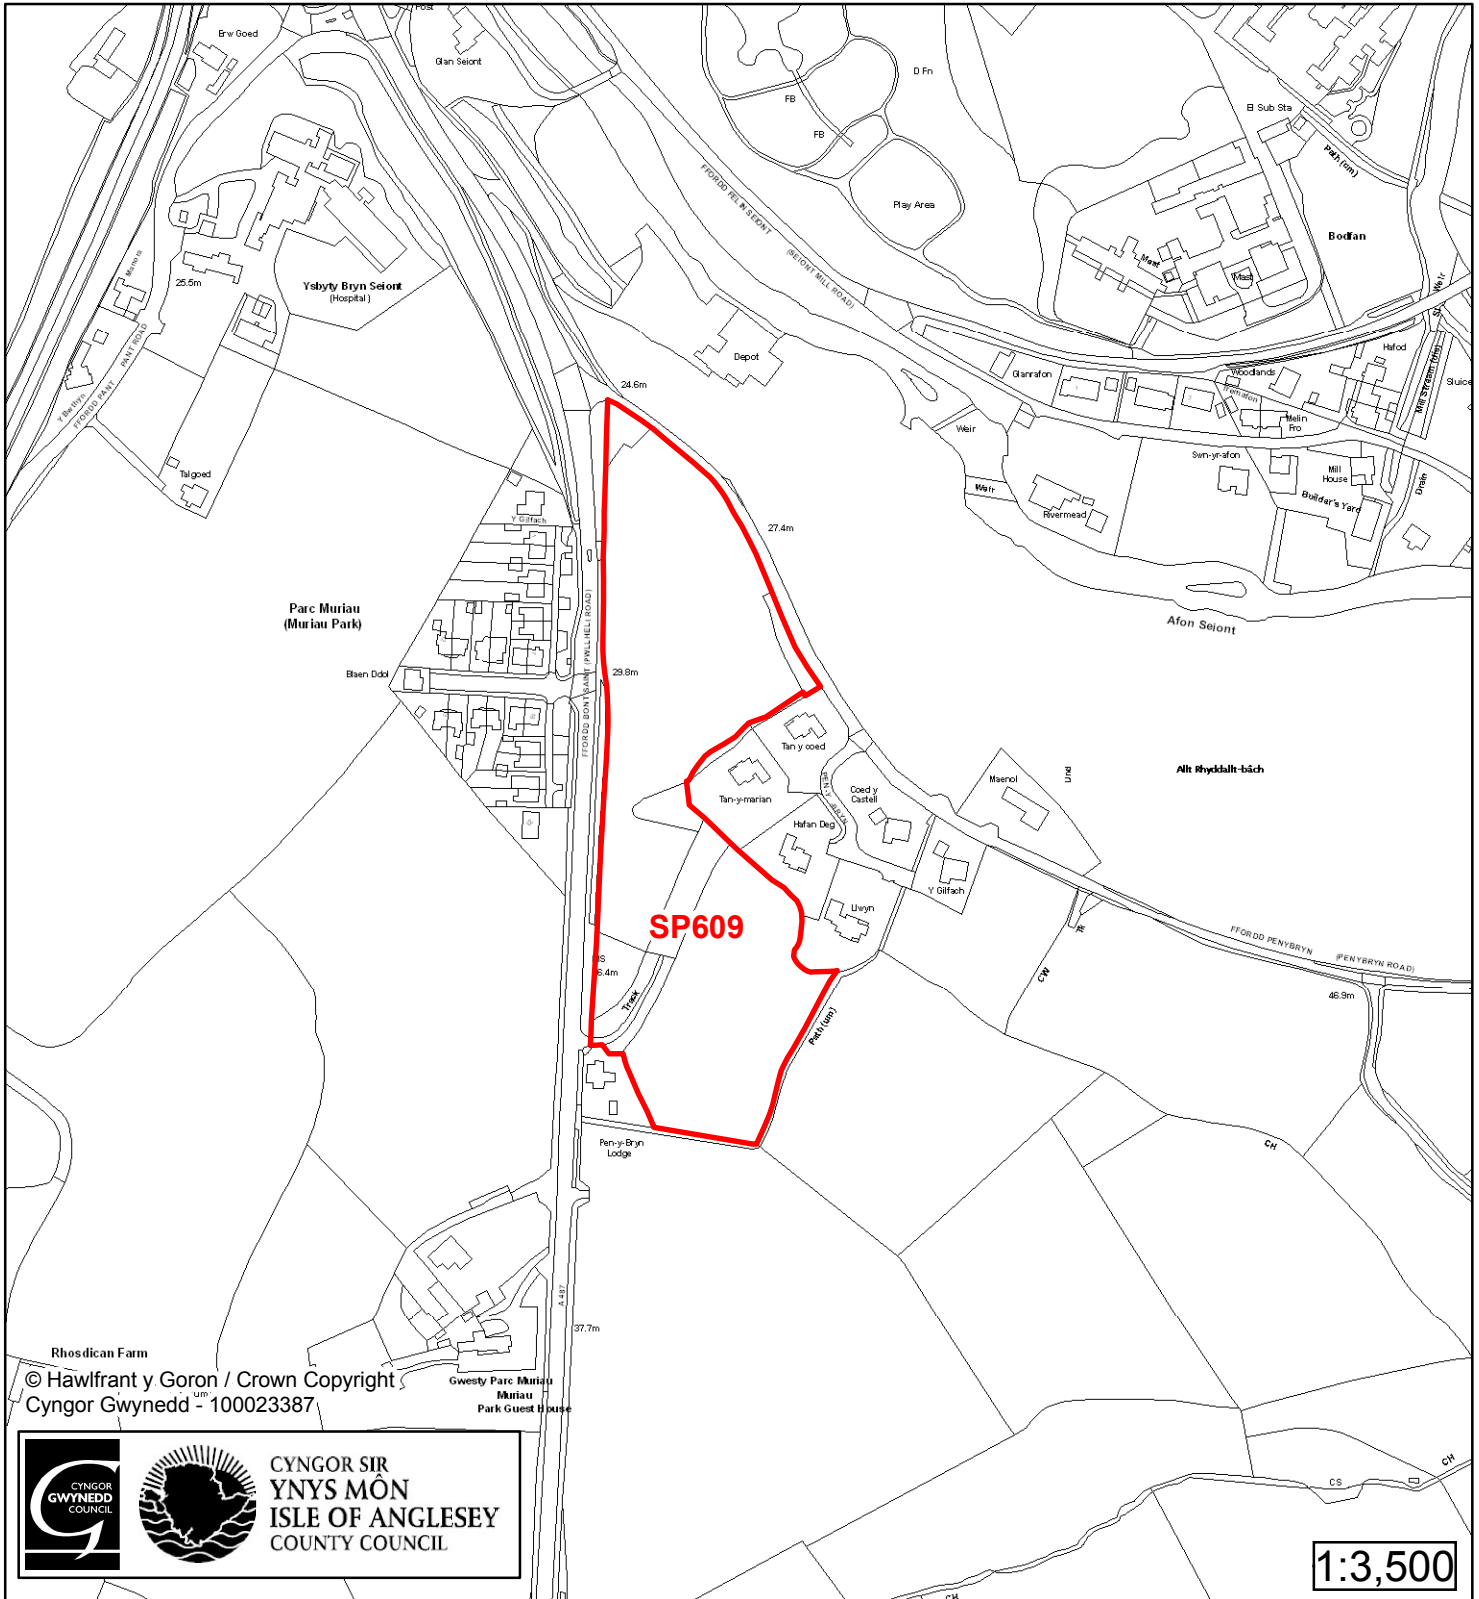

# Cynllun Datblygu Lleol ar y Cyd Joint Local Development Plan Cofrestr Safle Posib / Candidate Site Register

Cyfeirnod/ Reference	: SP586
Enw'r Safle / Site Name	: Tir ger / Land adj Tyddyn Pandy
Lleoliad / Location	: Caernarfon
Cyfeirnod Grid / Grid Reference	: 492 621
Maint (ha) / Size (ha)	: 4.18
Defnydd â Awgrymir / Suggested Use	: Tai / Housing

# Cynllun Datblygu Lleol ar y Cyd Joint Local Development Plan Cofrestr Safle Posib / Candidate Site Register

Rhosdican Farm  
© Hawlfraint y Goron / Crown Copyright  
Cyngor Gwynedd 100023387

1:3,500

Cyfeirnod/ Reference	: SP609
Enw'r Safle / Site Name	: Tir ger / Land adj Pen y Bryn
Lleoliad / Location	: Caernarfon
Cyfeirnod Grid / Grid Reference	: 483 612
Maint (ha) / Size (ha)	: 2.37
Defnydd â Awgrymir / Suggested Use	: Tai / Housing

**Cynllun Datblygu Lleol ar y Cyd  
Joint Local Development Plan  
Cofrestr Safle Posib / Candidate Site Register**

Cyfeirnod/ Reference	: SP730
Enw'r Safle / Site Name	: Tir tu cefn / Land rear Glan Cadnant
Lleoliad / Location	: Caernarfon
Cyfeirnod Grid / Grid Reference	: 487 629
Maint (ha) / Size (ha)	: 0.21
Defnydd â Awgrymir / Suggested Use	: Tai / Housing