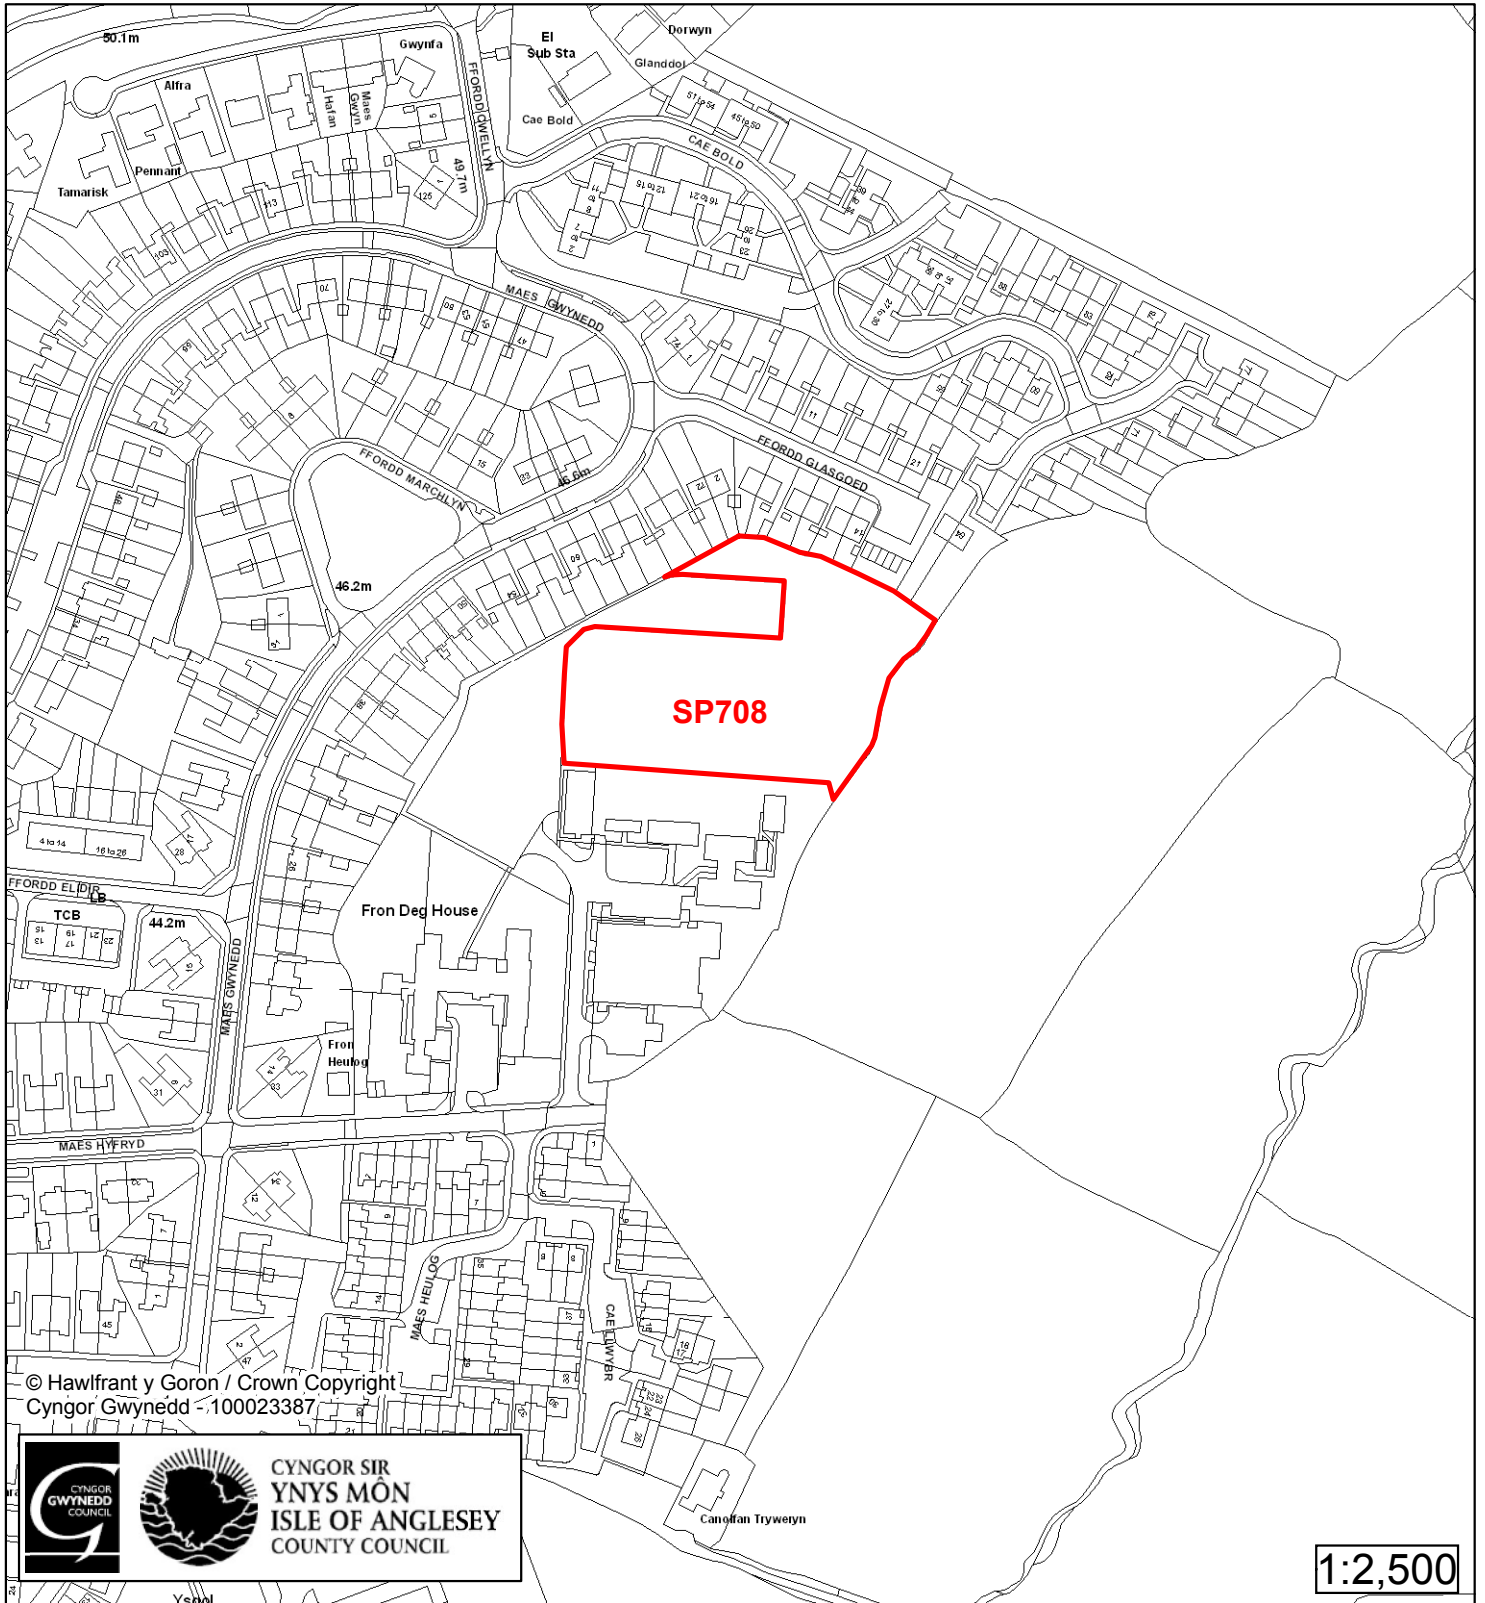

Cynllun Datblygu Lleol ar y Cyd Joint Local Development Plan Cofrestr Safle Posib / Candidate Site Register

Cyfeirnod/ Reference	: SP708
Enw'r Safle / Site Name	: Tir ger / Land adj Ffordd Glasgoed
Lleoliad / Location	: Caernarfon
Cyfeirnod Grid / Grid Reference	: 489 633
Maint (ha) / Size (ha)	: 0.62
Defnydd â Awgrymir / Suggested Use	: Tai / Housing