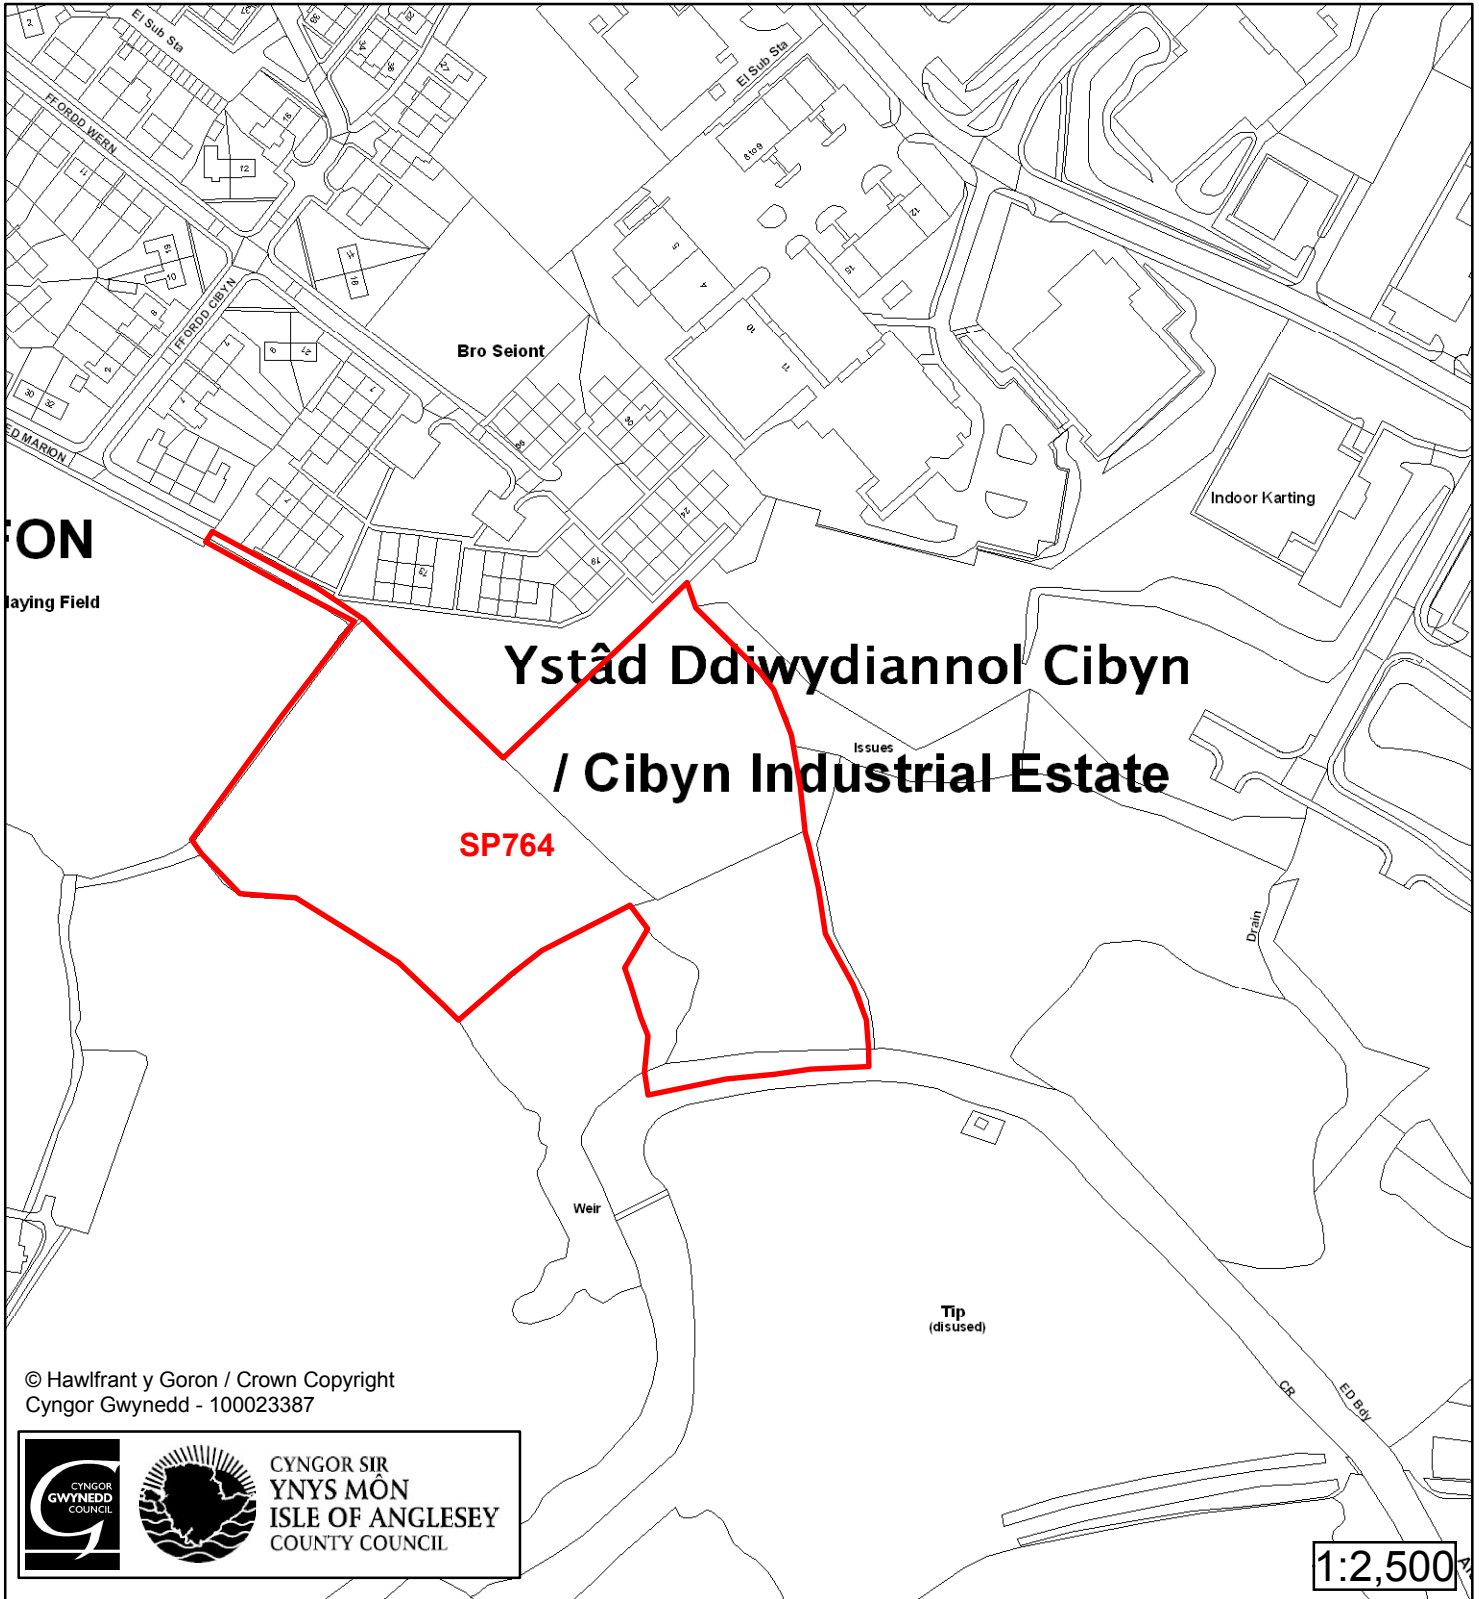

Cynllun Datblygu Lleol ar y Cyd Joint Local Development Plan Cofrestr Safle Posib / Candidate Site Register

Cyfeirnod/ Reference	: SP764
Enw'r Safle / Site Name	: Tir ger/ Land adj Maes Bercer
Lleoliad / Location	: Caernarfon
Cyfeirnod Grid / Grid Reference	: 492 623
Maint (ha) / Size (ha)	: 2.03
Defnydd â Awgrymir / Suggested Use	: Tai / Housing