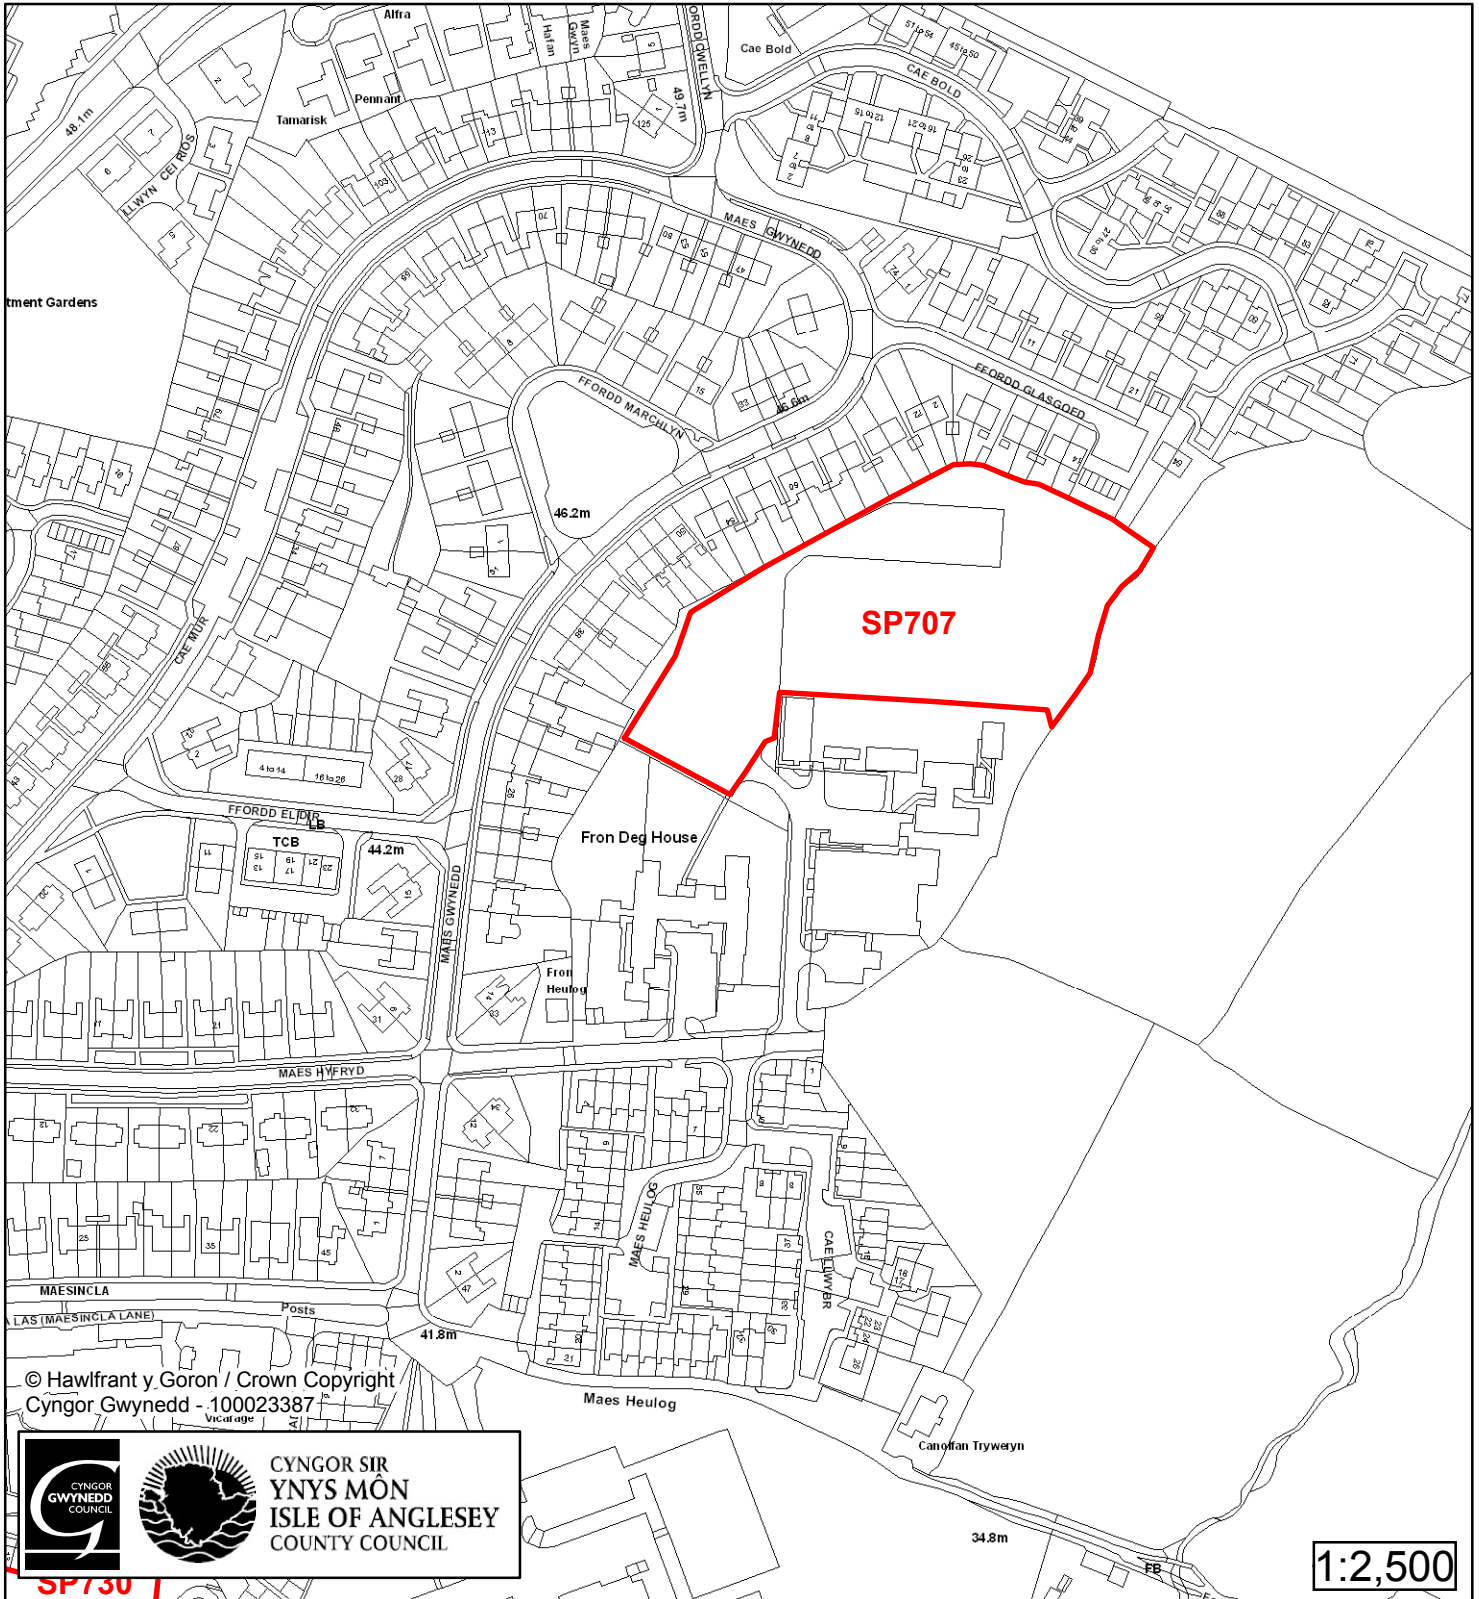

Cynllun Datblygu Lleol ar y Cyd Joint Local Development Plan Cofrestr Safle Posib / Candidate Site Register

Cyfeirnod/ Reference	: SP707
Enw'r Safle / Site Name	: Tir ger / Land adj Fron Deg
Lleoliad / Location	: Caernarfon
Cyfeirnod Grid / Grid Reference	: 490 632
Maint (ha) / Size (ha)	: 0.97
Defnydd â Awgrymir / Suggested Use	: Tai / Housing