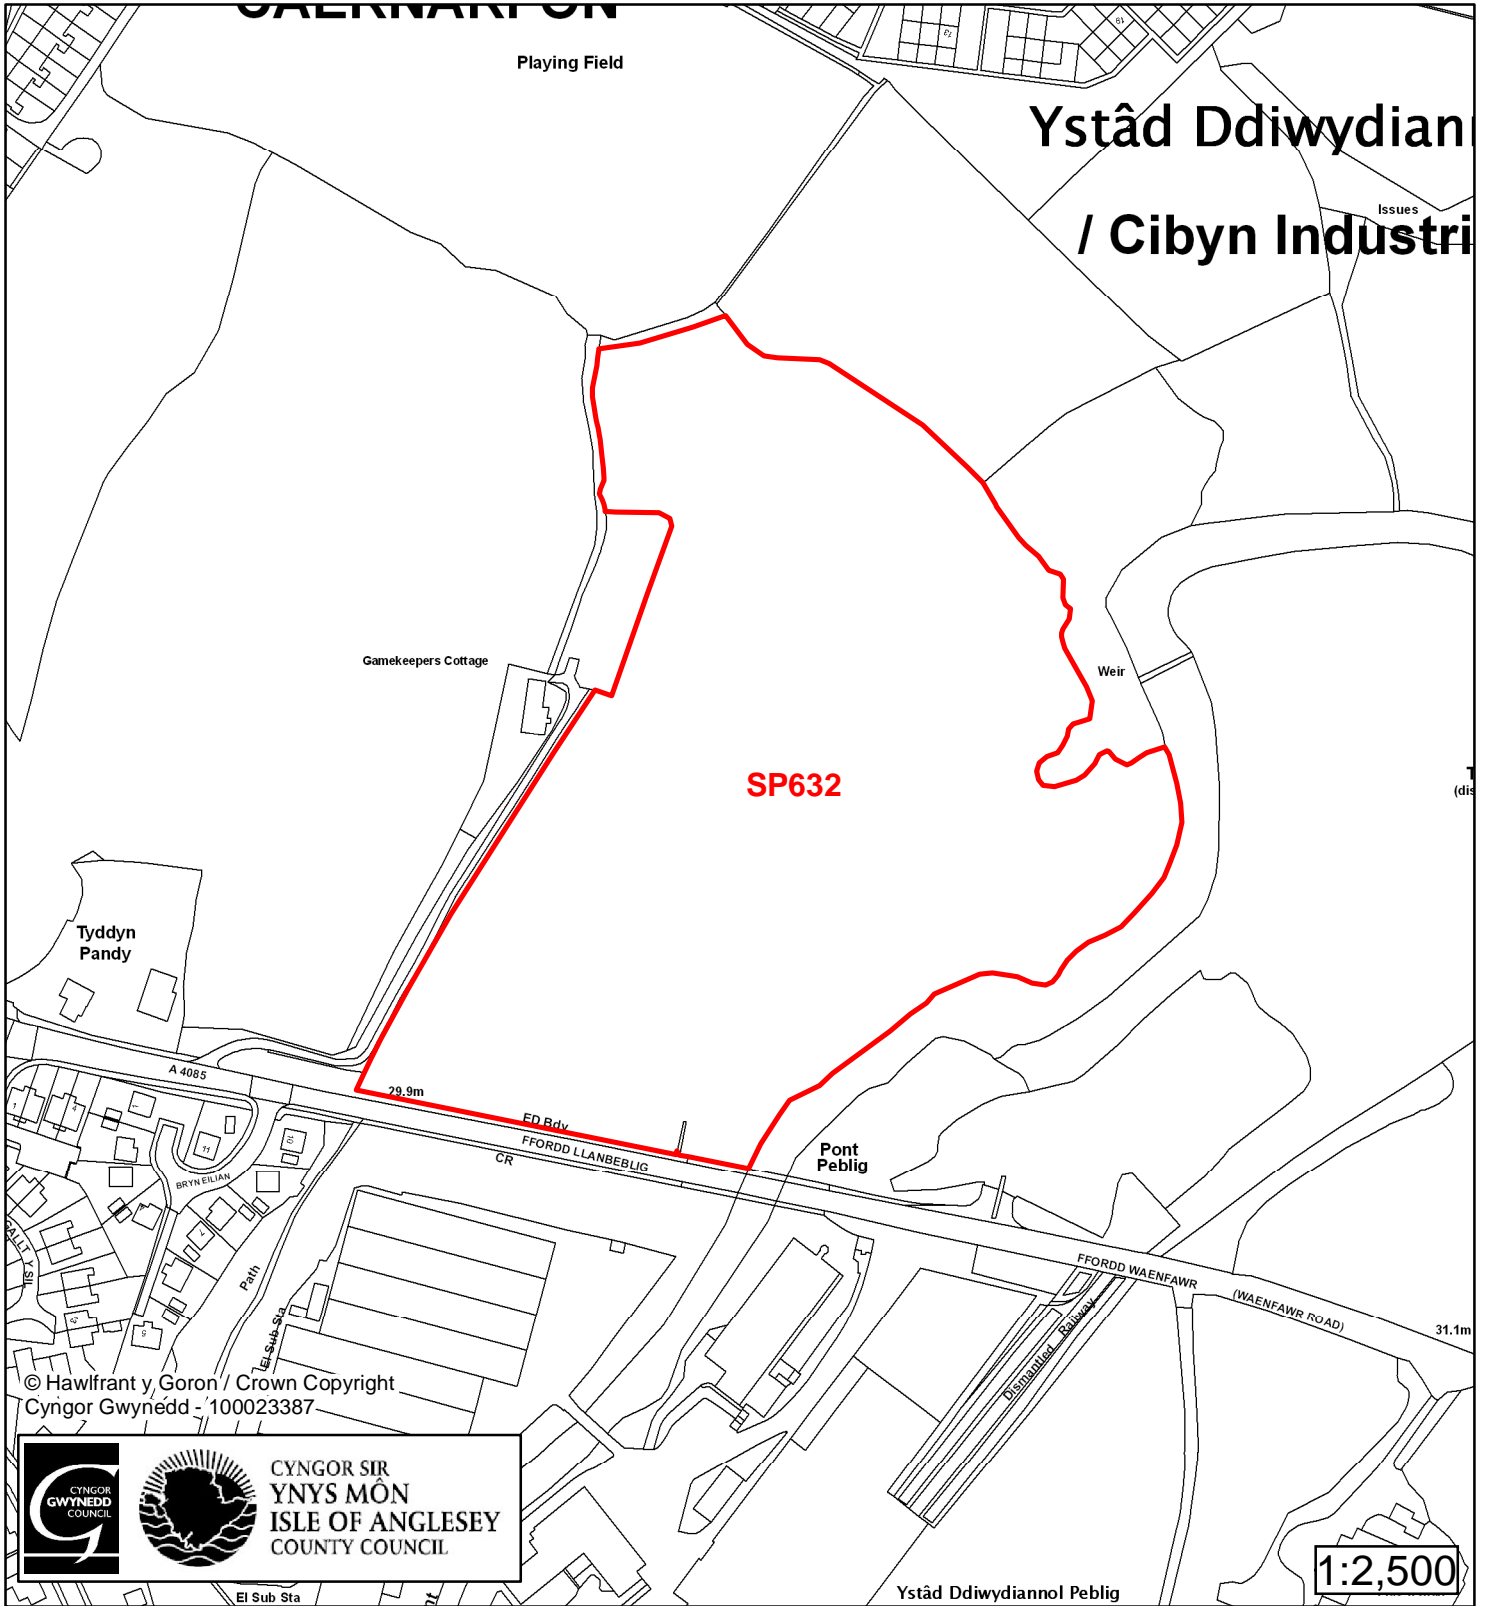

Cynllun Datblygu Lleol ar y Cyd Joint Local Development Plan Cofrestr Safle Posib / Candidate Site Register

Cyfeirnod/ Reference	: SP632
Enw'r Safle / Site Name	: Tyddyn Pandy (Rhan / Phase - 2)
Lleoliad / Location	: Caernarfon
Cyfeirnod Grid / Grid Reference	: 492 622
Maint (ha) / Size (ha)	: 4.15
Defnydd â Awgrymir / Suggested Use	: Tai / Housing