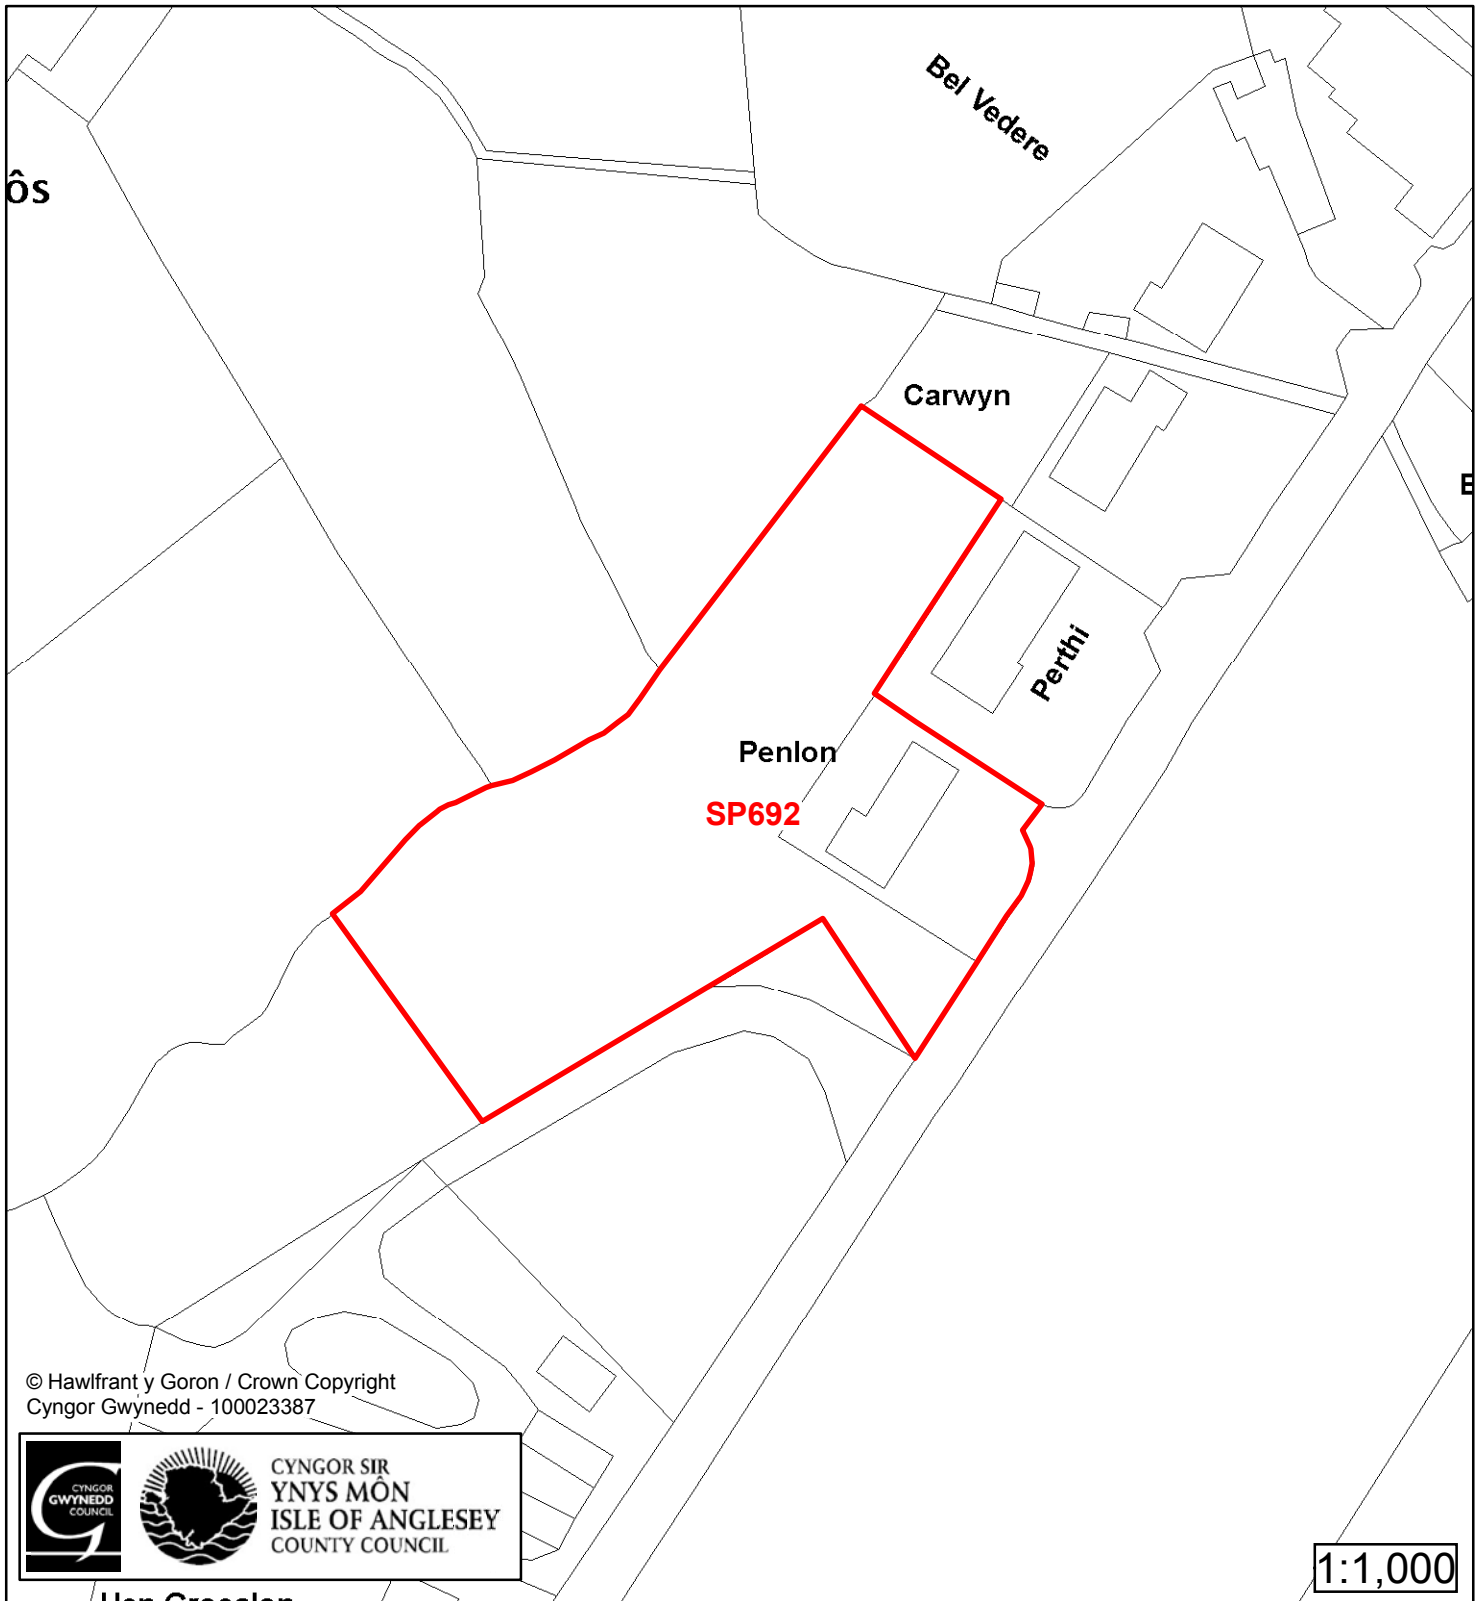

Cynllun Datblygu Lleol ar y Cyd Joint Local Development Plan Cofrestr Safle Posib / Candidate Site Register

Cyfeirnod/ Reference	: SP692
Enw'r Safle / Site Name	: Tir yn / Land at Penlon
Lleoliad / Location	: Llanrug
Cyfeirnod Grid / Grid Reference	: 539 629
Maint (ha) / Size (ha)	: 0.40
Defnydd â Awgrymir / Suggested Use	: Tai / Housing