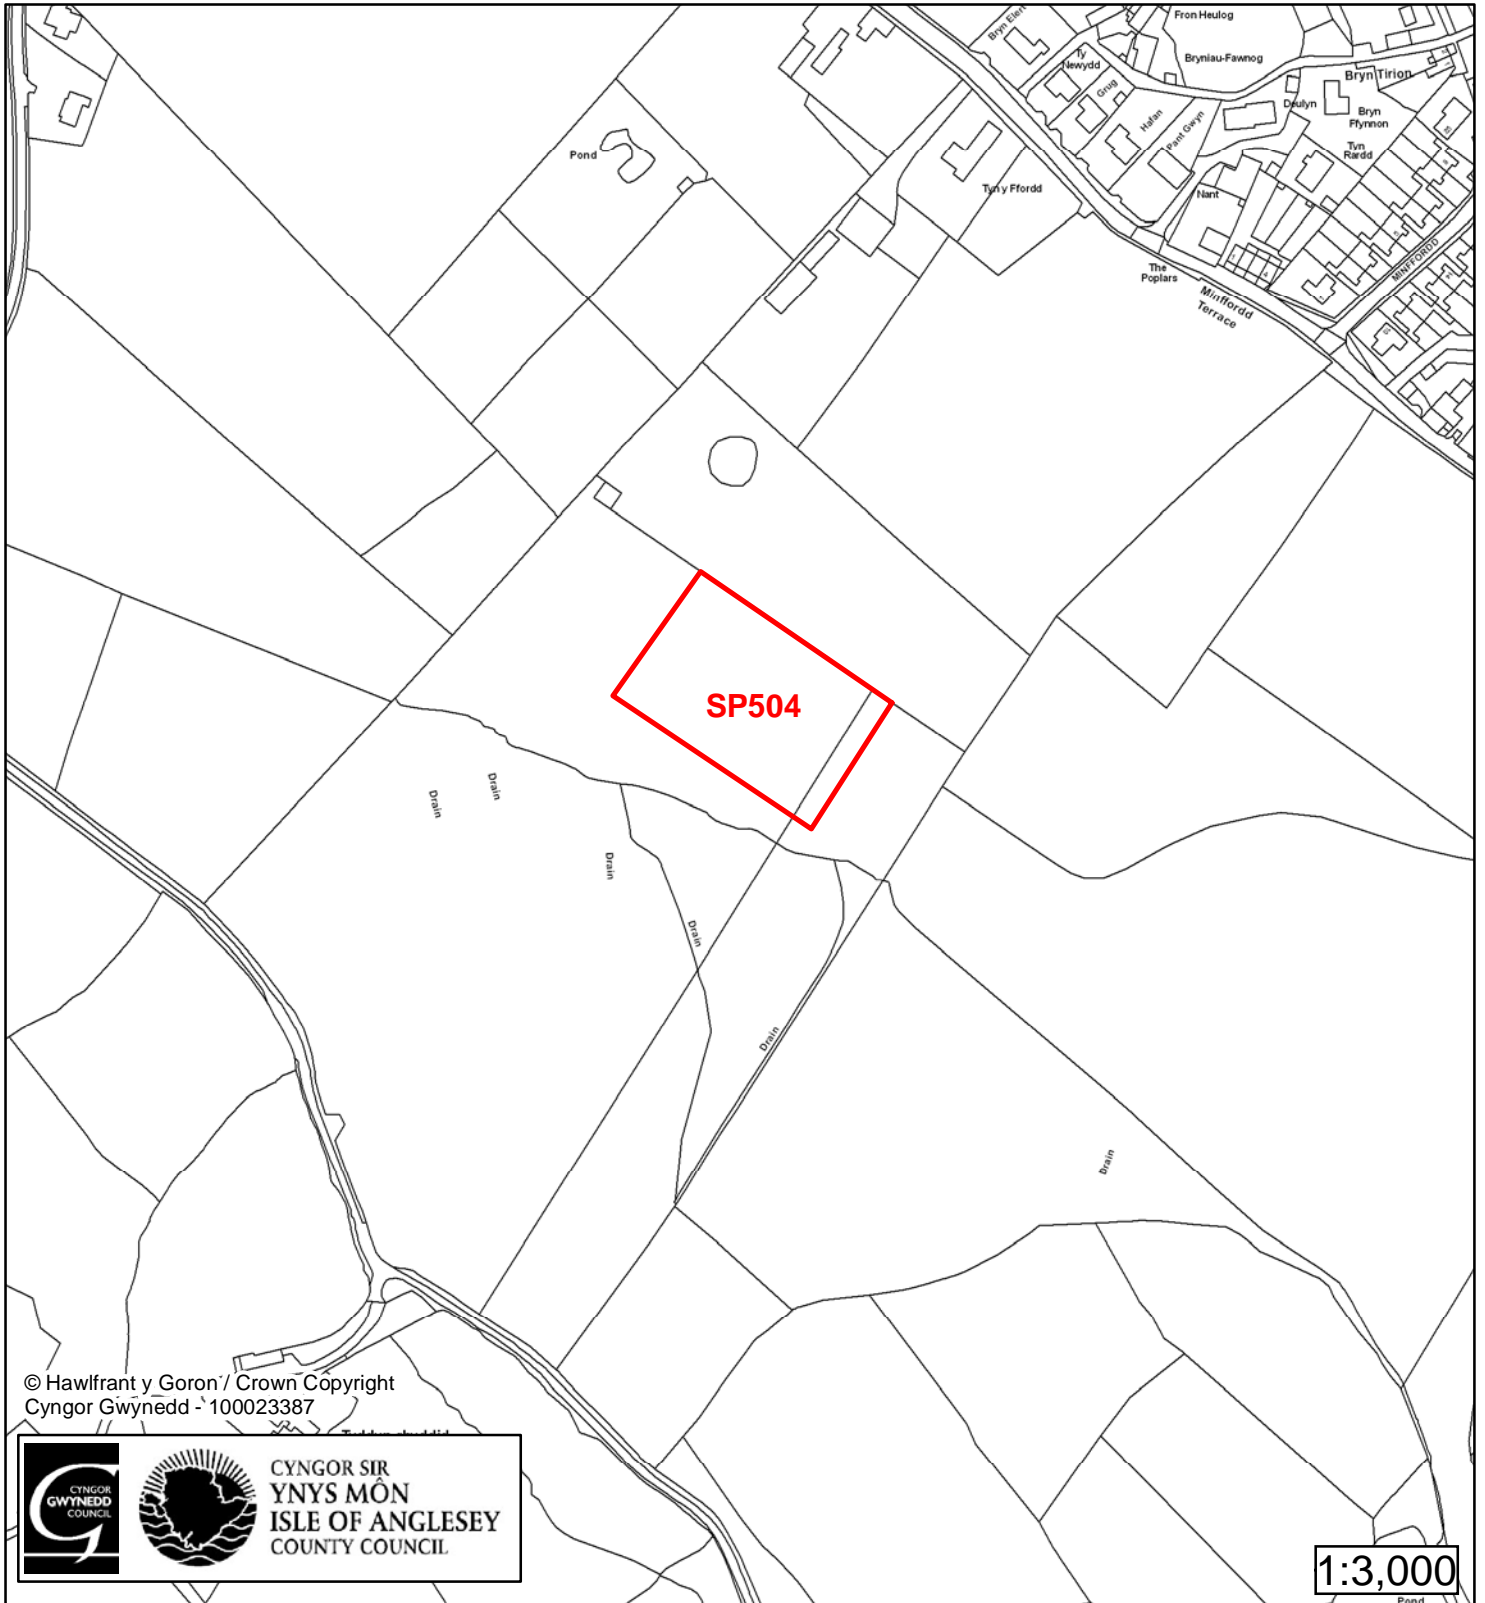

Cynllun Datblygu Lleol ar y Cyd Joint Local Development Plan Cofrestr Safle Posib / Candidate Site Register

Cyfeirnod/ Reference	: SP504
Enw'r Safle / Site Name	: Tir yn / Land at Tyn Y Ffordd, Minffordd Rd
Lleoliad / Location	: Llanrug
Cyfeirnod Grid / Grid Reference	: 532 628
Maint (ha) / Size (ha)	: 0.56
Defnydd â Awgrymir / Suggested Use	: Twristiaeth / Tourism