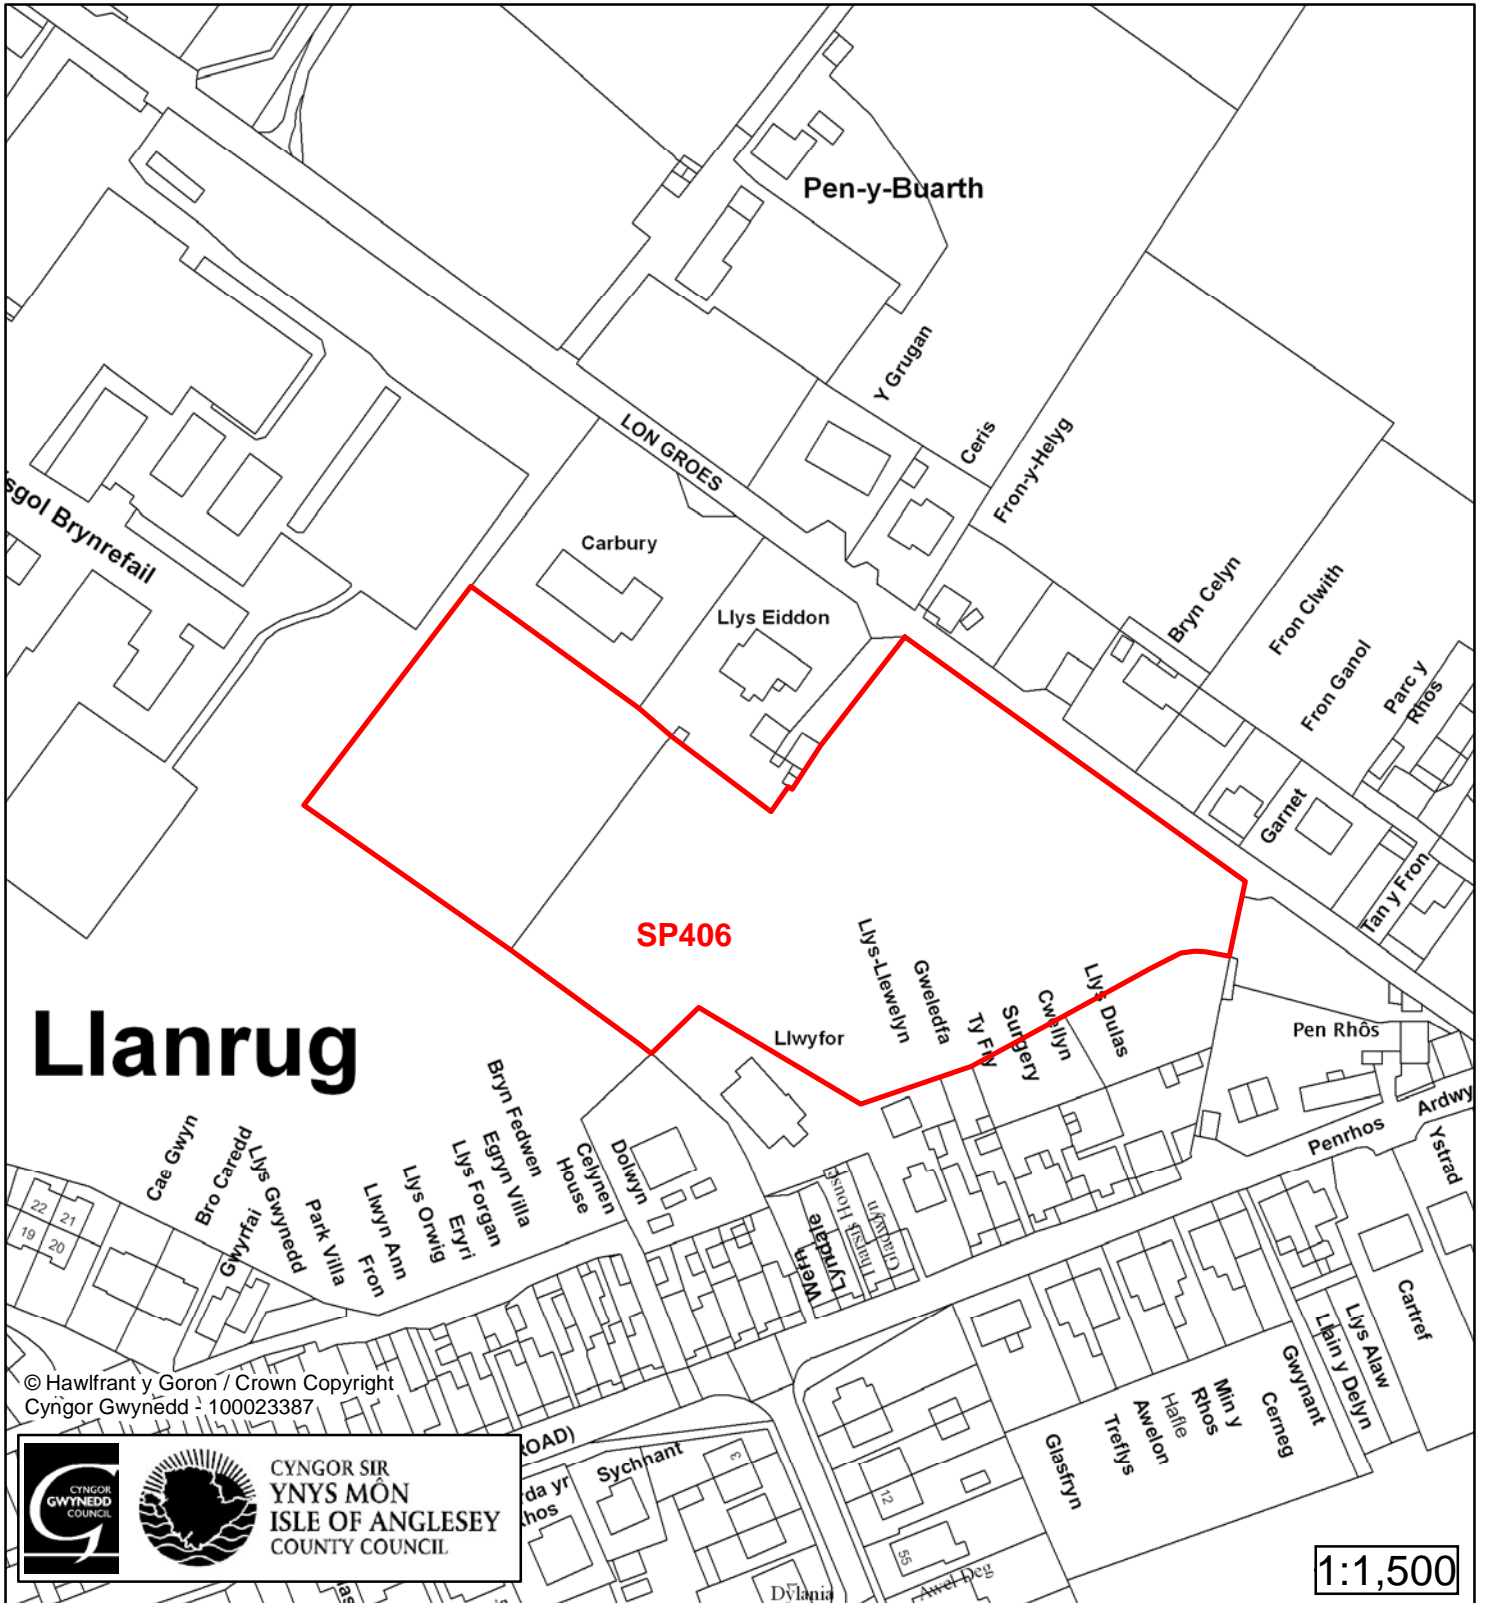

Cynllun Datblygu Lleol ar y Cyd Joint Local Development Plan

Cofrestr Safle Posib / Candidate Site Register

Cyfeirnod/ Reference	: SP406
Enw'r Safle / Site Name	: Tir Lon Groes / Lon Groes Land
Lleoliad / Location	: Llanrug
Cyfeirnod Grid / Grid Reference	: 537 636
Maint (ha) / Size (ha)	: 1.00
Defnydd â Awgrymir / Suggested Use	: Cymysg / Mixed