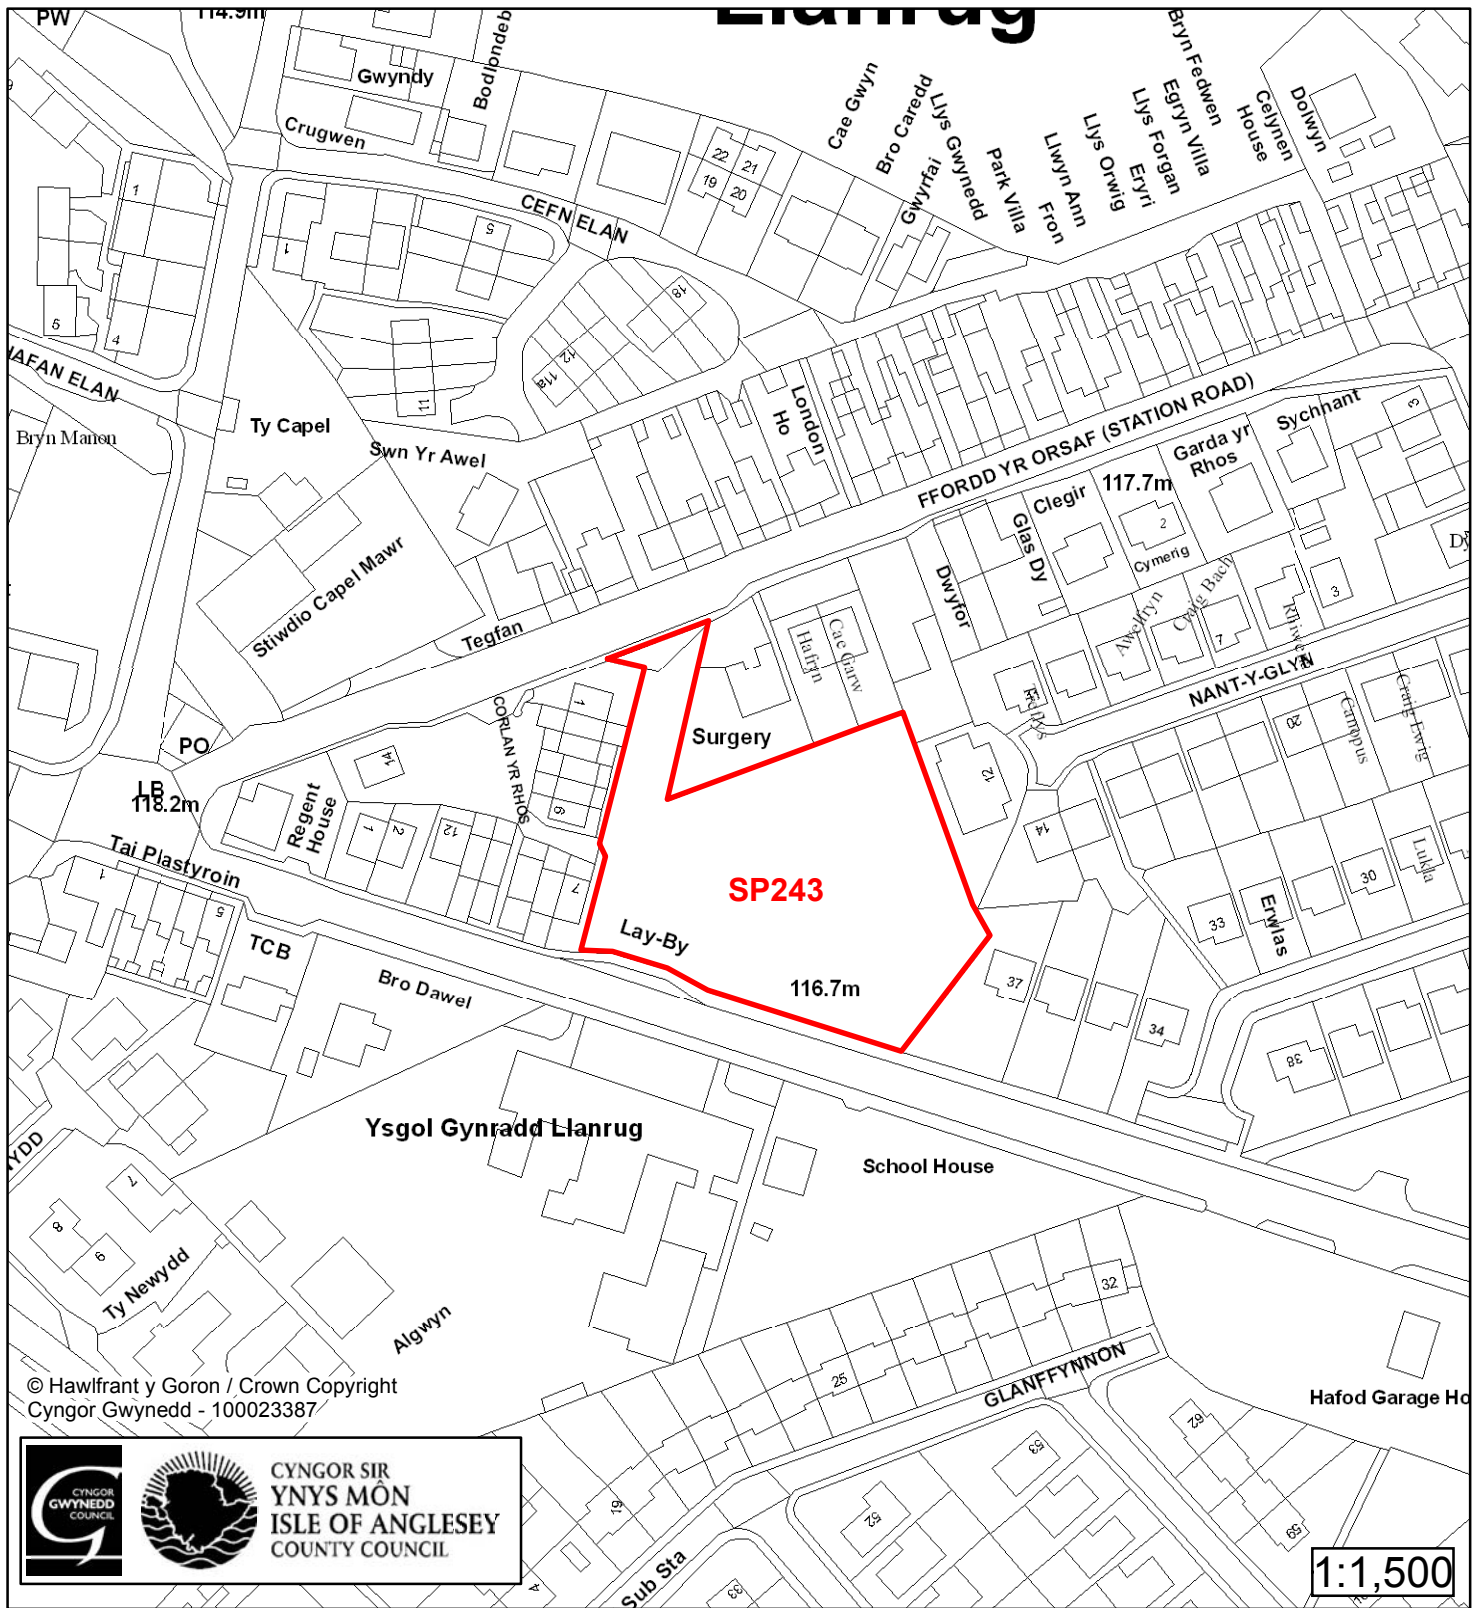

Cynllun Datblygu Lleol ar y Cyd Joint Local Development Plan

Cofrestr Safle Posib / Candidate Site Register

Cyfeirnod/ Reference	: SP43
Enw'r Safle / Site Name	: Penybont
Lleoliad / Location	: Llanrug
Cyfeirnod Grid / Grid Reference	: 254 363
Maint (ha) / Size (ha)	: 0.91
Defnydd â Awgrymir / Suggested Use	: Tai / Housing

Cynllun Datblygu Lleol ar y Cyd Joint Local Development Plan Cofrestr Safle Posib / Candidate Site Register

Cyfeirnod/ Reference	: SP168
Enw'r Safle / Site Name	: Tir yn / Land at Fferm Afon Rhos Farm
Lleoliad / Location	: Llanrug
Cyfeirnod Grid / Grid Reference	: 536 630
Maint (ha) / Size (ha)	: 0.43
Defnydd â Awgrymir / Suggested Use	: Tai / Housing

Cynllun Datblygu Lleol ar y Cyd Joint Local Development Plan Cofrestr Safle Posib / Candidate Site Register

Cyfeirnod/ Reference	: SP243
Enw'r Safle / Site Name	: Cae'r Eglwys
Lleoliad / Location	: Llanrug
Cyfeirnod Grid / Grid Reference	: 536 634
Maint (ha) / Size (ha)	: 0.38
Defnydd â Awgrymir / Suggested Use	: Tai / Housing