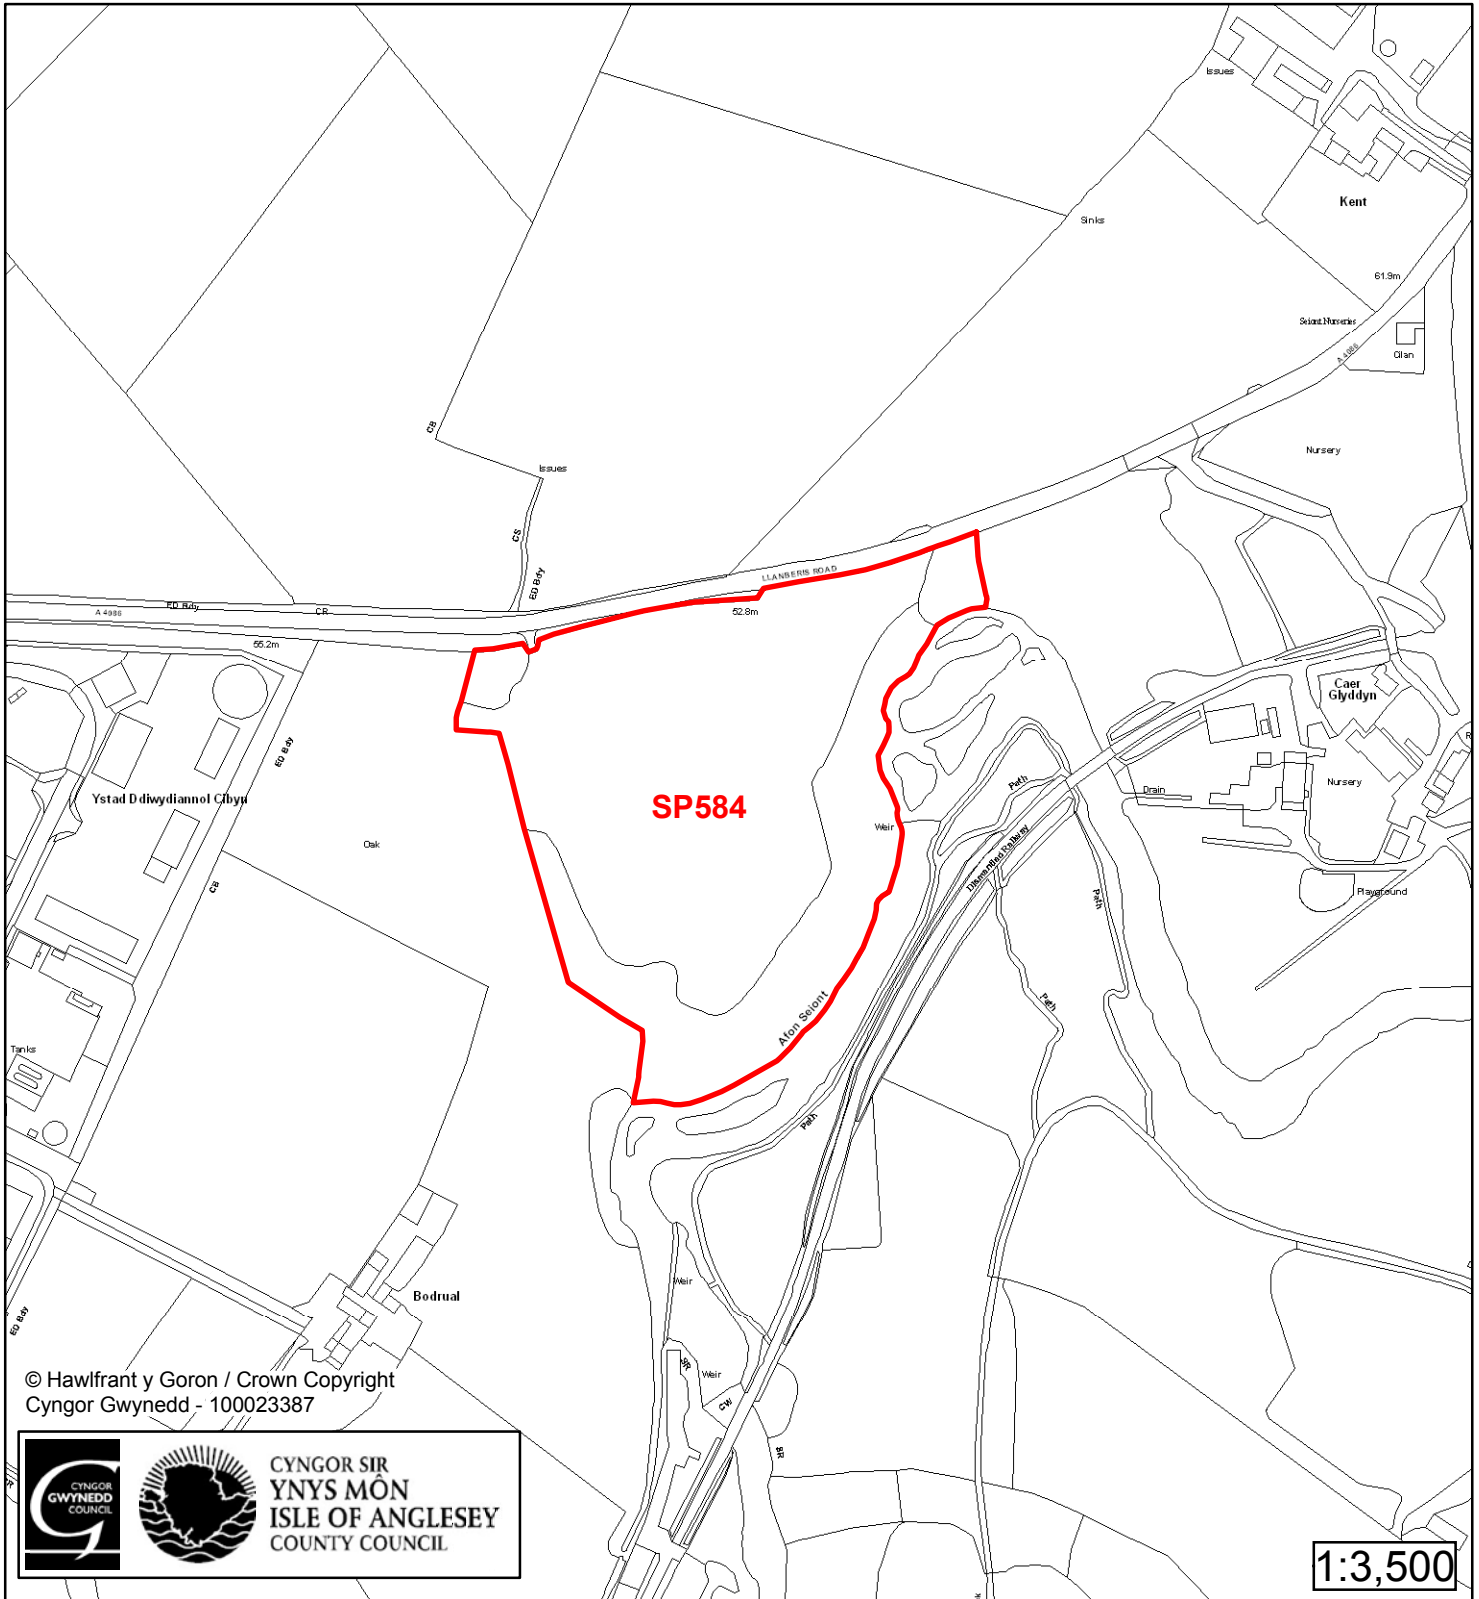

Cynllun Datblygu Lleol ar y Cyd Joint Local Development Plan Cofrestr Safle Posib / Candidate Site Register

Cyfeirnod/ Reference	: SP584
Enw'r Safle / Site Name	: Tir ger / Land adj Stâd Diwydiannol Cibyn
Lleoliad / Location	: Caernarfon
Cyfeirnod Grid / Grid Reference	: 502 628
Maint (ha) / Size (ha)	: 3.60
Defnydd â Awgrymir / Suggested Use	: Cyflogaeth / Employment