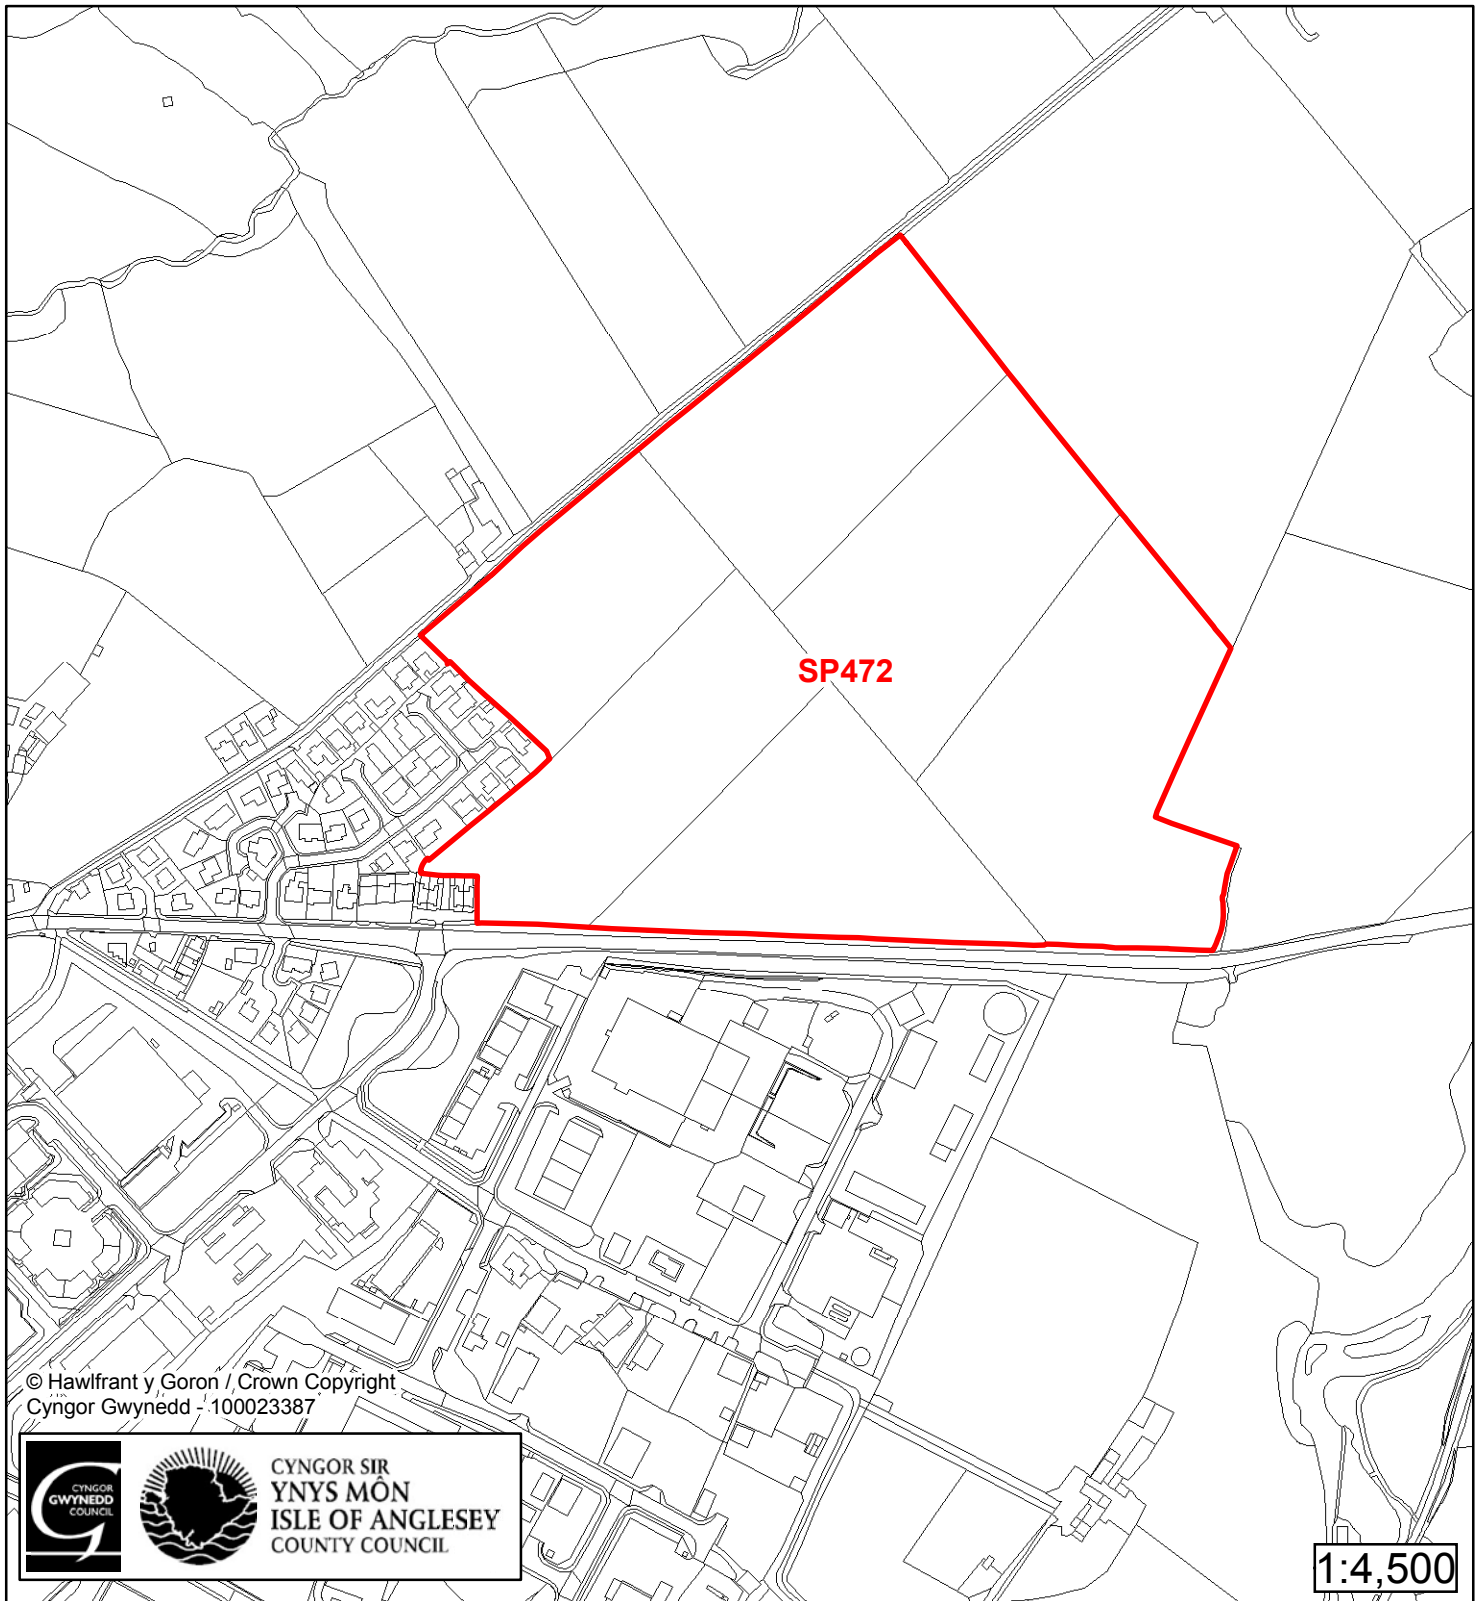

Cynllun Datblygu Lleol ar y Cyd Joint Local Development Plan Cofrestr Safle Posib / Candidate Site Register

Cyfeirnod/ Reference	: SP472
Enw'r Safle / Site Name	: Tir ger / Land adj Bryn Rhos
Lleoliad / Location	: Caernarfon
Cyfeirnod Grid / Grid Reference	: 498 630
Maint (ha) / Size (ha)	: 13.46
Defnydd â Awgrymir / Suggested Use	: Cyflogaeth / Employment