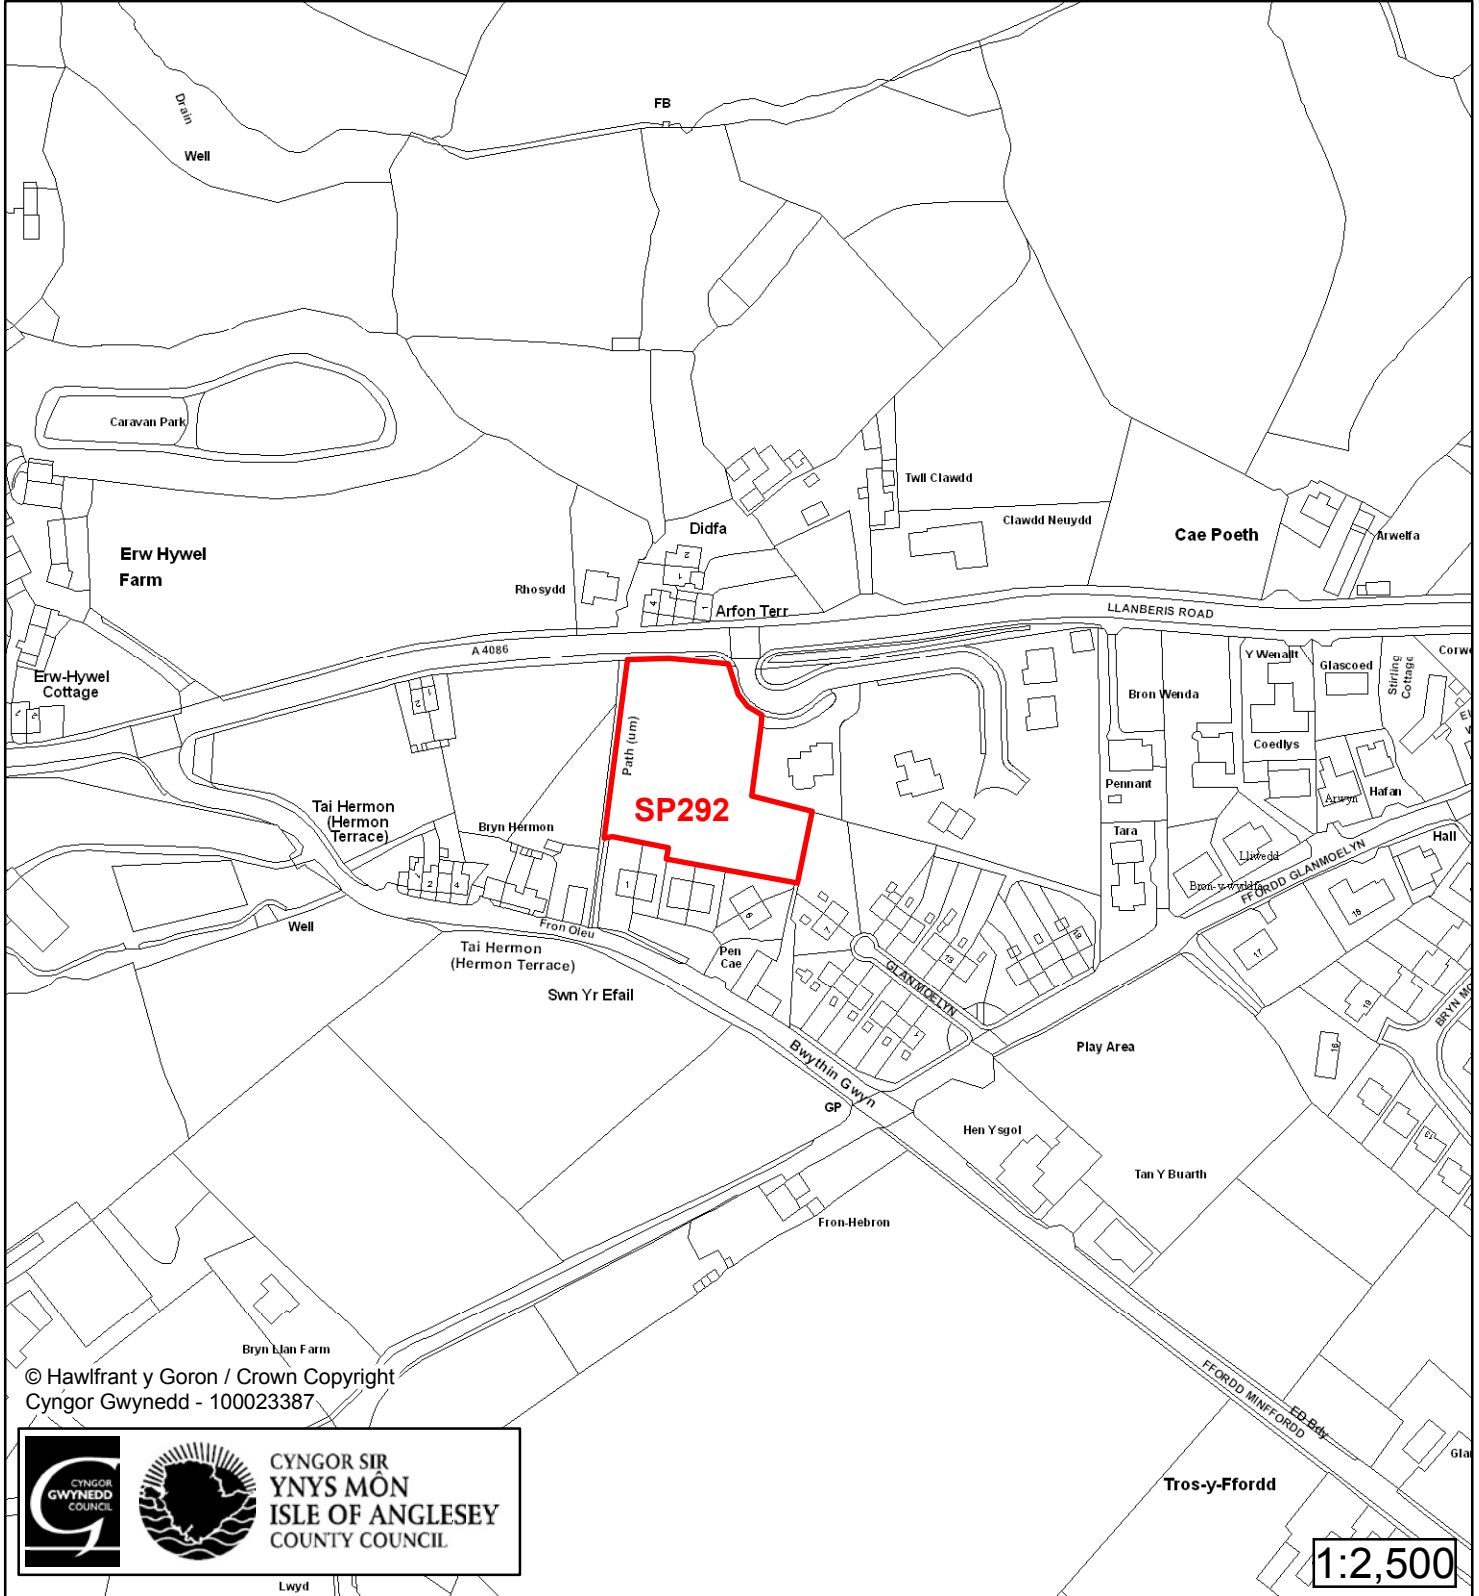

Cynllun Datblygu Lleol ar y Cyd Joint Local Development Plan Cofrestr Safle Posib / Candidate Site Register

© Hawlfraint y Goron / Crown Copyright
Cyngor Gwynedd - 100023387