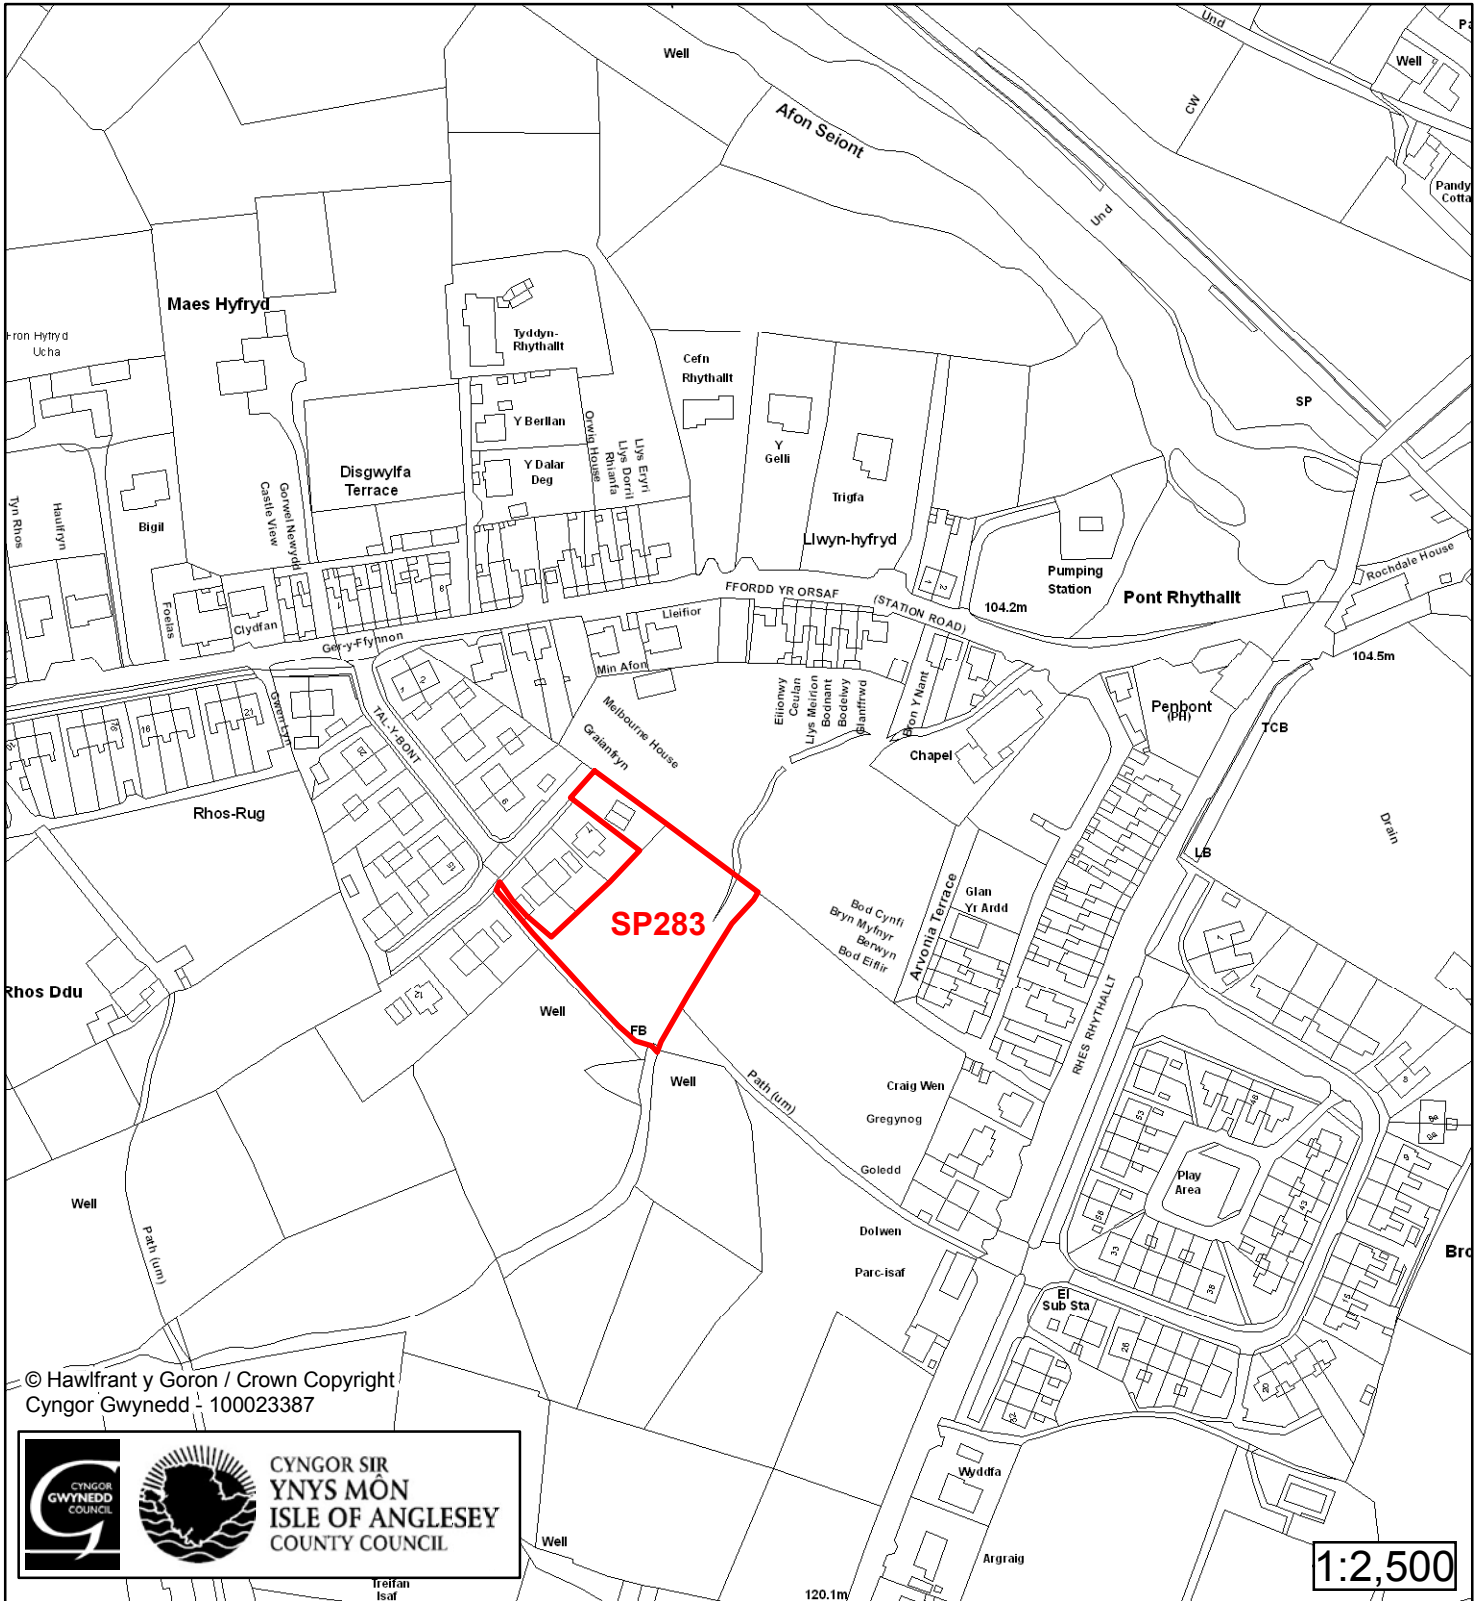

Cynllun Datblygu Lleol ar y Cyd Joint Local Development Plan Cofrestr Safle Posib / Candidate Site Register

Cyfeirnod/ Reference	: SP283
Enw'r Safle / Site Name	: Tir wrth gefn / Land to the rear of Tal y Bont
Lleoliad / Location	: Llanrug
Cyfeirnod Grid / Grid Reference	: 542 636
Maint (ha) / Size (ha)	: 0.3
Defnydd â Awgrymir / Suggested Use	: Tai / Housing