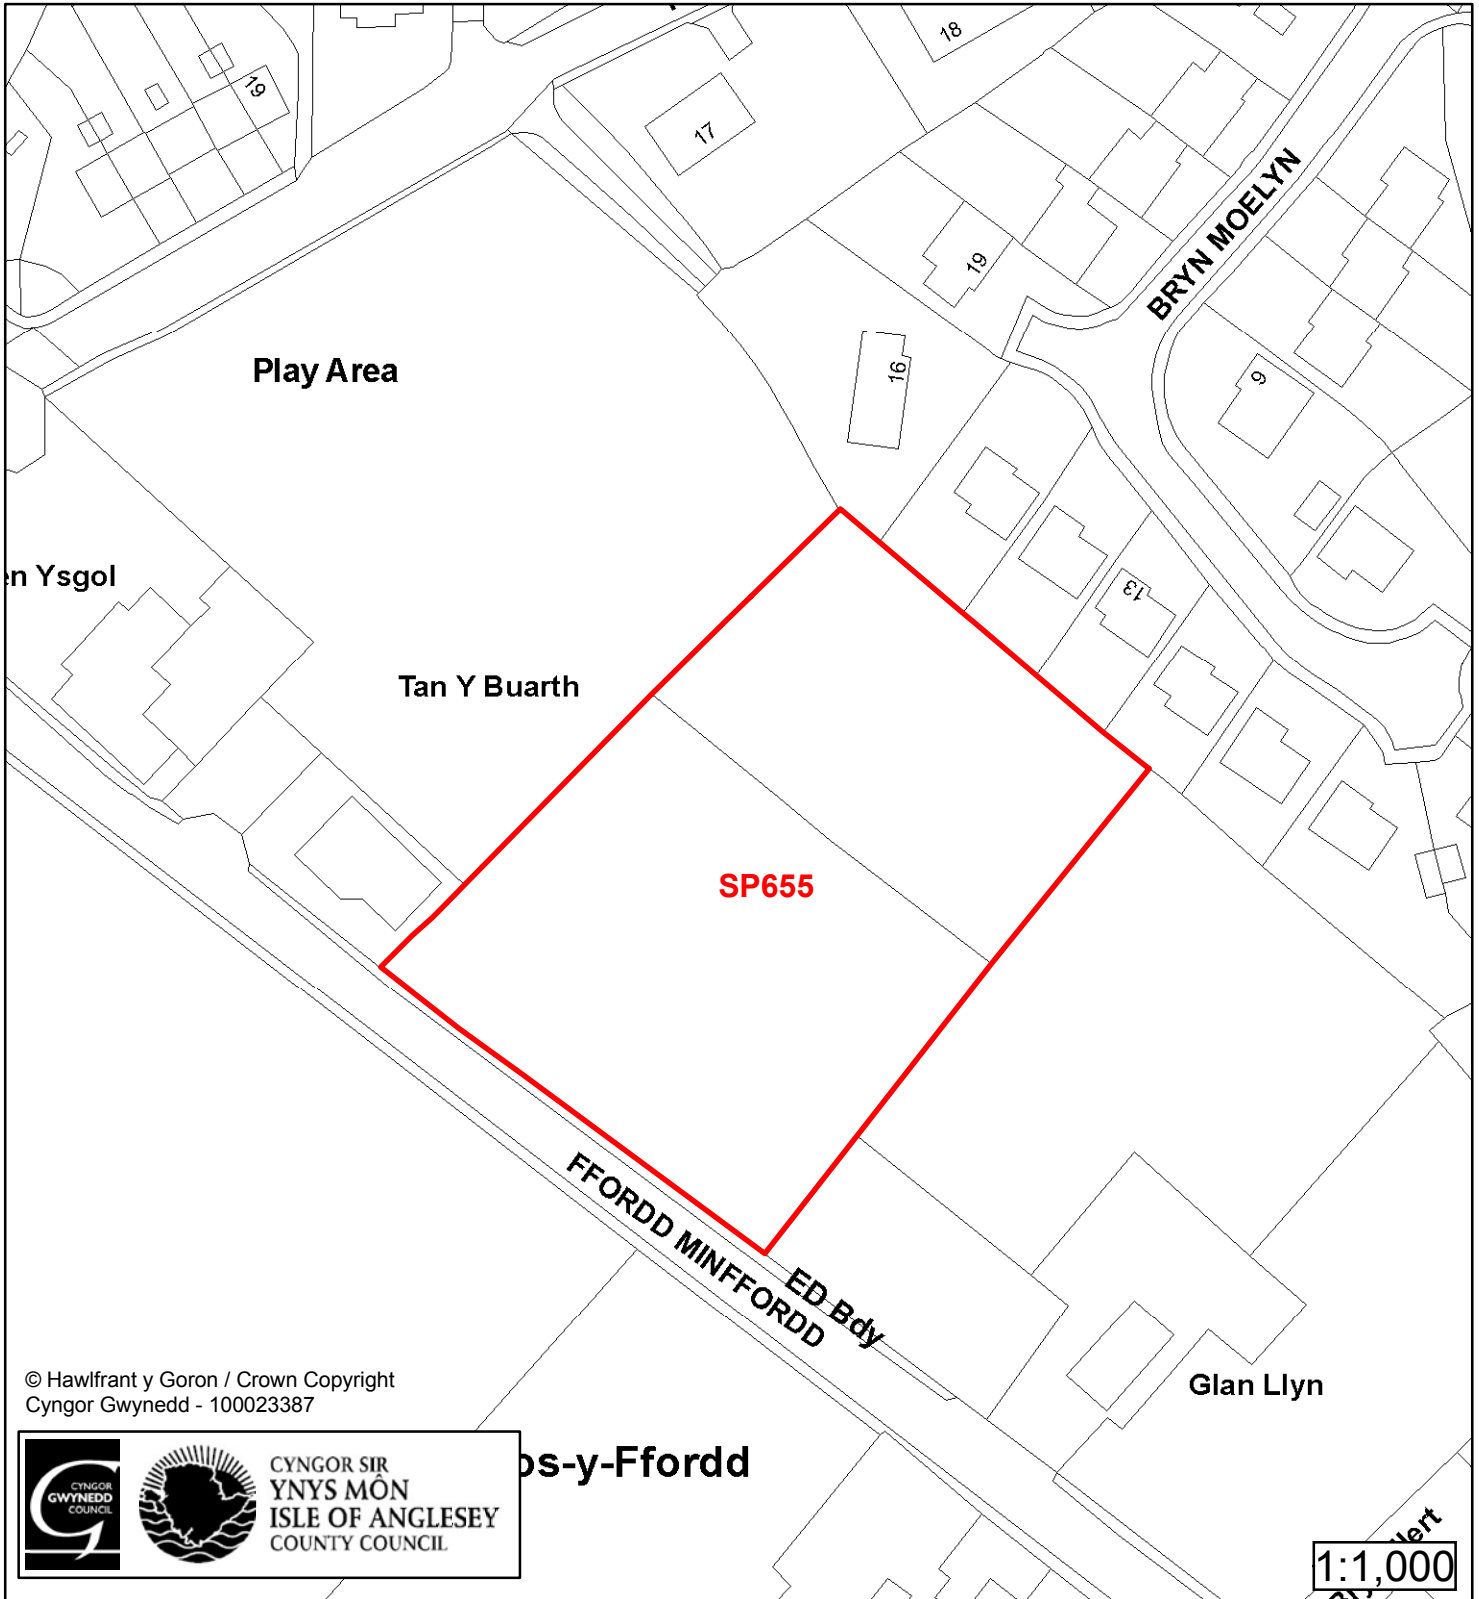

Cynllun Datblygu Lleol ar y Cyd Joint Local Development Plan Cofrestr Safle Posib / Candidate Site Register

Cyfeirnod/ Reference	: SP655
Enw'r Safle / Site Name	: Safle / Site Glanllyn
Lleoliad / Location	: Llanrug
Cyfeirnod Grid / Grid Reference	: 532 632
Maint (ha) / Size (ha)	: 0.48
Defnydd â Awgrymir / Suggested Use	: Tai / Housing