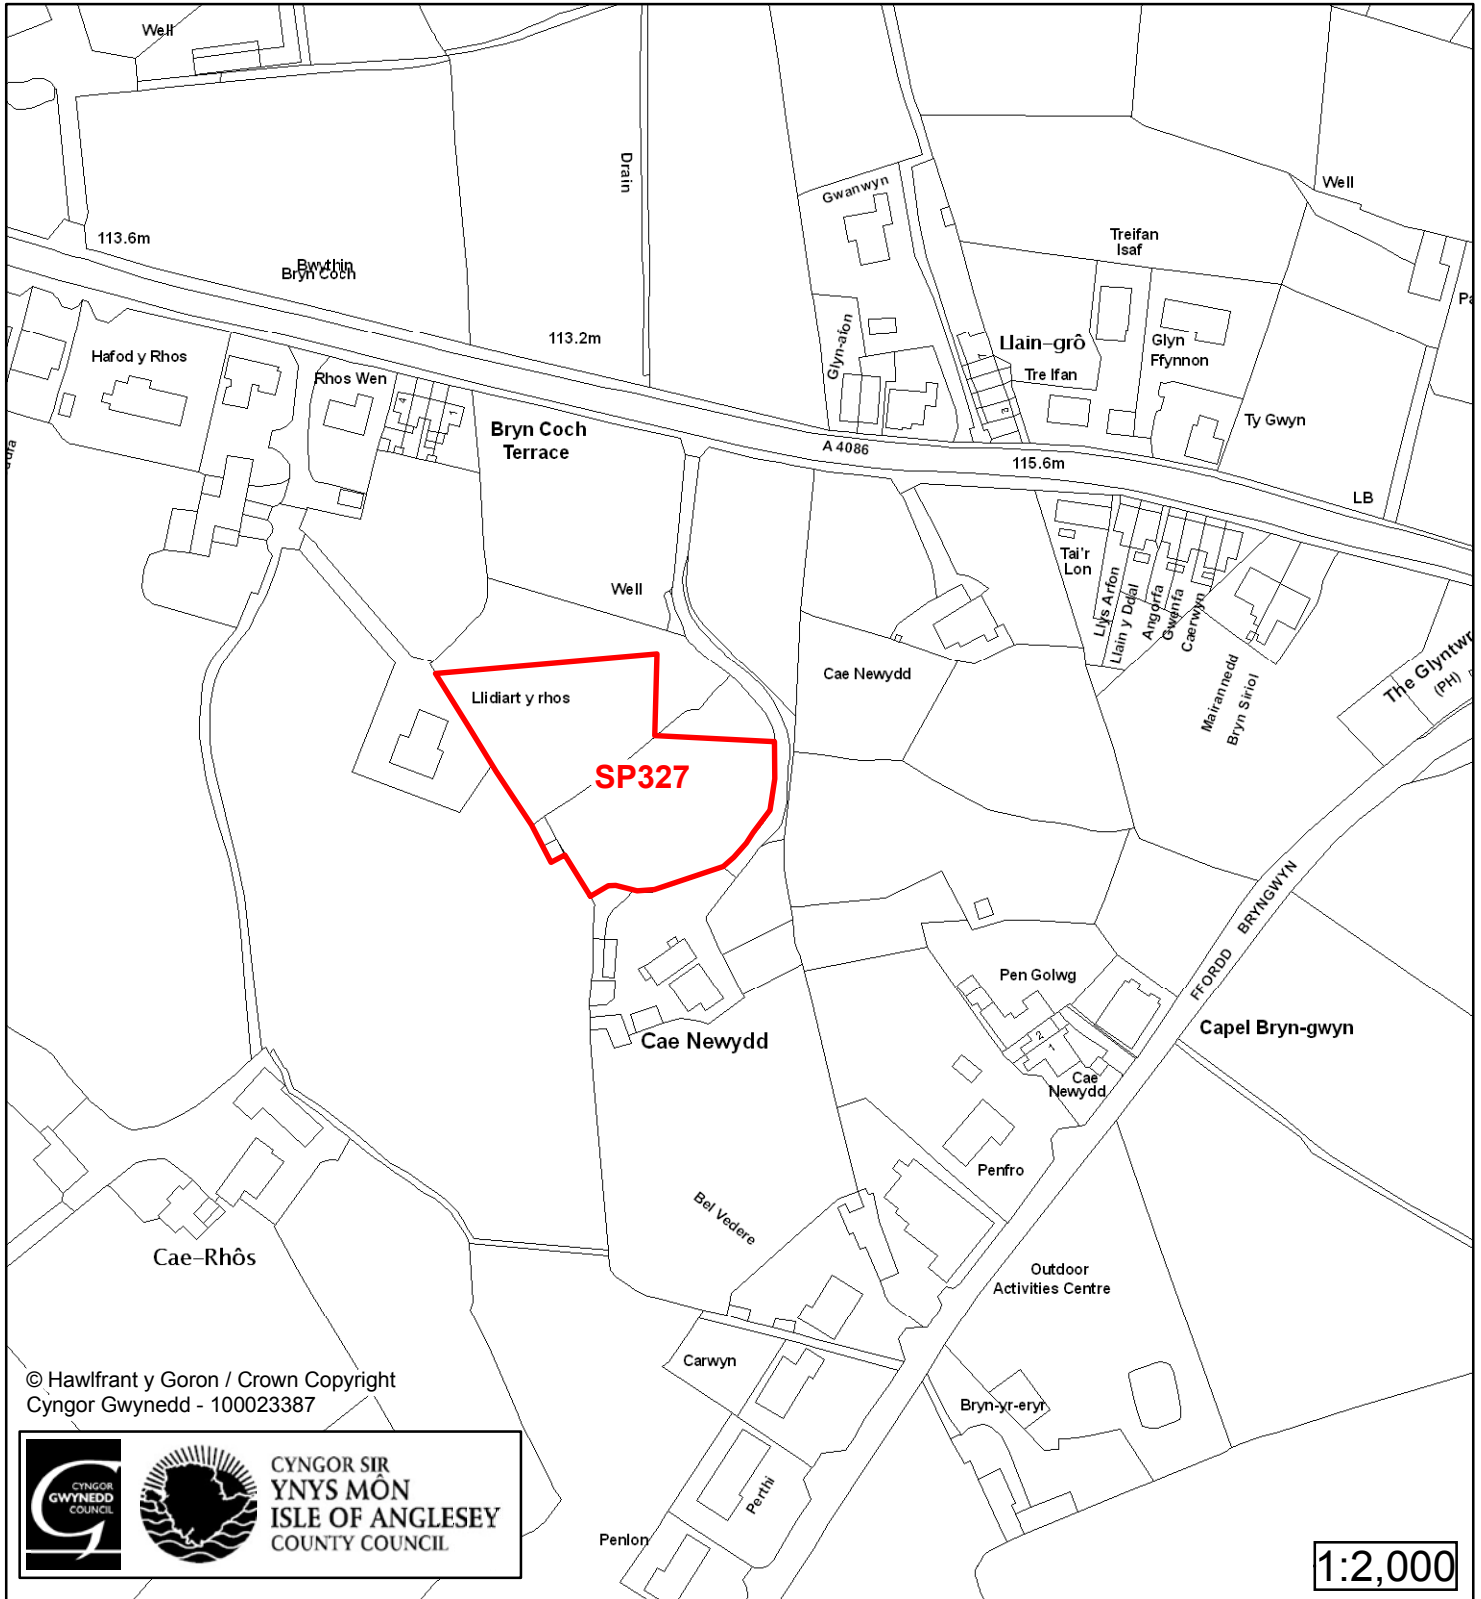

Cynllun Datblygu Lleol ar y Cyd Joint Local Development Plan Cofrestr Safle Posib / Candidate Site Register

Cyfeirnod/ Reference	: SP327
Enw'r Safle / Site Name	: Tir yn / Land at Cae Newydd
Lleoliad / Location	: Llanrug
Cyfeirnod Grid / Grid Reference	: 539 631
Maint (ha) / Size (ha)	: 0.34
Defnydd â Awgrymir / Suggested Use	: Cymysg / Mixed