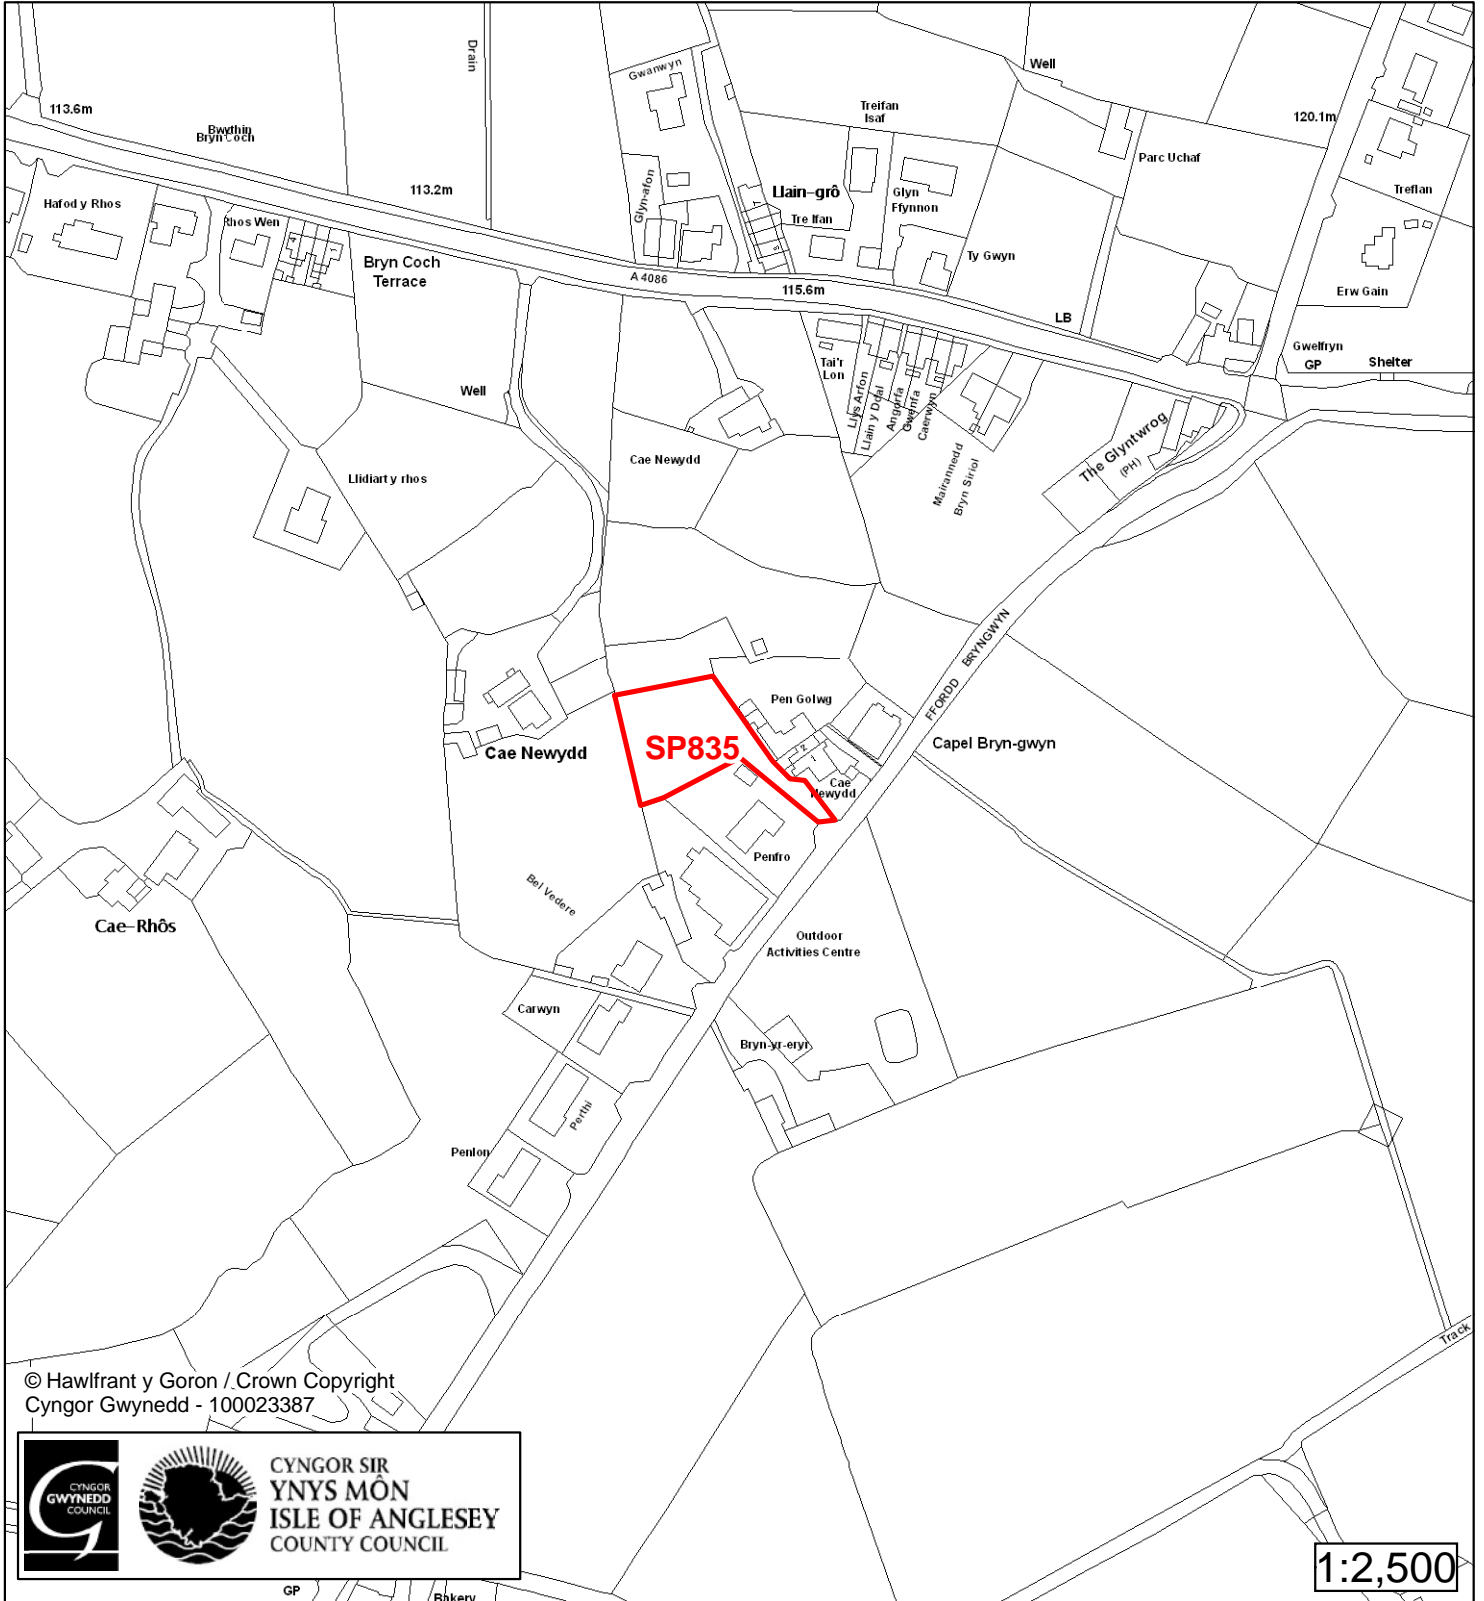

Cynllun Datblygu Lleol ar y Cyd Joint Local Development Plan Cofrestr Safle Posib / Candidate Site Register

Cyfeirnod/ Reference	: SP835
Enw'r Safle / Site Name	: Tir yn / Land at Penfro
Lleoliad / Location	: Llanrug
Cyfeirnod Grid / Grid Reference	: 540, 631
Maint (ha) / Size (ha)	: 0.15
Defnydd â Awgrymir / Suggested Use	: Tai / Housing