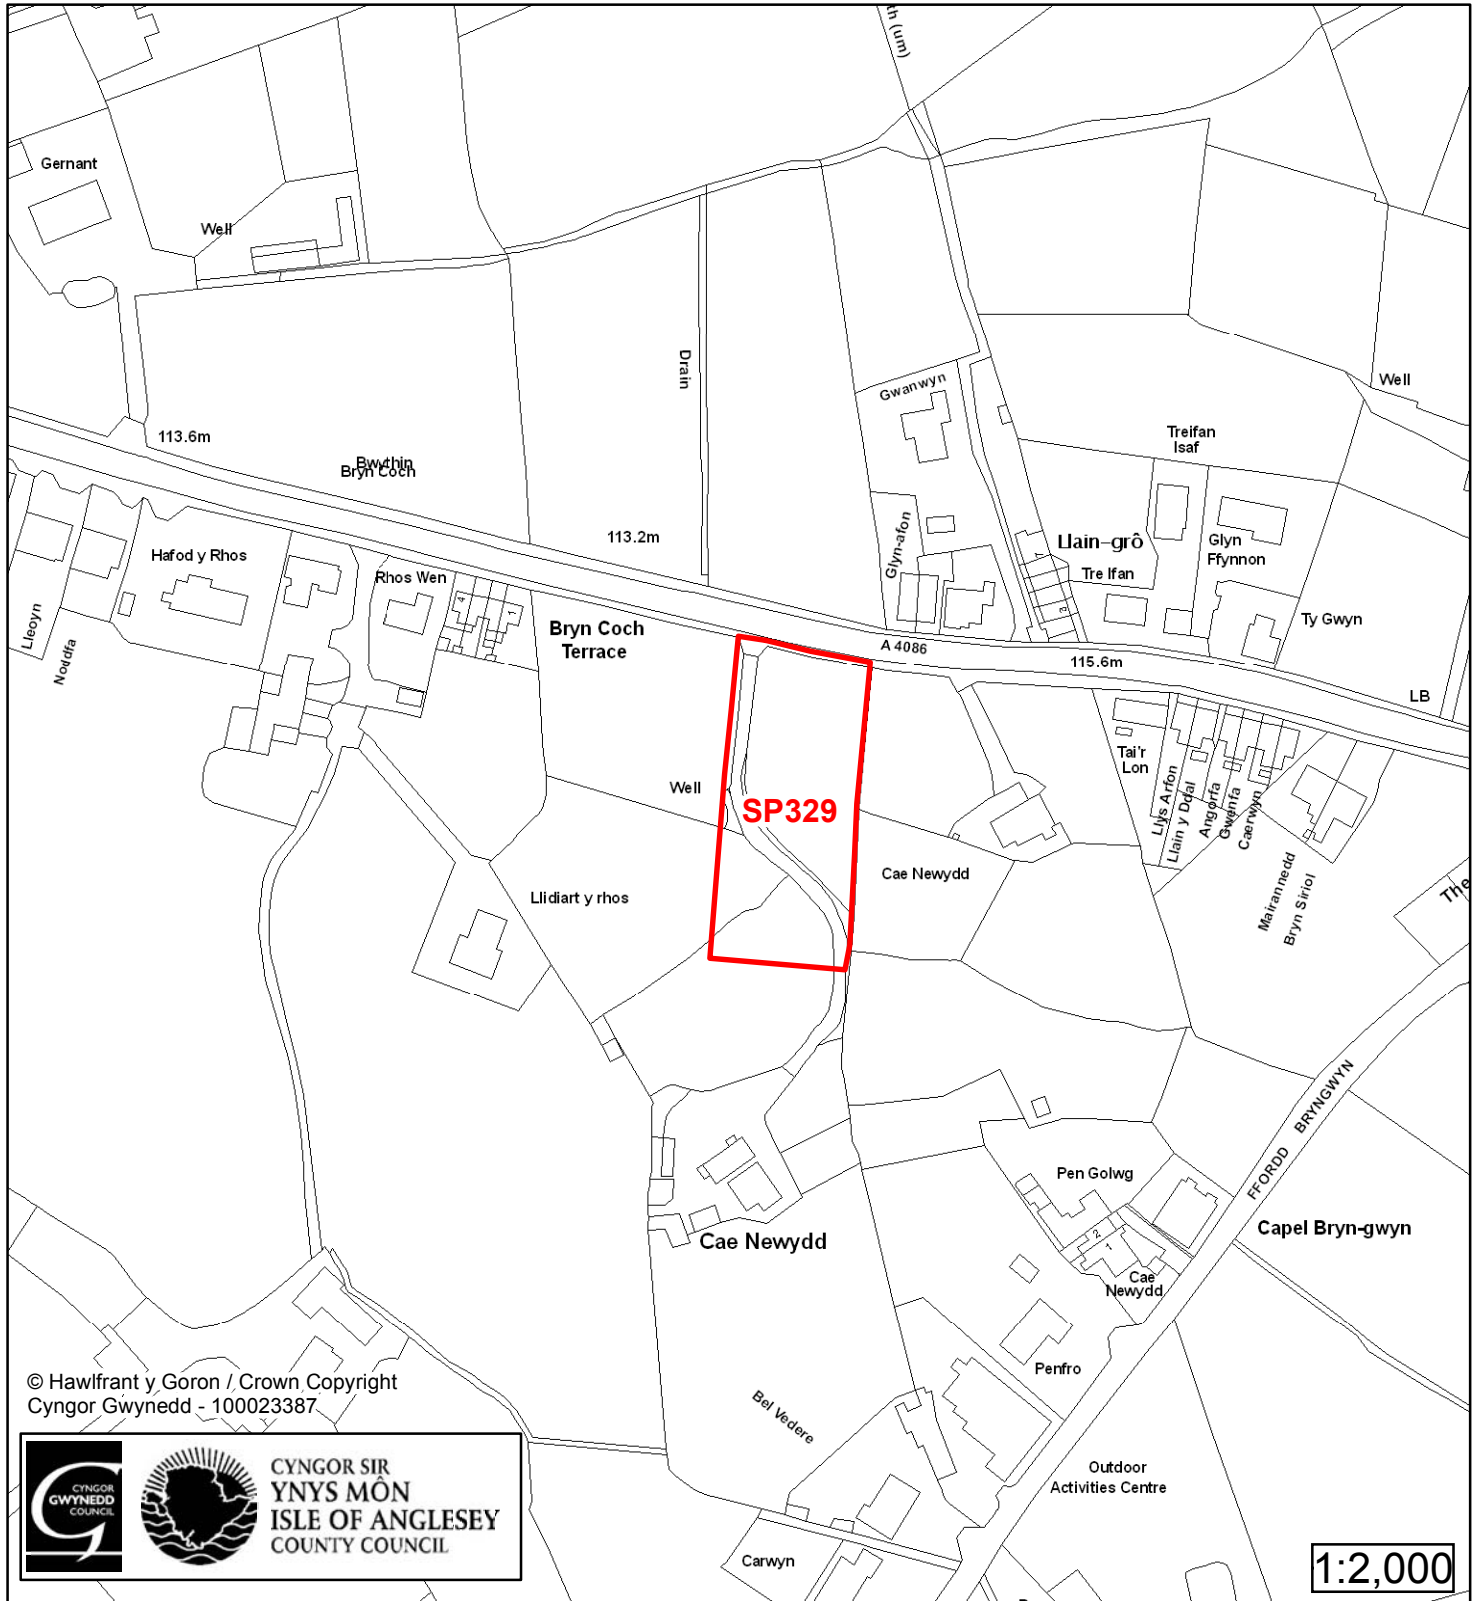

Cynllun Datblygu Lleol ar y Cyd Joint Local Development Plan Cofrestr Safle Posib / Candidate Site Register

Cyfeirnod/ Reference	: SP329
Enw'r Safle / Site Name	: Tir yn / Land at Cae Newydd
Lleoliad / Location	: Llanrug
Cyfeirnod Grid / Grid Reference	: 539 632
Maint (ha) / Size (ha)	: 0.30
Defnydd â Awgrymir / Suggested Use	: Cymysg / Mixed