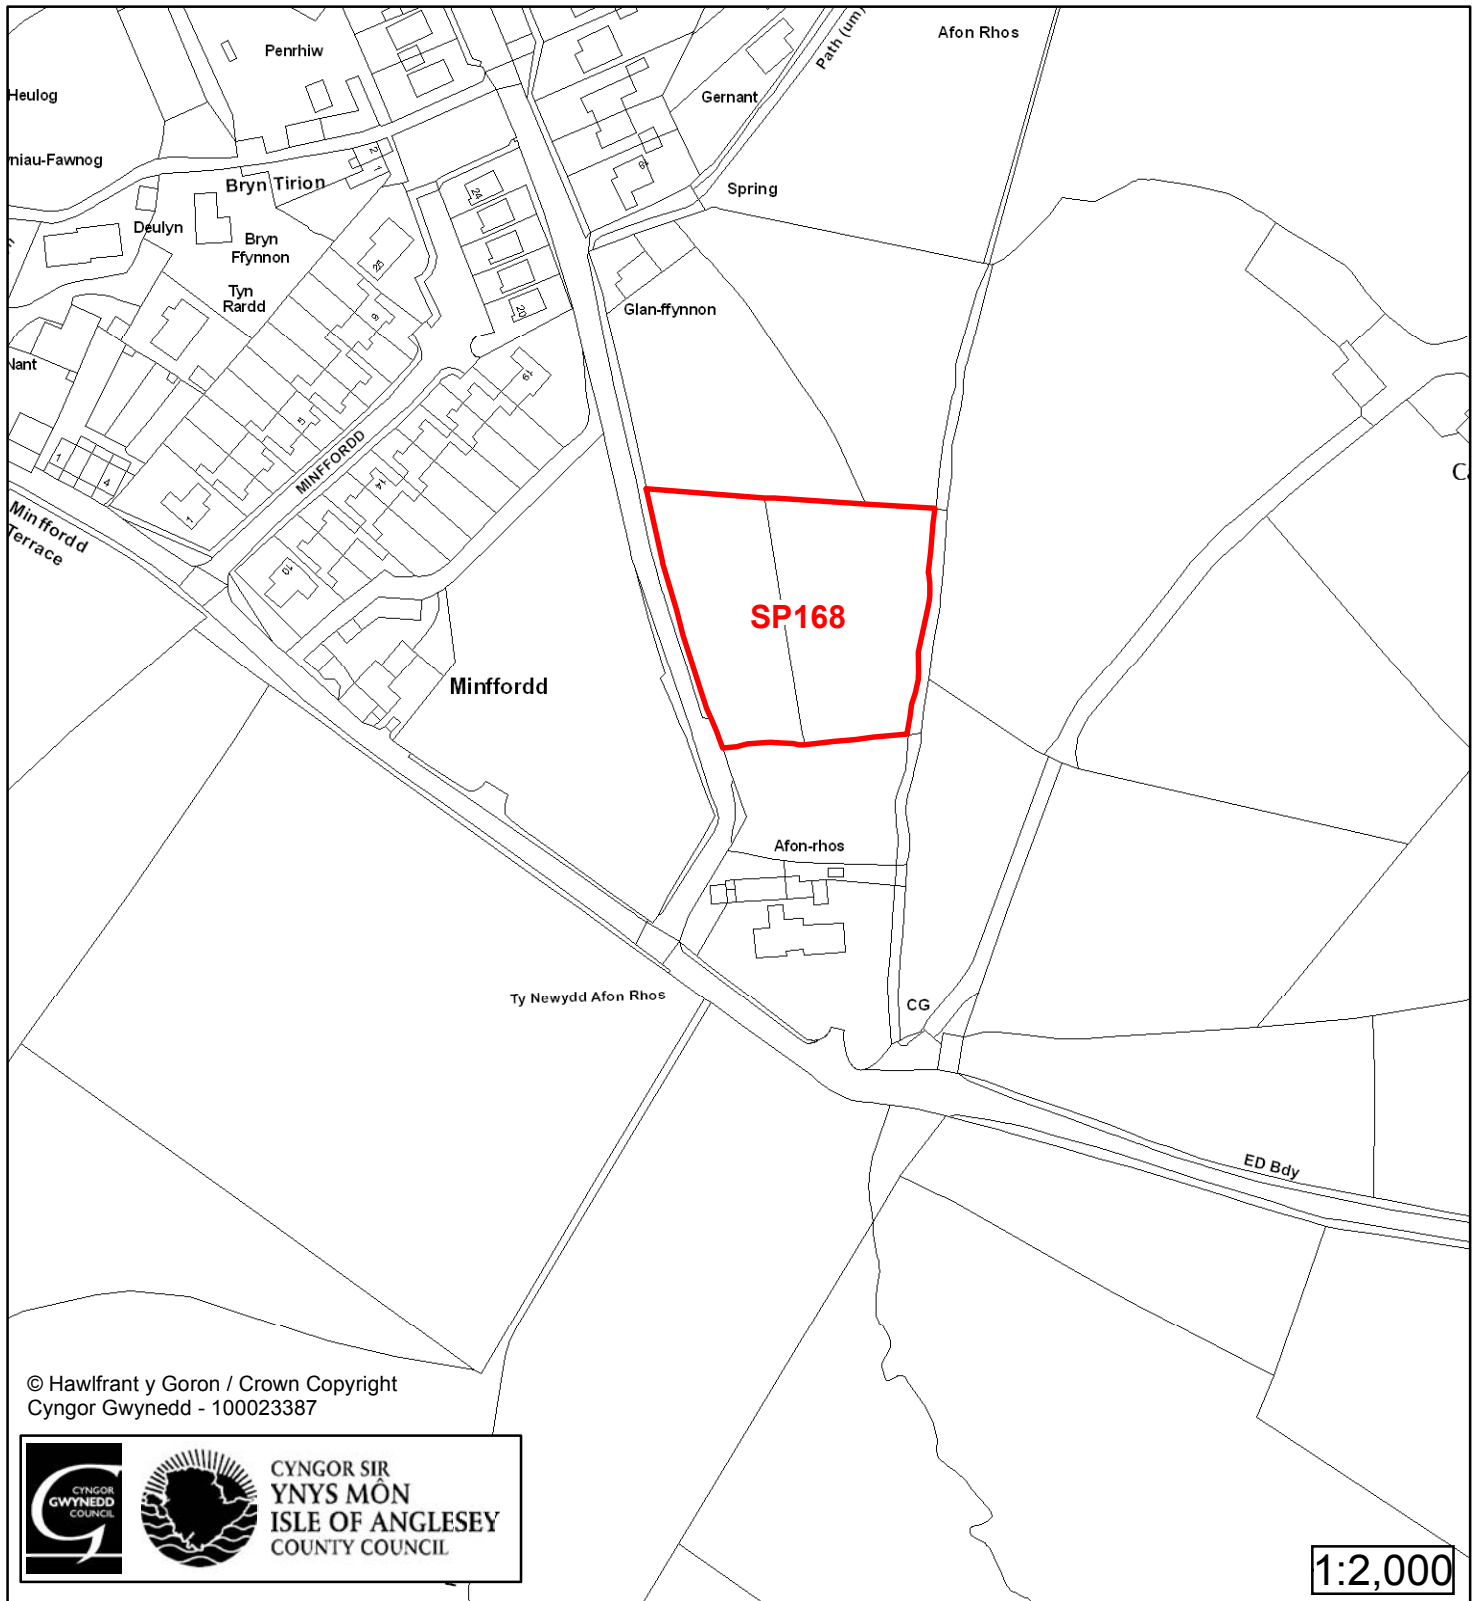

Cynllun Datblygu Lleol ar y Cyd Joint Local Development Plan

Cofrestr Safle Posib / Candidate Site Register

Cyfeirnod/ Reference	: SP43
Enw'r Safle / Site Name	: Penybont
Lleoliad / Location	: Llanrug
Cyfeirnod Grid / Grid Reference	: 254 363
Maint (ha) / Size (ha)	: 0.91
Defnydd â Awgrymir / Suggested Use	: Tai / Housing

Cynllun Datblygu Lleol ar y Cyd Joint Local Development Plan Cofrestr Safle Posib / Candidate Site Register

Cyfeirnod/ Reference	: SP168
Enw'r Safle / Site Name	: Tir yn / Land at Fferm Afon Rhos Farm
Lleoliad / Location	: Llanrug
Cyfeirnod Grid / Grid Reference	: 536 630
Maint (ha) / Size (ha)	: 0.43
Defnydd â Awgrymir / Suggested Use	: Tai / Housing