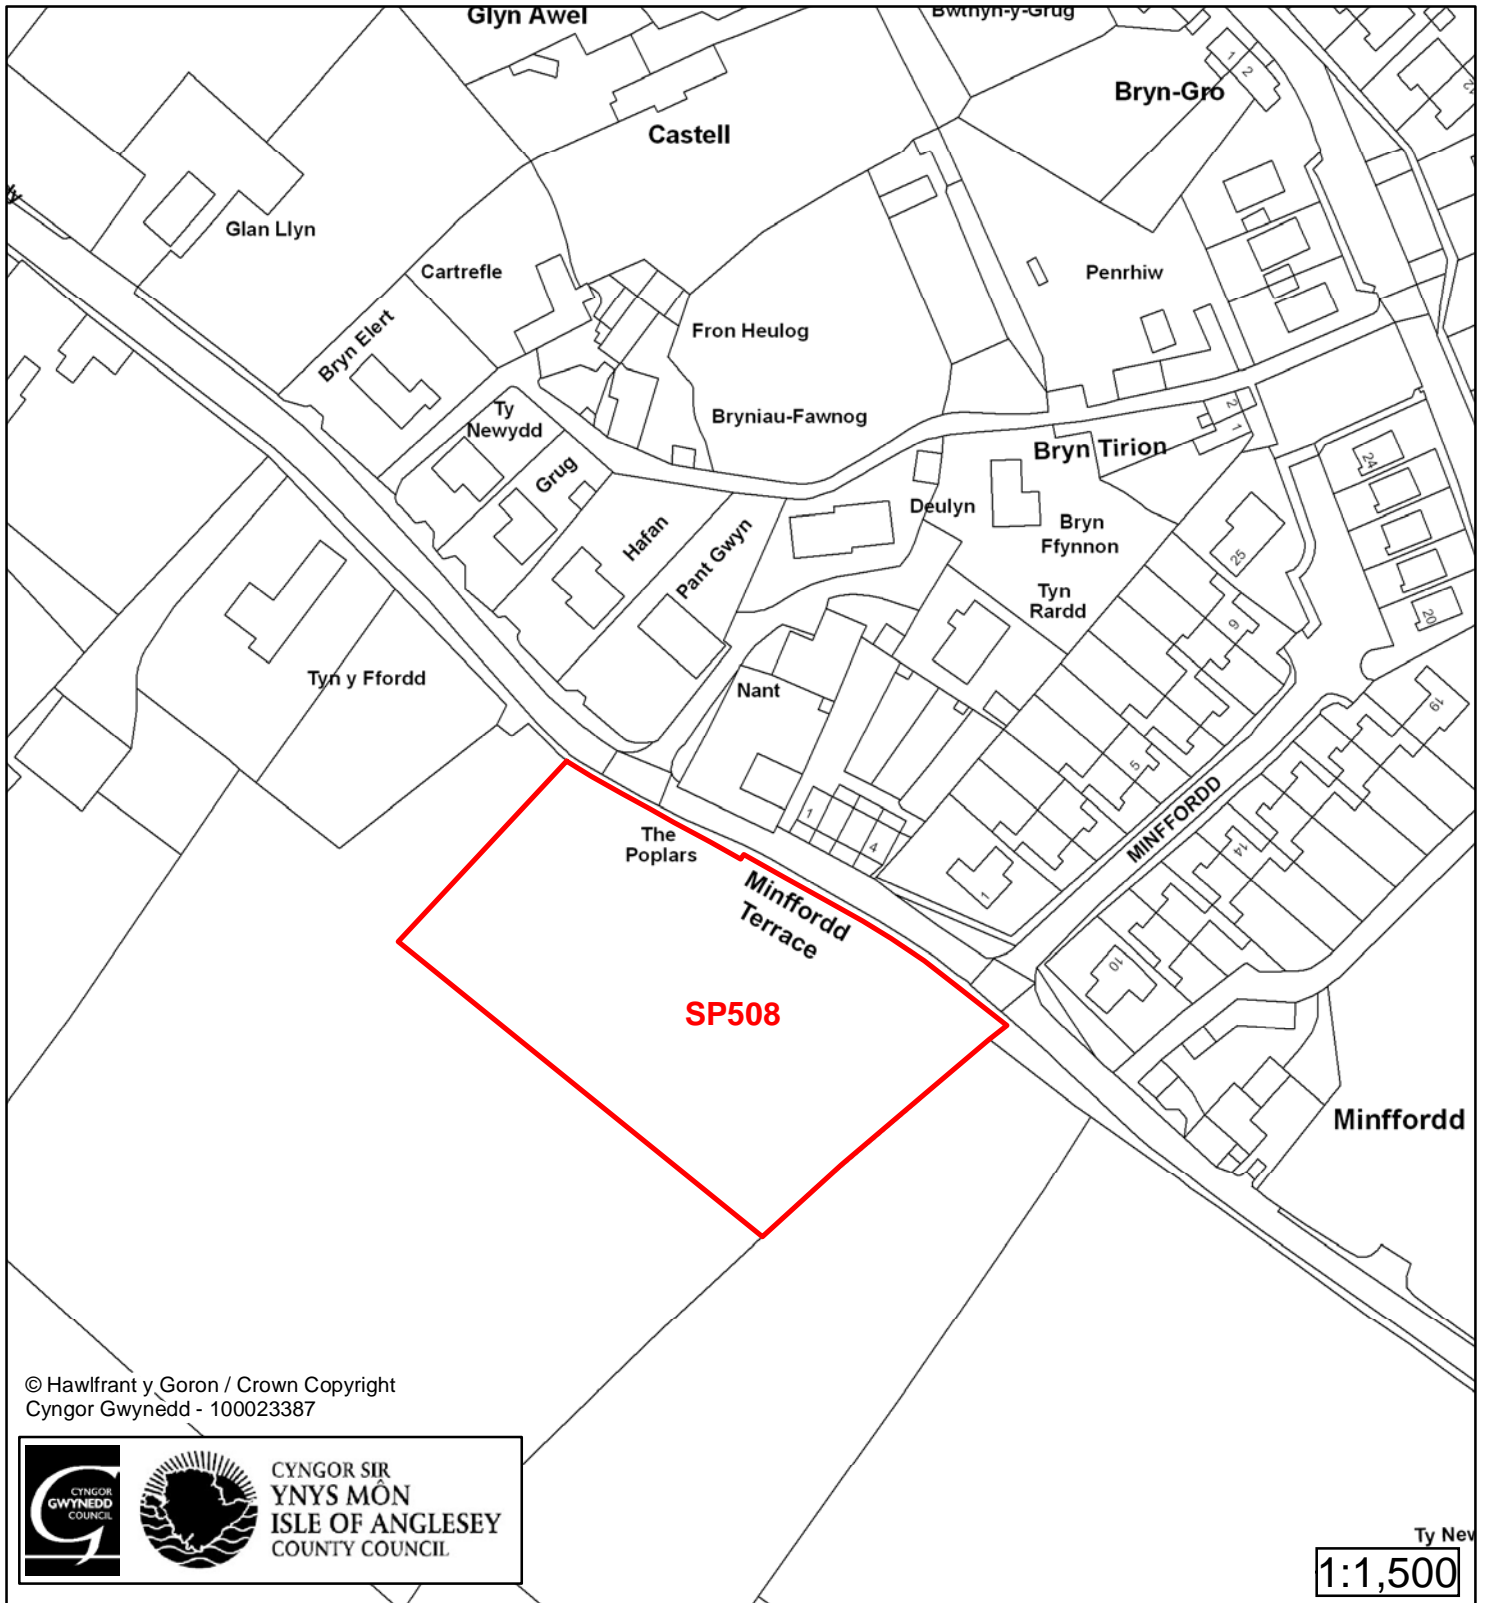

Cynllun Datblygu Lleol ar y Cyd Joint Local Development Plan Cofrestr Safle Posib / Candidate Site Register

Cyfeirnod/ Reference	: SP508
Enw'r Safle / Site Name	: Tir yn / Land at Tyn Y Ffordd, Minffordd Rd
Lleoliad / Location	: Llanrug
Cyfeirnod Grid / Grid Reference	: 534 630
Maint (ha) / Size (ha)	: 0.55
Defnydd â Awgrymir / Suggested Use	: Manwerthu / Retail