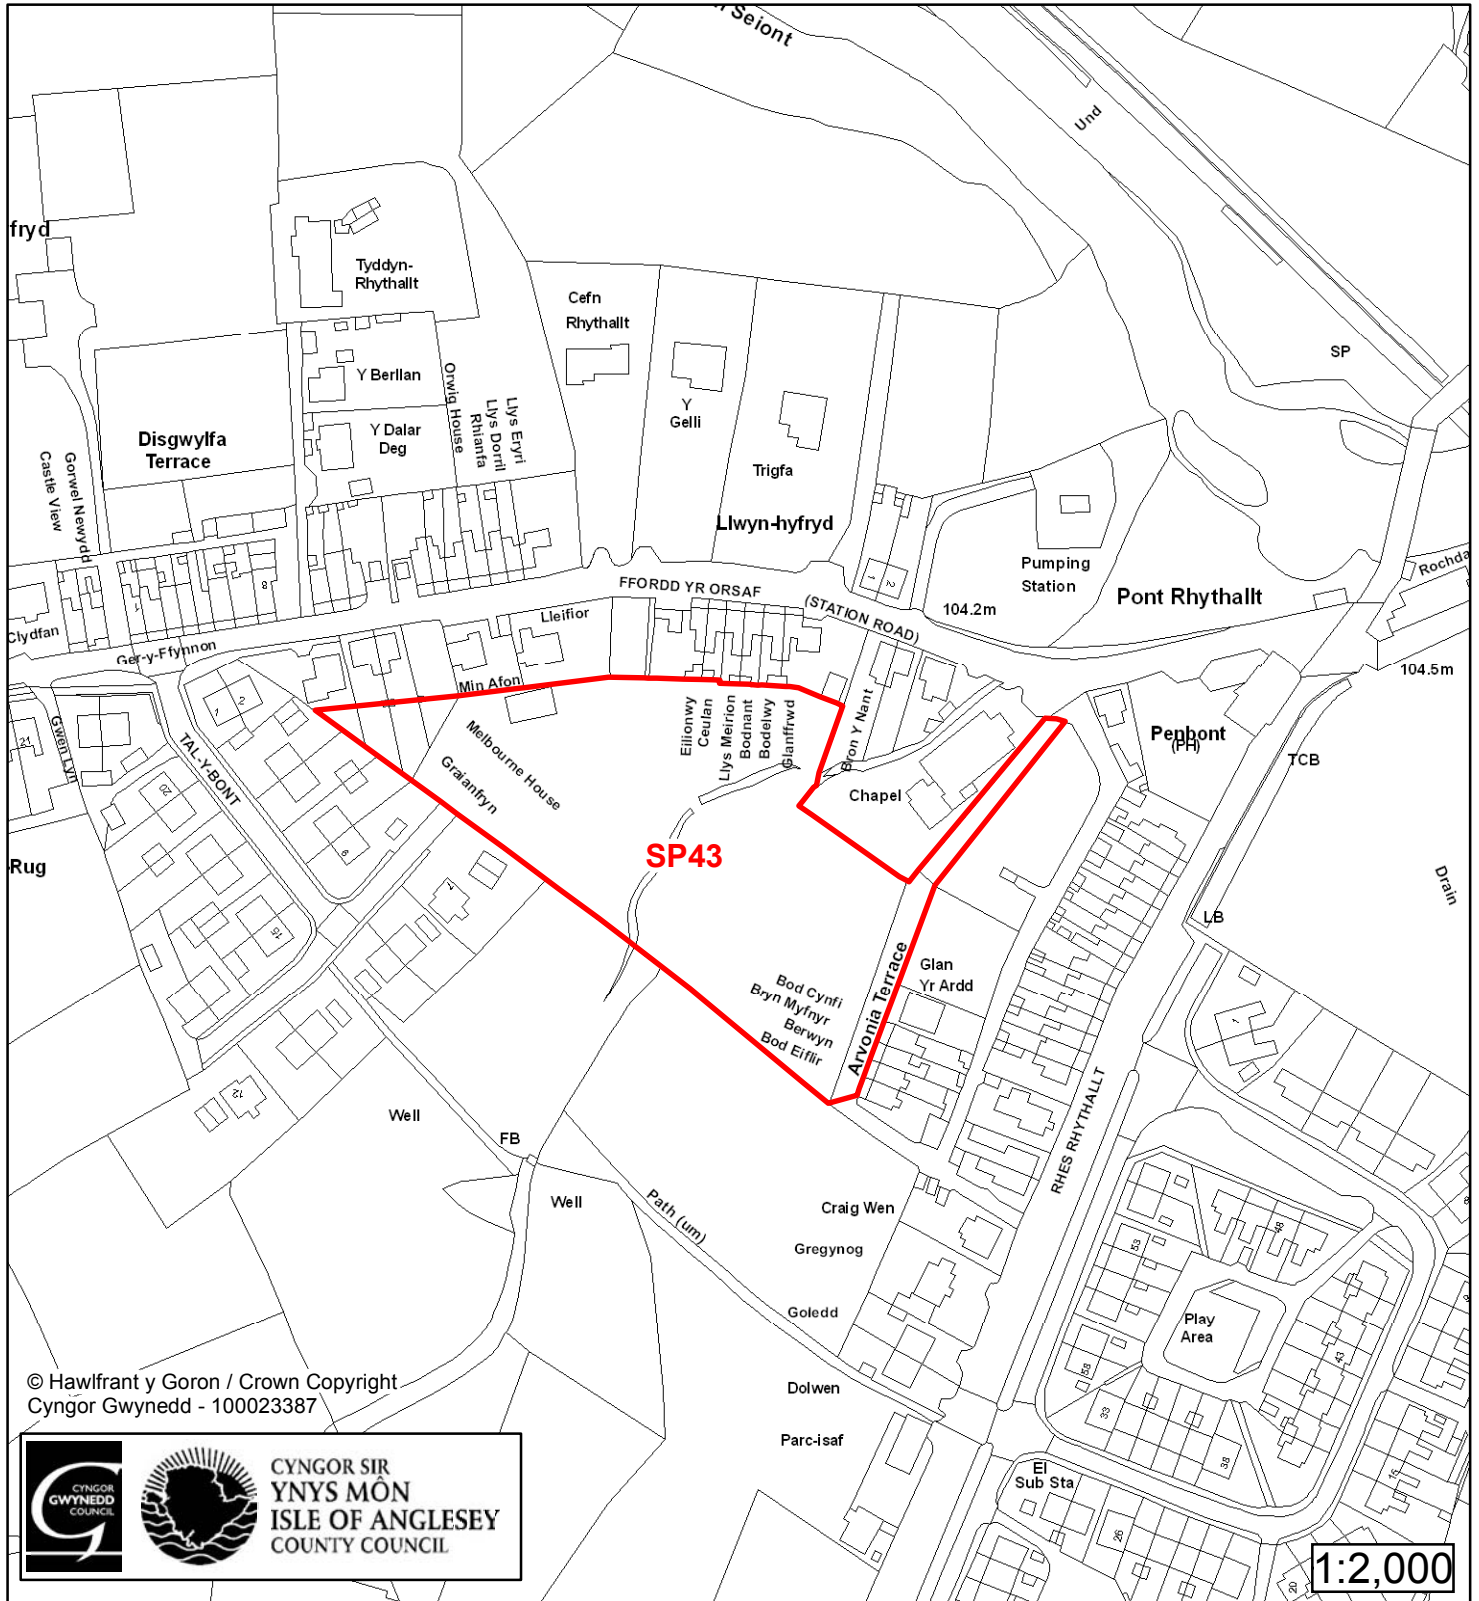

Cynllun Datblygu Lleol ar y Cyd Joint Local Development Plan

Cofrestr Safle Posib / Candidate Site Register

Cyfeirnod/ Reference	: SP43
Enw'r Safle / Site Name	: Penybont
Lleoliad / Location	: Llanrug
Cyfeirnod Grid / Grid Reference	: 254 363
Maint (ha) / Size (ha)	: 0.91
Defnydd â Awgrymir / Suggested Use	: Tai / Housing

Cynllun Datblygu Lleol ar y Cyd Joint Local Development Plan Cofrestr Safle Posib / Candidate Site Register

Cyfeirnod/ Reference	: SP168
Enw'r Safle / Site Name	: Tir yn / Land at Fferm Afon Rhos Farm
Lleoliad / Location	: Llanrug
Cyfeirnod Grid / Grid Reference	: 536 630
Maint (ha) / Size (ha)	: 0.43
Defnydd â Awgrymir / Suggested Use	: Tai / Housing