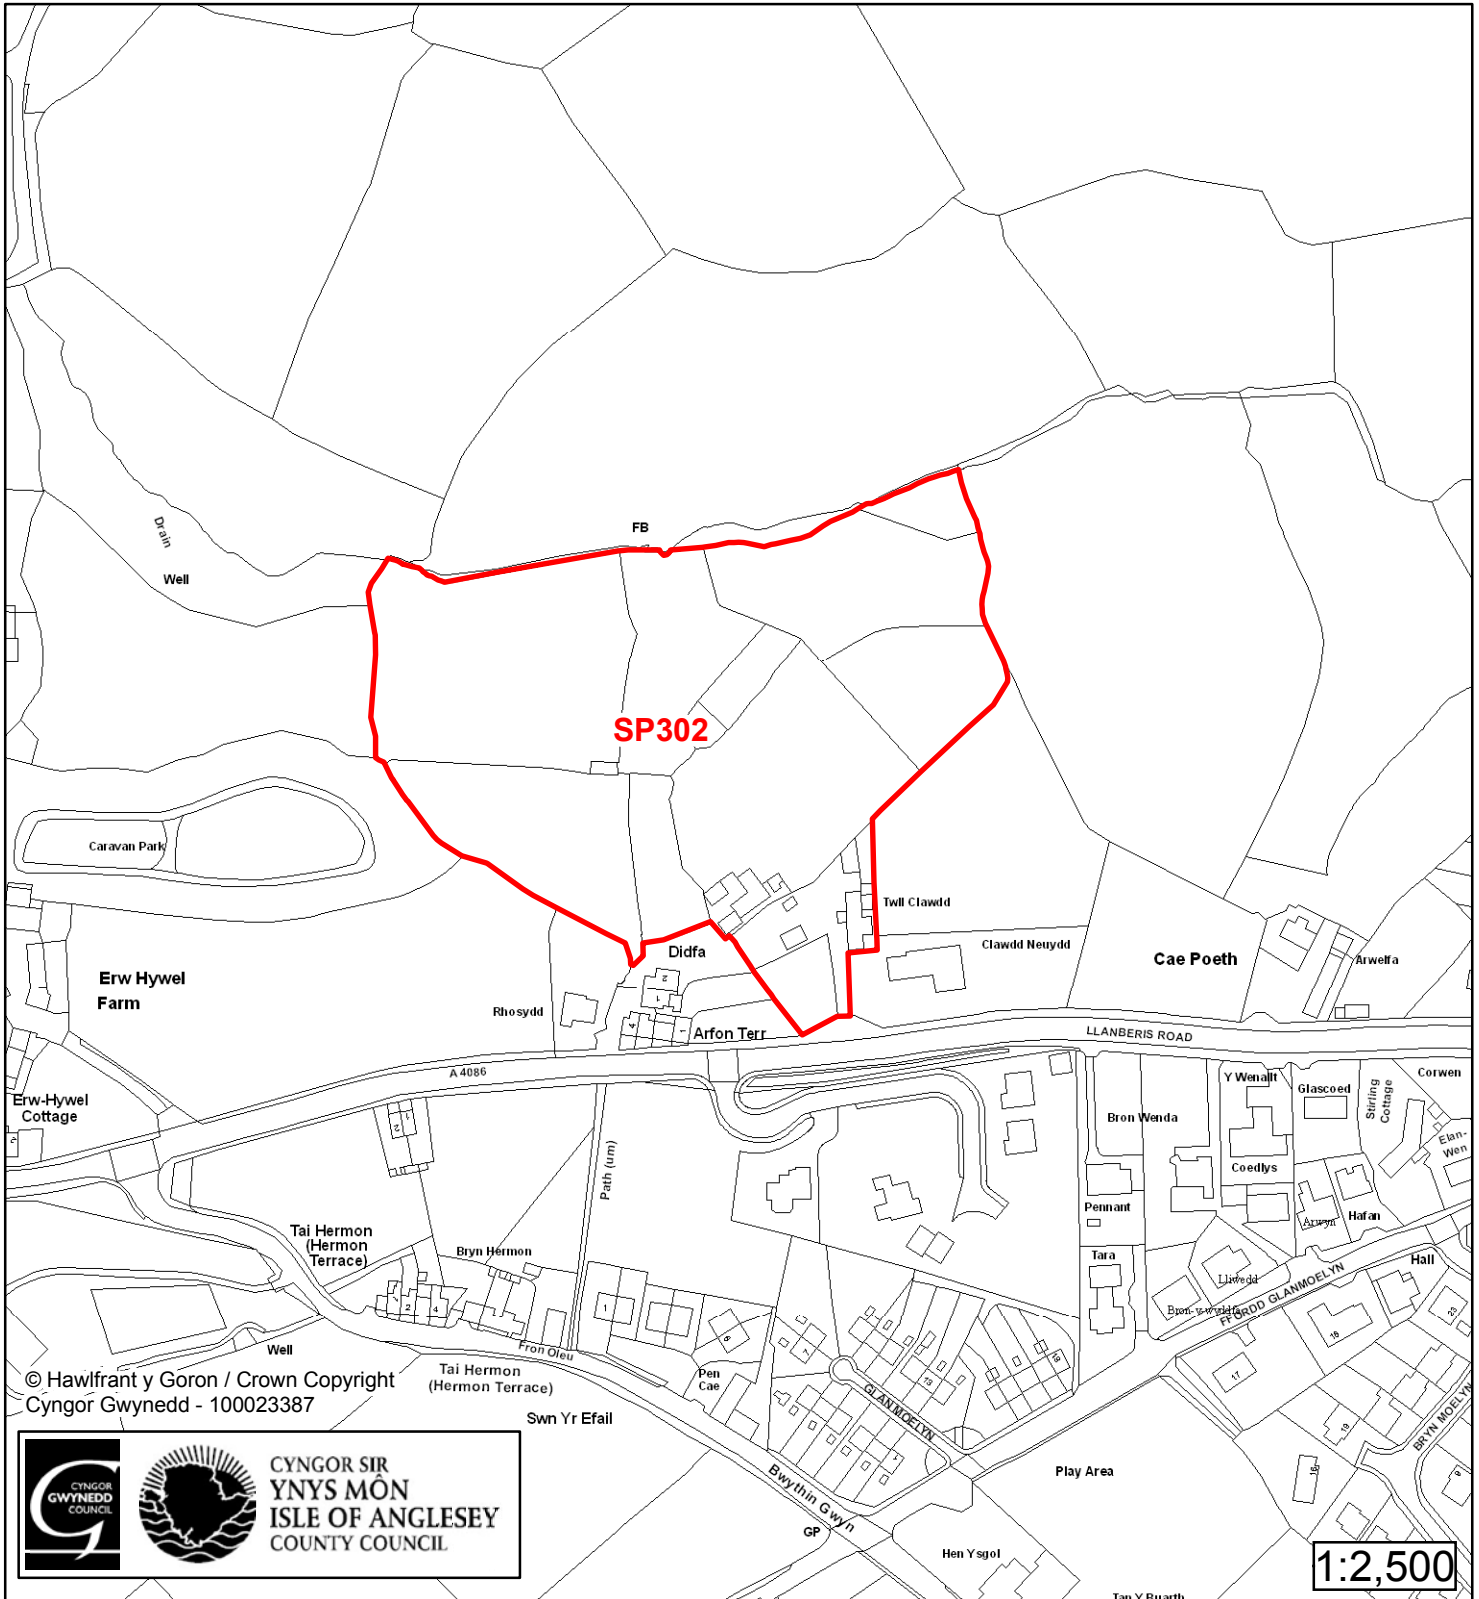

Cynllun Datblygu Lleol ar y Cyd Joint Local Development Plan Cofrestr Safle Posib / Candidate Site Register

© Hawlfraint y Goron / Crown Copyright
Cyngor Gwynedd - 100023387