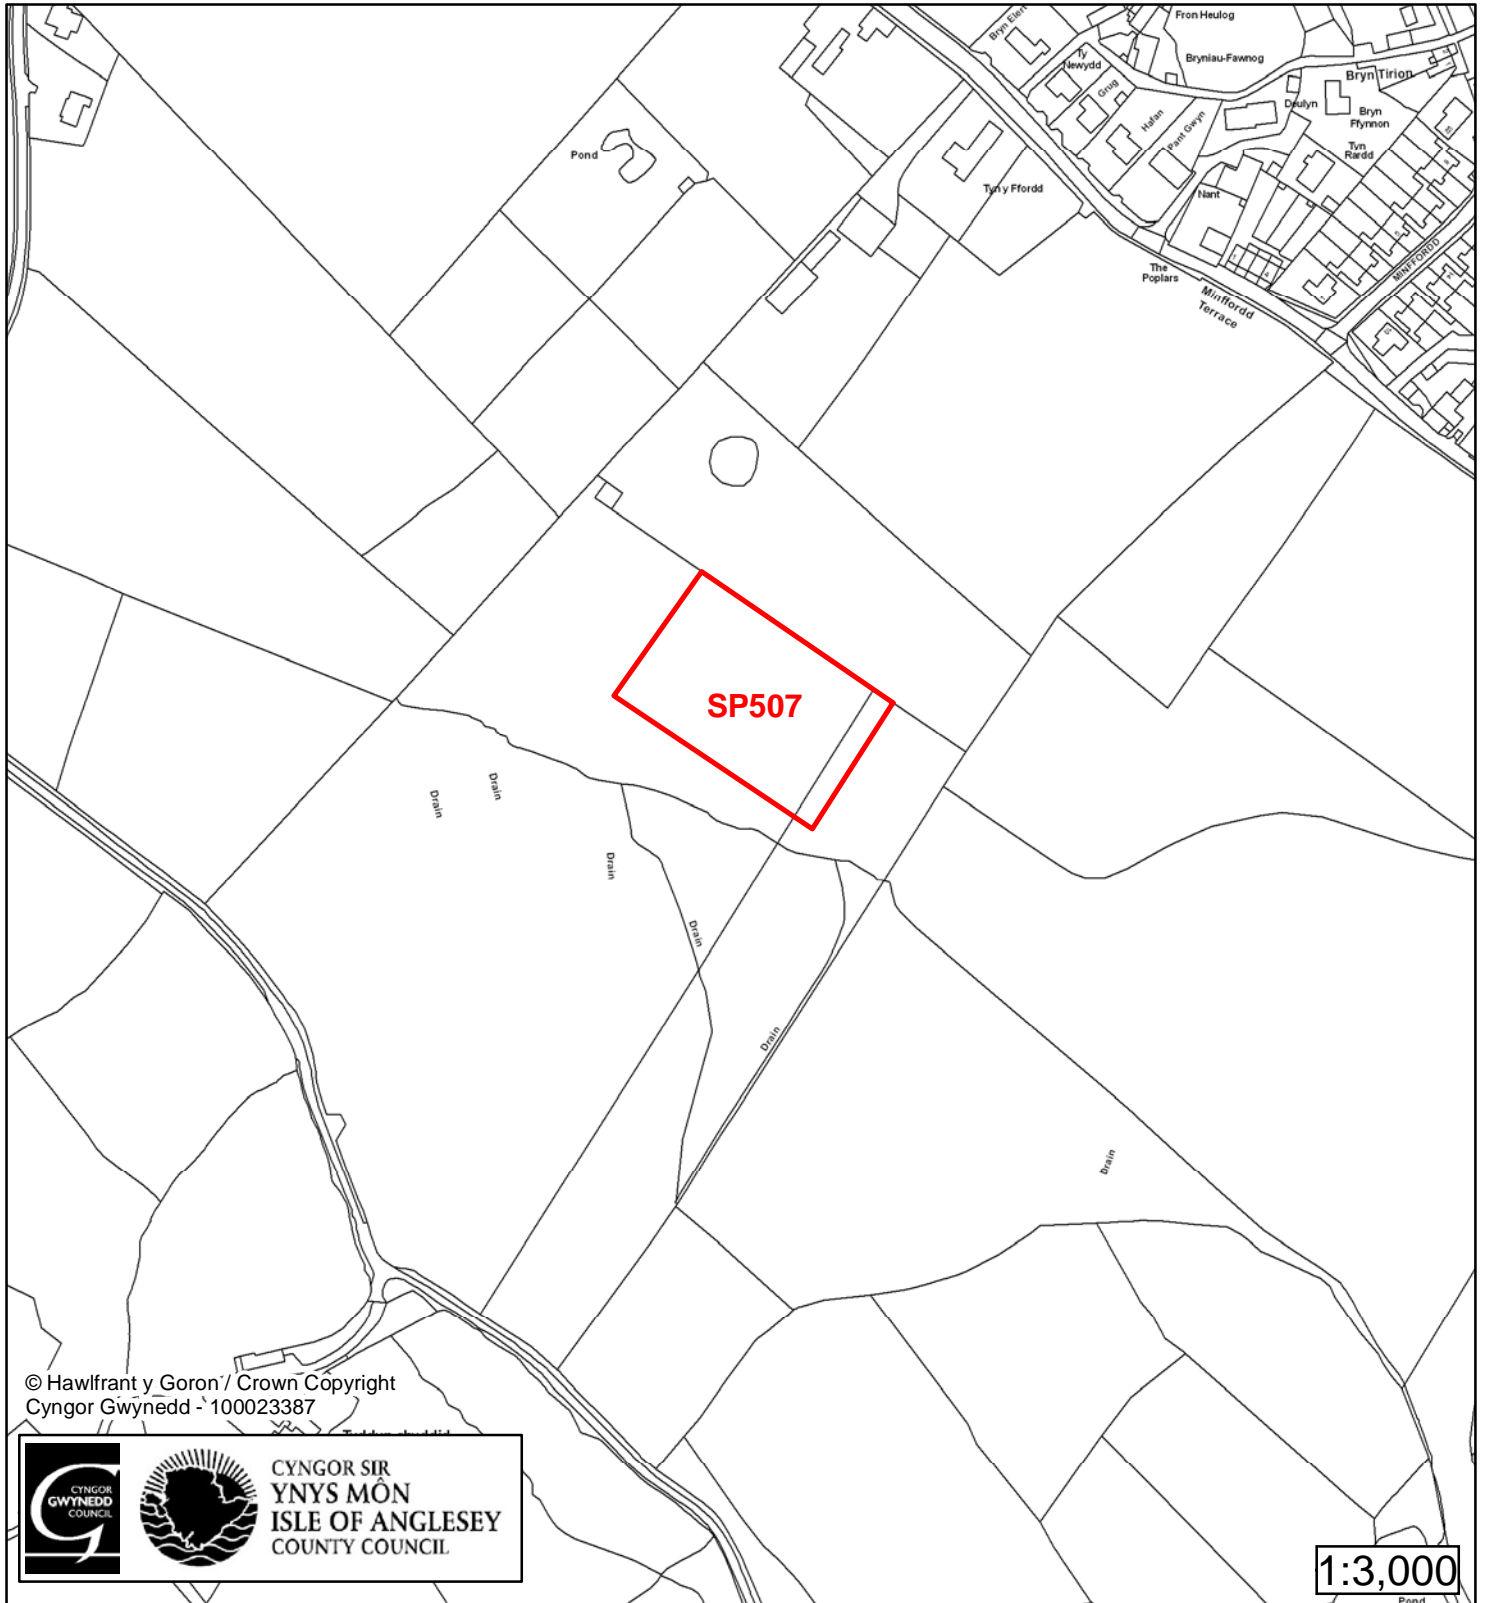

Cynllun Datblygu Lleol ar y Cyd Joint Local Development Plan

Cofrestr Safle Posib / Candidate Site Register

Cyfeirnod/ Reference	: SP507
Enw'r Safle / Site Name	: Tir yn / Land at Tyn Y Ffordd, Minffordd Rd
Lleoliad / Location	: Llanrug
Cyfeirnod Grid / Grid Reference	: 532 628
Maint (ha) / Size (ha)	: 0.56
Defnydd â Awgrymir / Suggested Use	: Cyflogaeth / Employment