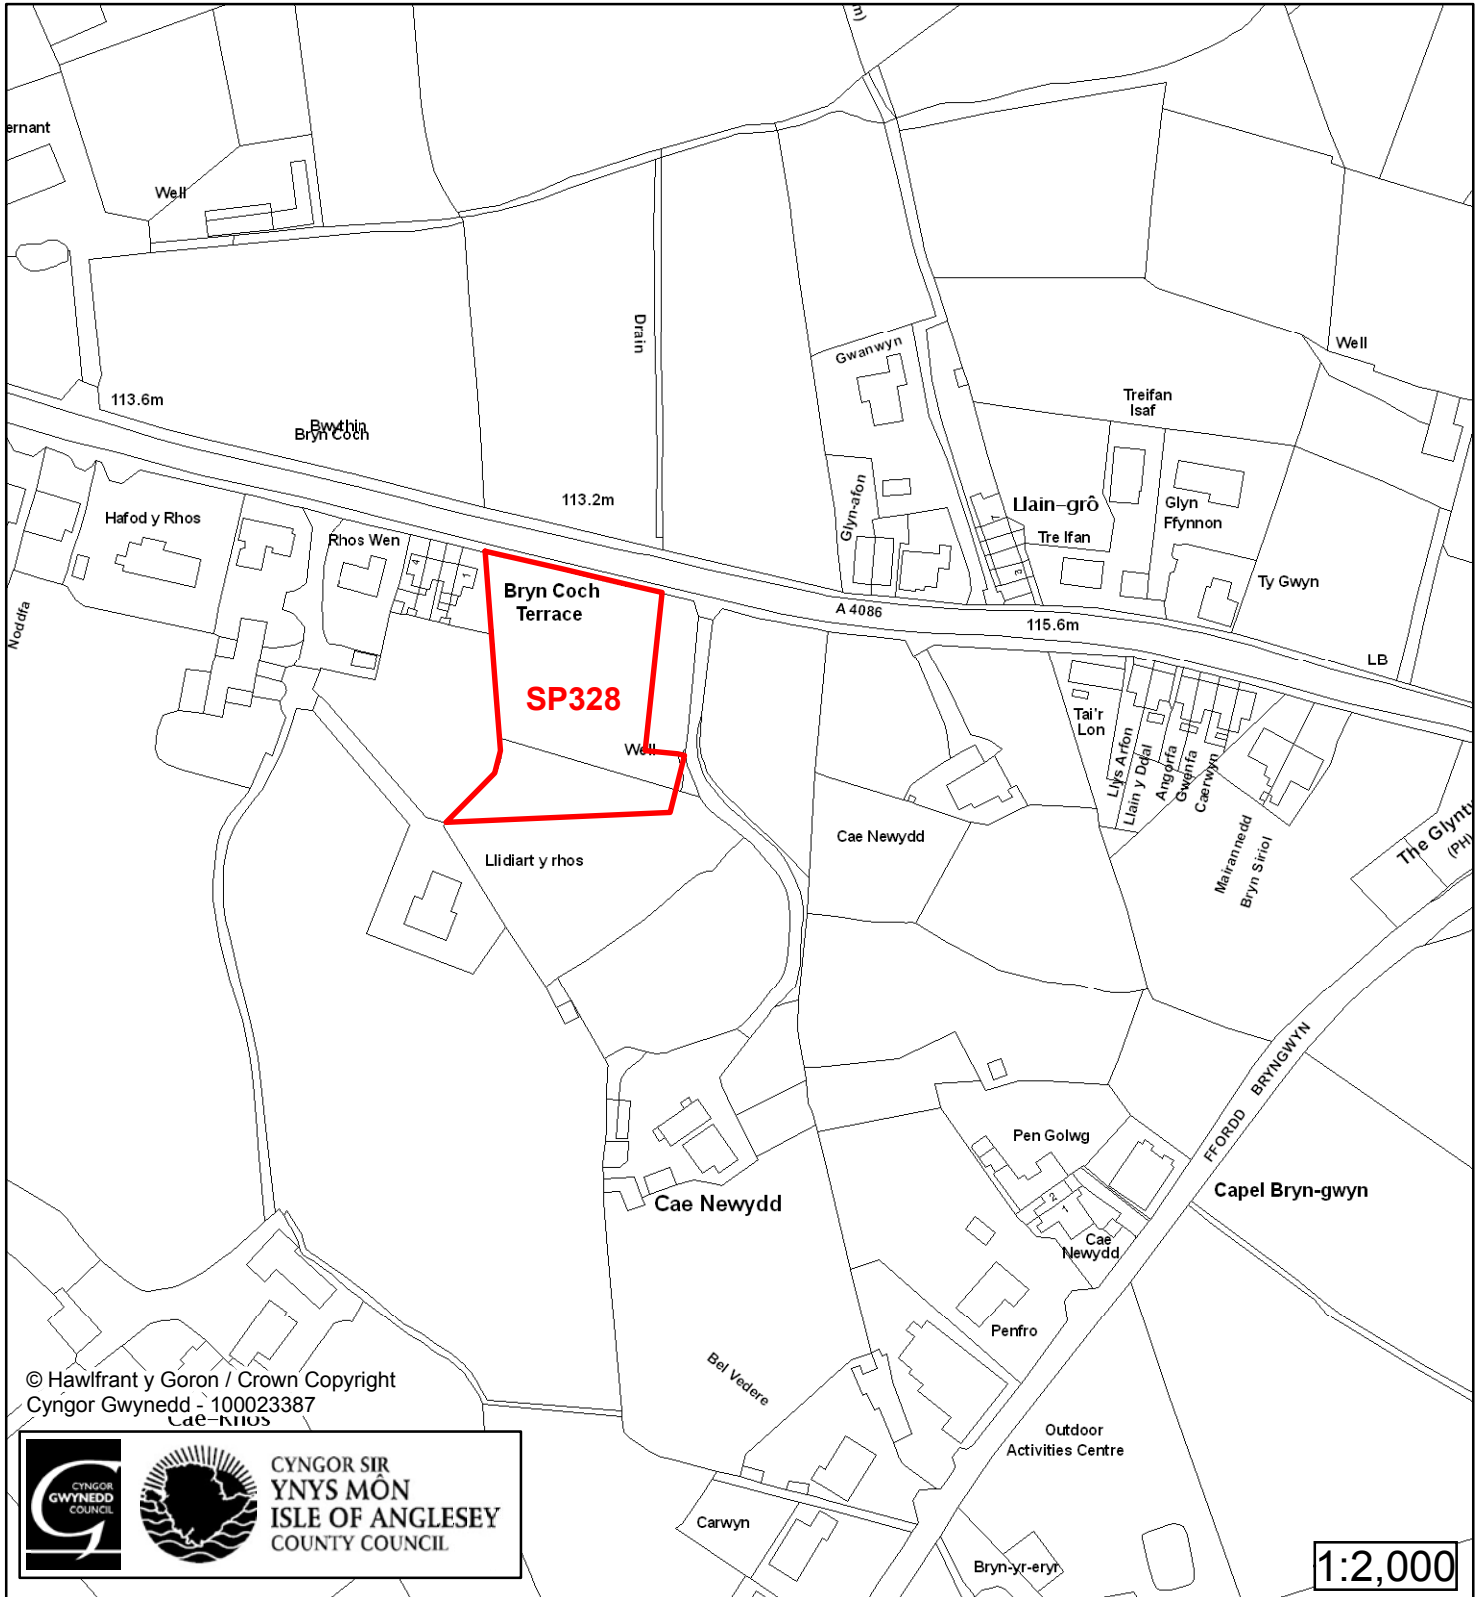

Cynllun Datblygu Lleol ar y Cyd Joint Local Development Plan Cofrestr Safle Posib / Candidate Site Register

Cyfeirnod/ Reference	: SP328
Enw'r Safle / Site Name	: Tir ger / Land adj Bryn Coch
Lleoliad / Location	: Llanrug
Cyfeirnod Grid / Grid Reference	: 539 632
Maint (ha) / Size (ha)	: 0.30
Defnydd â Awgrymir / Suggested Use	: Cymysg / Mixed