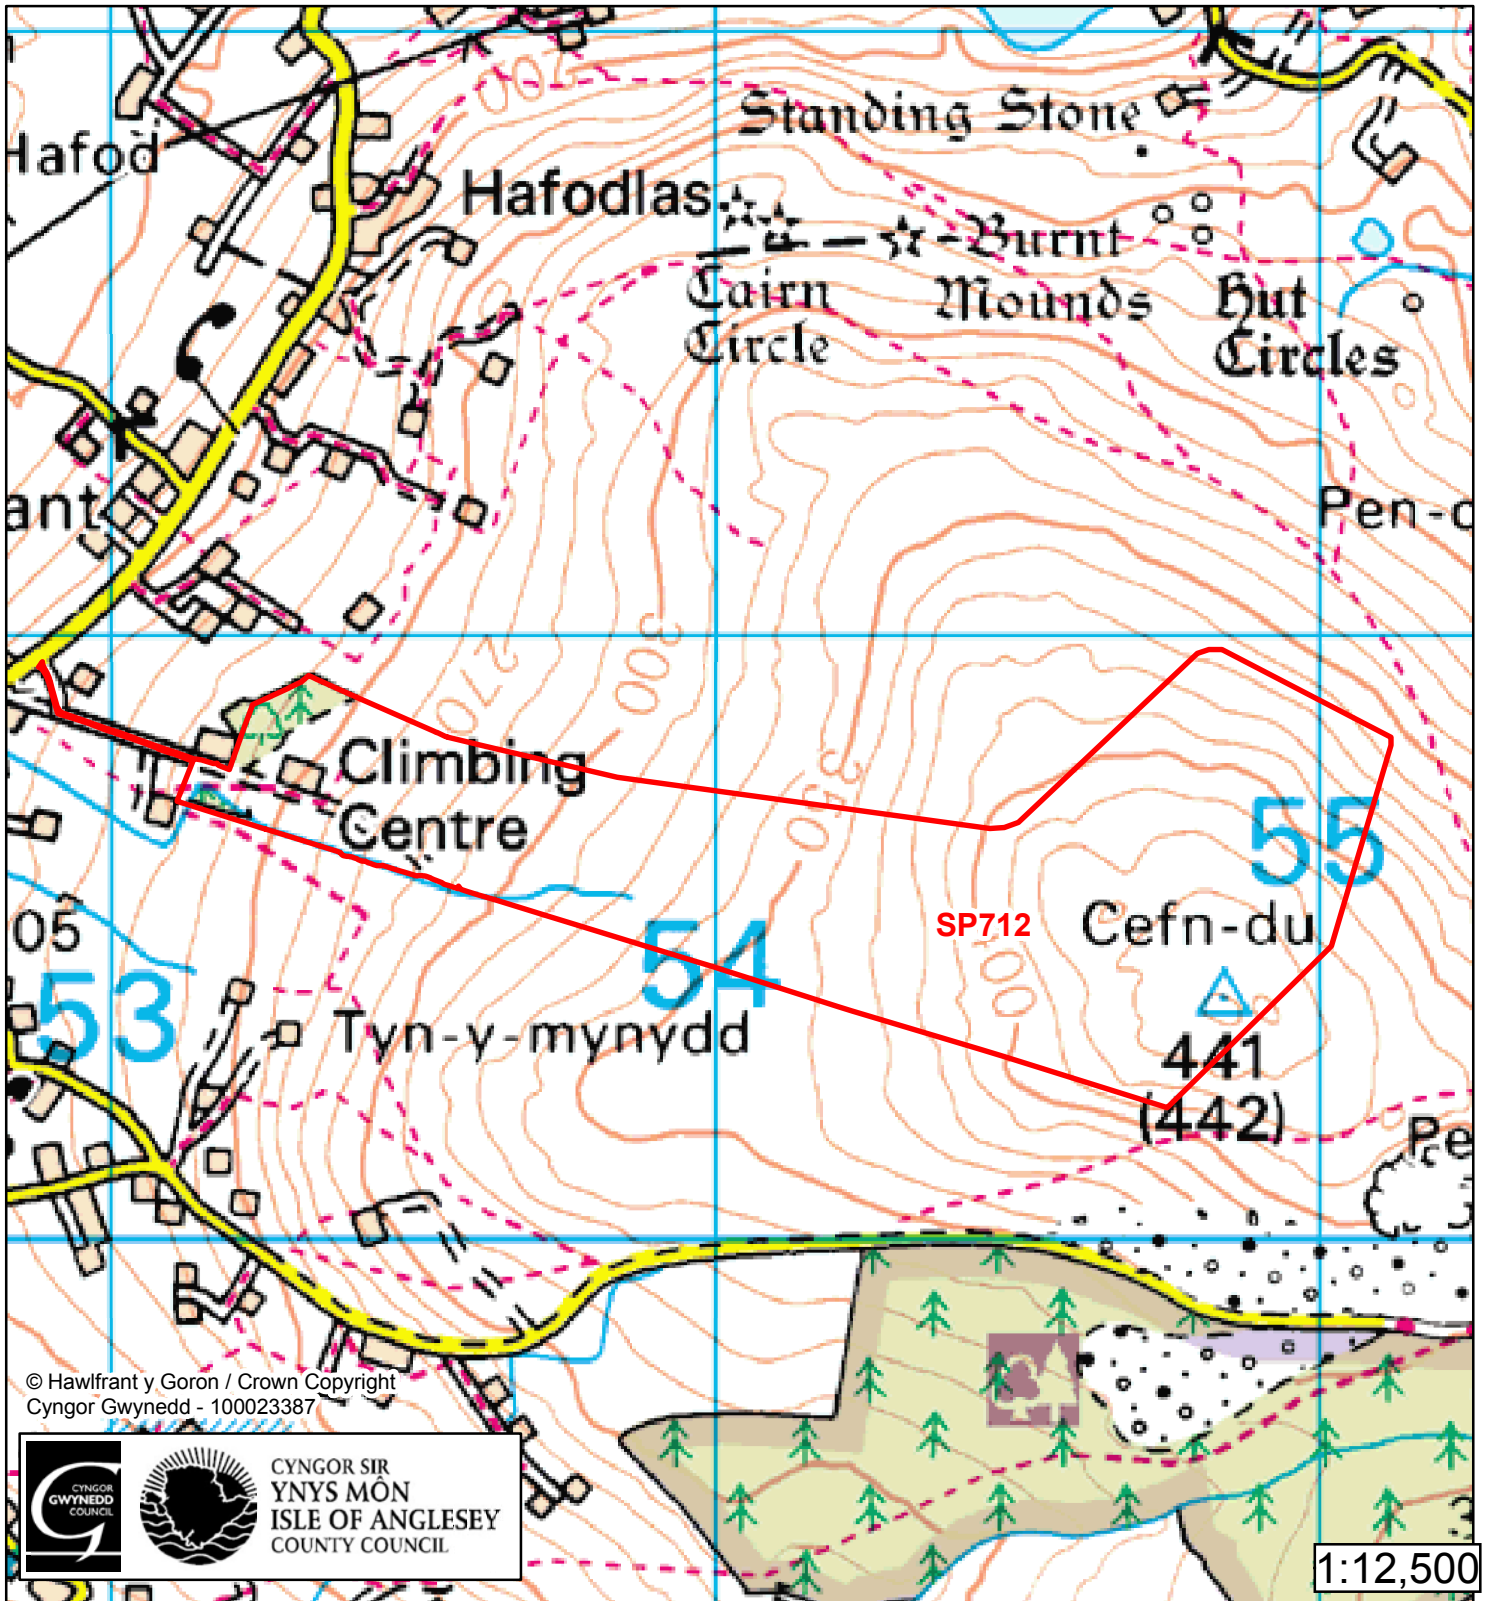

Cynllun Datblygu Lleol ar y Cyd Joint Local Development Plan

Cofrestr Safle Posib / Candidate Site Register

© Hawlfraint y Goron / Crown Copyright
Cyngor Gwynedd - 100023387

CYNGOR SIR
YNYS MÔN
ISLE OF ANGLESEY
COUNTY COUNCIL

1:12,500

Cyfeirnod/ Reference	: SP712
Enw'r Safle / Site Name	: Safle / Site Plas-y-Celyn
Lleoliad / Location	: Ceunant
Cyfeirnod Grid / Grid Reference	: 541 605
Maint (ha) / Size (ha)	: 69.60
Defnydd â Awgrymir / Suggested Use	: Twristiaeth / Tourism