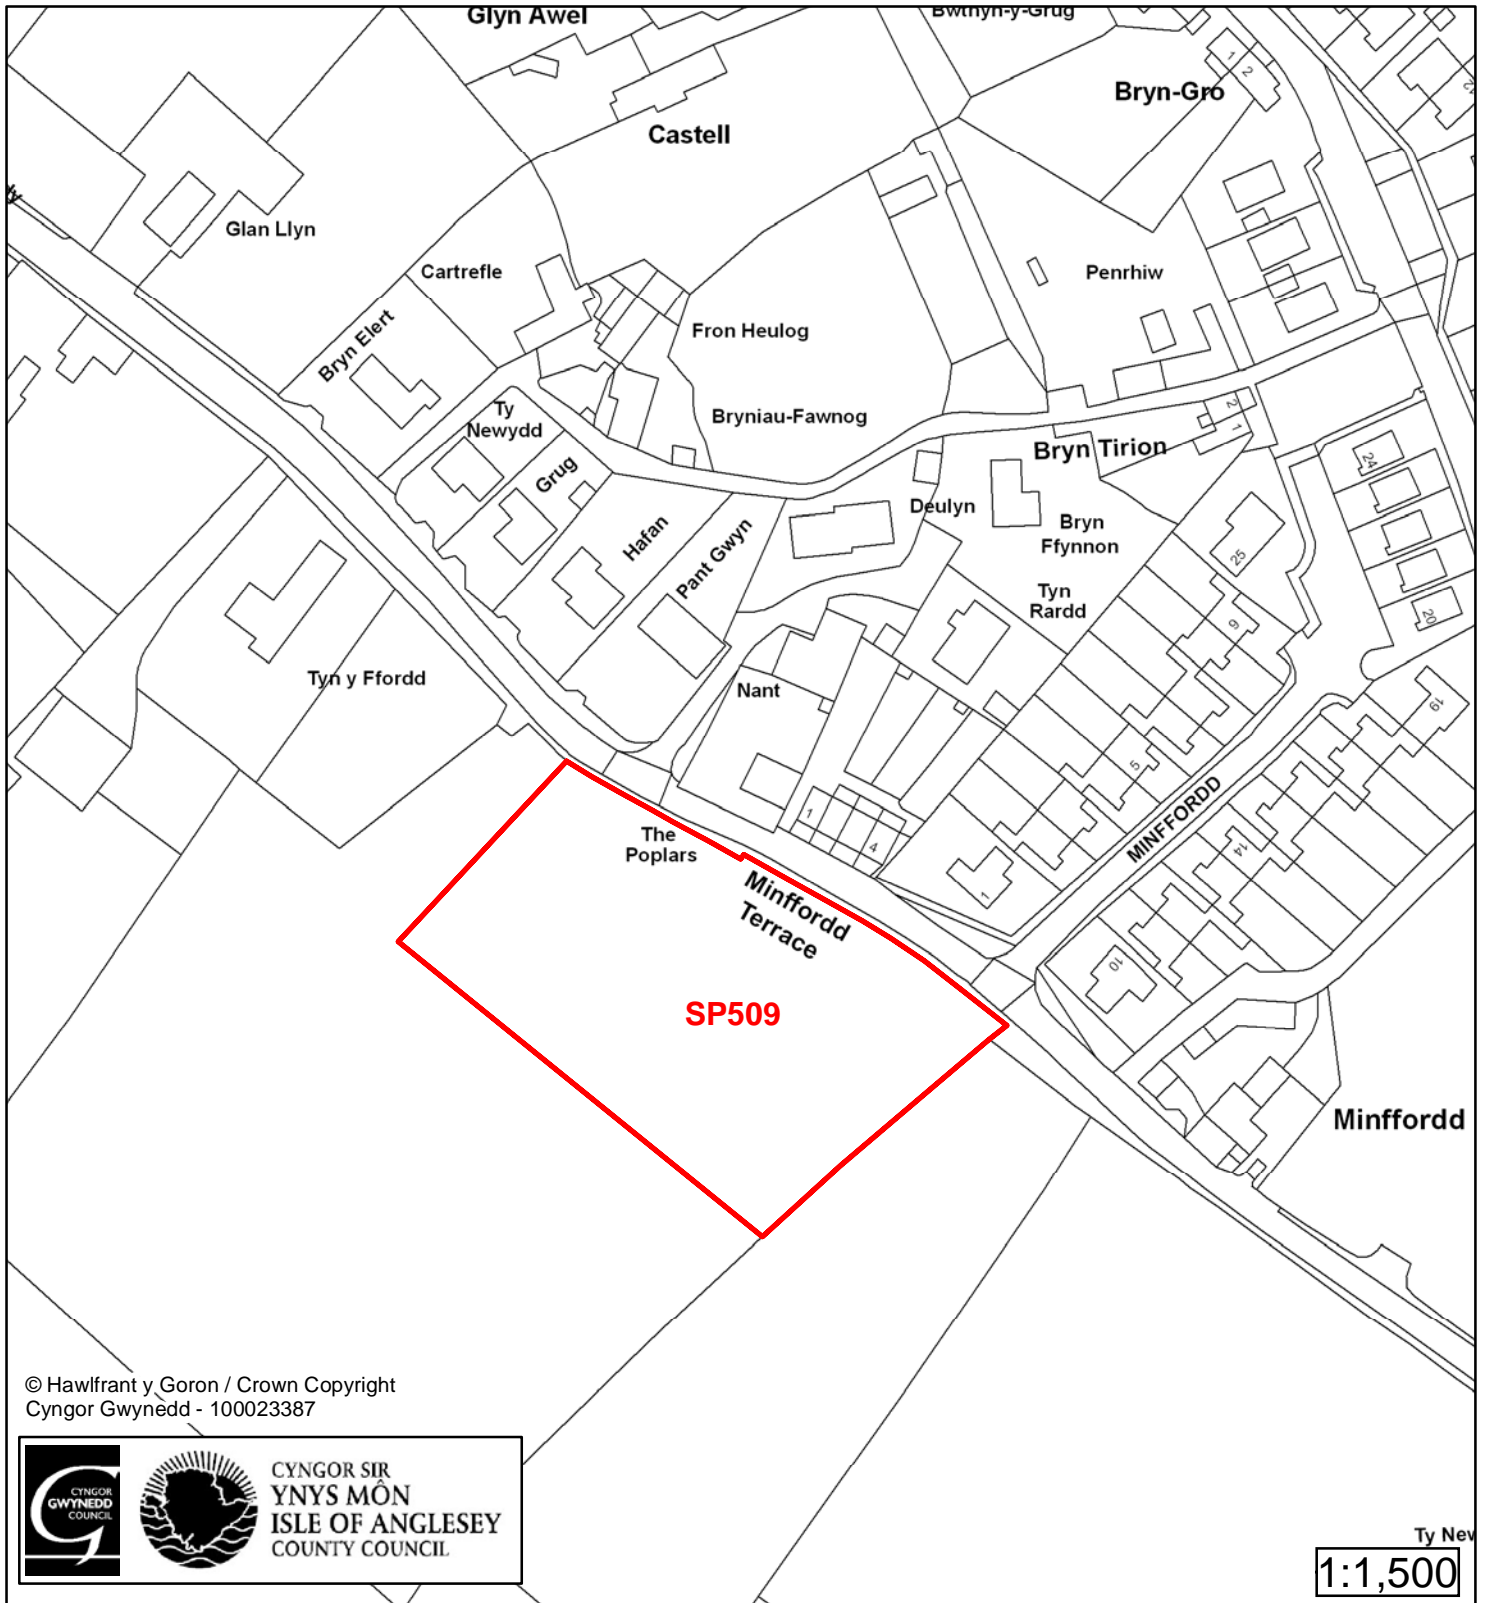

Cynllun Datblygu Lleol ar y Cyd Joint Local Development Plan Cofrestr Safle Posib / Candidate Site Register

Cyfeirnod/ Reference	: SP509
Enw'r Safle / Site Name	: Tir yn / Land at Tyn Y Ffordd, Minffordd Rd
Lleoliad / Location	: Llanrug
Cyfeirnod Grid / Grid Reference	: 534 630
Maint (ha) / Size (ha)	: 0.55
Defnydd â Awgrymir / Suggested Use	: Tai / Housing