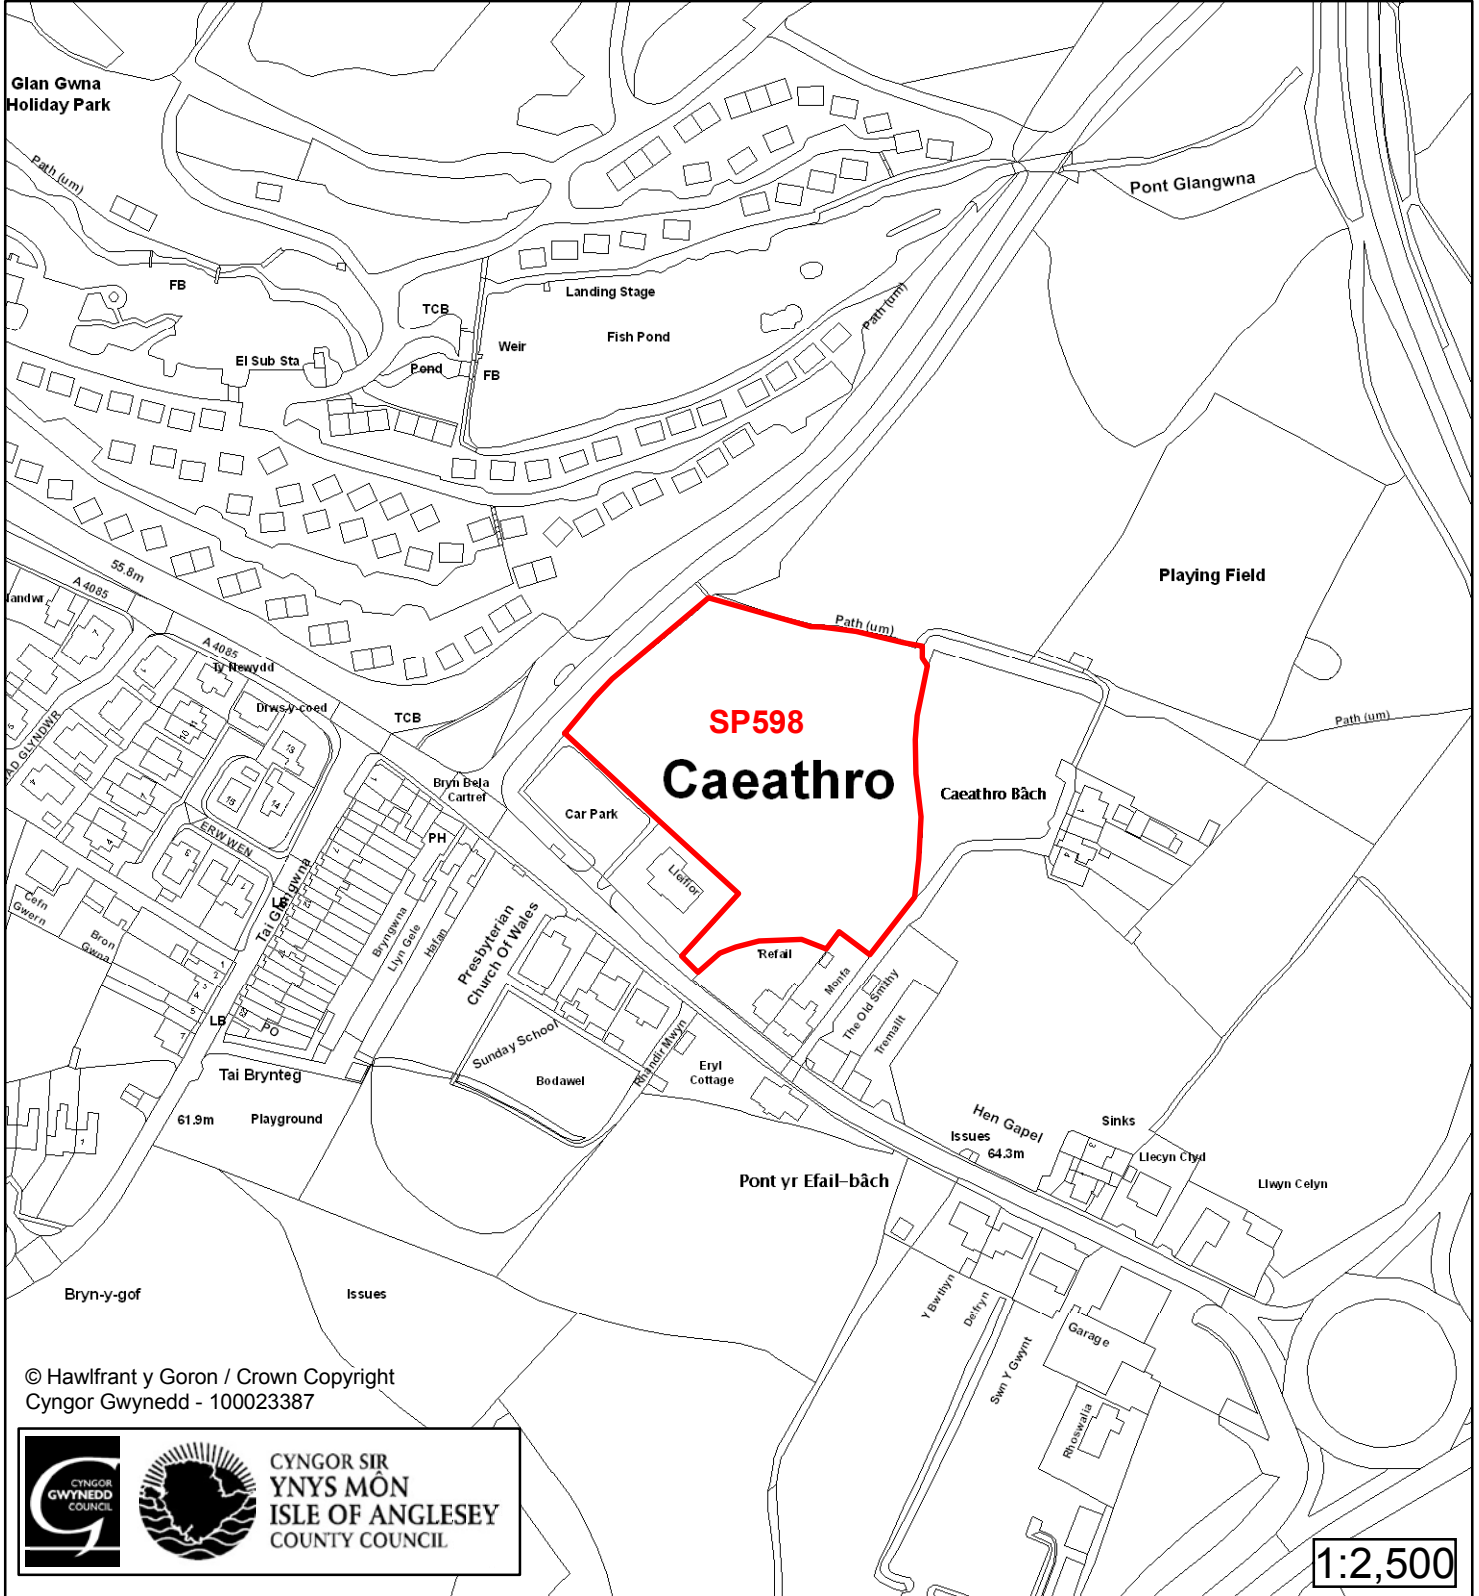

Cynllun Datblygu Lleol ar y Cyd Joint Local Development Plan Cofrestr Safle Posib / Candidate Site Register

© Hawlfraint y Goron / Crown Copyright
Cyngor Gwynedd - 100023387