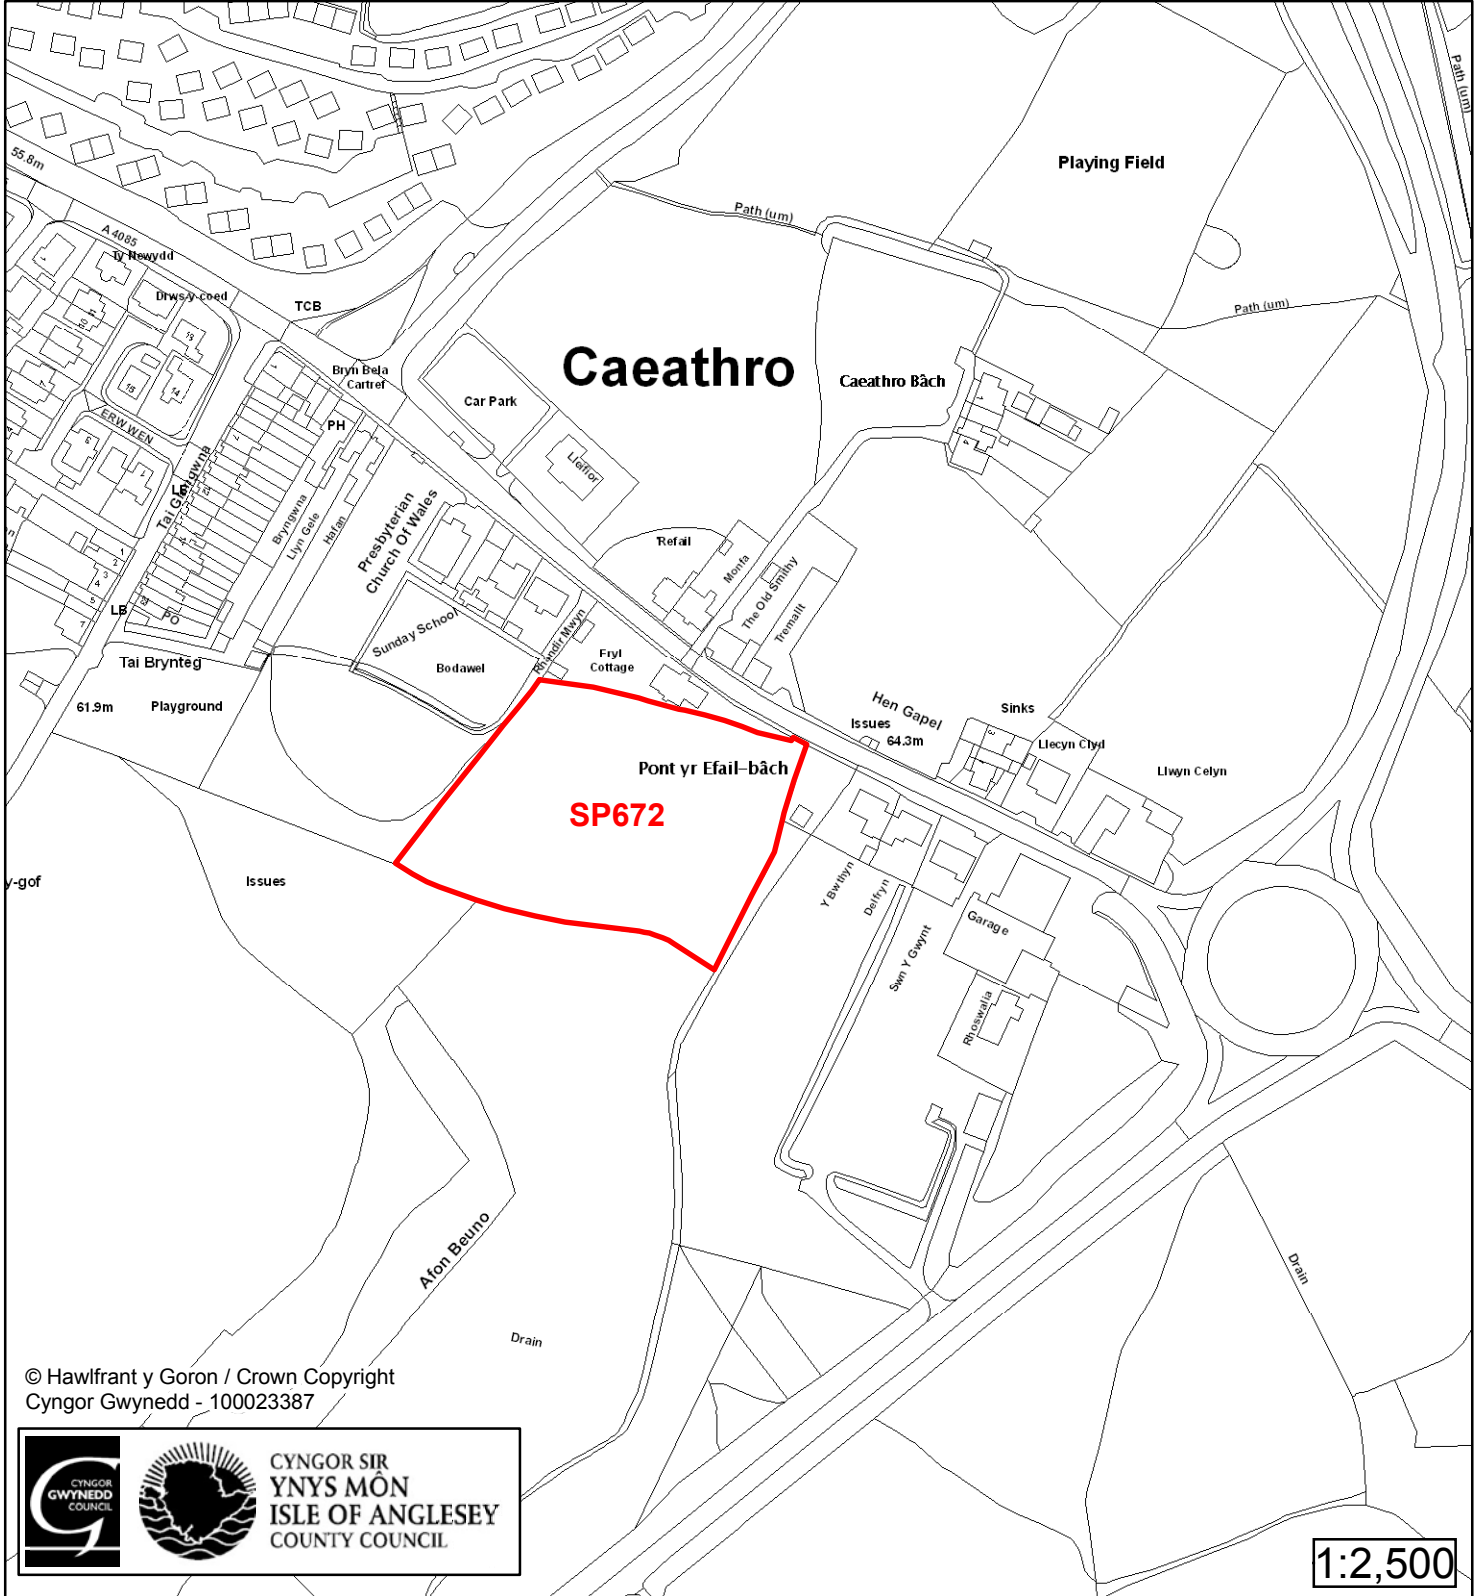

Cynllun Datblygu Lleol ar y Cyd Joint Local Development Plan Cofrestr Safle Posib / Candidate Site Register

© Hawlfraint y Goron / Crown Copyright
Cyngor Gwynedd - 100023387