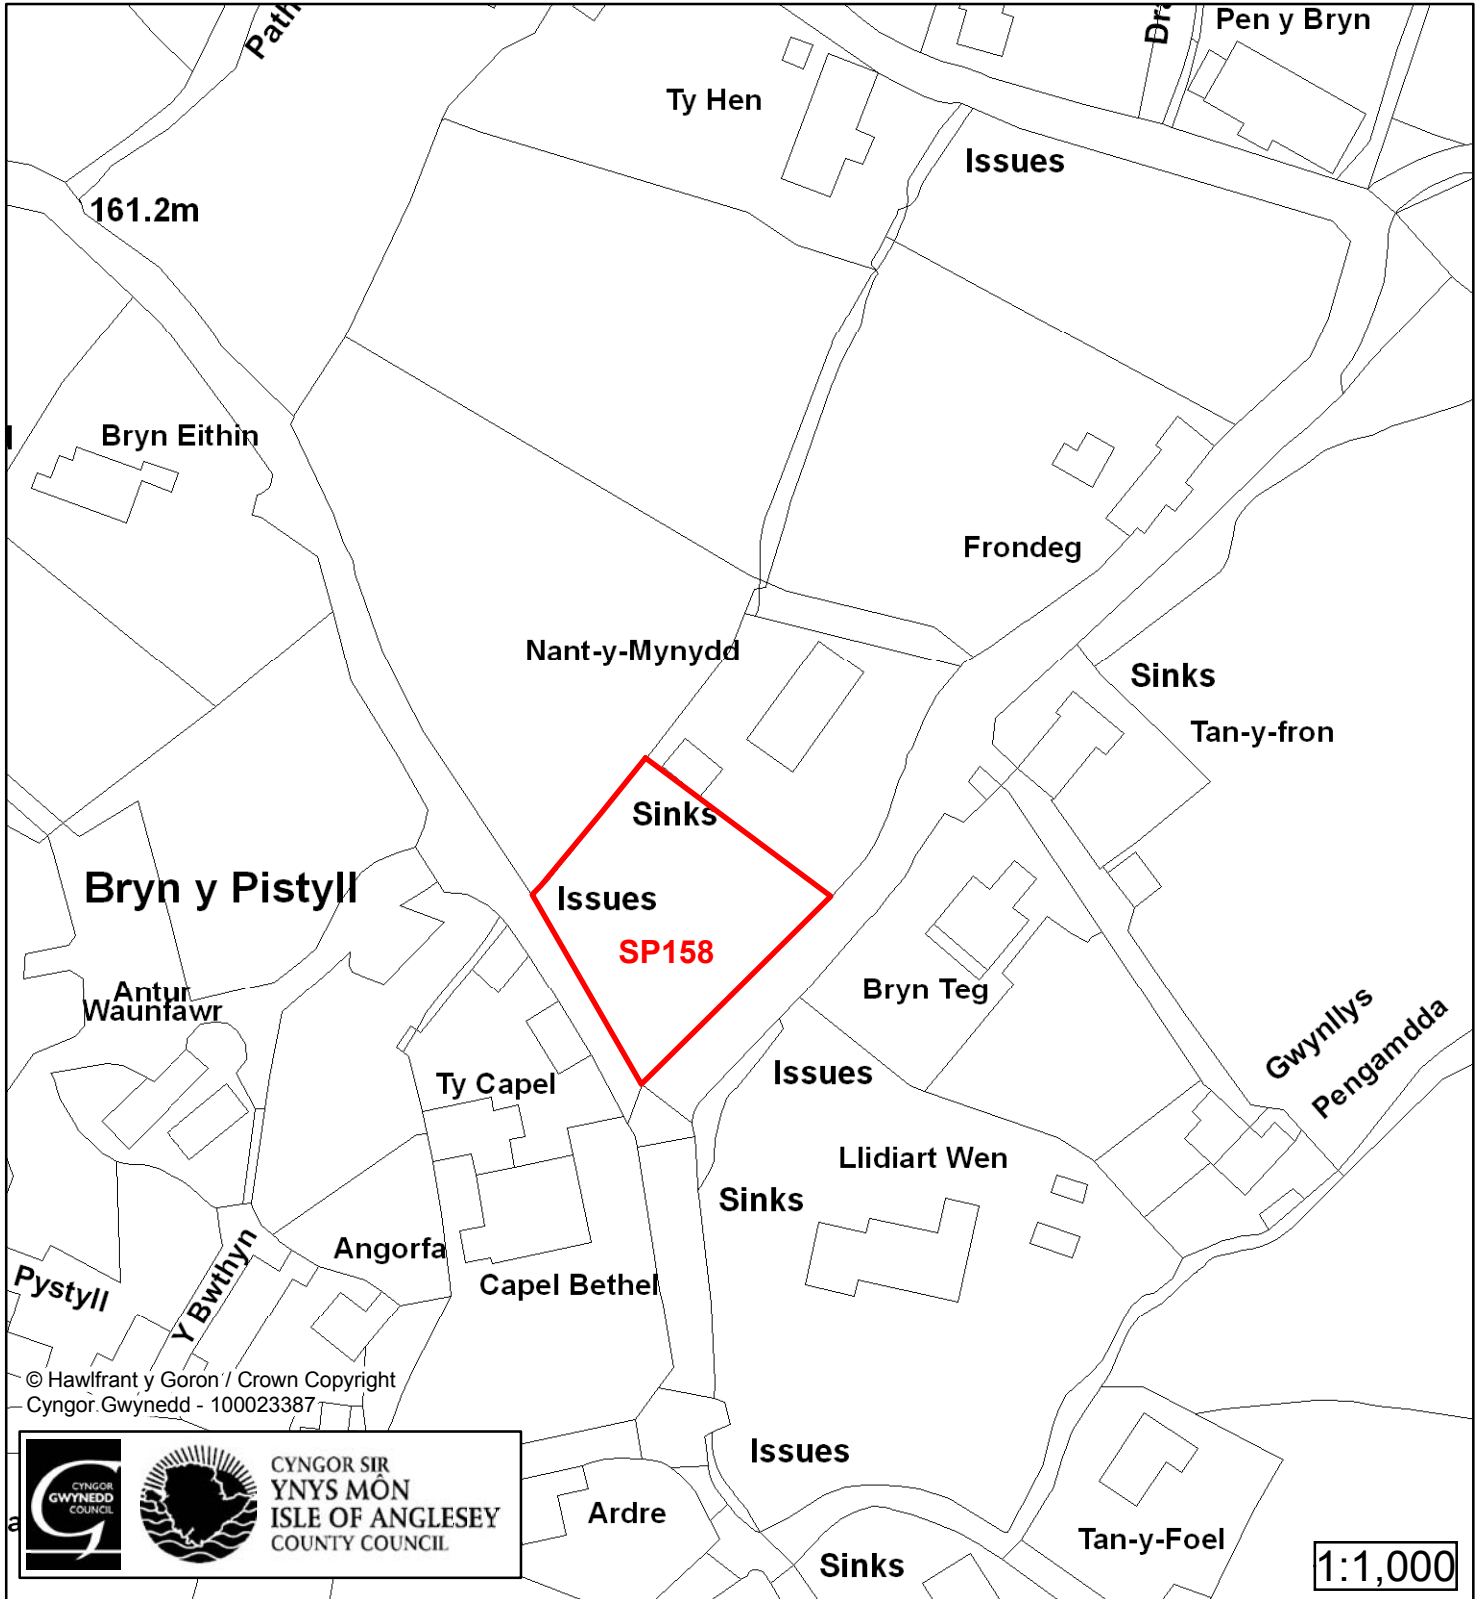

Cynllun Datblygu Lleol ar y Cyd Joint Local Development Plan Cofrestr Safle Posib / Candidate Site Register

Cyfeirnod/ Reference	: SP107
Enw'r Safle / Site Name	: Tir yn / Land at Bryn Mor
Lleoliad / Location	: Waunfawr
Cyfeirnod Grid / Grid Reference	: 520 599
Maint (ha) / Size (ha)	: 0.05
Defnydd â Awgrymir / Suggested Use	: Tai / Housing

Cynllun Datblygu Lleol ar y Cyd Joint Local Development Plan Cofrestr Safle Posib / Candidate Site Register

© Hawlfraint y Goron / Crown Copyright
Cyngor Gwynedd - 100023387

1:1,000

Cyfeirnod/ Reference	: SP158
Enw'r Safle / Site Name	: Tir ger / Land adj Nant y Mynydd
Lleoliad / Location	: Waunfawr
Cyfeirnod Grid / Grid Reference	: 528 359
Maint (ha) / Size (ha)	: 0.09
Defnydd â Awgrymir / Suggested Use	: Tai / Housing

Cynllun Datblygu Lleol ar y Cyd Joint Local Development Plan Cofrestr Safle Posib / Candidate Site Register

Cyfeirnod/ Reference	: SP314
Enw'r Safle / Site Name	: Tir yn / Land at Bryn Môr
Lleoliad / Location	: Waunfawr
Cyfeirnod Grid / Grid Reference	: 519 599
Maint (ha) / Size (ha)	: 0.22
Defnydd â Awgrymir / Suggested Use	: Tai / Housing

Cynllun Datblygu Lleol ar y Cyd Joint Local Development Plan Cofrestr Safle Posib / Candidate Site Register

Cyfeirnod/ Reference	: SP315
Enw'r Safle / Site Name	: Tir tu cefn / Land to rear of Bron Eifion
Lleoliad / Location	: Waunfawr
Cyfeirnod Grid / Grid Reference	: 519 597
Maint (ha) / Size (ha)	: 0.11
Defnydd â Awgrymir / Suggested Use	: Tai / Housing