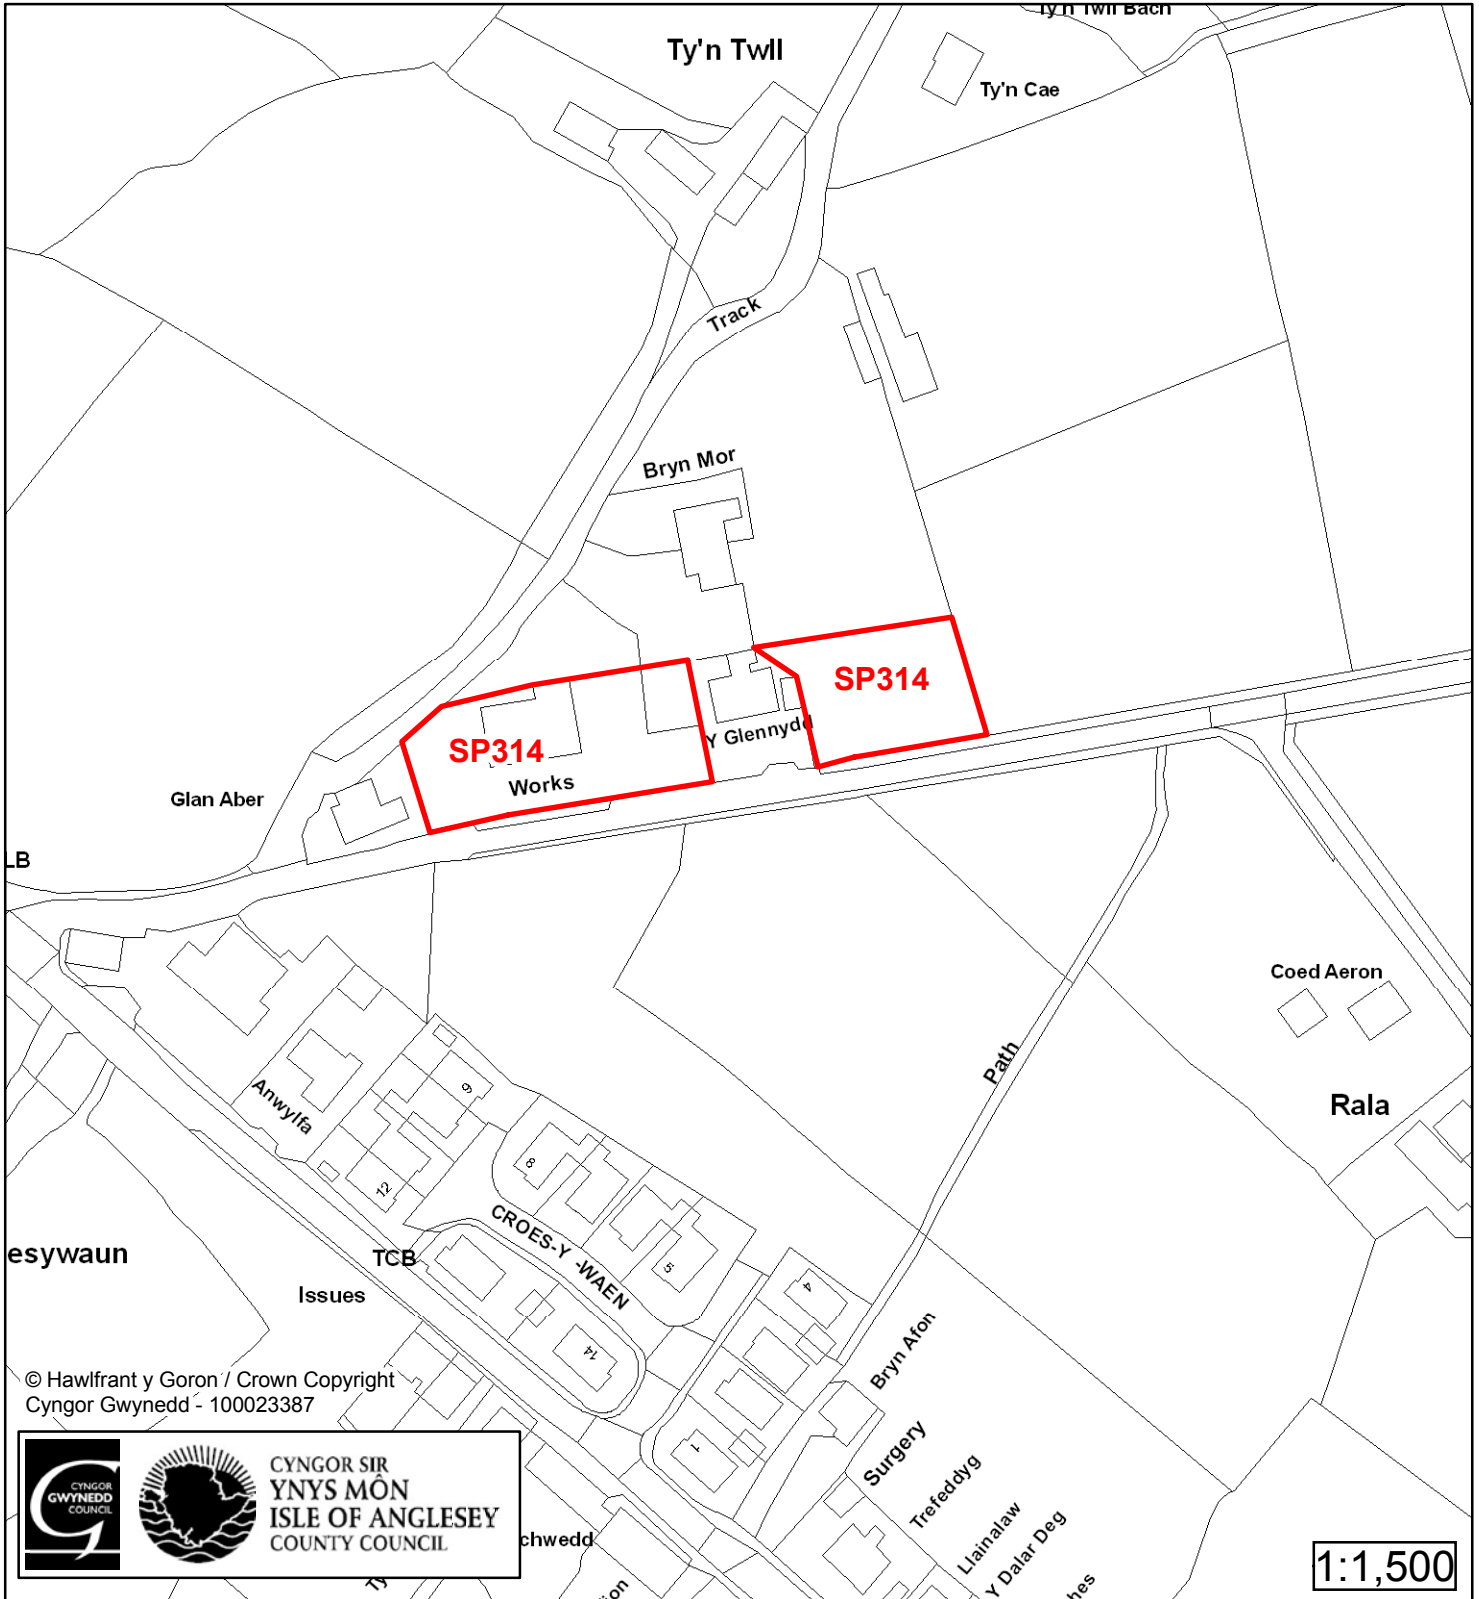

Cynllun Datblygu Lleol ar y Cyd Joint Local Development Plan Cofrestr Safle Posib / Candidate Site Register

Cyfeirnod/ Reference	: SP107
Enw'r Safle / Site Name	: Tir yn / Land at Bryn Mor
Lleoliad / Location	: Waunfawr
Cyfeirnod Grid / Grid Reference	: 520 599
Maint (ha) / Size (ha)	: 0.05
Defnydd â Awgrymir / Suggested Use	: Tai / Housing

Cynllun Datblygu Lleol ar y Cyd Joint Local Development Plan Cofrestr Safle Posib / Candidate Site Register

Cyfeirnod/ Reference	: SP314
Enw'r Safle / Site Name	: Tir yn / Land at Bryn Môr
Lleoliad / Location	: Waunfawr
Cyfeirnod Grid / Grid Reference	: 519 599
Maint (ha) / Size (ha)	: 0.22
Defnydd â Awgrymir / Suggested Use	: Tai / Housing

Cynllun Datblygu Lleol ar y Cyd Joint Local Development Plan Cofrestr Safle Posib / Candidate Site Register

Cyfeirnod/ Reference	: SP315
Enw'r Safle / Site Name	: Tir tu cefn / Land to rear of Bron Eifion
Lleoliad / Location	: Waunfawr
Cyfeirnod Grid / Grid Reference	: 519 597
Maint (ha) / Size (ha)	: 0.11
Defnydd â Awgrymir / Suggested Use	: Tai / Housing