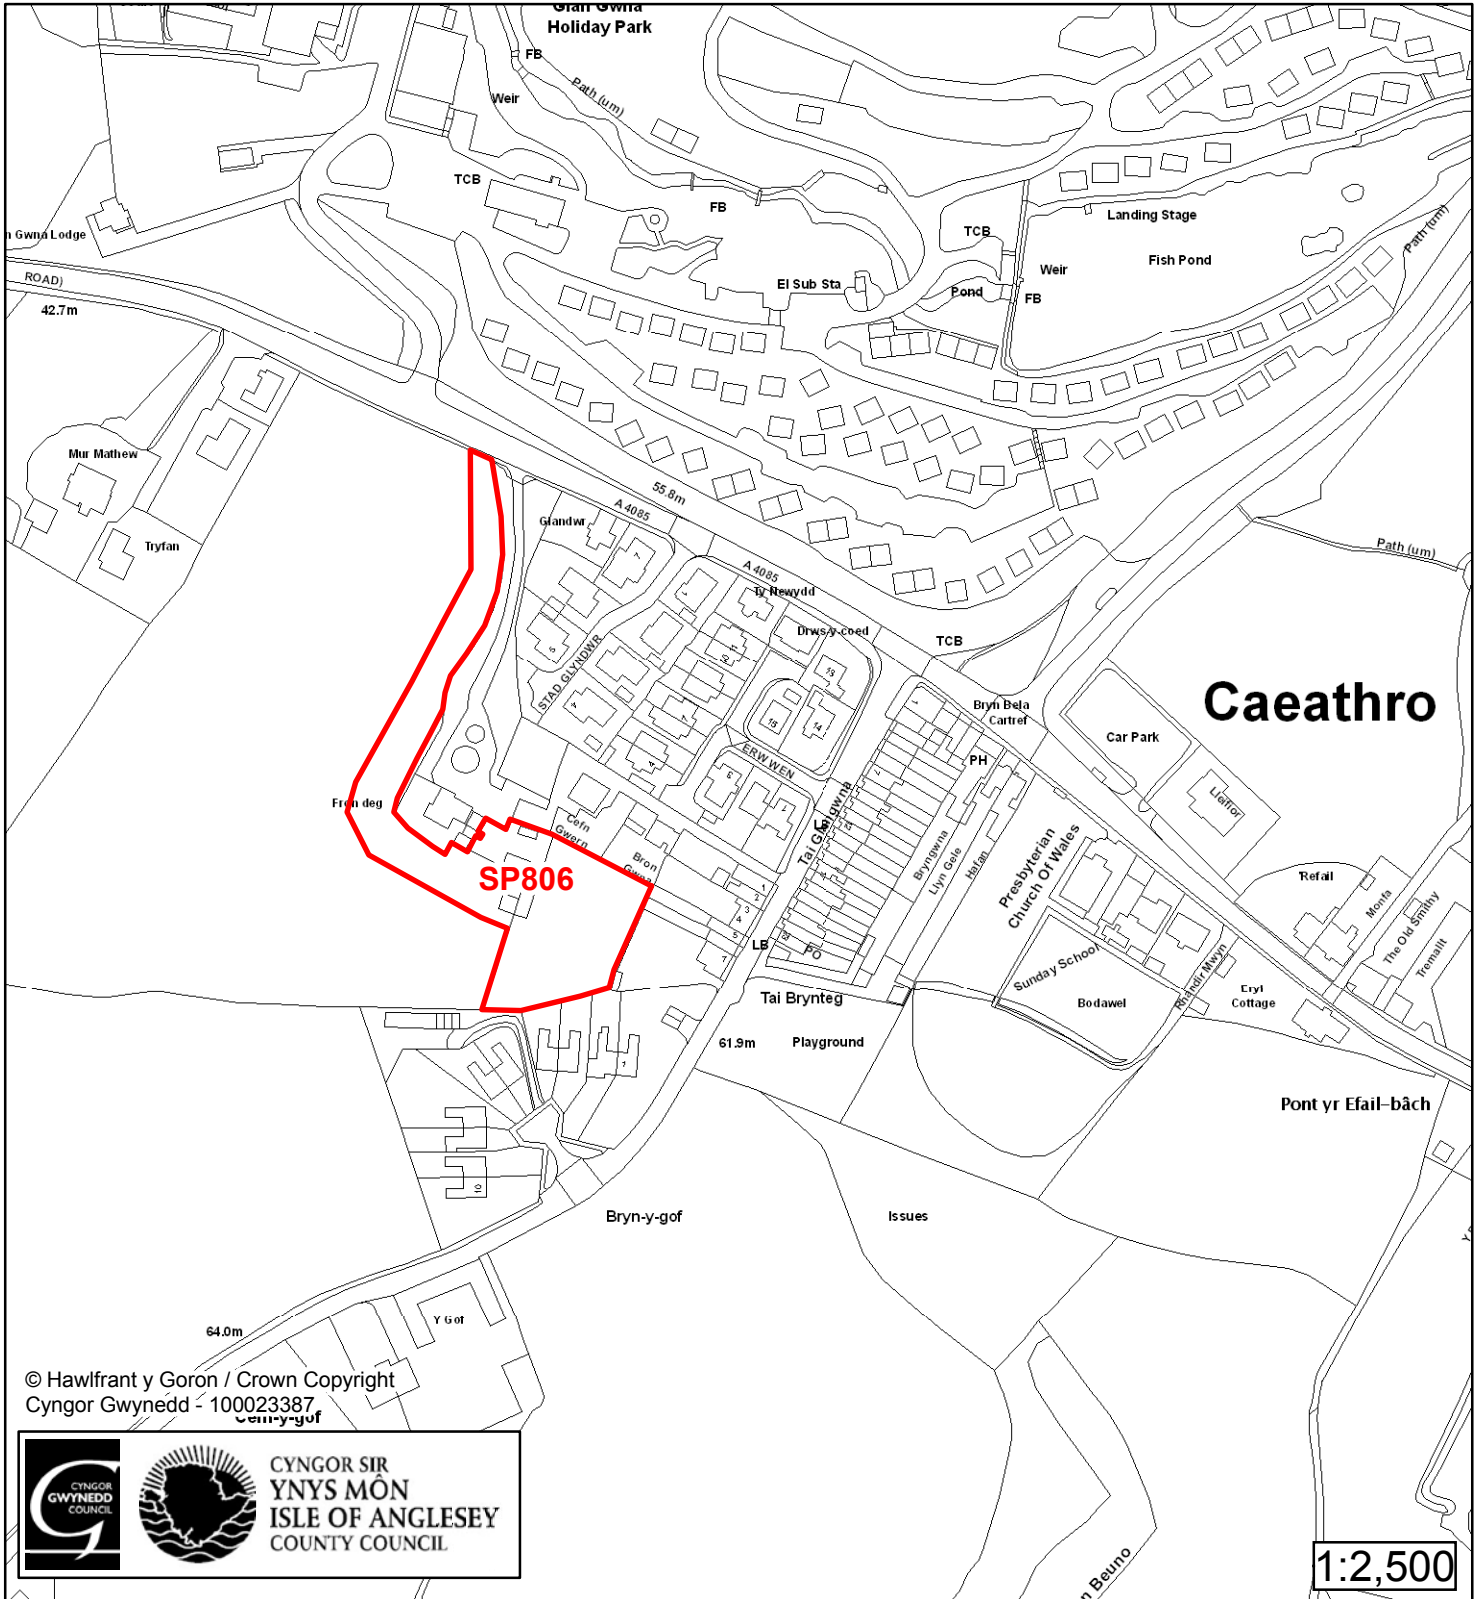

Cynllun Datblygu Lleol ar y Cyd Joint Local Development Plan Cofrestr Safle Posib / Candidate Site Register

Cyfeirnod/ Reference	: SP806
Enw'r Safle / Site Name	: Tir ger / Land adj Cefn Gwern
Lleoliad / Location	: Caethro
Cyfeirnod Grid / Grid Reference	: 499 616
Maint (ha) / Size (ha)	: 0.46
Defnydd â Awgrymir / Suggested Use	: Tai / Housing