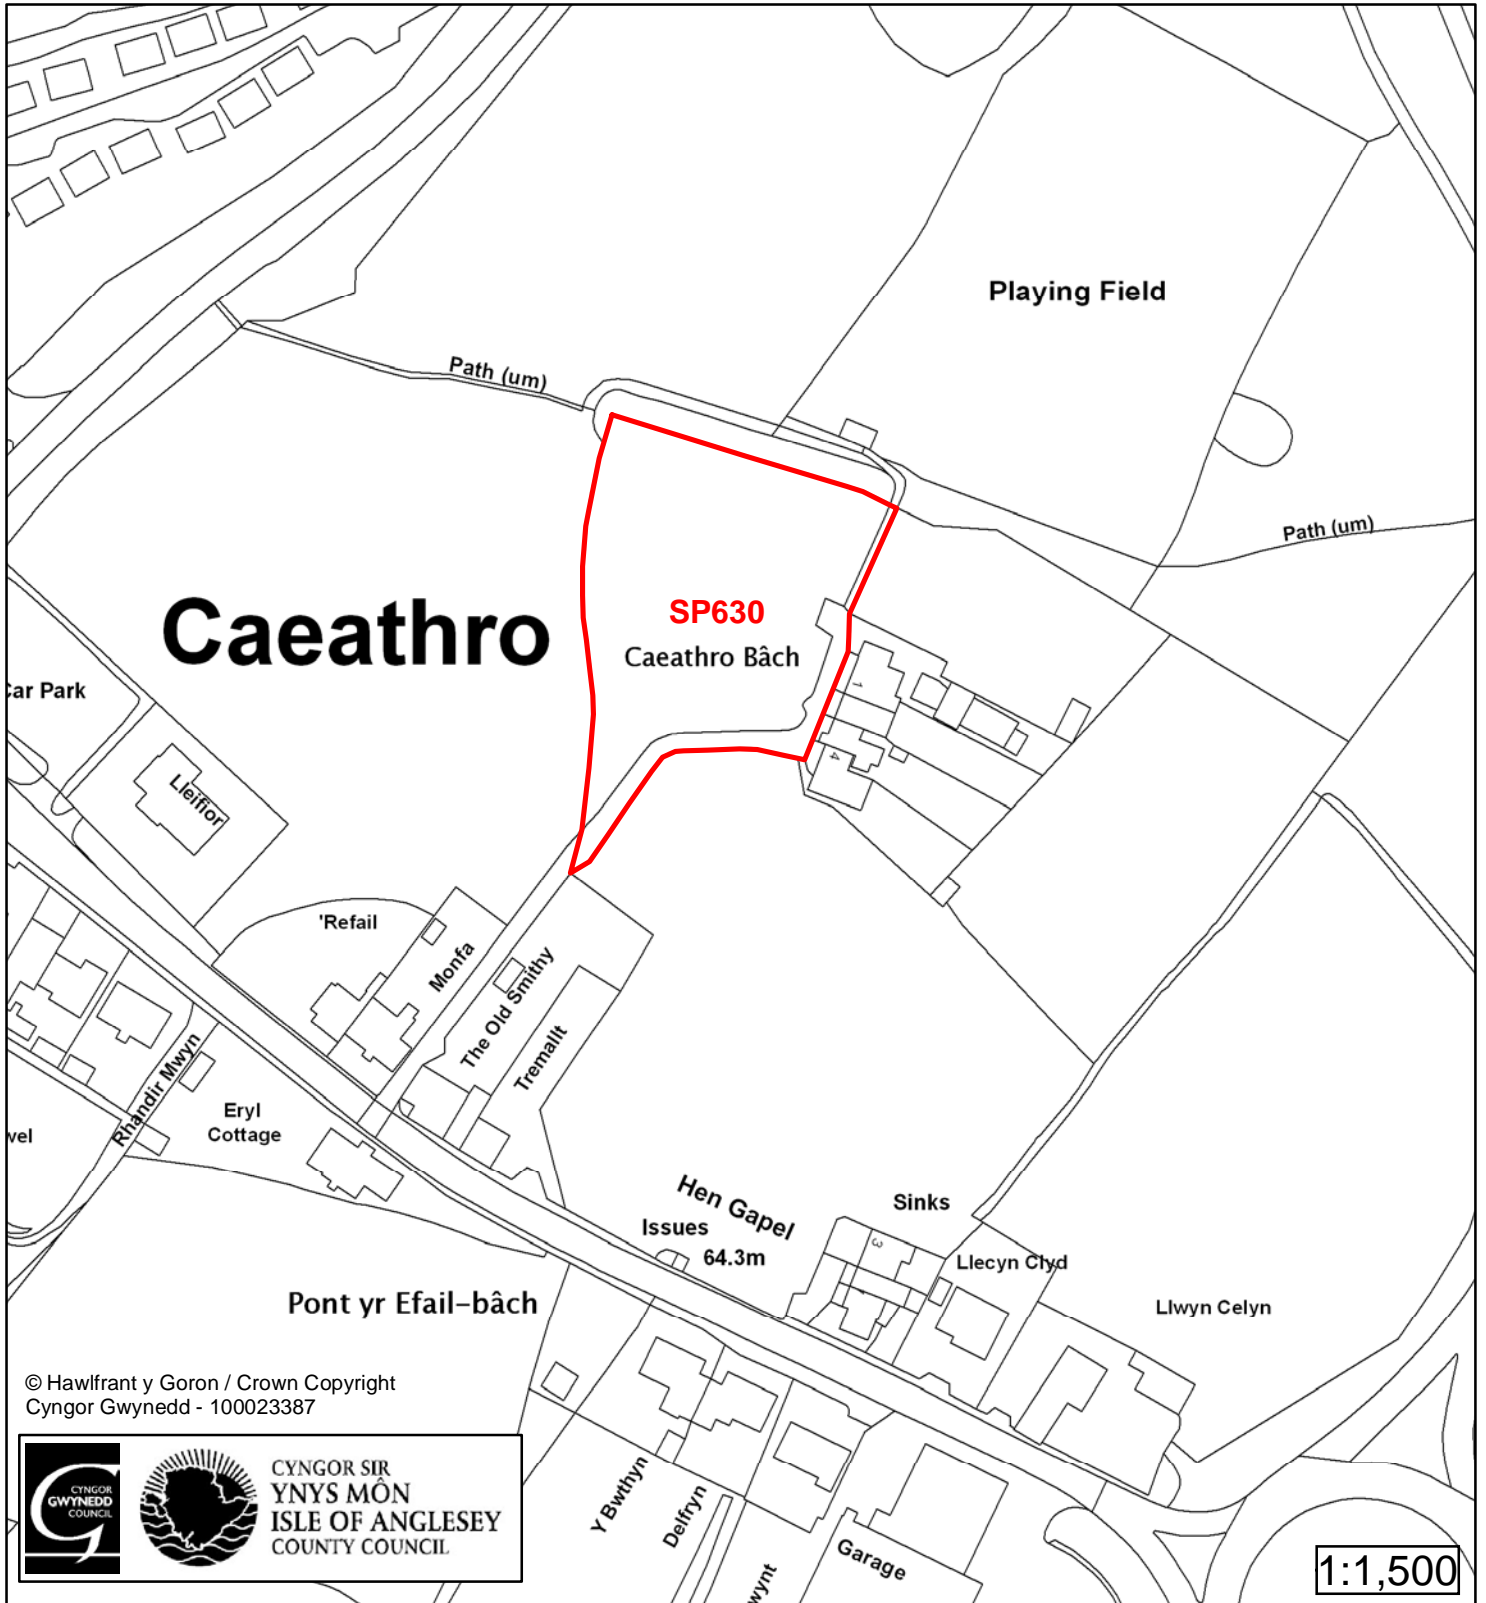

Cynllun Datblygu Lleol ar y Cyd Joint Local Development Plan

Cofrestr Safle Posib / Candidate Site Register

Cyfeirnod/ Reference	: SP630
Enw'r Safle / Site Name	: Tir ger / Land adj Caeathro Bach (AO/OS:2874)
Lleoliad / Location	: Caeathro
Cyfeirnod Grid / Grid Reference	: 502 617
Maint (ha) / Size (ha)	: 0.33
Defnydd â Awgrymir / Suggested Use	: Tai / Housing