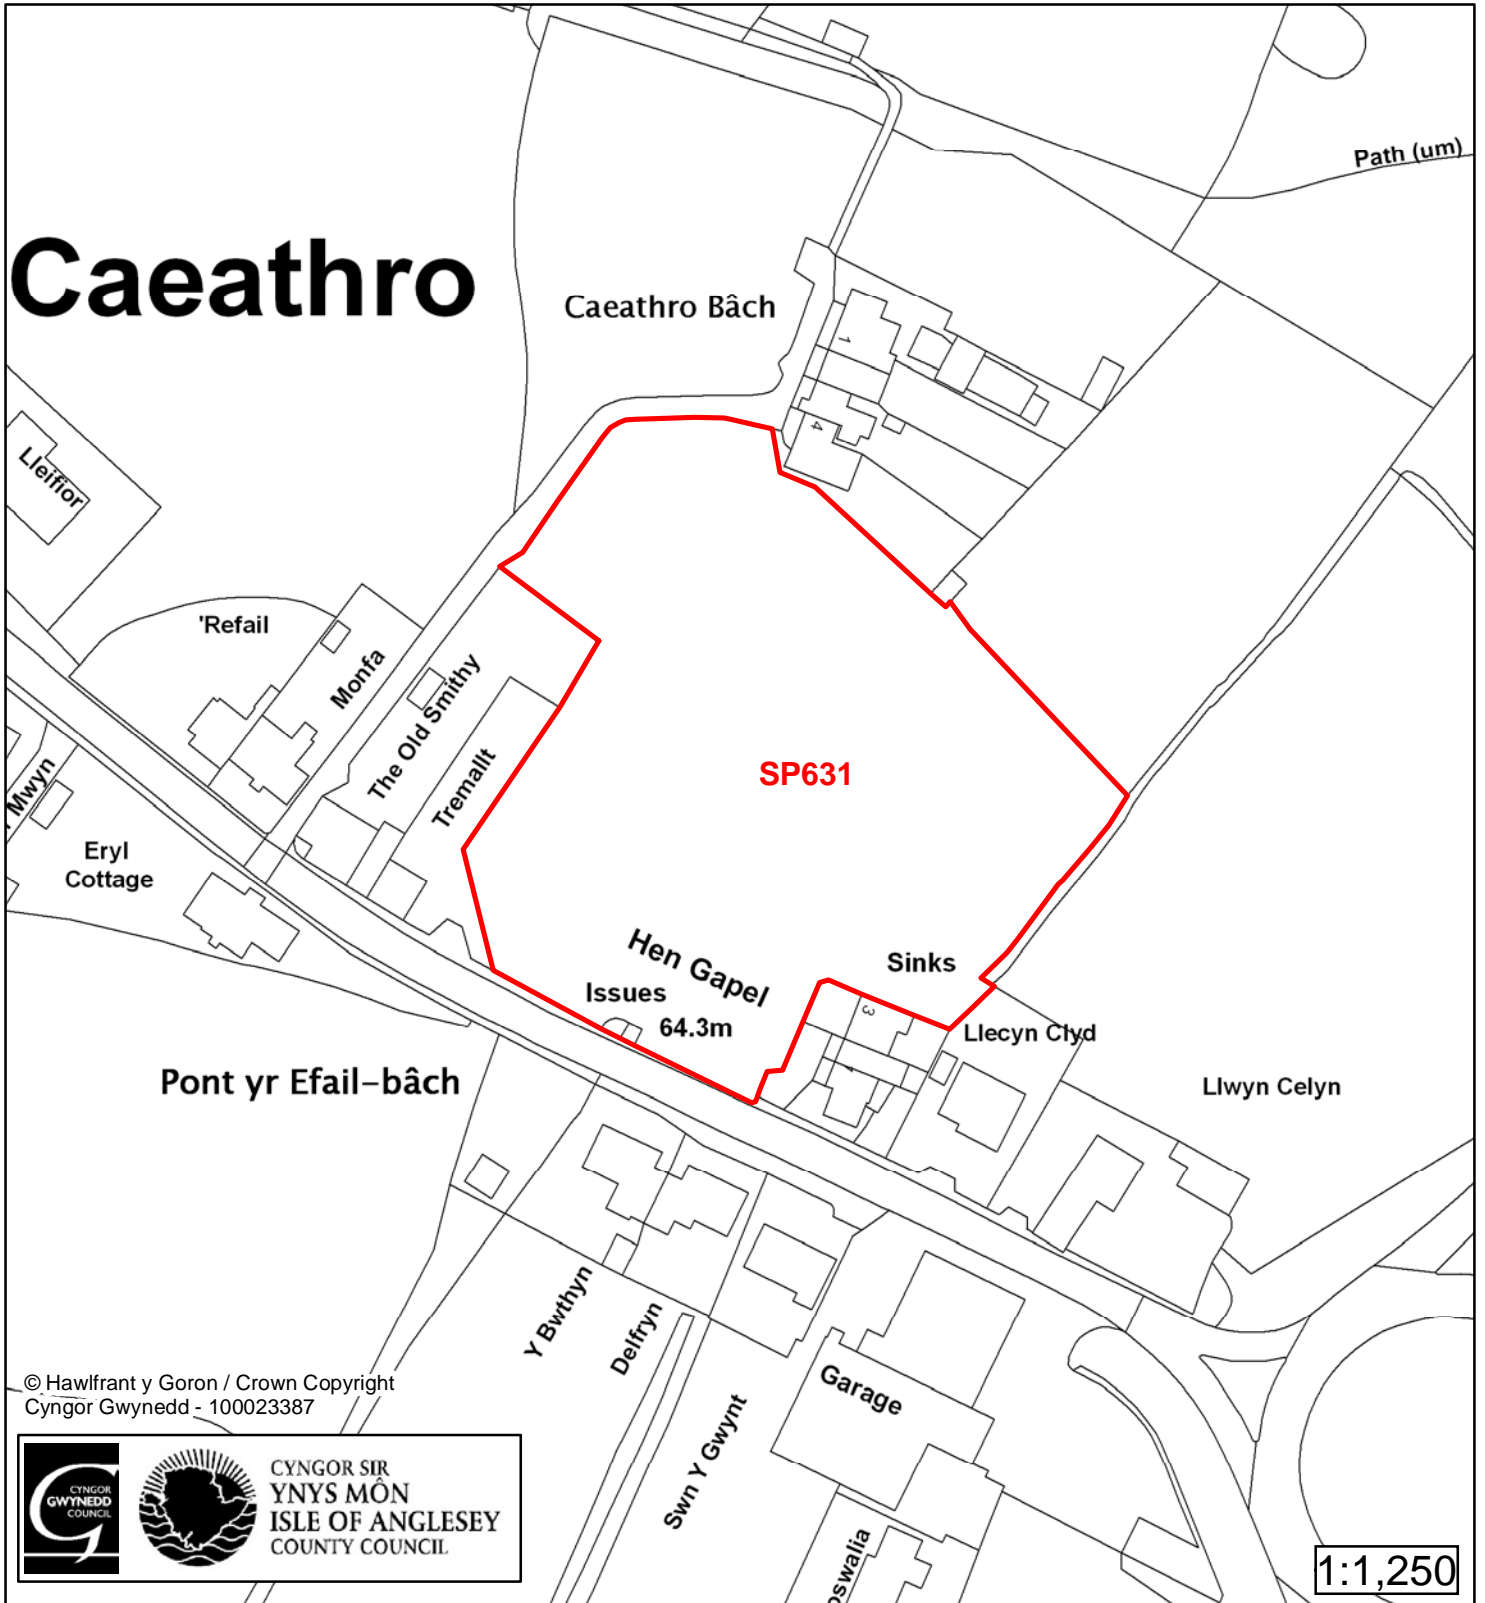

**Cynllun Datblygu Lleol ar y Cyd
Joint Local Development Plan
Cofrestr Safle Posib / Candidate Site Register**

Cyfeirnod/ Reference	: SP631
Enw'r Safle / Site Name	: Tir yn / Land at Hen Gapel
Lleoliad / Location	: Caeathro
Cyfeirnod Grid / Grid Reference	: 502 616
Maint (ha) / Size (ha)	: 0.76
Defnydd â Awgrymir / Suggested Use	: Tai / Housing