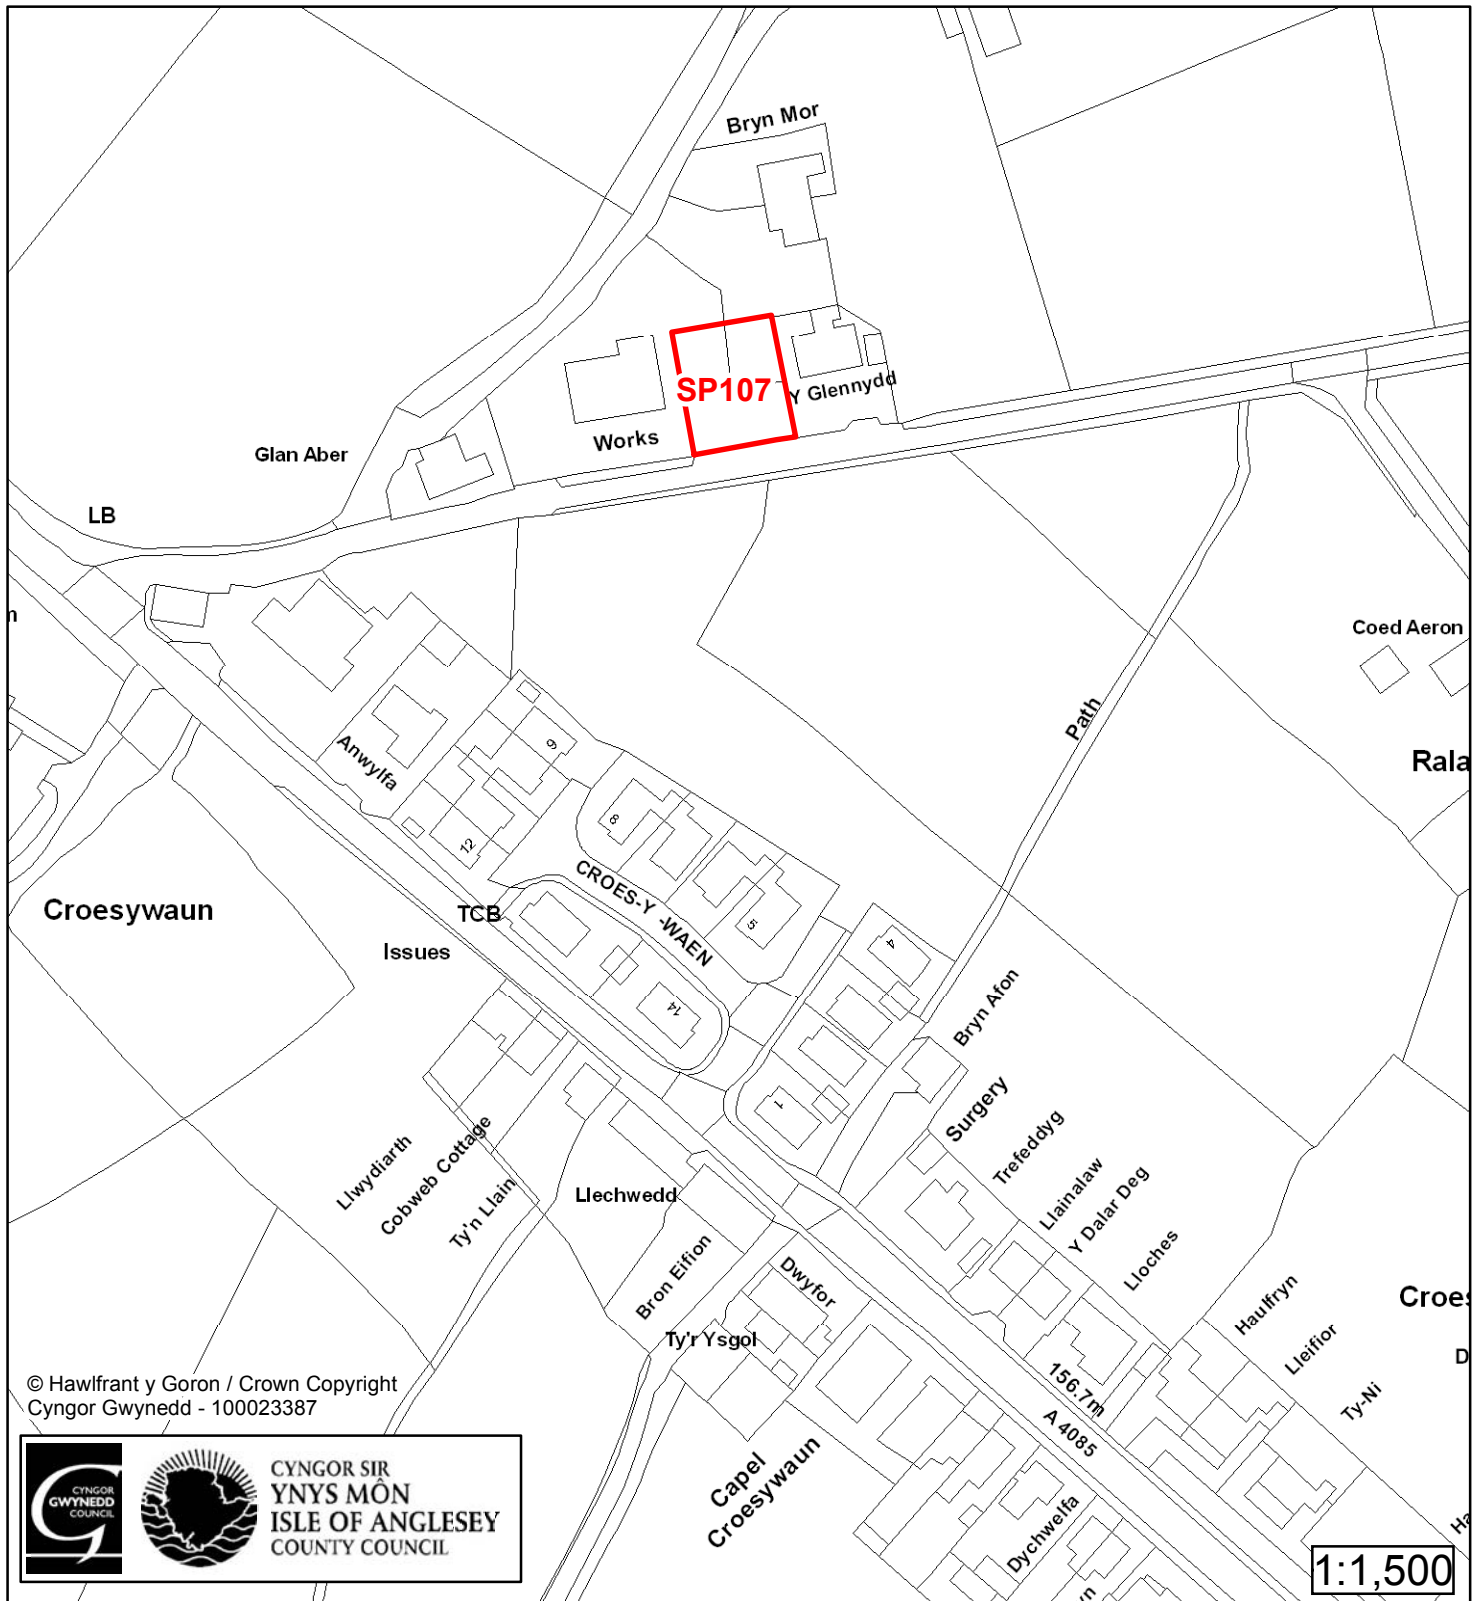

Cynllun Datblygu Lleol ar y Cyd Joint Local Development Plan Cofrestr Safle Posib / Candidate Site Register

Cyfeirnod/ Reference	: SP107
Enw'r Safle / Site Name	: Tir yn / Land at Bryn Mor
Lleoliad / Location	: Waunfawr
Cyfeirnod Grid / Grid Reference	: 520 599
Maint (ha) / Size (ha)	: 0.05
Defnydd â Awgrymir / Suggested Use	: Tai / Housing