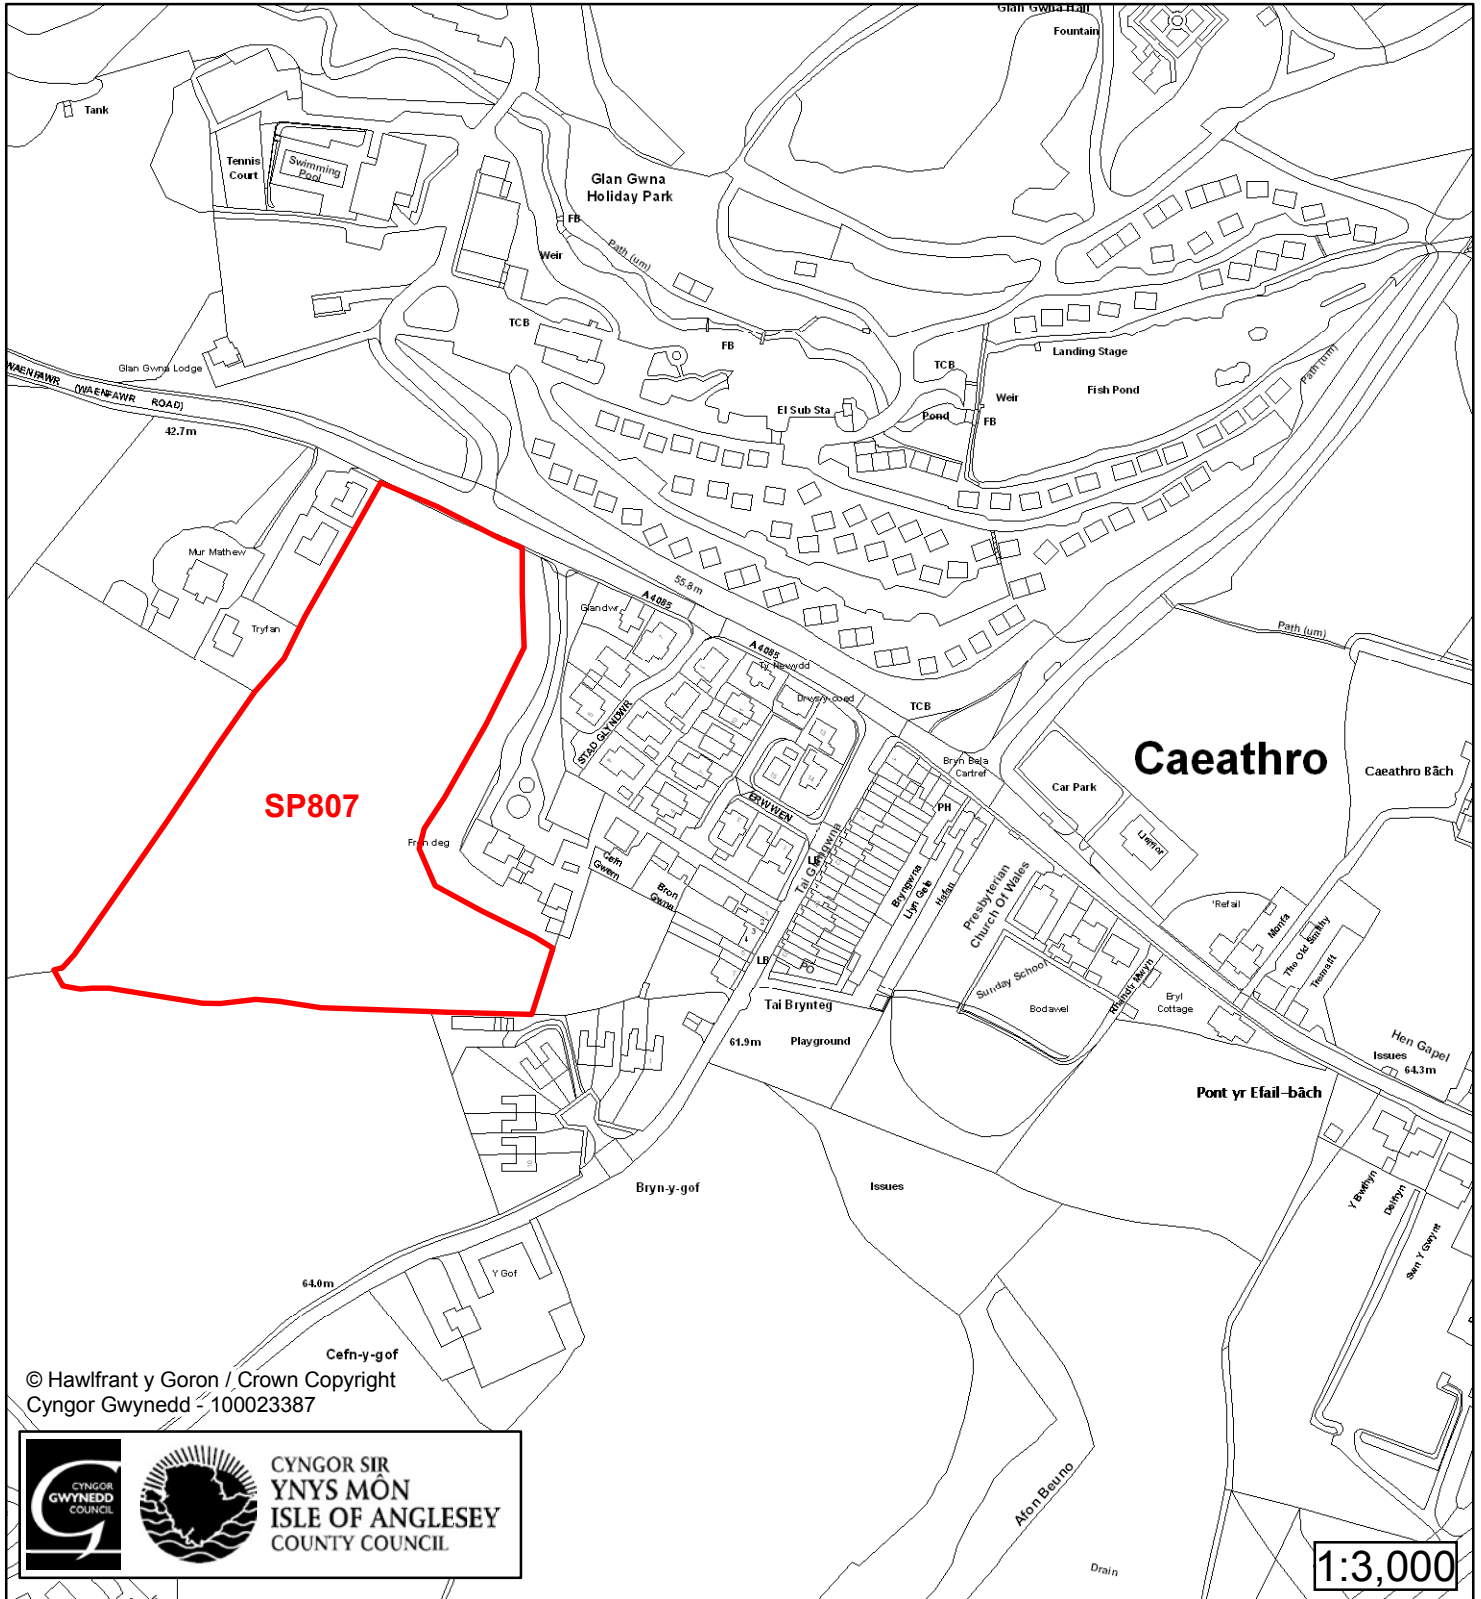

Cynllun Datblygu Lleol ar y Cyd Joint Local Development Plan Cofrestr Safle Posib / Candidate Site Register

© Hawlfraint y Goron / Crown Copyright
Cyngror Gwynedd 100023387