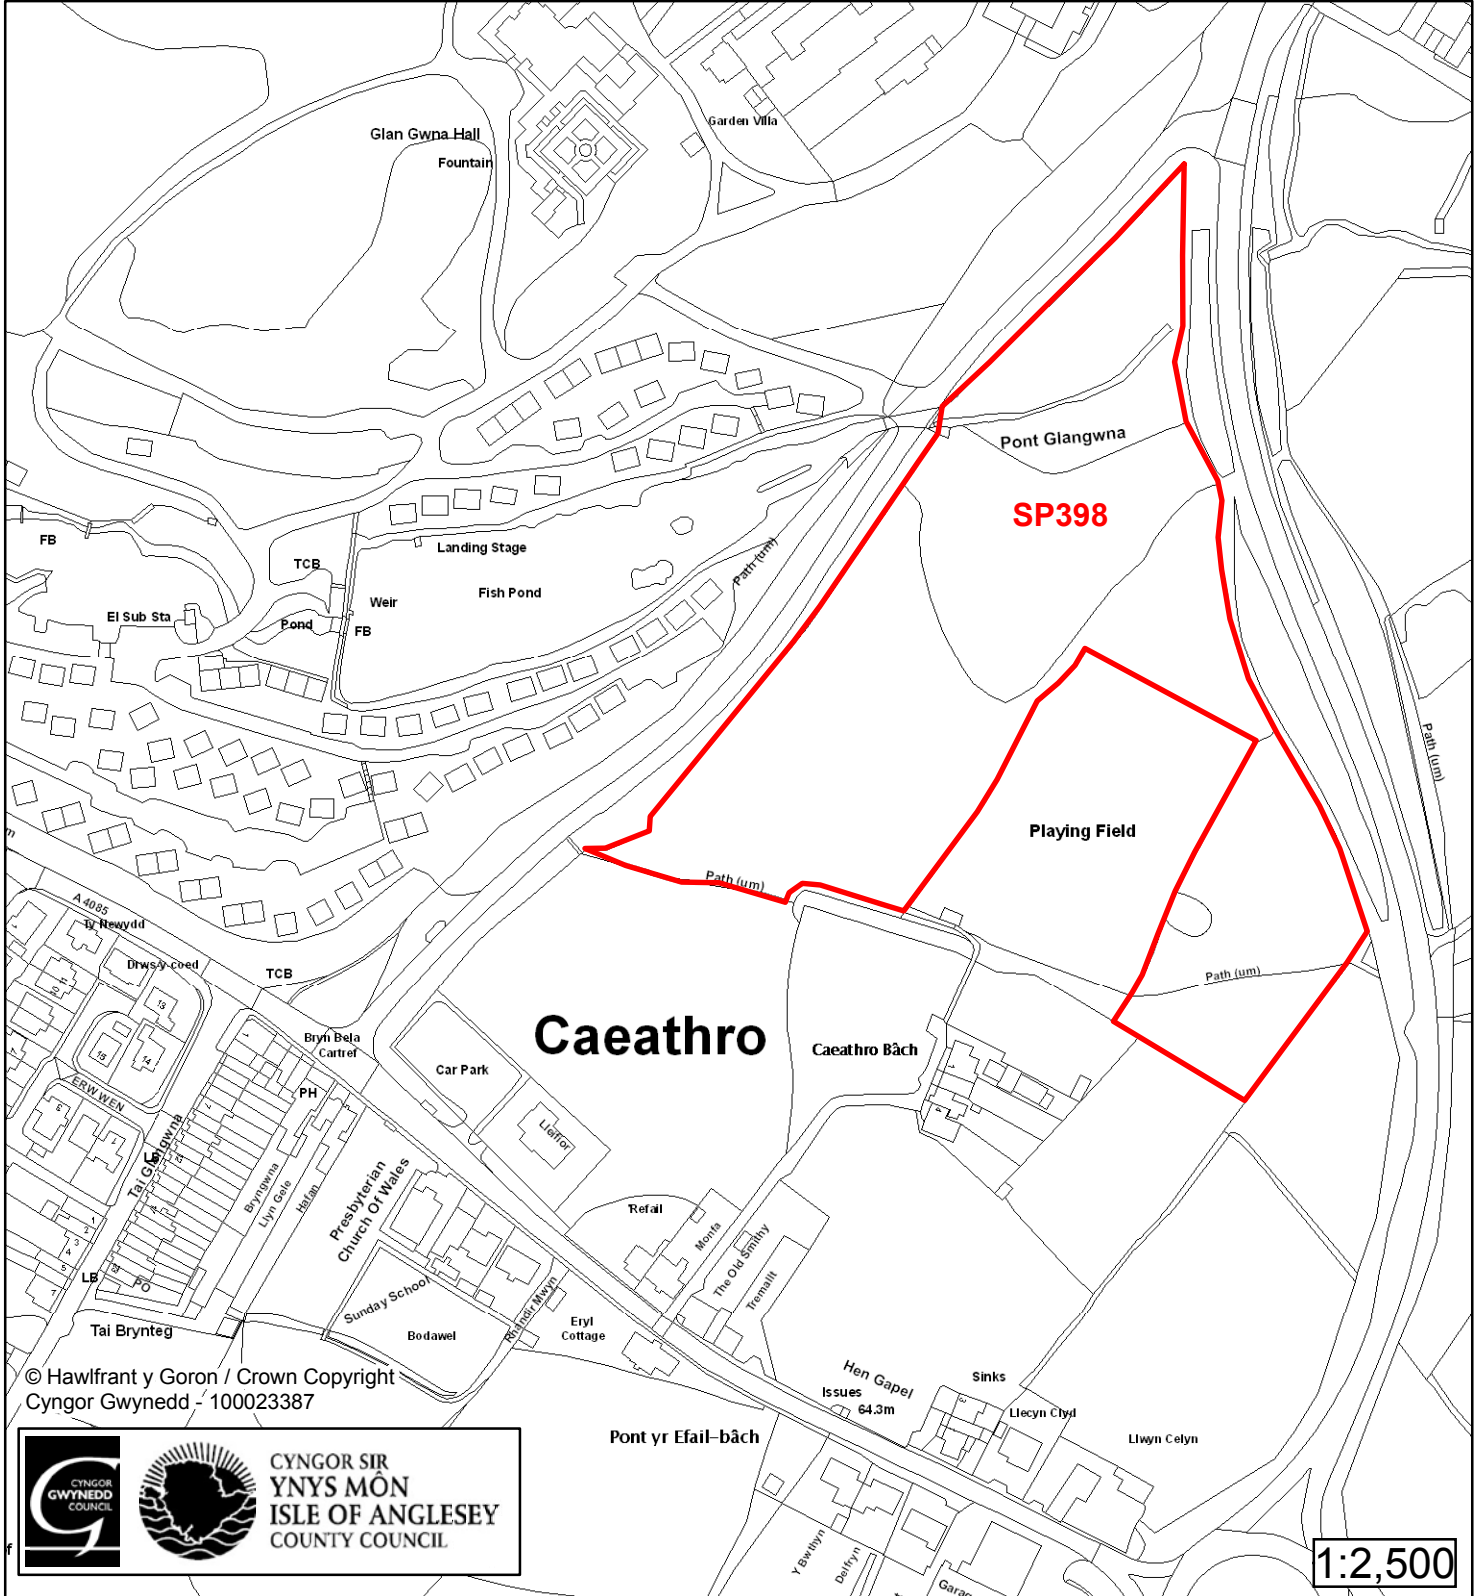

Cynllun Datblygu Lleol ar y Cyd Joint Local Development Plan Cofrestr Safle Posib / Candidate Site Register

© Hawlfraint y Goron / Crown Copyright
Cyngor Gwynedd - 100023387