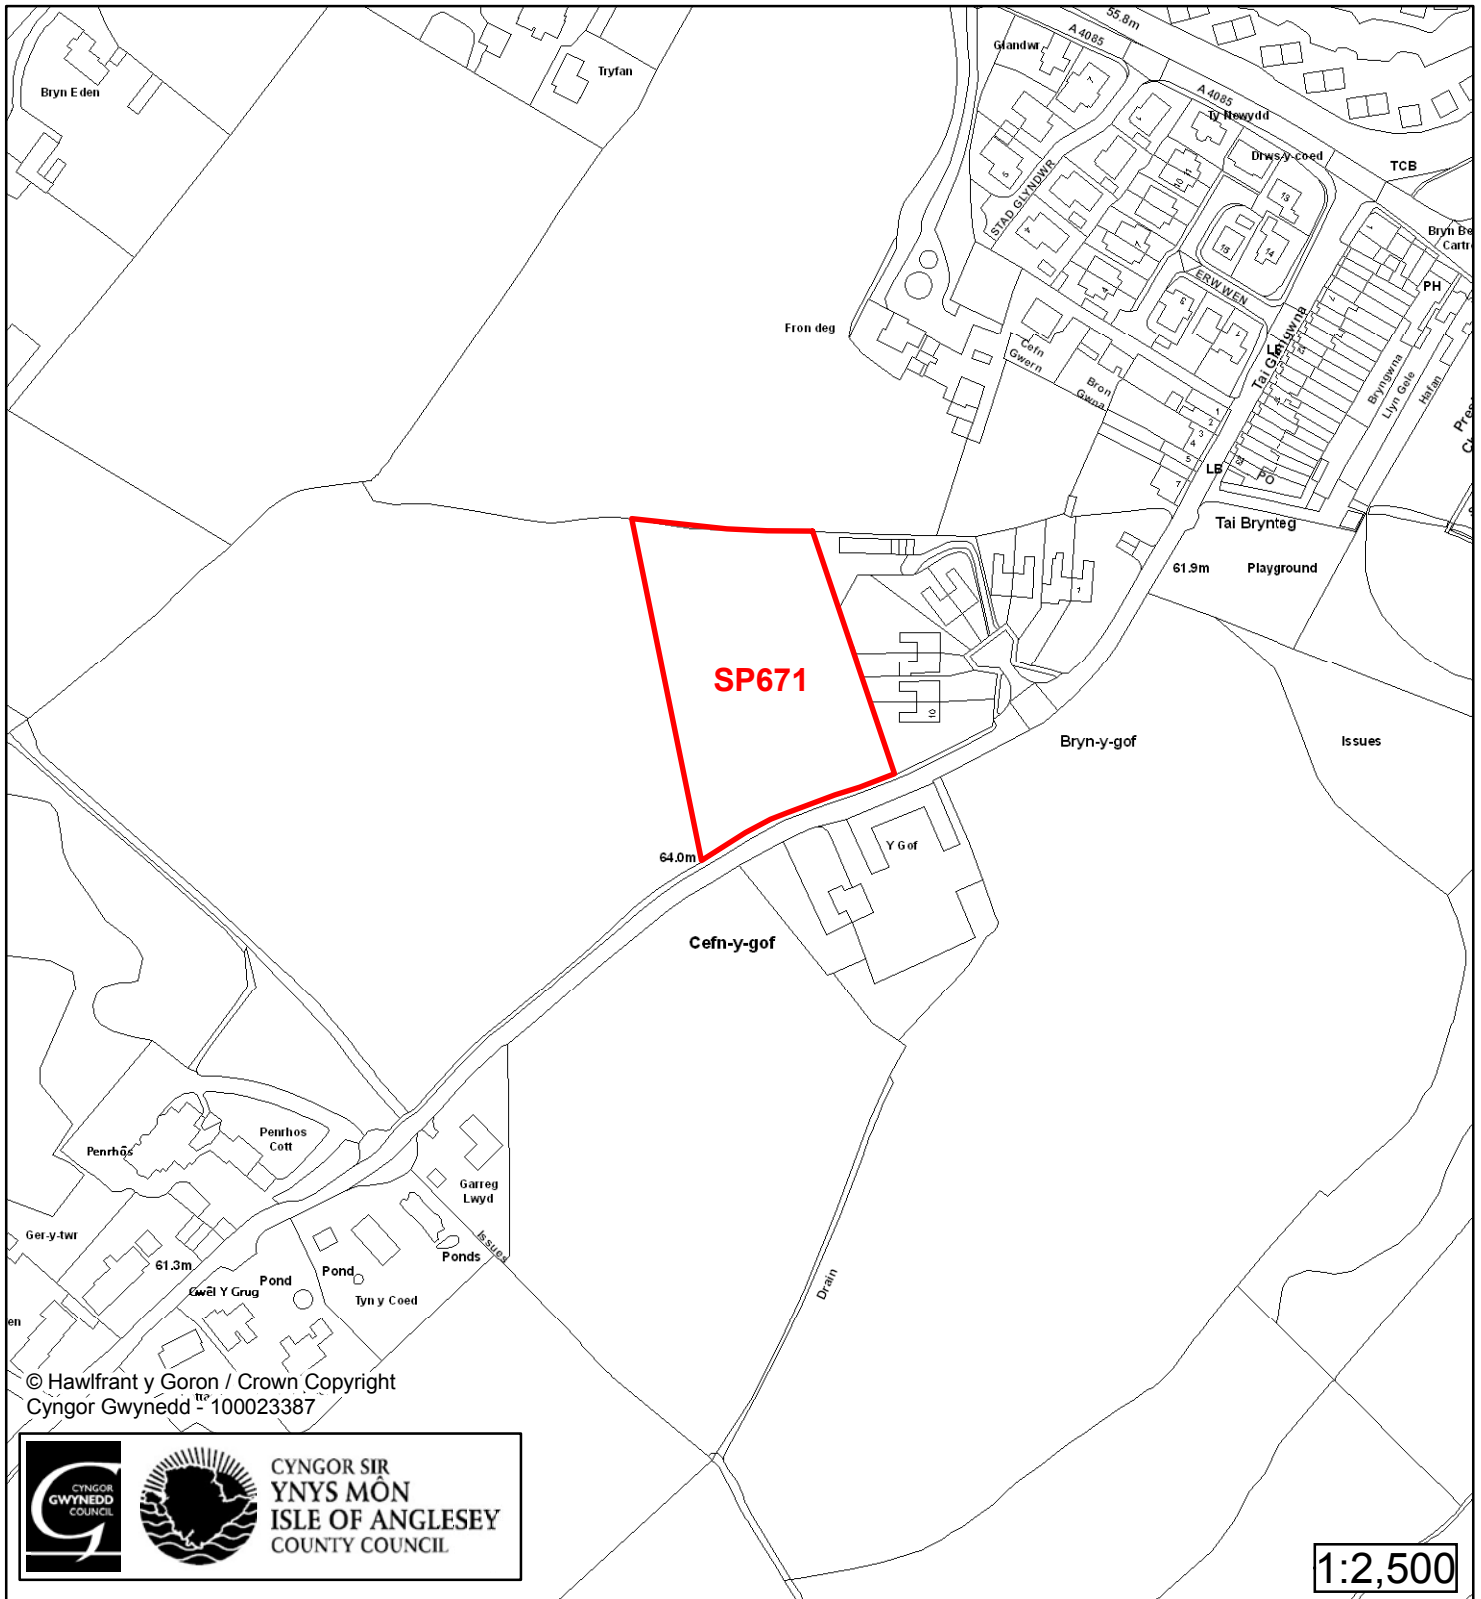

Cynllun Datblygu Lleol ar y Cyd Joint Local Development Plan Cofrestr Safle Posib / Candidate Site Register

© Hawlfraint y Goron / Crown Copyright
Cyngor Gwynedd 100023387