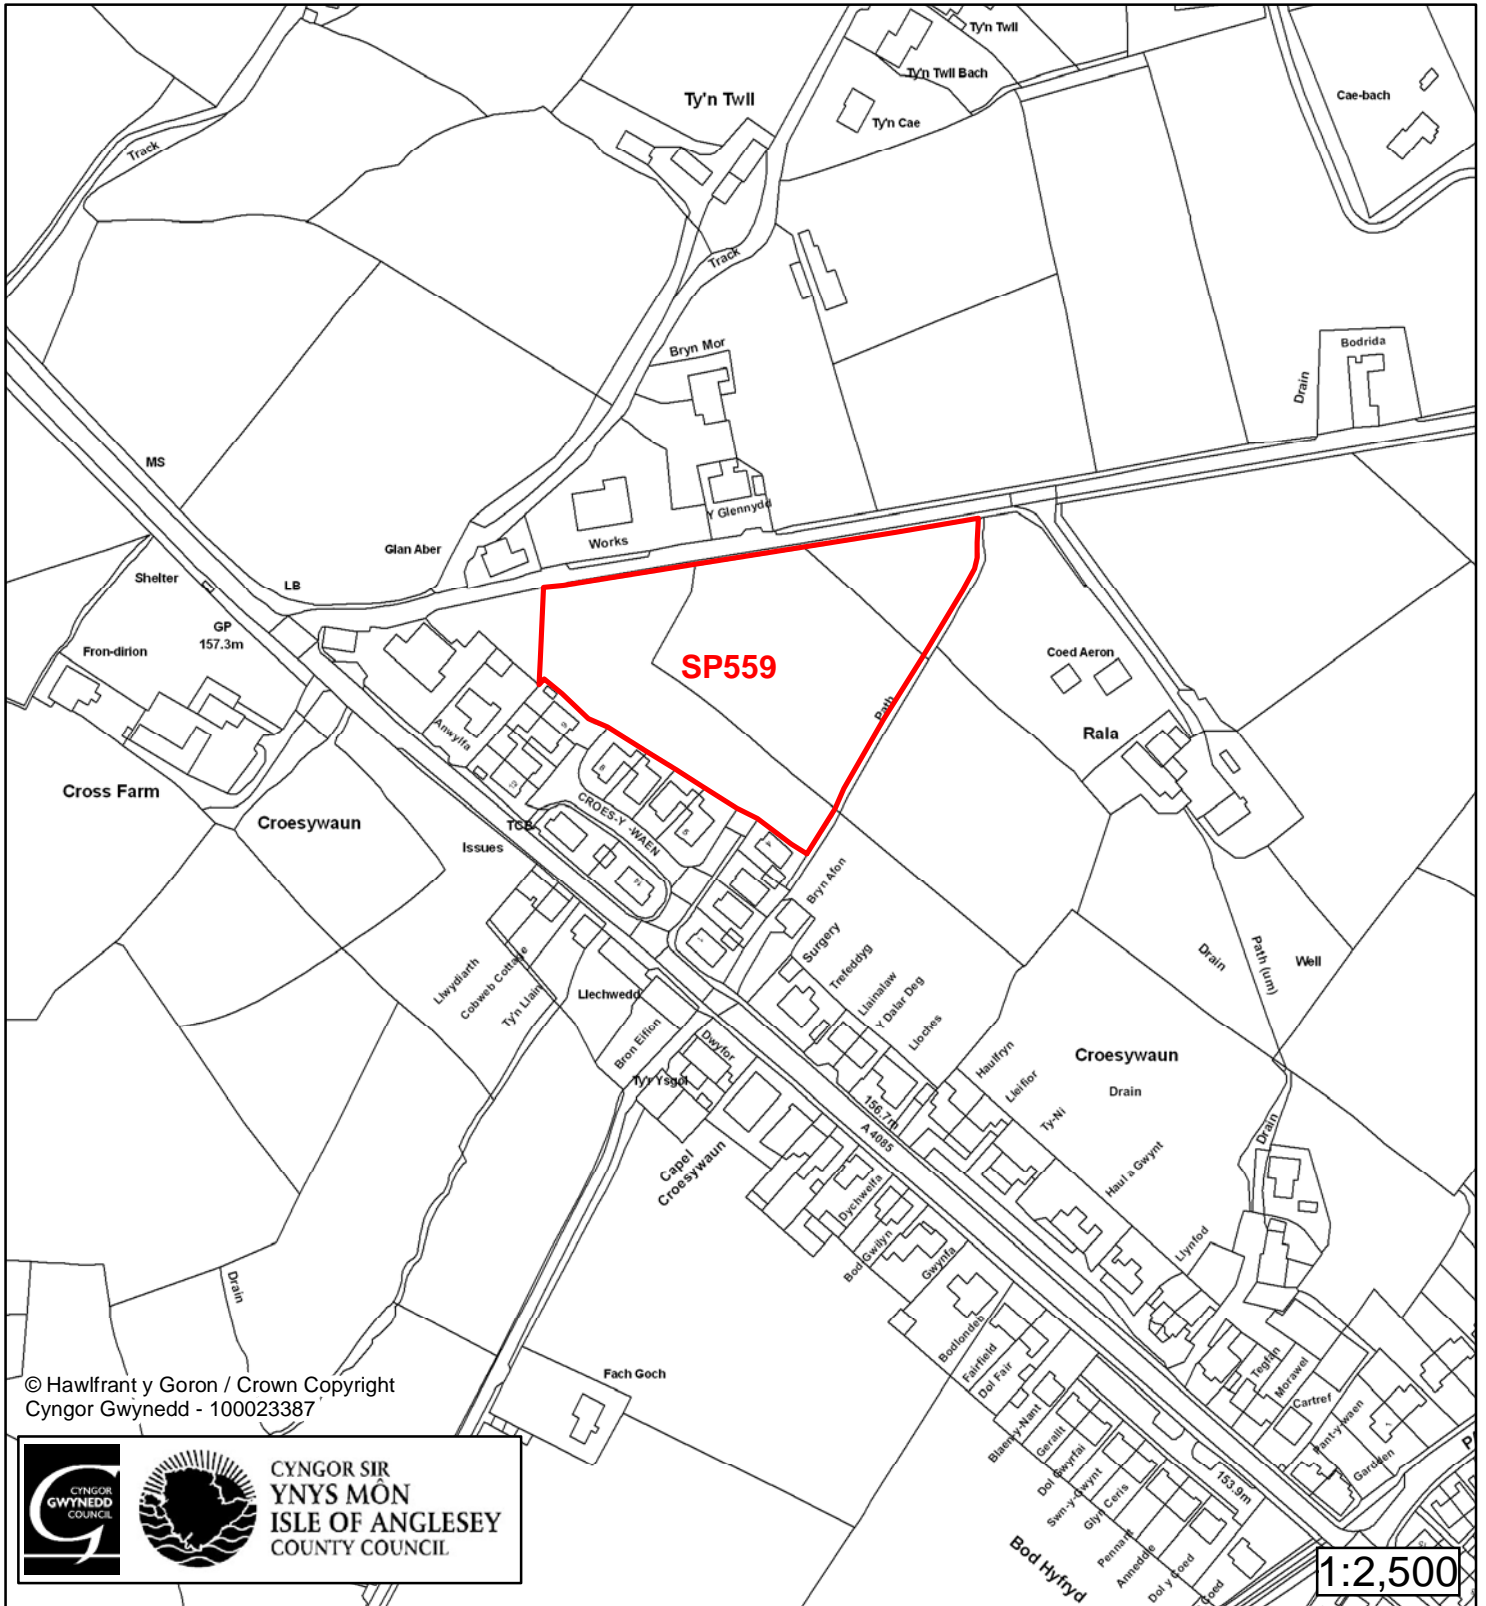

Cynllun Datblygu Lleol ar y Cyd Joint Local Development Plan Cofrestr Safle Posib / Candidate Site Register

© Hawlfraint y Goron / Crown Copyright
Cyngor Gwynedd - 100023387

1:2,500

Cyfeirnod/ Reference	: SP398
Enw'r Safle / Site Name	: Tir yn / Land at: Parc Glan Gwna Park
Lleoliad / Location	: Caethro
Cyfeirnod Grid / Grid Reference	: 503 618
Maint (ha) / Size (ha)	: 2.67
Defnydd â Awgrymir / Suggested Use	: Tai / Housing

Cynllun Datblygu Lleol ar y Cyd Joint Local Development Plan Cofrestr Safle Posib / Candidate Site Register

Cyfeirnod/ Reference	: SP559
Enw'r Safle / Site Name	: Croes y Waun
Lleoliad / Location	: Waunfawr
Cyfeirnod Grid / Grid Reference	: 251 359
Maint (ha) / Size (ha)	: 0.91
Defnydd â Awgrymir / Suggested Use	: Tai / Housing