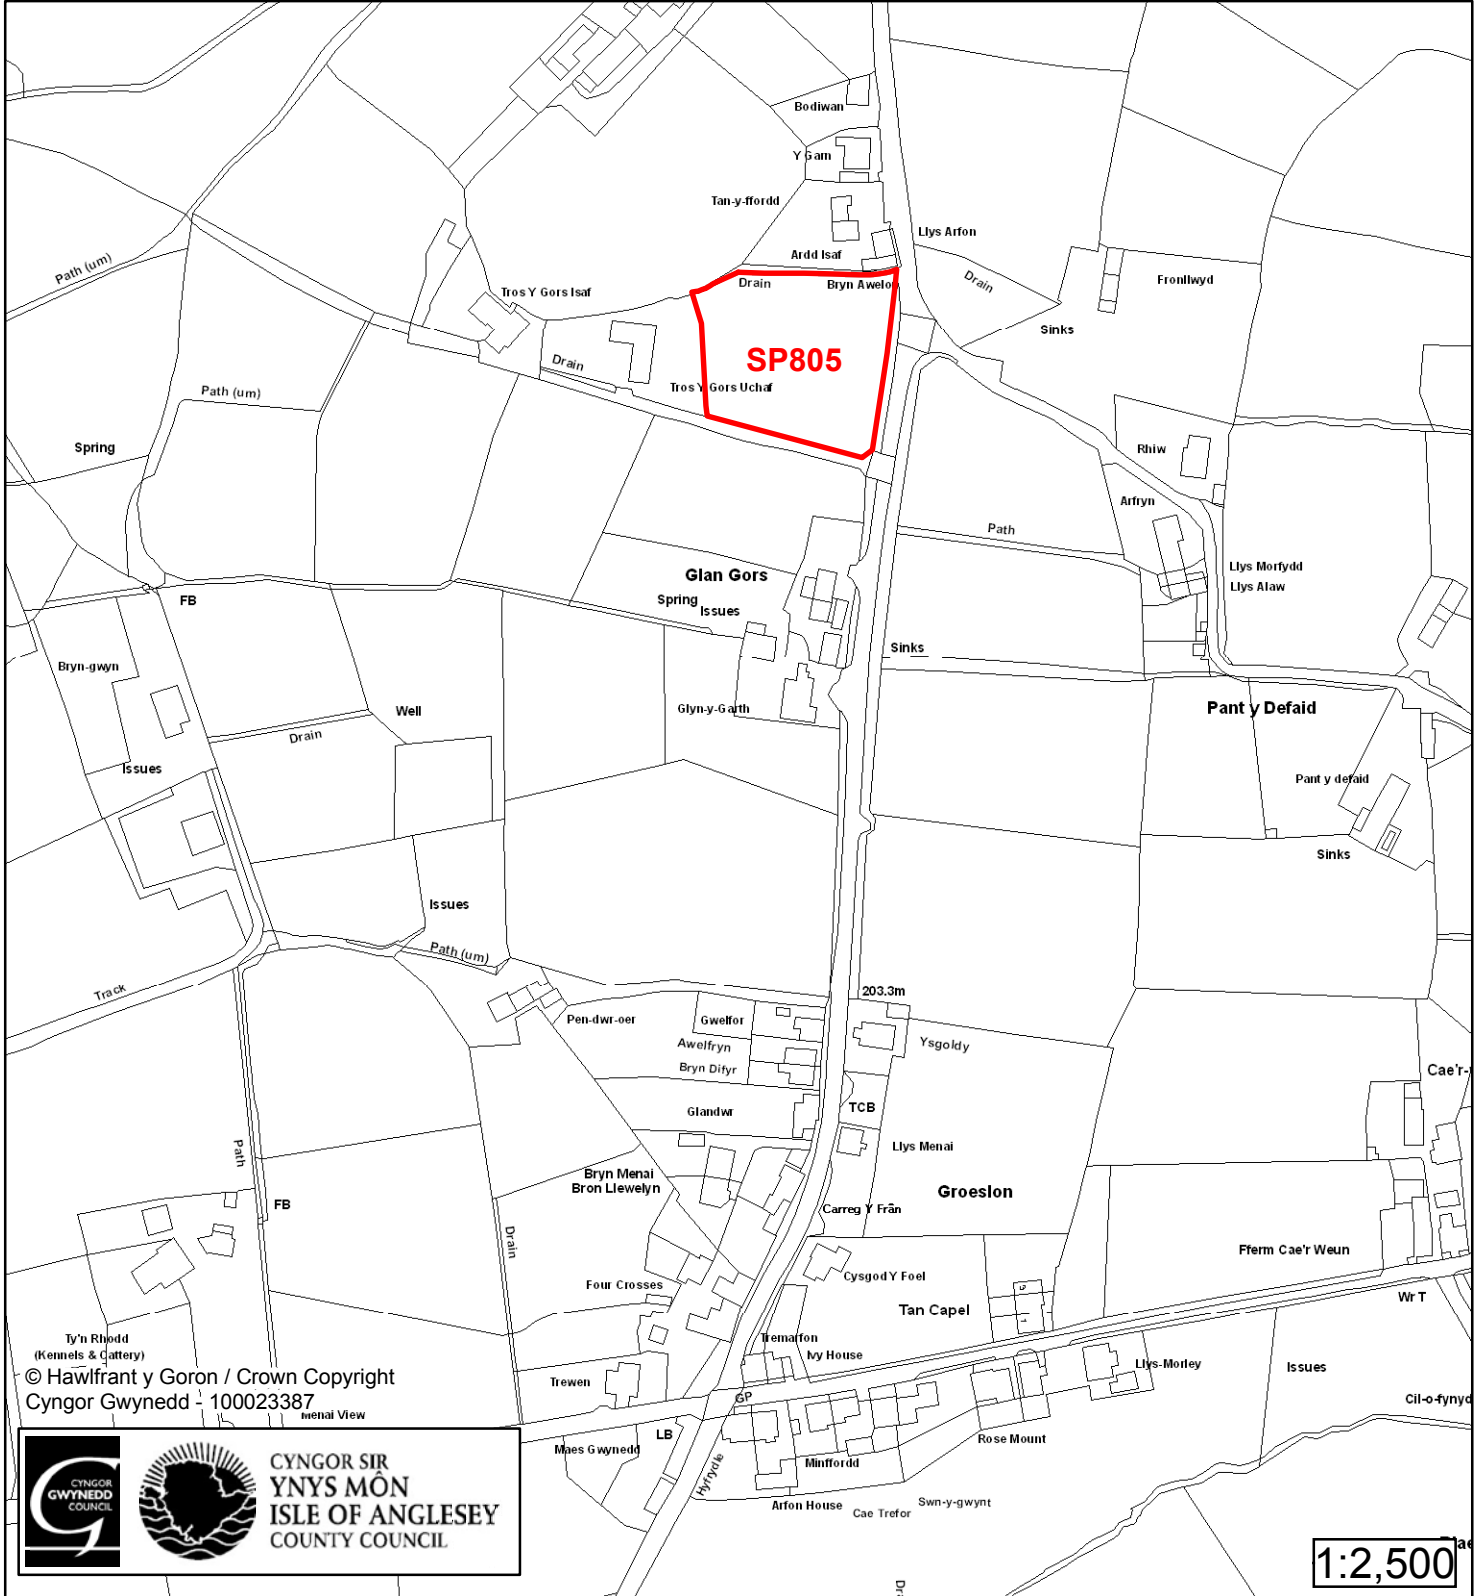

Cynllun Datblygu Lleol ar y Cyd Joint Local Development Plan Cofrestr Safle Posib / Candidate Site Register

© Hawlfraint y Goron / Crown Copyright
Cyngor Gwynedd - 100023387