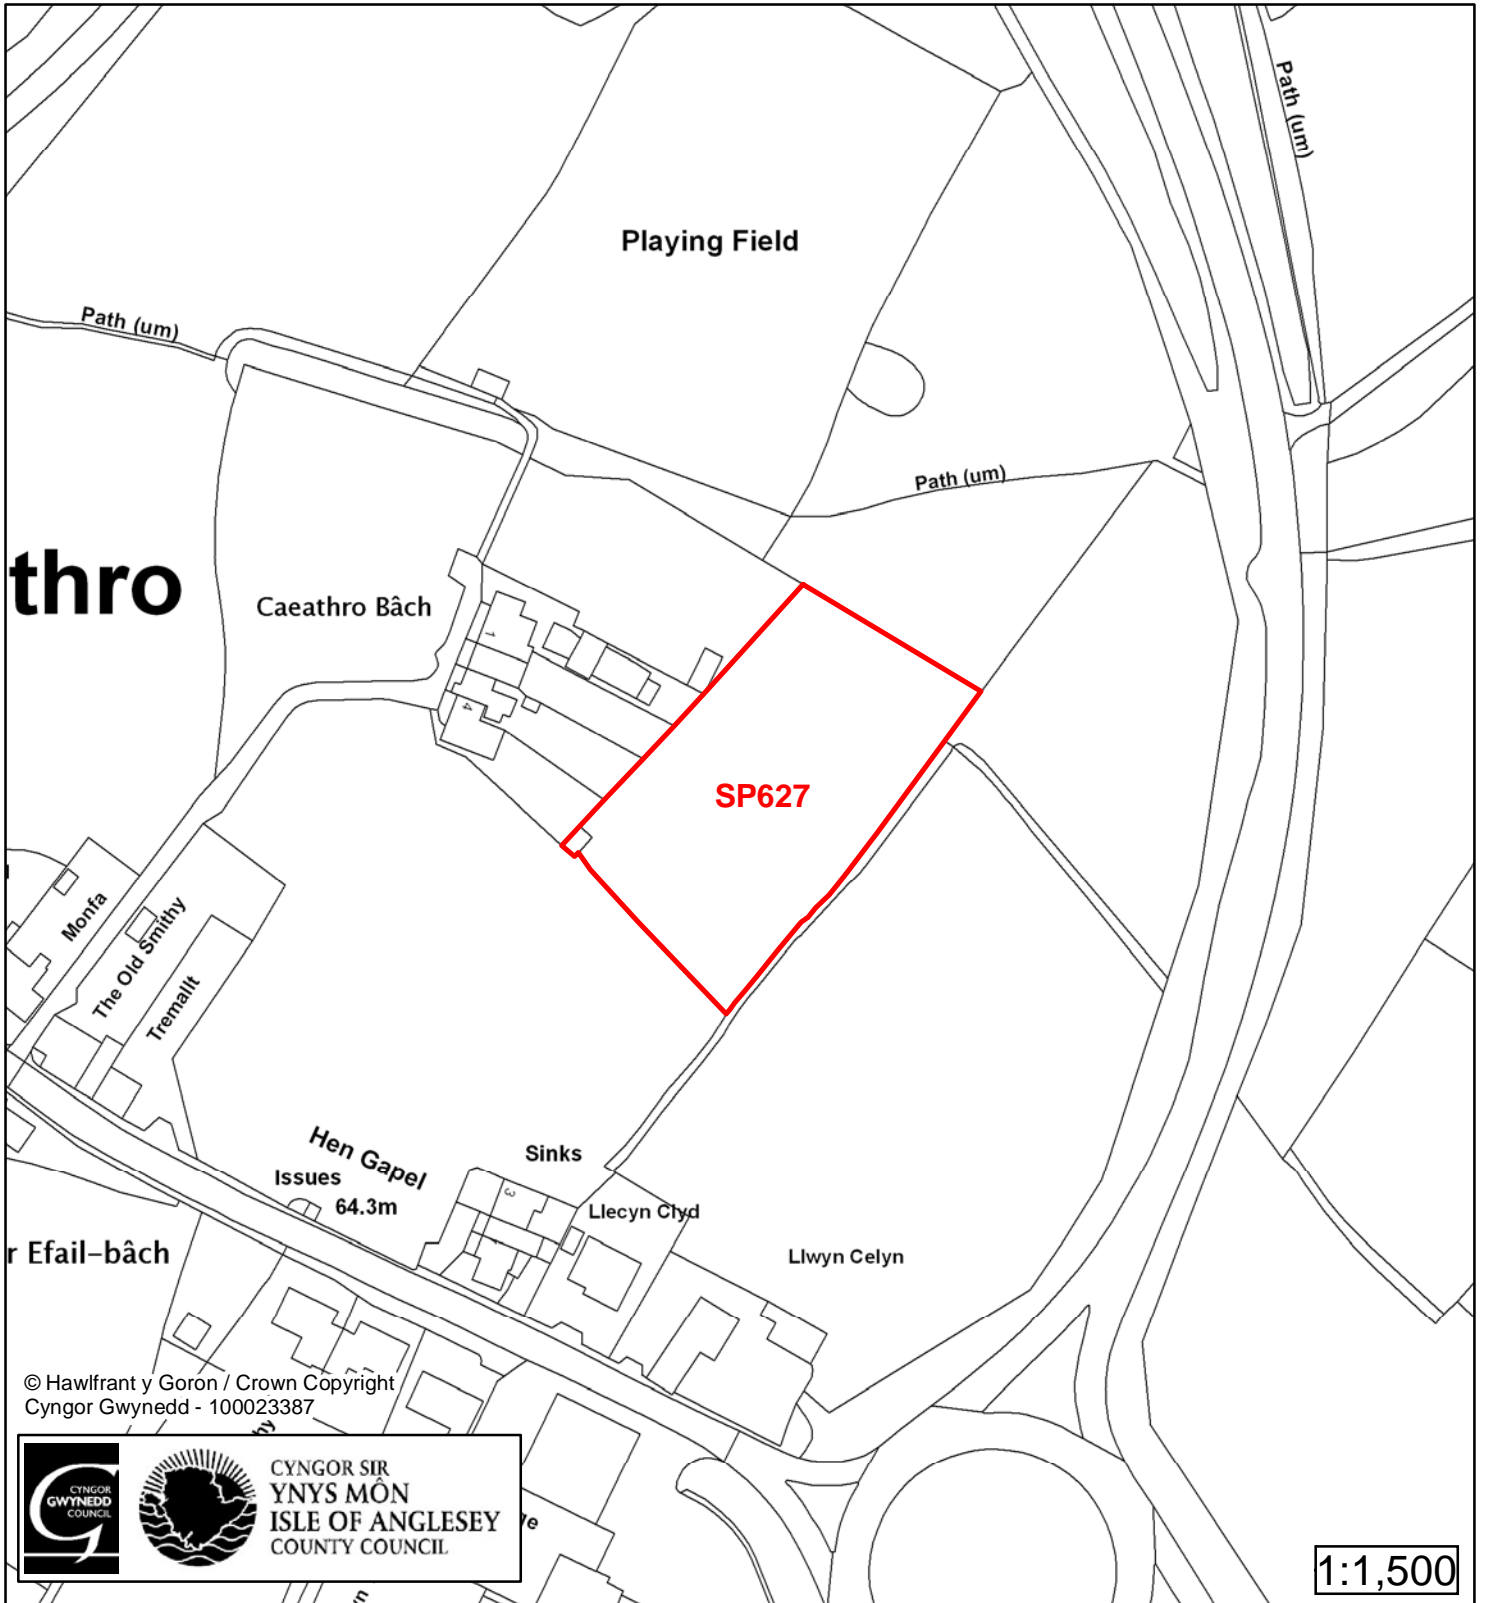

Cynllun Datblygu Lleol ar y Cyd Joint Local Development Plan Cofrestr Safle Posib / Candidate Site Register

© Hawlfraint y Goron / Crown Copyright
Cyngor Gwynedd - 100023387

1:2,500

Cyfeirnod/ Reference	: SP598
Enw'r Safle / Site Name	: Tir ger / Land adj Lleifior
Lleoliad / Location	: Caeathro
Cyfeirnod Grid / Grid Reference	: 501 617
Maint (ha) / Size (ha)	: 0.94
Defnydd â Awgrymir / Suggested Use	: Tai / Housing

Cynllun Datblygu Lleol ar y Cyd Joint Local Development Plan

Cofrestr Safle Posib / Candidate Site Register

Cyfeirnod/ Reference	: SP627
Enw'r Safle / Site Name	: Tir ger / Land adj Caethro Bach
Lleoliad / Location	: Caethro
Cyfeirnod Grid / Grid Reference	: 503 616
Maint (ha) / Size (ha)	: 0.33
Defnydd â Awgrymir / Suggested Use	: Tai / Housing