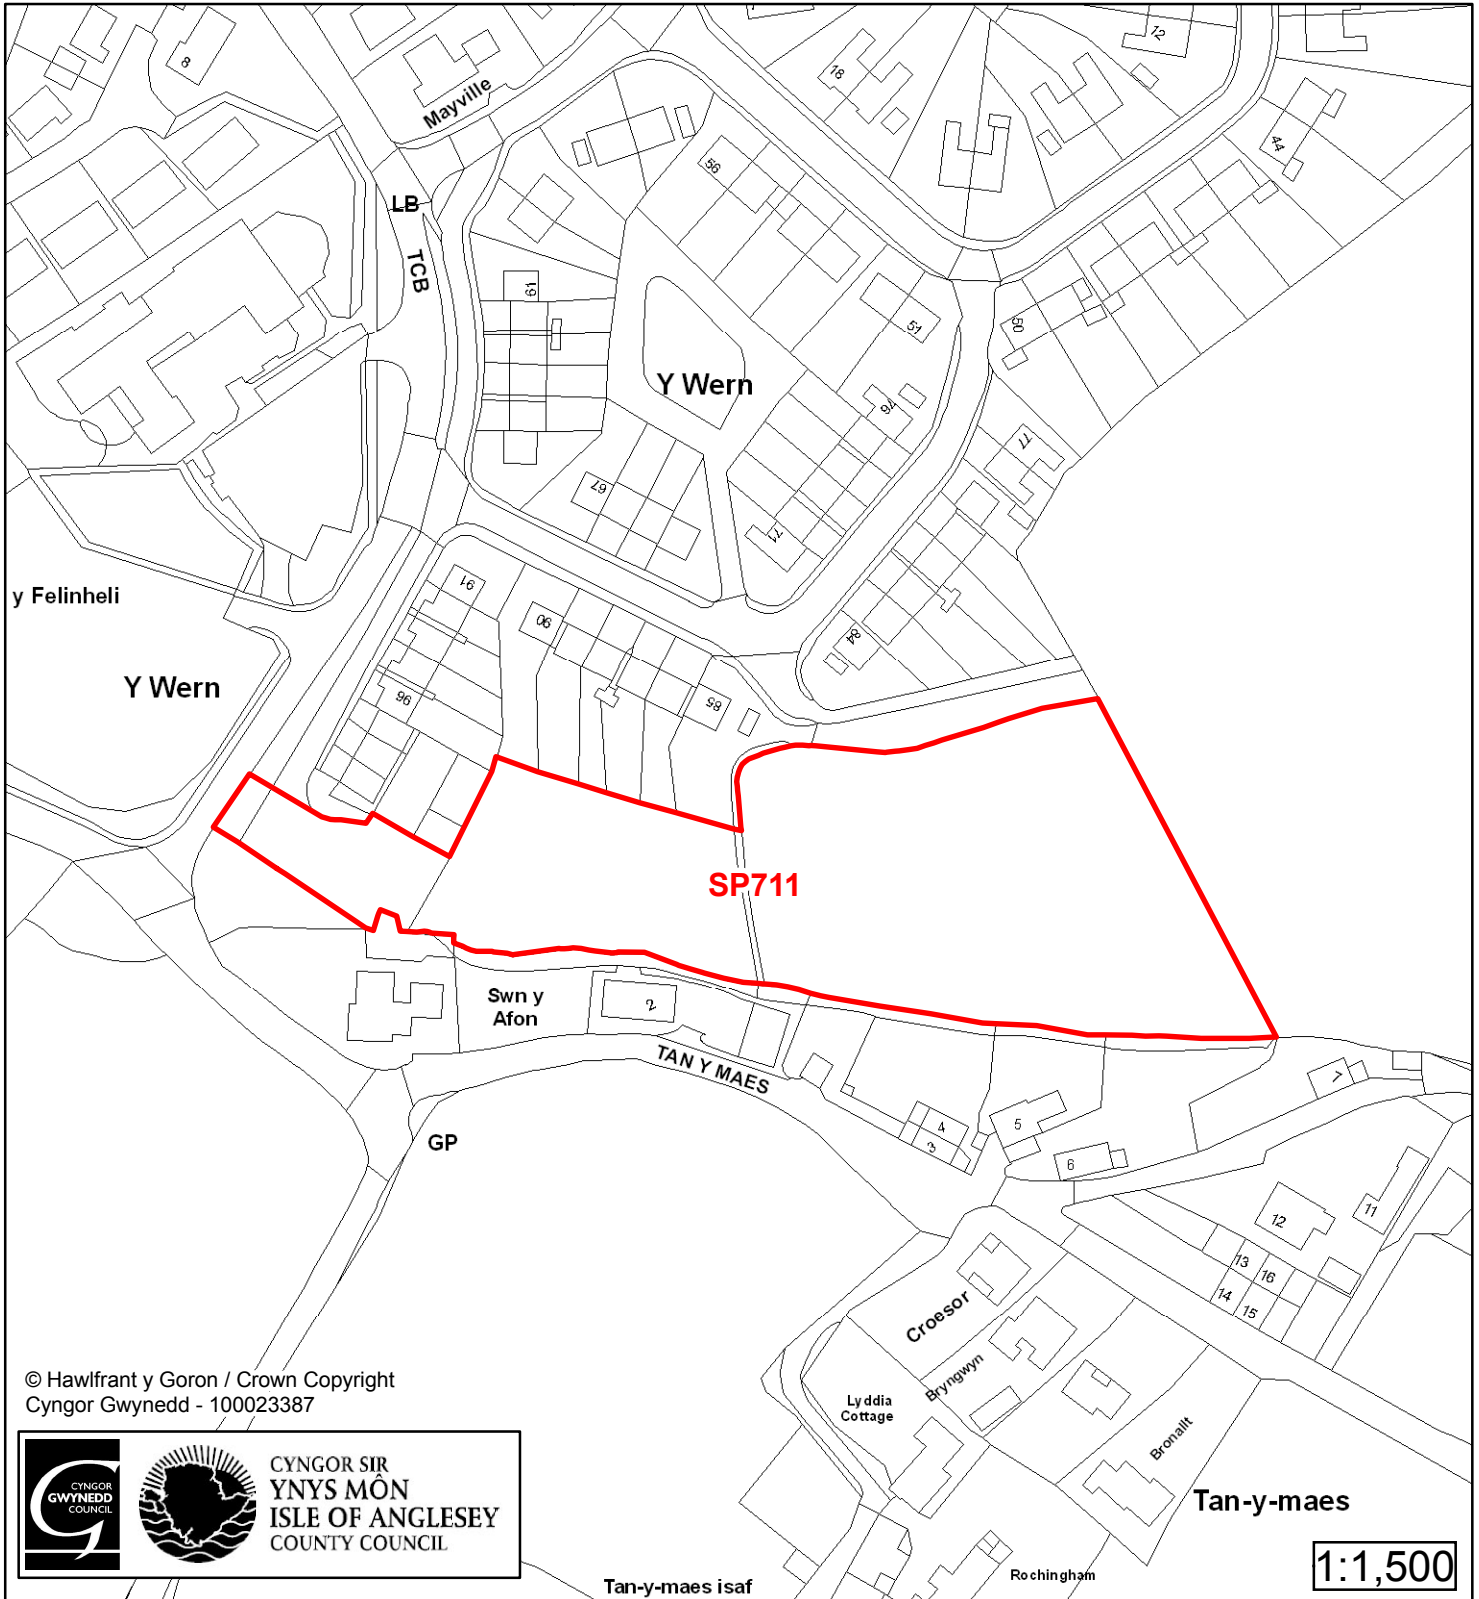

Cynllun Datblygu Lleol ar y Cyd Joint Local Development Plan Cofrestr Safle Posib / Candidate Site Register

Cyfeirnod/ Reference	: SP711
Enw'r Safle / Site Name	: Tir Ger / Land at rear Y Wern
Lleoliad / Location	: Y Felinheli
Cyfeirnod Grid / Grid Reference	: 520 665
Maint (ha) / Size (ha)	: 0.76
Defnydd â Awgrymir / Suggested Use	: Tai / Housing