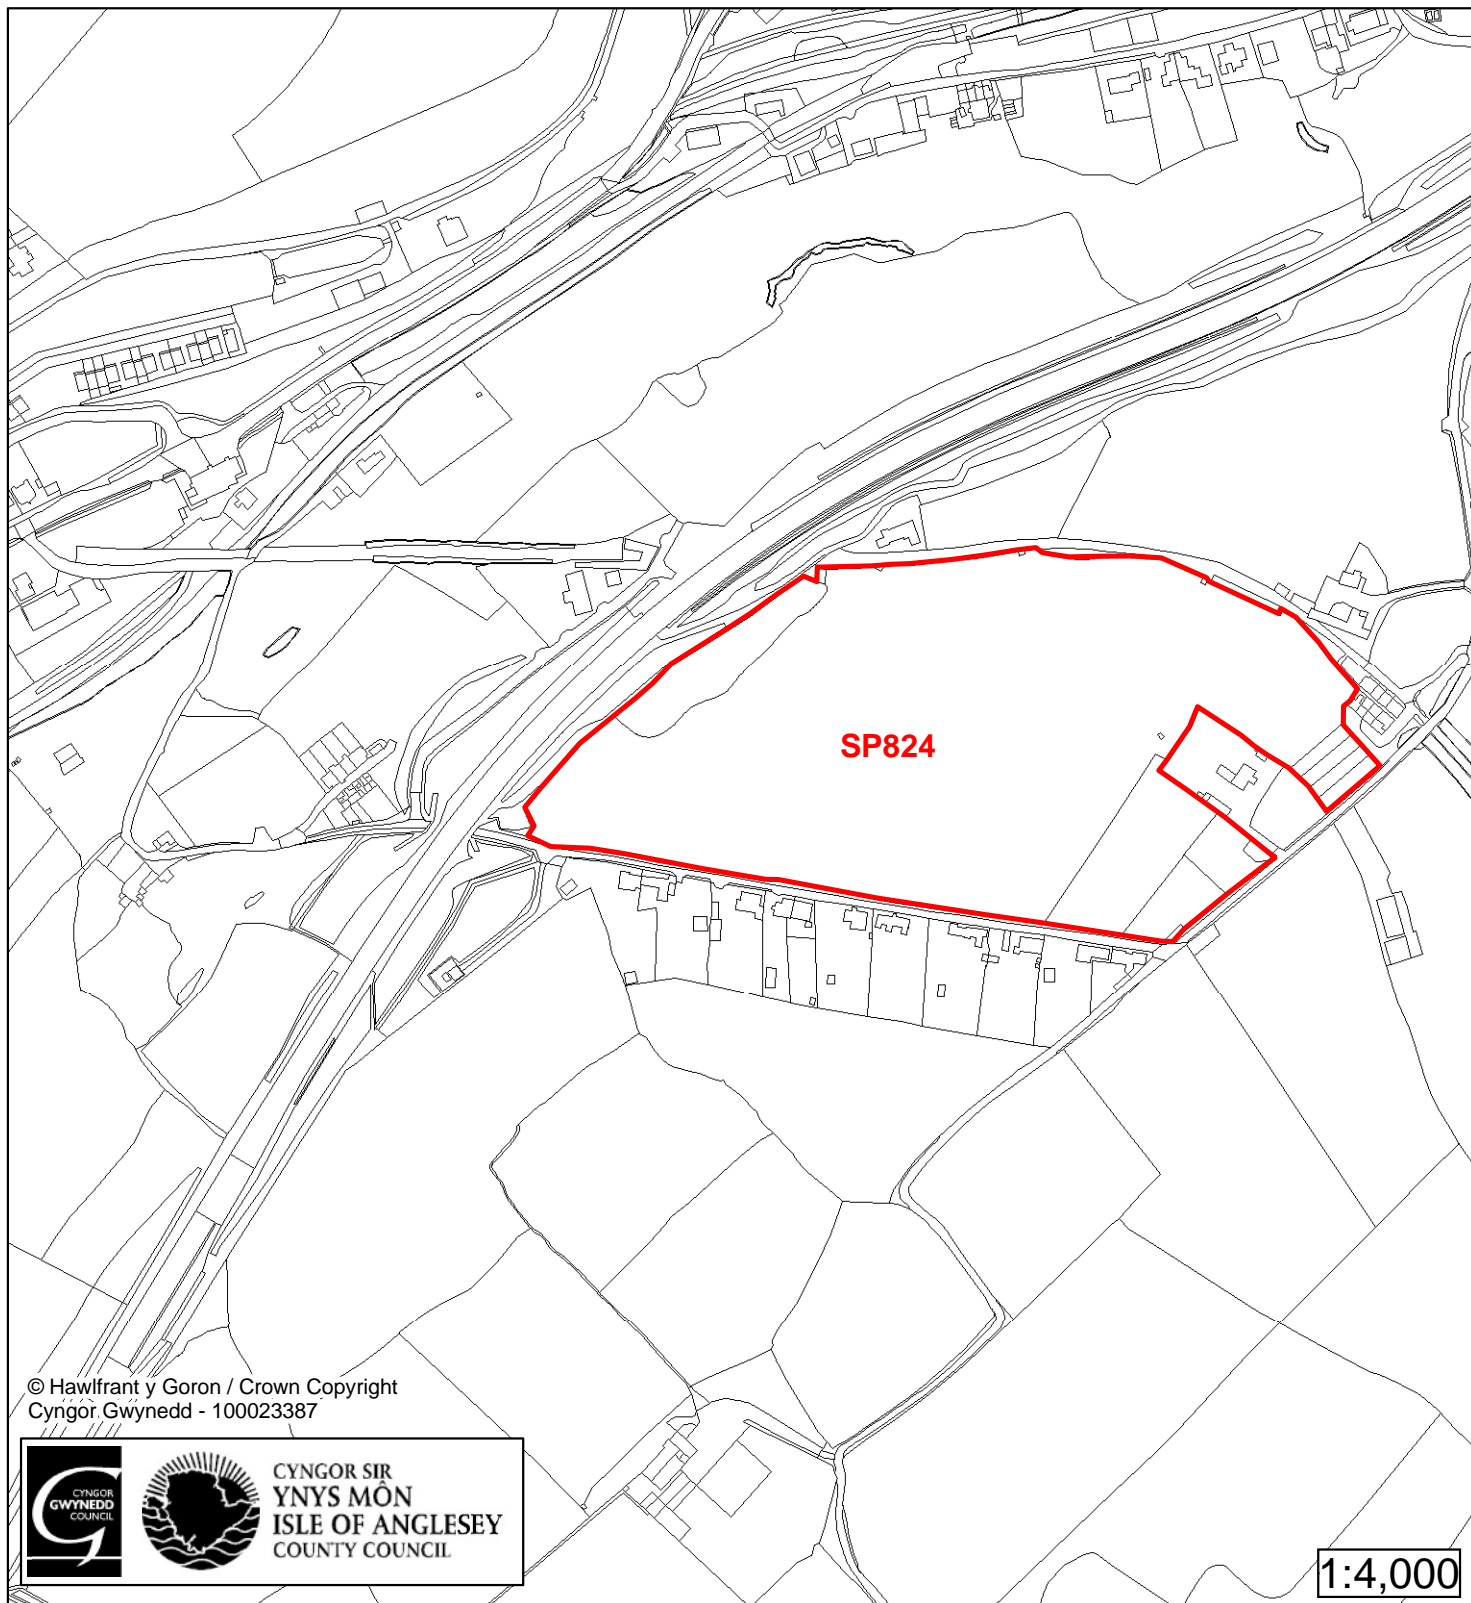

Cynllun Datblygu Lleol ar y Cyd Joint Local Development Plan

Cofrestr Safle Posib / Candidate Site Register

Cyfeirnod/ Reference	: SP824
Enw'r Safle / Site Name	: Tir ger / Land adj Blaen y Cae
Lleoliad / Location	: Y Felinheli
Cyfeirnod Grid / Grid Reference	: 532 677
Maint (ha) / Size (ha)	: 6.06
Defnydd â Awgrymir / Suggested Use	: Tai / Housing