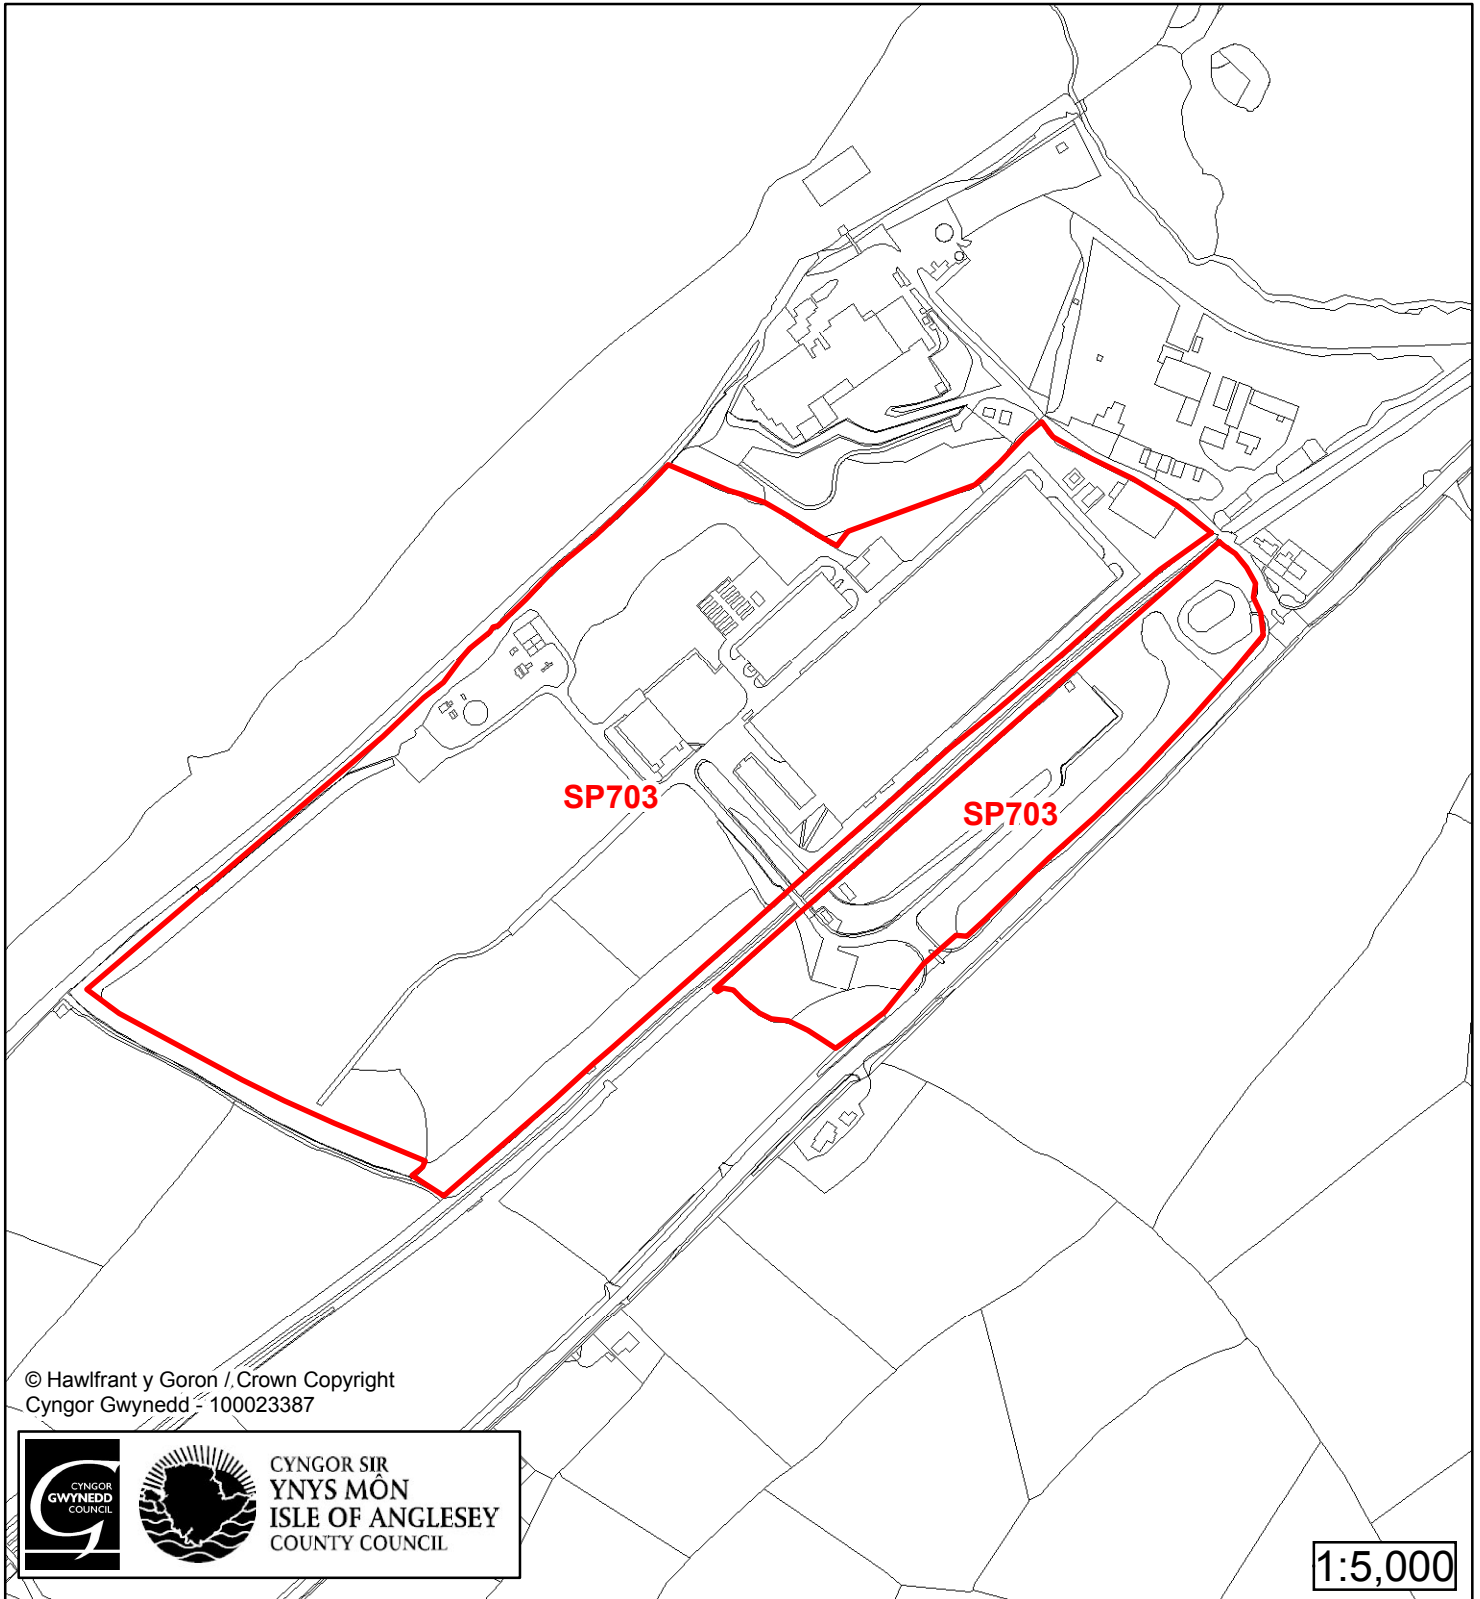

Cynllun Datblygu Lleol ar y Cyd Joint Local Development Plan Cofrestr Safle Posib / Candidate Site Register

Cyfeirnod/ Reference	: SP703
Enw'r Safle / Site Name	: Safle Gynt / Former Dynamex Friction Site
Lleoliad / Location	: Caernarfon
Cyfeirnod Grid / Grid Reference	: 496 653
Maint (ha) / Size (ha)	: 19.03
Defnydd â Awgrymir / Suggested Use	: Cyflogaeth / Employment