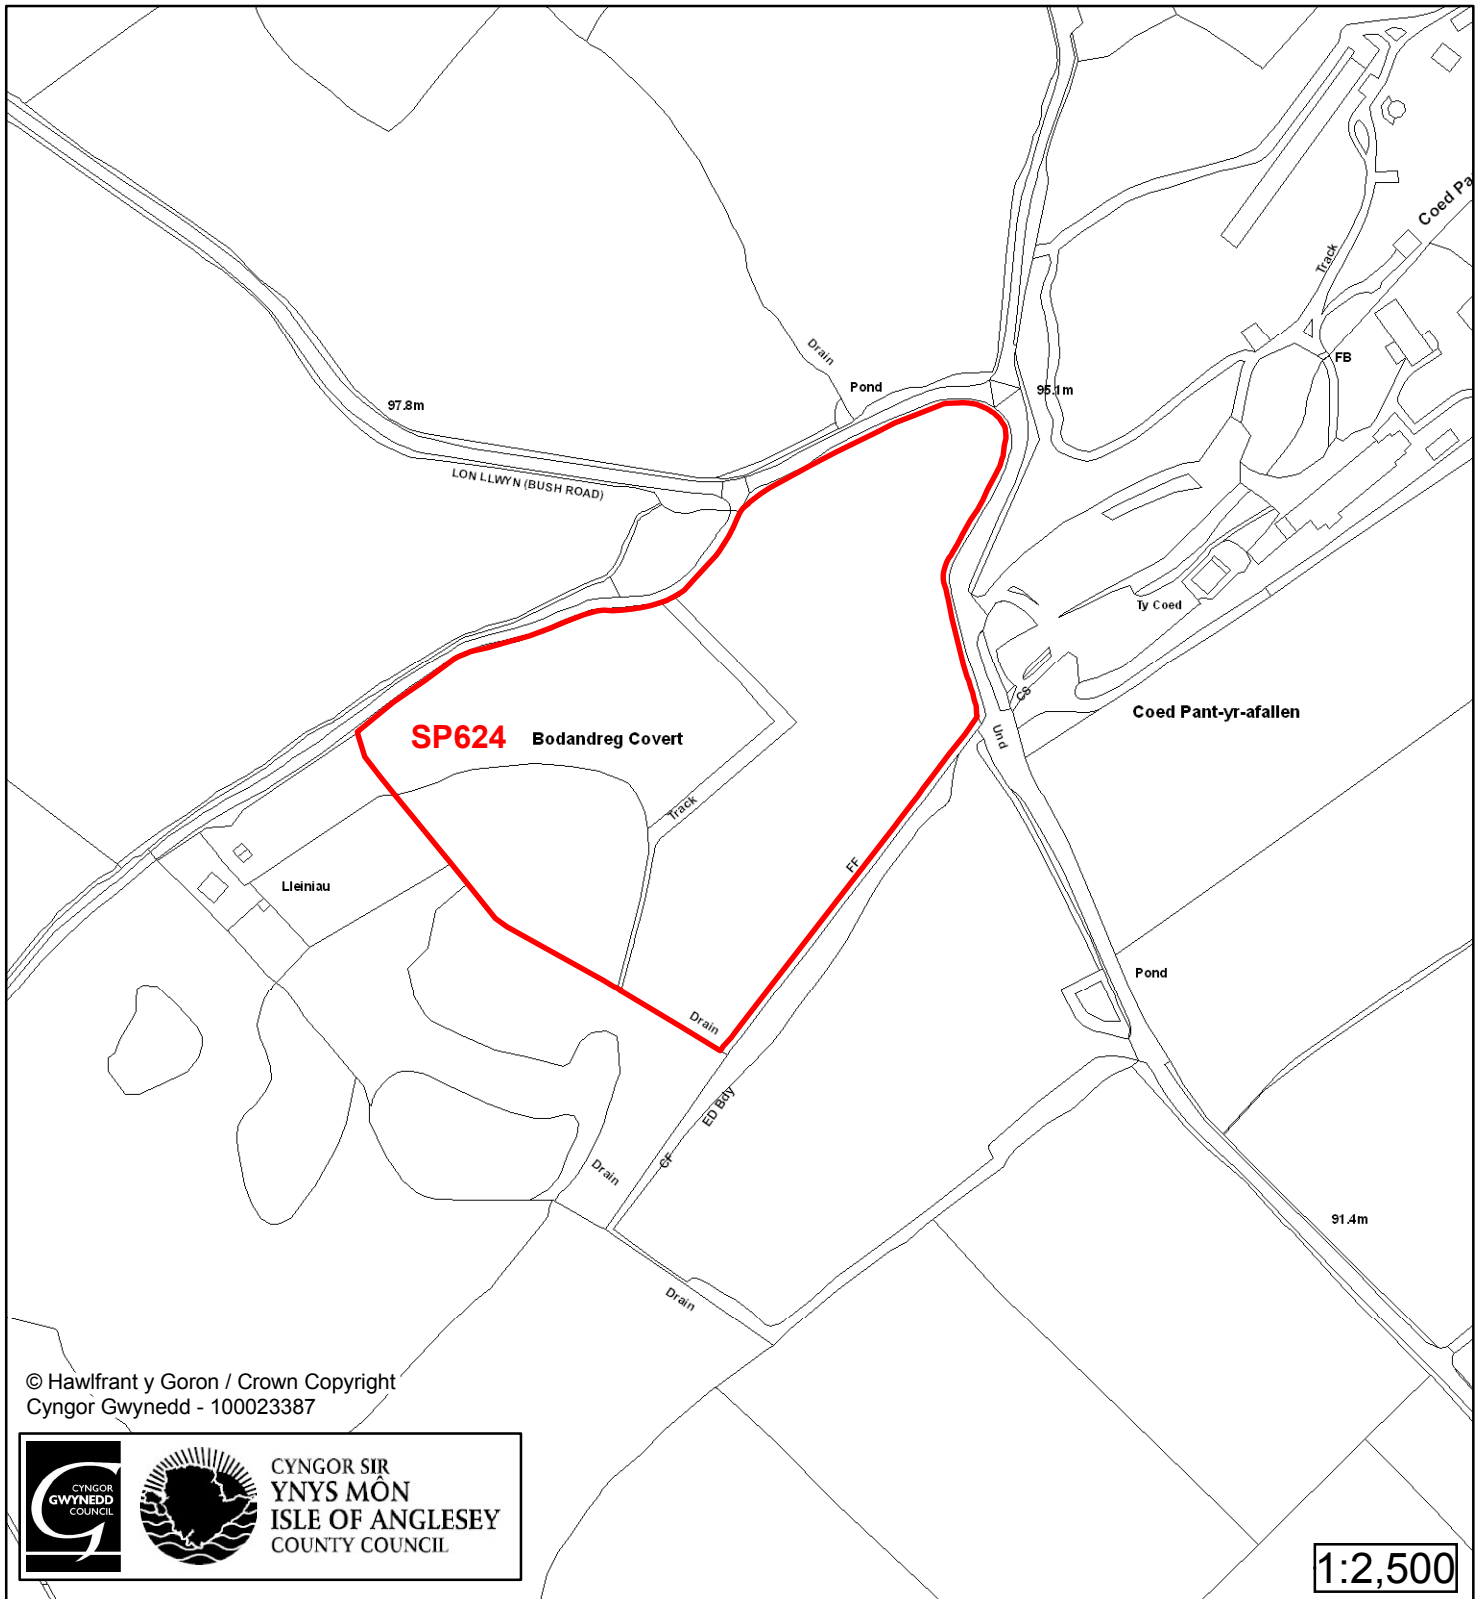

Cynllun Datblygu Lleol ar y Cyd Joint Local Development Plan Cofrestr Safle Posib / Candidate Site Register

Cyfeirnod/ Reference	: SP624
Enw'r Safle / Site Name	: Tir yn / Land at Bodandreg Covert
Lleoliad / Location	: Y Felinheli
Cyfeirnod Grid / Grid Reference	: 531 669
Maint (ha) / Size (ha)	: 2.35
Defnydd â Awgrymir / Suggested Use	: Tai / Housing