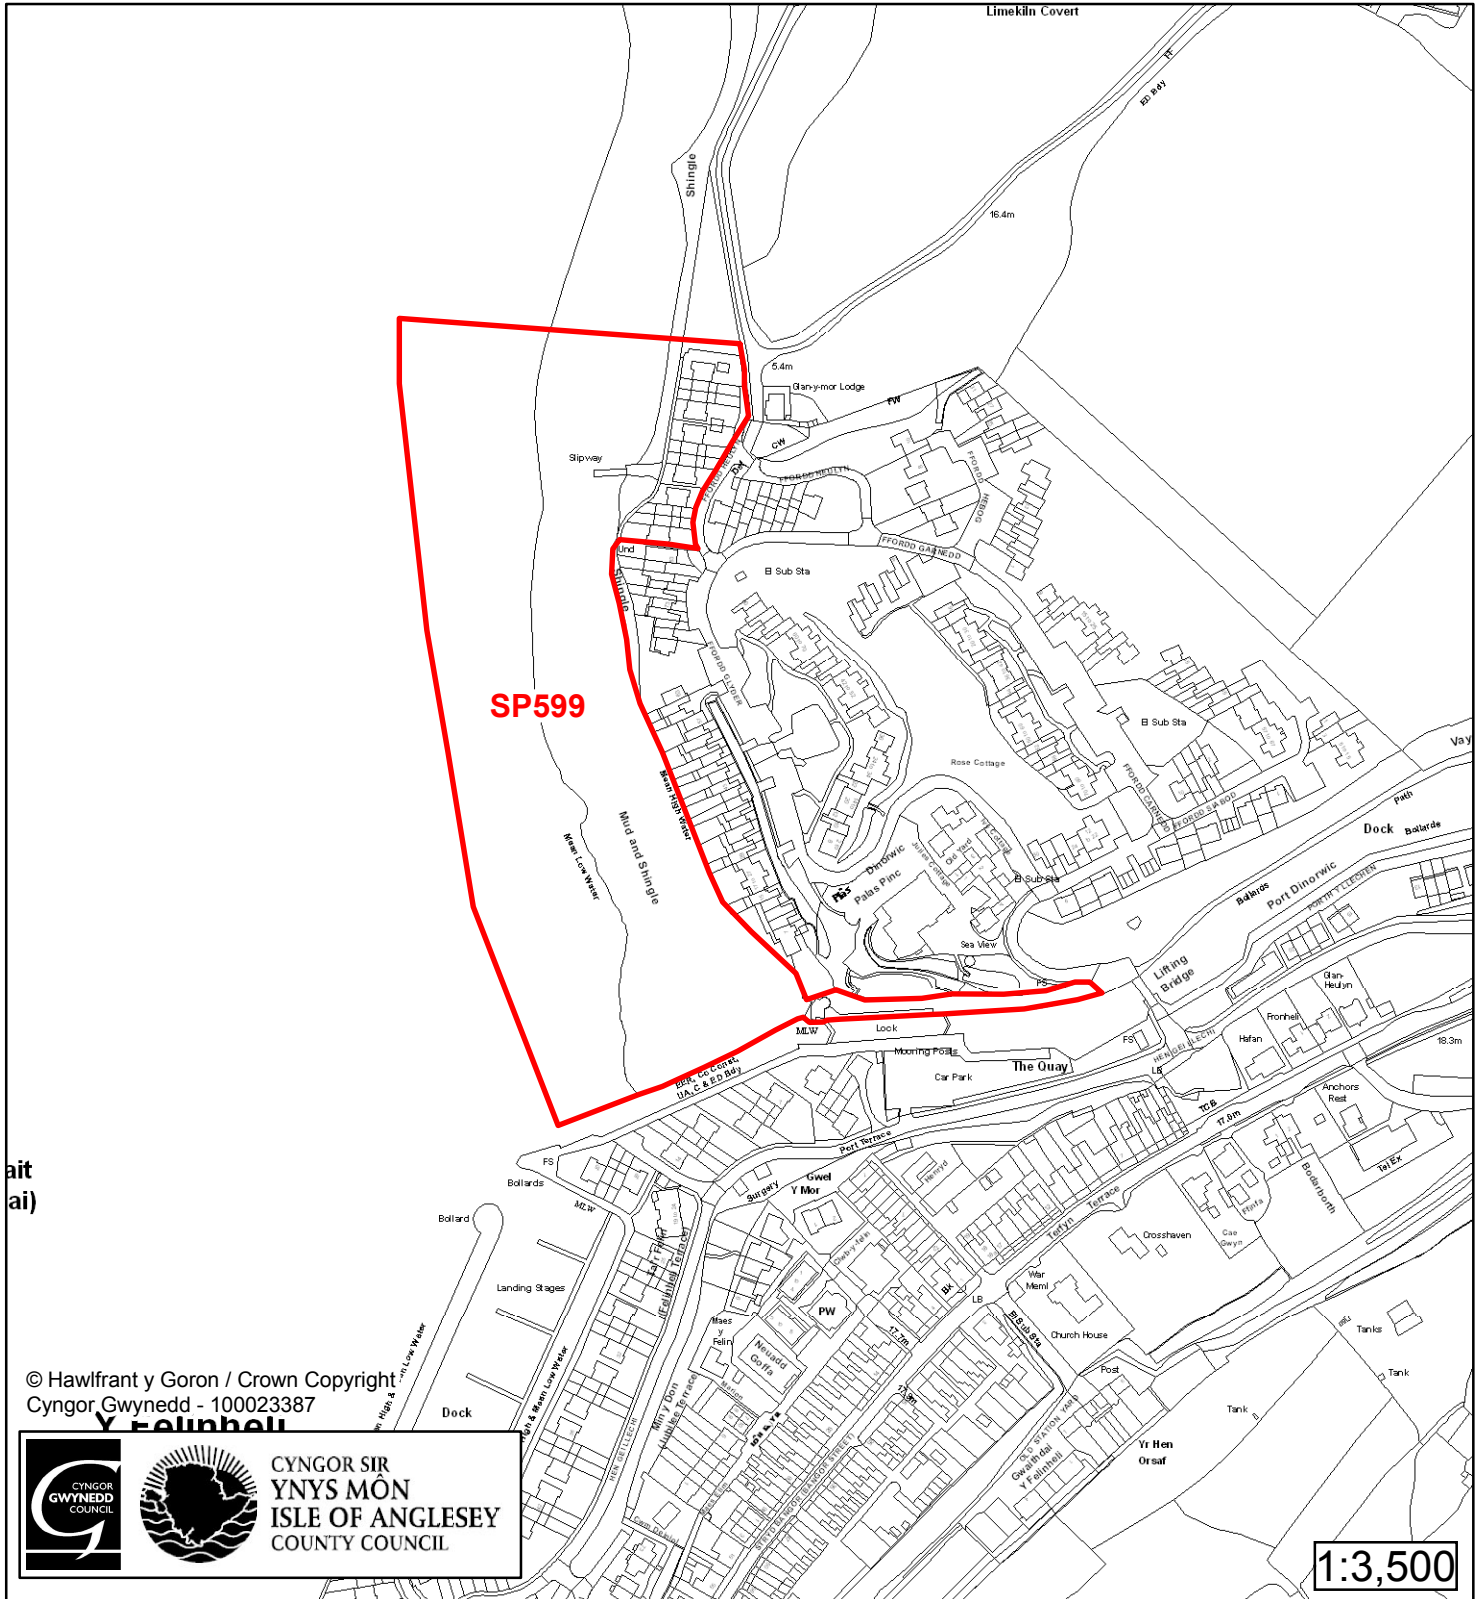

Cynllun Datblygu Lleol ar y Cyd Joint Local Development Plan Cofrestr Safle Posib / Candidate Site Register

© Hawlfraint y Goron / Crown Copyright
Cyngor Gwynedd - 100023387

CYNGOR SIR
YNYS MÔN
ISLE OF ANGLESEY
COUNTY COUNCIL

1:3,500

Cyfeirnod/ Reference	: SP599
Enw'r Safle / Site Name	: Marina Felinheli Marina
Lleoliad / Location	: Y Felinheli
Cyfeirnod Grid / Grid Reference	: 524 679
Maint (ha) / Size (ha)	: 4.26
Defnydd â Awgrymir / Suggested Use	: Hamdden / Leisure