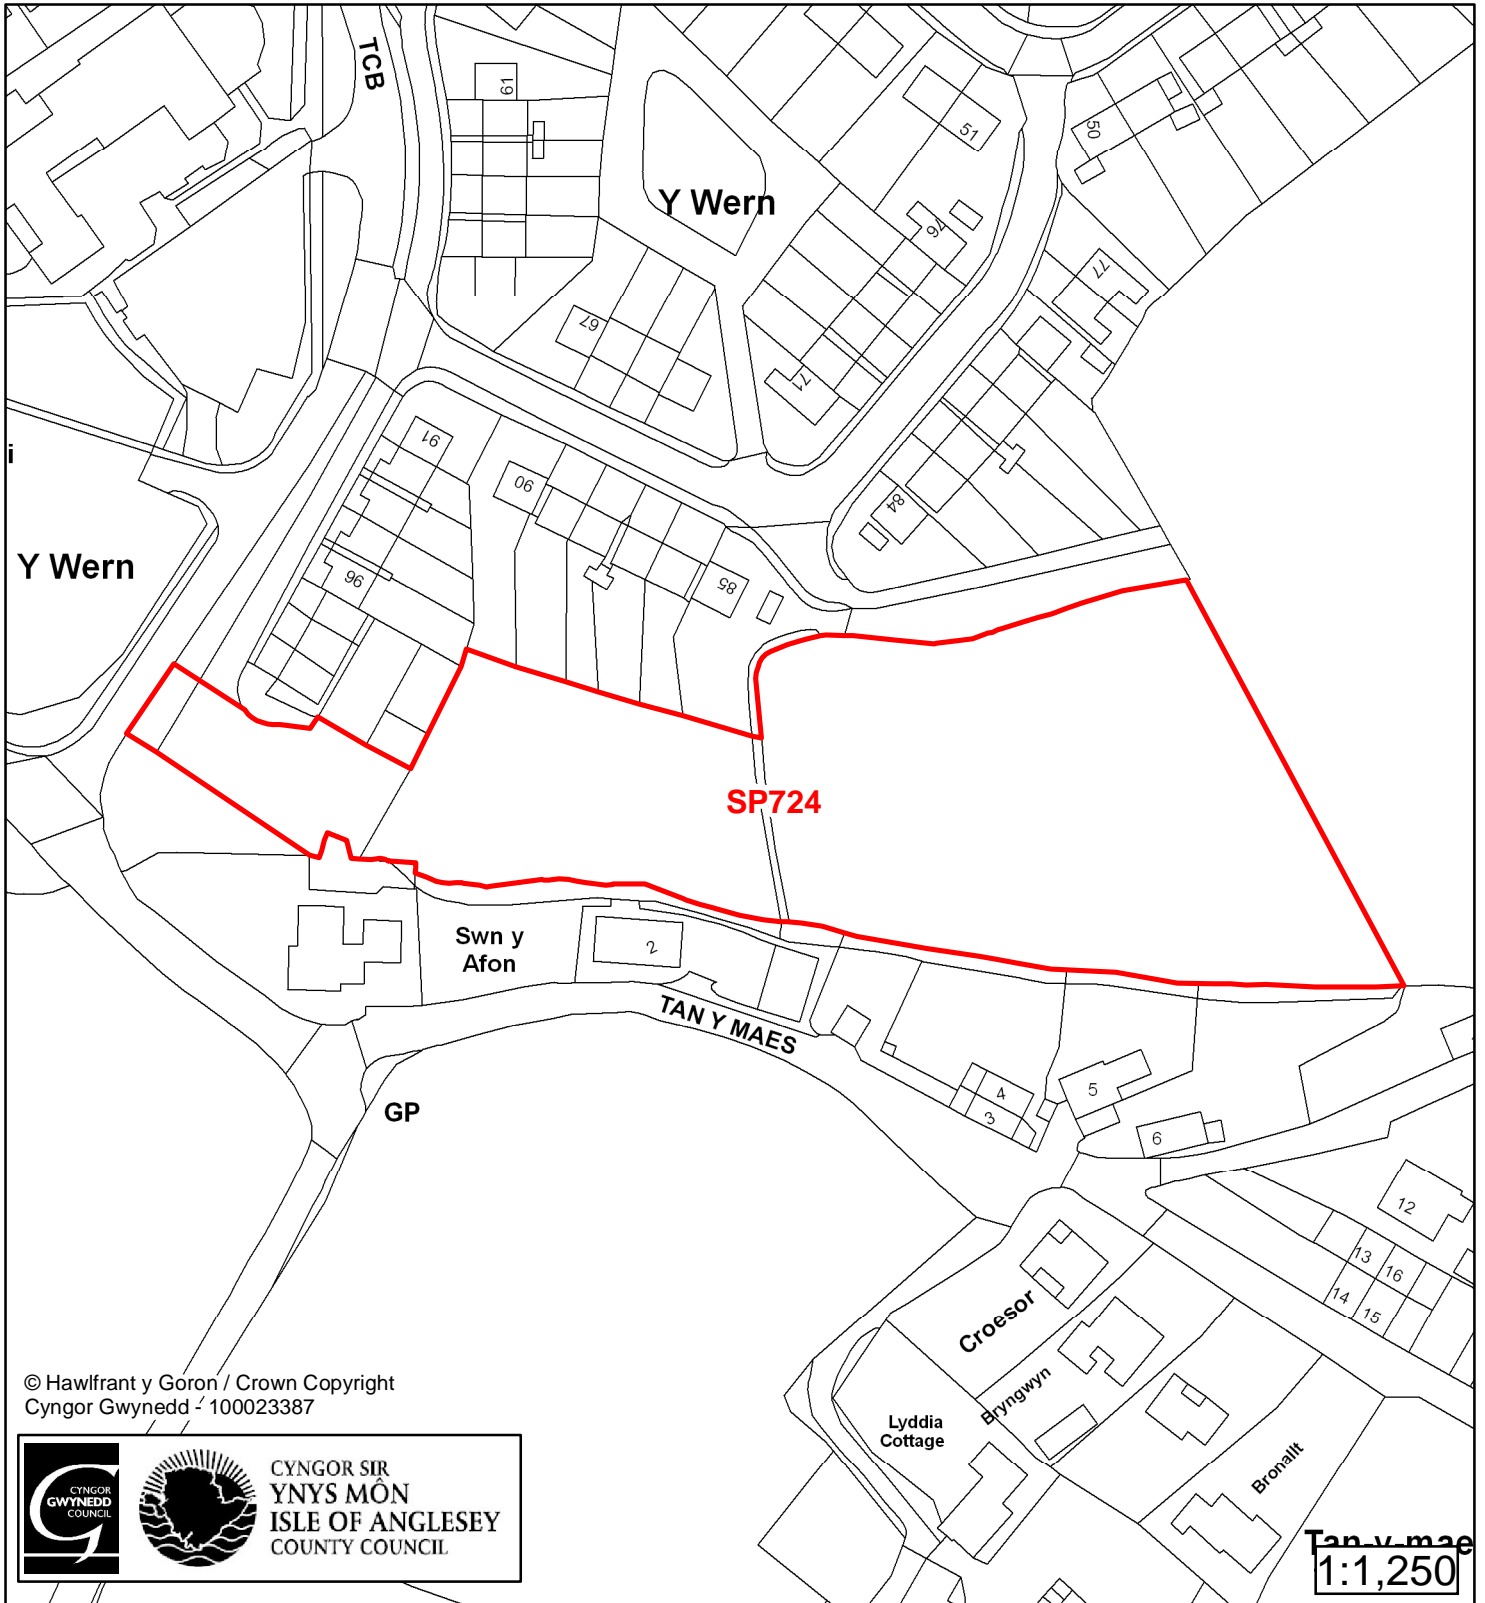

Cynllun Datblygu Lleol ar y Cyd Joint Local Development Plan

Cofrestr Safle Posib / Candidate Site Register

Cyfeirnod/ Reference	: SP724
Enw'r Safle / Site Name	: Tir tu cefn / Land to the rear of Y Wern
Lleoliad / Location	: Y Felinheli
Cyfeirnod Grid / Grid Reference	: 520 666
Maint (ha) / Size (ha)	: 0.76
Defnydd â Awgrymir / Suggested Use	: Tai / Housing