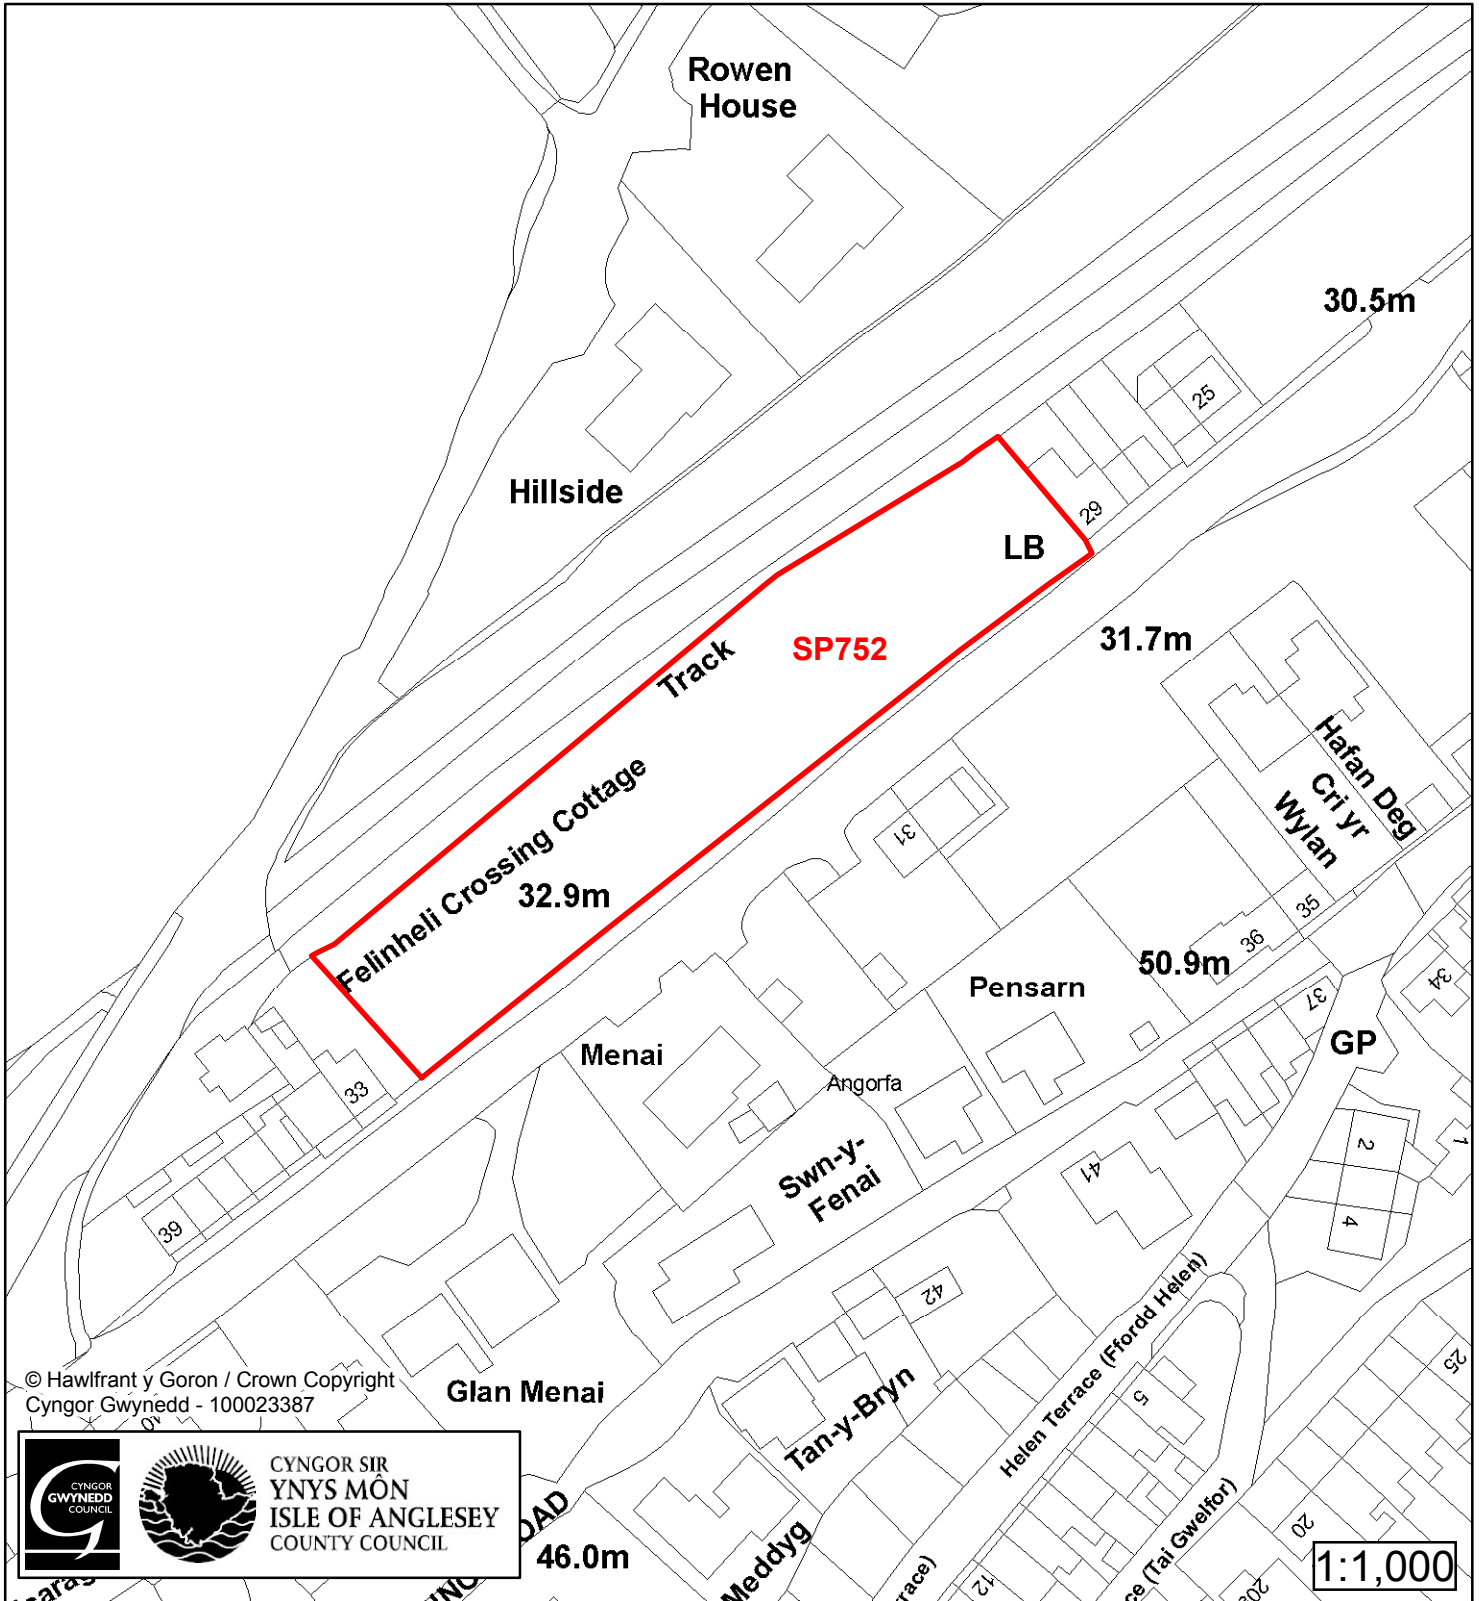

Cynllun Datblygu Lleol ar y Cyd Joint Local Development Plan Cofrestr Safle Posib / Candidate Site Register

Cyfeirnod/ Reference	: SP752
Enw'r Safle / Site Name	: Tir Ger / Land Near Stryd Caernarfon
Lleoliad / Location	: Y Felinheli
Cyfeirnod Grid / Grid Reference	: 519 669
Maint (ha) / Size (ha)	: 0.24
Defnydd â Awgrymir / Suggested Use	: Tai / Housing