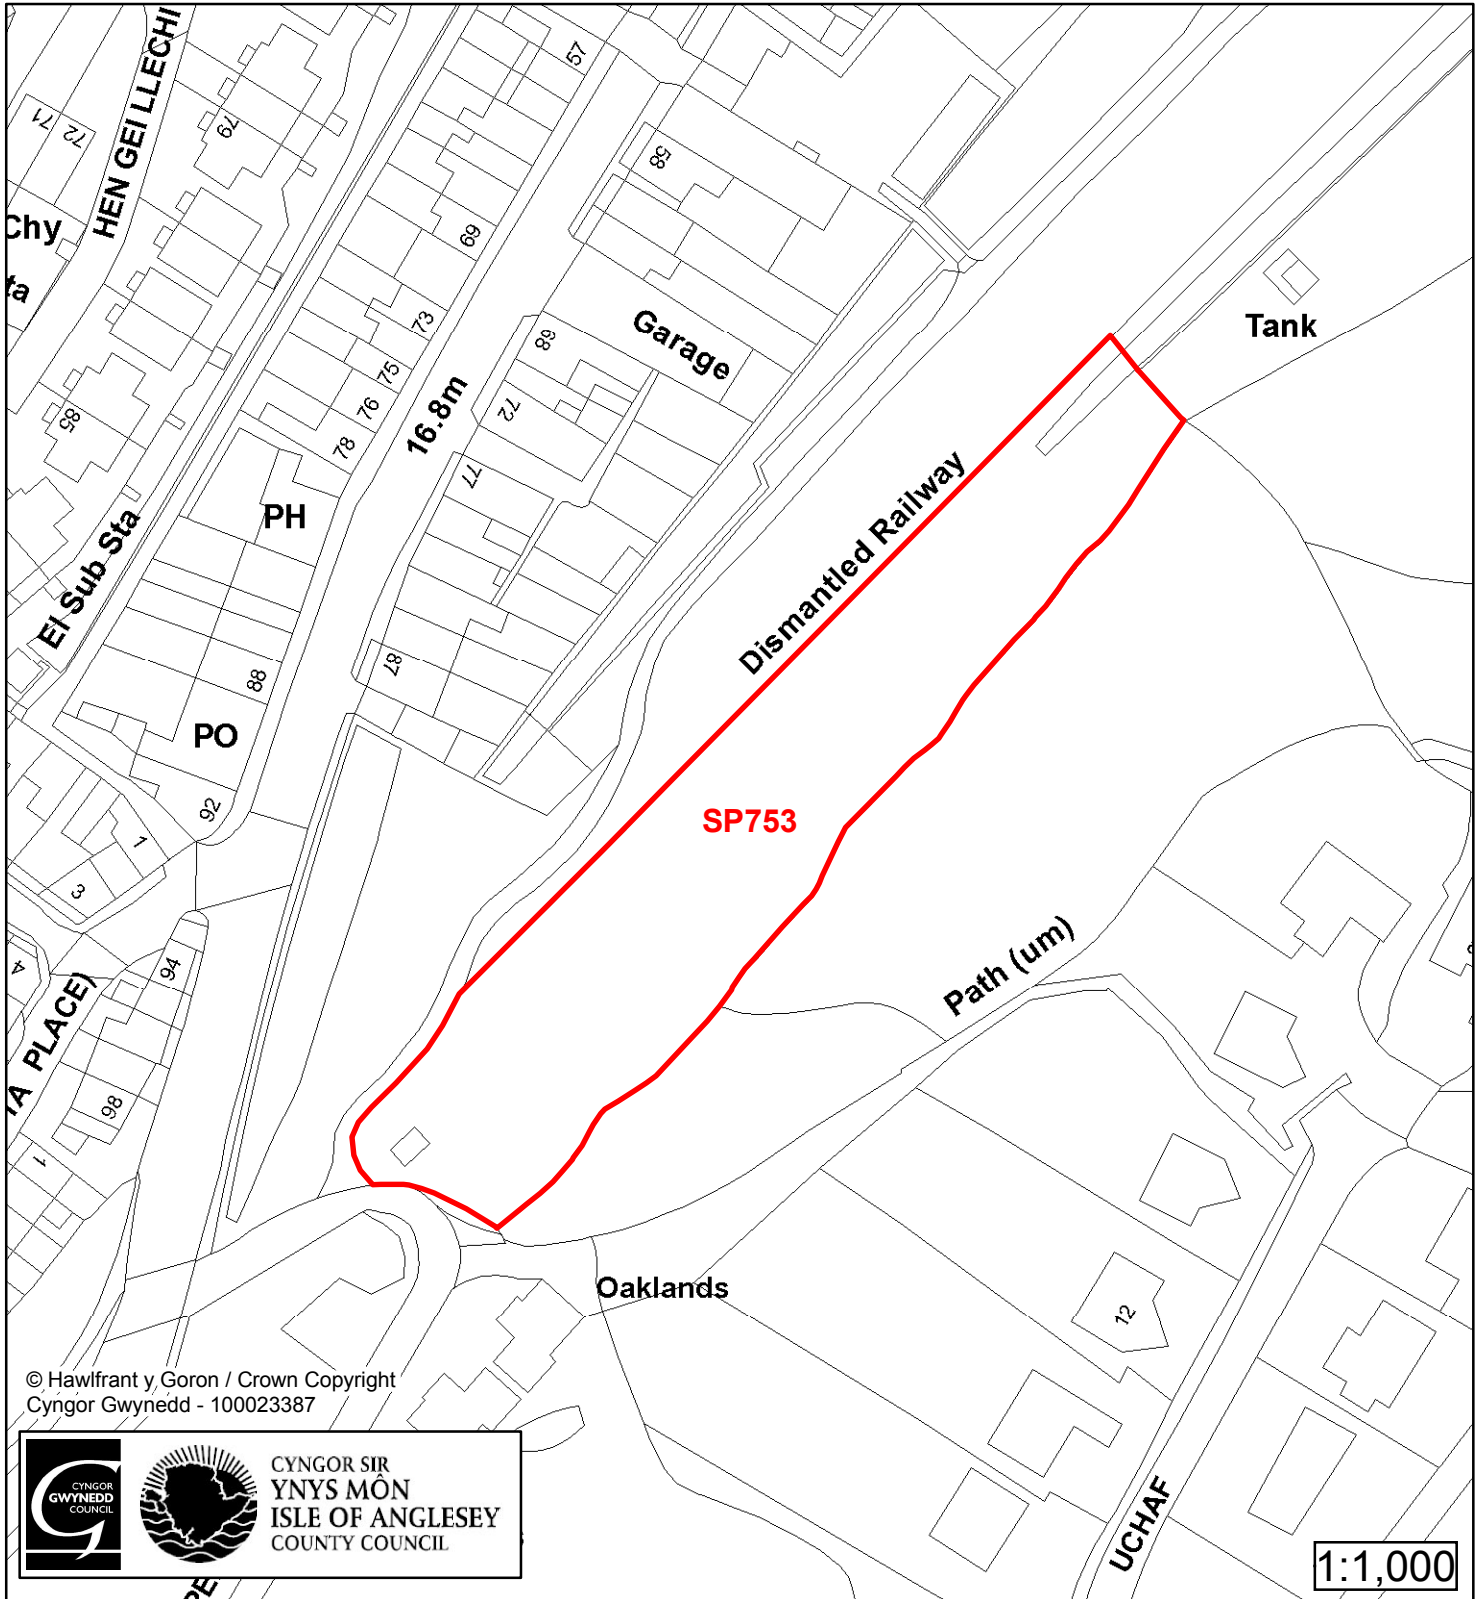

Cynllun Datblygu Lleol ar y Cyd Joint Local Development Plan Cofrestr Safle Posib / Candidate Site Register

Cyfeirnod/ Reference	: SP753
Enw'r Safle / Site Name	: Tir Ger / Land Adj Lon Las
Lleoliad / Location	: Y Felinheli
Cyfeirnod Grid / Grid Reference	: 525 674
Maint (ha) / Size (ha)	: 0.31
Defnydd â Awgrymir / Suggested Use	: Tai / Housing