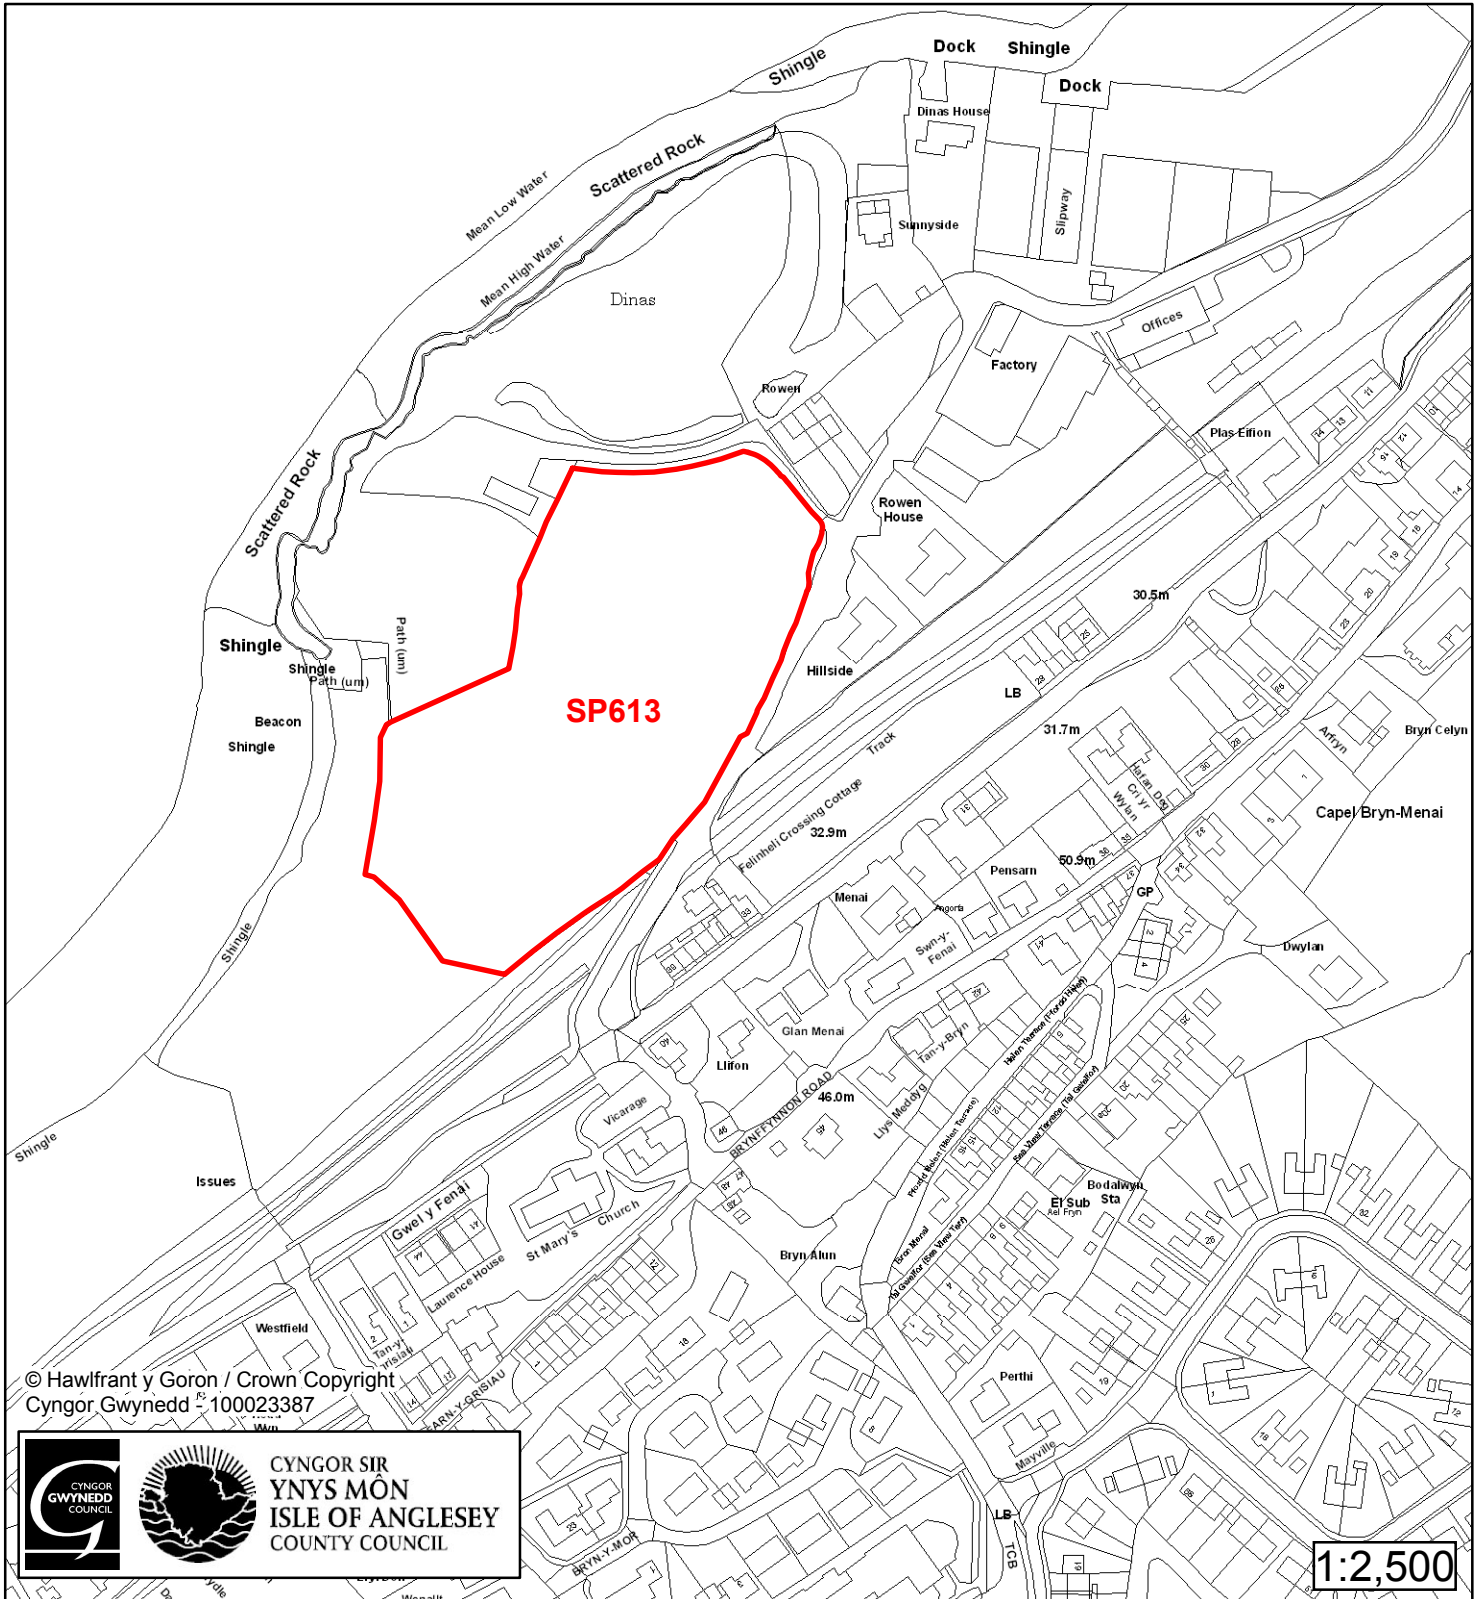

Cynllun Datblygu Lleol ar y Cyd Joint Local Development Plan Cofrestr Safle Posib / Candidate Site Register

© Hawlfraint y Goron / Crown Copyright
Cyngor Gwynedd 100023387

CYNGOR SIR
YNYS MÔN
ISLE OF ANGLESEY
COUNTY COUNCIL

1:2,500

Cyfeirnod / Reference	: SP613
Enw'r Safle / Site Name	: Tir ger / Land adj Hillside
Lleoliad / Location	: Y Felinheli
Cyfeirnod Grid / Grid Reference	: 518 670
Maint (ha) / Size (ha)	: 1.49
Defnydd â Awgrymir / Suggested Use	: Cymysg / Mixed