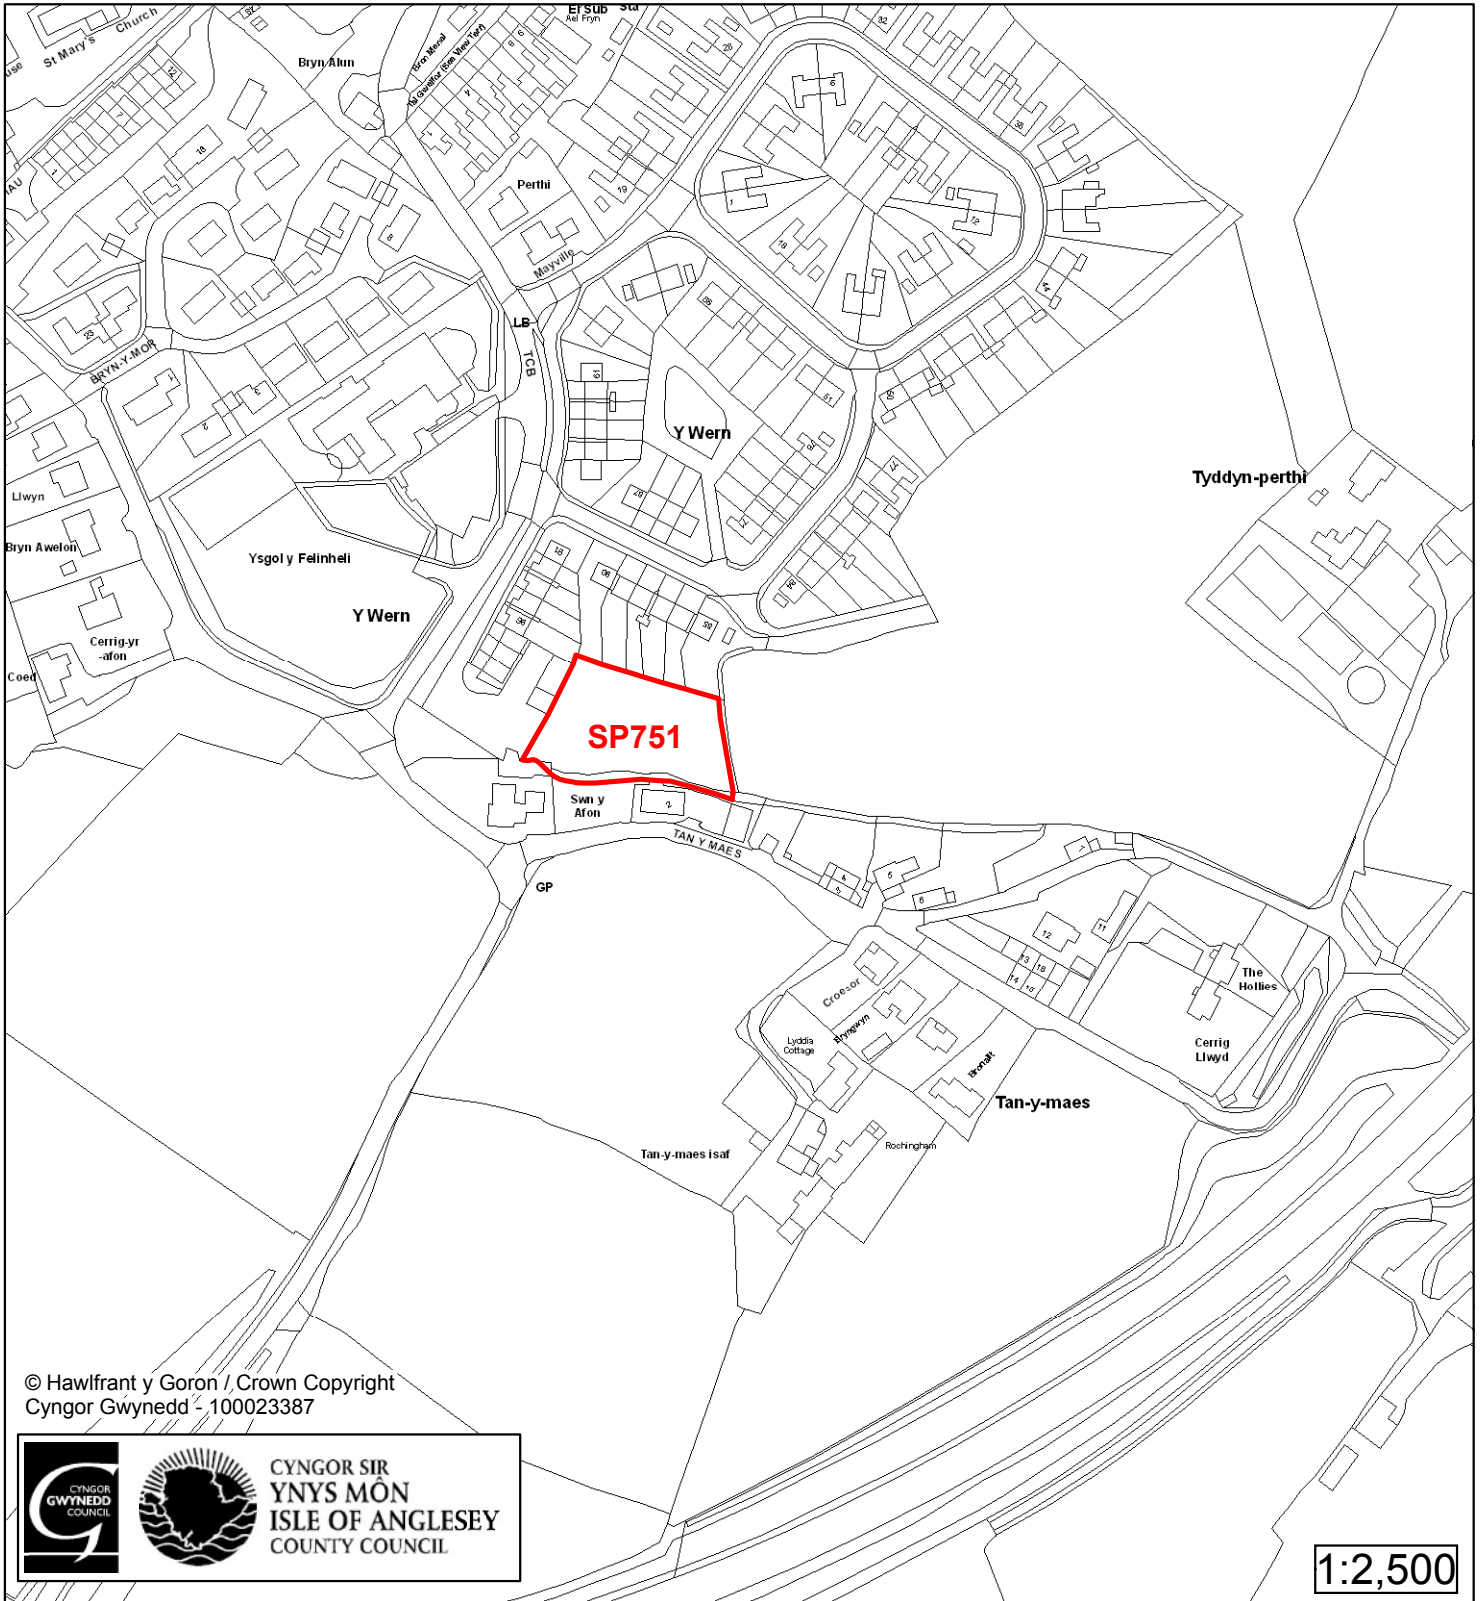

Cynllun Datblygu Lleol ar y Cyd Joint Local Development Plan Cofrestr Safle Posib / Candidate Site Register

Cyfeirnod/ Reference	: SP751
Enw'r Safle / Site Name	: Tir ger / Land adj Y Wern
Lleoliad / Location	: Y Felinheli
Cyfeirnod Grid / Grid Reference	: 520, 665
Maint (ha) / Size (ha)	: 0.20
Defnydd â Awgrymir / Suggested Use	: Tai / Housing