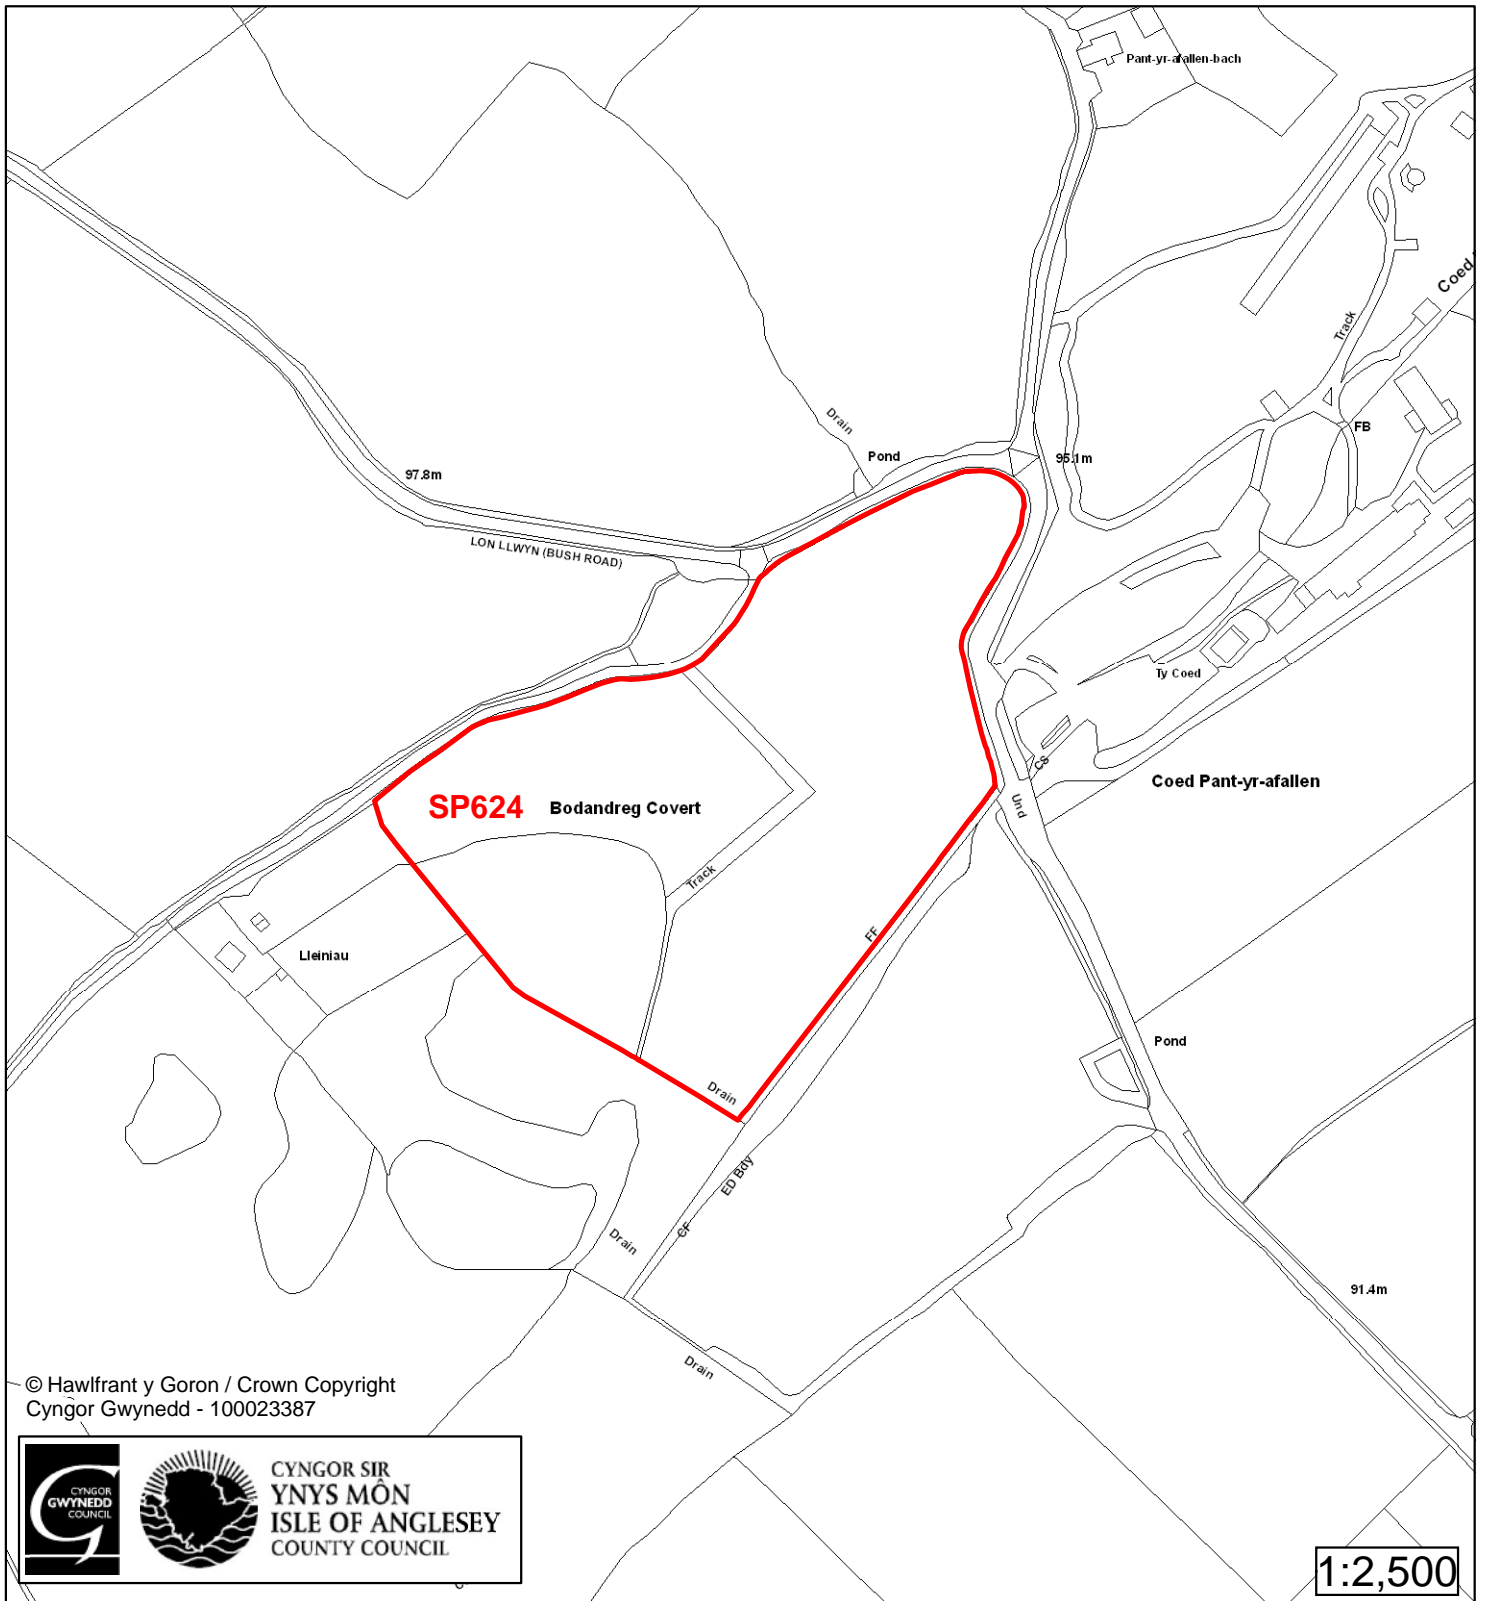

Cynllun Datblygu Lleol ar y Cyd Joint Local Development Plan Cofrestr Safle Posib / Candidate Site Register

Cyfeirnod/ Reference	: SP624
Enw'r Safle / Site Name	: Tir yn / Land at Bodandreg Covert
Lleoliad / Location	: Y Felinheli
Cyfeirnod Grid / Grid Reference	: 531 669
Maint (ha) / Size (ha)	: 2.35
Defnydd â Awgrymir / Suggested Use	: Twristiaeth / Tourism