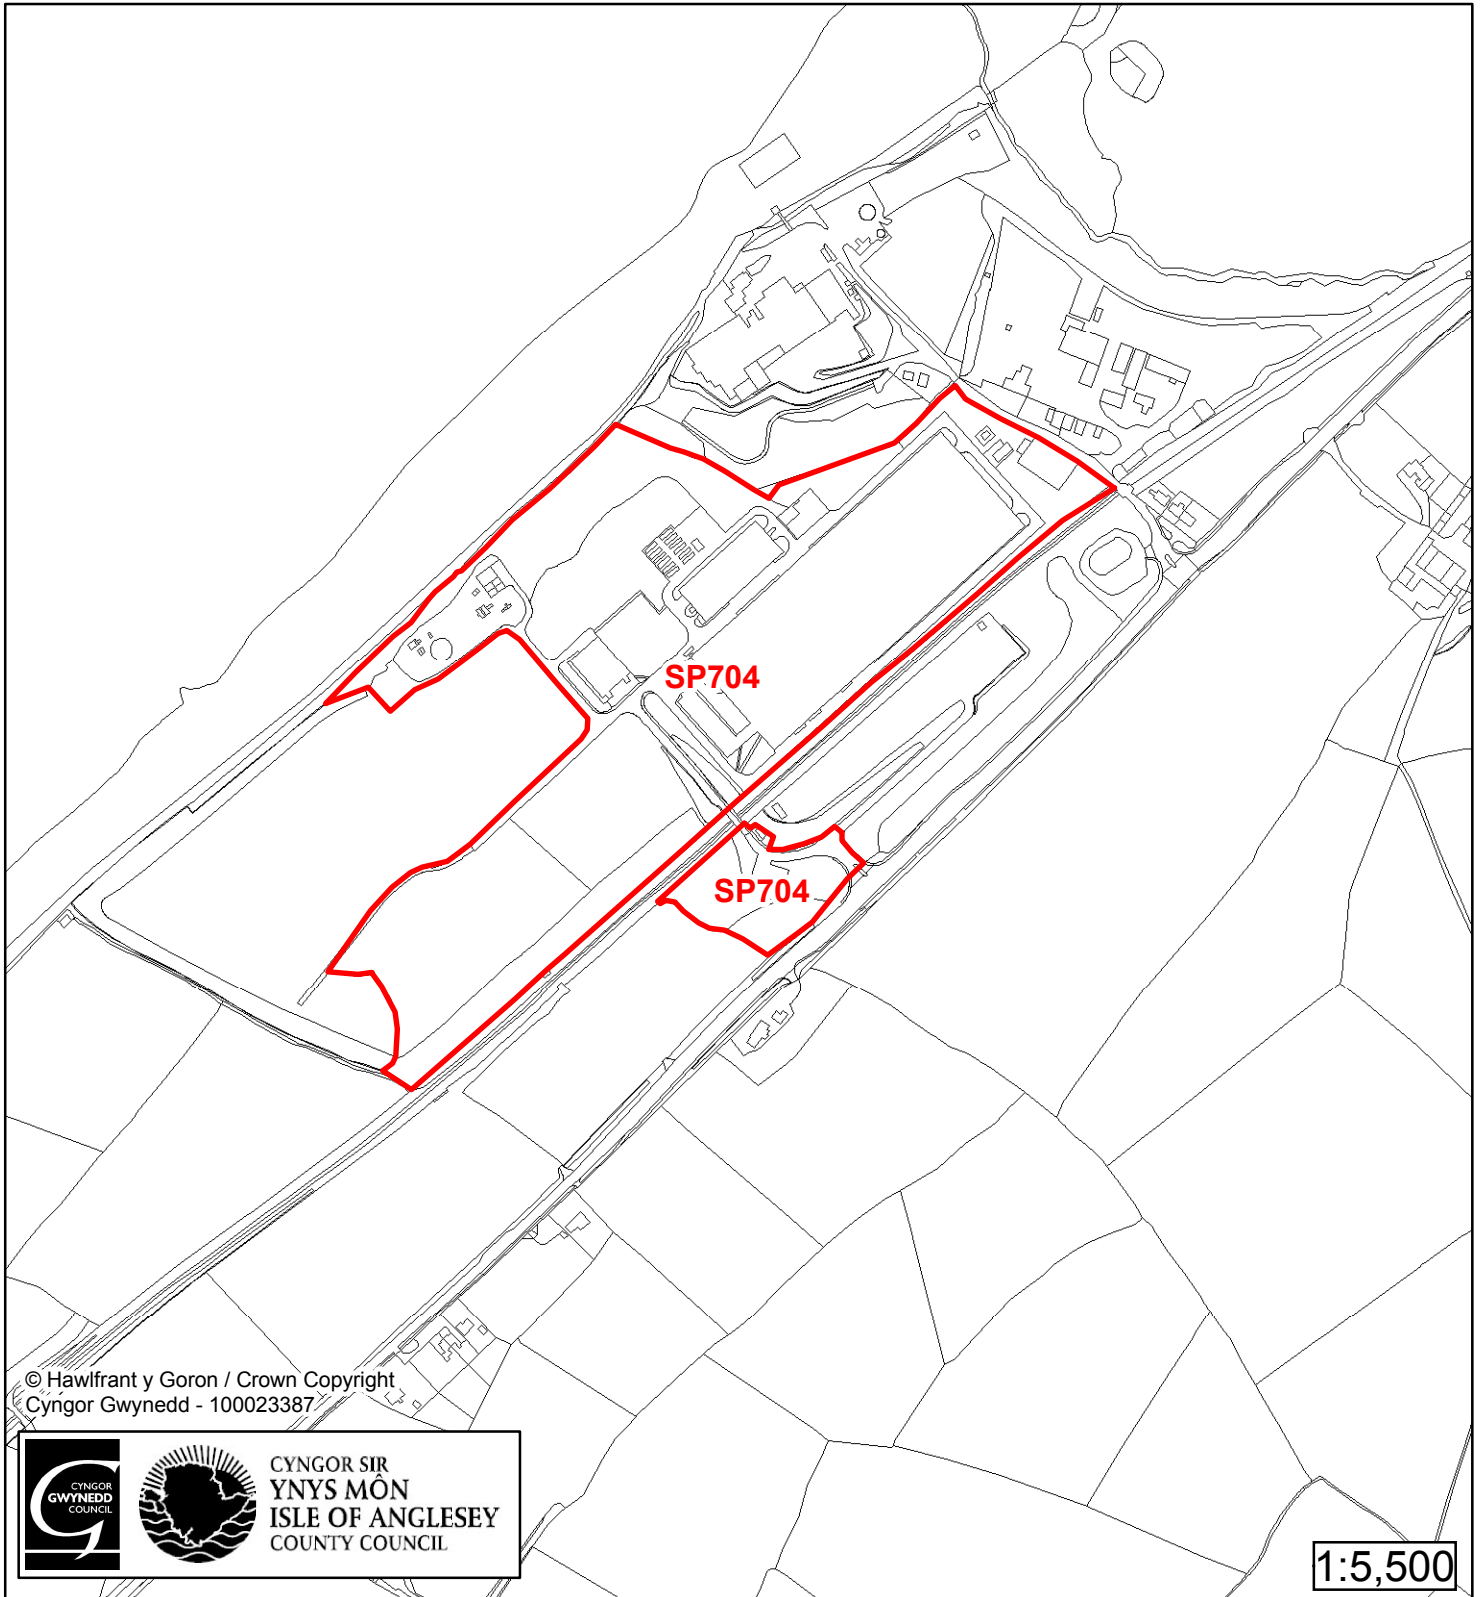

Cynllun Datblygu Lleol ar y Cyd Joint Local Development Plan Cofrestr Safle Posib / Candidate Site Register

Cyfeirnod/ Reference	: SP704
Enw'r Safle / Site Name	: Safle Gynt / Former Dynamex Friction Site
Lleoliad / Location	: Caernarfon
Cyfeirnod Grid / Grid Reference	: 496 653
Maint (ha) / Size (ha)	: 11.58
Defnydd â Awgrymir / Suggested Use	: Cyflogaeth / Employment