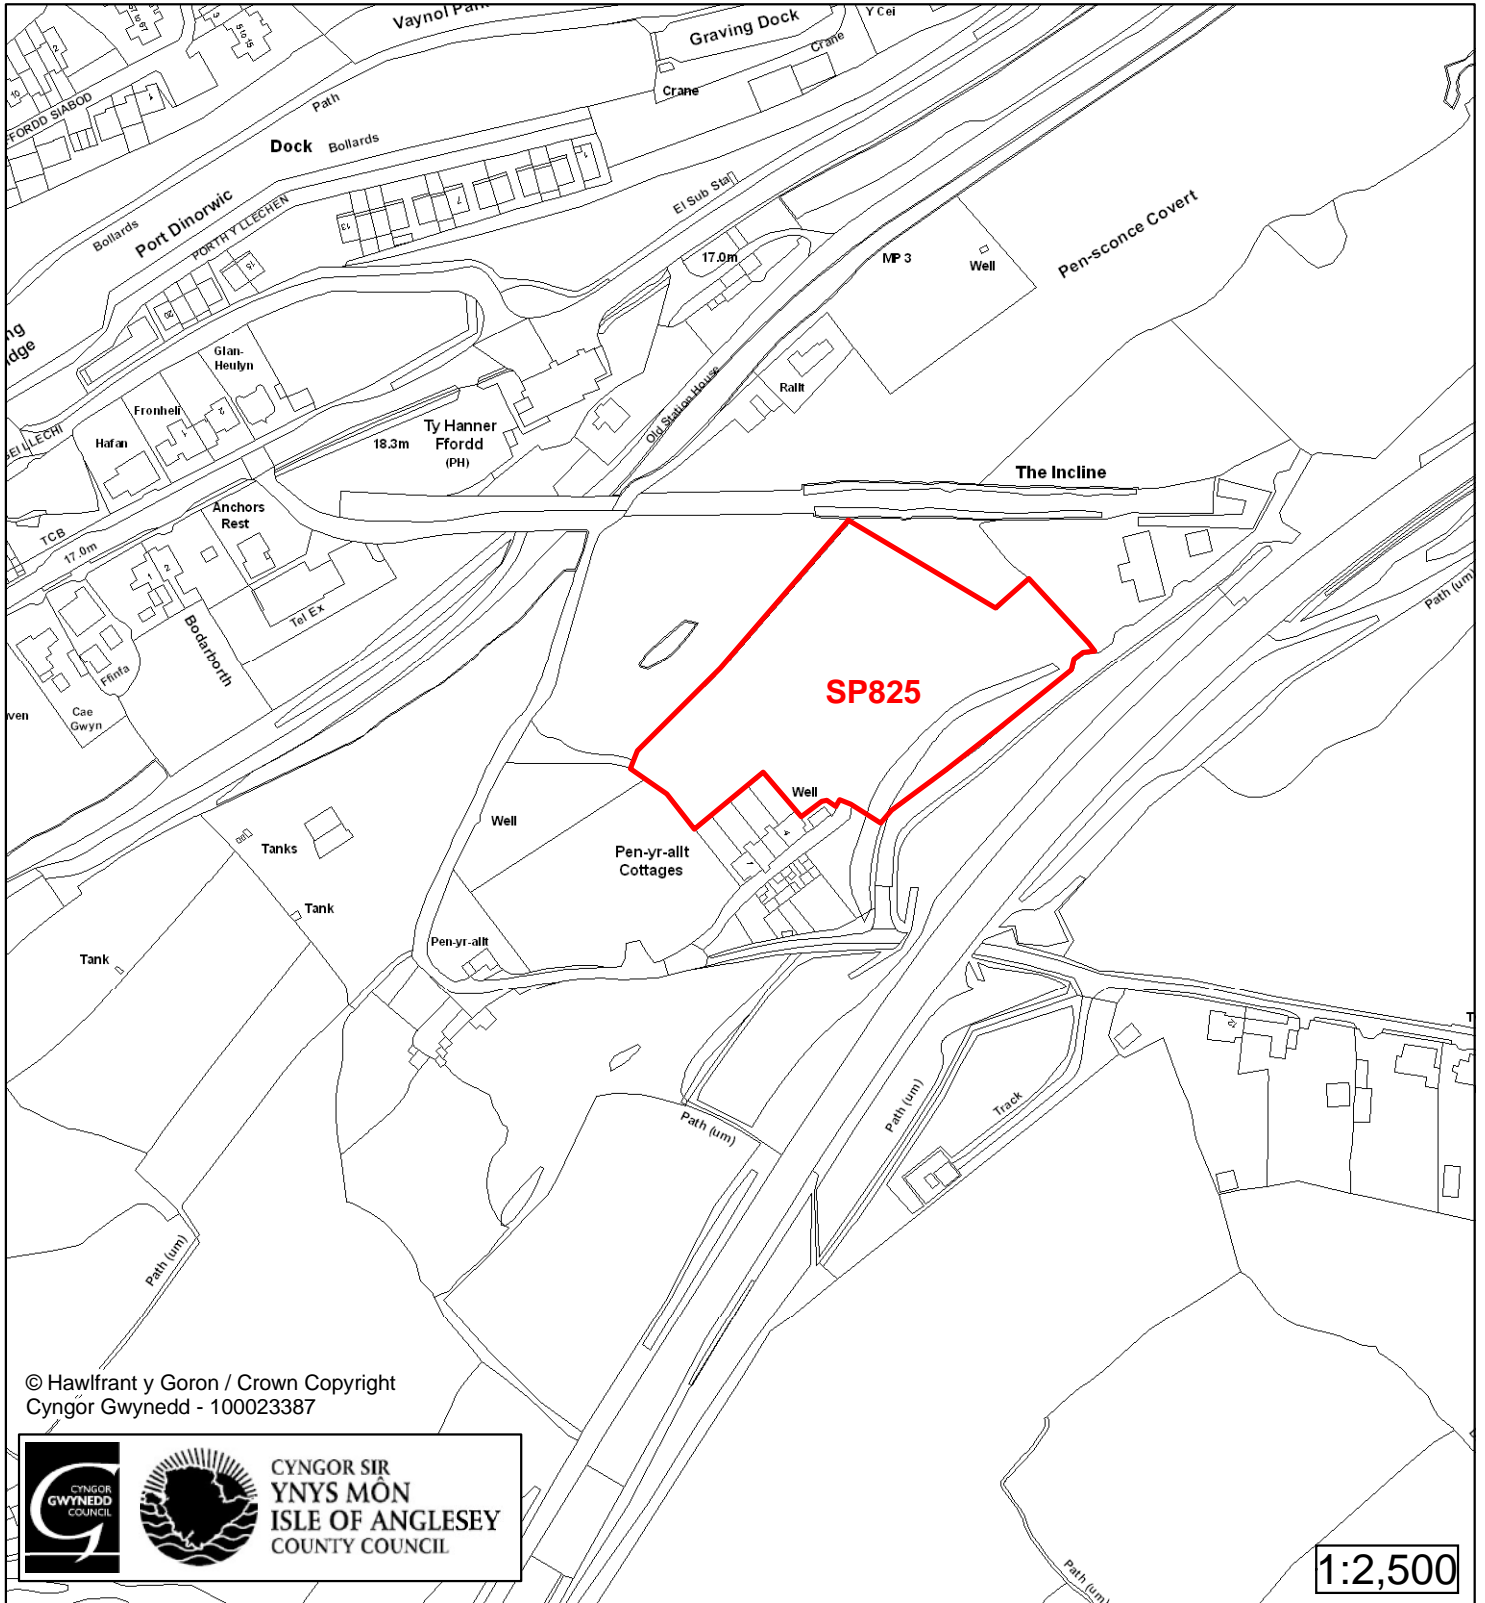

Cynllun Datblygu Lleol ar y Cyd Joint Local Development Plan Cofrestr Safle Posib / Candidate Site Register

Cyfeirnod/ Reference	: SP825
Enw'r Safle / Site Name	: Tir ger / Land adj Pen yr Allt
Lleoliad / Location	: Y Felinheli
Cyfeirnod Grid / Grid Reference	: 530 677
Maint (ha) / Size (ha)	: 0.80
Defnydd â Awgrymir / Suggested Use	: Tai / Housing