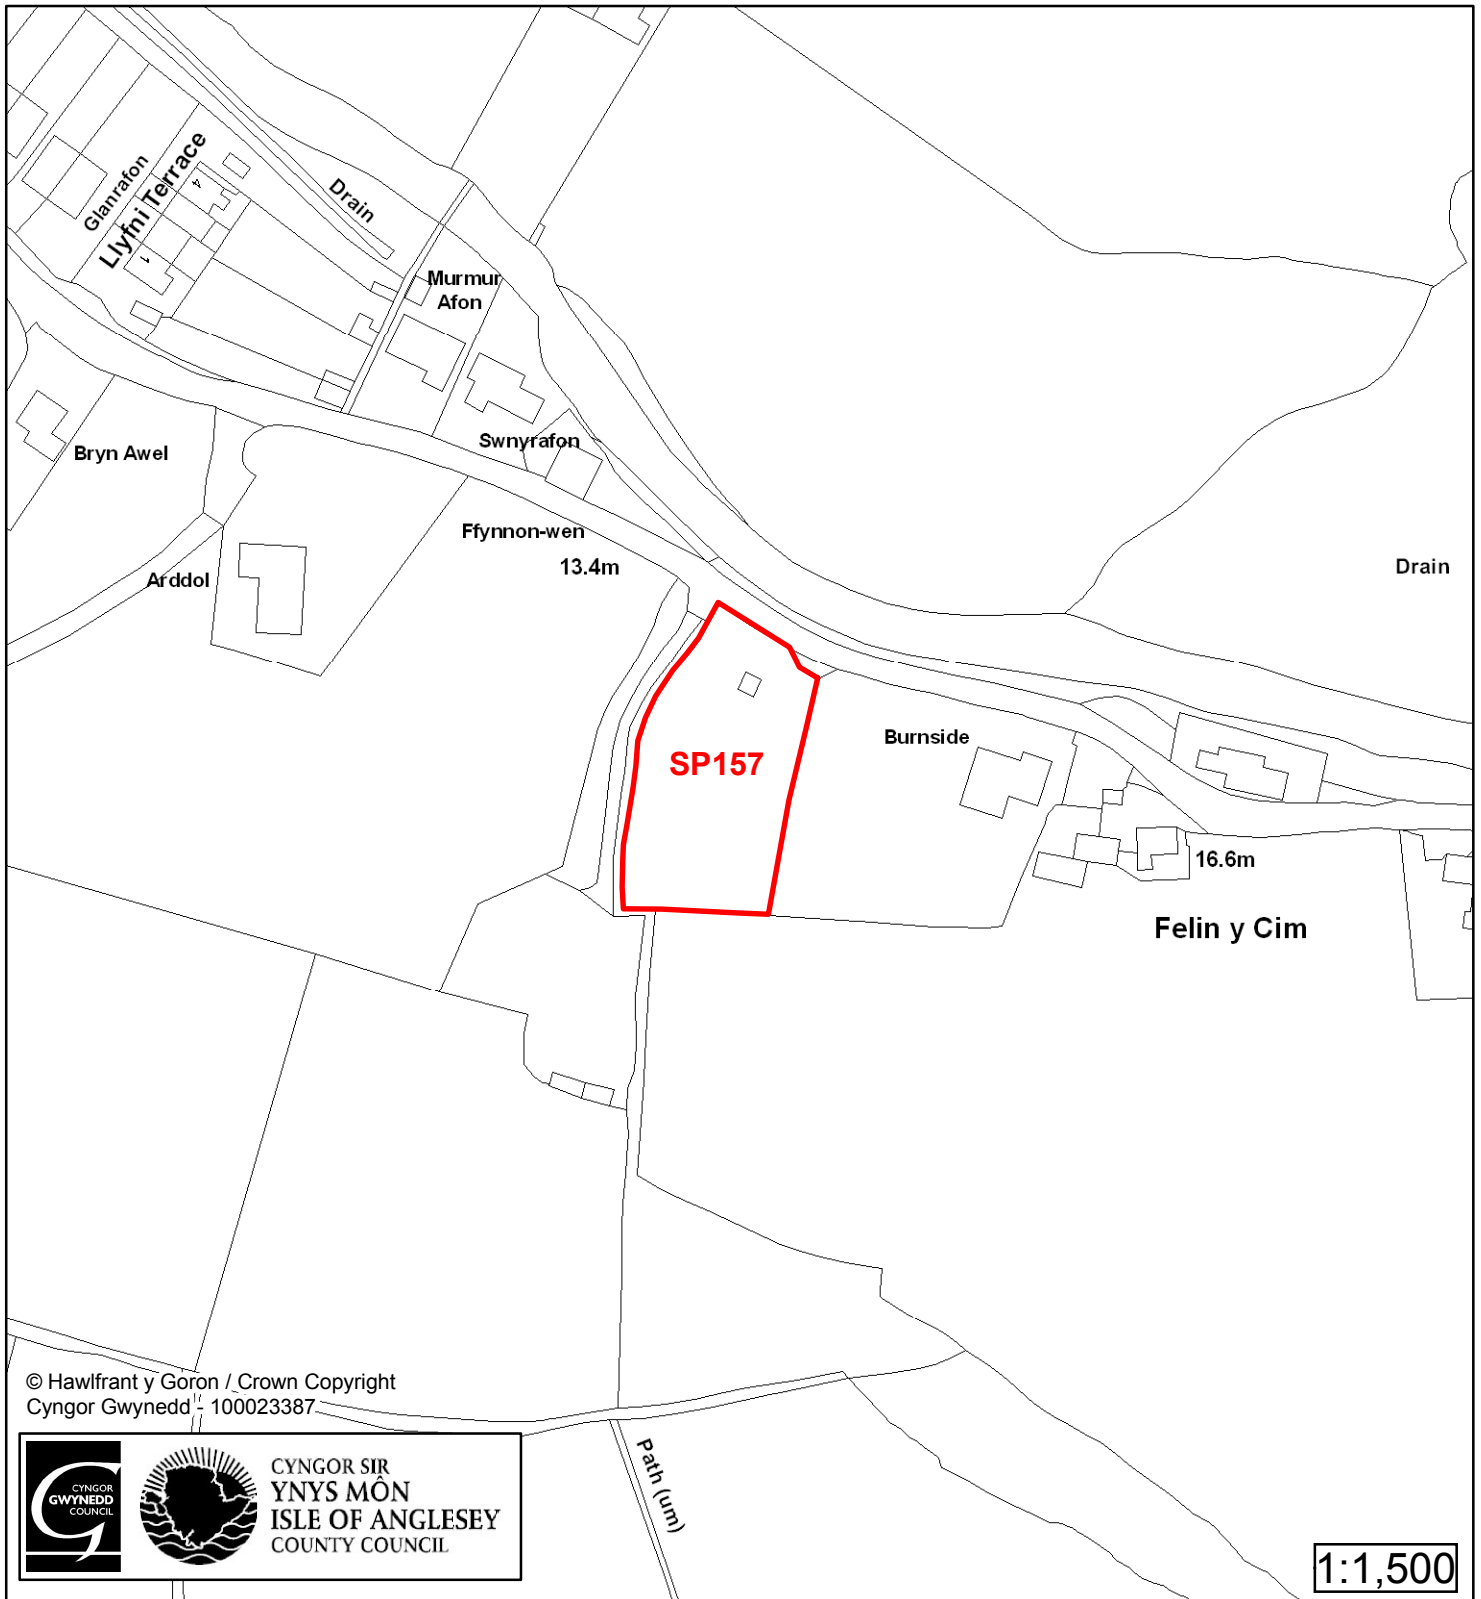

Cynllun Datblygu Lleol ar y Cyd Joint Local Development Plan Cofrestr Safle Posib / Candidate Site Register

Cyfeirnod/ Reference	: SP157
Enw'r Safle / Site Name	: Tir ger / Land adj Burnside
Lleoliad / Location	: Pontllyfni
Cyfeirnod Grid / Grid Reference	: 438 524
Maint (ha) / Size (ha)	: 0.17
Defnydd â Awgrymir / Suggested Use	: Tai / Housing