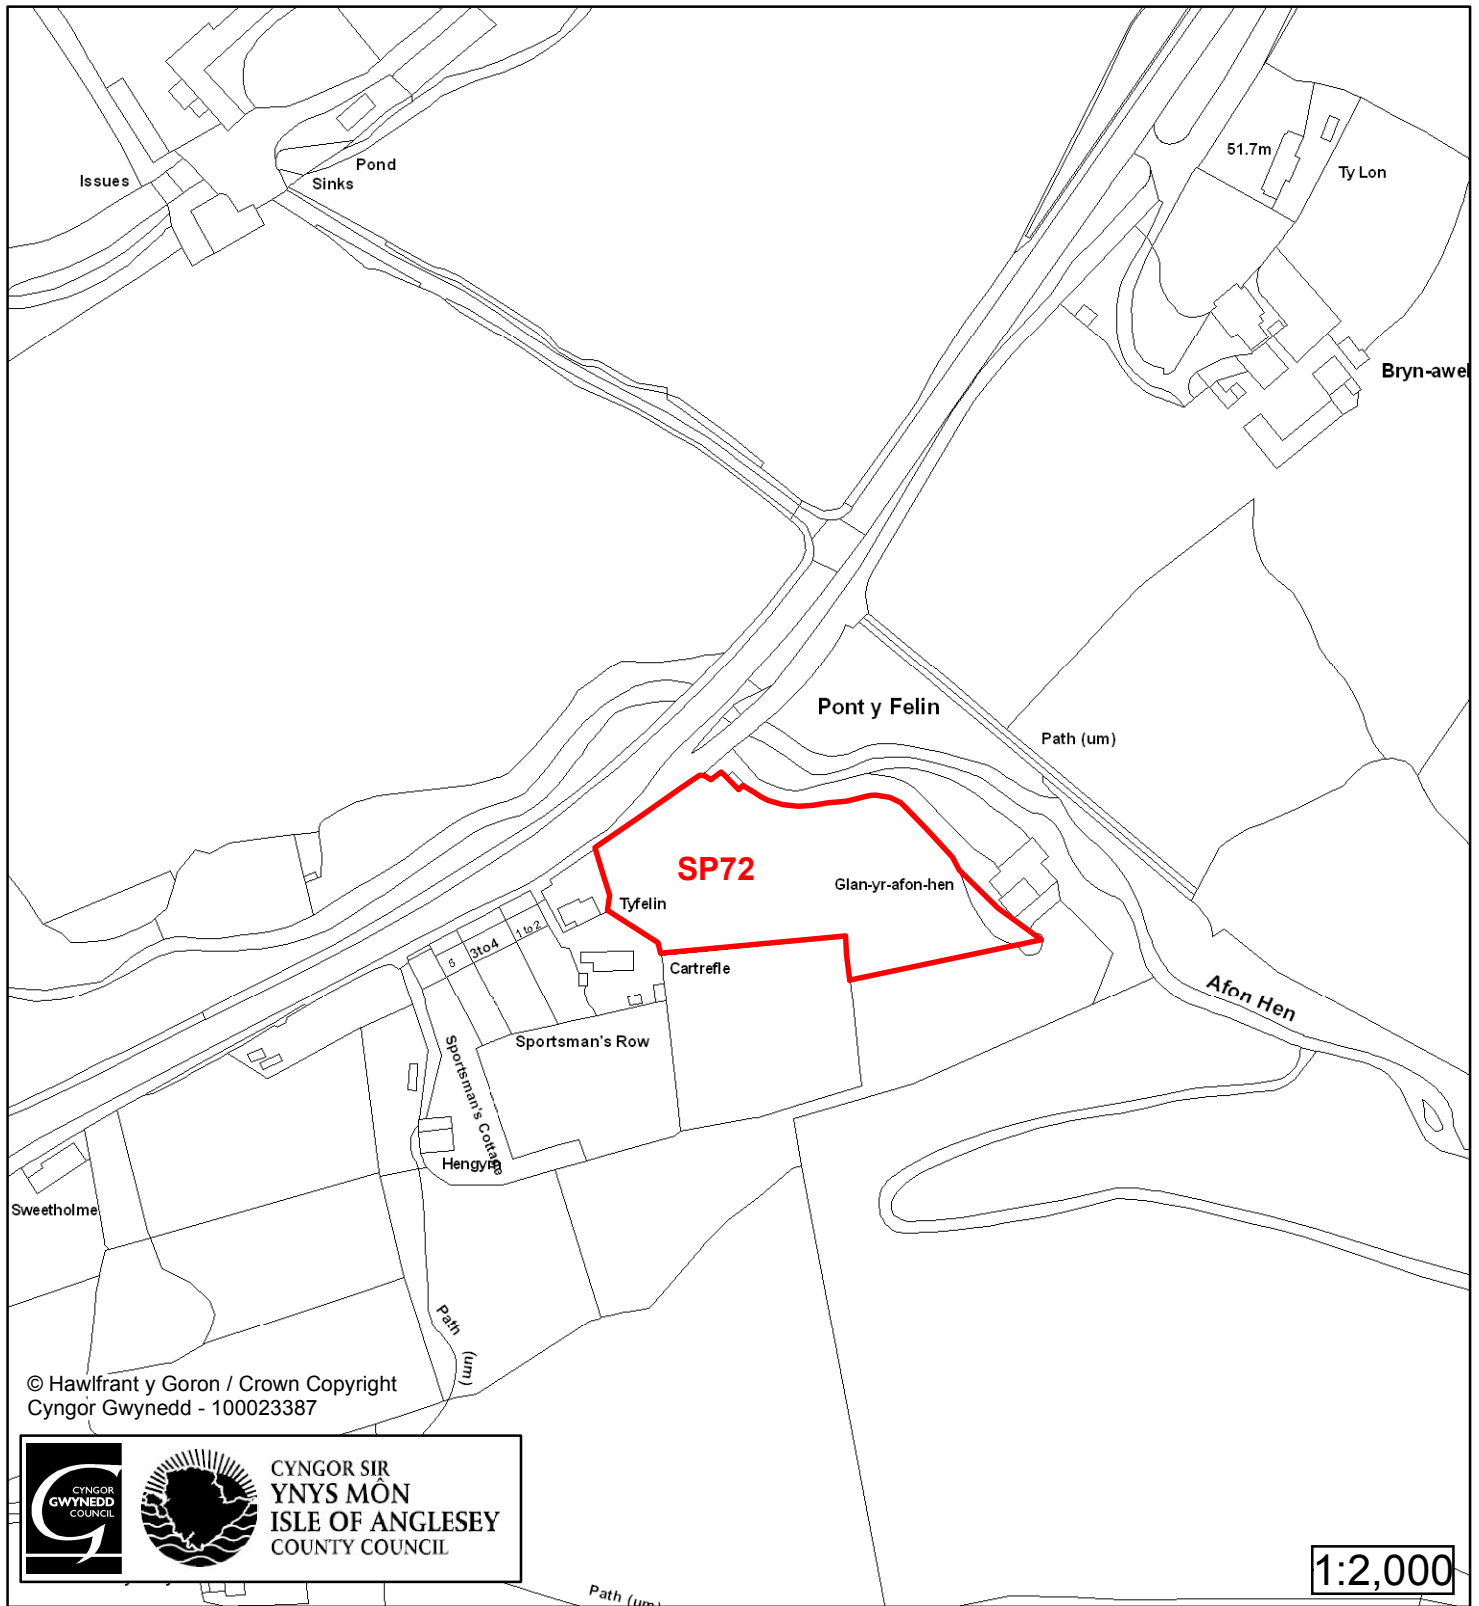

Cynllun Datblygu Lleol ar y Cyd Joint Local Development Plan Cofrestr Safle Posib / Candidate Site Register

© Hawlfraint y Goron / Crown Copyright
Cyngor Gwynedd - 100023387

CYNGOR SIR
YNYS MÔN
ISLE OF ANGLESEY
COUNTY COUNCIL

1:2,000

Cyfeirnod/ Reference	: SP72
Enw'r Safle / Site Name	: Tir yn / Land at Glan yr Afon Hen
Lleoliad / Location	: Gyrn Goch
Cyfeirnod Grid / Grid Reference	: 4.5 486
Maint (ha) / Size (ha)	: 0.38
Defnydd â Awgrymir / Suggested Use	: Tai / Housing