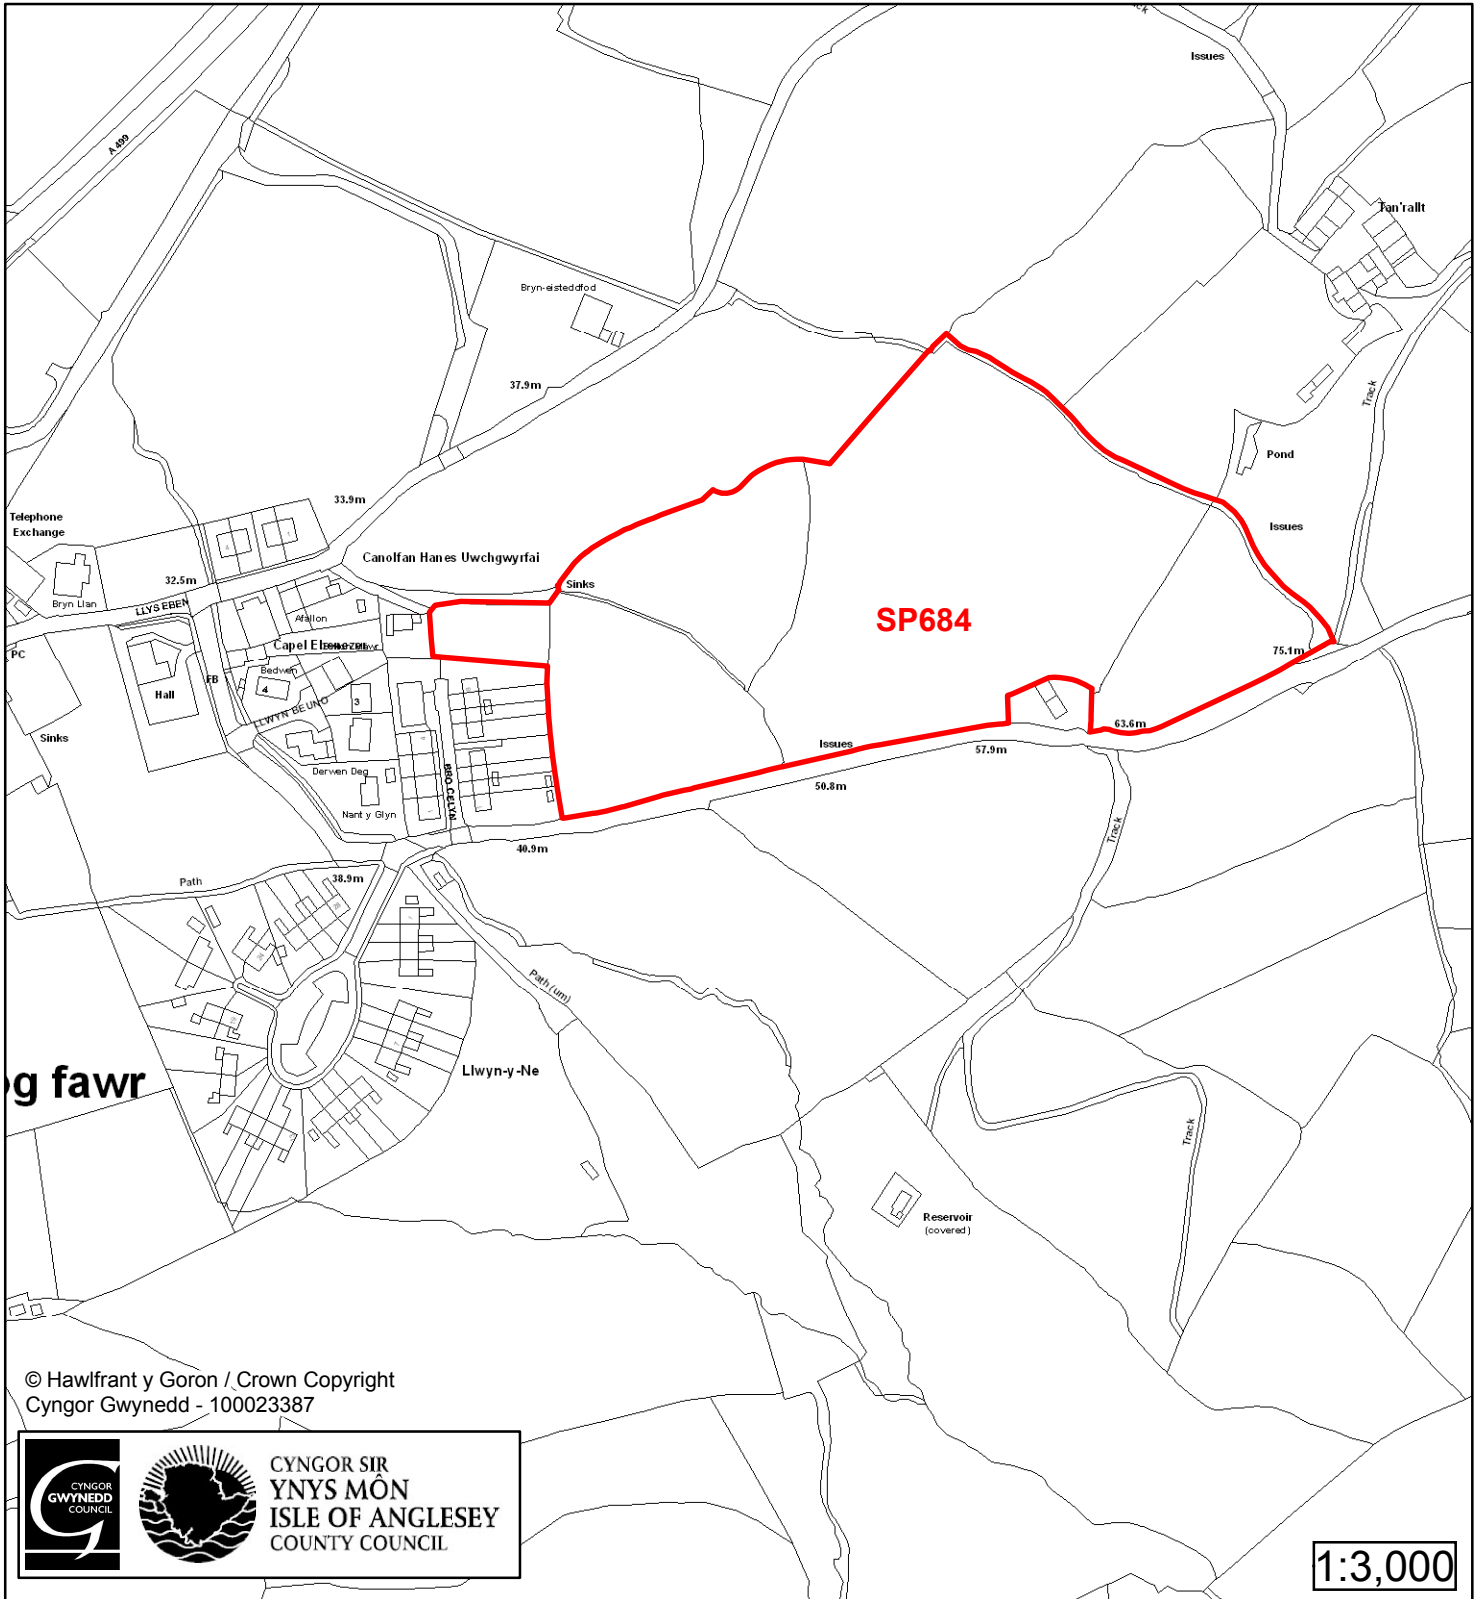

Cynllun Datblygu Lleol ar y Cyd Joint Local Development Plan Cofrestr Safle Posib / Candidate Site Register

© Hawlfraint y Goron / Crown Copyright
Cyngor Gwynedd - 100023387

CYNGOR SIR
YNYS MÔN
ISLE OF ANGLESEY
COUNTY COUNCIL

1:3,000

Cyfeirnod/ Reference	: SP684
Enw'r Safle / Site Name	: Tir ger / Land adj Bro Delyn
Lleoliad / Location	: Clynnog Fawr
Cyfeirnod Grid / Grid Reference	: 419 498
Maint (ha) / Size (ha)	: 3.41
Defnydd â Awgrymir / Suggested Use	: Tai / Housing