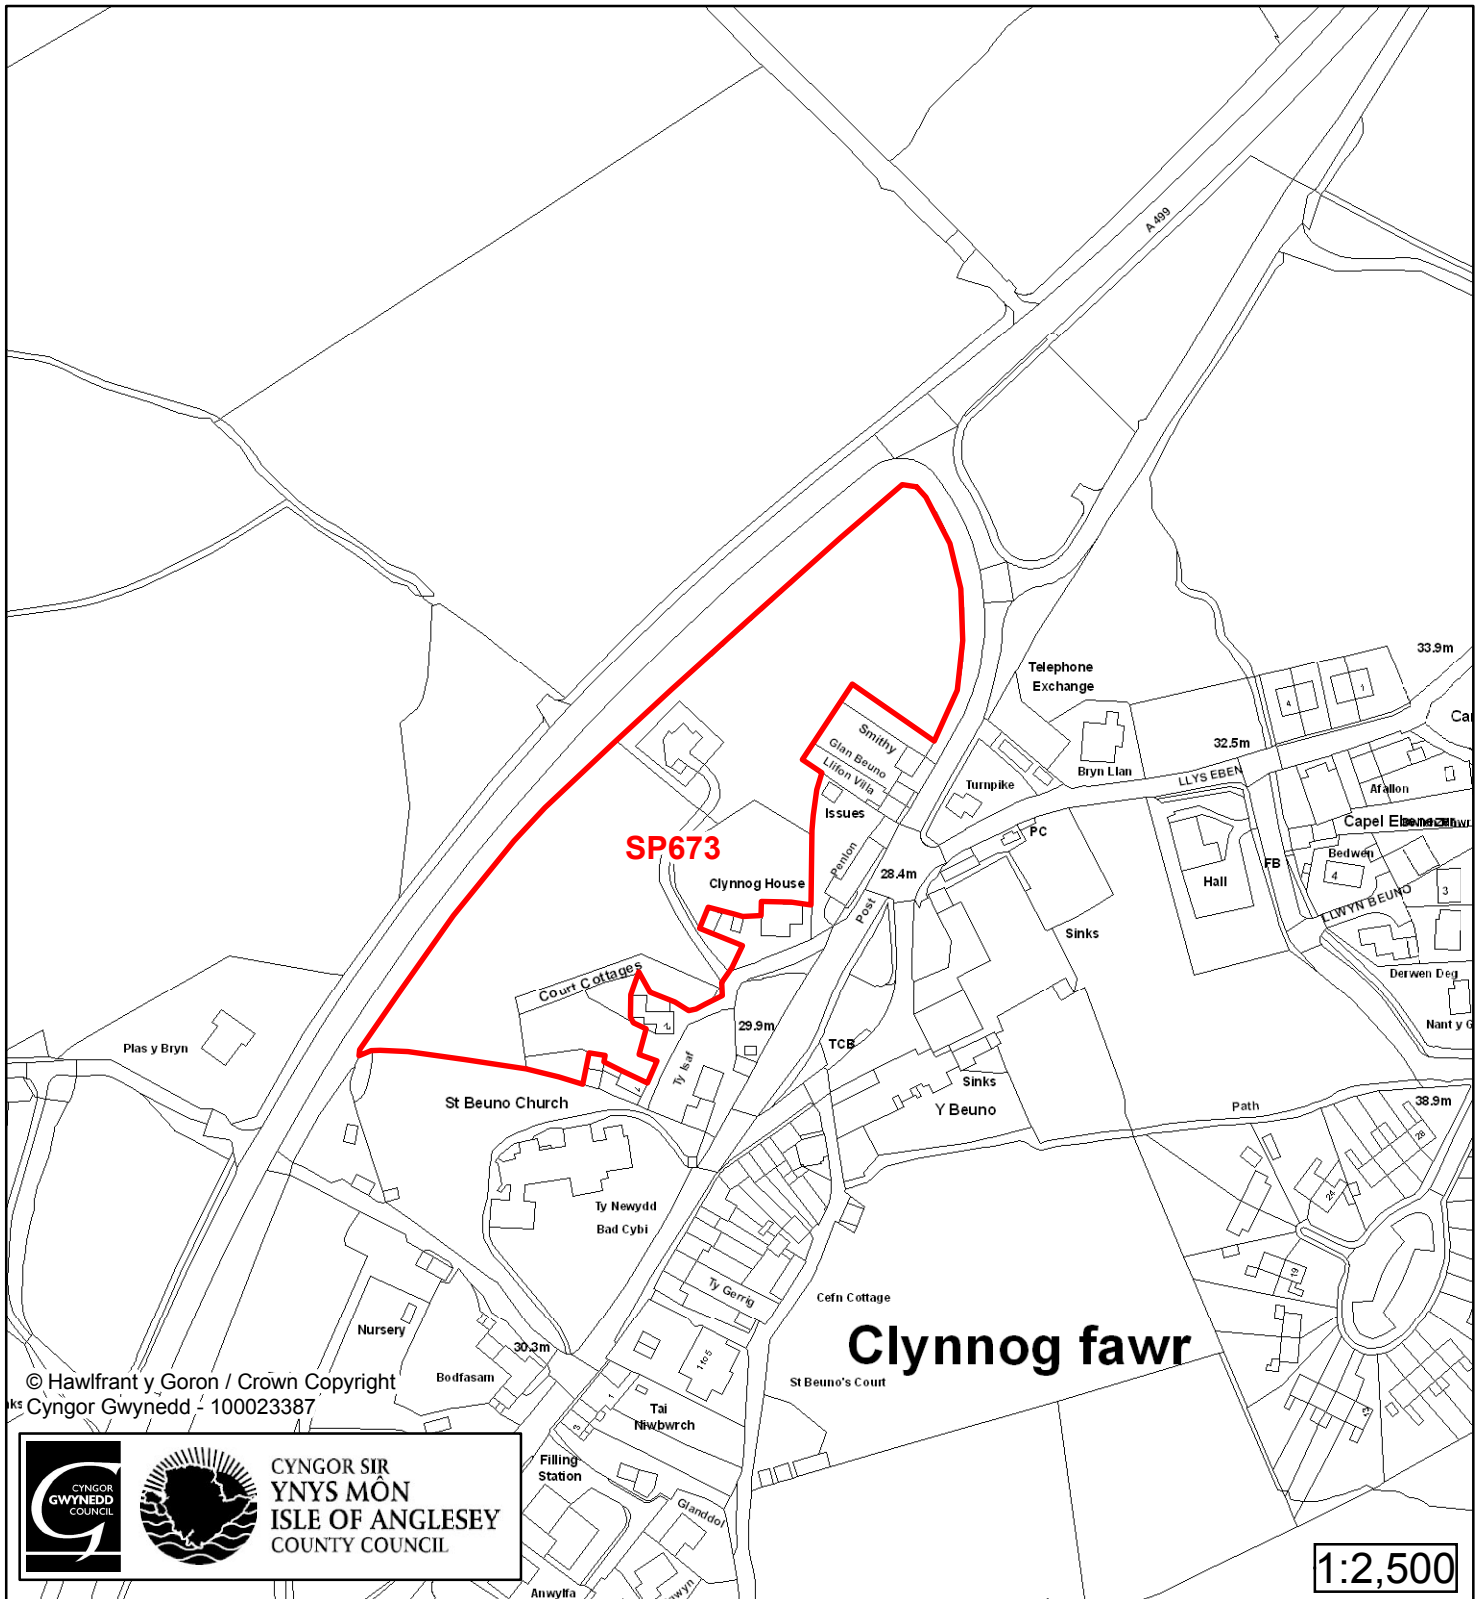

Cynllun Datblygu Lleol ar y Cyd Joint Local Development Plan Cofrestr Safle Posib / Candidate Site Register

Cyfeirnod/ Reference	: SP673
Enw'r Safle / Site Name	: Tir ger / Land adj Court Cottages
Lleoliad / Location	: Clynnog Fawr
Cyfeirnod Grid / Grid Reference	: 414 498
Maint (ha) / Size (ha)	: 1.5
Defnydd â Awgrymir / Suggested Use	: Tai / Housing