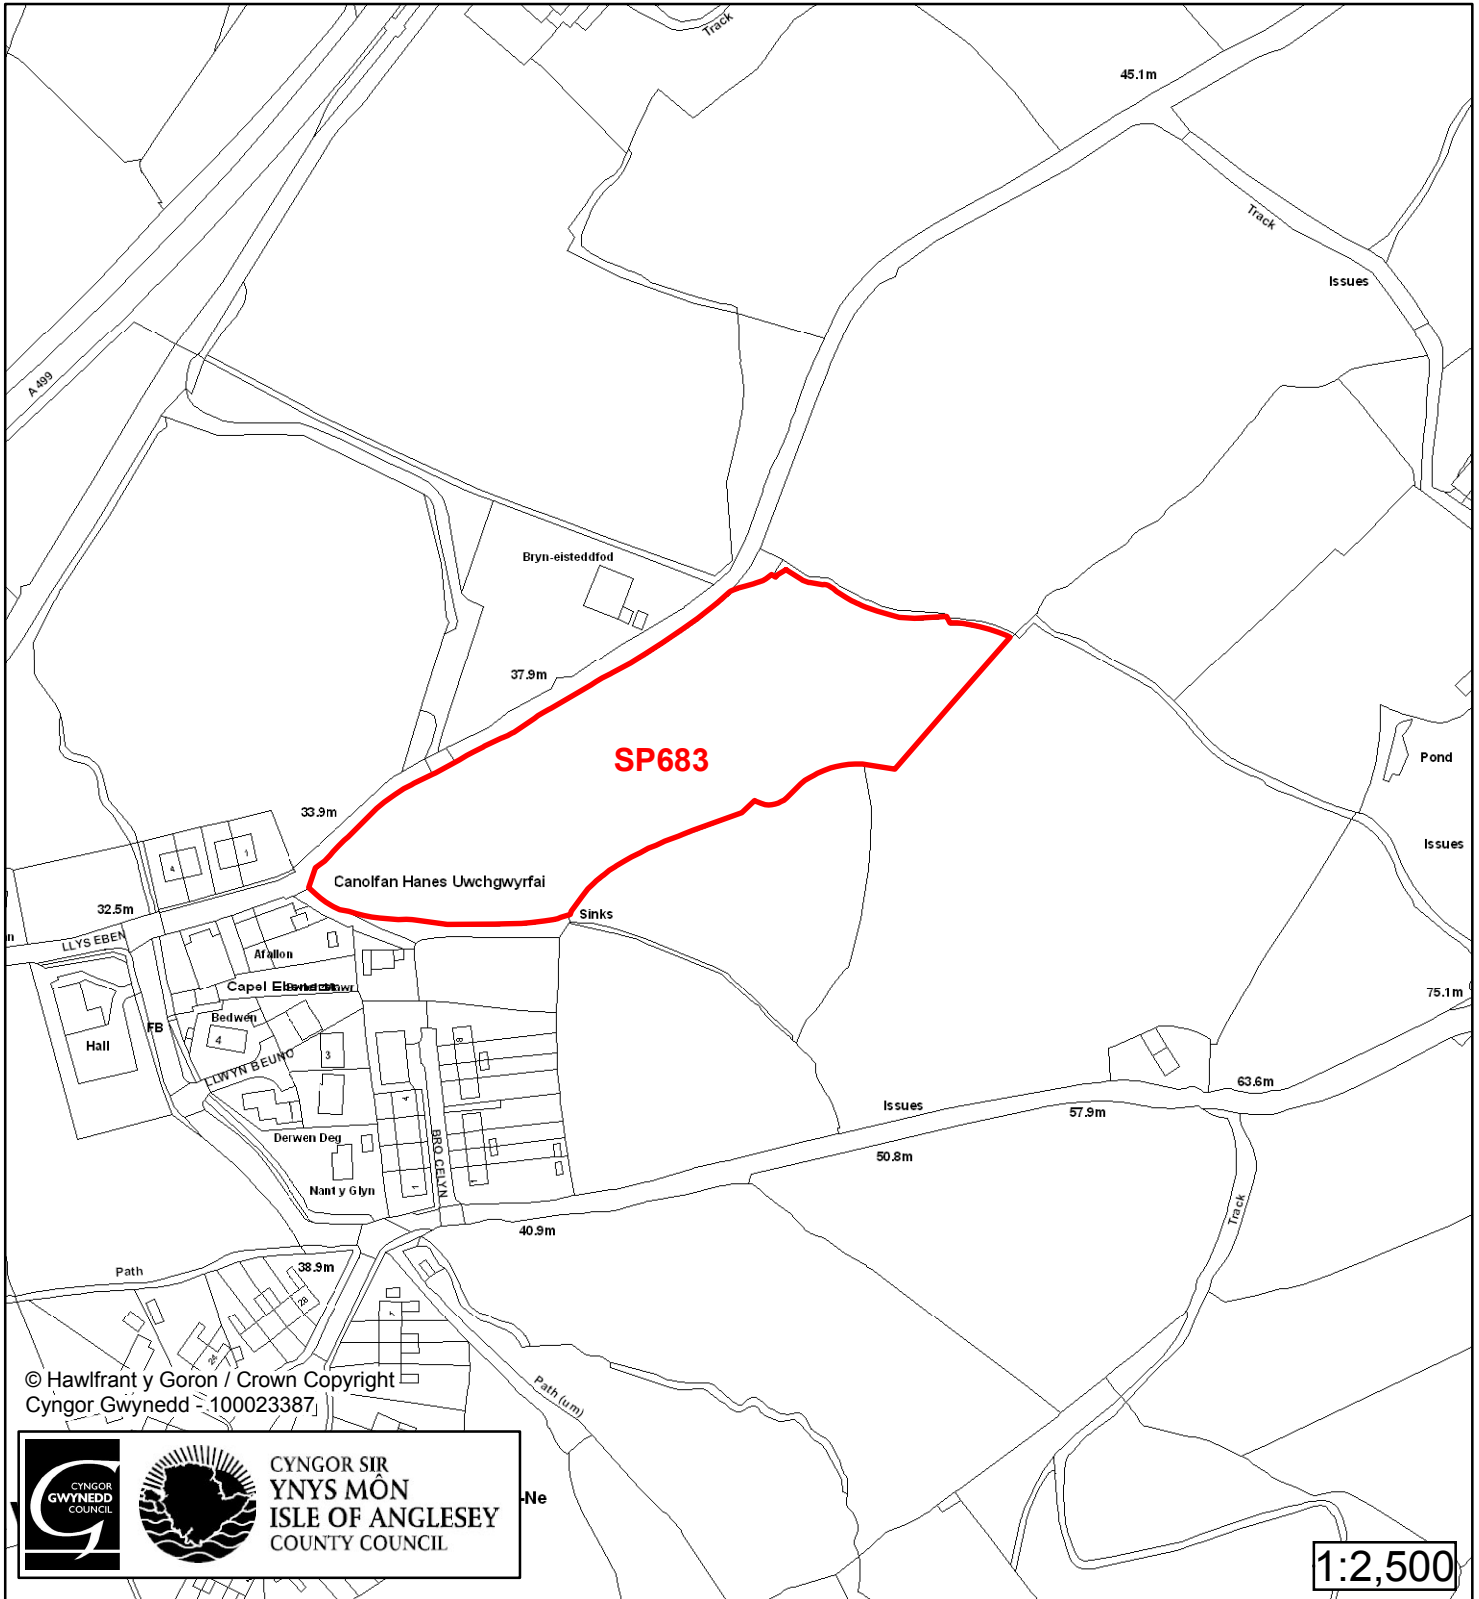

Cynllun Datblygu Lleol ar y Cyd Joint Local Development Plan Cofrestr Safle Posib / Candidate Site Register

Cyfeirnod/ Reference	: SP683
Enw'r Safle / Site Name	: Tir ger / Land adj Bryn Eisteddfod
Lleoliad / Location	: Clynnog Fawr
Cyfeirnod Grid / Grid Reference	: 419 498
Maint (ha) / Size (ha)	: 1.22
Defnydd â Awgrymir / Suggested Use	: Tai / Housing