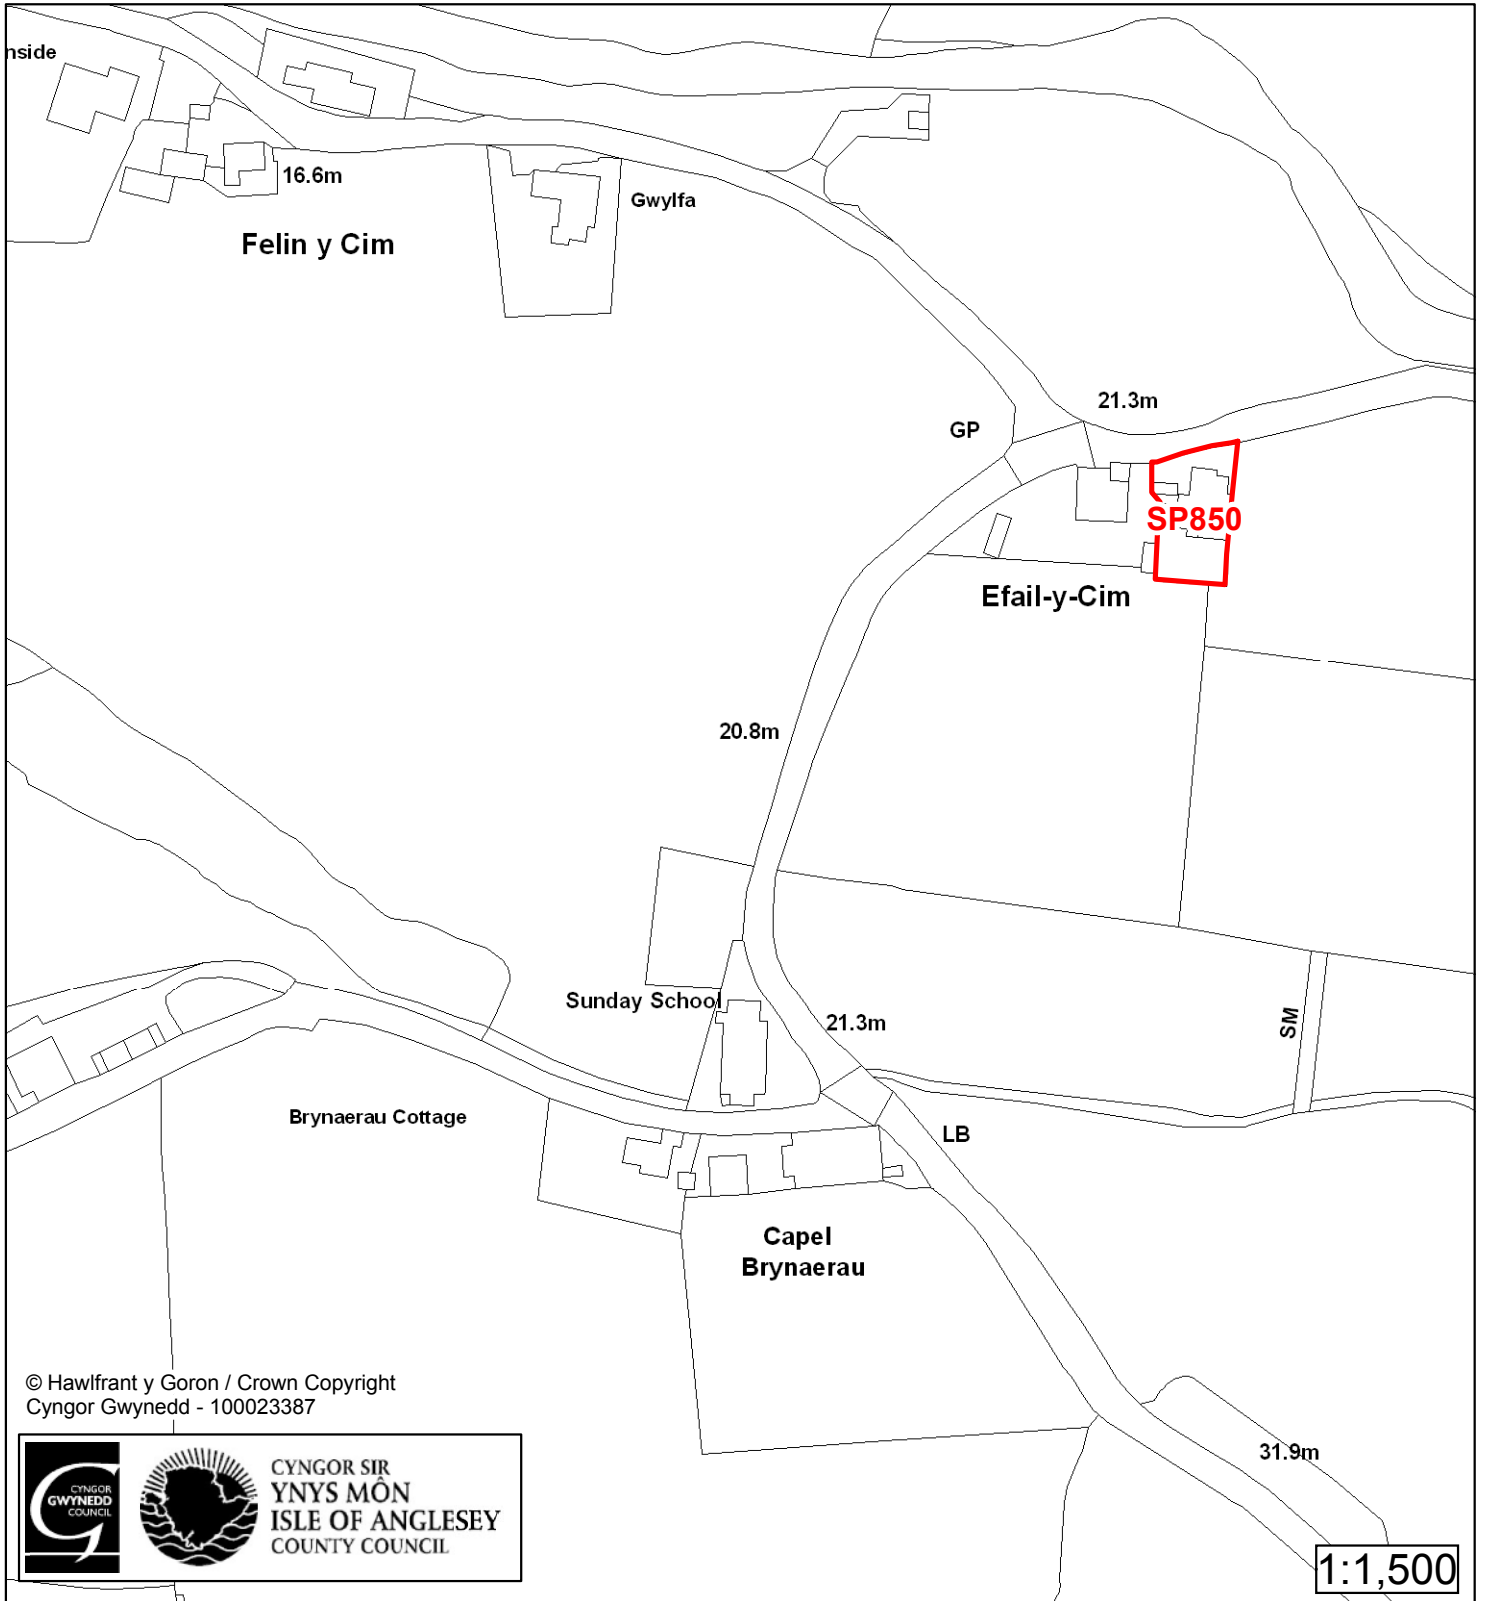

Cynllun Datblygu Lleol ar y Cyd Joint Local Development Plan Cofrestr Safle Posib / Candidate Site Register

Cyfeirnod/ Reference	: SP850
Enw'r Safle / Site Name	: Tir ger / Land adj Efail y Cim
Lleoliad / Location	: Pontllyfni
Cyfeirnod Grid / Grid Reference	: 440 522
Maint (ha) / Size (ha)	: 0.04
Defnydd â Awgrymir / Suggested Use	: Tai / Housing