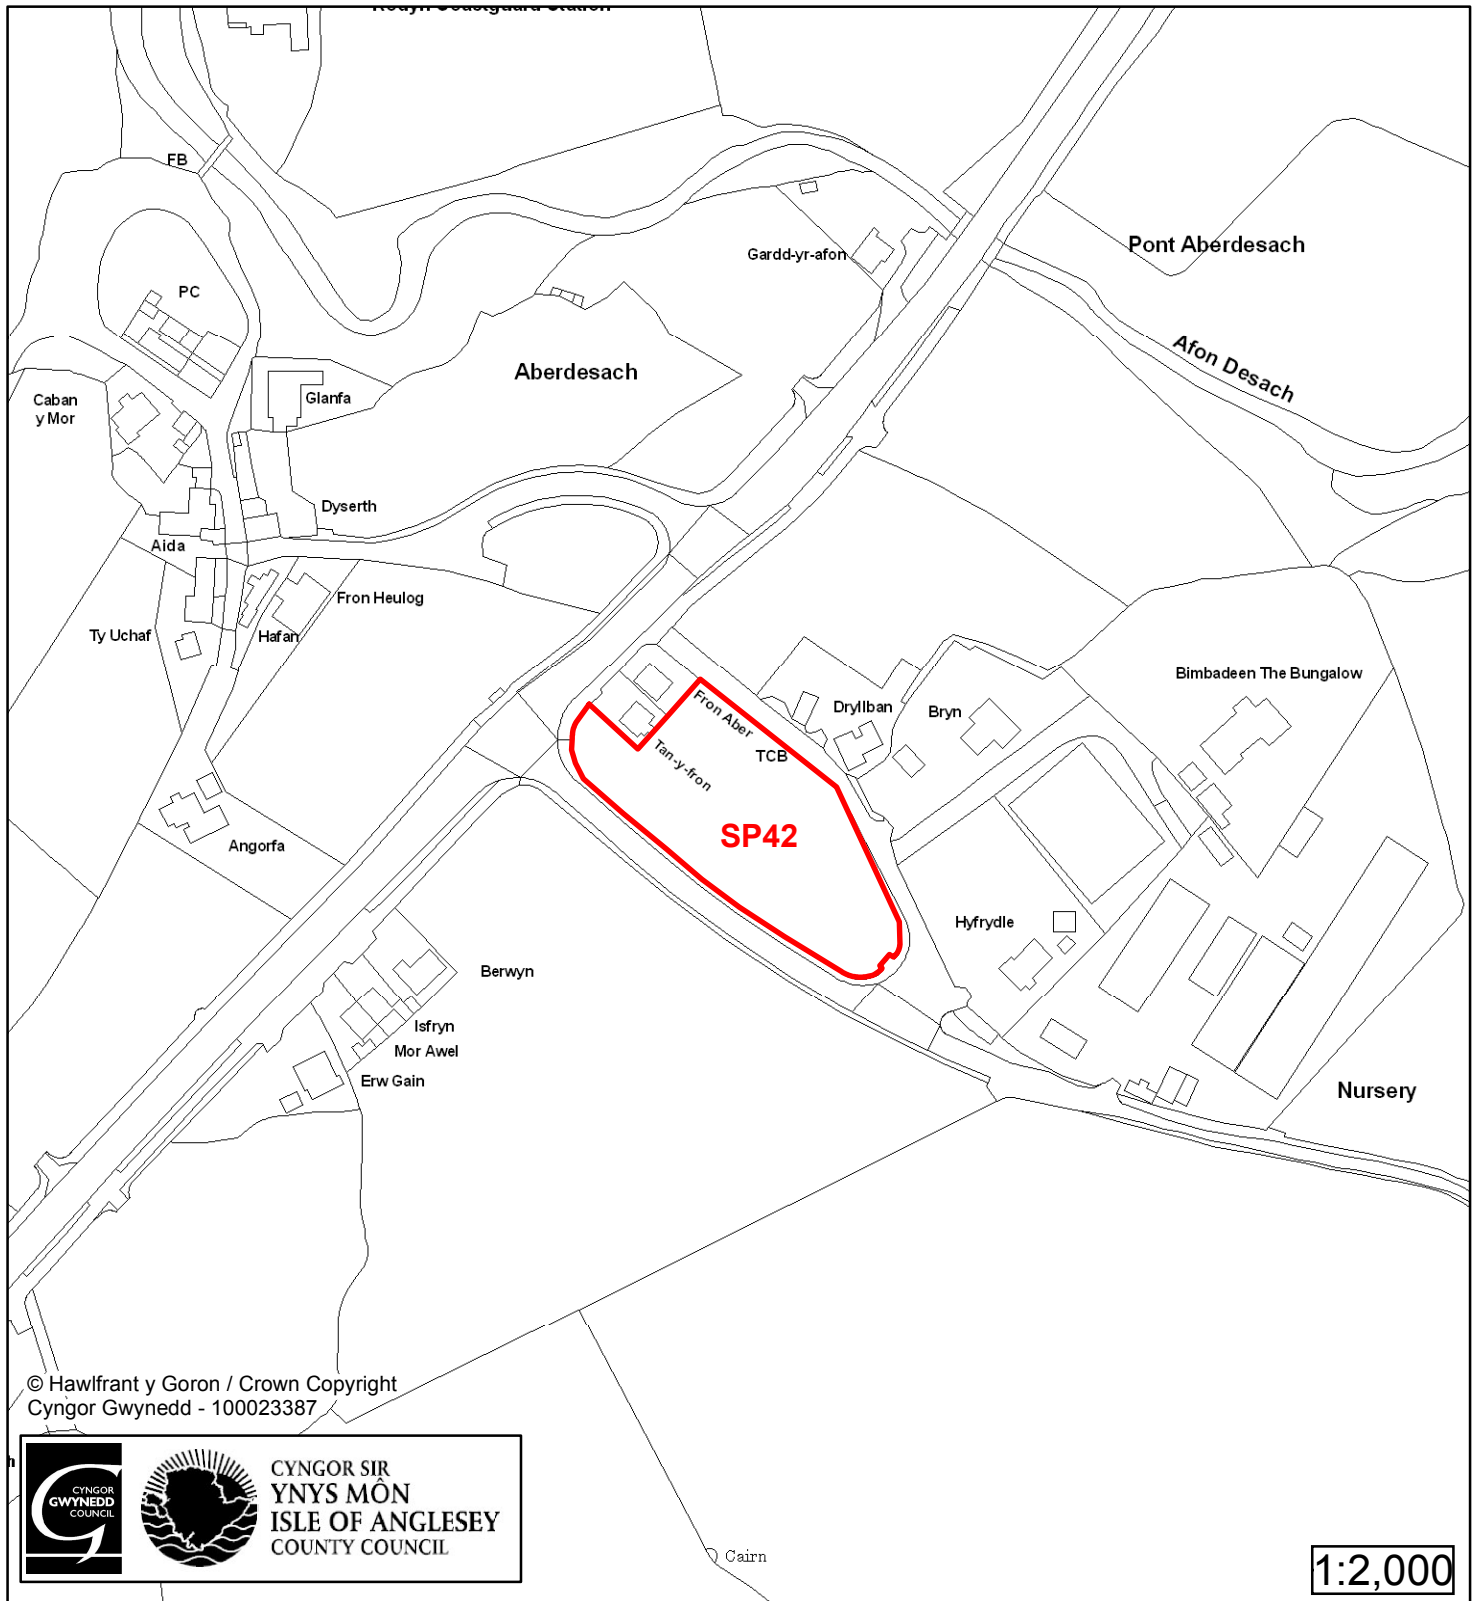

Cynllun Datblygu Lleol ar y Cyd

Joint Local Development Plan

Cofrestr Safle Posib / Candidate Site Register

Cyfeirnod/ Reference	: SP42
Enw'r Safle / Site Name	: Tir ger / Land adj Tan y Fron
Lleoliad / Location	: Aberdesach
Cyfeirnod Grid / Grid Reference	: 427 513
Maint (ha) / Size (ha)	: 0.33
Defnydd â Awgrymir / Suggested Use	: Tai / Housing