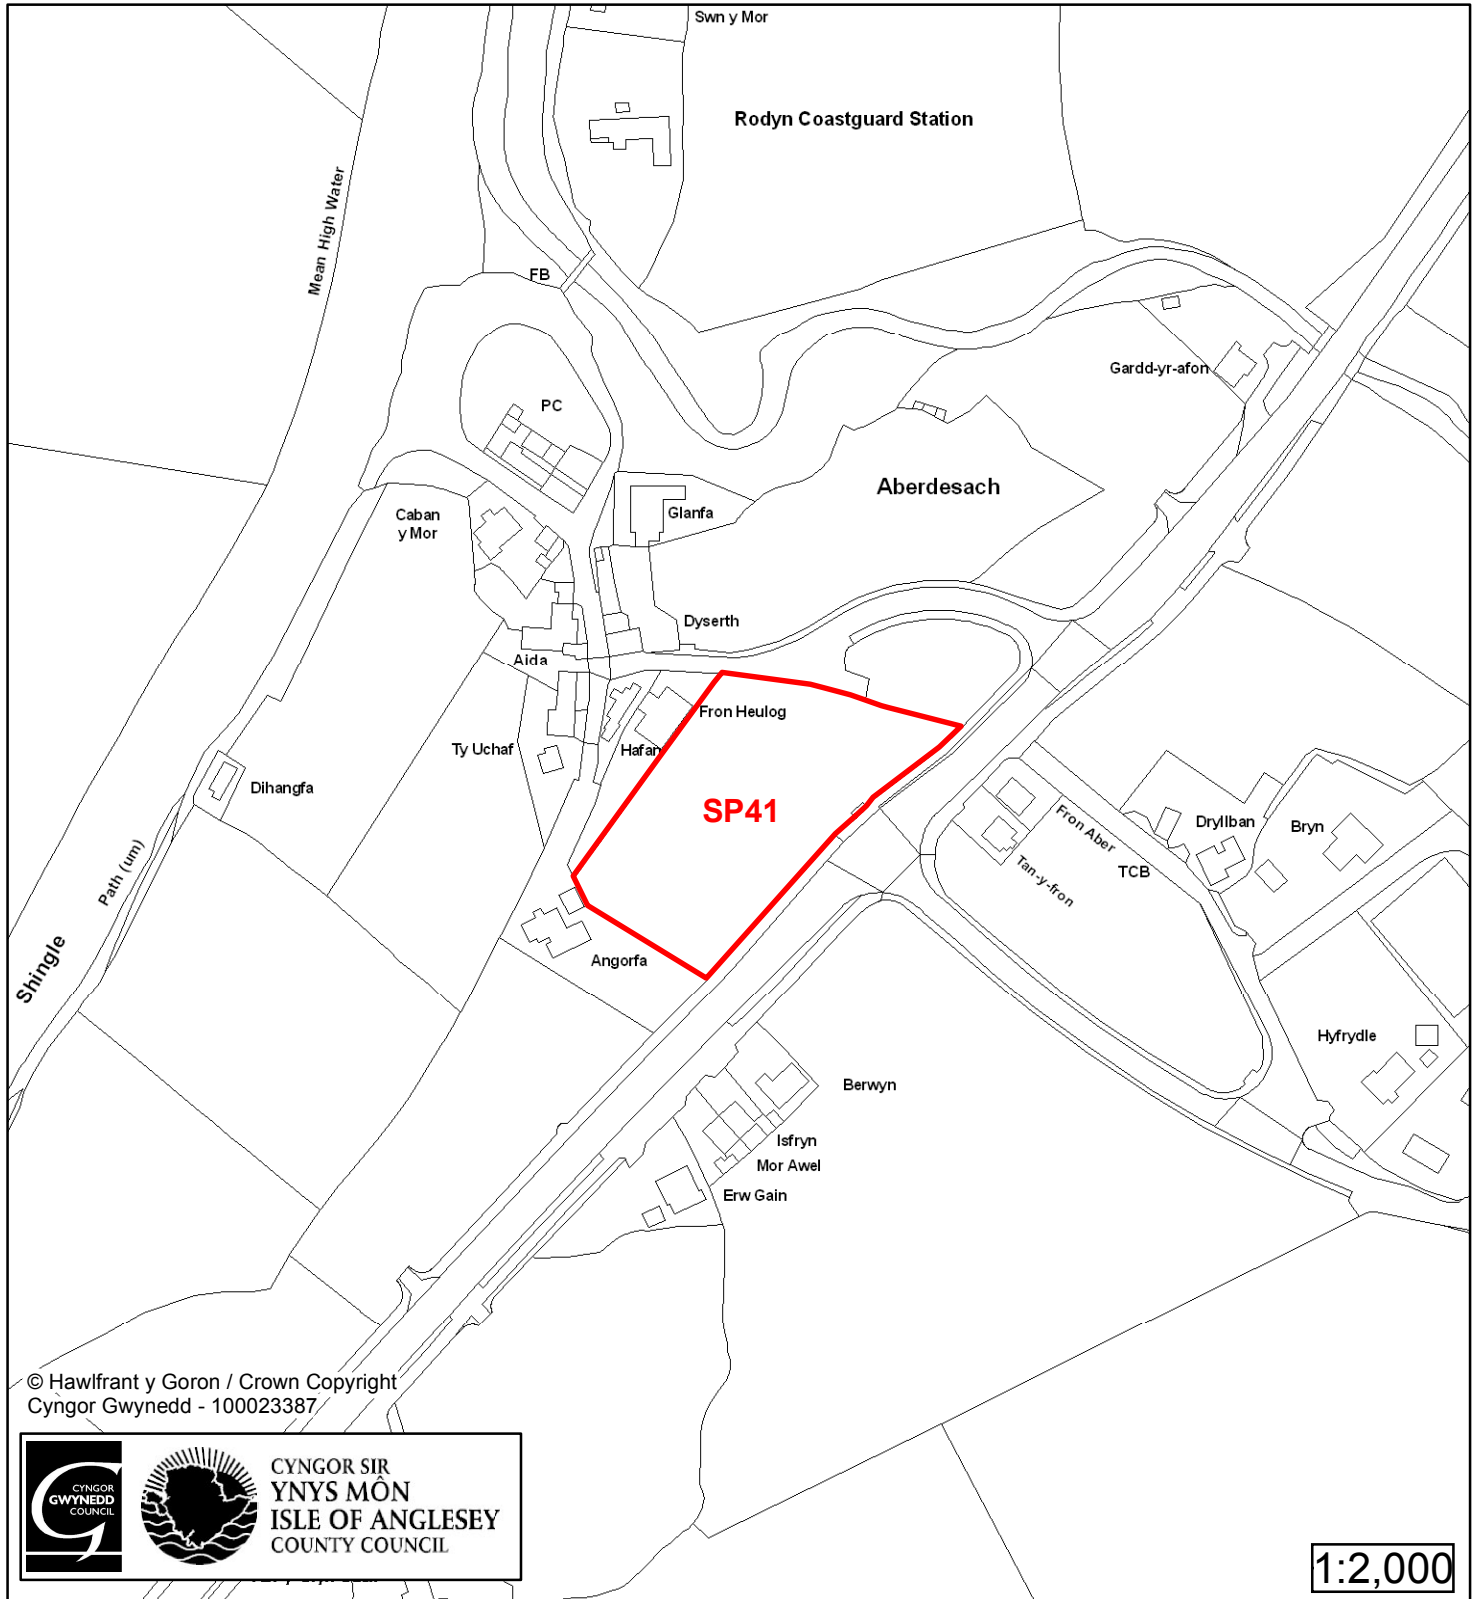

# Cynllun Datblygu Lleol ar y Cyd Joint Local Development Plan Cofrestr Safle Posib / Candidate Site Register

Cyfeirnod/ Reference	: <b>SP41</b>
Enw'r Safle / Site Name	: <b>Tir ger / Land adj Angorfa</b>
Lleoliad / Location	: <b>Aberdesach</b>
Cyfeirnod Grid / Grid Reference	: <b>425 513</b>
Maint (ha) / Size (ha)	: <b>0.41</b>
Defnydd â Awgrymir / Suggested Use	: <b>Tai / Housing</b>

### Cofrestr Safle Posib / Candidate Site Register

Cyfeirnod/ Reference	: <b>SP42</b>
Enw'r Safle / Site Name	: <b>Tir ger / Land adj Tan y Fron</b>
Lleoliad / Location	: <b>Aberdesach</b>
Cyfeirnod Grid / Grid Reference	: <b>427 513</b>
Maint (ha) / Size (ha)	: <b>0.33</b>
Defnydd â Awgrymir / Suggested Use	: <b>Tai / Housing</b>

1:2,000

Cyfeirnod/ Reference	: <b>SP72</b>
Enw'r Safle / Site Name	: <b>Tir yn / Land at Glan yr Afon Hen</b>
Lleoliad / Location	: <b>Gyrn Goch</b>
Cyfeirnod Grid / Grid Reference	: <b>4.5 486</b>
Maint (ha) / Size (ha)	: <b>0.38</b>
Defnydd â Awgrymir / Suggested Use	: <b>Tai / Housing</b>