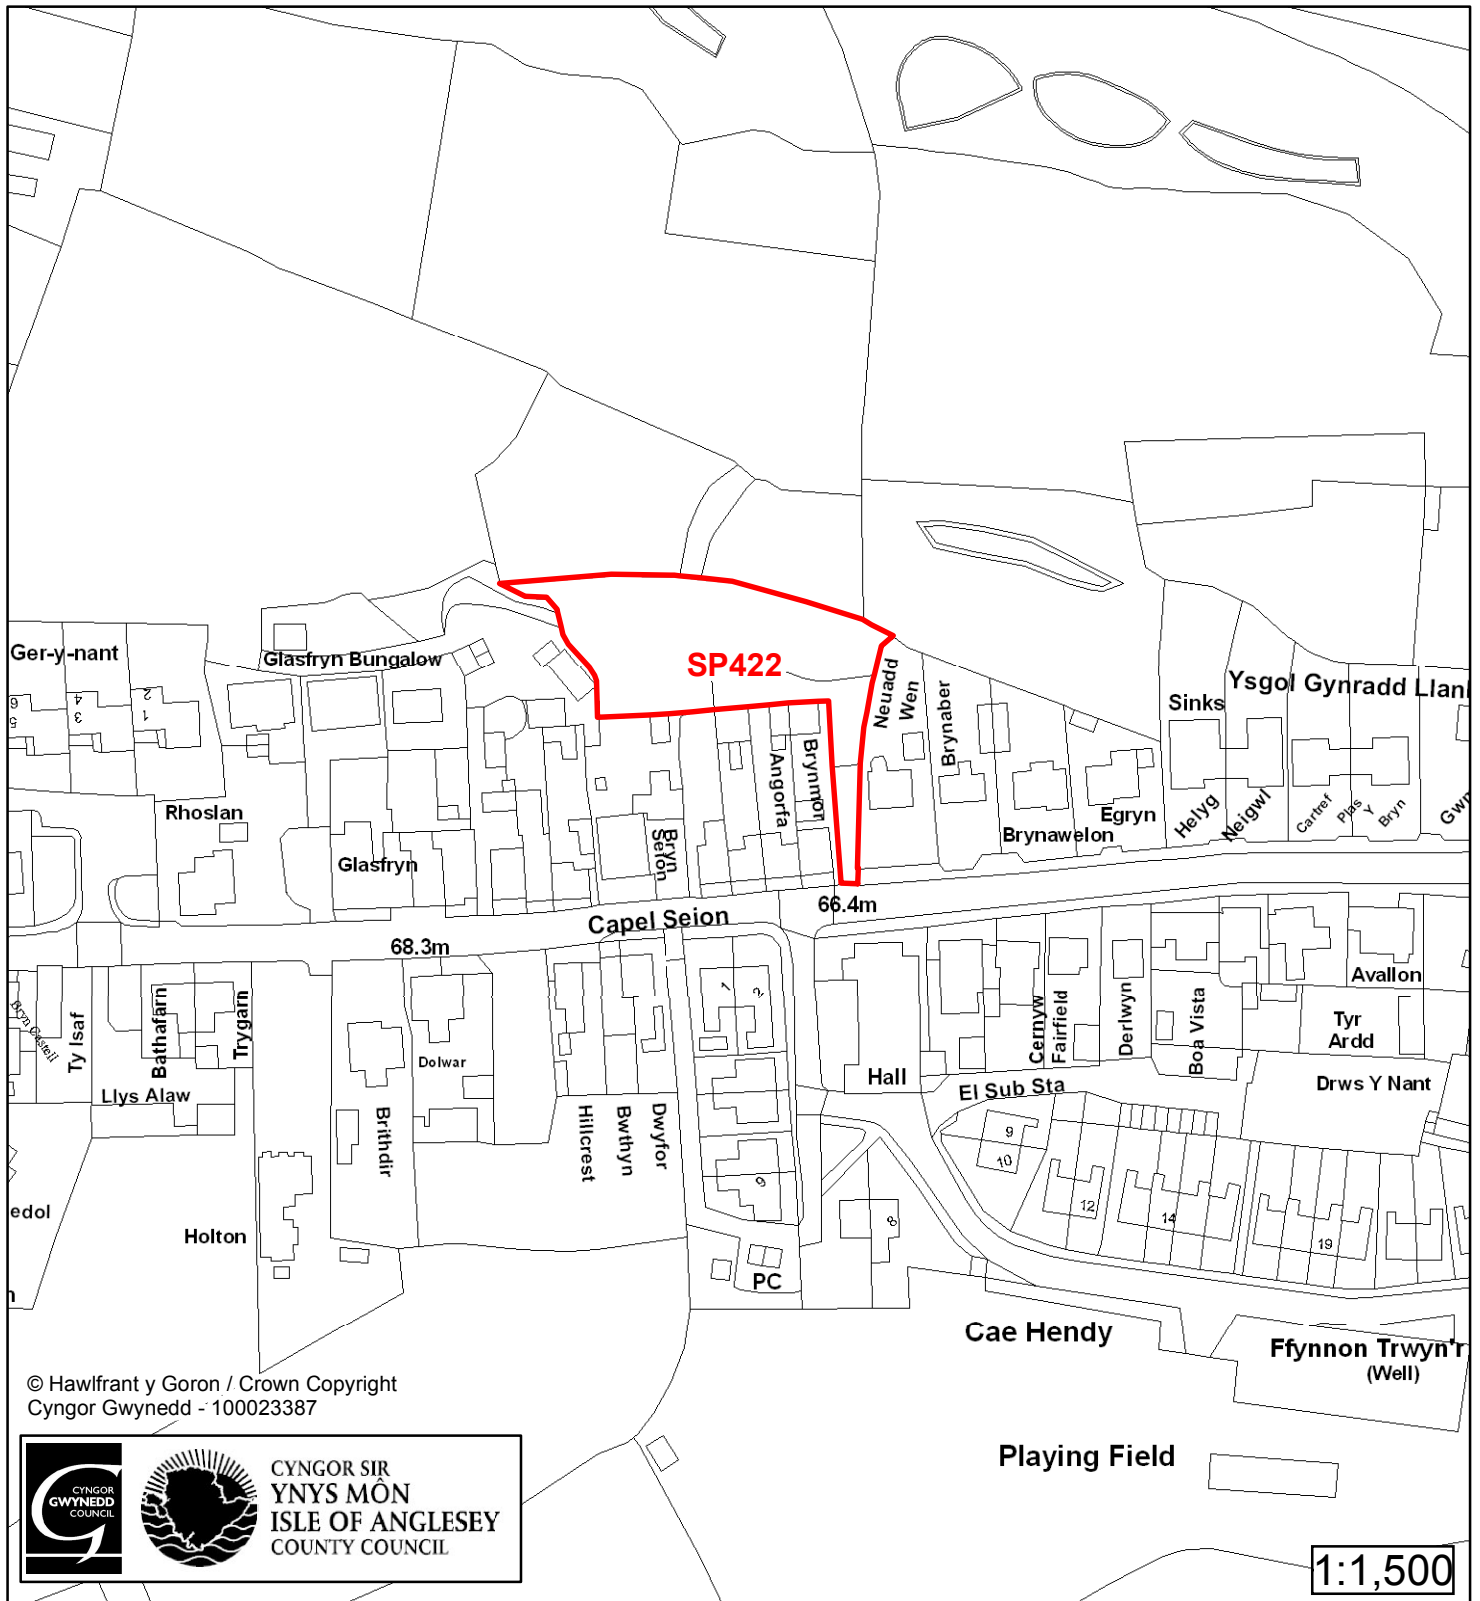

Cynllun Datblygu Lleol ar y Cyd

Joint Local Development Plan

Cofrestr Safle Posib / Candidate Site Register

Cyfeirnod/ Reference	: SP442
Enw'r Safle / Site Name	: Tir tu ôl i / Land to rear of Capel Seion
Lleoliad / Location	: Llanbedrog
Cyfeirnod Grid / Grid Reference	: 324 320
Maint (ha) / Size (ha)	: 0.17
Defnydd â Awgrymir / Suggested Use	: Tai / Housing

Cynllun Datblygu Lleol ar y Cyd Joint Local Development Plan Cofrestr Safle Posib / Candidate Site Register

Cyfeirnod/ Reference	: SP456
Enw'r Safle / Site Name	: Land Neighbouring Beach Road,
Lleoliad / Location	: Llanbedrog
Cyfeirnod Grid / Grid Reference	: 233 331
Maint (ha) / Size (ha)	: 0.31
Defnydd â Awgrymir / Suggested Use	: Tai / Housing

Cynllun Datblygu Lleol ar y Cyd Joint Local Development Plan Cofrestr Safle Posib / Candidate Site Register

Cyfeirnod/ Reference	: SP460
Enw'r Safle / Site Name	: Yard 2, Bron y Berth
Lleoliad / Location	: Penrhos
Cyfeirnod Grid / Grid Reference	: 233 334
Maint (ha) / Size (ha)	: 0.46
Defnydd â Awgrymir / Suggested Use	: Cymysg / Mixed