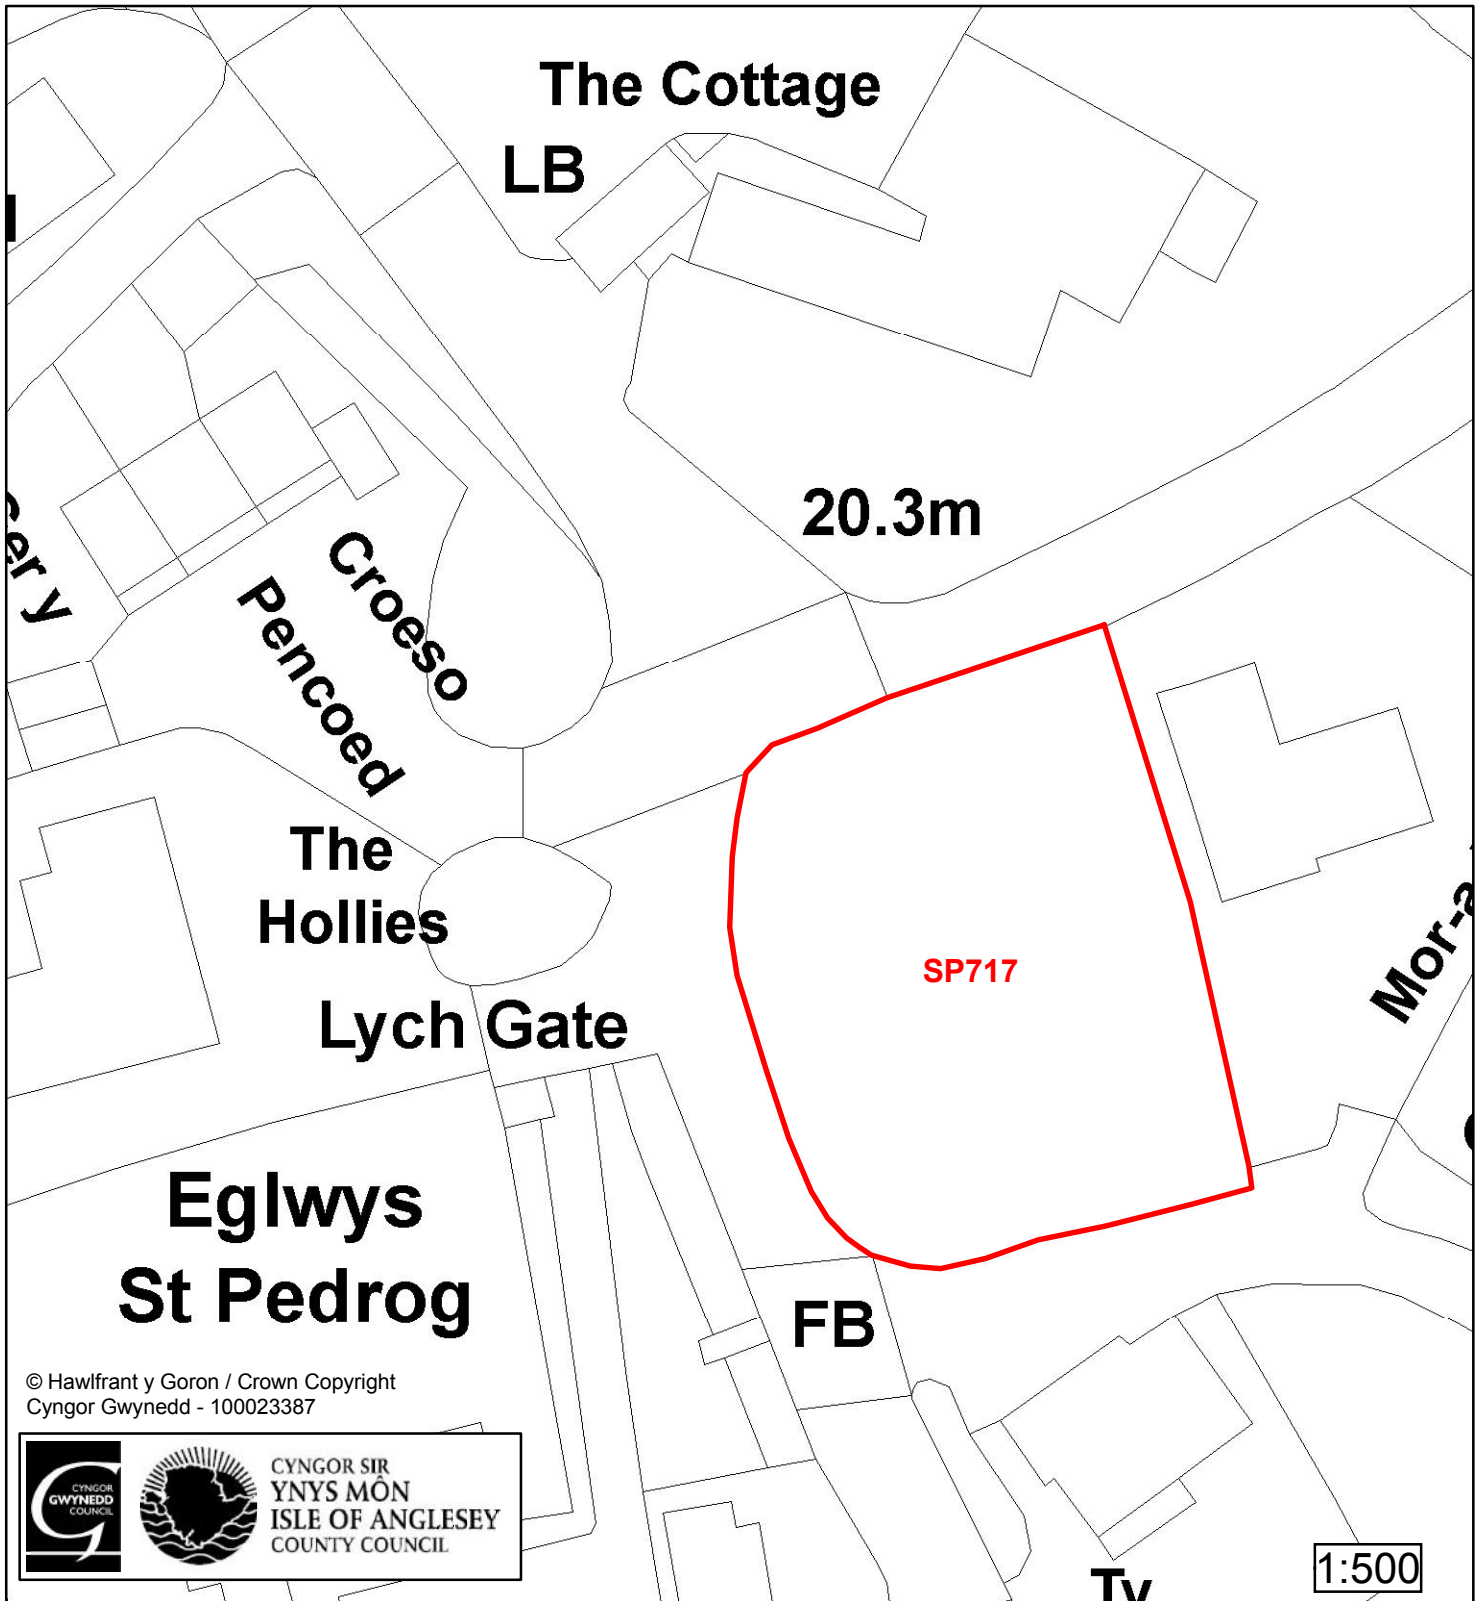

**Cynllun Datblygu Lleol ar y Cyd
Joint Local Development Plan
Cofrestr Safle Posib / Candidate Site Register**

© Hawlfraint y Goron / Crown Copyright
Cyngor Gwynedd - 100023387

CYNGOR SIR
YNYS MÔN
ISLE OF ANGLESEY
COUNTY COUNCIL

1:500

Cyfeirnod/ Reference	: SP717
Enw'r Safle / Site Name	: Safle / Site Llecyn Mwyniant Pentra llan
Lleoliad / Location	: Llanbedrog
Cyfeirnod Grid / Grid Reference	: 329 315
Maint (ha) / Size (ha)	: 0.10
Defnydd â Awgrymir / Suggested Use	: Tir Gwyrdd / Green Land