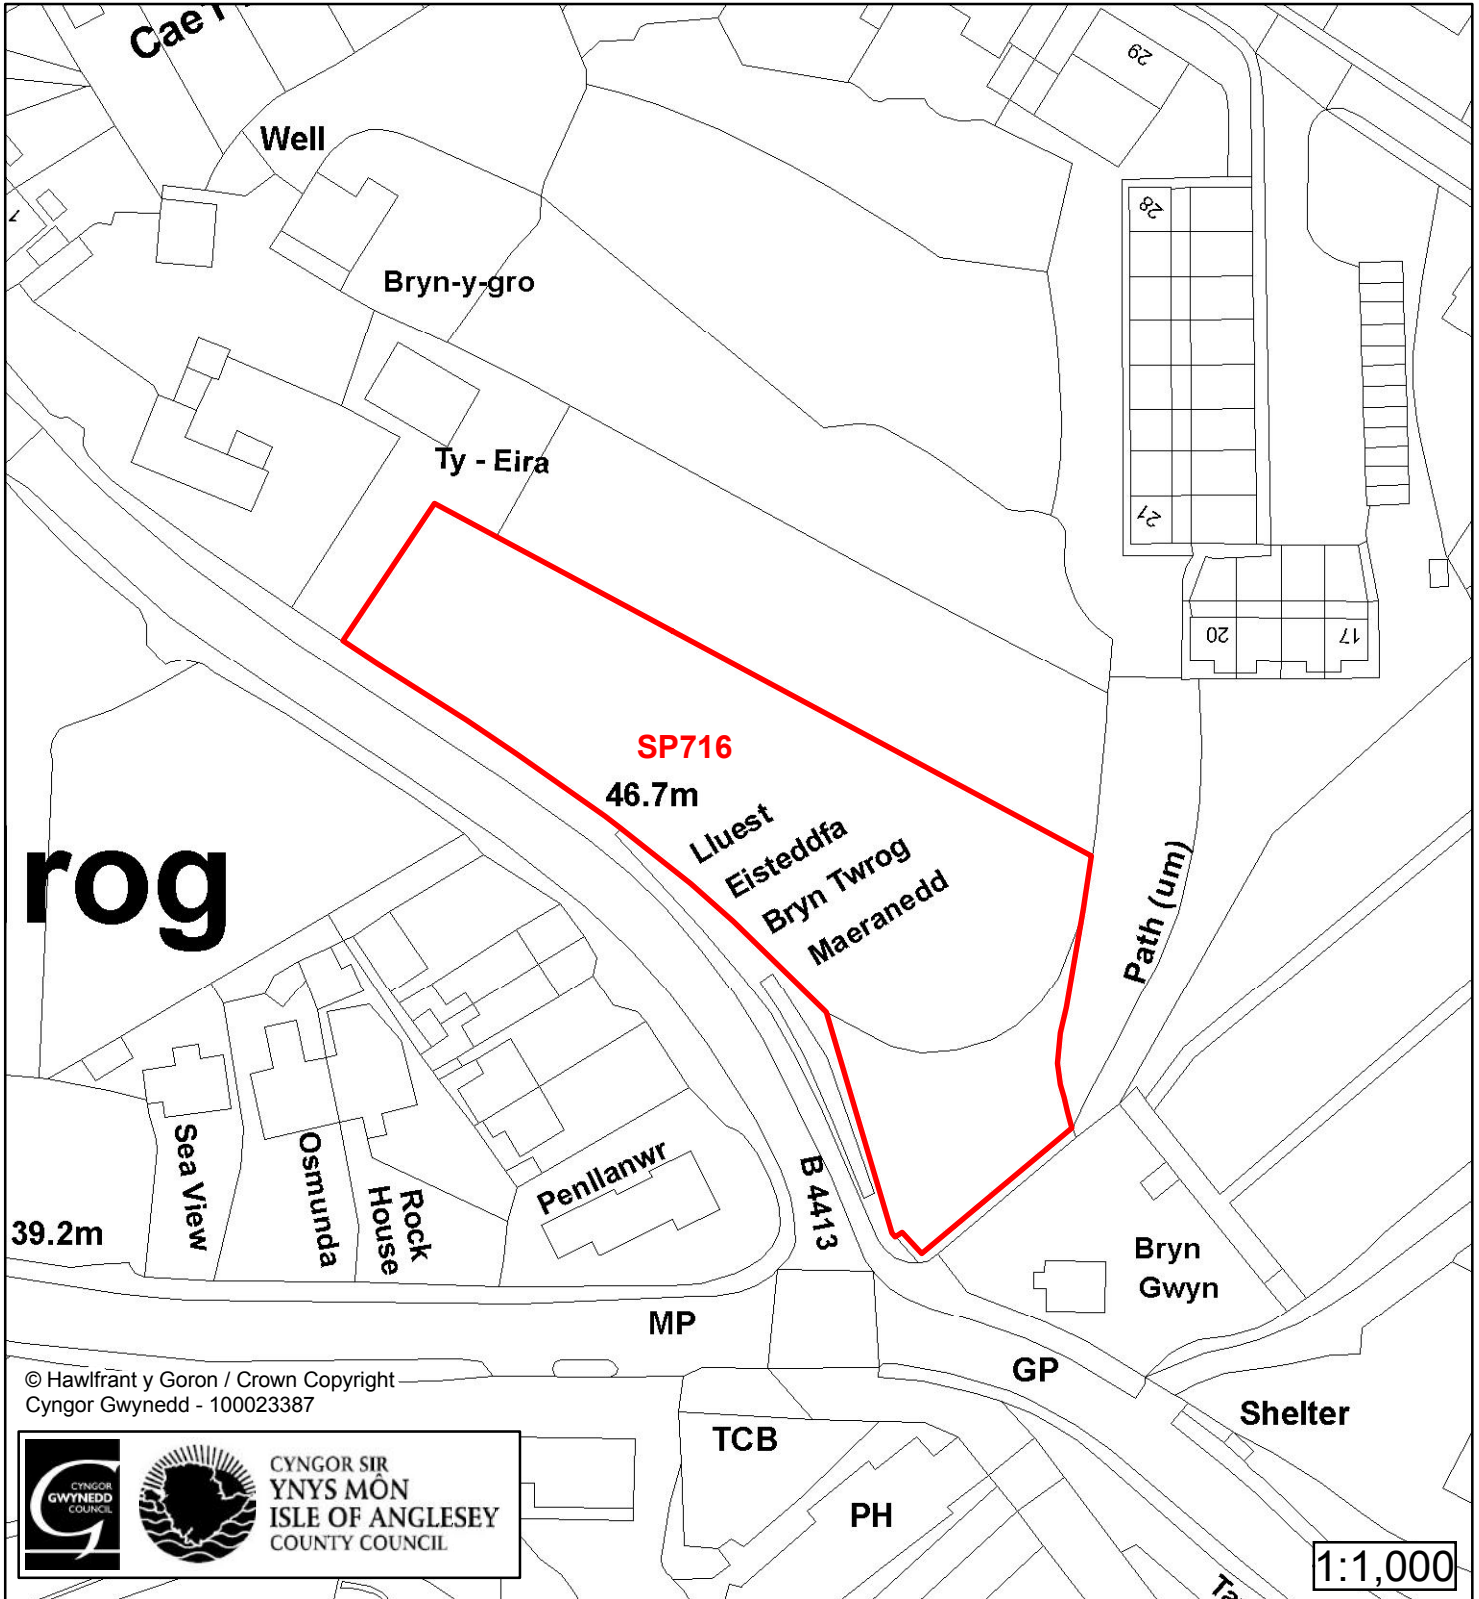

Cynllun Datblygu Lleol ar y Cyd Joint Local Development Plan Cofrestr Safle Posib / Candidate Site Register

Cyfeirnod/ Reference	: SP716
Enw'r Safle / Site Name	: Safle / Site Bryn y Gro
Lleoliad / Location	: Llanbedrog
Cyfeirnod Grid / Grid Reference	: 328 318
Maint (ha) / Size (ha)	: 0.34
Defnydd â Awgrymir / Suggested Use	: Perllan / Orchard