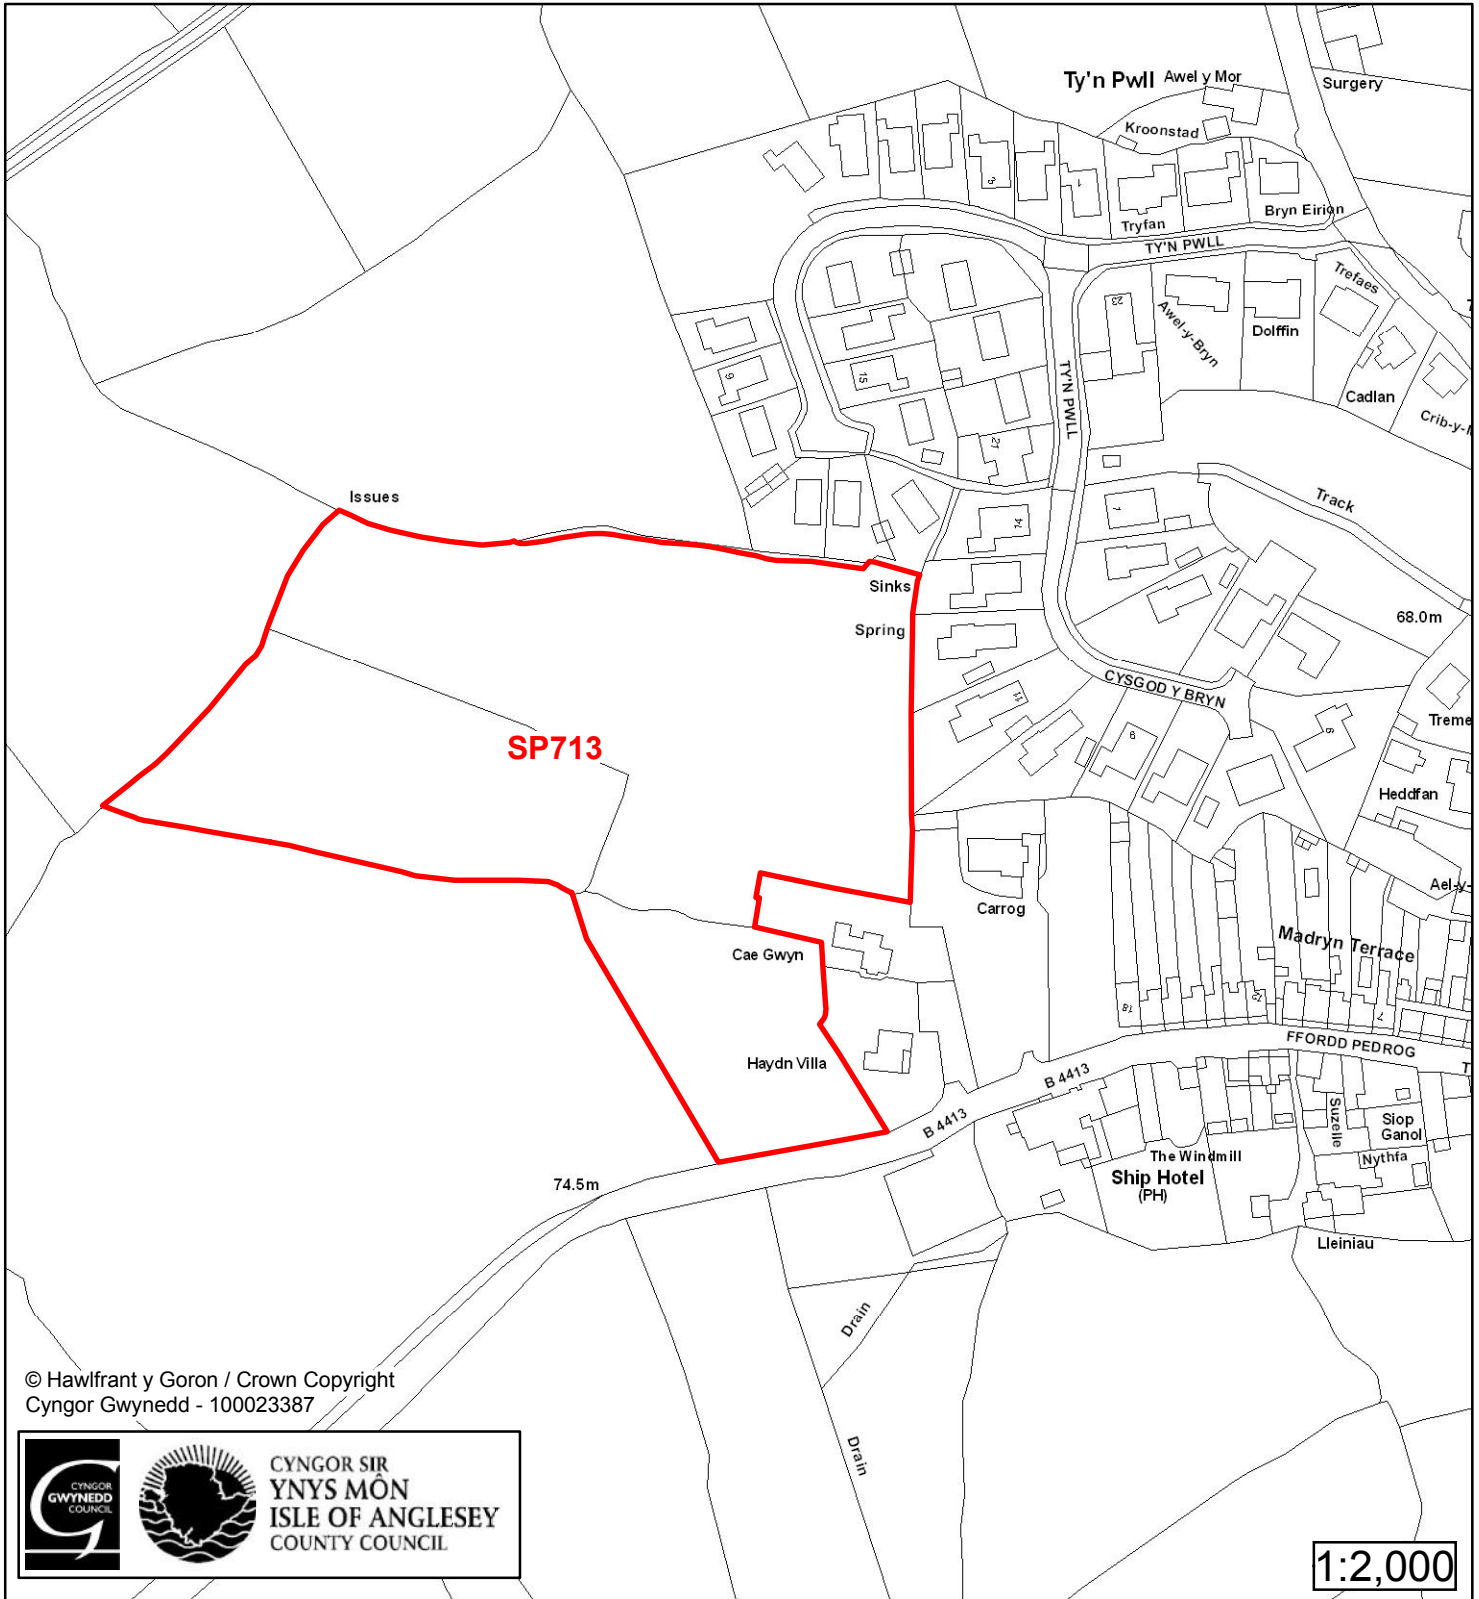

Cynllun Datblygu Lleol ar y Cyd Joint Local Development Plan Cofrestr Safle Posib / Candidate Site Register

© Hawlfraint y Goron / Crown Copyright
Cyngor Gwynedd - 100023387

CYNGOR SIR
YNYS MÔN
ISLE OF ANGLESEY
COUNTY COUNCIL

1:2,000

Cyfeirnod/ Reference	: SP713
Enw'r Safle / Site Name	: Tir / Land Caeau Gwynion
Lleoliad / Location	: Llanbedrog
Cyfeirnod Grid / Grid Reference	: 318 320
Maint (ha) / Size (ha)	: 1.97
Defnydd â Awgrymir / Suggested Use	: Tai / Housing