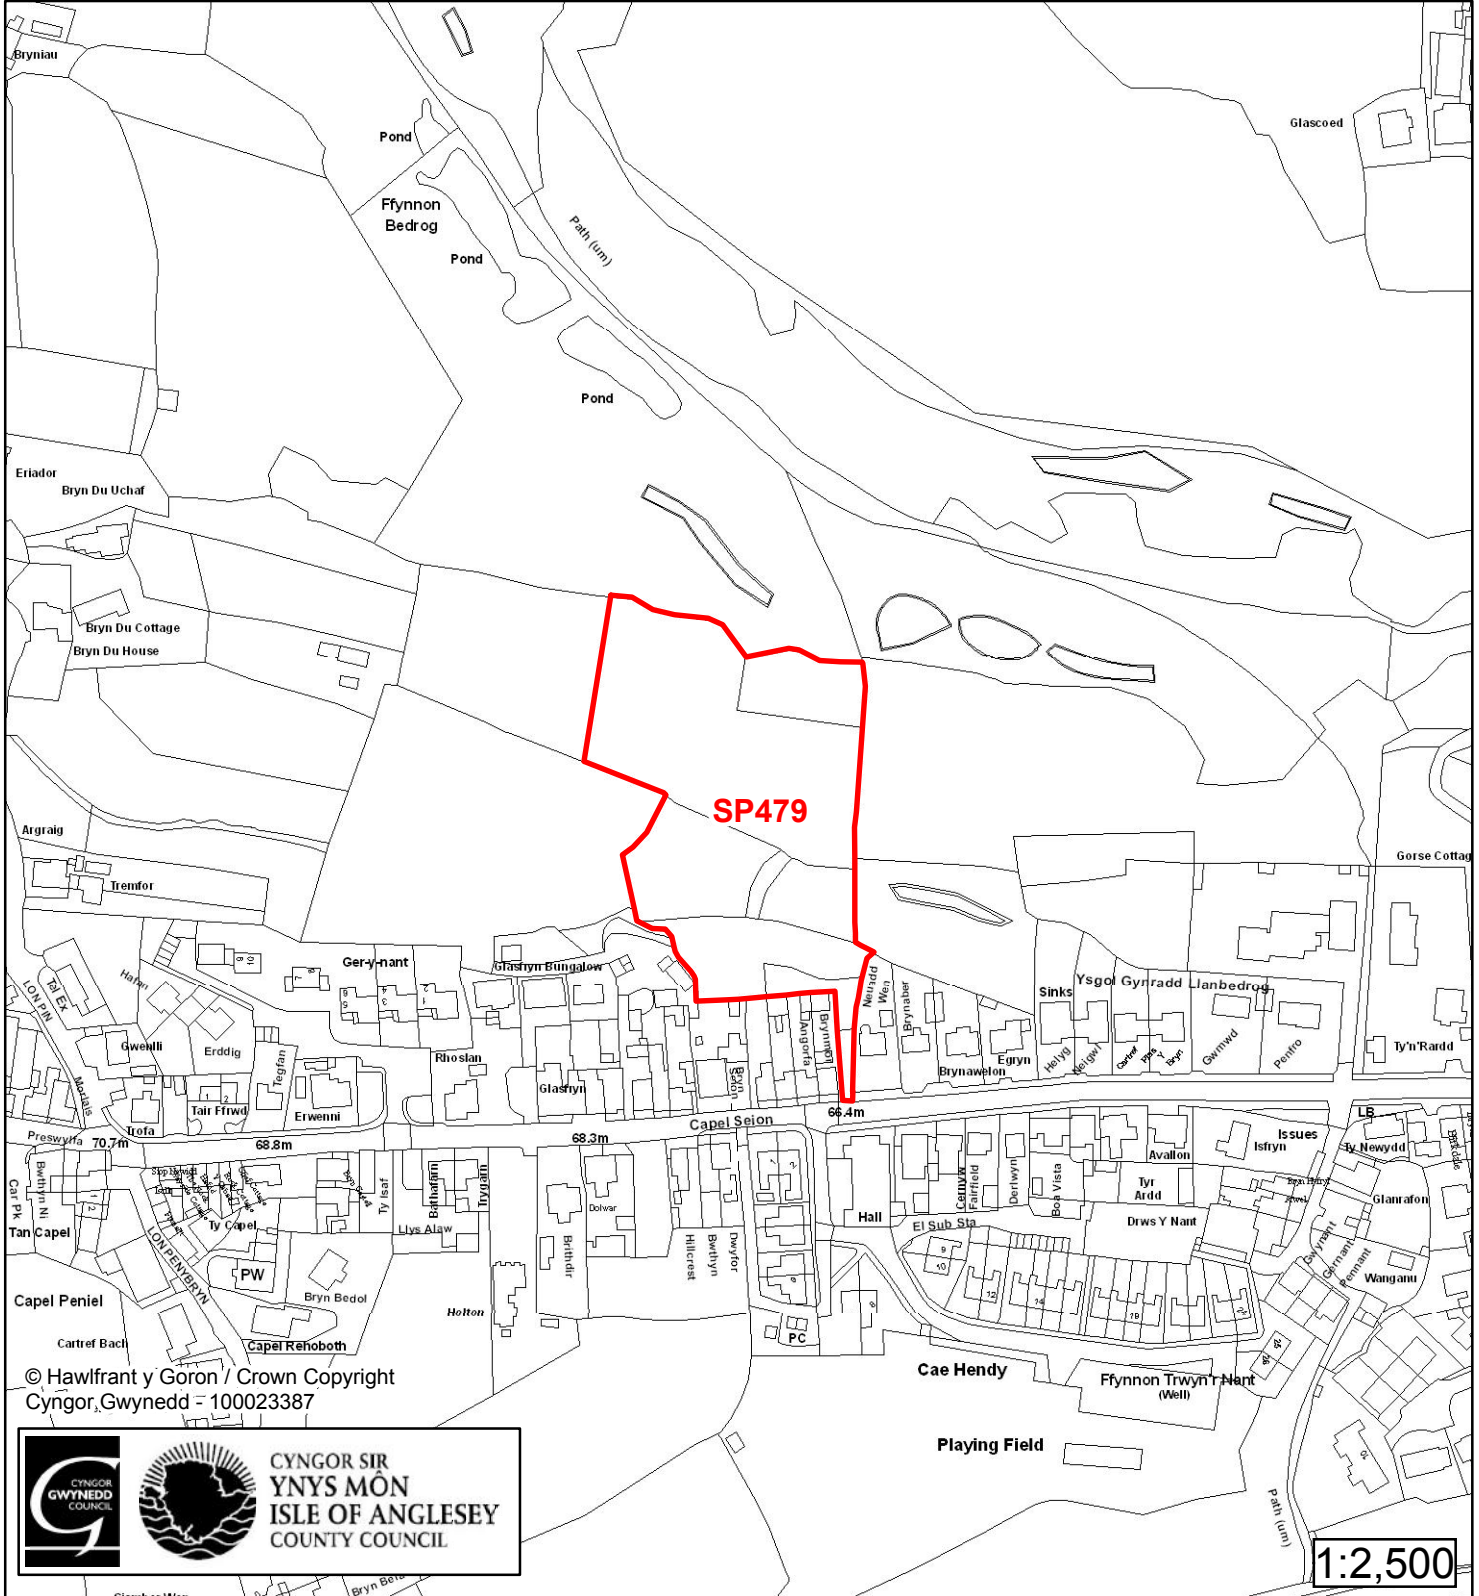

Cynllun Datblygu Lleol ar y Cyd Joint Local Development Plan Cofrestr Safle Posib / Candidate Site Register

© Hawfrant y Goron / Crown Copyright
Cyngor Gwynedd - 100023387