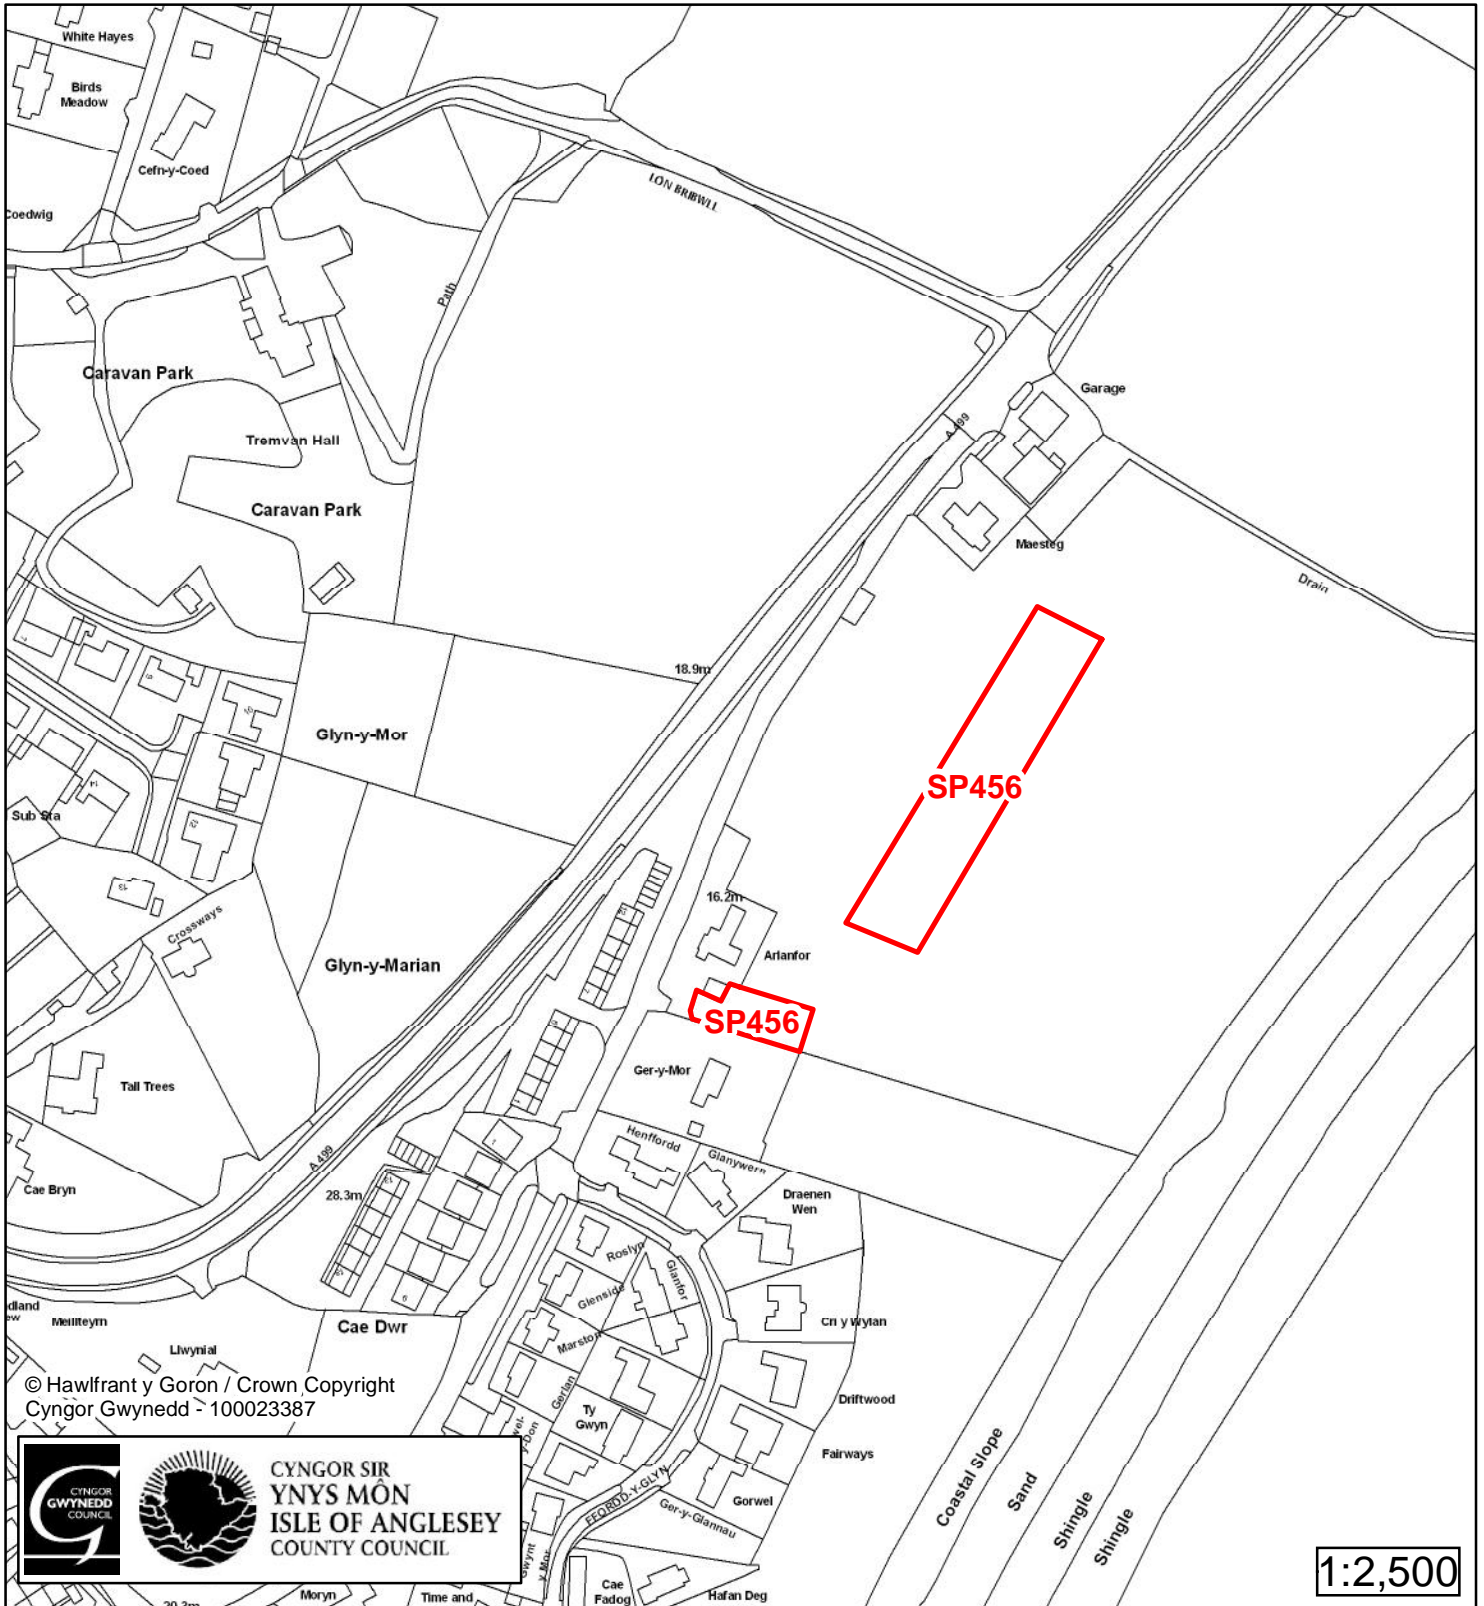

Cynllun Datblygu Lleol ar y Cyd

Joint Local Development Plan

Cofrestr Safle Posib / Candidate Site Register

Cyfeirnod/ Reference	: SP442
Enw'r Safle / Site Name	: Tir tu ôl i / Land to rear of Capel Seion
Lleoliad / Location	: Llanbedrog
Cyfeirnod Grid / Grid Reference	: 324 320
Maint (ha) / Size (ha)	: 0.17
Defnydd â Awgrymir / Suggested Use	: Tai / Housing

Cynllun Datblygu Lleol ar y Cyd Joint Local Development Plan Cofrestr Safle Posib / Candidate Site Register

Cyfeirnod/ Reference	: SP456
Enw'r Safle / Site Name	: Land Neighbouring Beach Road,
Lleoliad / Location	: Llanbedrog
Cyfeirnod Grid / Grid Reference	: 233 331
Maint (ha) / Size (ha)	: 0.31
Defnydd â Awgrymir / Suggested Use	: Tai / Housing

Cynllun Datblygu Lleol ar y Cyd Joint Local Development Plan Cofrestr Safle Posib / Candidate Site Register

Cyfeirnod/ Reference	: SP460
Enw'r Safle / Site Name	: Yard 2, Bron y Berth
Lleoliad / Location	: Penrhos
Cyfeirnod Grid / Grid Reference	: 233 334
Maint (ha) / Size (ha)	: 0.46
Defnydd â Awgrymir / Suggested Use	: Cymysg / Mixed