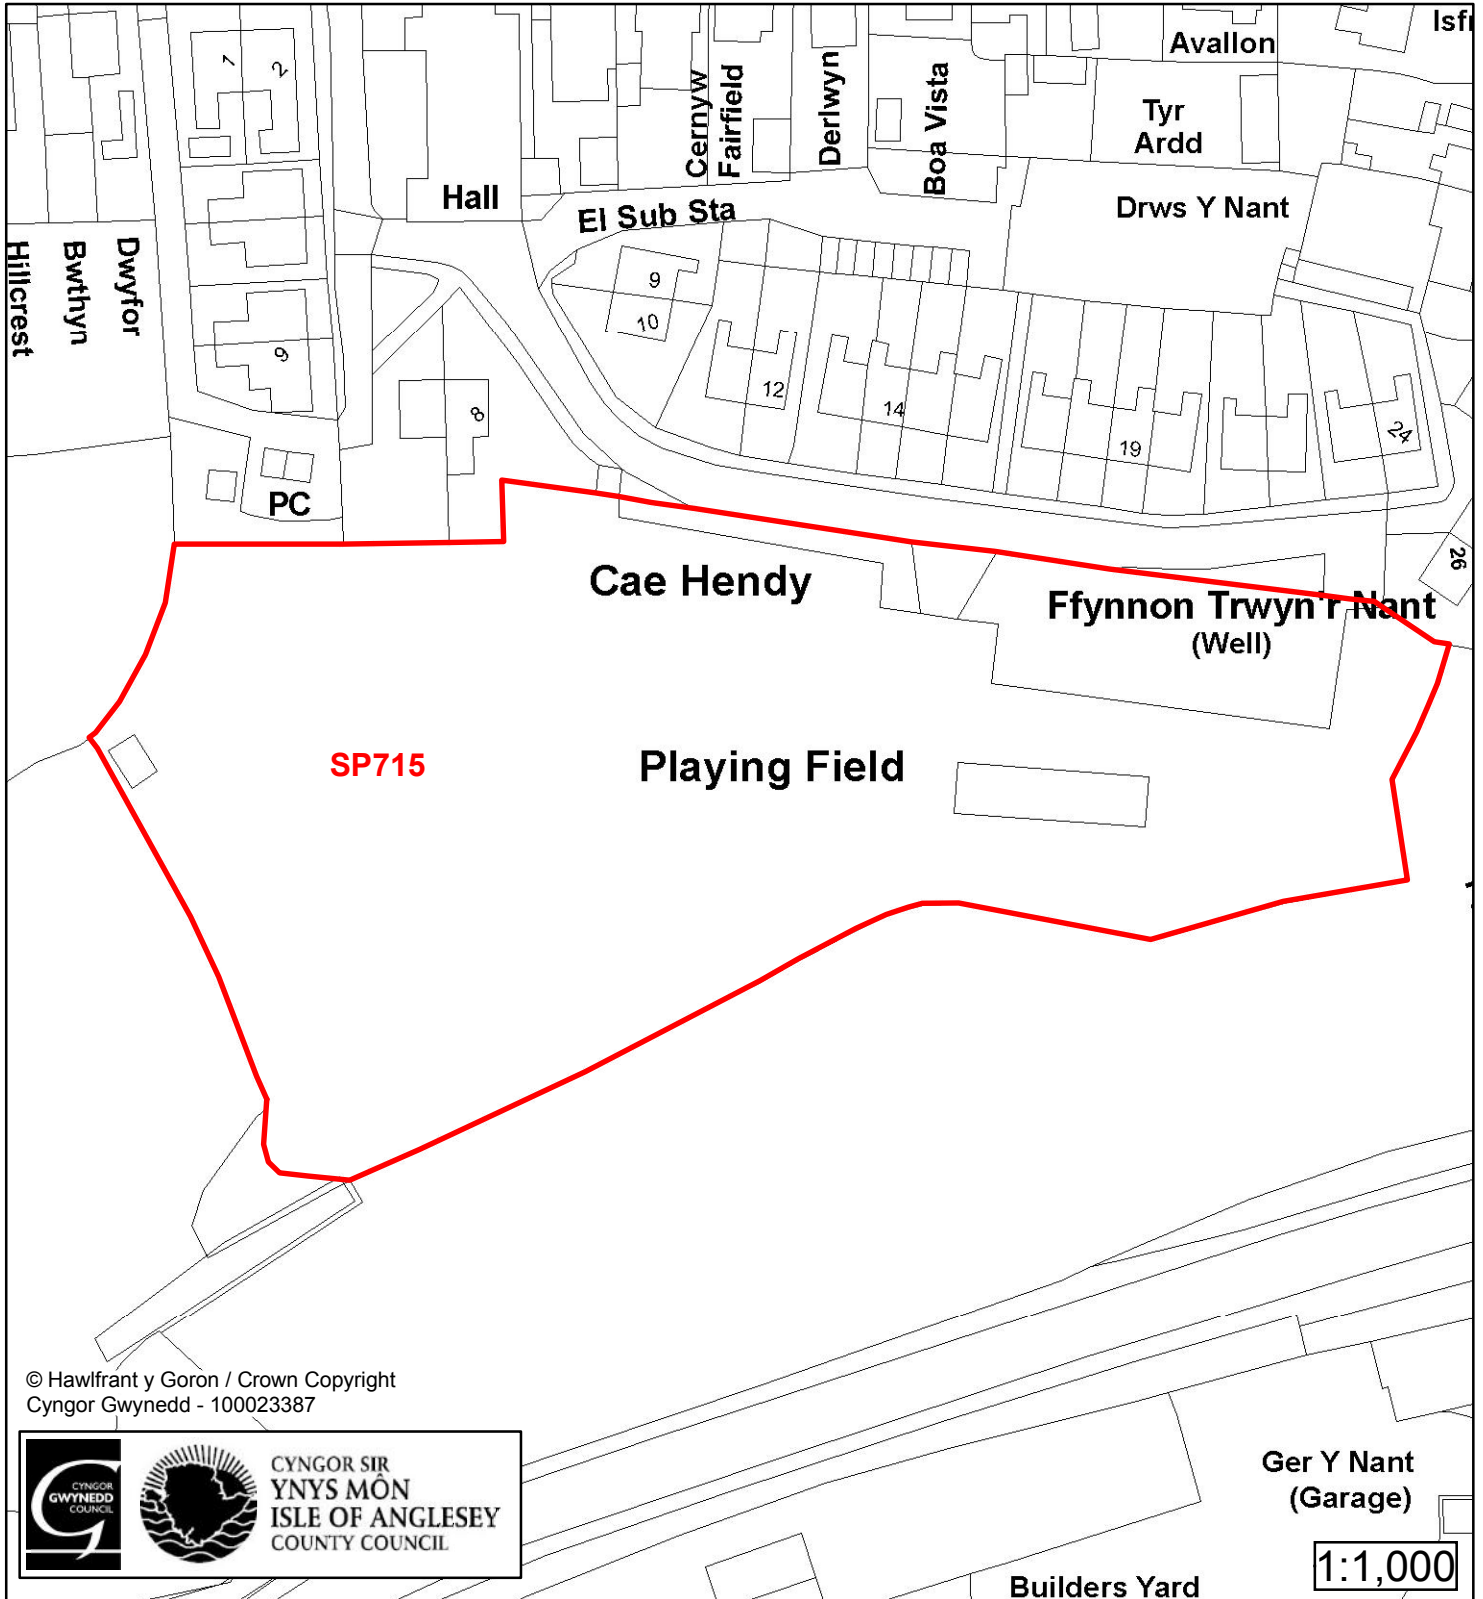

Cynllun Datblygu Lleol ar y Cyd Joint Local Development Plan Cofrestr Safle Posib / Candidate Site Register

Cyfeirnod/ Reference	: SP715
Enw'r Safle / Site Name	: Maes Chwarae / Play Area Llanbedrog
Lleoliad / Location	: Llanbedrog
Cyfeirnod Grid / Grid Reference	: 324 318
Maint (ha) / Size (ha)	: 0.99
Defnydd â Awgrymir / Suggested Use	: Man Chwarae / Play Area