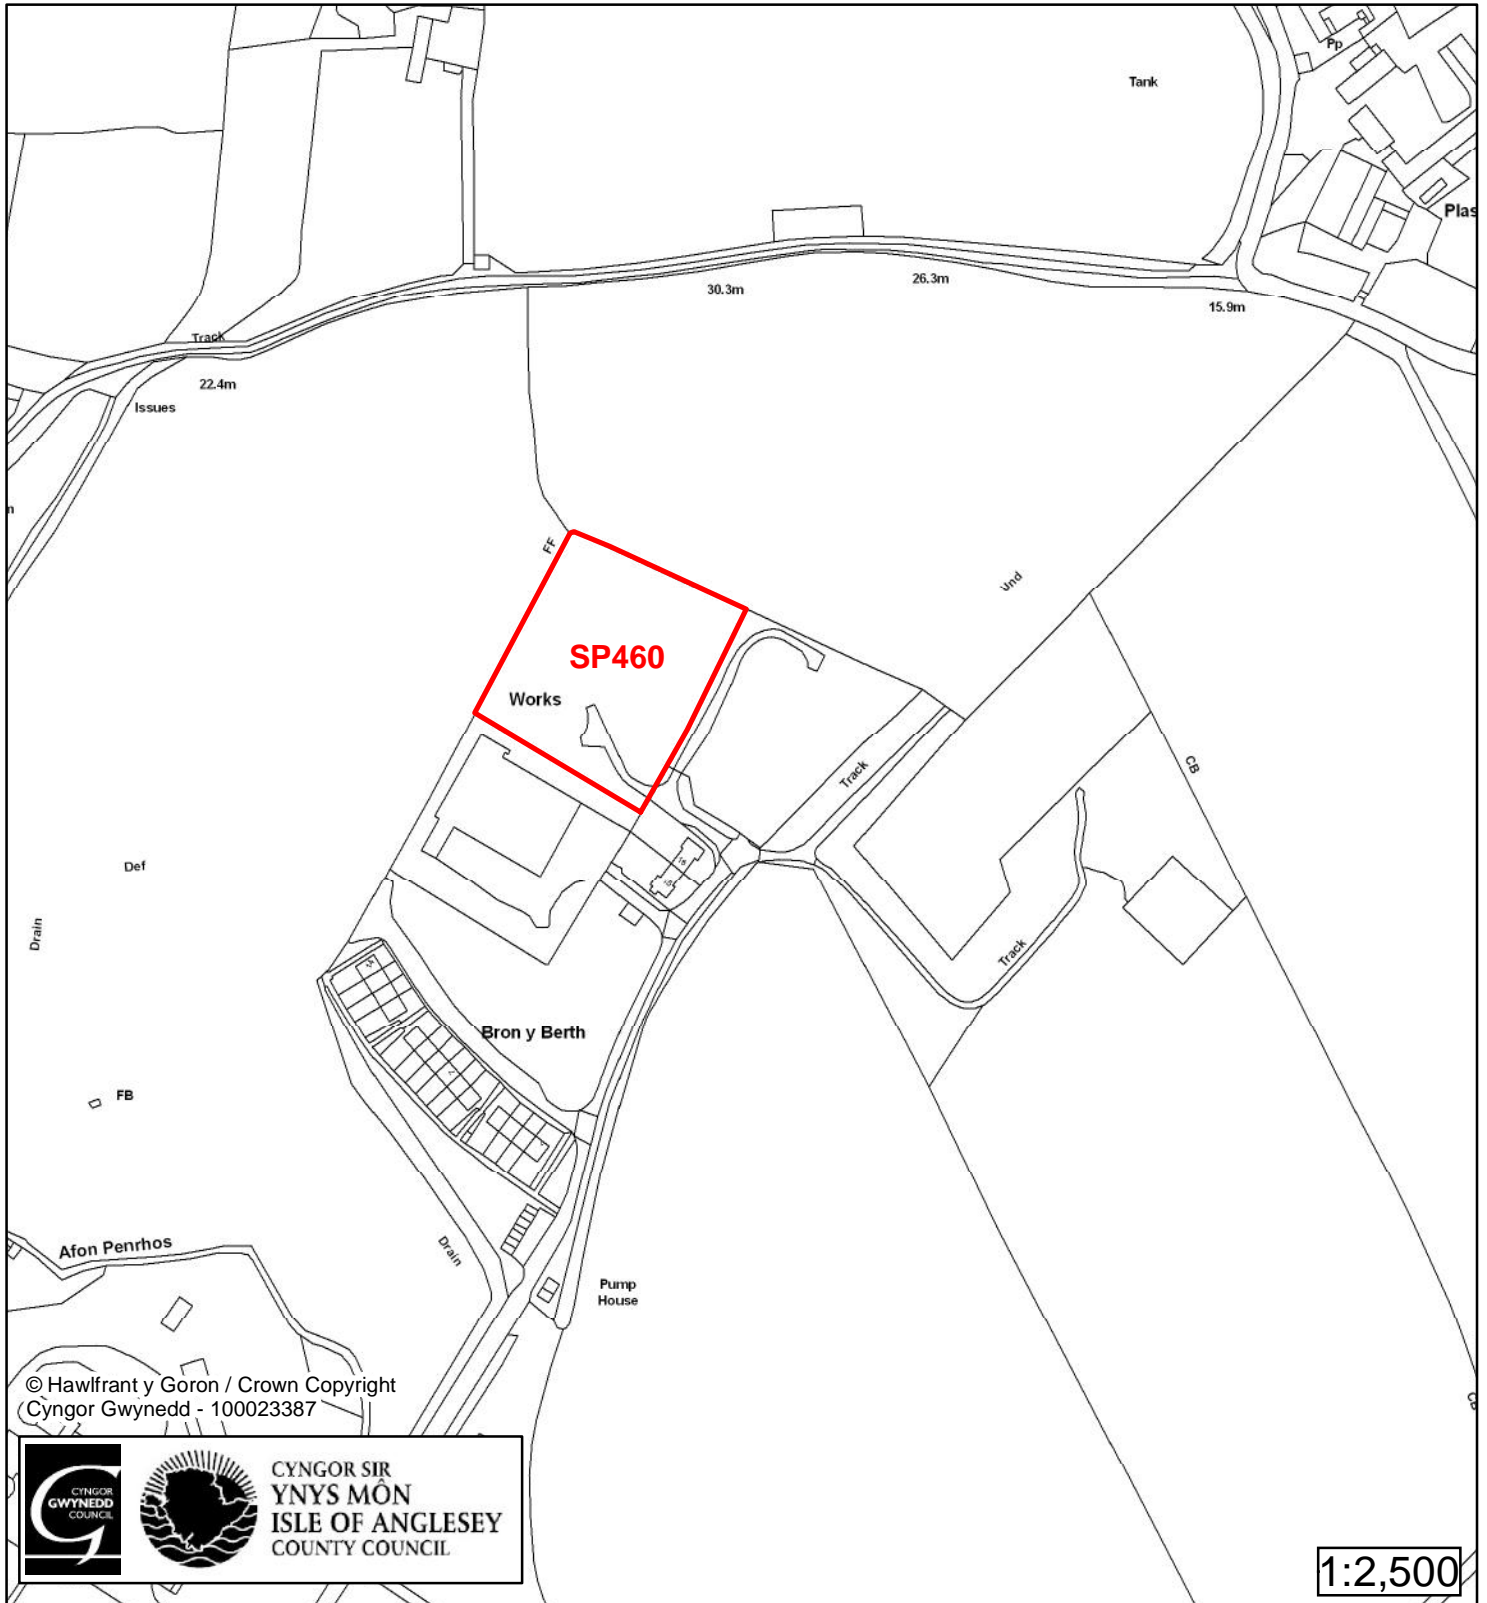

Cynllun Datblygu Lleol ar y Cyd

Joint Local Development Plan

Cofrestr Safle Posib / Candidate Site Register

Cyfeirnod/ Reference	: SP442
Enw'r Safle / Site Name	: Tir tu ôl i / Land to rear of Capel Seion
Lleoliad / Location	: Llanbedrog
Cyfeirnod Grid / Grid Reference	: 324 320
Maint (ha) / Size (ha)	: 0.17
Defnydd â Awgrymir / Suggested Use	: Tai / Housing

Cynllun Datblygu Lleol ar y Cyd Joint Local Development Plan Cofrestr Safle Posib / Candidate Site Register

Cyfeirnod/ Reference	: SP456
Enw'r Safle / Site Name	: Land Neighbouring Beach Road,
Lleoliad / Location	: Llanbedrog
Cyfeirnod Grid / Grid Reference	: 233 331
Maint (ha) / Size (ha)	: 0.31
Defnydd â Awgrymir / Suggested Use	: Tai / Housing

Cynllun Datblygu Lleol ar y Cyd Joint Local Development Plan Cofrestr Safle Posib / Candidate Site Register

Cyfeirnod/ Reference	: SP460
Enw'r Safle / Site Name	: Yard 2, Bron y Berth
Lleoliad / Location	: Penrhos
Cyfeirnod Grid / Grid Reference	: 233 334
Maint (ha) / Size (ha)	: 0.46
Defnydd â Awgrymir / Suggested Use	: Cymysg / Mixed