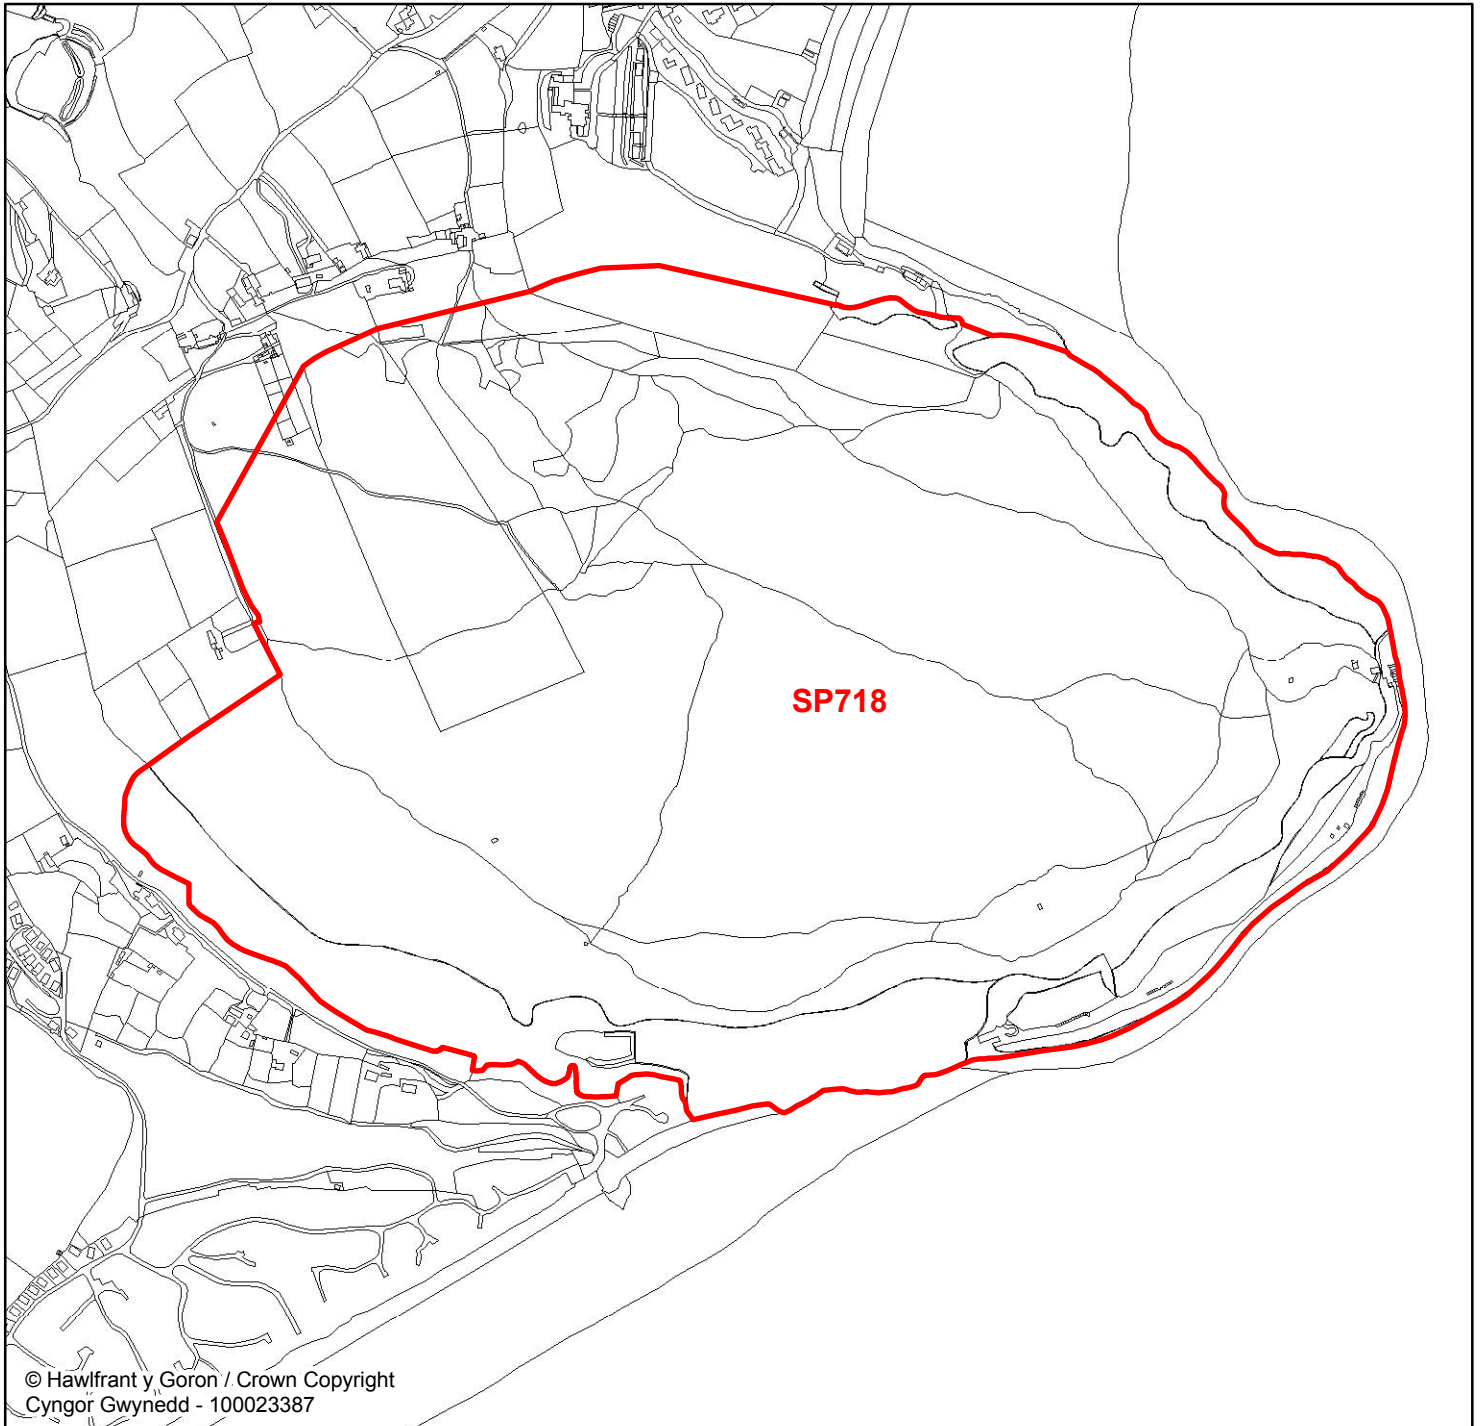

Cynllun Datblygu Lleol ar y Cyd Joint Local Development Plan Cofrestr Safle Posib / Candidate Site Register

© Hawlfraint y Goron / Crown Copyright
Cyngor Gwynedd - 100023387

CYNGOR SIR
YNYS MÔN
ISLE OF ANGLESEY
COUNTY COUNCIL

1:8,000

Cyfeirnod/ Reference	: SP718
Enw'r Safle / Site Name	: Tir / Land Mynydd Tir y Cwmwd
Lleoliad / Location	: Llanbedrog
Cyfeirnod Grid / Grid Reference	: 331 308
Maint (ha) / Size (ha)	: 88.00
Defnydd â Awgrymir / Suggested Use	: Tir Gwyrdd / Green Land