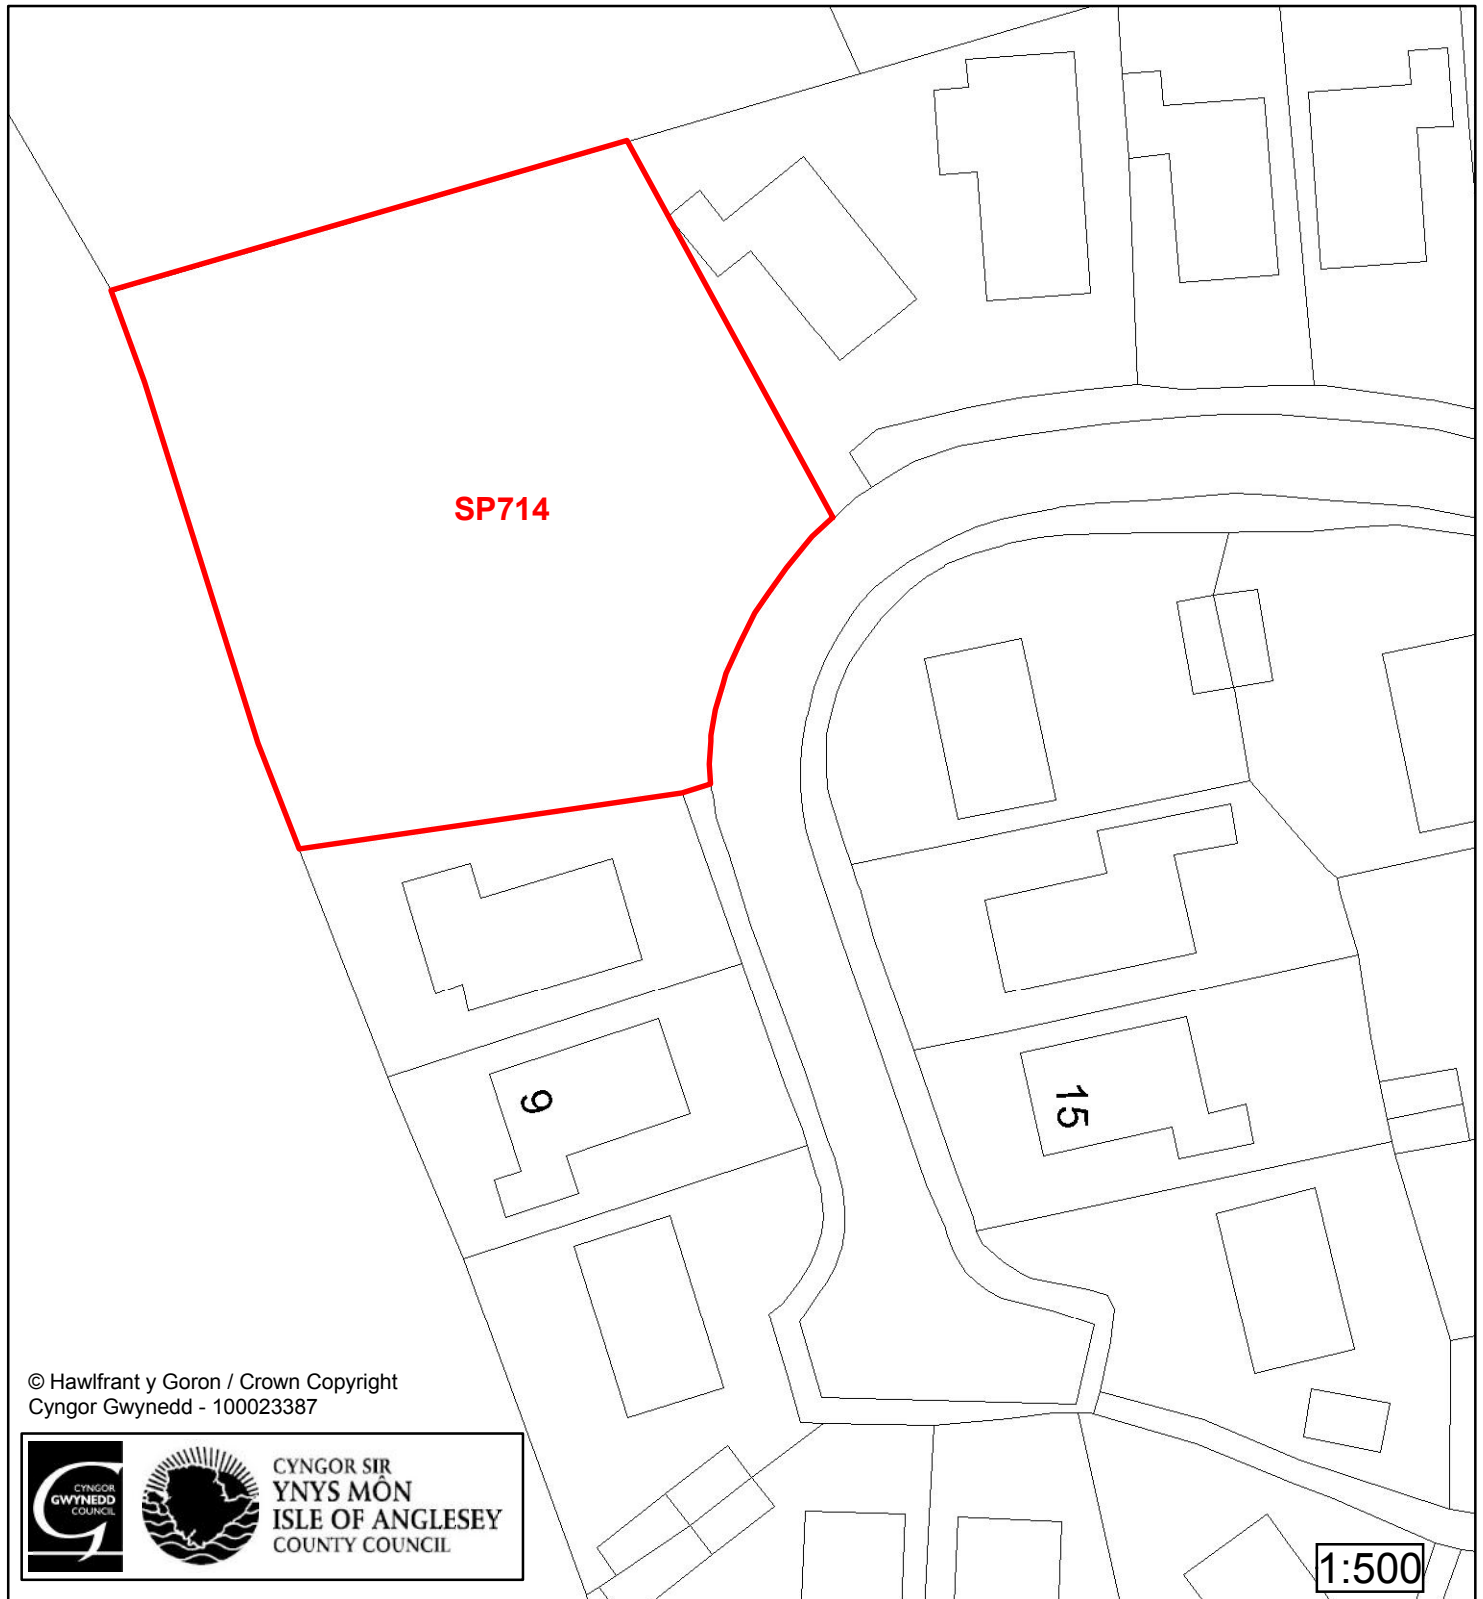

Cynllun Datblygu Lleol ar y Cyd Joint Local Development Plan Cofrestr Safle Posib / Candidate Site Register

© Hawlfraint y Goron / Crown Copyright
Cyngor Gwynedd - 100023387