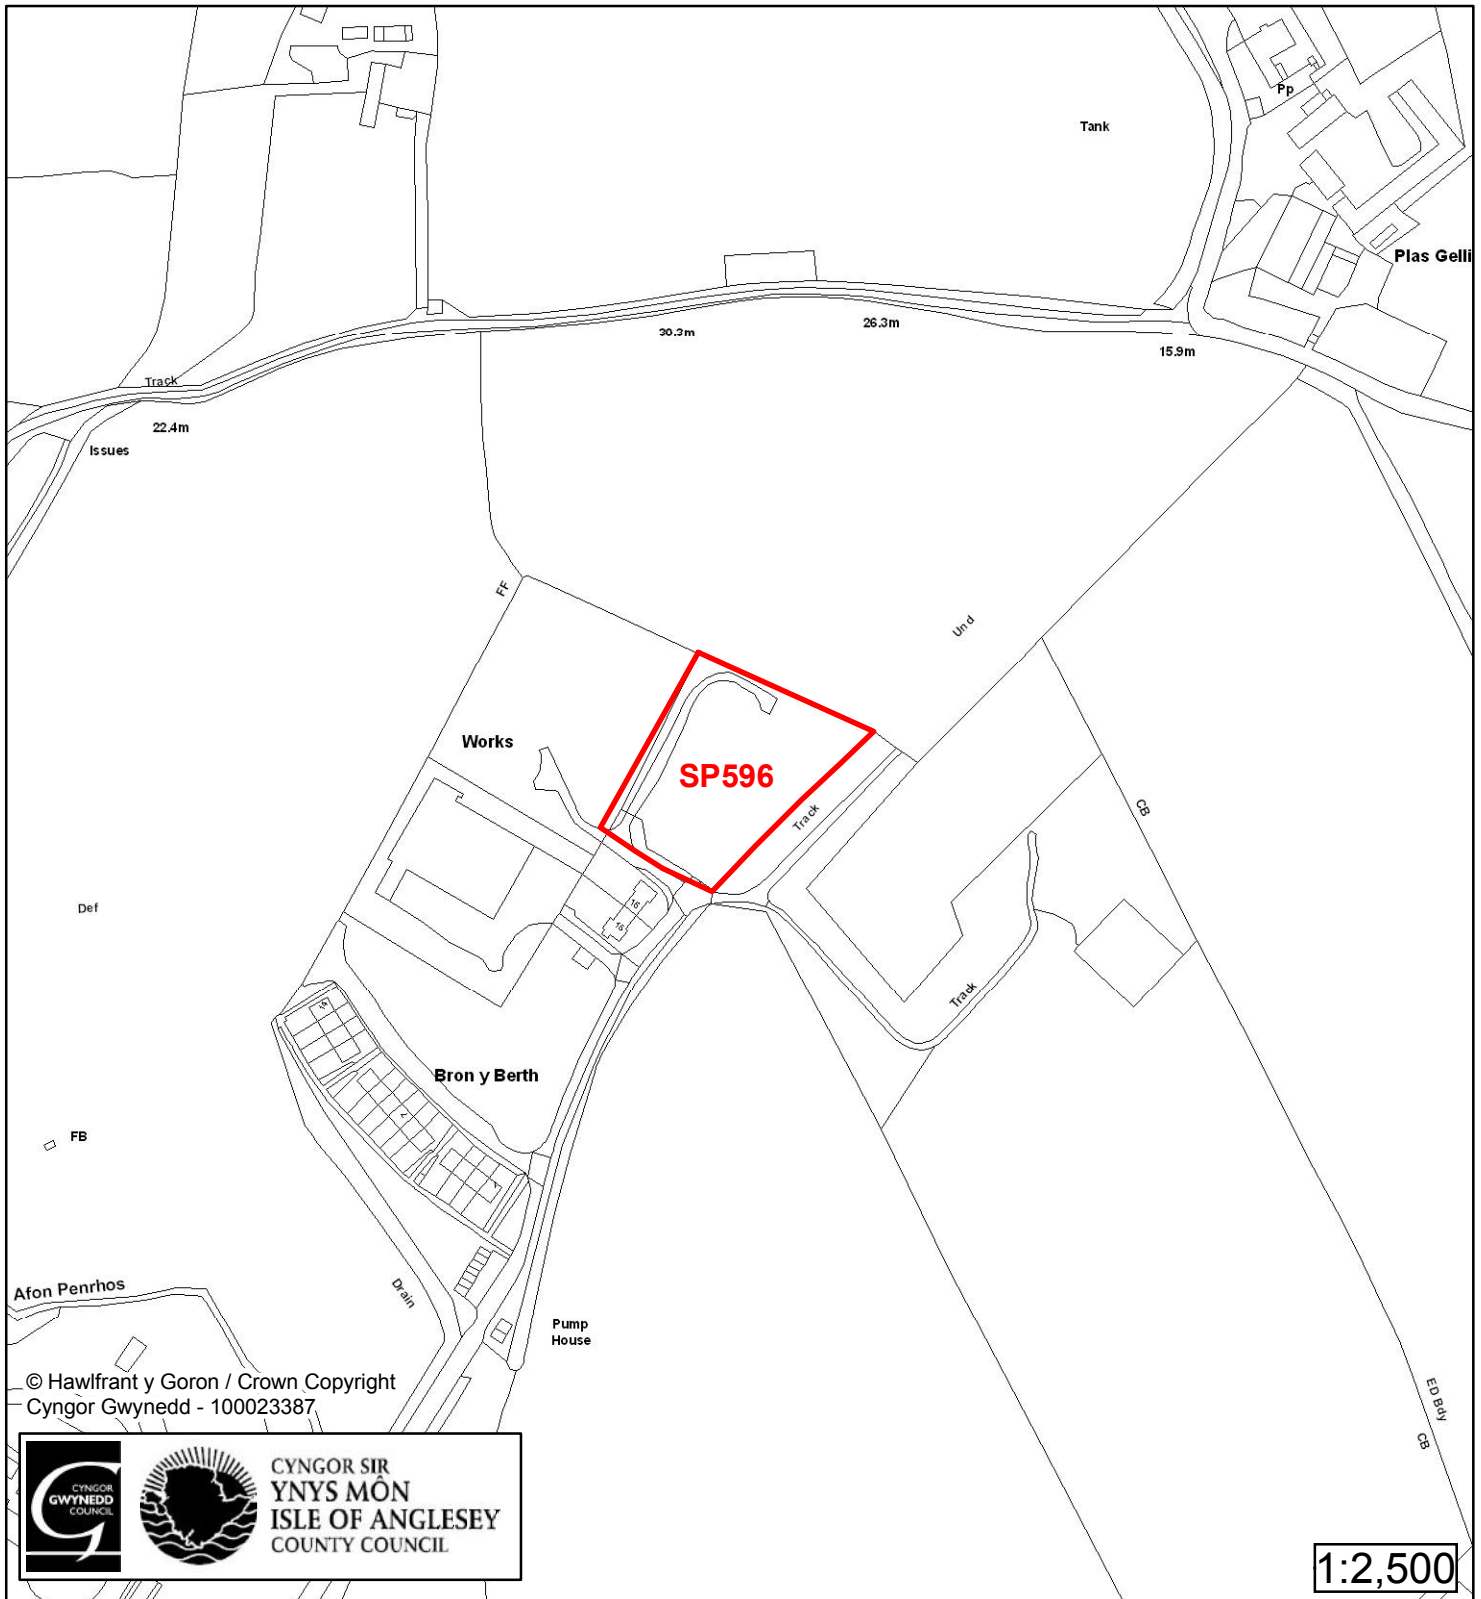

Cynllun Datblygu Lleol ar y Cyd Joint Local Development Plan Cofrestr Safle Posib / Candidate Site Register

Cyfeirnod/ Reference	: SP596
Enw'r Safle / Site Name	: Iard 2, Bron y Berth
Lleoliad / Location	: Penrhos, Pwllheli
Cyfeirnod Grid / Grid Reference	: 338 344
Maint (ha) / Size (ha)	: 0.36
Defnydd â Awgrymir / Suggested Use	: Cymysg / Mixed