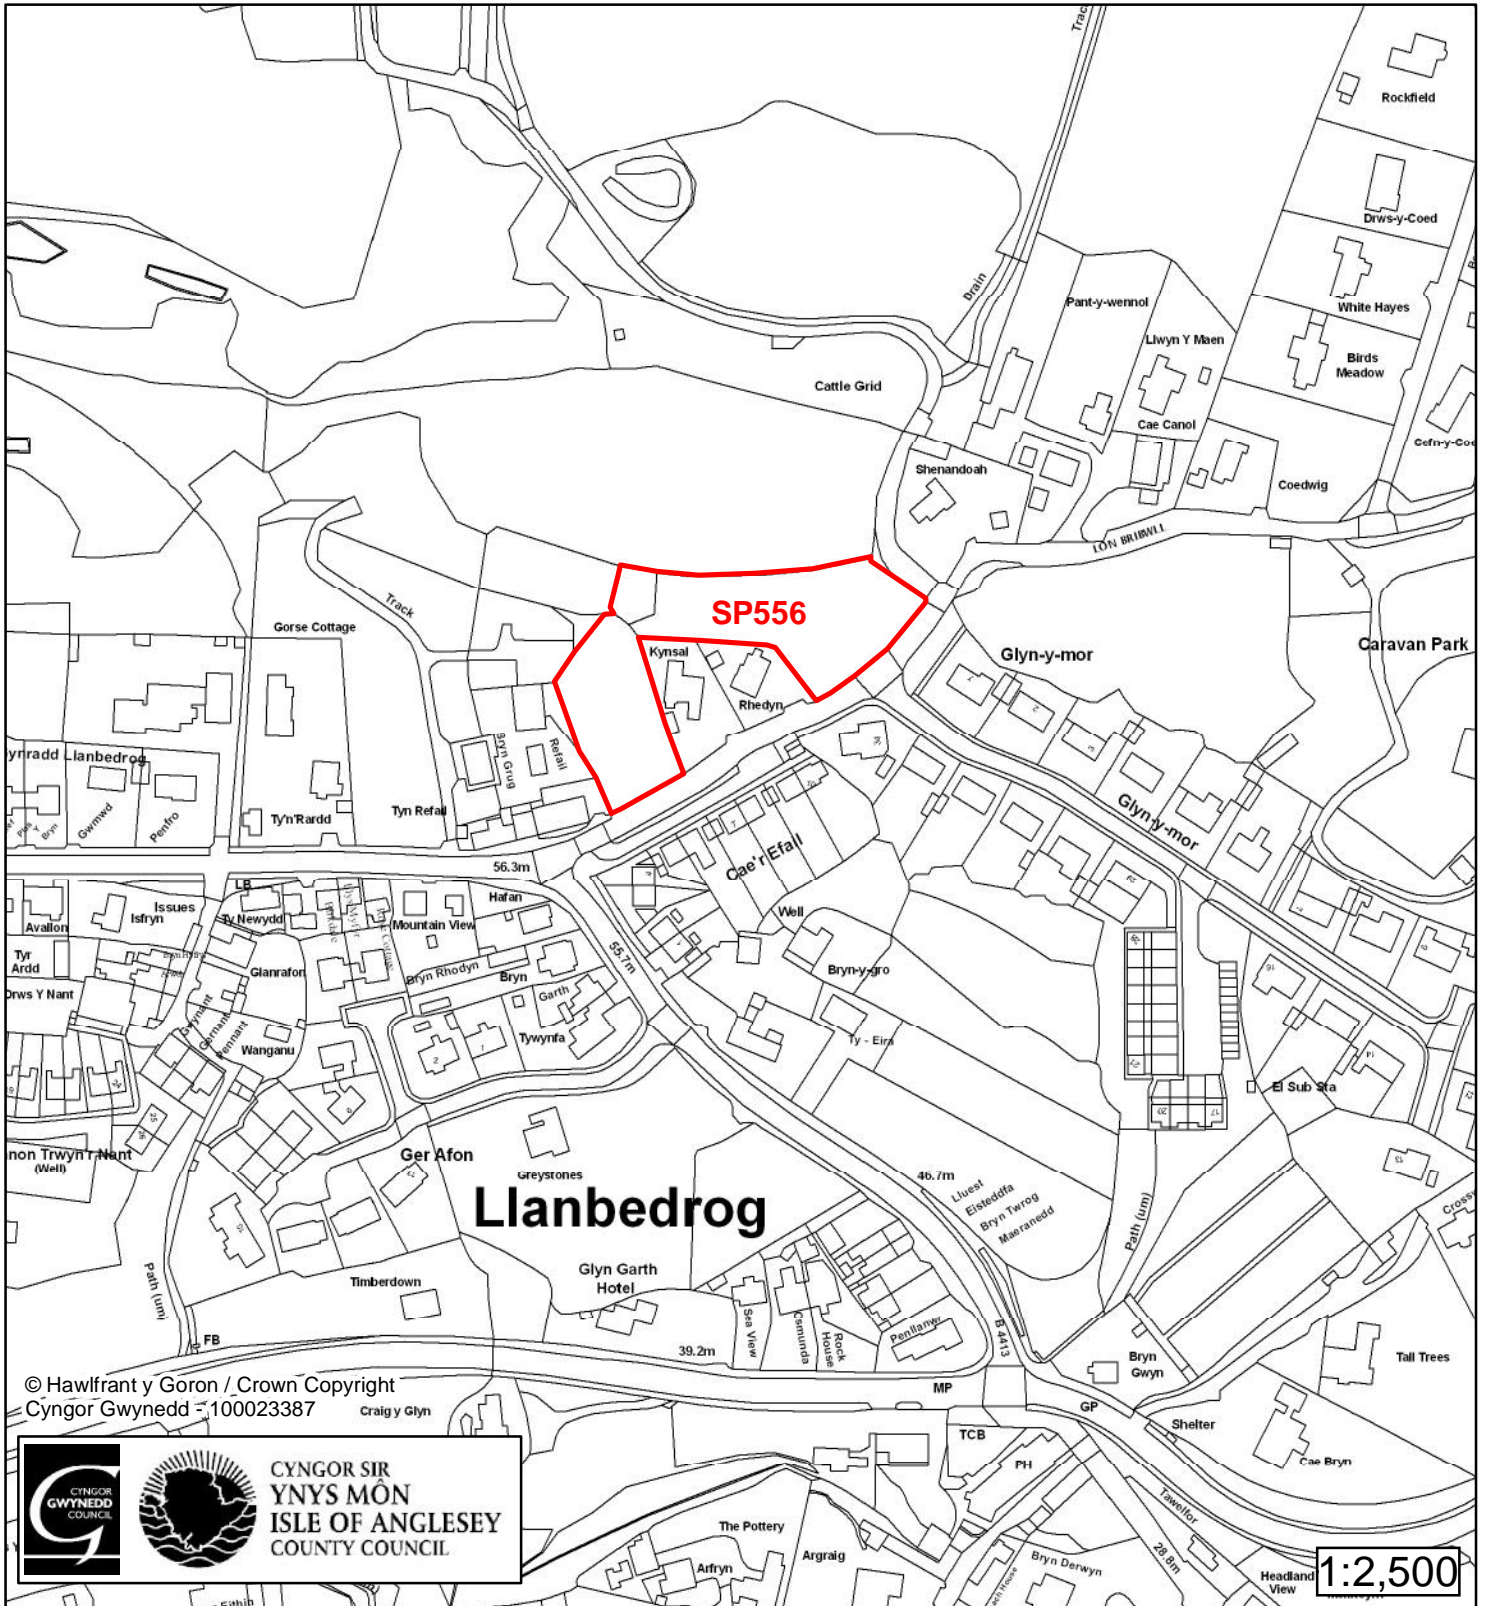

Cynllun Datblygu Lleol ar y Cyd Joint Local Development Plan Cofrestr Safle Posib / Candidate Site Register

Cyfeirnod/ Reference	: SP556
Enw'r Safle / Site Name	: Retail
Lleoliad / Location	: Llanbedrog
Cyfeirnod Grid / Grid Reference	: 232 332
Maint (ha) / Size (ha)	: 0.44
Defnydd â Awgrymir / Suggested Use	: Tir Adeiladu / Development Land