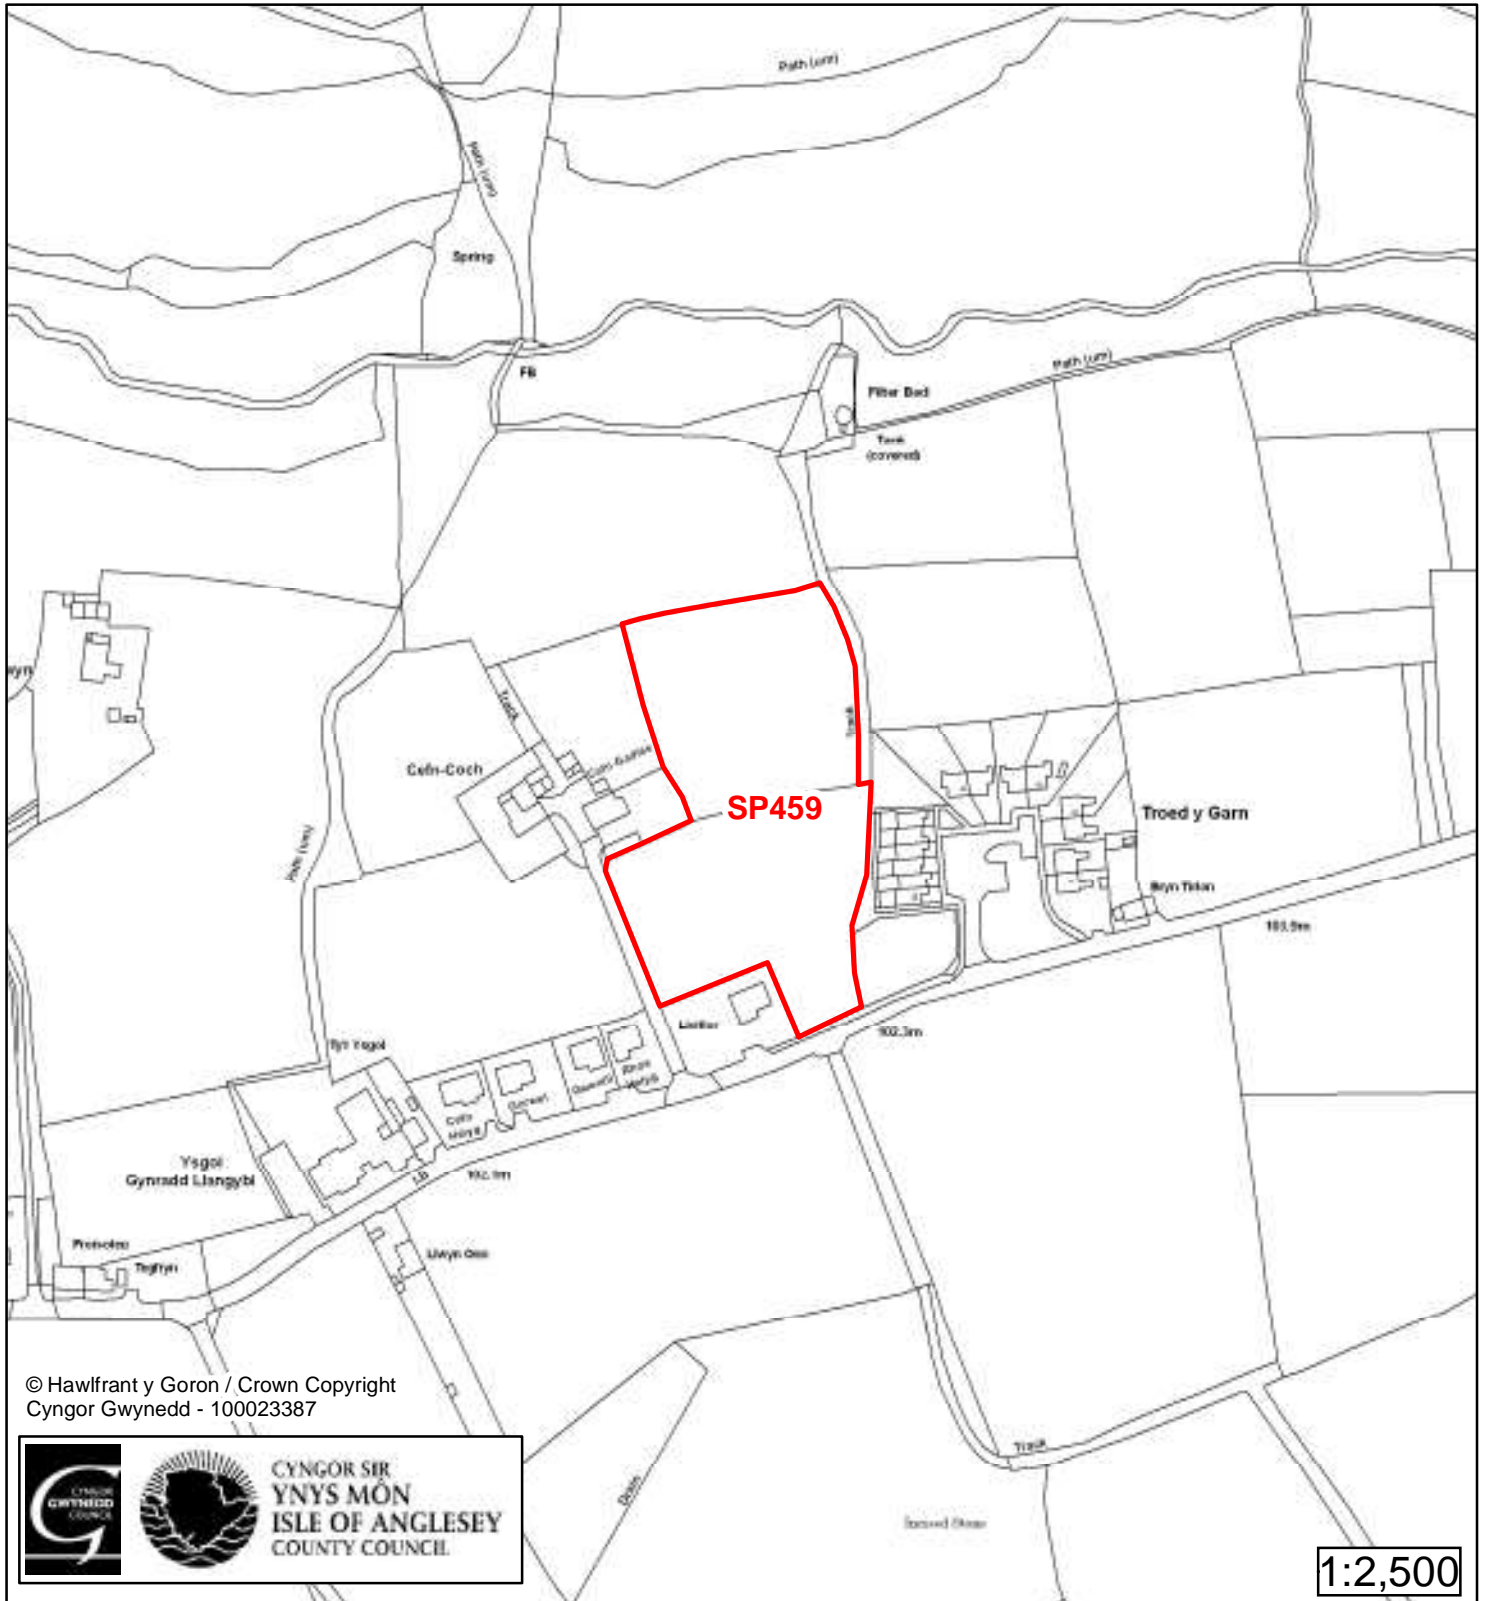

Cynllun Datblygu Lleol ar y Cyd Joint Local Development Plan Cofrestr Safle Posib / Candidate Site Register

Cyfeirnod/ Reference	: SP174
Enw'r Safle / Site Name	: Tir ger / Land adj Bronallt
Lleoliad / Location	: Llangybi
Cyfeirnod Grid / Grid Reference	: 427 406
Maint (ha) / Size (ha)	: 0.18
Defnydd â Awgrymir / Suggested Use	: Tai / Housing

Cynllun Datblygu Lleol ar y Cyd Joint Local Development Plan Cofrestr Safle Posib / Candidate Site Register

Cyfeirnod/ Reference	: SP459
Enw'r Safle / Site Name	: Tir / Land Cefn Coch
Lleoliad / Location	: Llangybi
Cyfeirnod Grid / Grid Reference	: 242 340
Maint (ha) / Size (ha)	: 0.93
Defnydd â Awgrymir / Suggested Use	: Tai / Housing

Cynllun Datblygu Lleol ar y Cyd Joint Local Development Plan

Cofrestr Safle Posib / Candidate Site Register

Cyfeirnod/ Reference	: SP548
Enw'r Safle / Site Name	: Tir ger / Land adj Wernol Caravan Site
Lleoliad / Location	: Chwilog
Cyfeirnod Grid / Grid Reference	: 444 389
Maint (ha) / Size (ha)	: 1.42
Defnydd â Awgrymir / Suggested Use	: Twristiaeth / Tourism

Cynllun Datblygu Lleol ar y Cyd Joint Local Development Plan

Cofrestr Safle Posib / Candidate Site Register

Cyfeirnod/ Reference	: SP549
Enw'r Safle / Site Name	: Tir ger / Land adj Morlas, Groesffordd
Lleoliad / Location	: Chwilog
Cyfeirnod Grid / Grid Reference	: 430 382
Maint (ha) / Size (ha)	: 0.09
Defnydd â Awgrymir / Suggested Use	: Tai/ Housing