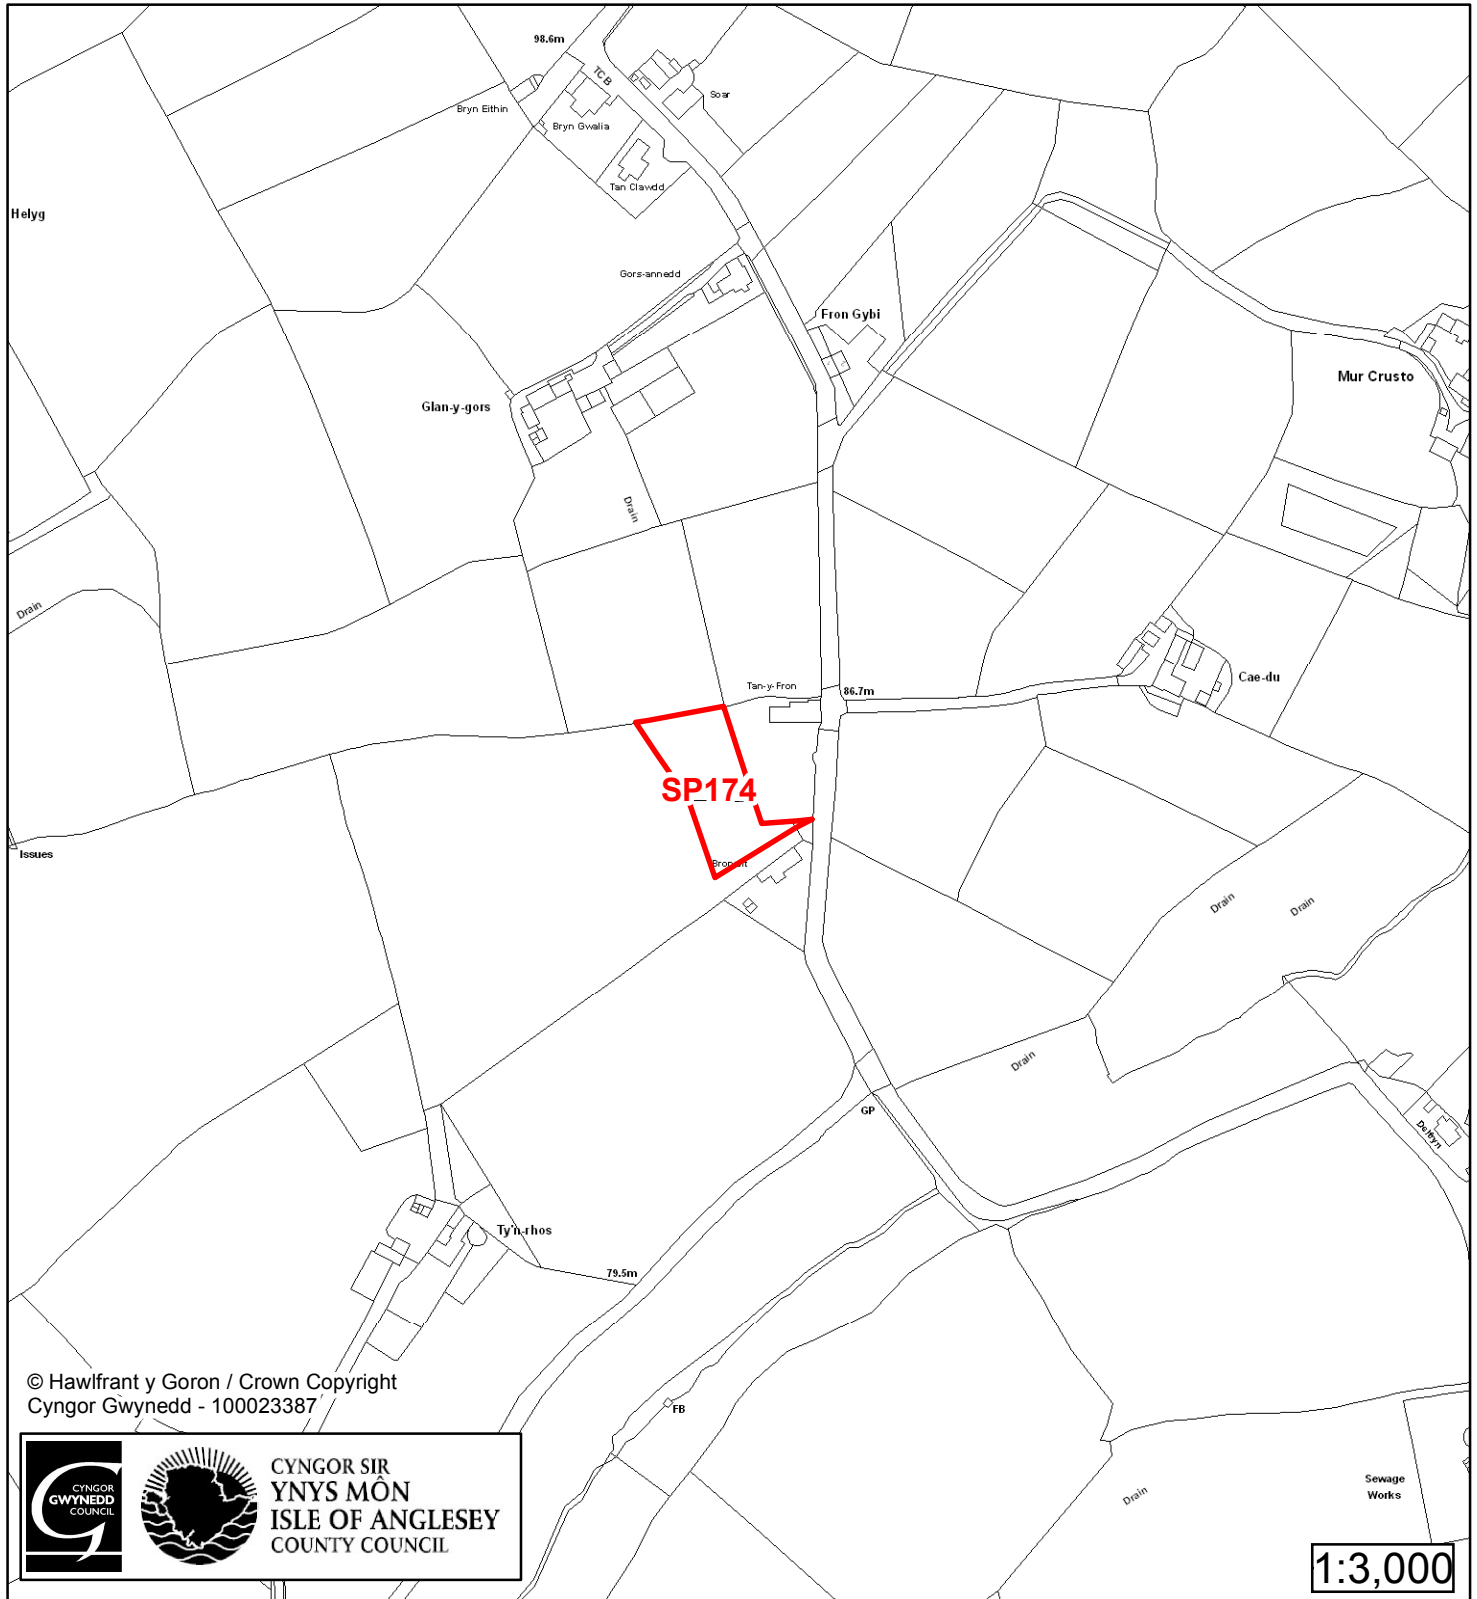

Cynllun Datblygu Lleol ar y Cyd Joint Local Development Plan Cofrestr Safle Posib / Candidate Site Register

Cyfeirnod/ Reference	: SP174
Enw'r Safle / Site Name	: Tir ger / Land adj Bronallt
Lleoliad / Location	: Llangybi
Cyfeirnod Grid / Grid Reference	: 427 406
Maint (ha) / Size (ha)	: 0.18
Defnydd â Awgrymir / Suggested Use	: Tai / Housing

Cynllun Datblygu Lleol ar y Cyd Joint Local Development Plan Cofrestr Safle Posib / Candidate Site Register

Cyfeirnod/ Reference	: SP459
Enw'r Safle / Site Name	: Tir / Land Cefn Coch
Lleoliad / Location	: Llangybi
Cyfeirnod Grid / Grid Reference	: 242 340
Maint (ha) / Size (ha)	: 0.93
Defnydd â Awgrymir / Suggested Use	: Tai / Housing

Cynllun Datblygu Lleol ar y Cyd Joint Local Development Plan

Cofrestr Safle Posib / Candidate Site Register

Cyfeirnod/ Reference	: SP548
Enw'r Safle / Site Name	: Tir ger / Land adj Wernol Caravan Site
Lleoliad / Location	: Chwilog
Cyfeirnod Grid / Grid Reference	: 444 389
Maint (ha) / Size (ha)	: 1.42
Defnydd â Awgrymir / Suggested Use	: Twristiaeth / Tourism

Cynllun Datblygu Lleol ar y Cyd Joint Local Development Plan

Cofrestr Safle Posib / Candidate Site Register

Cyfeirnod/ Reference	: SP549
Enw'r Safle / Site Name	: Tir ger / Land adj Morlas, Groesffordd
Lleoliad / Location	: Chwilog
Cyfeirnod Grid / Grid Reference	: 430 382
Maint (ha) / Size (ha)	: 0.09
Defnydd â Awgrymir / Suggested Use	: Tai/ Housing