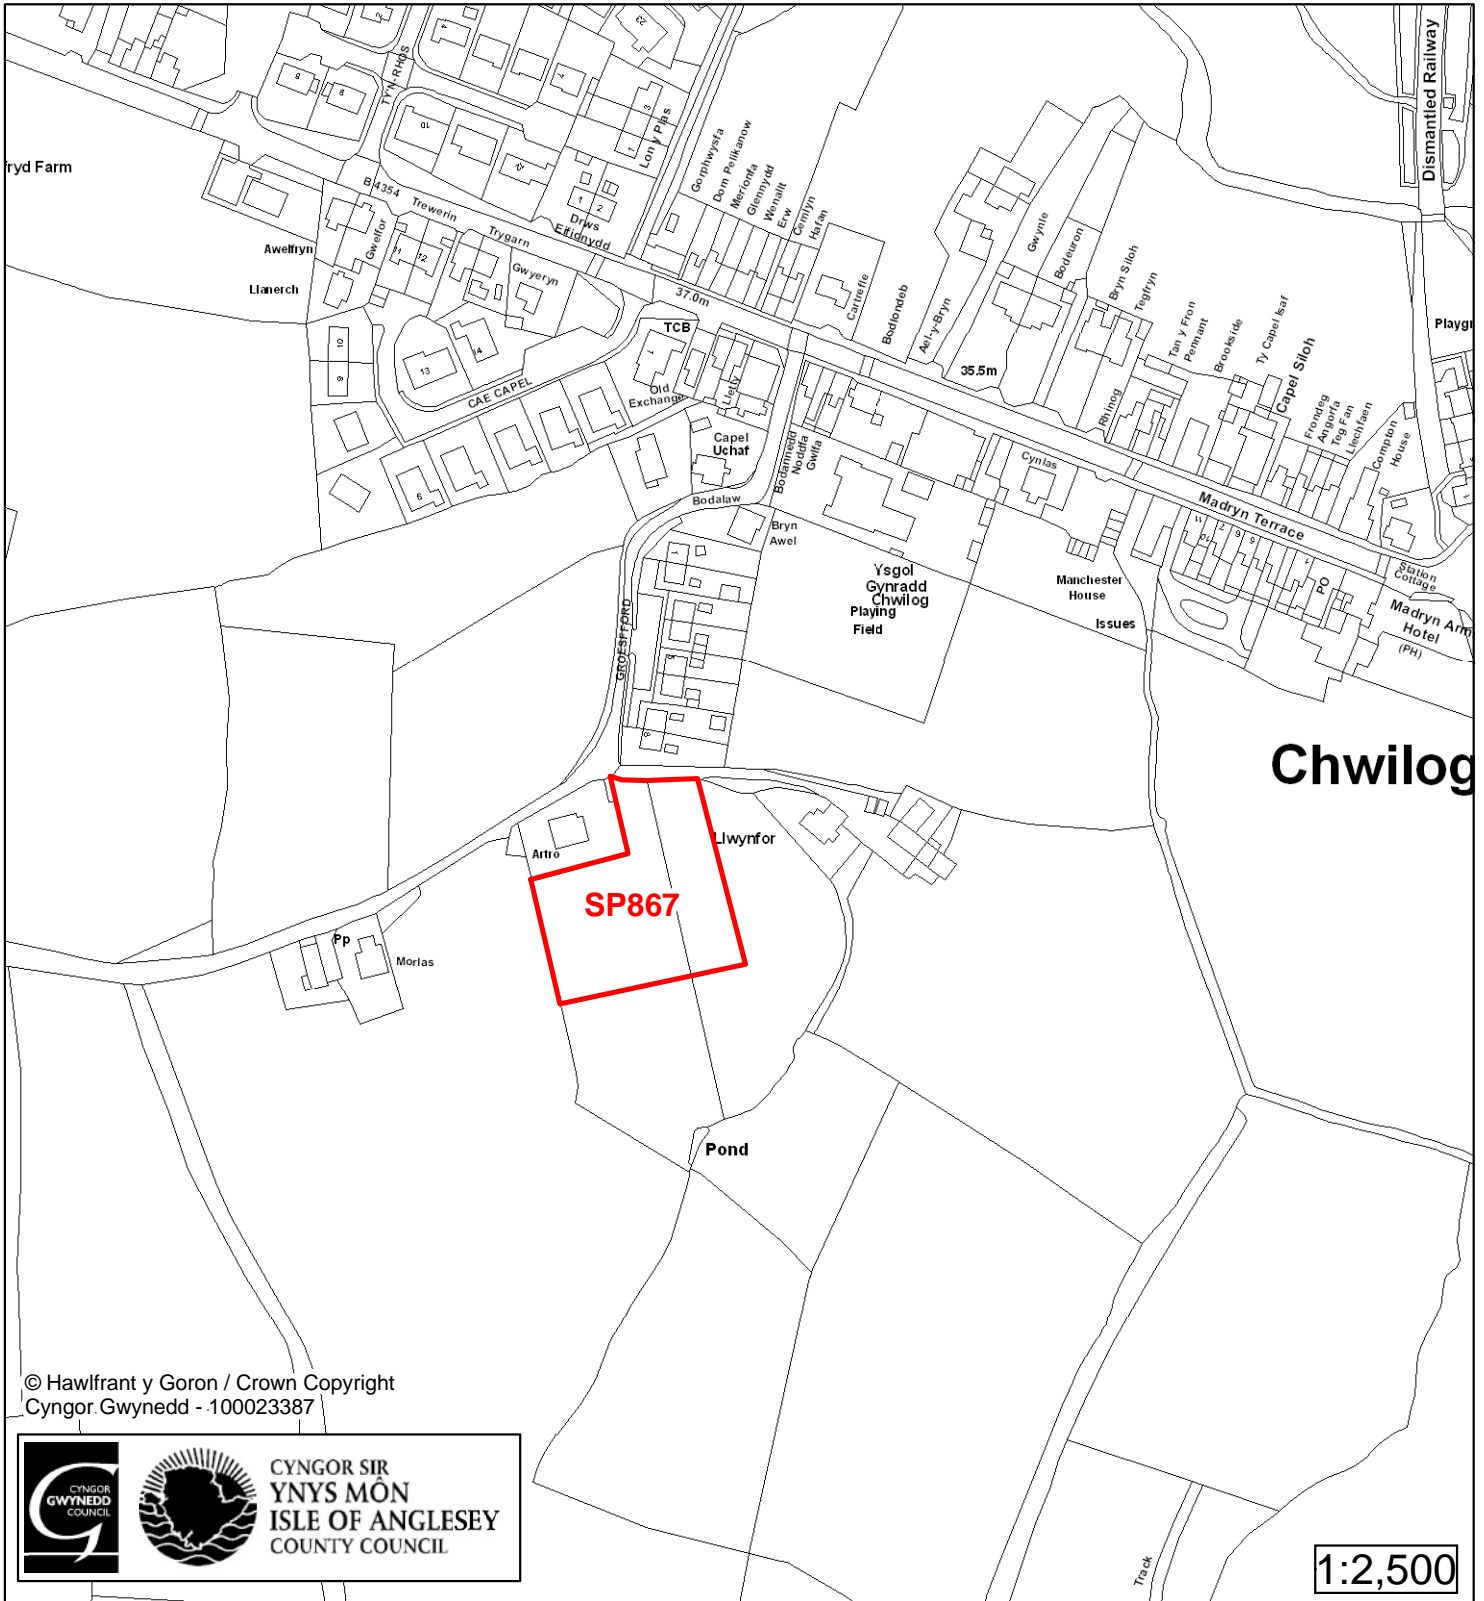

Cynllun Datblygu Lleol ar y Cyd Joint Local Development Plan Cofrestr Safle Posib / Candidate Site Register

© Hawlfraint y Goron / Crown Copyright
Cyngor Gwynedd - 100023387