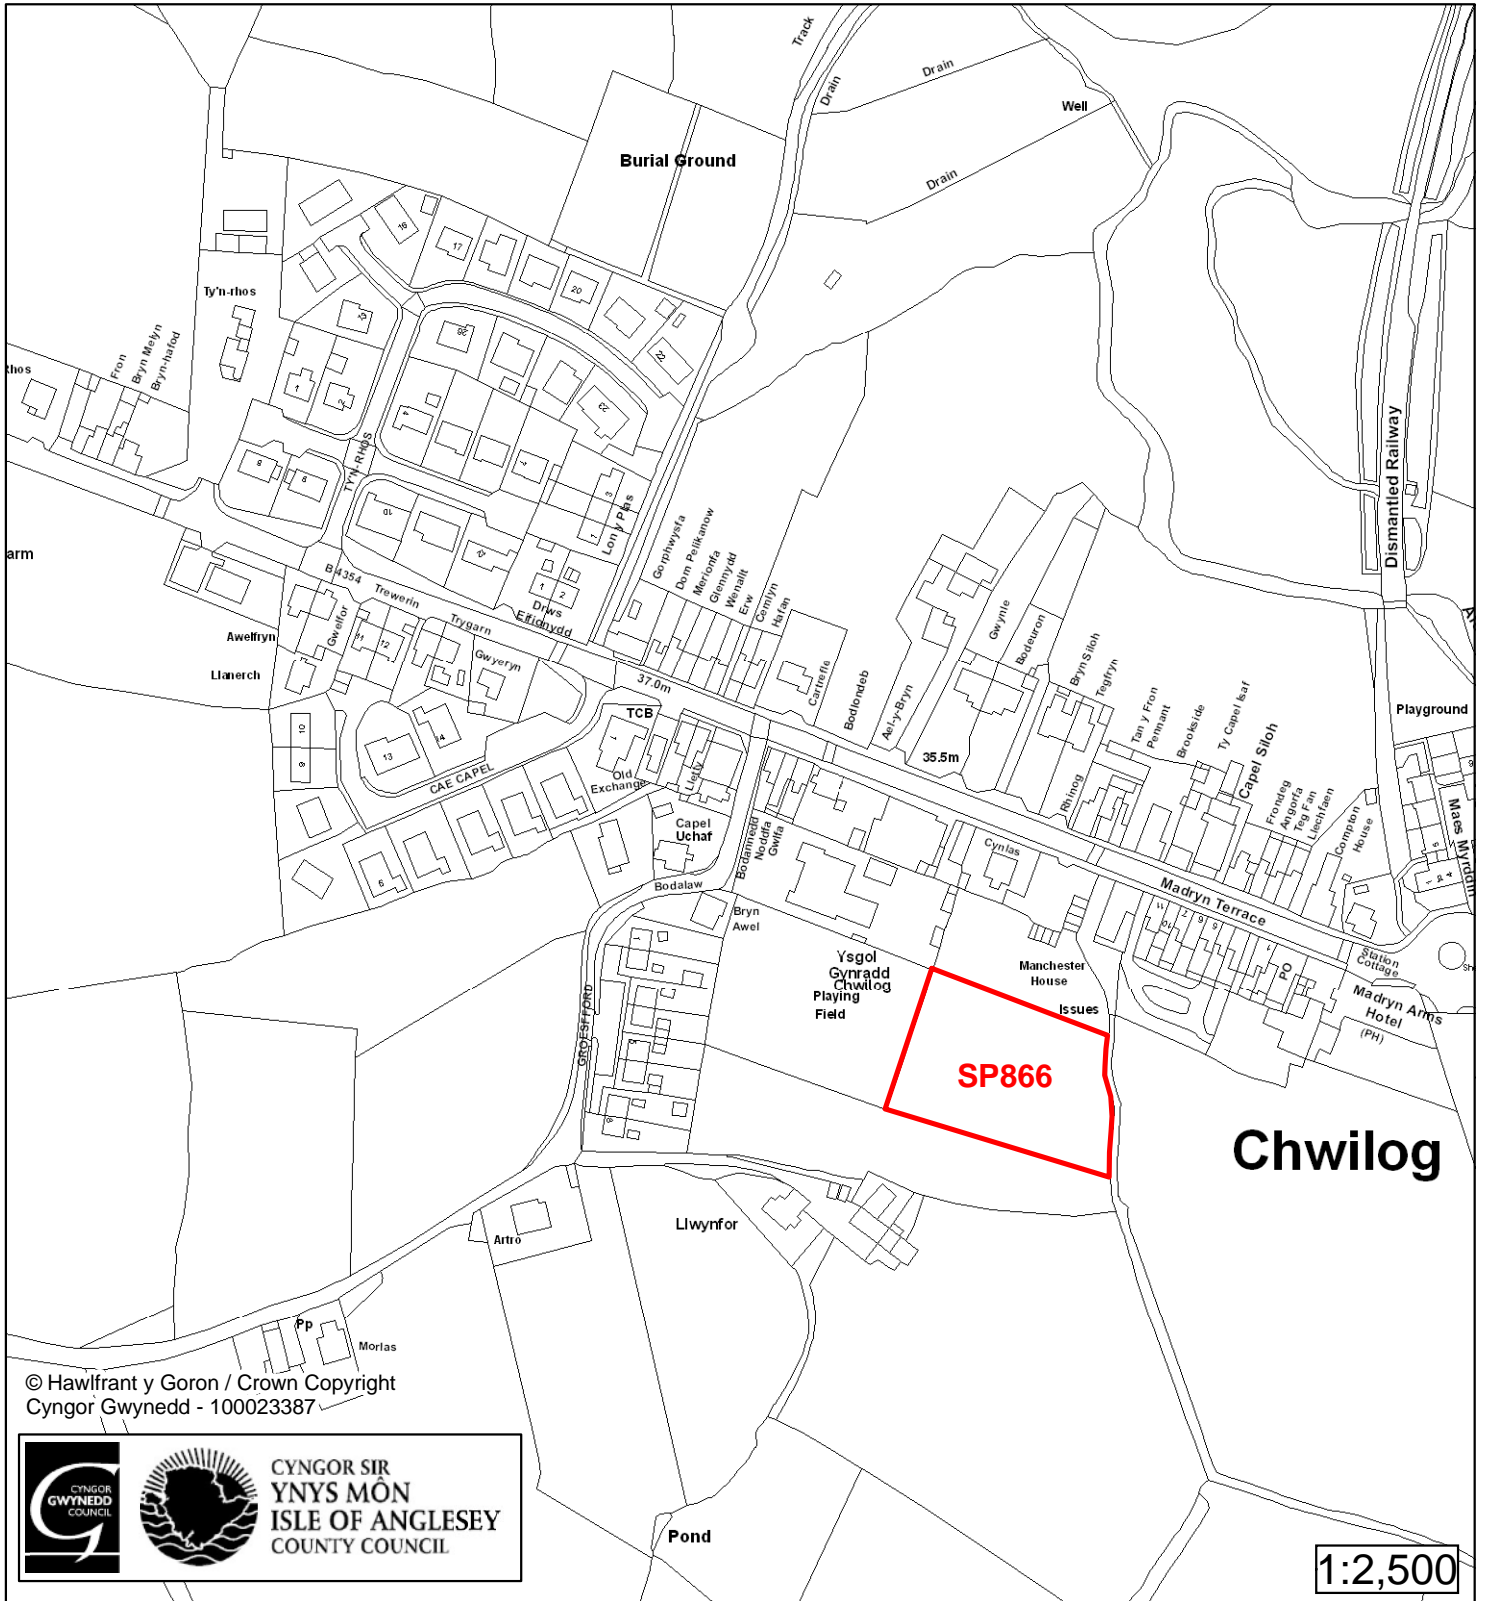

Cynllun Datblygu Lleol ar y Cyd Joint Local Development Plan Cofrestr Safle Posib / Candidate Site Register

Cyfeirnod/ Reference	: SP866
Enw'r Safle / Site Name	: Tir ger / Land adj Llwynfor
Lleoliad / Location	: Chwilog
Cyfeirnod Grid / Grid Reference	: 431, 384
Maint (ha) / Size (ha)	: 0.32
Defnydd â Awgrymir / Suggested Use	: Tai / Housing