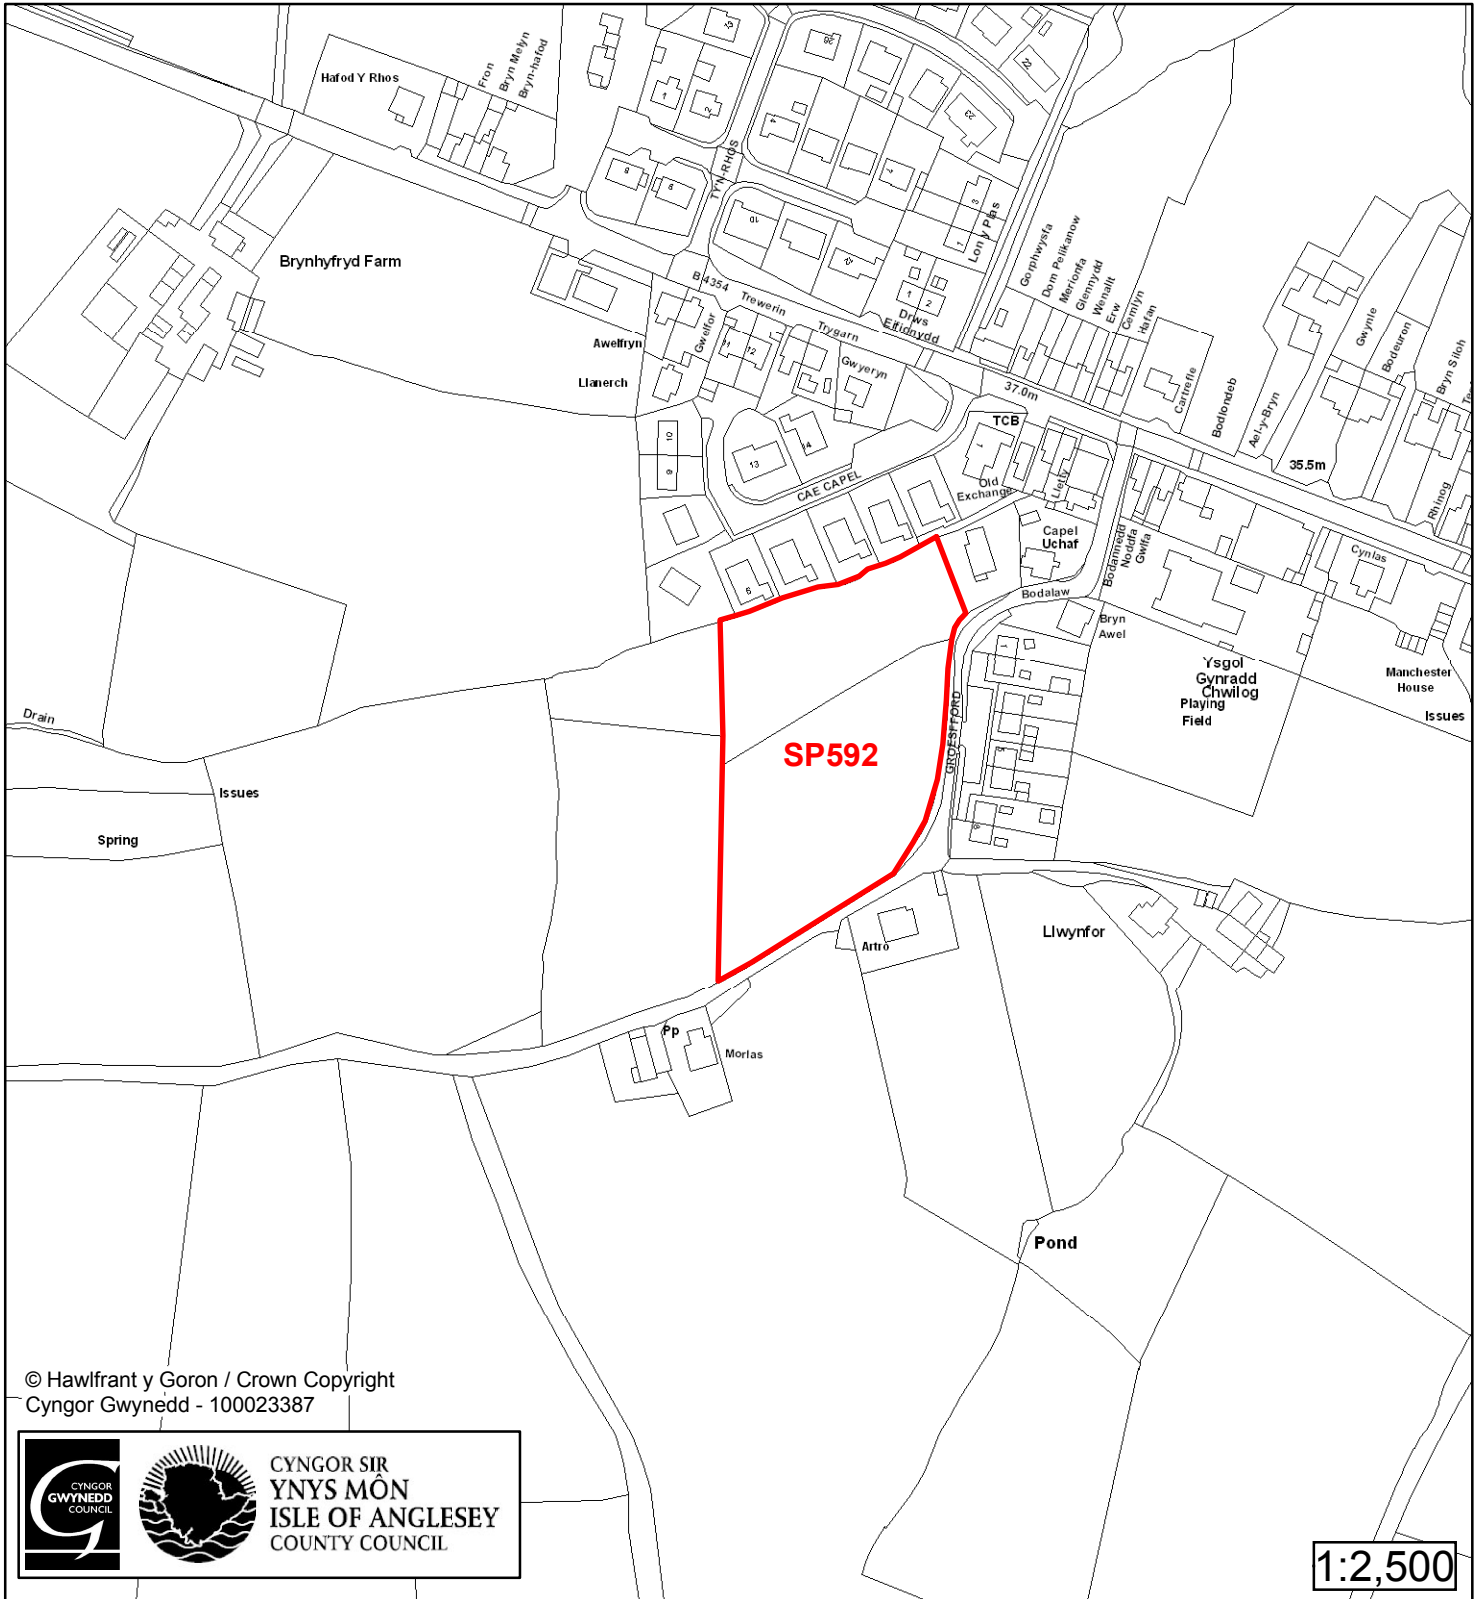

Cynllun Datblygu Lleol ar y Cyd Joint Local Development Plan

Cofrestr Safle Posib / Candidate Site Register

Cyfeirnod/ Reference	: SP548
Enw'r Safle / Site Name	: Tir ger / Land adj Wernol Caravan Site
Lleoliad / Location	: Chwilog
Cyfeirnod Grid / Grid Reference	: 444 389
Maint (ha) / Size (ha)	: 1.42
Defnydd â Awgrymir / Suggested Use	: Twristiaeth / Tourism

Cynllun Datblygu Lleol ar y Cyd Joint Local Development Plan

Cofrestr Safle Posib / Candidate Site Register

Cyfeirnod/ Reference	: SP549
Enw'r Safle / Site Name	: Tir ger / Land adj Morlas, Groesffordd
Lleoliad / Location	: Chwilog
Cyfeirnod Grid / Grid Reference	: 430 382
Maint (ha) / Size (ha)	: 0.09
Defnydd â Awgrymir / Suggested Use	: Tai/ Housing

Cynllun Datblygu Lleol ar y Cyd

Joint Local Development Plan

Cofrestr Safle Posib / Candidate Site Register

Cyfeirnod/ Reference	: SP550
Enw'r Safle / Site Name	: Tir ger / Land adj Groesffordd
Lleoliad / Location	: Chwilog
Cyfeirnod Grid / Grid Reference	: 430 383
Maint (ha) / Size (ha)	: 0.82
Defnydd â Awgrymir / Suggested Use	: Tai/ Housing

Cynllun Datblygu Lleol ar y Cyd Joint Local Development Plan Cofrestr Safle Posib / Candidate Site Register

© Hawlfraint y Goron / Crown Copyright
Cyngor Gwynedd - 100023387

1:2,500

Cyfeirnod/ Reference	: SP592
Enw'r Safle / Site Name	: Tir ger / Land adj Groesffordd
Lleoliad / Location	: Chwilog
Cyfeirnod Grid / Grid Reference	: 430 383
Maint (ha) / Size (ha)	: 0.80
Defnydd â Awgrymir / Suggested Use	: Tai / Housing