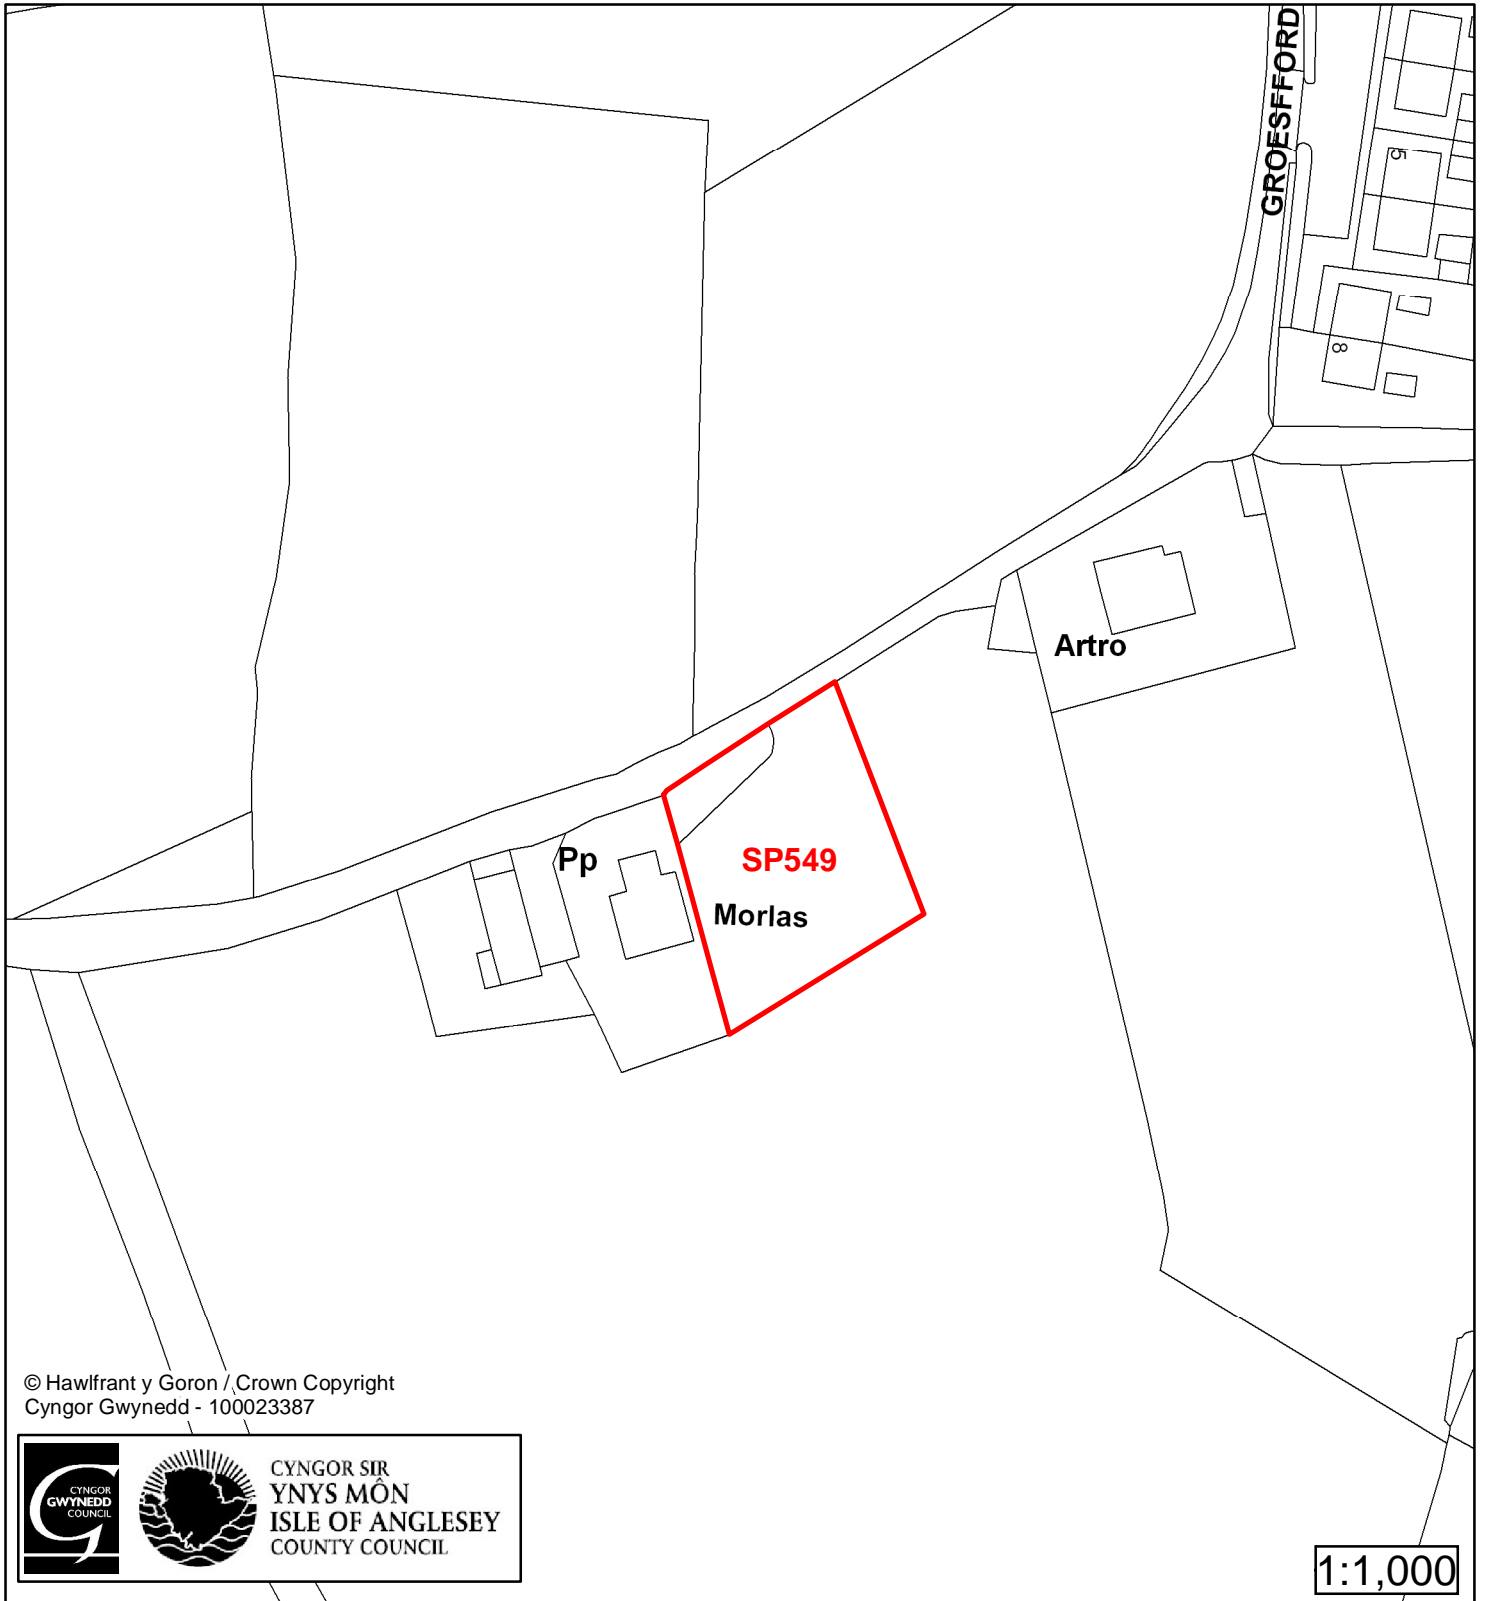

Cynllun Datblygu Lleol ar y Cyd Joint Local Development Plan Cofrestr Safle Posib / Candidate Site Register

Cyfeirnod/ Reference	: SP459
Enw'r Safle / Site Name	: Tir / Land Cefn Coch
Lleoliad / Location	: Llangybi
Cyfeirnod Grid / Grid Reference	: 242 340
Maint (ha) / Size (ha)	: 0.93
Defnydd â Awgrymir / Suggested Use	: Tai / Housing

Cynllun Datblygu Lleol ar y Cyd Joint Local Development Plan

Cofrestr Safle Posib / Candidate Site Register

Cyfeirnod/ Reference	: SP548
Enw'r Safle / Site Name	: Tir ger / Land adj Wernol Caravan Site
Lleoliad / Location	: Chwilog
Cyfeirnod Grid / Grid Reference	: 444 389
Maint (ha) / Size (ha)	: 1.42
Defnydd â Awgrymir / Suggested Use	: Twristiaeth / Tourism

Cynllun Datblygu Lleol ar y Cyd Joint Local Development Plan

Cofrestr Safle Posib / Candidate Site Register

Cyfeirnod/ Reference	: SP549
Enw'r Safle / Site Name	: Tir ger / Land adj Morlas, Groesffordd
Lleoliad / Location	: Chwilog
Cyfeirnod Grid / Grid Reference	: 430 382
Maint (ha) / Size (ha)	: 0.09
Defnydd â Awgrymir / Suggested Use	: Tai/ Housing

Cynllun Datblygu Lleol ar y Cyd

Joint Local Development Plan

Cofrestr Safle Posib / Candidate Site Register

Cyfeirnod/ Reference	: SP550
Enw'r Safle / Site Name	: Tir ger / Land adj Groesffordd
Lleoliad / Location	: Chwilog
Cyfeirnod Grid / Grid Reference	: 430 383
Maint (ha) / Size (ha)	: 0.82
Defnydd â Awgrymir / Suggested Use	: Tai/ Housing