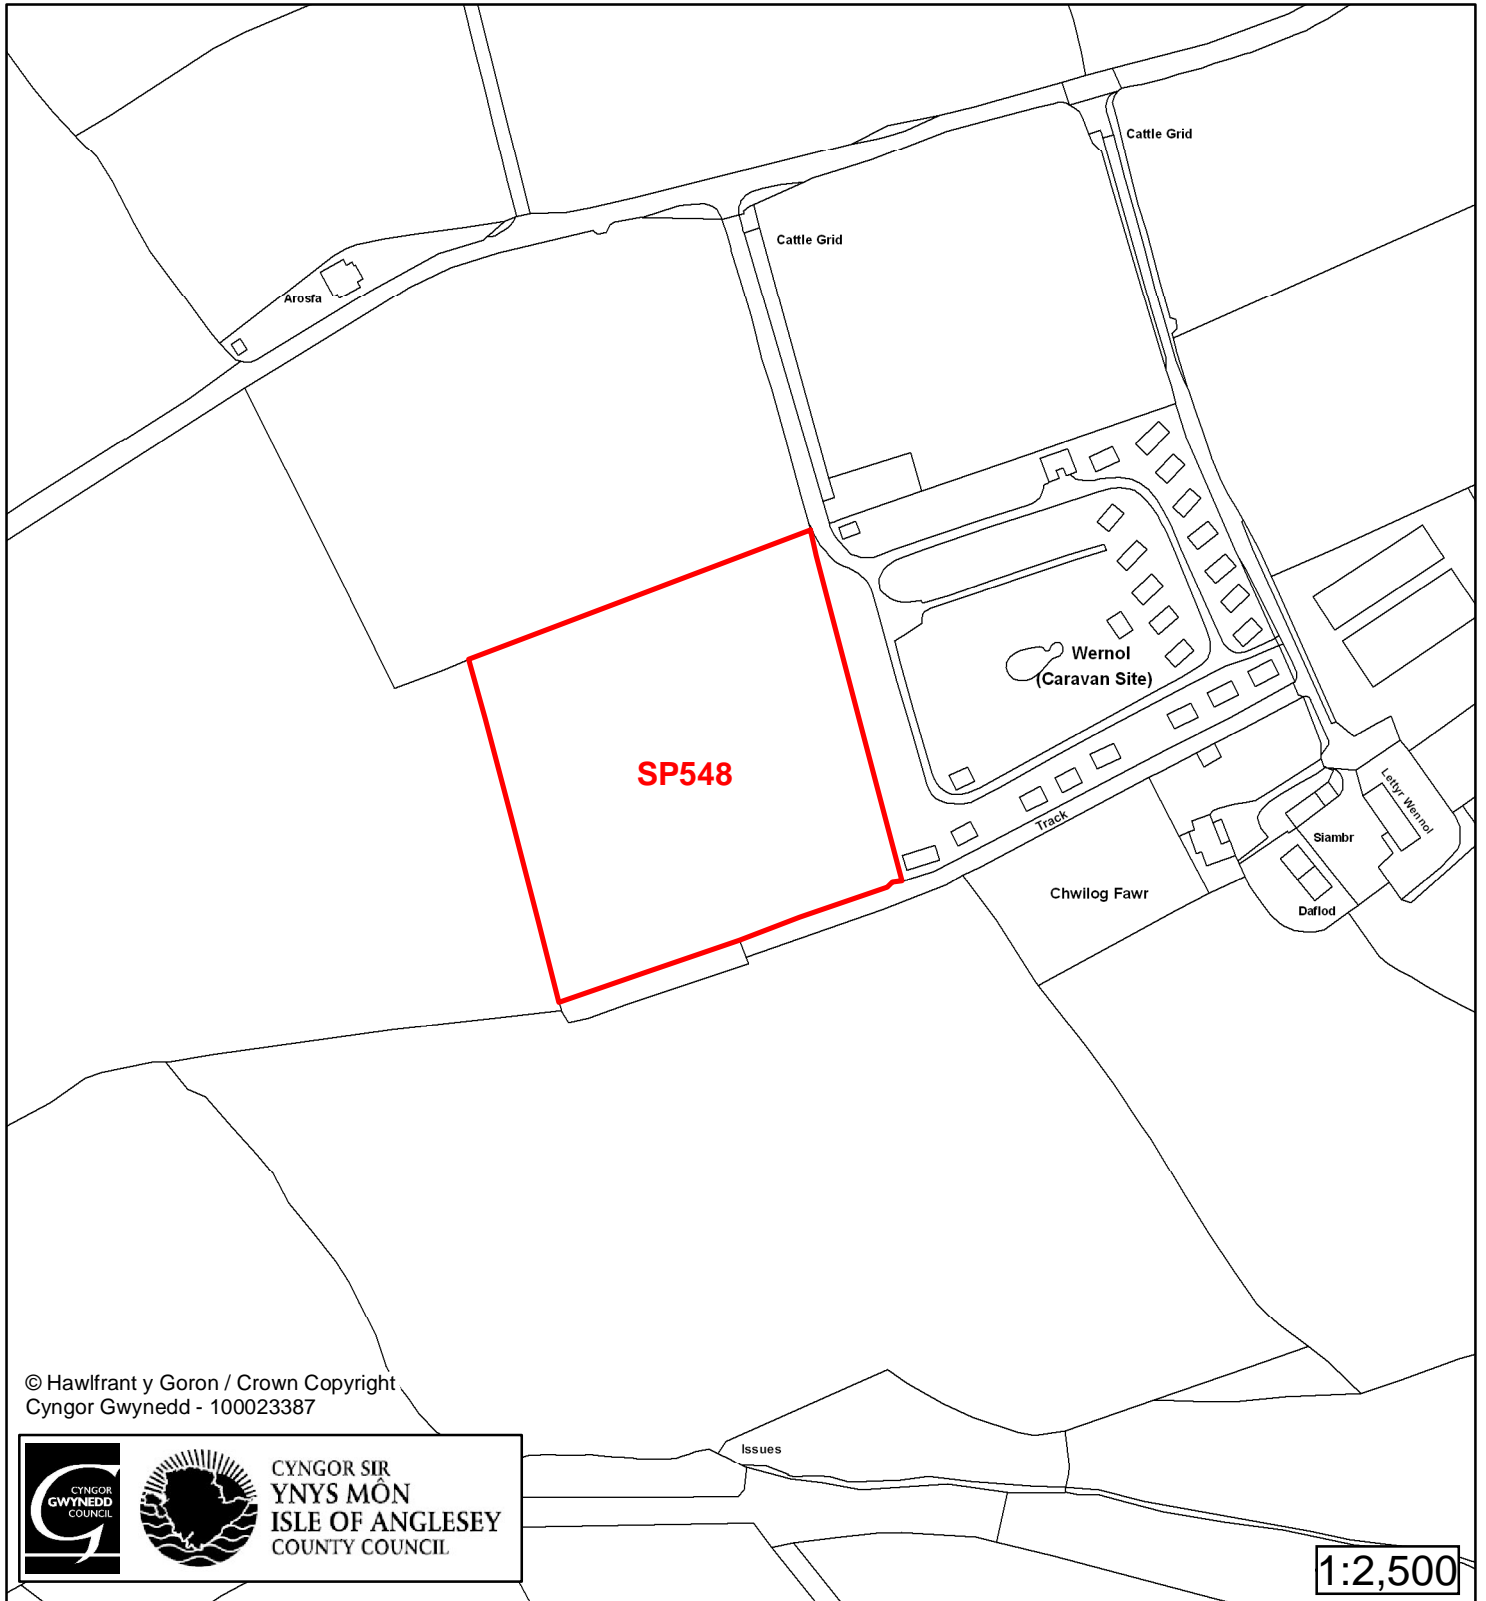

Cynllun Datblygu Lleol ar y Cyd Joint Local Development Plan Cofrestr Safle Posib / Candidate Site Register

Cyfeirnod/ Reference	: SP174
Enw'r Safle / Site Name	: Tir ger / Land adj Bronallt
Lleoliad / Location	: Llangybi
Cyfeirnod Grid / Grid Reference	: 427 406
Maint (ha) / Size (ha)	: 0.18
Defnydd â Awgrymir / Suggested Use	: Tai / Housing

Cynllun Datblygu Lleol ar y Cyd Joint Local Development Plan Cofrestr Safle Posib / Candidate Site Register

Cyfeirnod/ Reference	: SP459
Enw'r Safle / Site Name	: Tir / Land Cefn Coch
Lleoliad / Location	: Llangybi
Cyfeirnod Grid / Grid Reference	: 242 340
Maint (ha) / Size (ha)	: 0.93
Defnydd â Awgrymir / Suggested Use	: Tai / Housing

Cynllun Datblygu Lleol ar y Cyd Joint Local Development Plan

Cofrestr Safle Posib / Candidate Site Register

Cyfeirnod/ Reference	: SP548
Enw'r Safle / Site Name	: Tir ger / Land adj Wernol Caravan Site
Lleoliad / Location	: Chwilog
Cyfeirnod Grid / Grid Reference	: 444 389
Maint (ha) / Size (ha)	: 1.42
Defnydd â Awgrymir / Suggested Use	: Twristiaeth / Tourism

Cynllun Datblygu Lleol ar y Cyd Joint Local Development Plan

Cofrestr Safle Posib / Candidate Site Register

Cyfeirnod/ Reference	: SP549
Enw'r Safle / Site Name	: Tir ger / Land adj Morlas, Groesffordd
Lleoliad / Location	: Chwilog
Cyfeirnod Grid / Grid Reference	: 430 382
Maint (ha) / Size (ha)	: 0.09
Defnydd â Awgrymir / Suggested Use	: Tai/ Housing