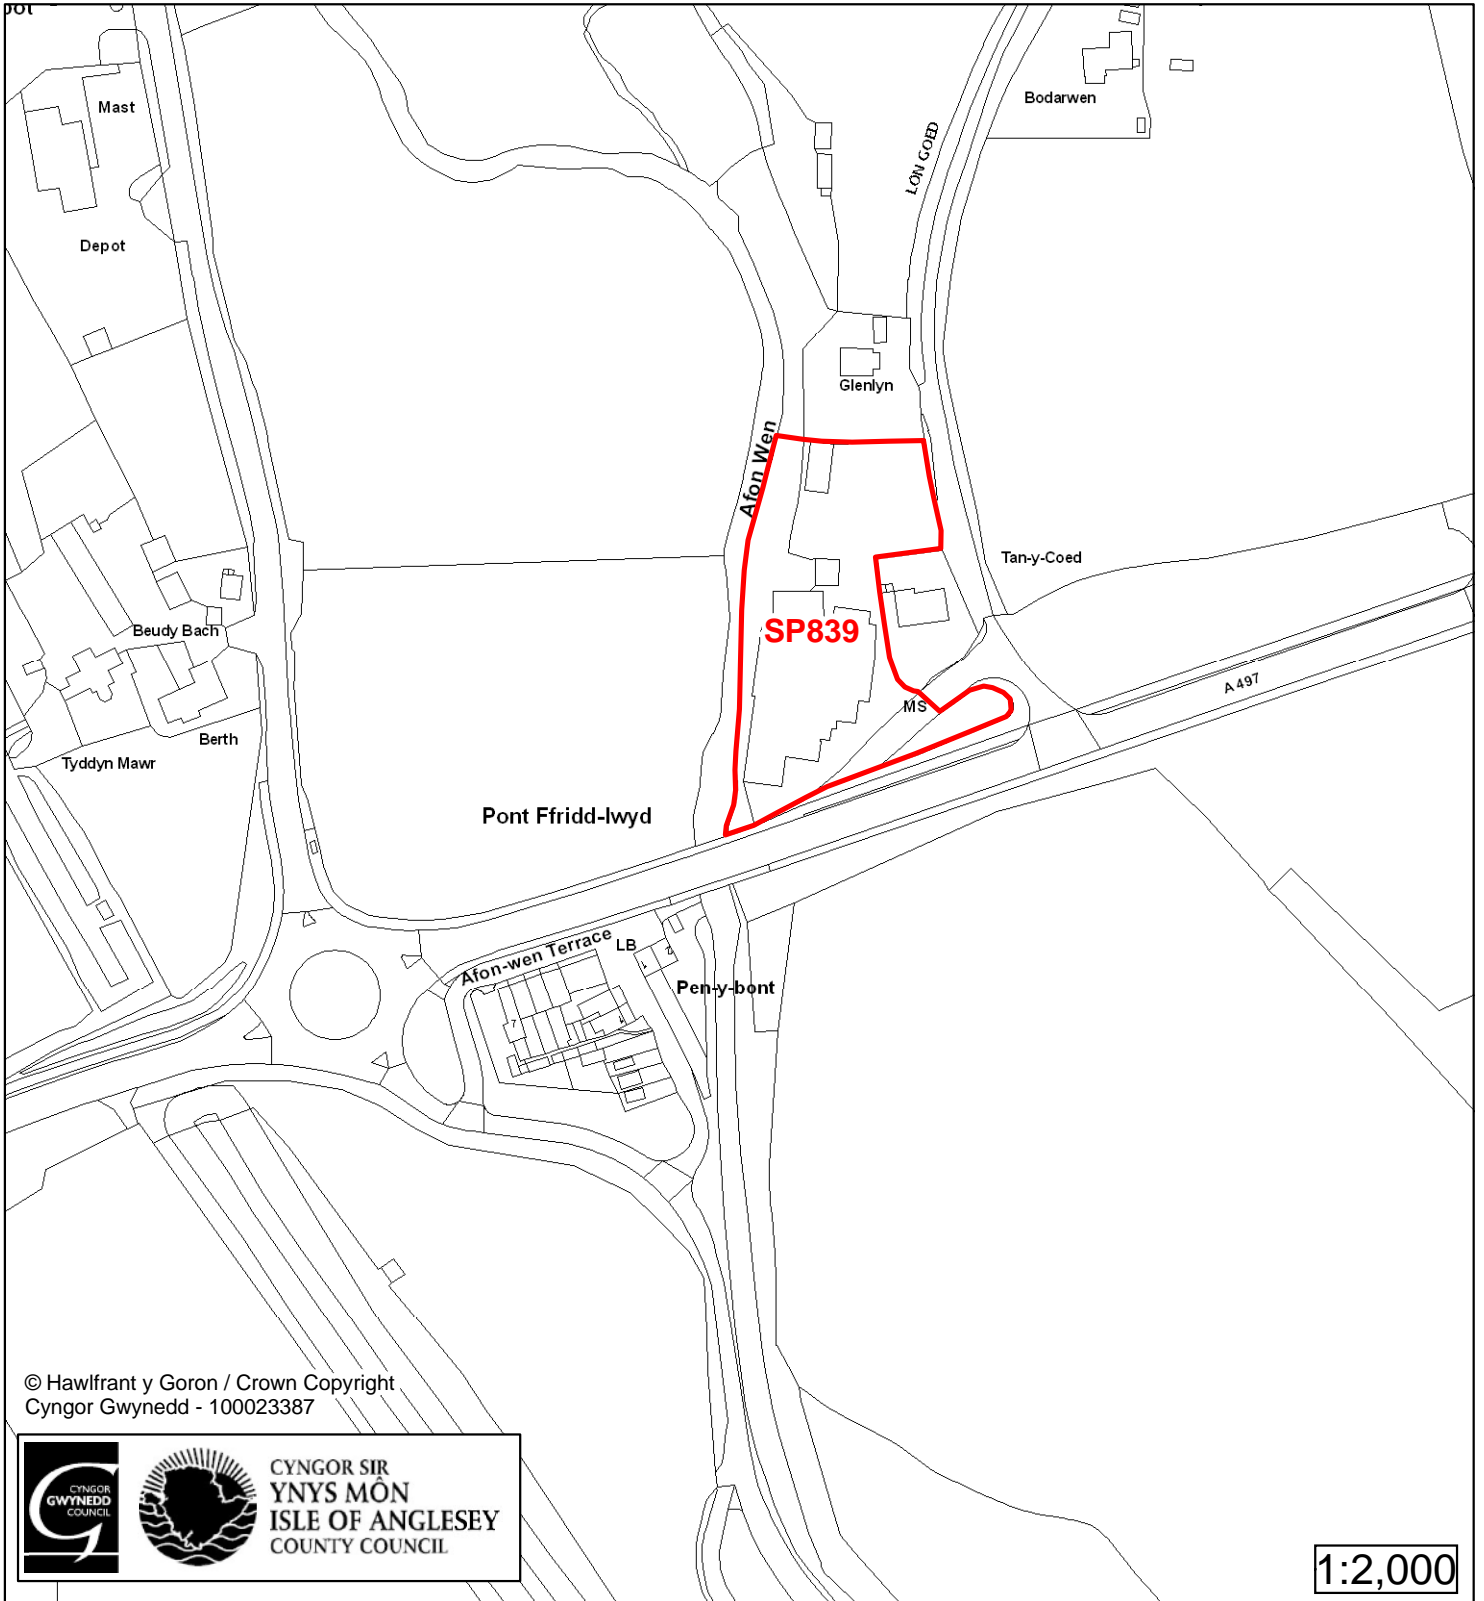

Cynllun Datblygu Lleol ar y Cyd Joint Local Development Plan Cofrestr Safle Posib / Candidate Site Register

Cyfeirnod/ Reference	: SP839
Enw'r Safle / Site Name	: Tir Afonwen Land
Lleoliad / Location	: Chwilog
Cyfeirnod Grid / Grid Reference	: 439, 376
Maint (ha) / Size (ha)	: 0.42
Defnydd â Awgrymir / Suggested Use	: Tai / Housing