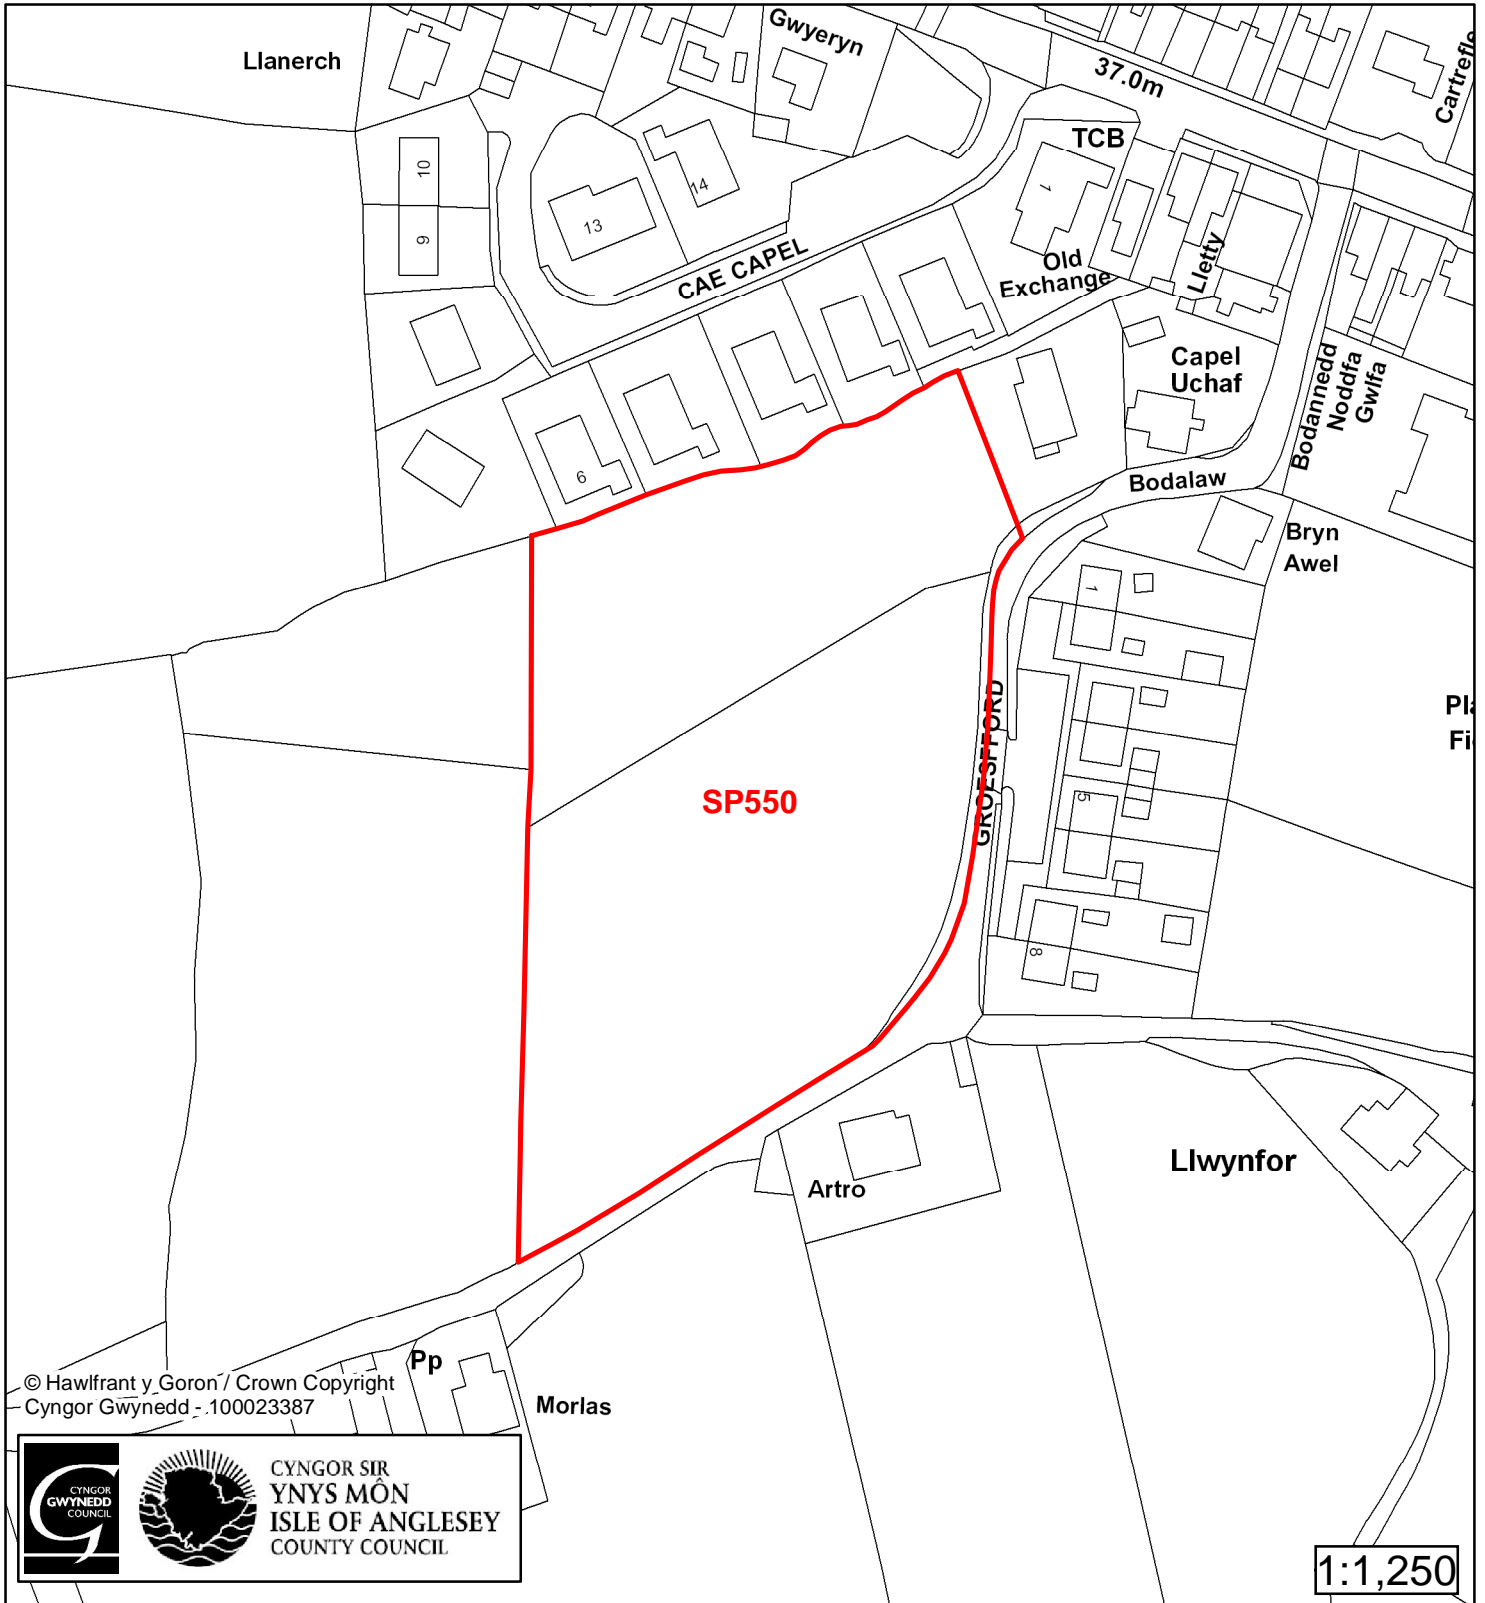

Cynllun Datblygu Lleol ar y Cyd Joint Local Development Plan

Cofrestr Safle Posib / Candidate Site Register

Cyfeirnod/ Reference	: SP548
Enw'r Safle / Site Name	: Tir ger / Land adj Wernol Caravan Site
Lleoliad / Location	: Chwilog
Cyfeirnod Grid / Grid Reference	: 444 389
Maint (ha) / Size (ha)	: 1.42
Defnydd â Awgrymir / Suggested Use	: Twristiaeth / Tourism

Cynllun Datblygu Lleol ar y Cyd Joint Local Development Plan

Cofrestr Safle Posib / Candidate Site Register

Cyfeirnod/ Reference	: SP549
Enw'r Safle / Site Name	: Tir ger / Land adj Morlas, Groesffordd
Lleoliad / Location	: Chwilog
Cyfeirnod Grid / Grid Reference	: 430 382
Maint (ha) / Size (ha)	: 0.09
Defnydd â Awgrymir / Suggested Use	: Tai/ Housing

Cynllun Datblygu Lleol ar y Cyd

Joint Local Development Plan

Cofrestr Safle Posib / Candidate Site Register

Cyfeirnod/ Reference	: SP550
Enw'r Safle / Site Name	: Tir ger / Land adj Groesffordd
Lleoliad / Location	: Chwilog
Cyfeirnod Grid / Grid Reference	: 430 383
Maint (ha) / Size (ha)	: 0.82
Defnydd â Awgrymir / Suggested Use	: Tai/ Housing