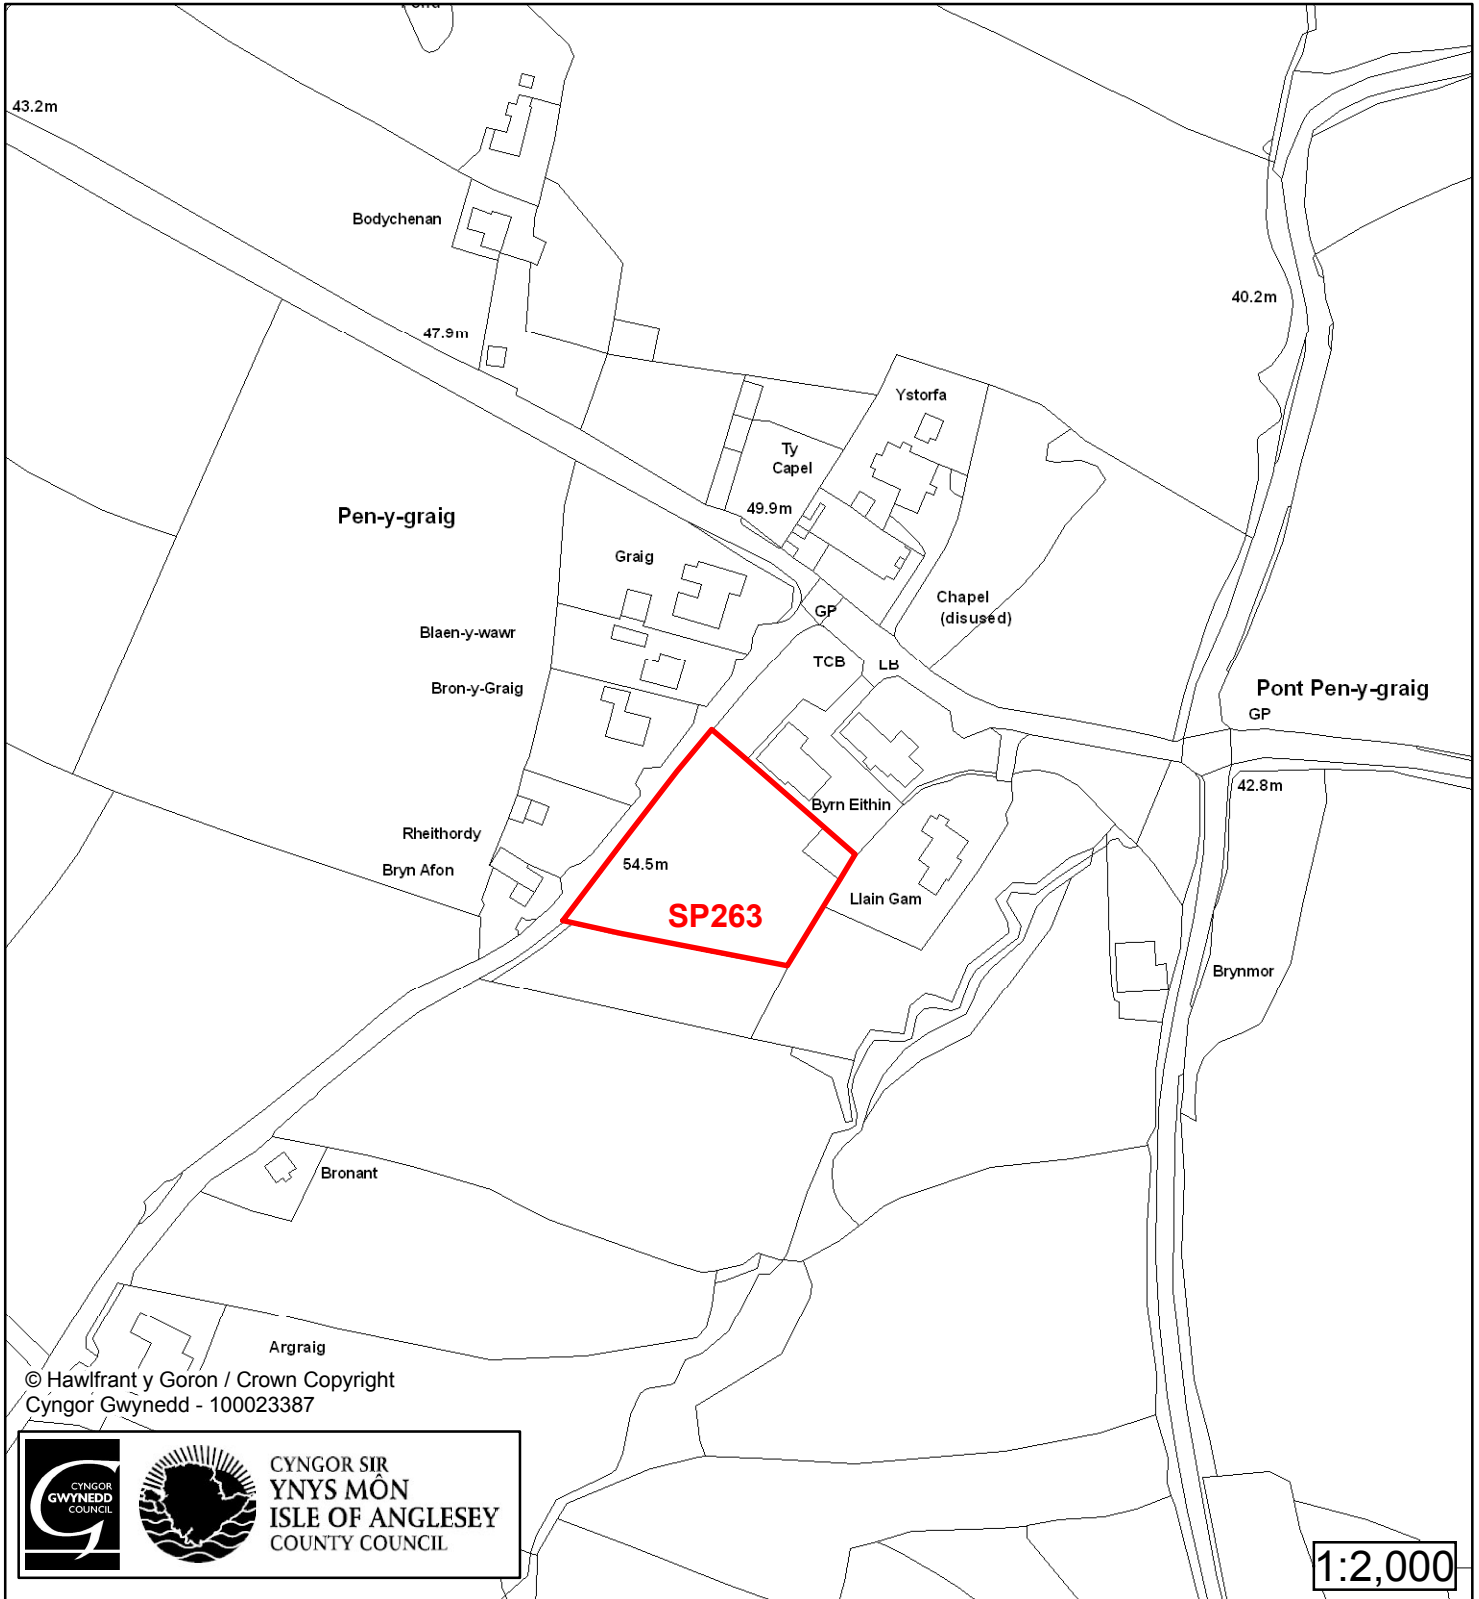

Cynllun Datblygu Lleol ar y Cyd Joint Local Development Plan Cofrestr Safle Posib / Candidate Site Register

Cyfeirnod/ Reference	: SP263
Enw'r Safle / Site Name	: Tir ger / Land adj Bryn Eithin
Lleoliad / Location	: Llangwnadl
Cyfeirnod Grid / Grid Reference	: 202 332
Maint (ha) / Size (ha)	: 0.26
Defnydd â Awgrymir / Suggested Use	: Tai / Housing

Cynllun Datblygu Lleol ar y Cyd Joint Local Development Plan Cofrestr Safle Posib / Candidate Site Register

Cyfeirnod/ Reference	: SP289
Enw'r Safle / Site Name	: Tir ger / Land off Tŷ Newydd
Lleoliad / Location	: Tudweiliog
Cyfeirnod Grid / Grid Reference	: 237 366
Maint (ha) / Size (ha)	: 0.78
Defnydd â Awgrymir / Suggested Use	: Tai / Housing

Cynllun Datblygu Lleol ar y Cyd Joint Local Development Plan Cofrestr Safle Posib / Candidate Site Register

Cyfeirnod/ Reference	: SP646
Enw'r Safle / Site Name	: Tir ger / Land adj Capel Pen y Graig
Lleoliad / Location	: Llangwnnadi
Cyfeirnod Grid / Grid Reference	: 202 333
Maint (ha) / Size (ha)	: 0.30
Defnydd â Awgrymir / Suggested Use	: CYmysg / Mixed

Cynllun Datblygu Lleol ar y Cyd Joint Local Development Plan

Cofrestr Safle Posib / Candidate Site Register

Cyfeirnod/ Reference	: SP868
Enw'r Safle / Site Name	: Tir ger / Land adj Bwthyn Bach
Lleoliad / Location	: Llangwnadl
Cyfeirnod Grid / Grid Reference	: 204, 334
Maint (ha) / Size (ha)	: 0.65
Defnydd â Awgrymir / Suggested Use	: Tai / Housing