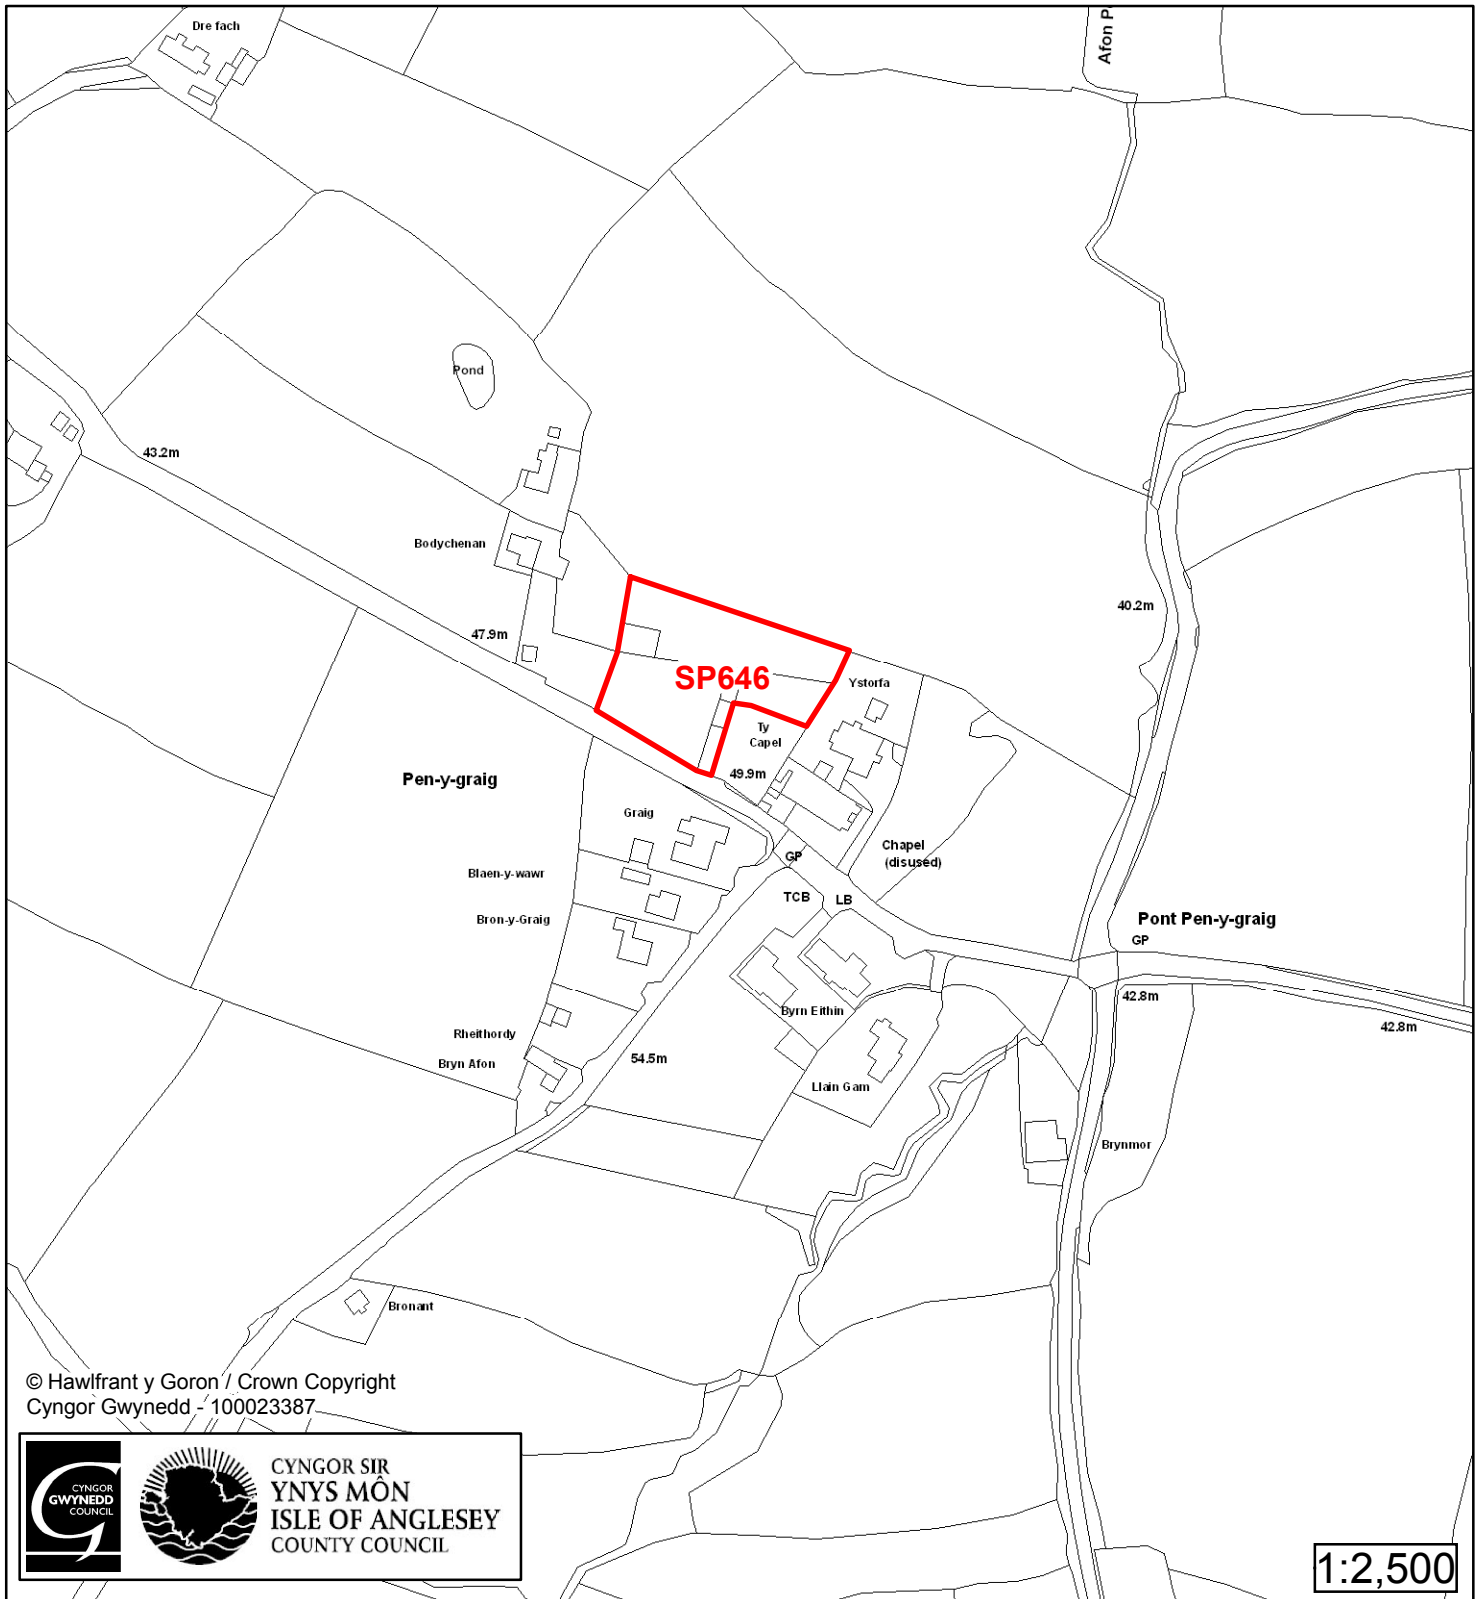

Cynllun Datblygu Lleol ar y Cyd Joint Local Development Plan Cofrestr Safle Posib / Candidate Site Register

Cyfeirnod/ Reference	: SP263
Enw'r Safle / Site Name	: Tir ger / Land adj Bryn Eithin
Lleoliad / Location	: Llangwnadl
Cyfeirnod Grid / Grid Reference	: 202 332
Maint (ha) / Size (ha)	: 0.26
Defnydd â Awgrymir / Suggested Use	: Tai / Housing

Cynllun Datblygu Lleol ar y Cyd Joint Local Development Plan Cofrestr Safle Posib / Candidate Site Register

Cyfeirnod/ Reference	: SP289
Enw'r Safle / Site Name	: Tir ger / Land off Tŷ Newydd
Lleoliad / Location	: Tudweiliog
Cyfeirnod Grid / Grid Reference	: 237 366
Maint (ha) / Size (ha)	: 0.78
Defnydd â Awgrymir / Suggested Use	: Tai / Housing

Cynllun Datblygu Lleol ar y Cyd Joint Local Development Plan Cofrestr Safle Posib / Candidate Site Register

Cyfeirnod/ Reference	: SP646
Enw'r Safle / Site Name	: Tir ger / Land adj Capel Pen y Graig
Lleoliad / Location	: Llangwnnadi
Cyfeirnod Grid / Grid Reference	: 202 333
Maint (ha) / Size (ha)	: 0.30
Defnydd â Awgrymir / Suggested Use	: CYmysg / Mixed

Cynllun Datblygu Lleol ar y Cyd Joint Local Development Plan

Cofrestr Safle Posib / Candidate Site Register

Cyfeirnod/ Reference	: SP868
Enw'r Safle / Site Name	: Tir ger / Land adj Bwthyn Bach
Lleoliad / Location	: Llangwnadl
Cyfeirnod Grid / Grid Reference	: 204, 334
Maint (ha) / Size (ha)	: 0.65
Defnydd â Awgrymir / Suggested Use	: Tai / Housing