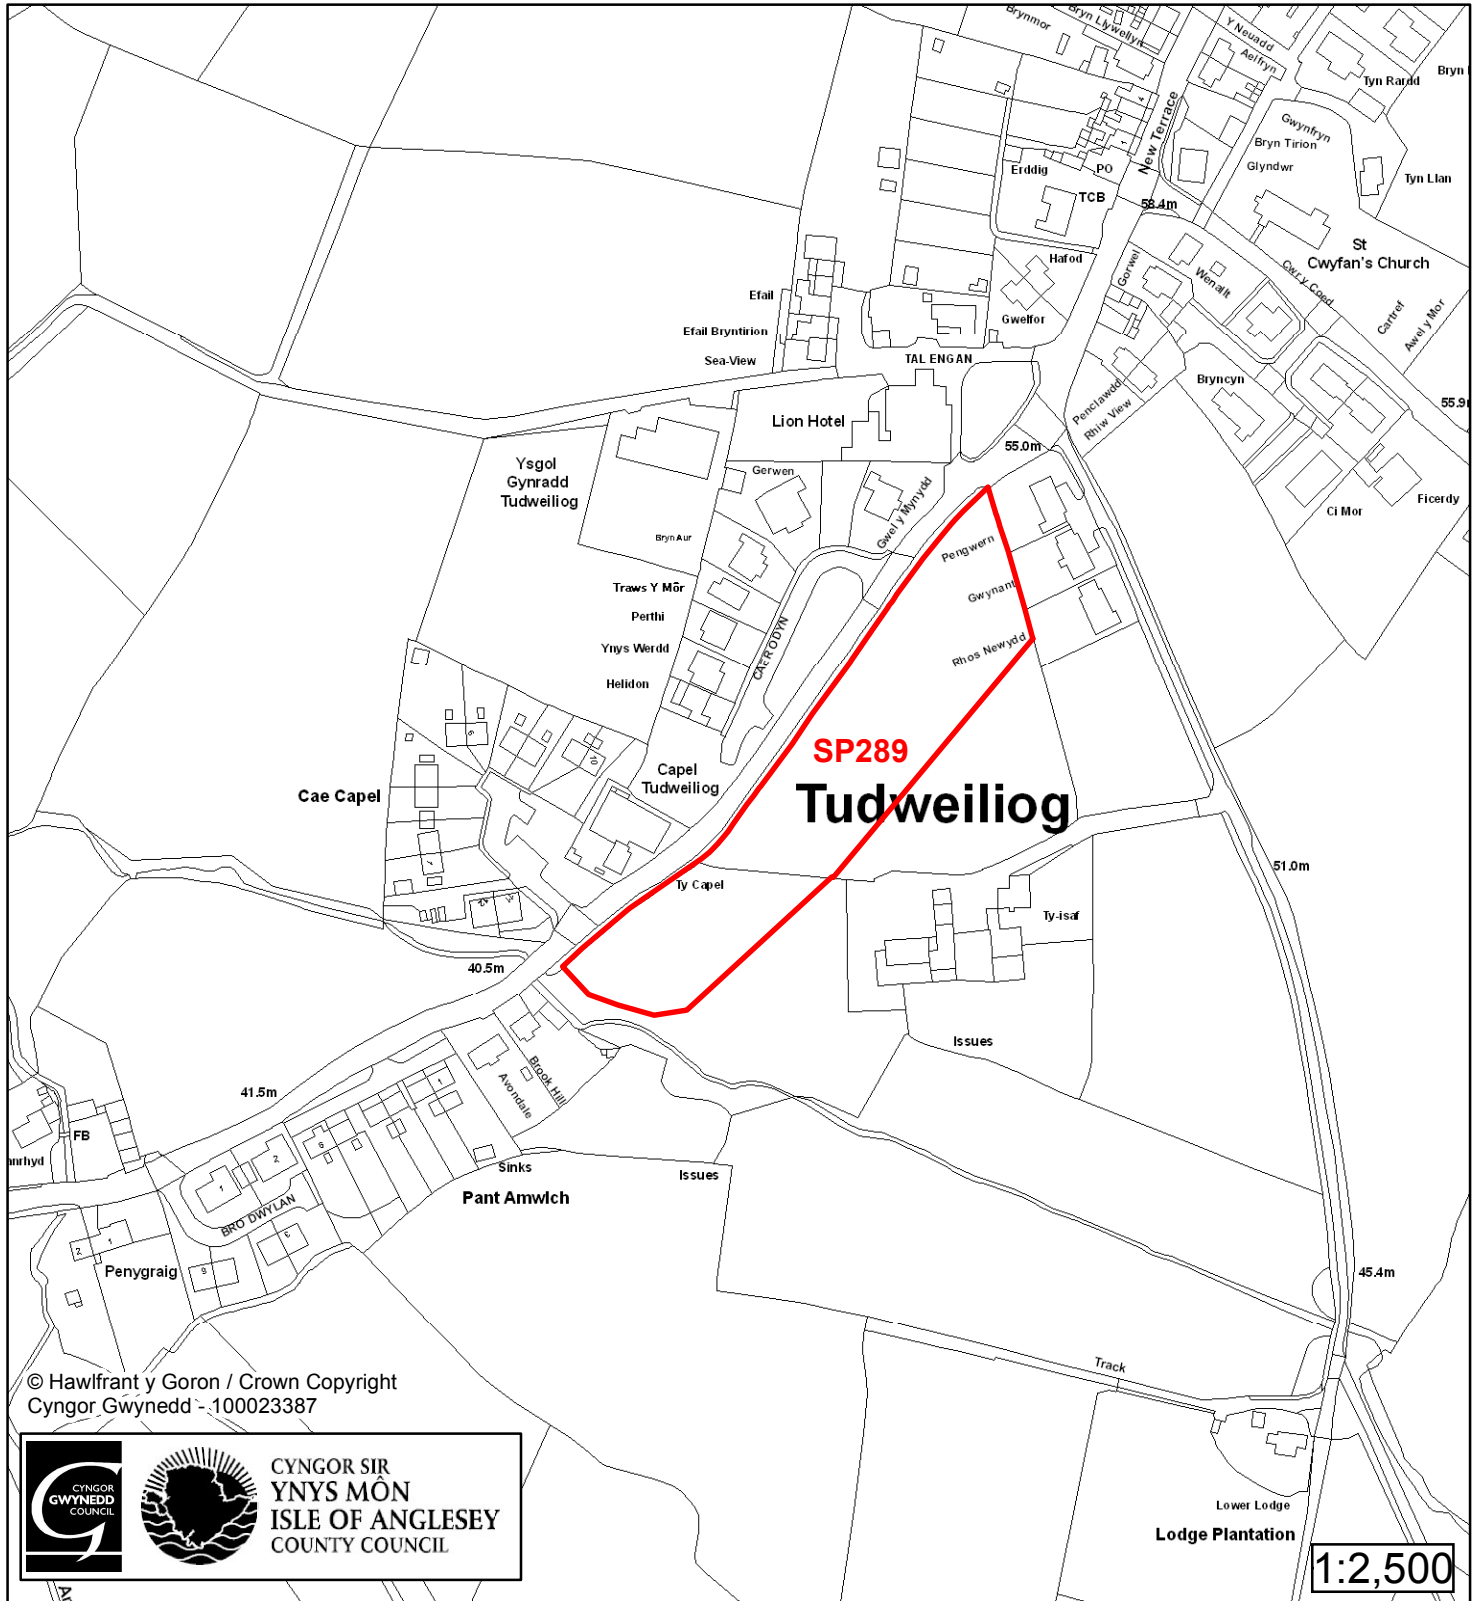

Cynllun Datblygu Lleol ar y Cyd Joint Local Development Plan Cofrestr Safle Posib / Candidate Site Register

Cyfeirnod/ Reference	: SP263
Enw'r Safle / Site Name	: Tir ger / Land adj Bryn Eithin
Lleoliad / Location	: Llangwnadl
Cyfeirnod Grid / Grid Reference	: 202 332
Maint (ha) / Size (ha)	: 0.26
Defnydd â Awgrymir / Suggested Use	: Tai / Housing

Cynllun Datblygu Lleol ar y Cyd Joint Local Development Plan Cofrestr Safle Posib / Candidate Site Register

Cyfeirnod/ Reference	: SP289
Enw'r Safle / Site Name	: Tir ger / Land off Tŷ Newydd
Lleoliad / Location	: Tudweiliog
Cyfeirnod Grid / Grid Reference	: 237 366
Maint (ha) / Size (ha)	: 0.78
Defnydd â Awgrymir / Suggested Use	: Tai / Housing