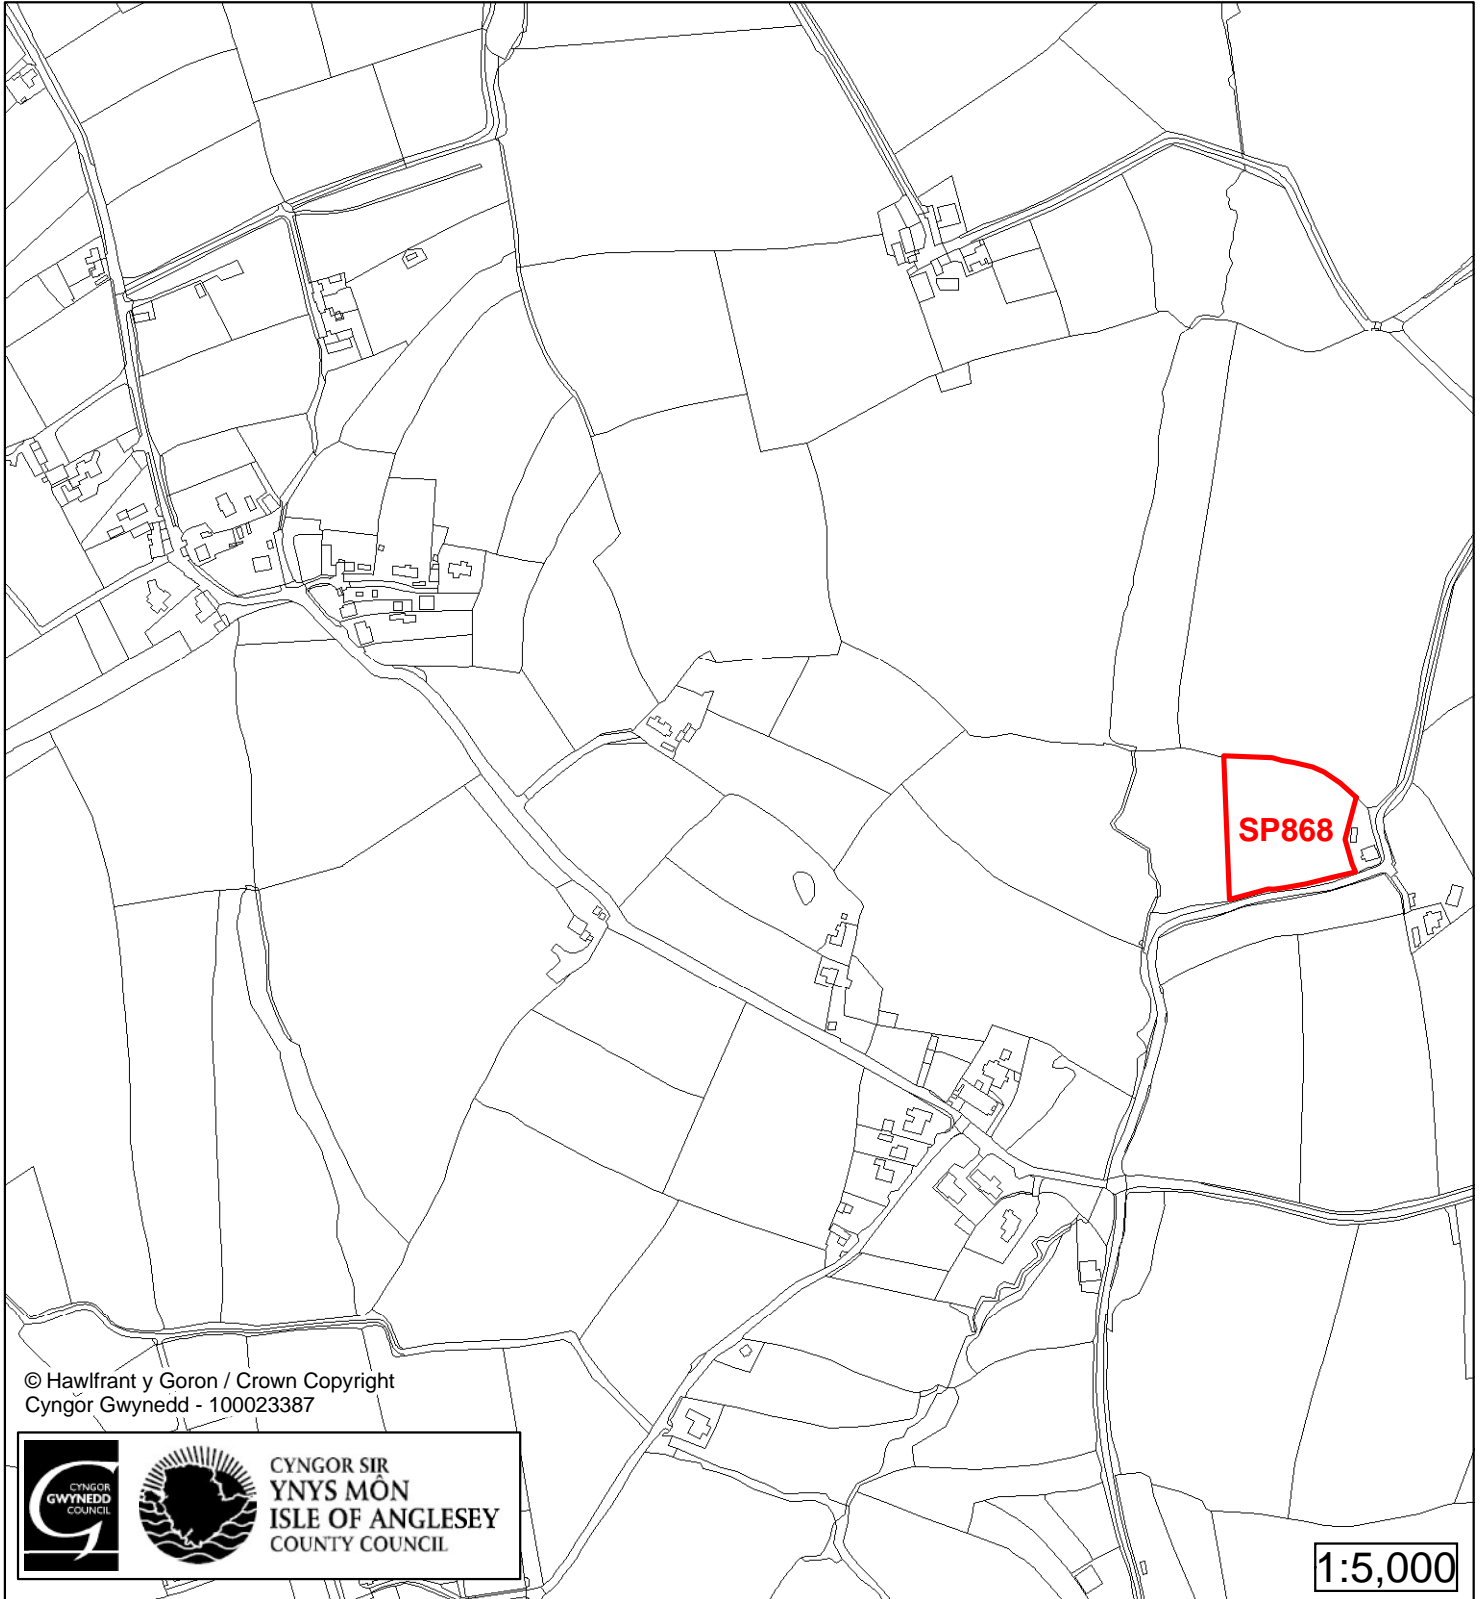

Cynllun Datblygu Lleol ar y Cyd Joint Local Development Plan

Cofrestr Safle Posib / Candidate Site Register

Cyfeirnod/ Reference	: SP868
Enw'r Safle / Site Name	: Tir ger / Land adj Bwthyn Bach
Lleoliad / Location	: Llangwnadl
Cyfeirnod Grid / Grid Reference	: 204, 334
Maint (ha) / Size (ha)	: 0.65
Defnydd â Awgrymir / Suggested Use	: Tai / Housing