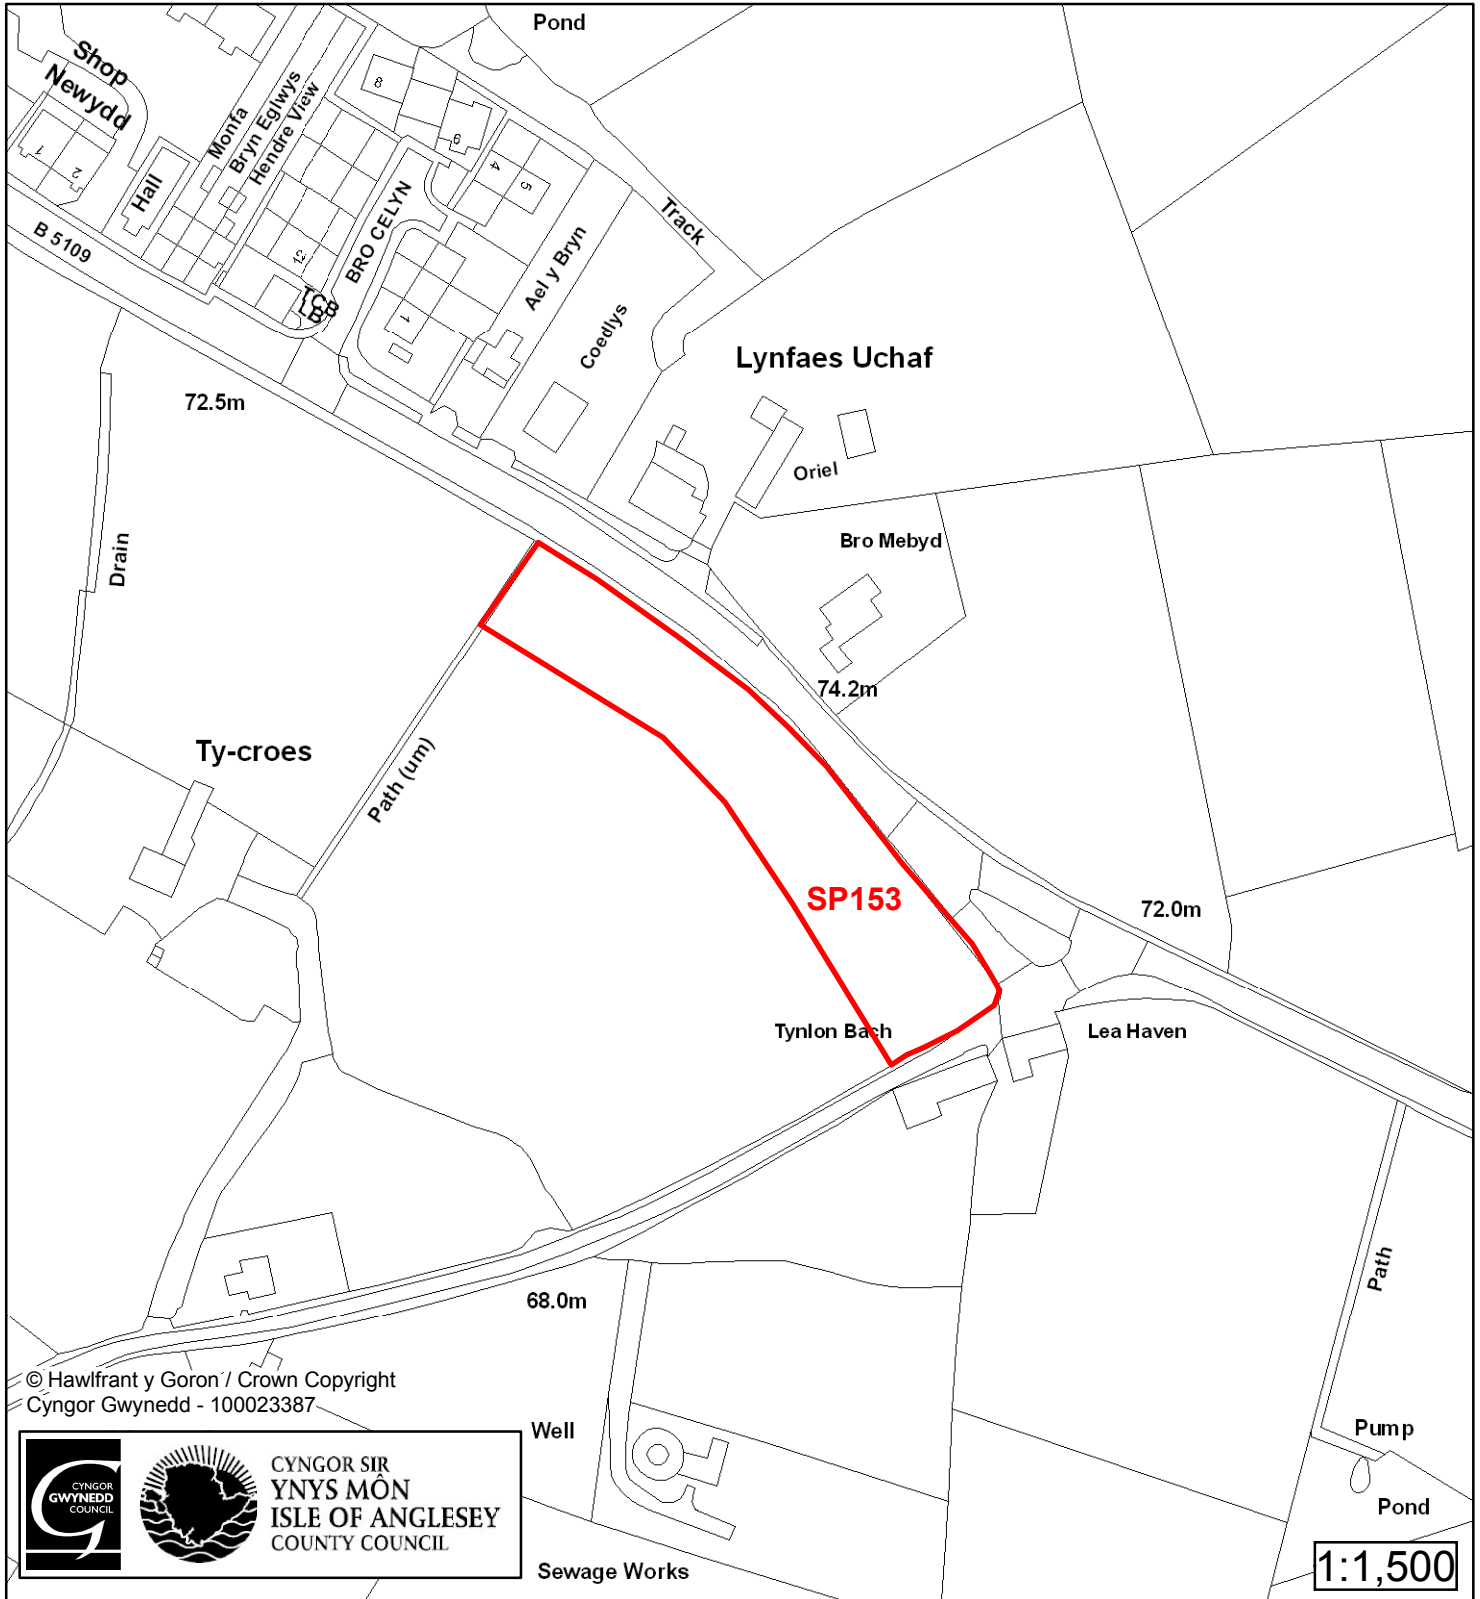

Cynllun Datblygu Lleol ar y Cyd Joint Local Development Plan Cofrestr Safle Posib / Candidate Site Register

Cyfeirnod/ Reference	: SP153
Enw'r Safle / Site Name	: Tir ger / Land near Tynlon Bach
Lleoliad / Location	: Llynfaes
Cyfeirnod Grid / Grid Reference	: 411 782
Maint (ha) / Size (ha)	: 0.27
Defnydd â Awgrymir / Suggested Use	: Tai Fforddiadwy / Affordable Housing