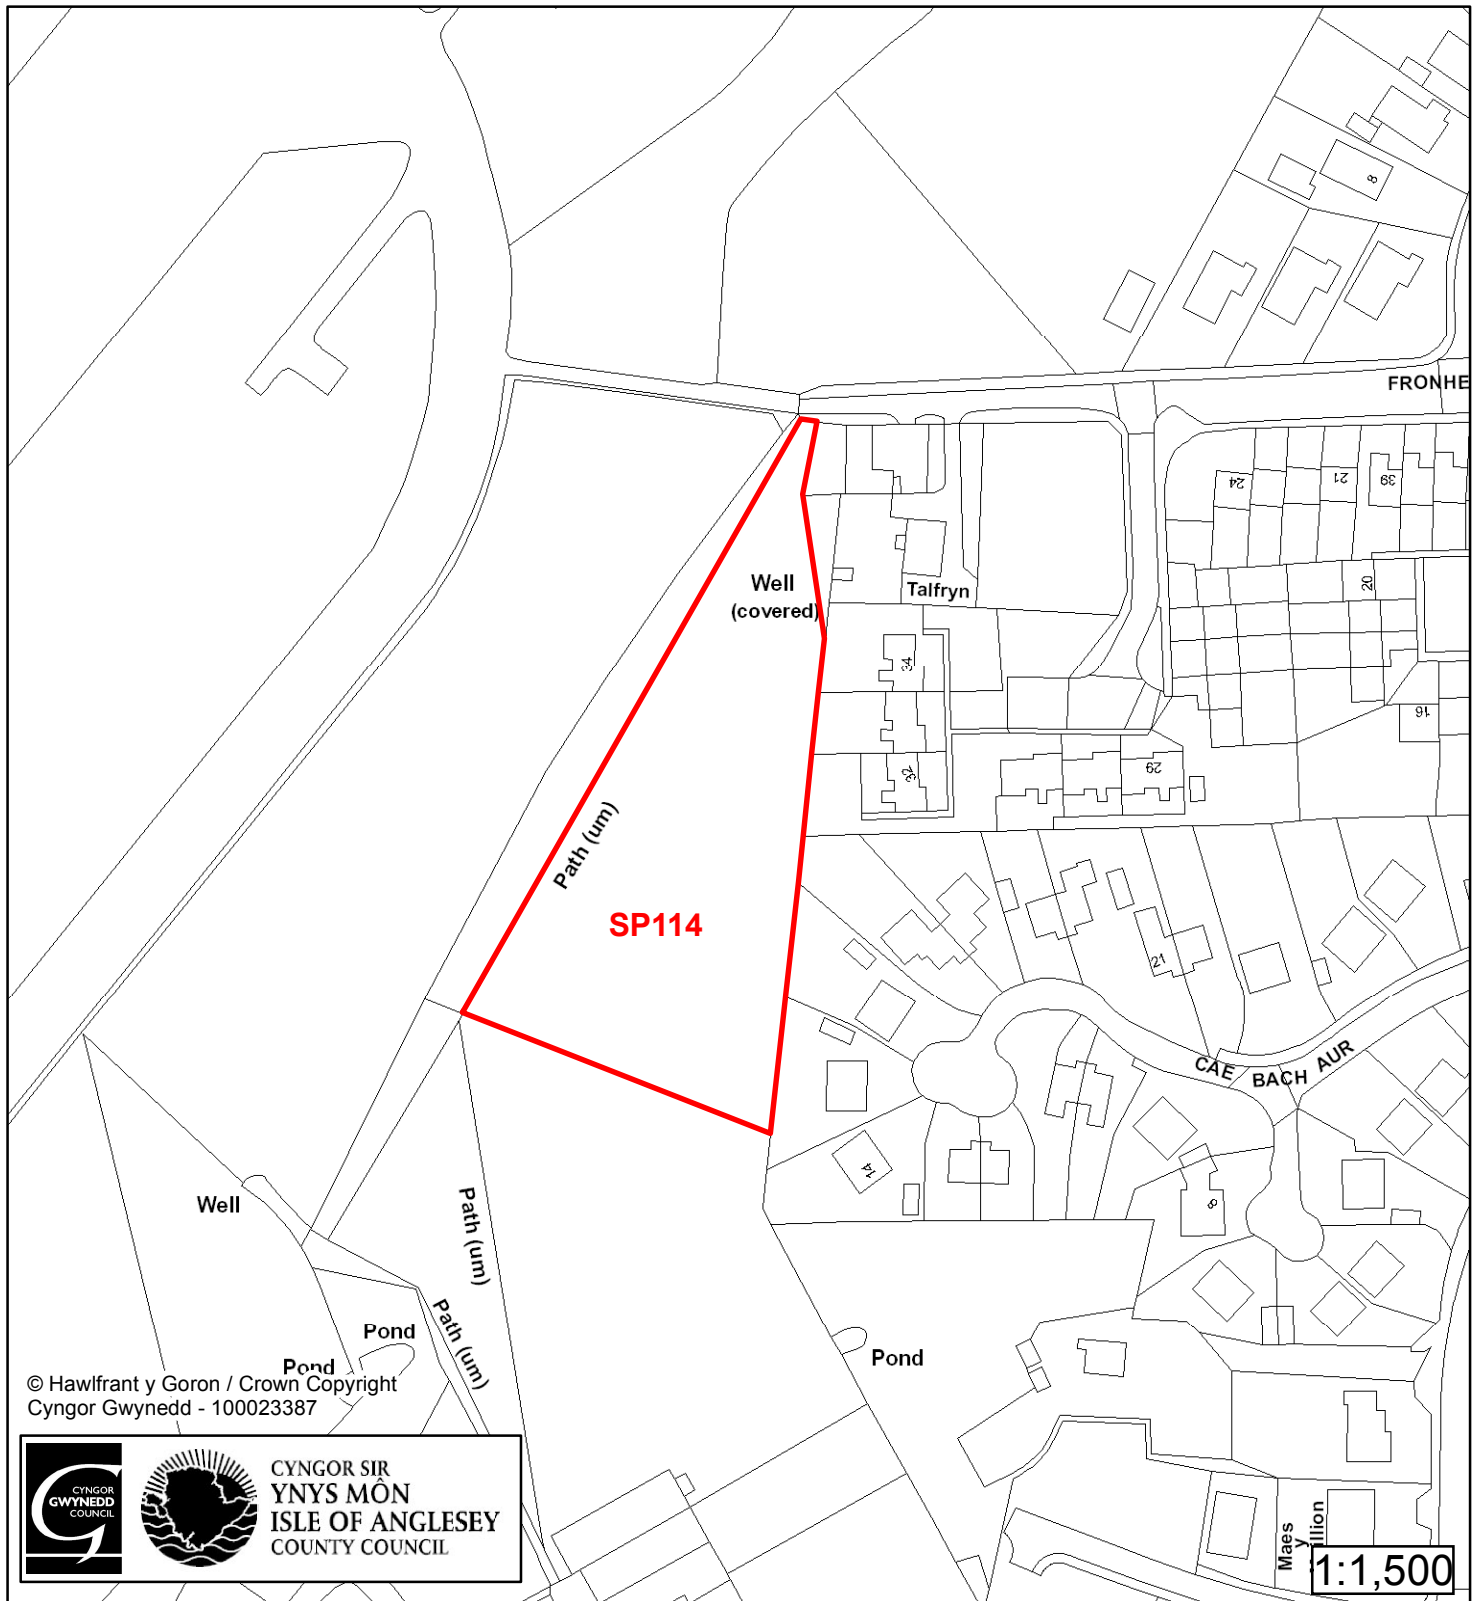

Cynllun Datblygu Lleol ar y Cyd Joint Local Development Plan Cofrestr Safle Posib / Candidate Site Register

Cyfeirnod/ Reference	: SP114
Enw'r Safle / Site Name	: Tir ger / Land adj Cae'r Rhos
Lleoliad / Location	: Bodffordd
Cyfeirnod Grid / Grid Reference	: 423 766
Maint (ha) / Size (ha)	: 0.49
Defnydd â Awgrymir / Suggested Use	: Tai / Housing

Cynllun Datblygu Lleol ar y Cyd Joint Local Development Plan Cofrestr Safle Posib / Candidate Site Register

Cyfeirnod/ Reference	: SP115
Enw'r Safle / Site Name	: Tir ger / Land adj Cae'r Delyn
Lleoliad / Location	: Bodffordd
Cyfeirnod Grid / Grid Reference	: 424 768
Maint (ha) / Size (ha)	: 0.25
Defnydd â Awgrymir / Suggested Use	: Tai / Housing

Cynllun Datblygu Lleol ar y Cyd Joint Local Development Plan Cofrestr Safle Posib / Candidate Site Register

Cyfeirnod/ Reference	: SP117
Enw'r Safle / Site Name	: Tir ger / Land adj Fron Heulog
Lleoliad / Location	: Bodffordd
Cyfeirnod Grid / Grid Reference	: 425 769
Maint (ha) / Size (ha)	: 1.16
Defnydd â Awgrymir / Suggested Use	: Tai / Housing

Cynllun Datblygu Lleol ar y Cyd Joint Local Development Plan Cofrestr Safle Posib / Candidate Site Register

Cyfeirnod/ Reference	: SP153
Enw'r Safle / Site Name	: Tir ger / Land near Tynlon Bach
Lleoliad / Location	: Llynfaes
Cyfeirnod Grid / Grid Reference	: 411 782
Maint (ha) / Size (ha)	: 0.27
Defnydd â Awgrymir / Suggested Use	: Tai Fforddiadwy / Affordable Housing