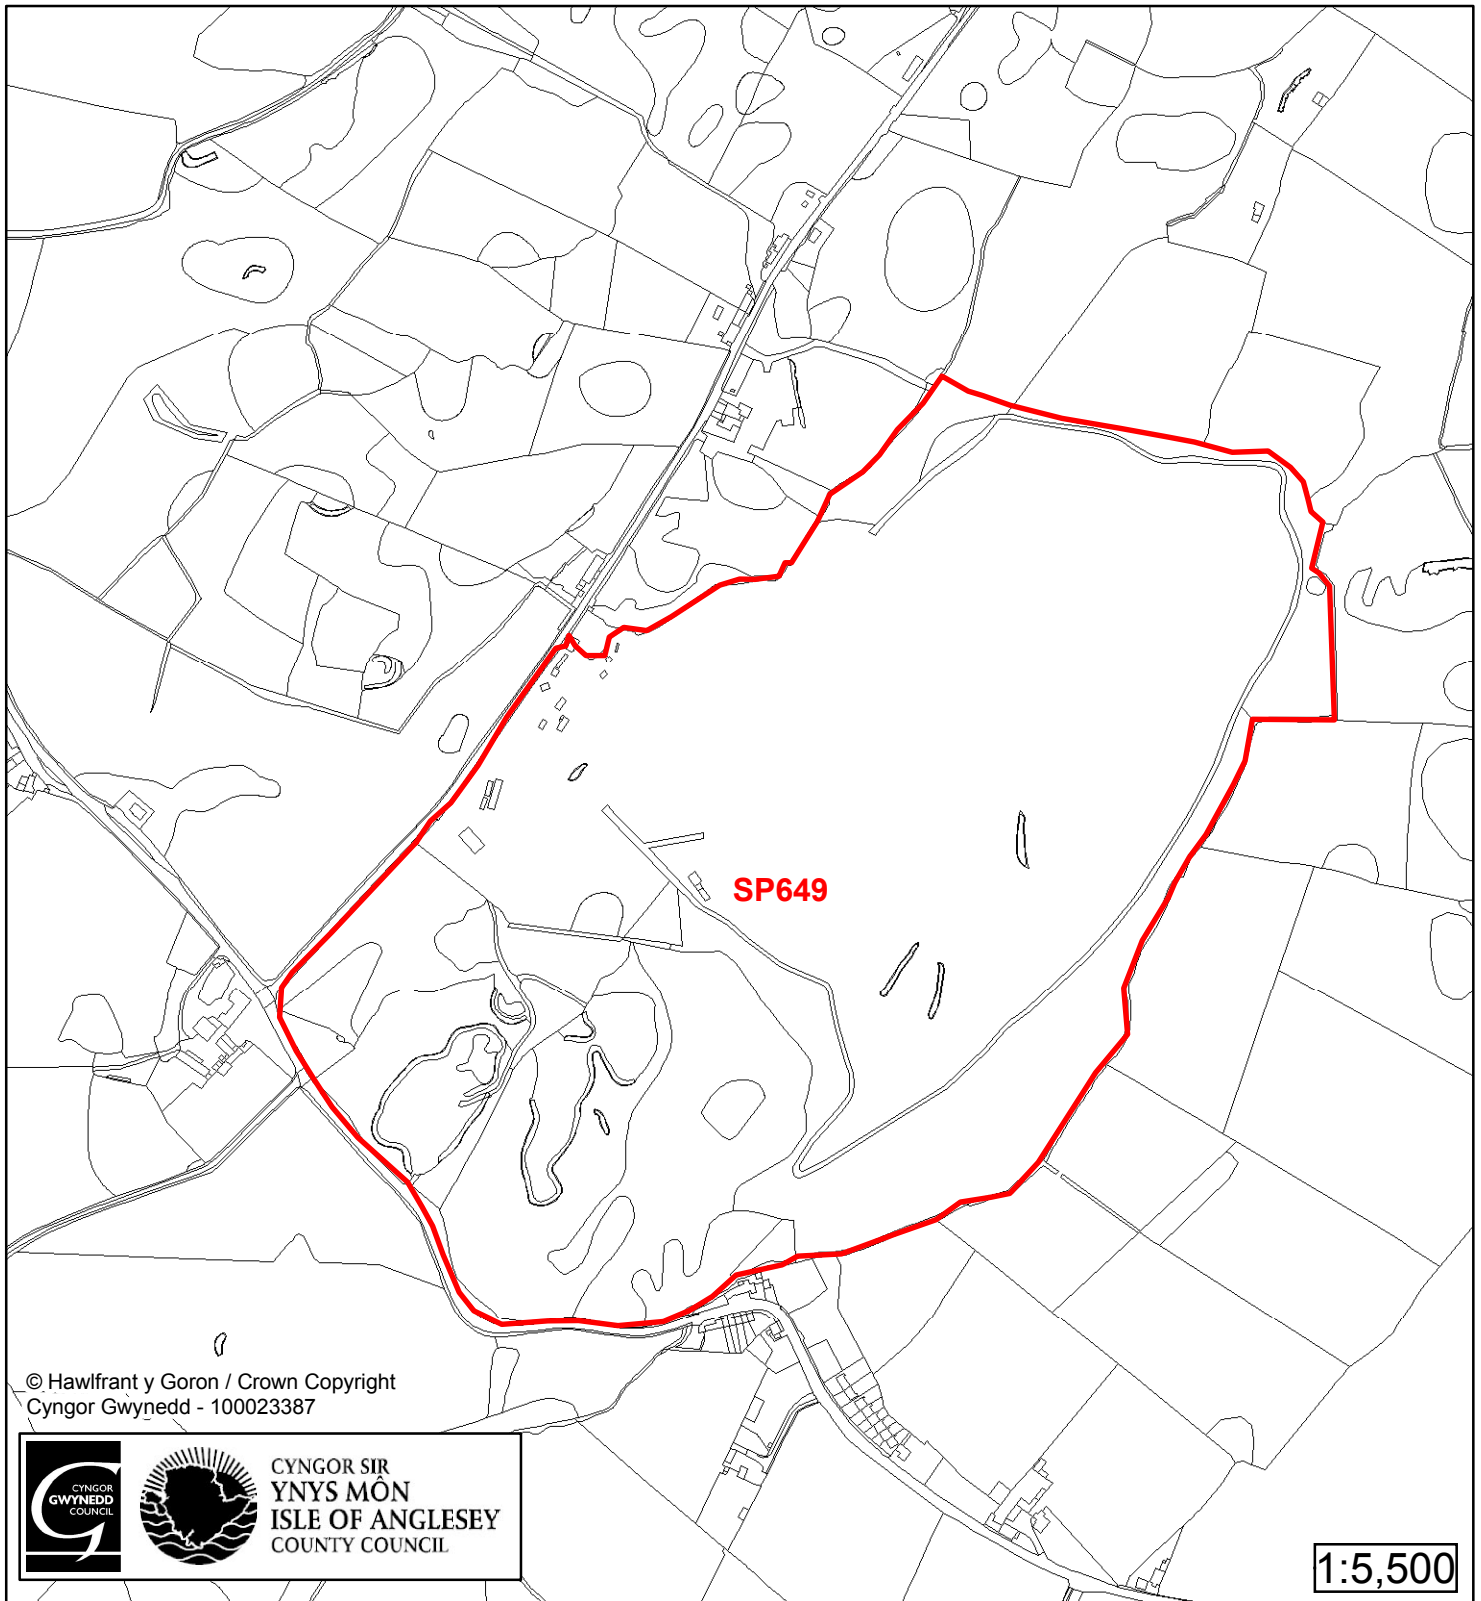

Cynllun Datblygu Lleol ar y Cyd Joint Local Development Plan

Cofrestr Safle Posib / Candidate Site Register

Cyfeirnod/ Reference	: SP649
Enw'r Safle / Site Name	: Chwarel Gwyndy Quarry
Lleoliad / Location	: Glan yr Afon
Cyfeirnod Grid / Grid Reference	: 397 795
Maint (ha) / Size (ha)	: 31
Defnydd â Awgrymir / Suggested Use	: Cyflogaeth / Employment