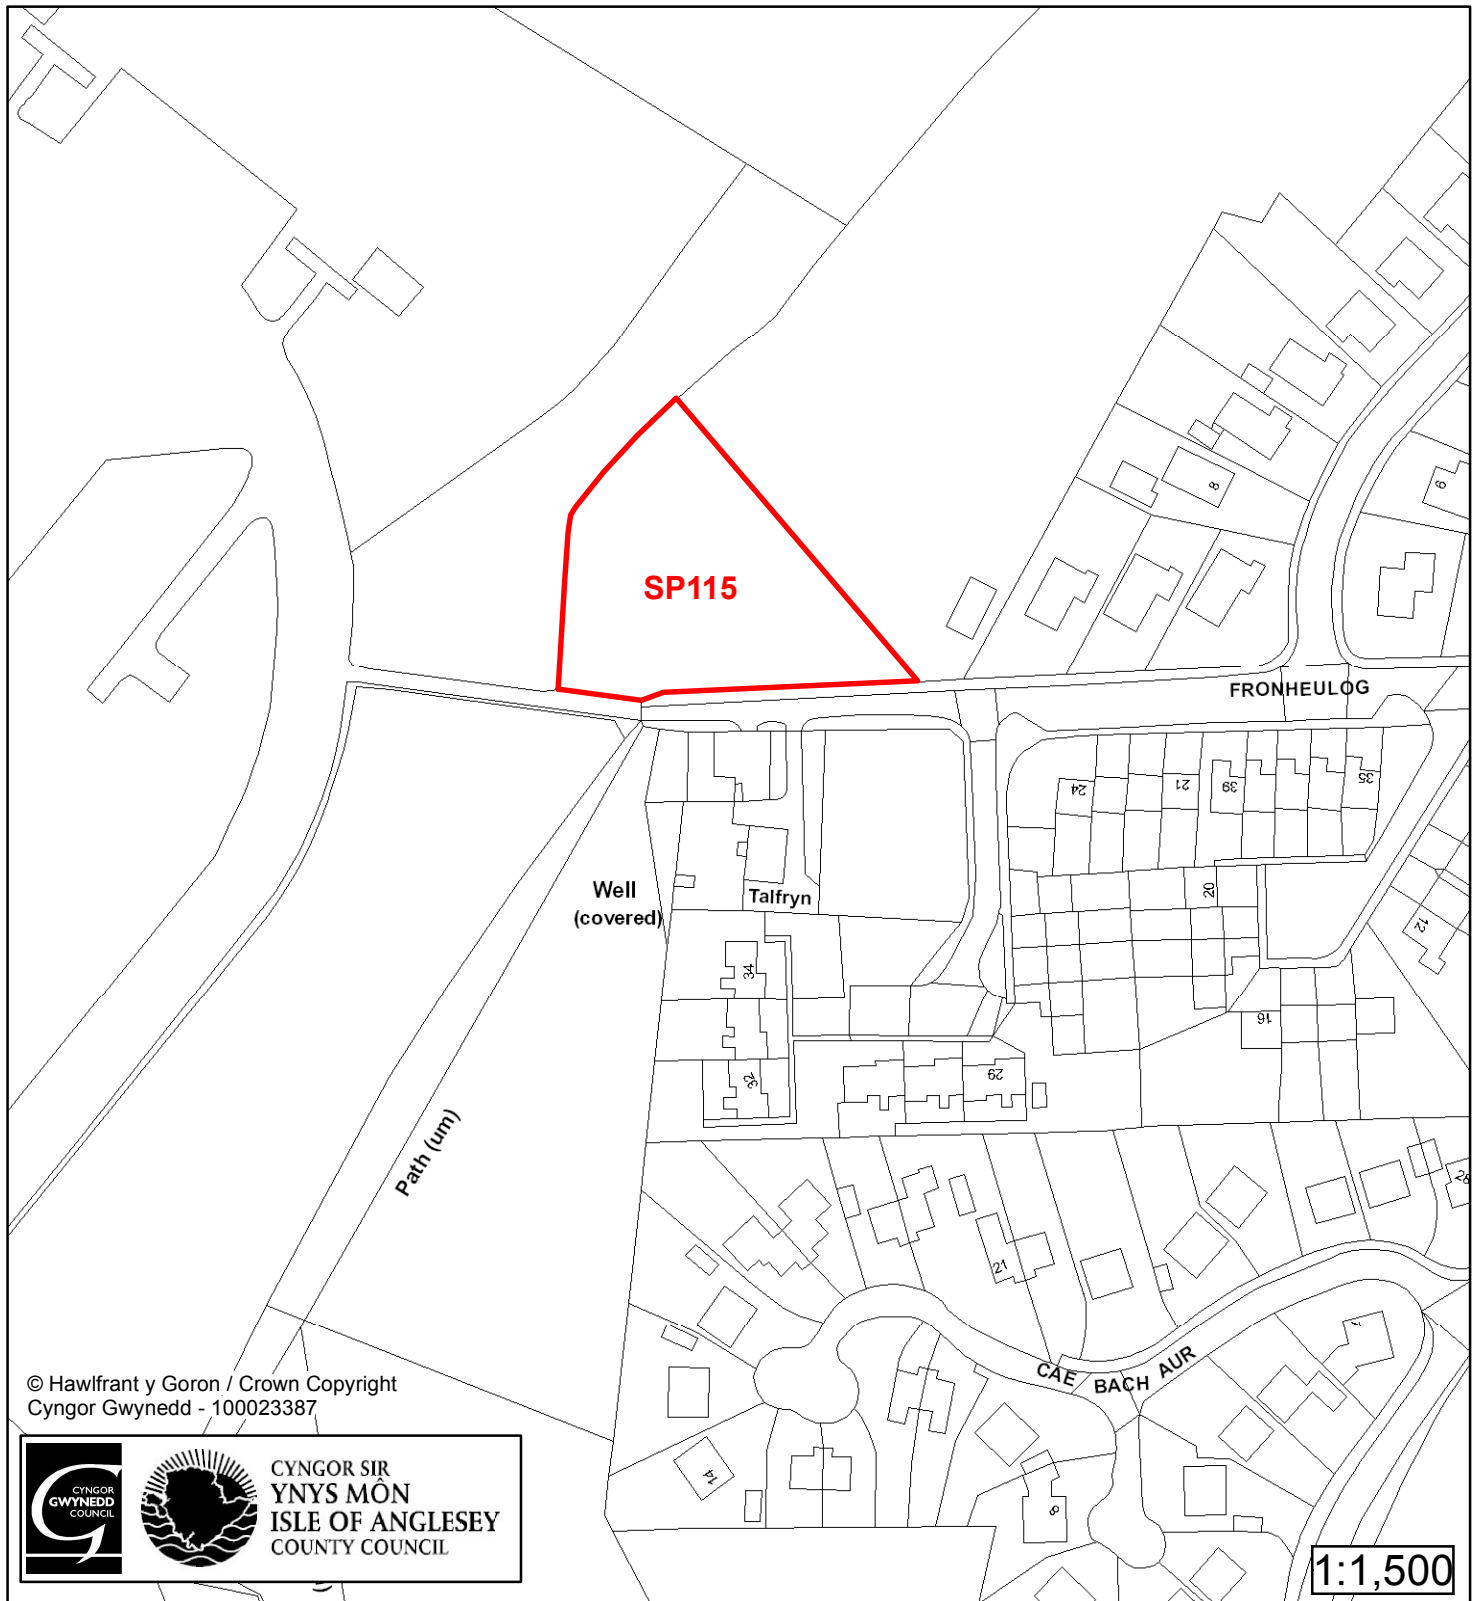

Cynllun Datblygu Lleol ar y Cyd Joint Local Development Plan Cofrestr Safle Posib / Candidate Site Register

Cyfeirnod/ Reference	: SP114
Enw'r Safle / Site Name	: Tir ger / Land adj Cae'r Rhos
Lleoliad / Location	: Bodffordd
Cyfeirnod Grid / Grid Reference	: 423 766
Maint (ha) / Size (ha)	: 0.49
Defnydd â Awgrymir / Suggested Use	: Tai / Housing

Cynllun Datblygu Lleol ar y Cyd Joint Local Development Plan Cofrestr Safle Posib / Candidate Site Register

Cyfeirnod/ Reference	: SP115
Enw'r Safle / Site Name	: Tir ger / Land adj Cae'r Delyn
Lleoliad / Location	: Bodffordd
Cyfeirnod Grid / Grid Reference	: 424 768
Maint (ha) / Size (ha)	: 0.25
Defnydd â Awgrymir / Suggested Use	: Tai / Housing

Cynllun Datblygu Lleol ar y Cyd Joint Local Development Plan Cofrestr Safle Posib / Candidate Site Register

Cyfeirnod/ Reference	: SP117
Enw'r Safle / Site Name	: Tir ger / Land adj Fron Heulog
Lleoliad / Location	: Bodffordd
Cyfeirnod Grid / Grid Reference	: 425 769
Maint (ha) / Size (ha)	: 1.16
Defnydd â Awgrymir / Suggested Use	: Tai / Housing

Cynllun Datblygu Lleol ar y Cyd Joint Local Development Plan Cofrestr Safle Posib / Candidate Site Register

Cyfeirnod/ Reference	: SP153
Enw'r Safle / Site Name	: Tir ger / Land near Tynlon Bach
Lleoliad / Location	: Llynfaes
Cyfeirnod Grid / Grid Reference	: 411 782
Maint (ha) / Size (ha)	: 0.27
Defnydd â Awgrymir / Suggested Use	: Tai Fforddiadwy / Affordable Housing