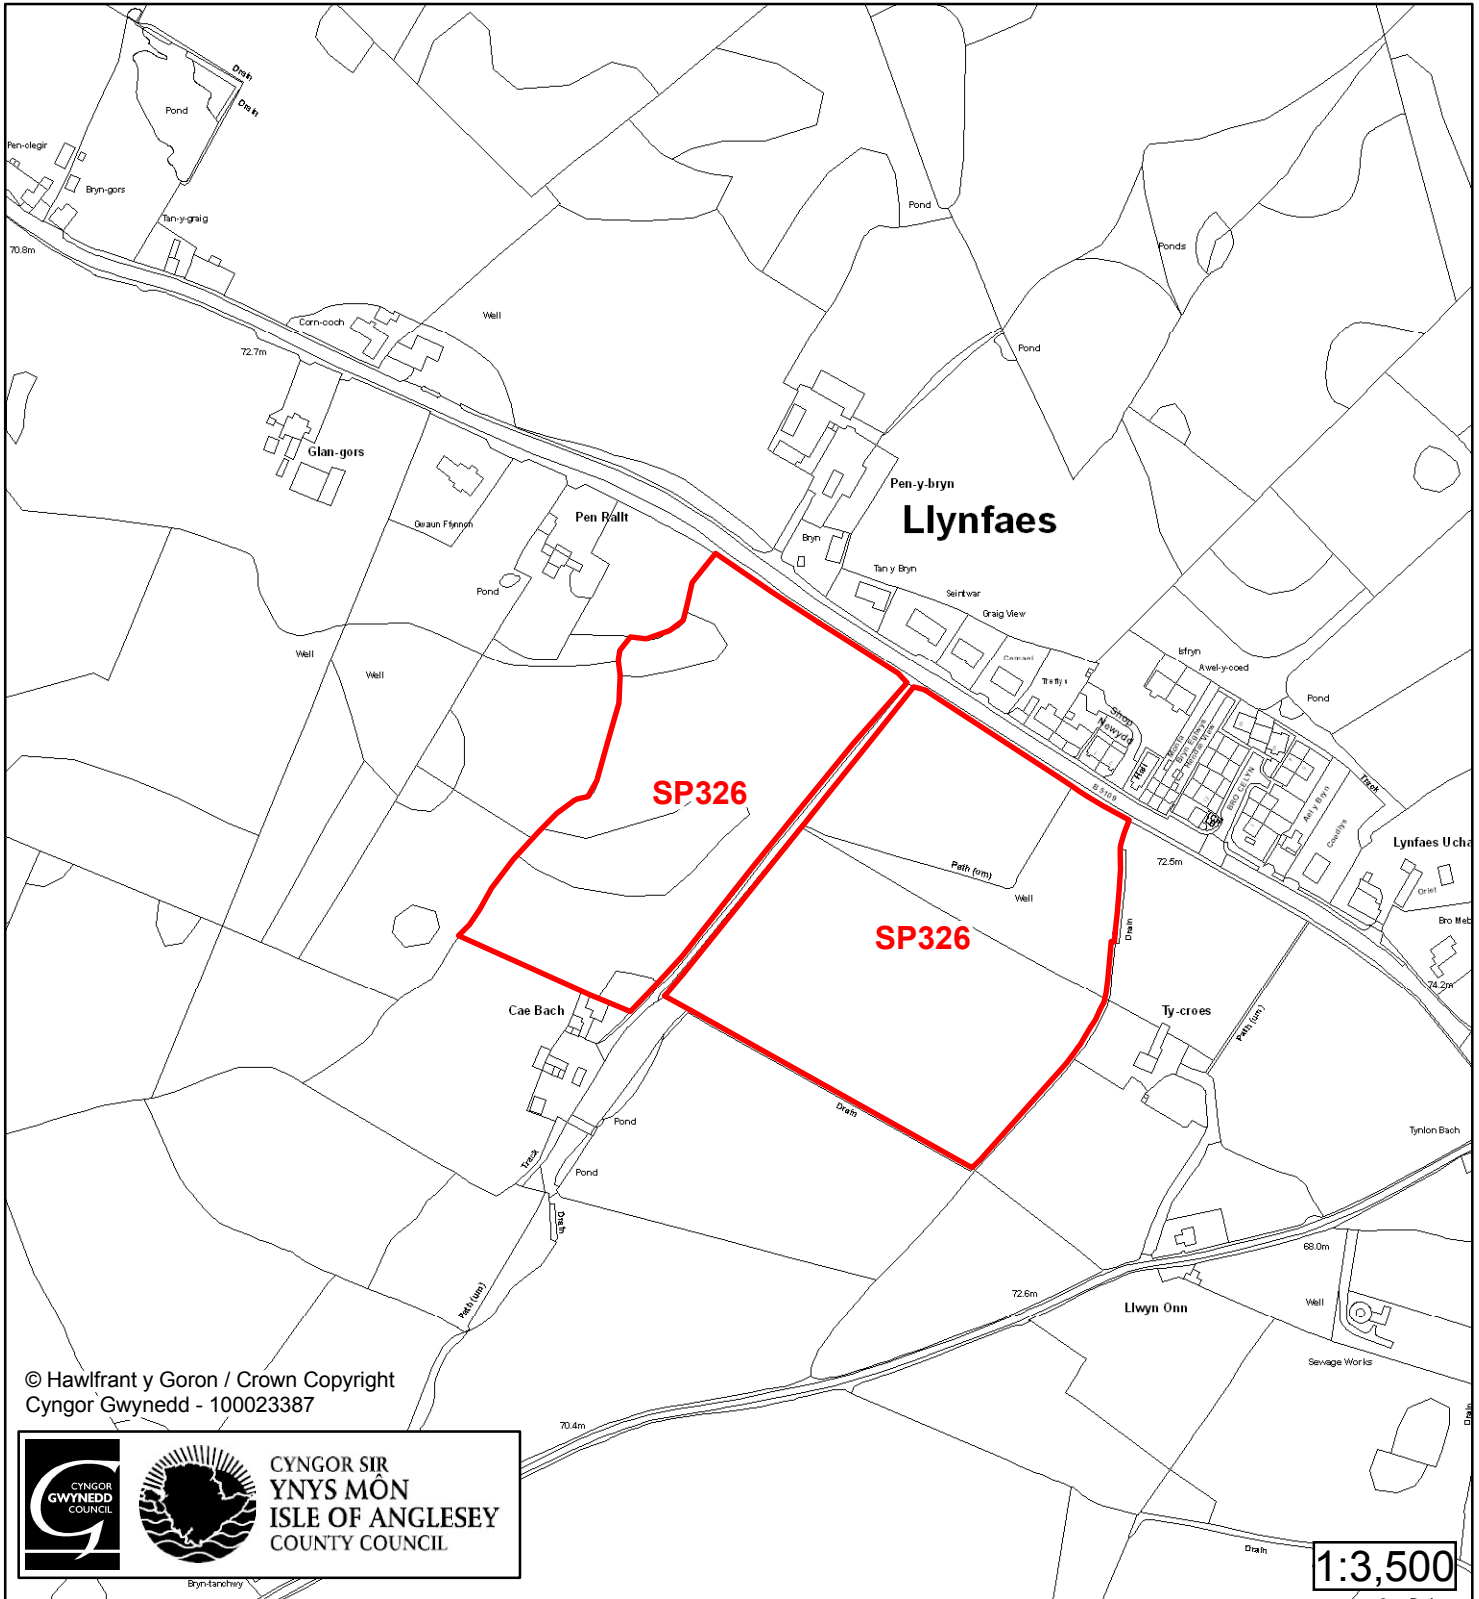

Cynllun Datblygu Lleol ar y Cyd Joint Local Development Plan Cofrestr Safle Posib / Candidate Site Register

Cyfeirnod/ Reference	: SP326
Enw'r Safle / Site Name	: Tir yn / Land at Cae Bach
Lleoliad / Location	: Llynfaes
Cyfeirnod Grid / Grid Reference	: 408 783
Maint (ha) / Size (ha)	: 4.69
Defnydd â Awgrymir / Suggested Use	: Tai / Housing