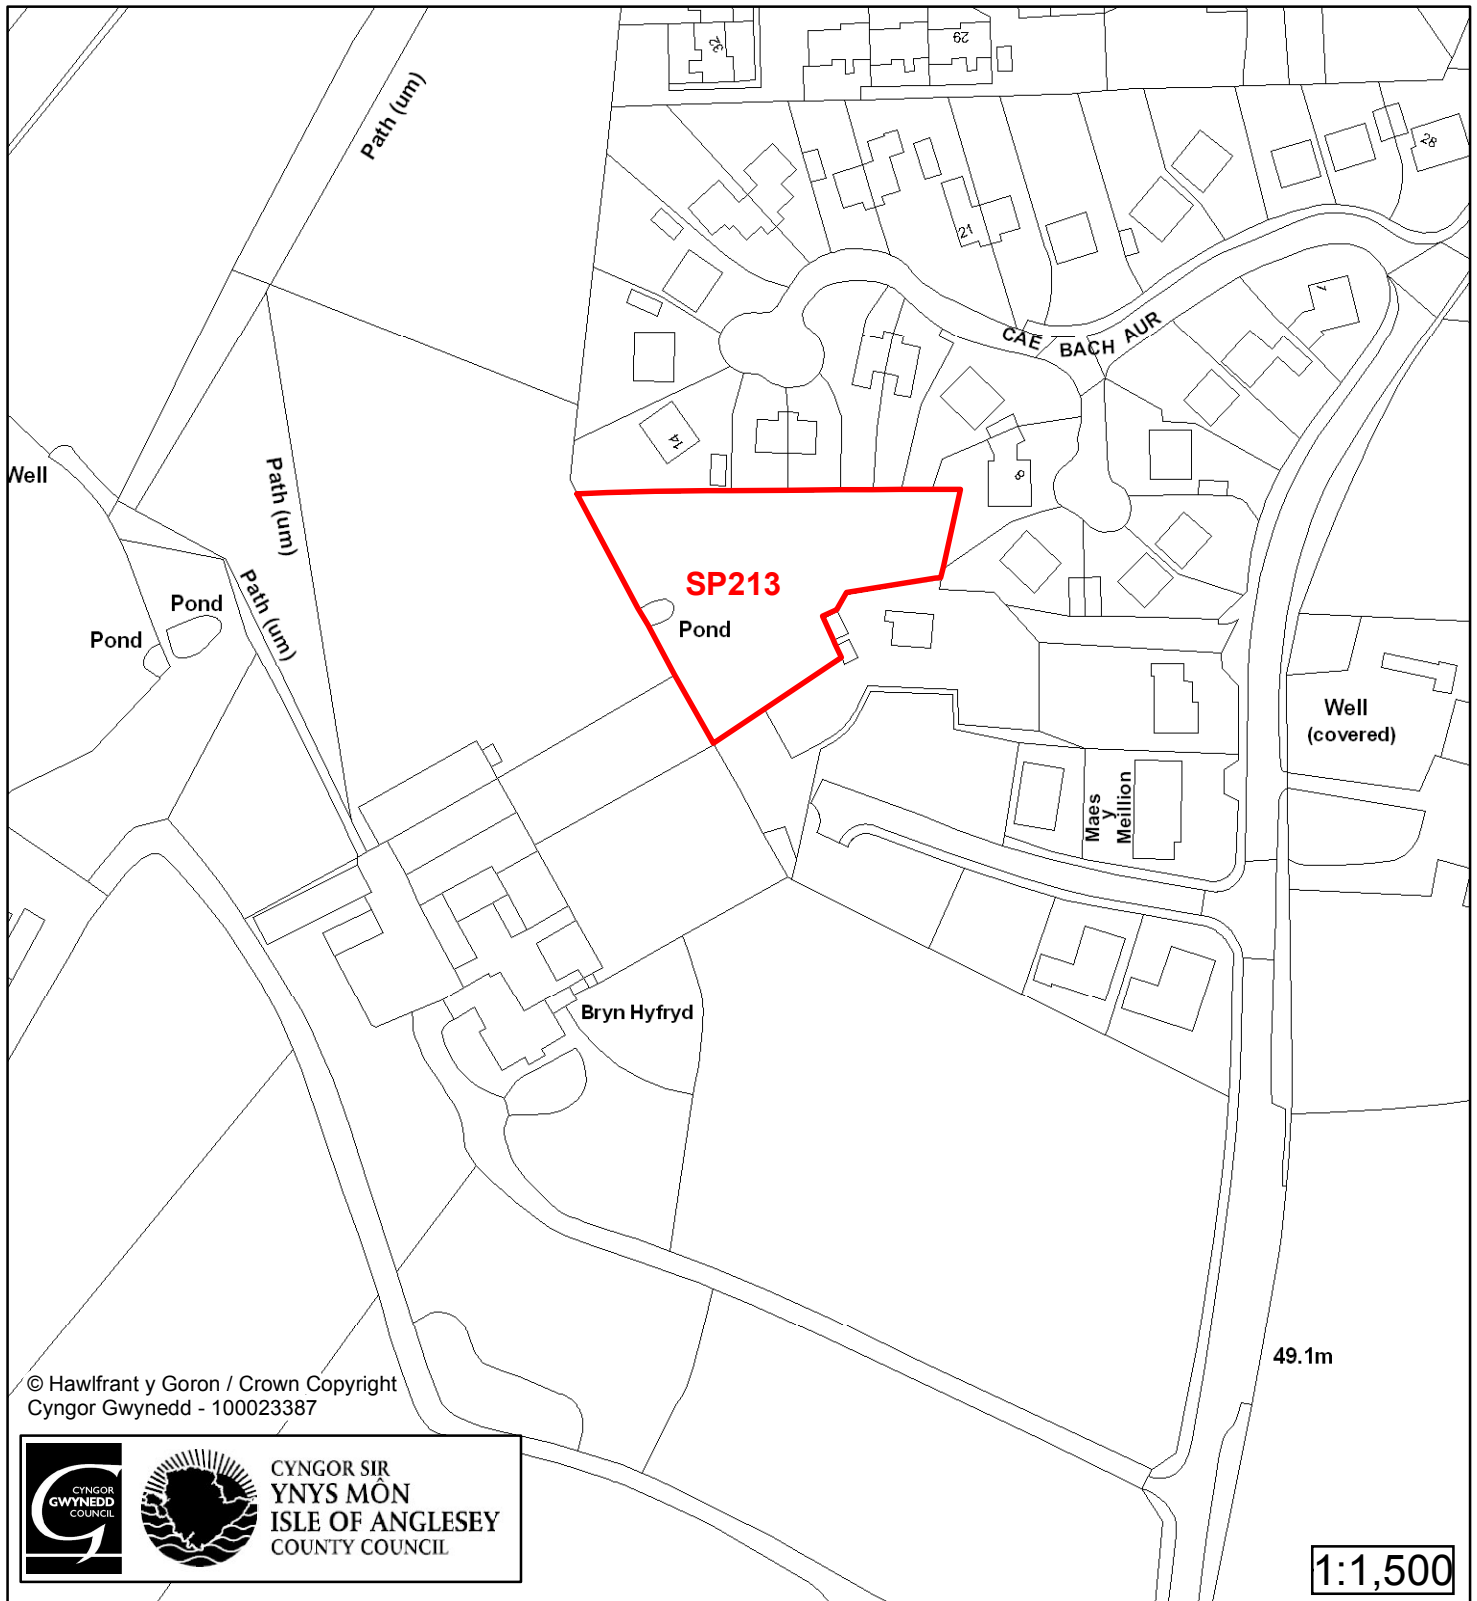

Cynllun Datblygu Lleol ar y Cyd Joint Local Development Plan Cofrestr Safle Posib / Candidate Site Register

Cyfeirnod/ Reference	: SP213
Enw'r Safle / Site Name	: Tir ger / Land adj ger Cae Bach Aur
Lleoliad / Location	: Bodffordd
Cyfeirnod Grid / Grid Reference	: 424 766
Maint (ha) / Size (ha)	: 0.21
Defnydd â Awgrymir / Suggested Use	: Tai / Housing