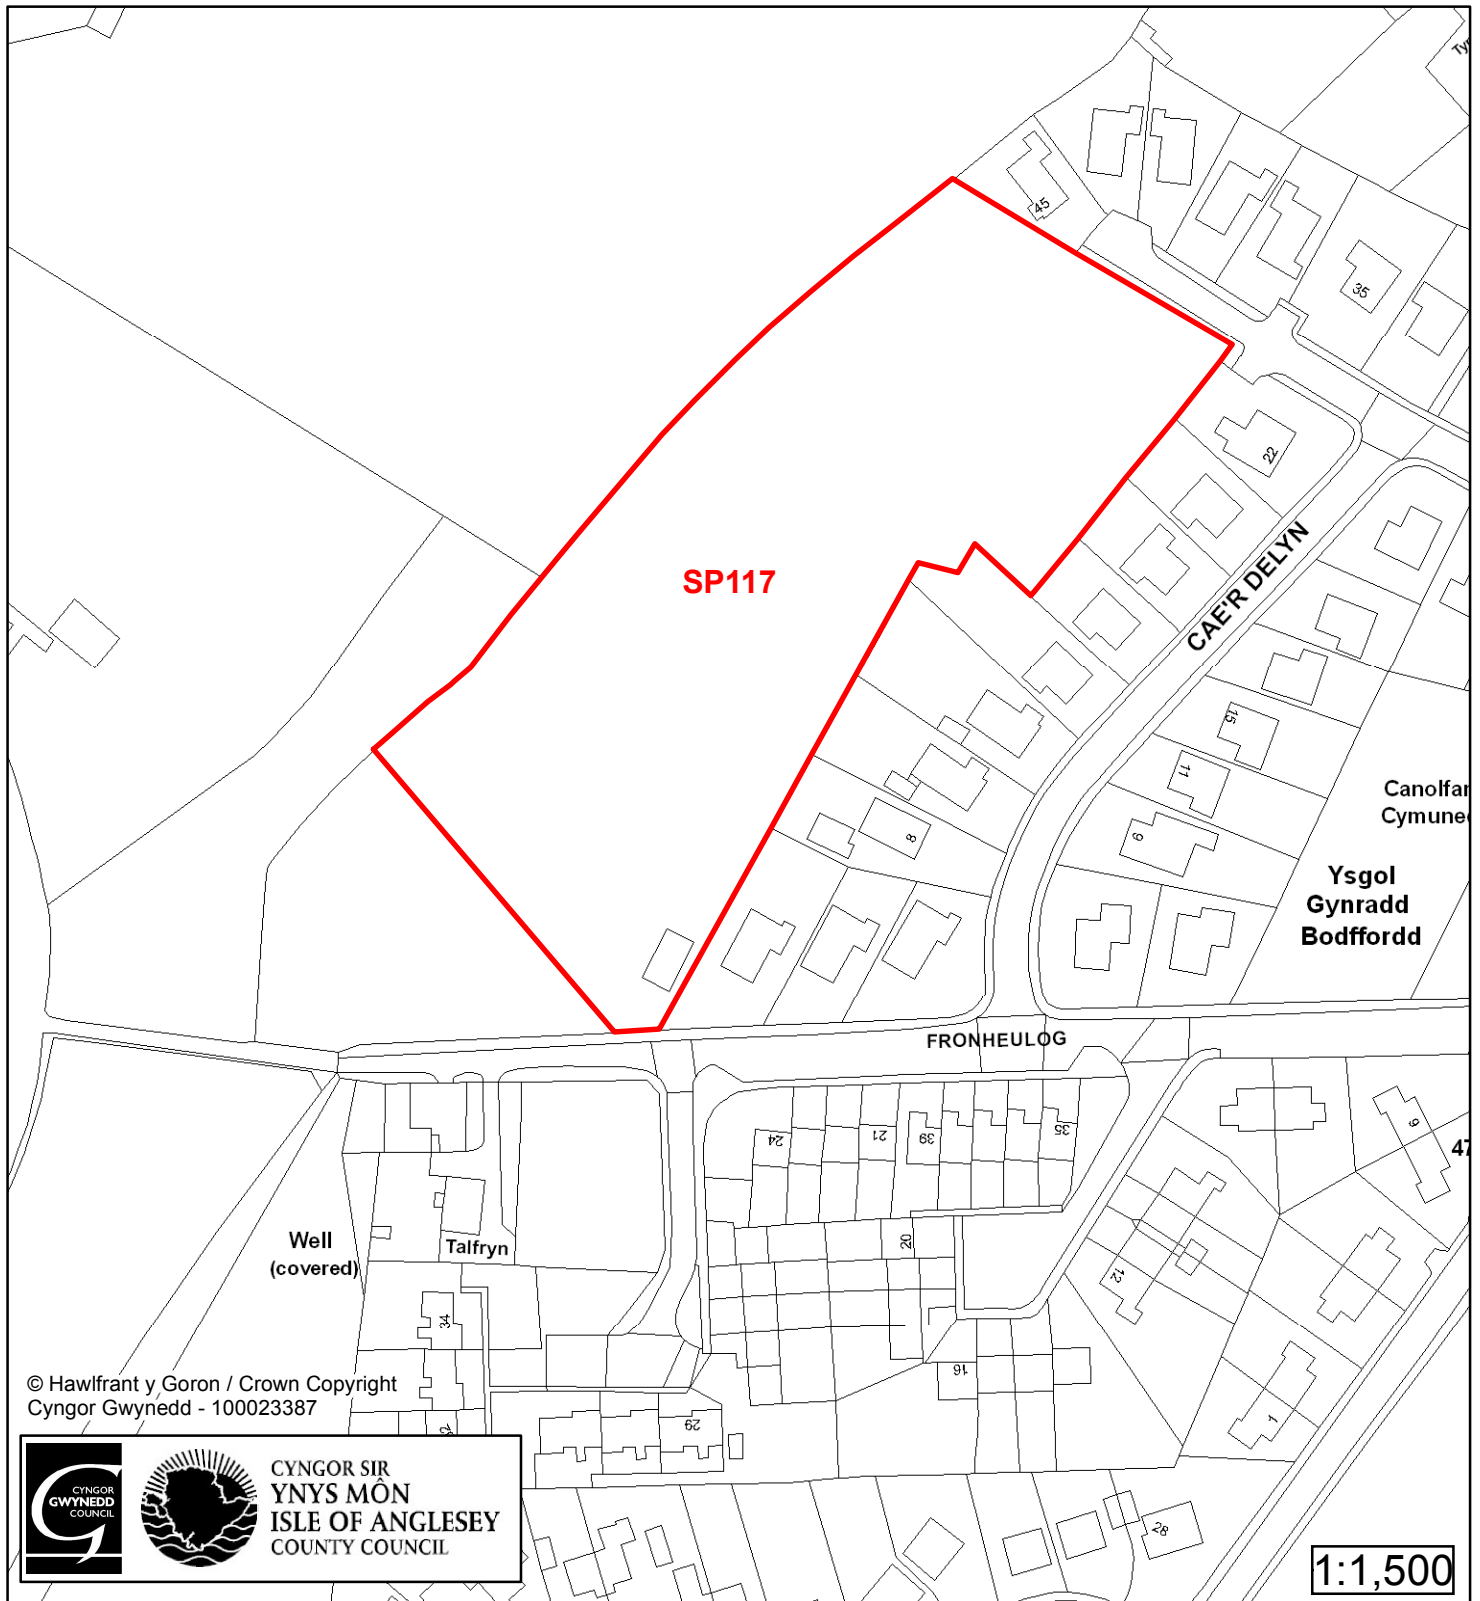

Cynllun Datblygu Lleol ar y Cyd Joint Local Development Plan Cofrestr Safle Posib / Candidate Site Register

Cyfeirnod/ Reference	: SP114
Enw'r Safle / Site Name	: Tir ger / Land adj Cae'r Rhos
Lleoliad / Location	: Bodffordd
Cyfeirnod Grid / Grid Reference	: 423 766
Maint (ha) / Size (ha)	: 0.49
Defnydd â Awgrymir / Suggested Use	: Tai / Housing

Cynllun Datblygu Lleol ar y Cyd Joint Local Development Plan Cofrestr Safle Posib / Candidate Site Register

Cyfeirnod/ Reference	: SP115
Enw'r Safle / Site Name	: Tir ger / Land adj Cae'r Delyn
Lleoliad / Location	: Bodffordd
Cyfeirnod Grid / Grid Reference	: 424 768
Maint (ha) / Size (ha)	: 0.25
Defnydd â Awgrymir / Suggested Use	: Tai / Housing

Cynllun Datblygu Lleol ar y Cyd Joint Local Development Plan Cofrestr Safle Posib / Candidate Site Register

Cyfeirnod/ Reference	: SP117
Enw'r Safle / Site Name	: Tir ger / Land adj Fron Heulog
Lleoliad / Location	: Bodffordd
Cyfeirnod Grid / Grid Reference	: 425 769
Maint (ha) / Size (ha)	: 1.16
Defnydd â Awgrymir / Suggested Use	: Tai / Housing

Cynllun Datblygu Lleol ar y Cyd Joint Local Development Plan Cofrestr Safle Posib / Candidate Site Register

Cyfeirnod/ Reference	: SP153
Enw'r Safle / Site Name	: Tir ger / Land near Tynlon Bach
Lleoliad / Location	: Llynfaes
Cyfeirnod Grid / Grid Reference	: 411 782
Maint (ha) / Size (ha)	: 0.27
Defnydd â Awgrymir / Suggested Use	: Tai Fforddiadwy / Affordable Housing