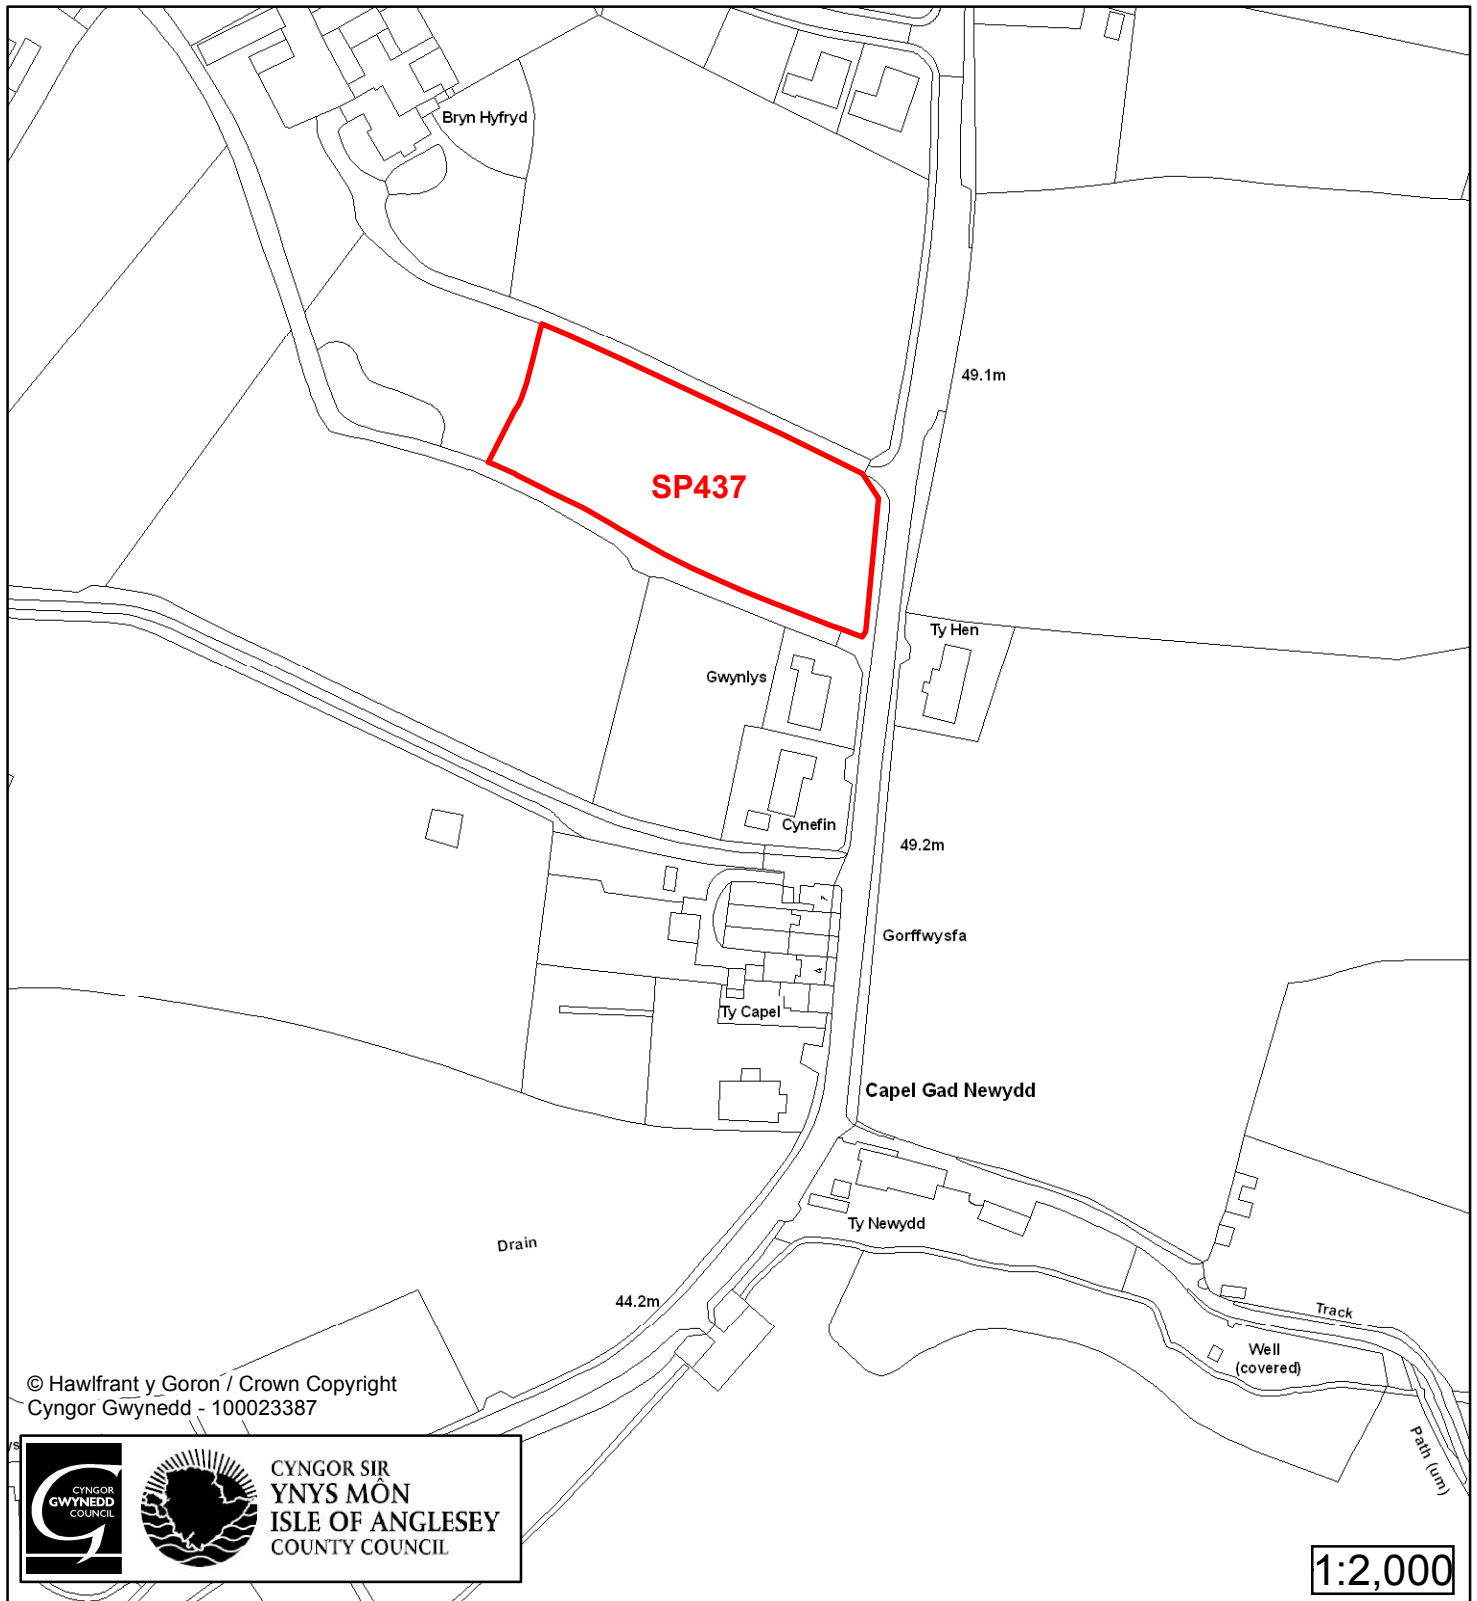

Cynllun Datblygu Lleol ar y Cyd Joint Local Development Plan Cofrestr Safle Posib / Candidate Site Register

Cyfeirnod/ Reference	: SP437
Enw'r Safle / Site Name	: Tir ger / Land adj Gwynlys
Lleoliad / Location	: Bodffordd
Cyfeirnod Grid / Grid Reference	: 424 764
Maint (ha) / Size (ha)	: 0.42
Defnydd â Awgrymir / Suggested Use	: Tai / Housing