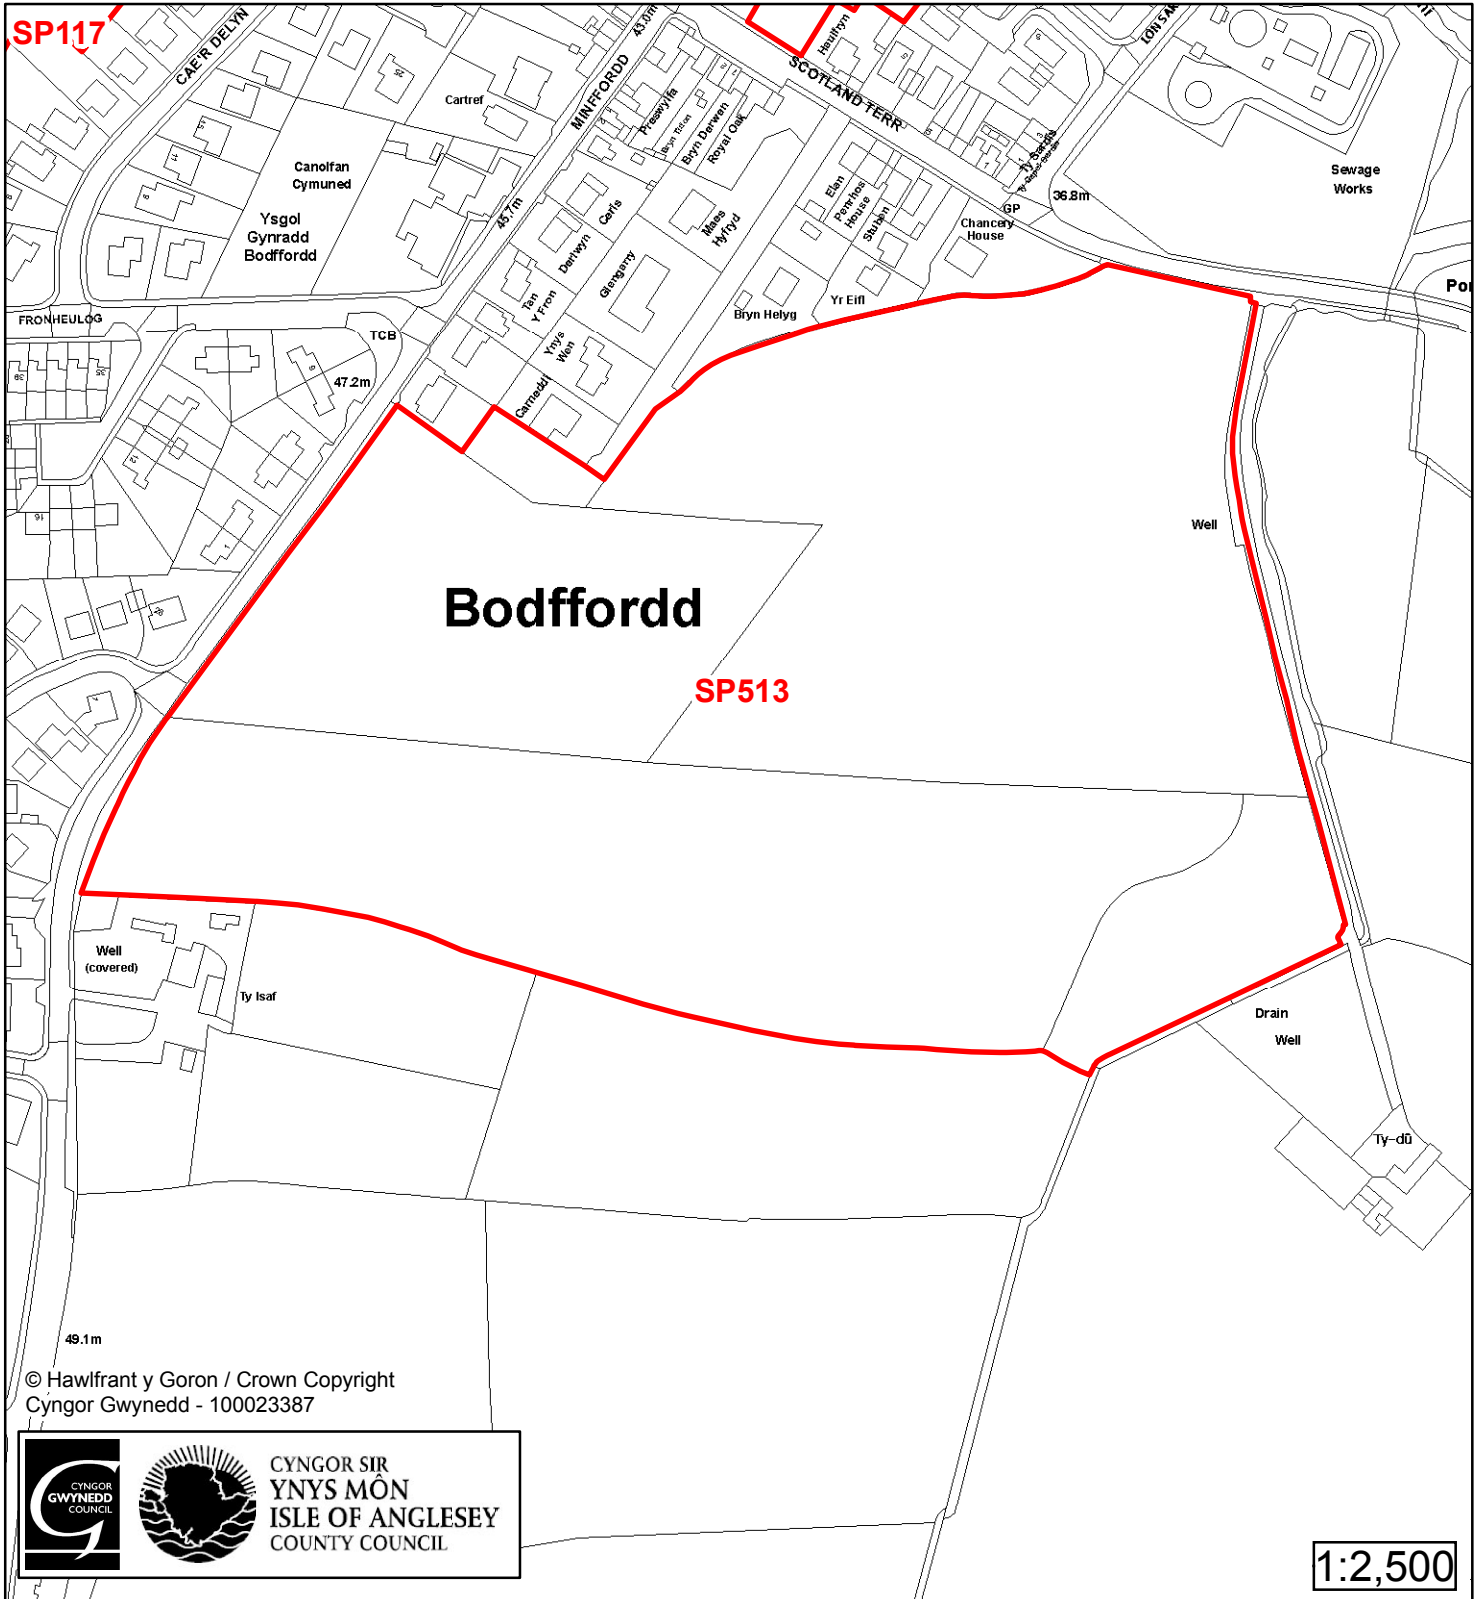

Cynllun Datblygu Lleol ar y Cyd Joint Local Development Plan Cofrestr Safle Posib / Candidate Site Register

Cyfeirnod/ Reference	: SP513
Enw'r Safle / Site Name	: Tir yn / Land at Ty Du
Lleoliad / Location	: Bodffordd
Cyfeirnod Grid / Grid Reference	: 427 766
Maint (ha) / Size (ha)	: 7.42
Defnydd â Awgrymir / Suggested Use	: Tai / Housing