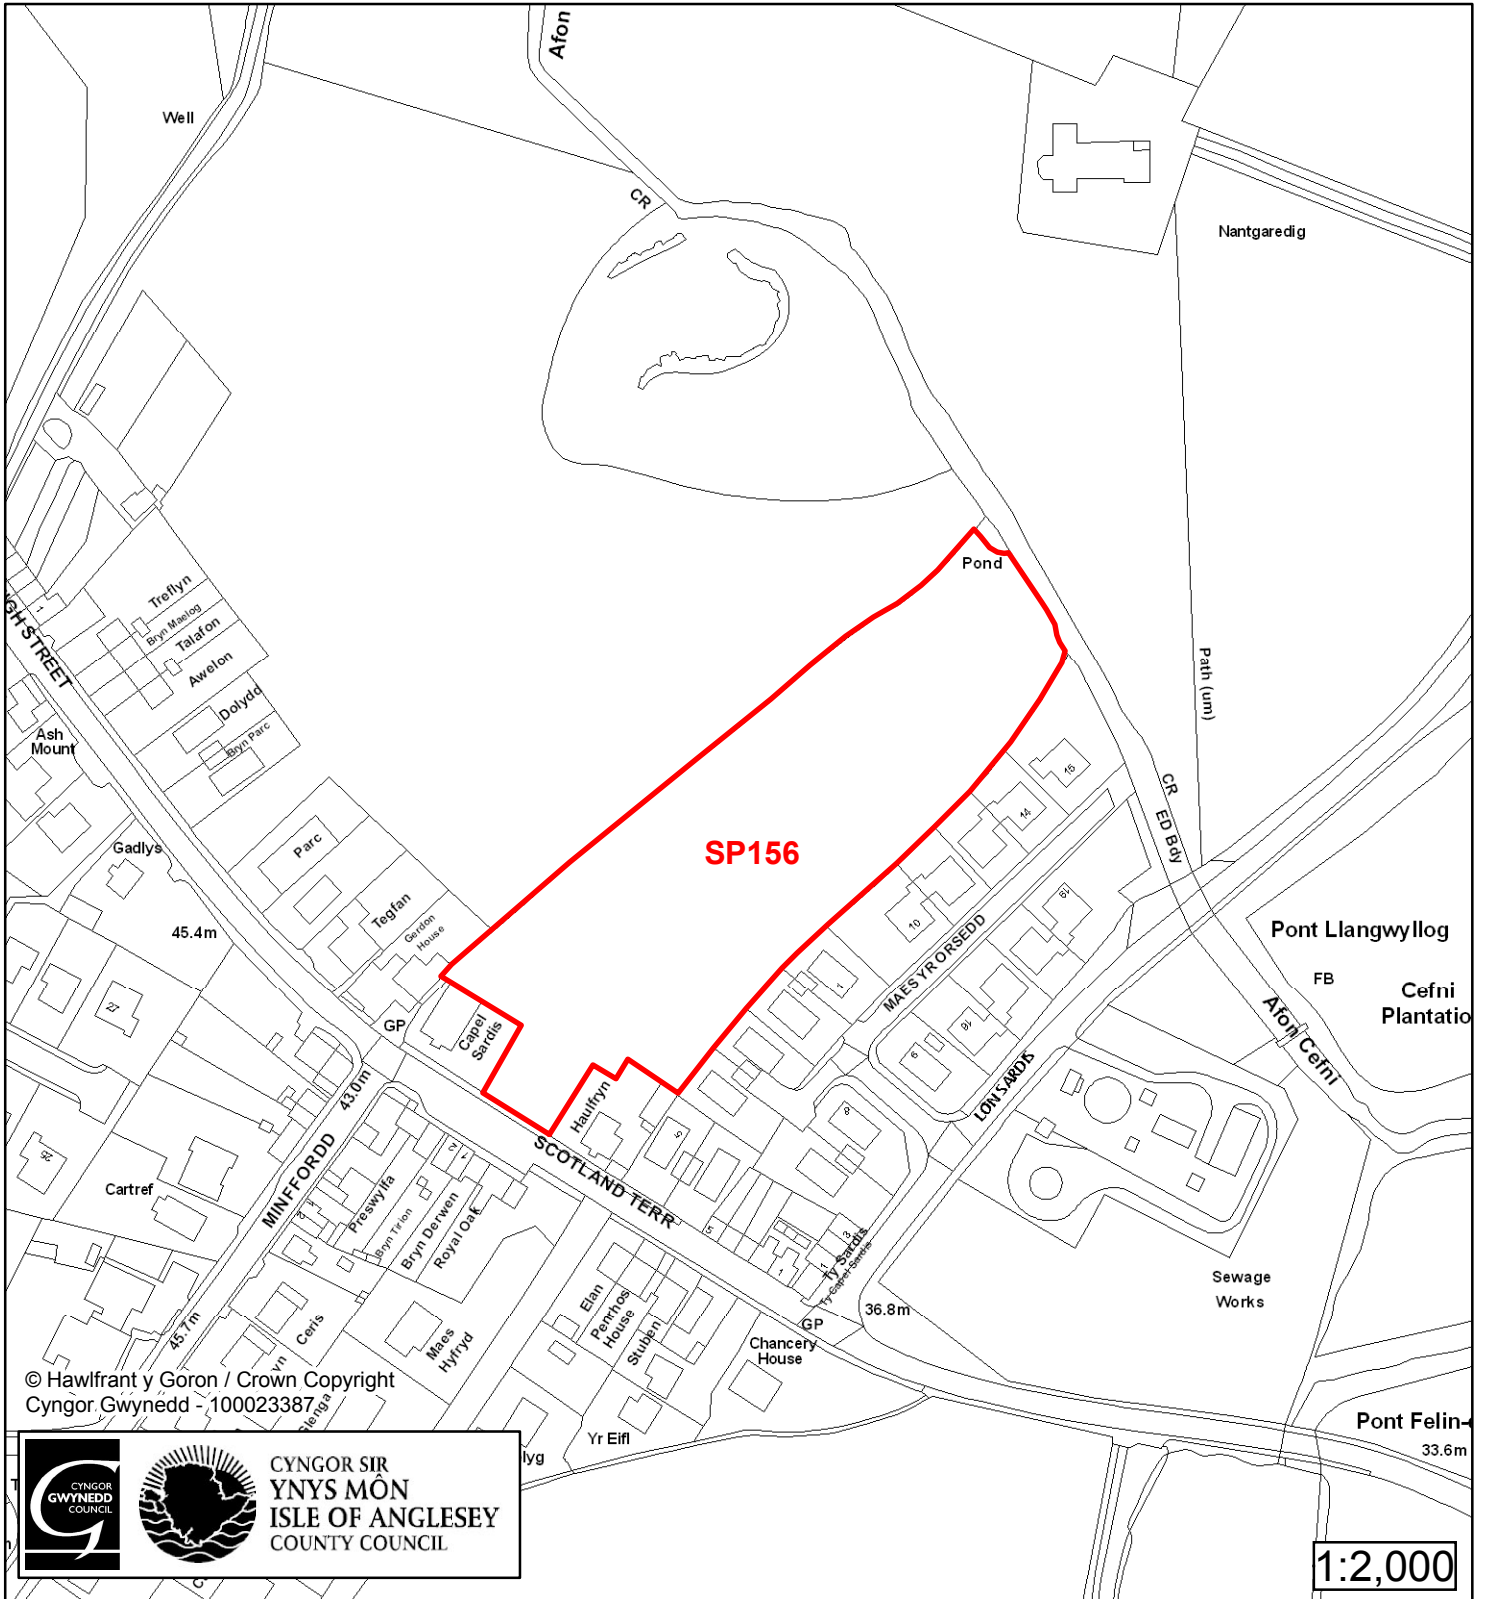

Cynllun Datblygu Lleol ar y Cyd Joint Local Development Plan Cofrestr Safle Posib / Candidate Site Register

Cyfeirnod/ Reference	: SP156
Enw'r Safle / Site Name	: Tir ger / Land adj Maes yr Orsedd
Lleoliad / Location	: Bodffordd
Cyfeirnod Grid / Grid Reference	: 428 769
Maint (ha) / Size (ha)	: 0.99
Defnydd â Awgrymir / Suggested Use	: Tai / Housing