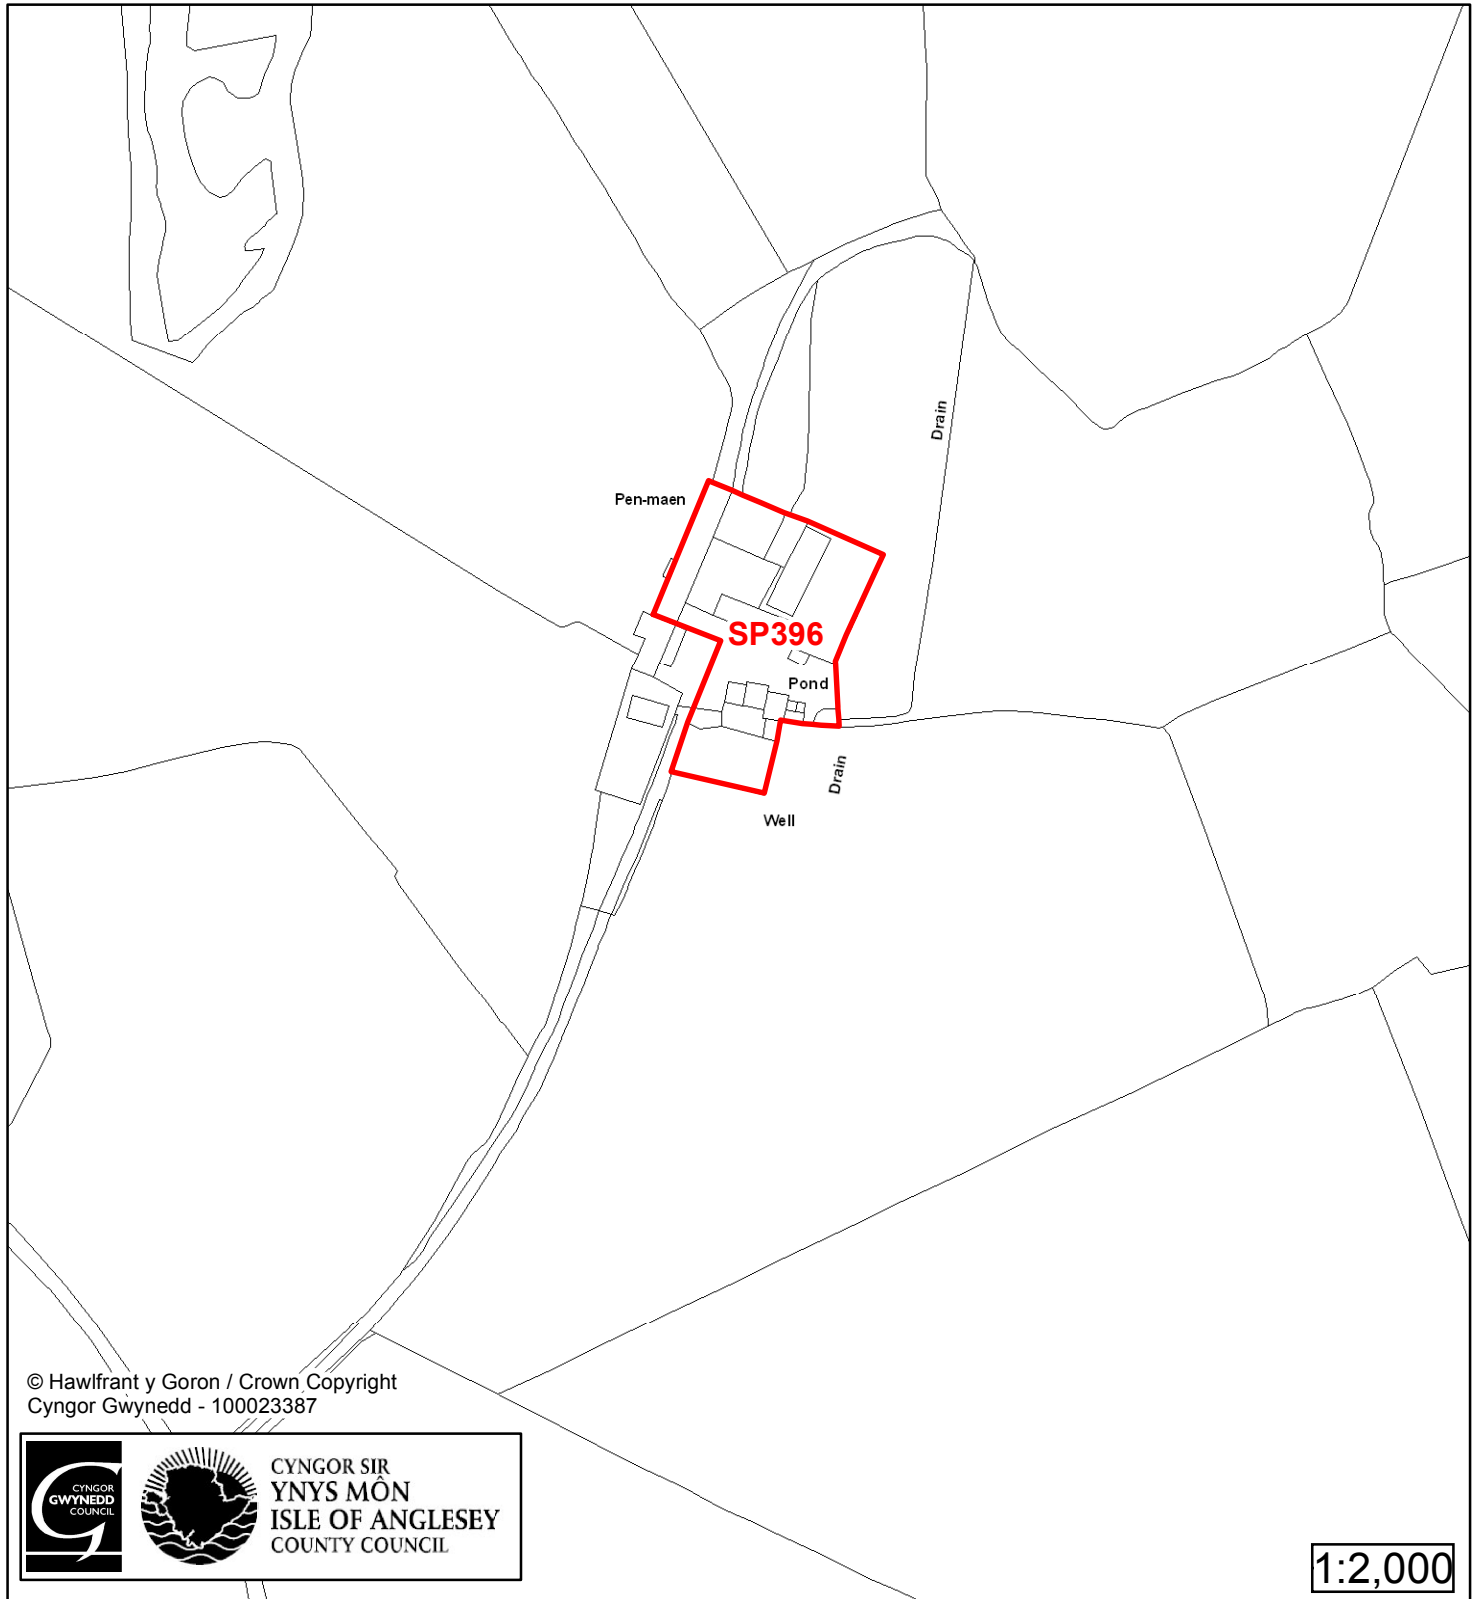

Cynllun Datblygu Lleol ar y Cyd Joint Local Development Plan Cofrestr Safle Posib / Candidate Site Register

Cyfeirnod/ Reference	: SP85
Enw'r Safle / Site Name	: Tir gyferbyn a / Land opposite Llain Galed
Lleoliad / Location	: Llanddona
Cyfeirnod Grid / Grid Reference	: 572 979
Maint (ha) / Size (ha)	: 0.39
Defnydd â Awgrymir / Suggested Use	: Tai / Housing

Cynllun Datblygu Lleol ar y Cyd Joint Local Development Plan Cofrestr Safle Posib / Candidate Site Register

Cyfeirnod/ Reference	: SP299
Enw'r Safle / Site Name	: Tir ger / Land adj Tan y Craig
Lleoliad / Location	: Llanddona
Cyfeirnod Grid / Grid Reference	: 573 796
Maint (ha) / Size (ha)	: 0.1
Defnydd â Awgrymir / Suggested Use	: Tai / Housing

Cynllun Datblygu Lleol ar y Cyd Joint Local Development Plan Cofrestr Safle Posib / Candidate Site Register

Cyfeirnod/ Reference	: SP396
Enw'r Safle / Site Name	: Penmaen Farm
Lleoliad / Location	: Llanddona
Cyfeirnod Grid / Grid Reference	: 590 818
Maint (ha) / Size (ha)	: 0.29
Defnydd â Awgrymir / Suggested Use	: Tai / Housing