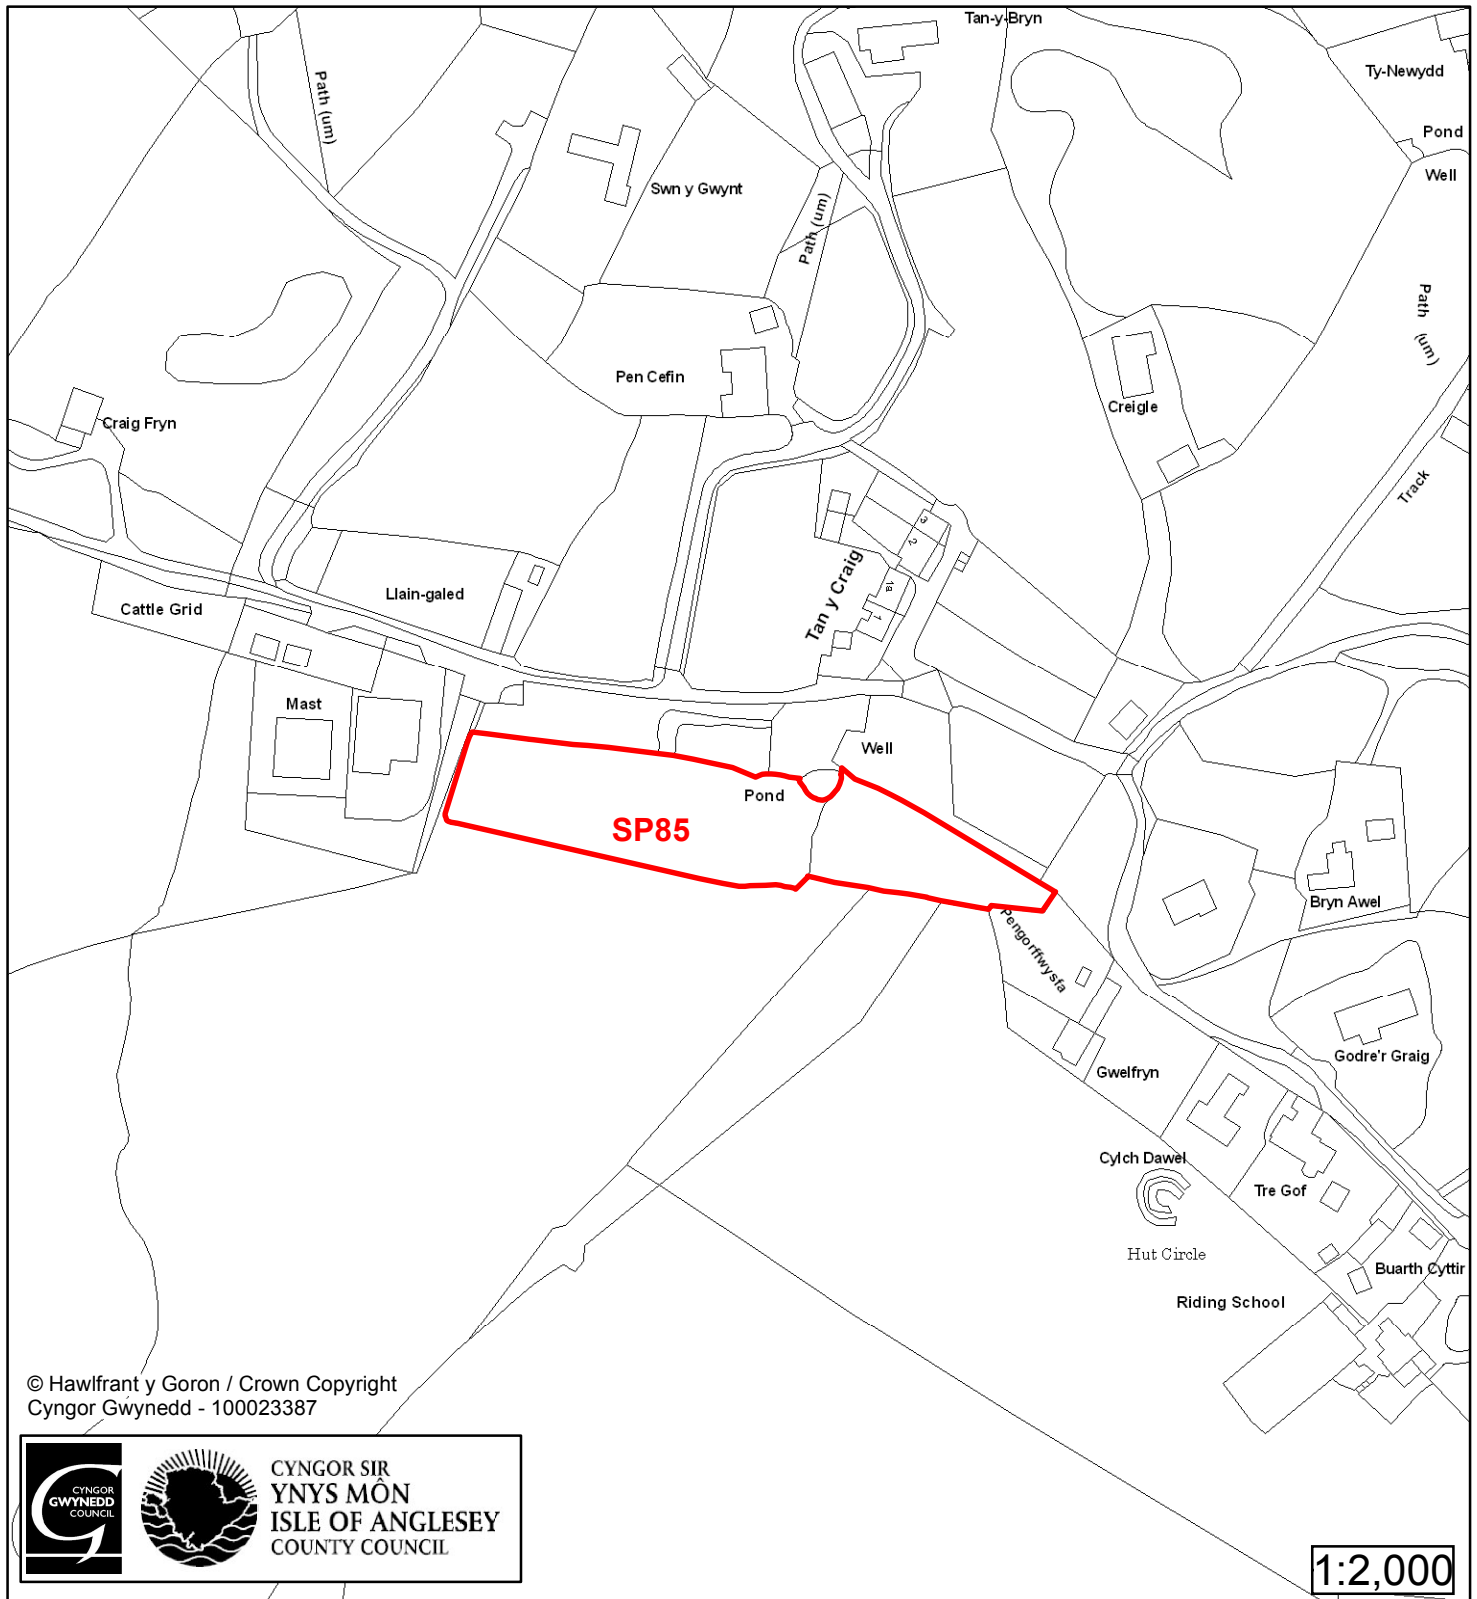

Cynllun Datblygu Lleol ar y Cyd Joint Local Development Plan Cofrestr Safle Posib / Candidate Site Register

Cyfeirnod/ Reference	: SP85
Enw'r Safle / Site Name	: Tir gyferbyn a / Land opposite Llain Galed
Lleoliad / Location	: Llanddona
Cyfeirnod Grid / Grid Reference	: 572 979
Maint (ha) / Size (ha)	: 0.39
Defnydd â Awgrymir / Suggested Use	: Tai / Housing

Cynllun Datblygu Lleol ar y Cyd Joint Local Development Plan Cofrestr Safle Posib / Candidate Site Register

Cyfeirnod/ Reference	: SP299
Enw'r Safle / Site Name	: Tir ger / Land adj Tan y Craig
Lleoliad / Location	: Llanddona
Cyfeirnod Grid / Grid Reference	: 573 796
Maint (ha) / Size (ha)	: 0.1
Defnydd â Awgrymir / Suggested Use	: Tai / Housing

Cynllun Datblygu Lleol ar y Cyd Joint Local Development Plan Cofrestr Safle Posib / Candidate Site Register

Cyfeirnod/ Reference	: SP396
Enw'r Safle / Site Name	: Penmaen Farm
Lleoliad / Location	: Llanddona
Cyfeirnod Grid / Grid Reference	: 590 818
Maint (ha) / Size (ha)	: 0.29
Defnydd â Awgrymir / Suggested Use	: Tai / Housing