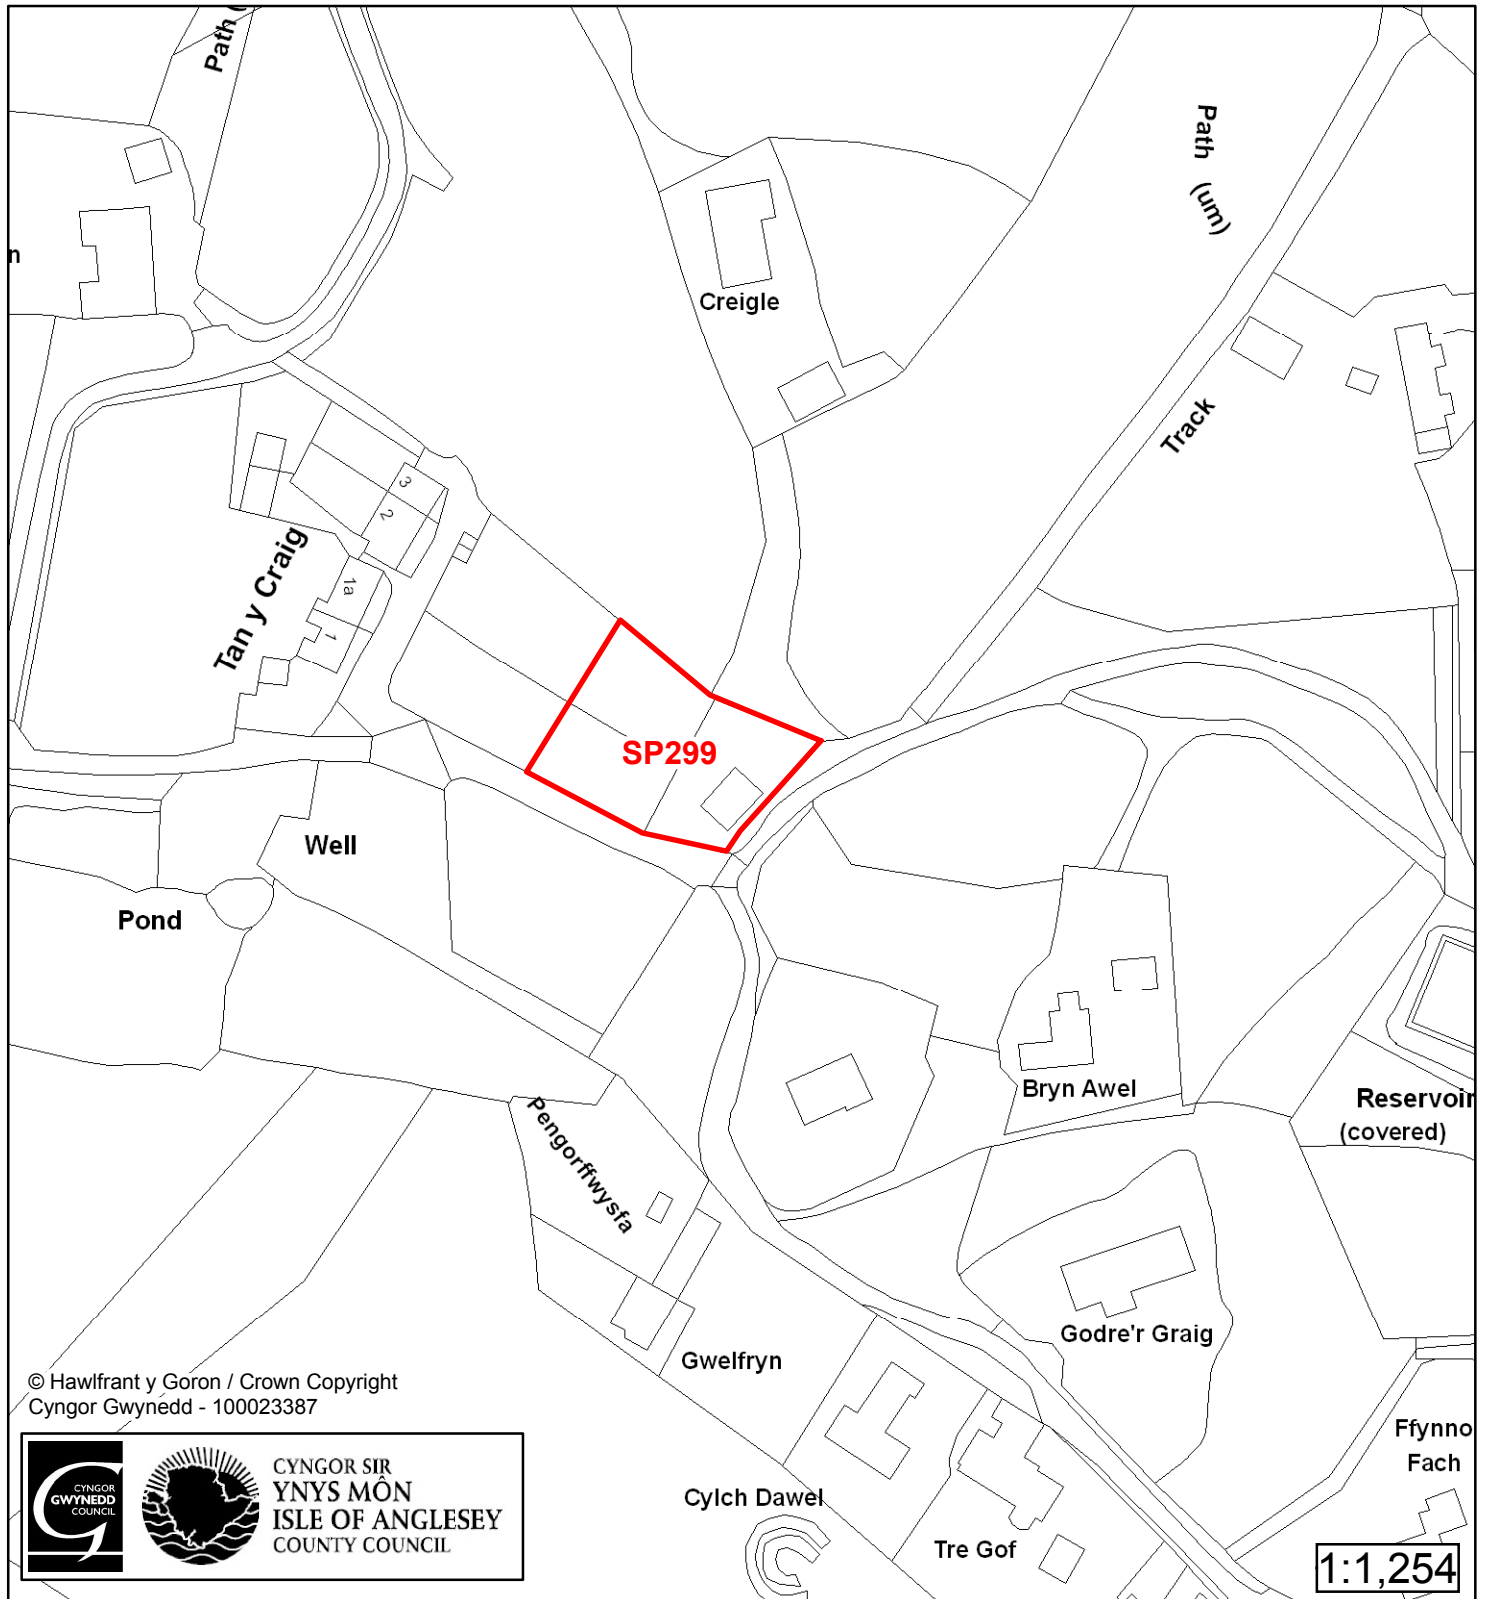

Cynllun Datblygu Lleol ar y Cyd Joint Local Development Plan Cofrestr Safle Posib / Candidate Site Register

Cyfeirnod/ Reference	: SP85
Enw'r Safle / Site Name	: Tir gyferbyn a / Land opposite Llain Galed
Lleoliad / Location	: Llanddona
Cyfeirnod Grid / Grid Reference	: 572 979
Maint (ha) / Size (ha)	: 0.39
Defnydd â Awgrymir / Suggested Use	: Tai / Housing

Cynllun Datblygu Lleol ar y Cyd Joint Local Development Plan Cofrestr Safle Posib / Candidate Site Register

Cyfeirnod/ Reference	: SP299
Enw'r Safle / Site Name	: Tir ger / Land adj Tan y Craig
Lleoliad / Location	: Llanddona
Cyfeirnod Grid / Grid Reference	: 573 796
Maint (ha) / Size (ha)	: 0.1
Defnydd â Awgrymir / Suggested Use	: Tai / Housing

Cynllun Datblygu Lleol ar y Cyd Joint Local Development Plan Cofrestr Safle Posib / Candidate Site Register

Cyfeirnod/ Reference	: SP396
Enw'r Safle / Site Name	: Penmaen Farm
Lleoliad / Location	: Llanddona
Cyfeirnod Grid / Grid Reference	: 590 818
Maint (ha) / Size (ha)	: 0.29
Defnydd â Awgrymir / Suggested Use	: Tai / Housing