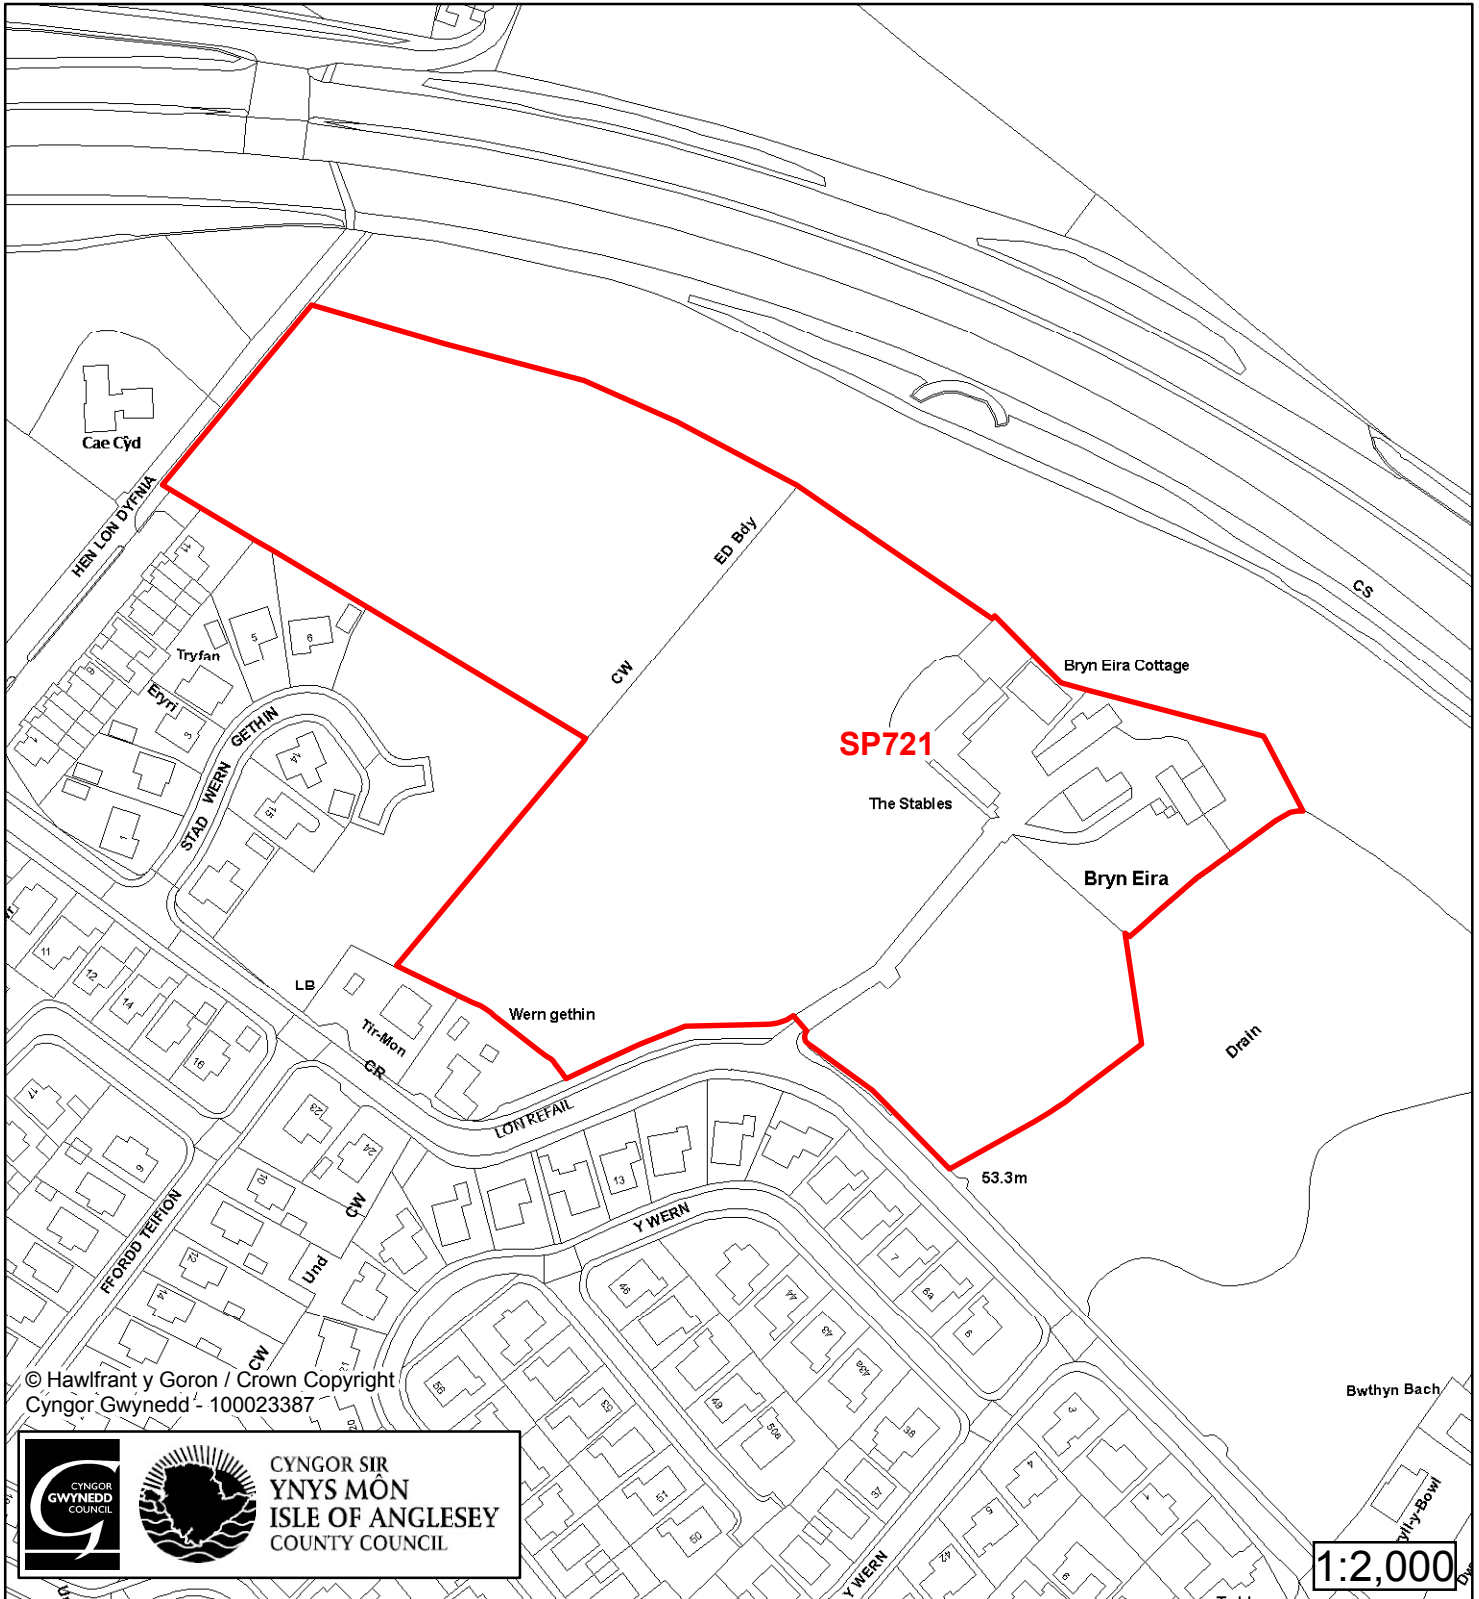

Cynllun Datblygu Lleol ar y Cyd Joint Local Development Plan Cofrestr Safle Posib / Candidate Site Register

Cyfeirnod/ Reference	: SP721
Enw'r Safle / Site Name	: Tir Ger / Land Adj Bryn Eira
Lleoliad / Location	: Llanfairpwll
Cyfeirnod Grid / Grid Reference	: 533 721
Maint (ha) / Size (ha)	: 3.20
Defnydd â Awgrymir / Suggested Use	: Tai / Housing