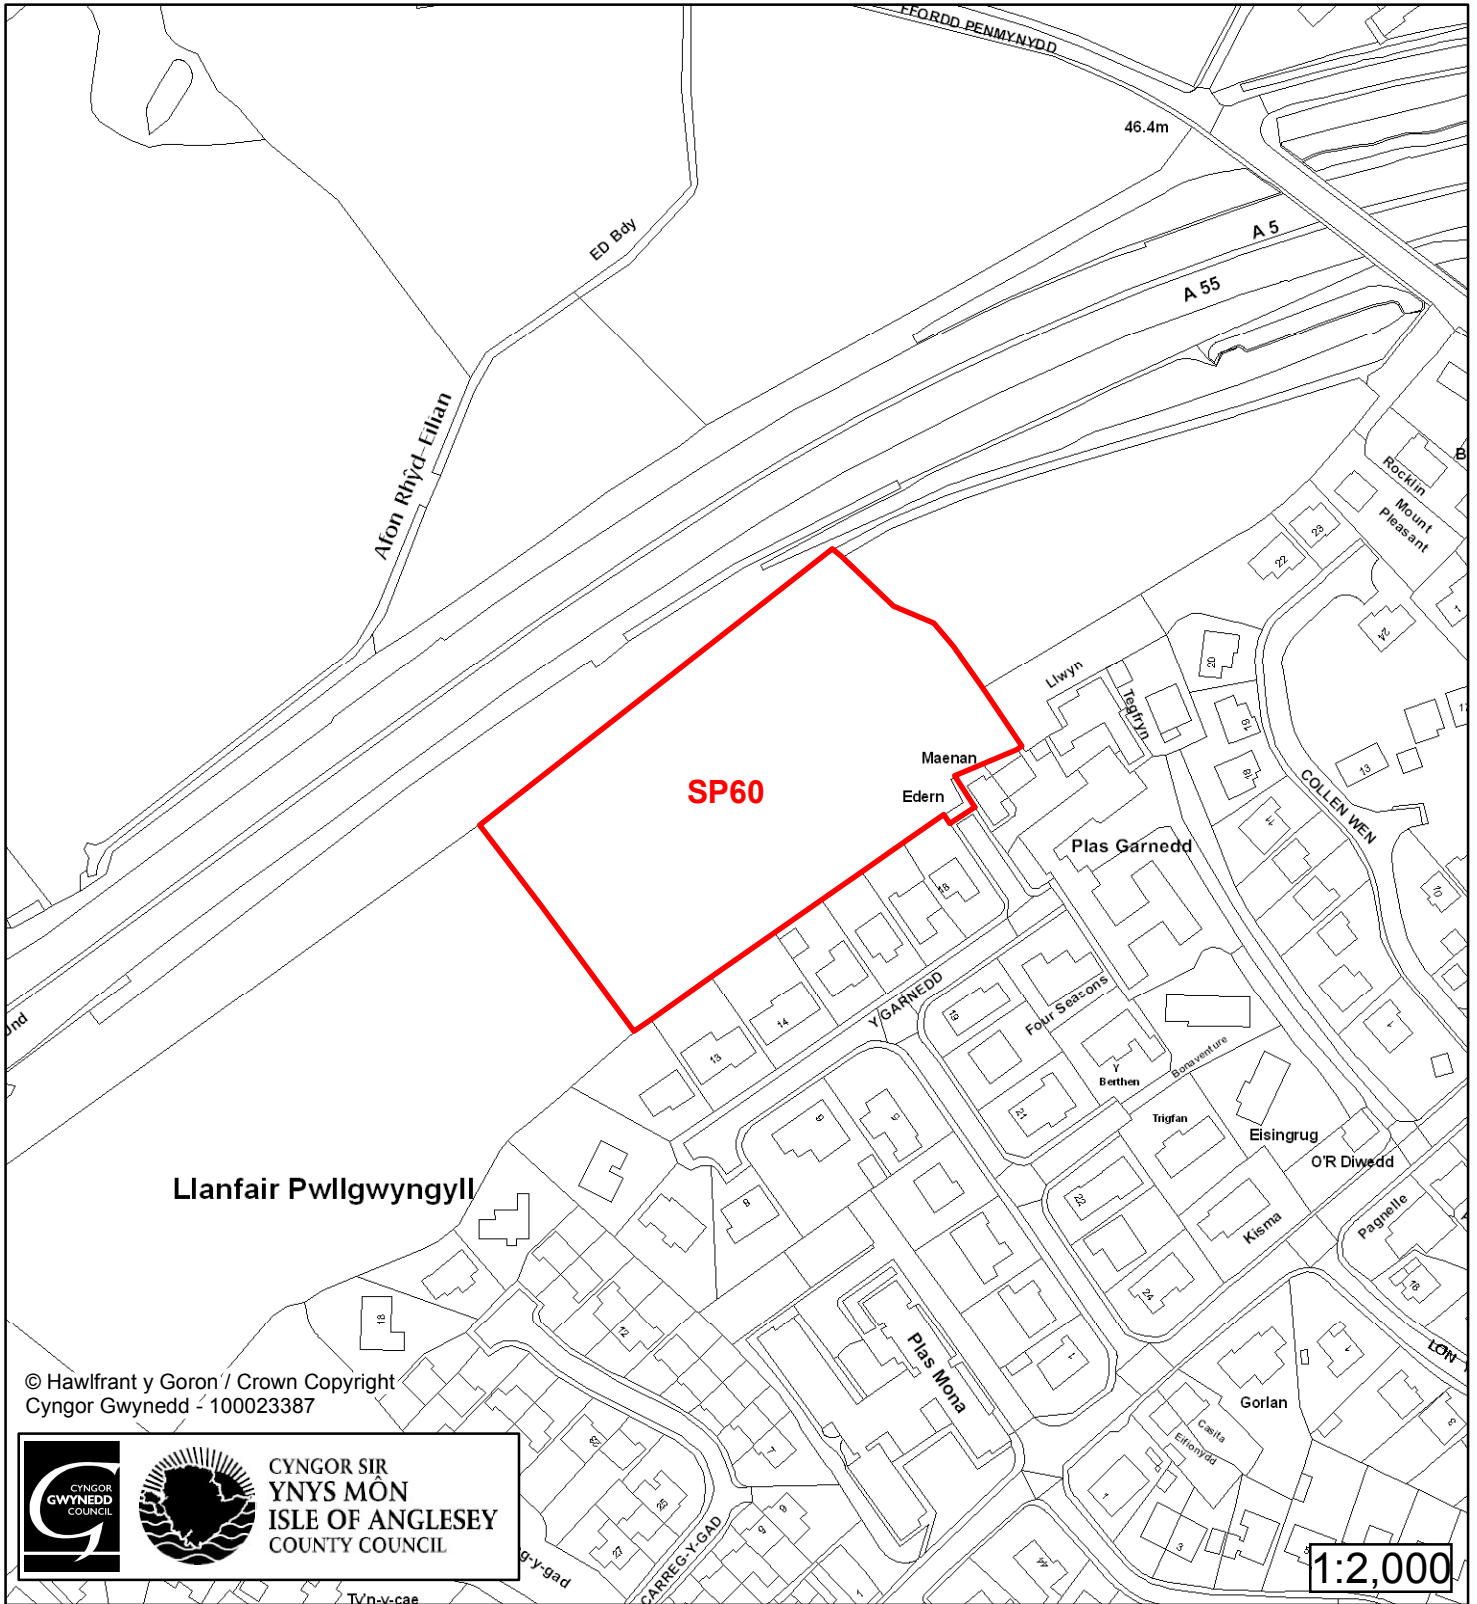

Cynllun Datblygu Lleol ar y Cyd Joint Local Development Plan Cofrestr Safle Posib / Candidate Site Register

Cyfeirnod/ Reference	: SP60
Enw'r Safle / Site Name	: Tir yn / Land at Cae Garnedd
Lleoliad / Location	: Llanfairpwll
Cyfeirnod Grid / Grid Reference	: 529 722
Maint (ha) / Size (ha)	: 0.89
Defnydd â Awgrymir / Suggested Use	: Tai / Housing

Cynllun Datblygu Lleol ar y Cyd Joint Local Development Plan Cofrestr Safle Posib / Candidate Site Register

Cyfeirnod/ Reference	: SP110
Enw'r Safle / Site Name	: Tir ger / Land adj Tal y Bont
Lleoliad / Location	: Llanfairpwll
Cyfeirnod Grid / Grid Reference	: 521 717
Maint (ha) / Size (ha)	: 0.66
Defnydd â Awgrymir / Suggested Use	: Tai / Housing

Cynllun Datblygu Lleol ar y Cyd Joint Local Development Plan Cofrestr Safle Posib / Candidate Site Register

Cyfeirnod/ Reference	: SP272
Enw'r Safle / Site Name	: Tir gyferbyn / Land opp Tyn Lôn
Lleoliad / Location	: Llanfairpwll
Cyfeirnod Grid / Grid Reference	: 529 715
Maint (ha) / Size (ha)	: 0.88
Defnydd â Awgrymir / Suggested Use	: Tai / Housing

Cynllun Datblygu Lleol ar y Cyd Joint Local Development Plan Cofrestr Safle Posib / Candidate Site Register

Cyfeirnod/ Reference	: SP801
Enw'r Safle / Site Name	: Tir yn / Land at Ty Mawr
Lleoliad / Location	: Llanfairpwll
Cyfeirnod Grid / Grid Reference	: 537 722
Maint (ha) / Size (ha)	: 1.07
Defnydd â Awgrymir / Suggested Use	: Cymysg / Mixed