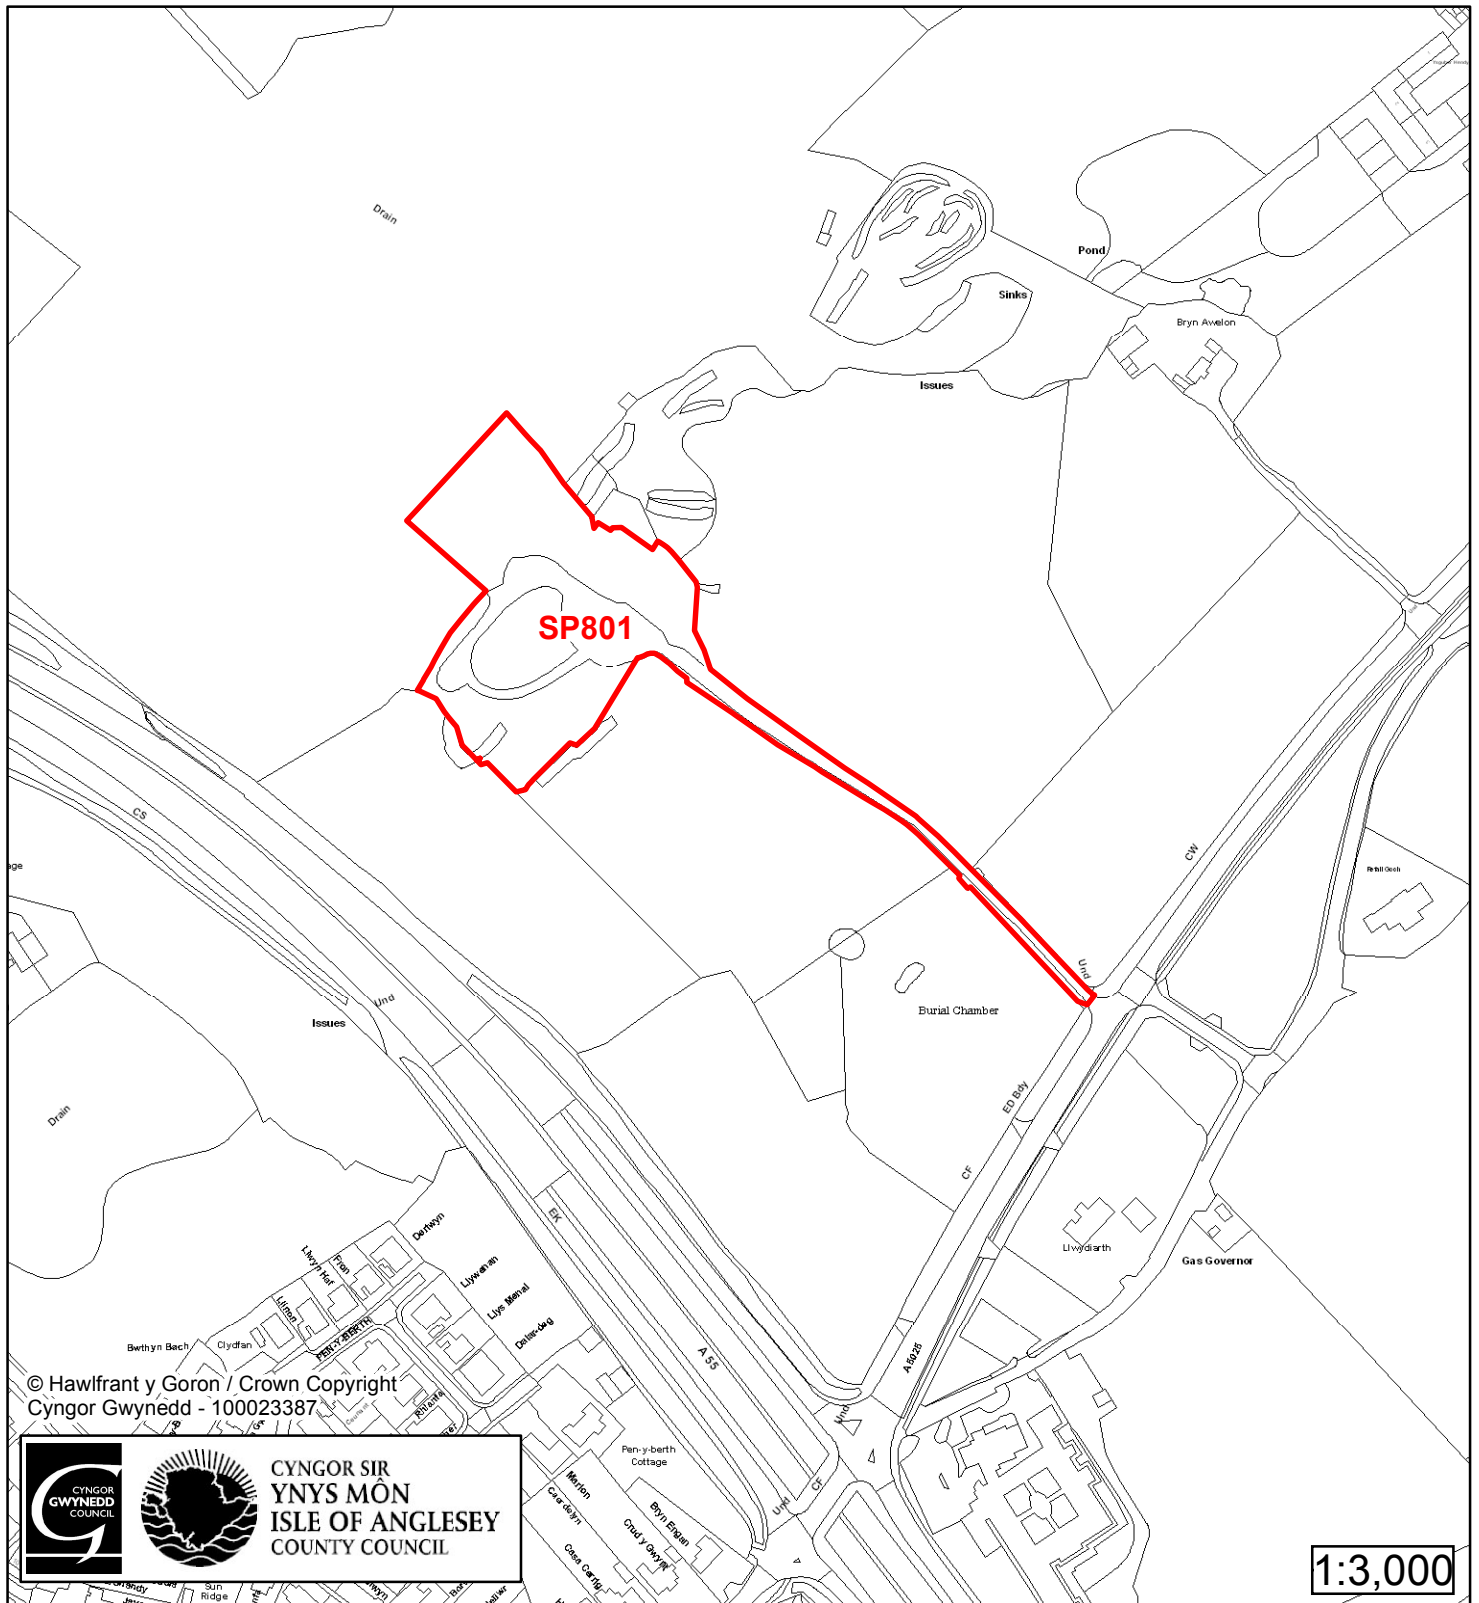

Cynllun Datblygu Lleol ar y Cyd Joint Local Development Plan Cofrestr Safle Posib / Candidate Site Register

Cyfeirnod/ Reference	: SP801
Enw'r Safle / Site Name	: Tir yn / Land at Ty Mawr
Lleoliad / Location	: Llanfairpwll
Cyfeirnod Grid / Grid Reference	: 537 722
Maint (ha) / Size (ha)	: 1.07
Defnydd â Awgrymir / Suggested Use	: Cymysg / Mixed