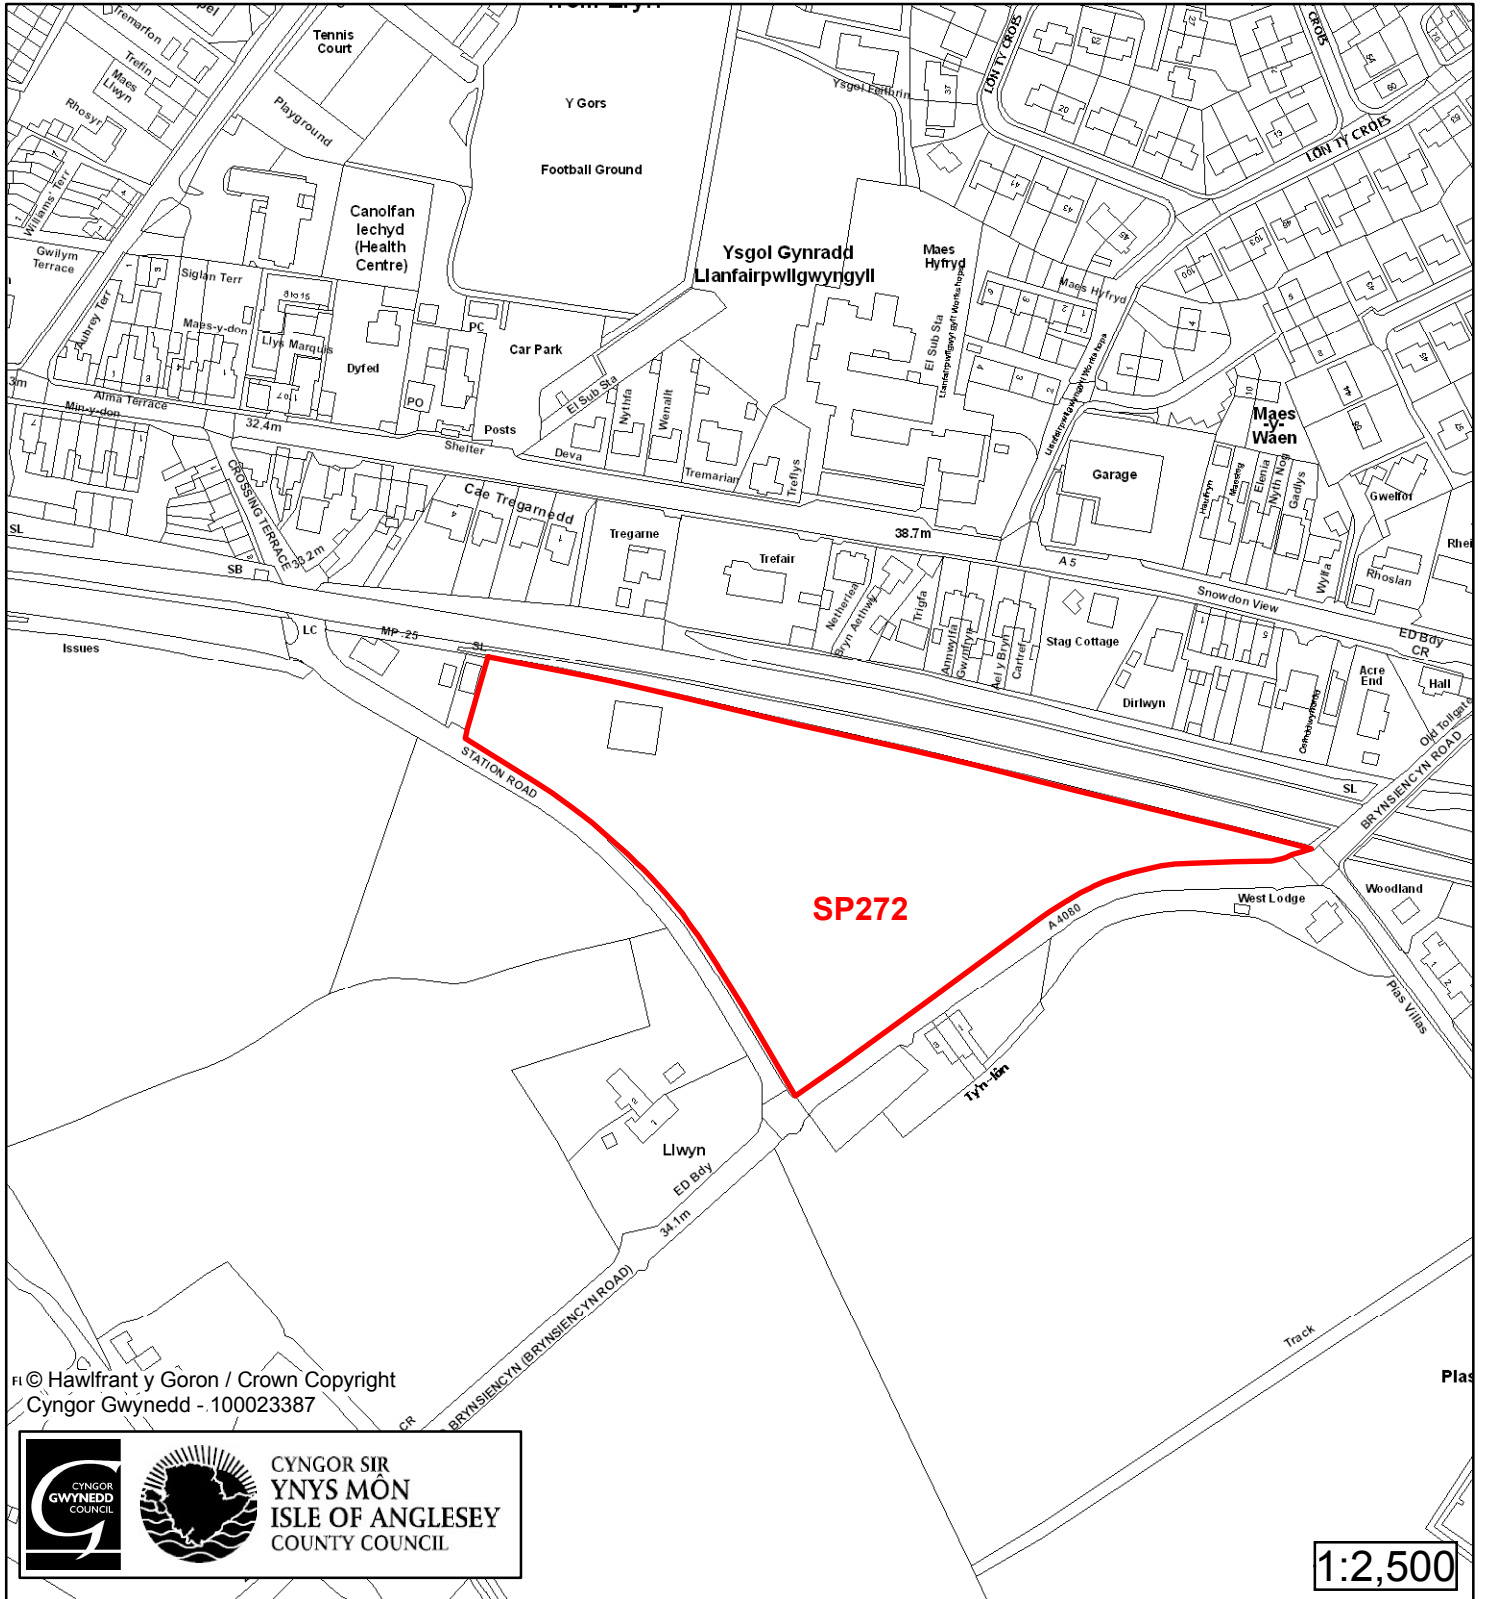

Cynllun Datblygu Lleol ar y Cyd Joint Local Development Plan Cofrestr Safle Posib / Candidate Site Register

Cyfeirnod/ Reference	: SP60
Enw'r Safle / Site Name	: Tir yn / Land at Cae Garnedd
Lleoliad / Location	: Llanfairpwll
Cyfeirnod Grid / Grid Reference	: 529 722
Maint (ha) / Size (ha)	: 0.89
Defnydd â Awgrymir / Suggested Use	: Tai / Housing

Cynllun Datblygu Lleol ar y Cyd Joint Local Development Plan Cofrestr Safle Posib / Candidate Site Register

Cyfeirnod/ Reference	: SP110
Enw'r Safle / Site Name	: Tir ger / Land adj Tal y Bont
Lleoliad / Location	: Llanfairpwll
Cyfeirnod Grid / Grid Reference	: 521 717
Maint (ha) / Size (ha)	: 0.66
Defnydd â Awgrymir / Suggested Use	: Tai / Housing

Cynllun Datblygu Lleol ar y Cyd Joint Local Development Plan Cofrestr Safle Posib / Candidate Site Register

Cyfeirnod/ Reference	: SP272
Enw'r Safle / Site Name	: Tir gyferbyn / Land opp Tyn Lôn
Lleoliad / Location	: Llanfairpwll
Cyfeirnod Grid / Grid Reference	: 529 715
Maint (ha) / Size (ha)	: 0.88
Defnydd â Awgrymir / Suggested Use	: Tai / Housing