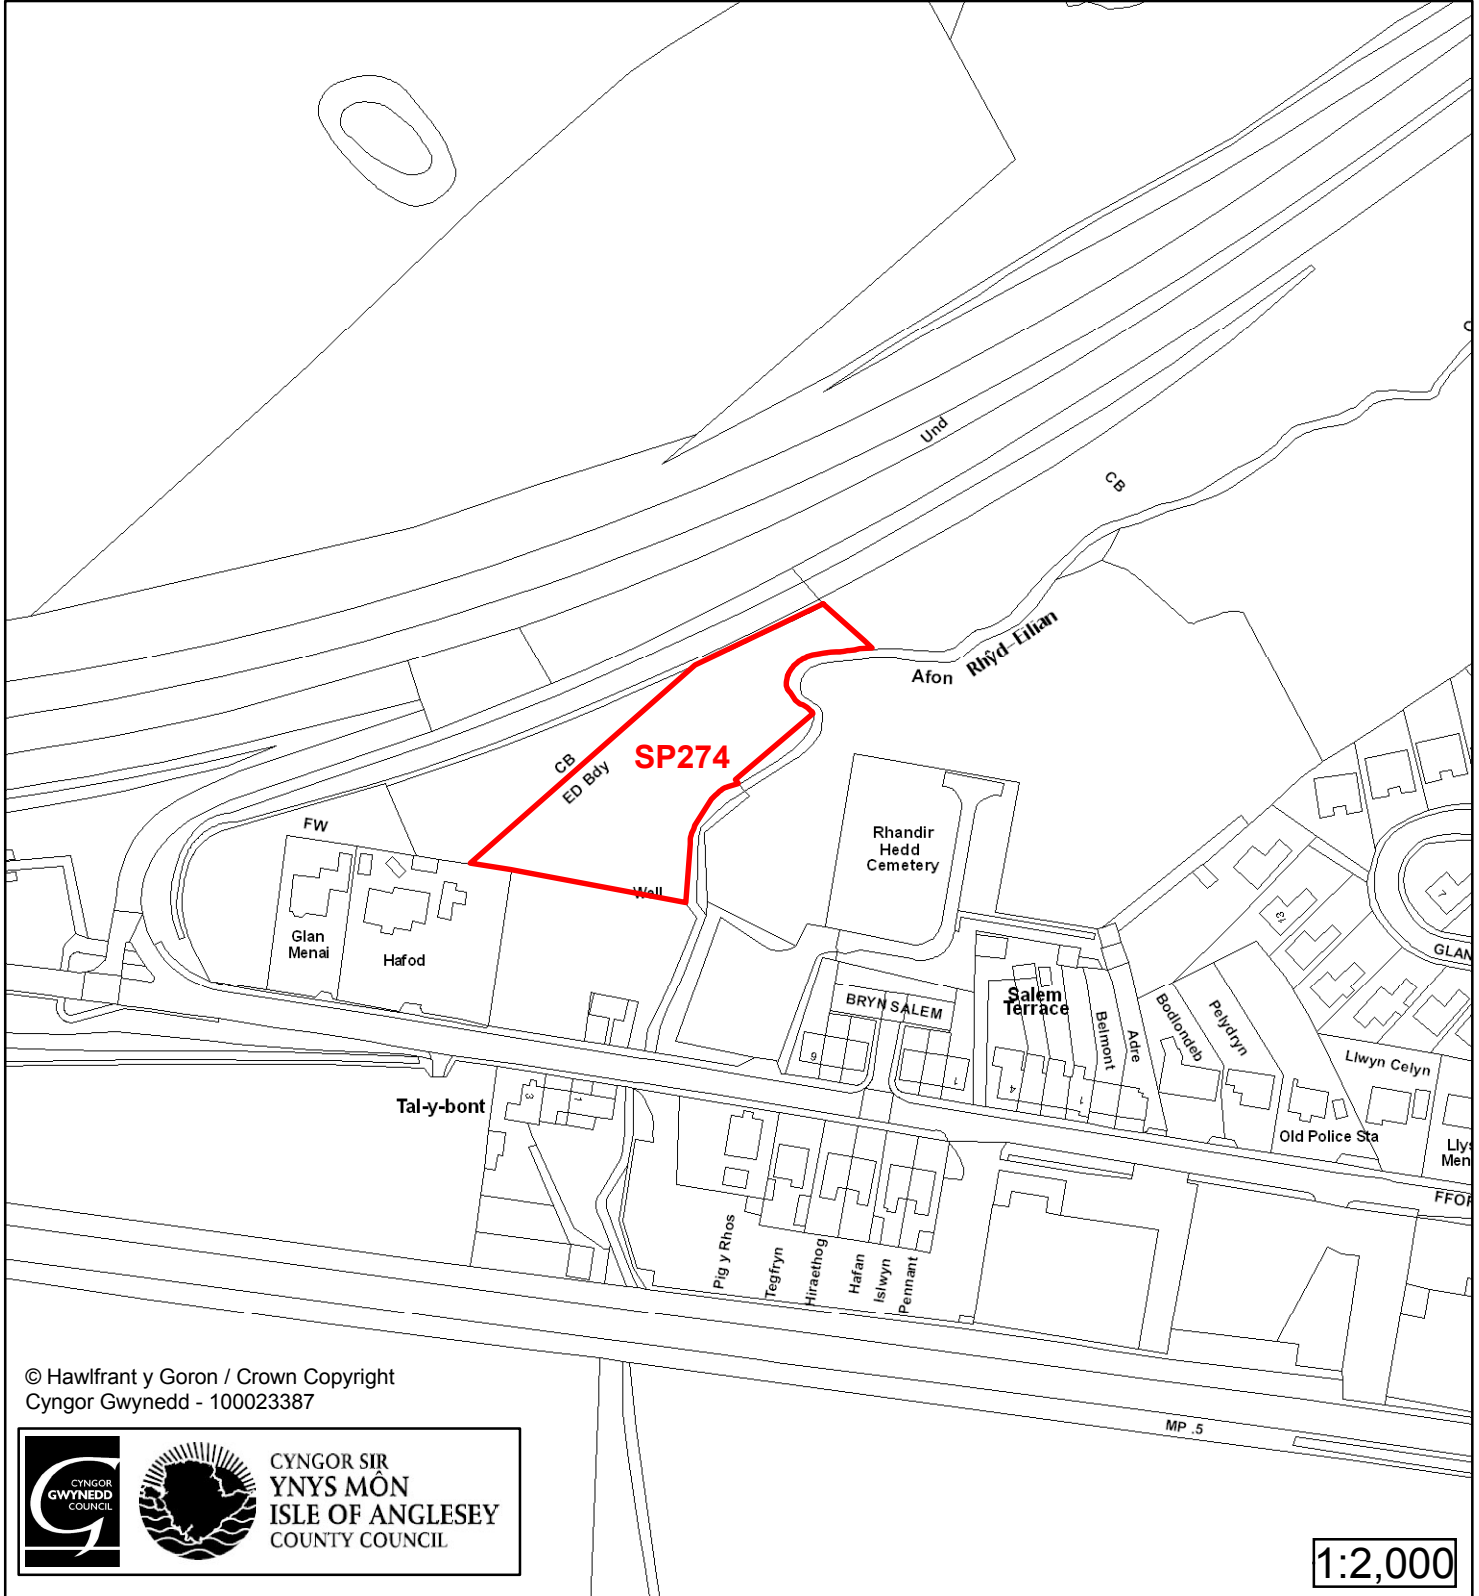

Cynllun Datblygu Lleol ar y Cyd Joint Local Development Plan Cofrestr Safle Posib / Candidate Site Register

Cyfeirnod/ Reference	: SP274
Enw'r Safle / Site Name	: Cae Creigiar Field
Lleoliad / Location	: Llanfairpwll
Cyfeirnod Grid / Grid Reference	: 529 715
Maint (ha) / Size (ha)	: 0.29
Defnydd â Awgrymir / Suggested Use	: Tai / Housing