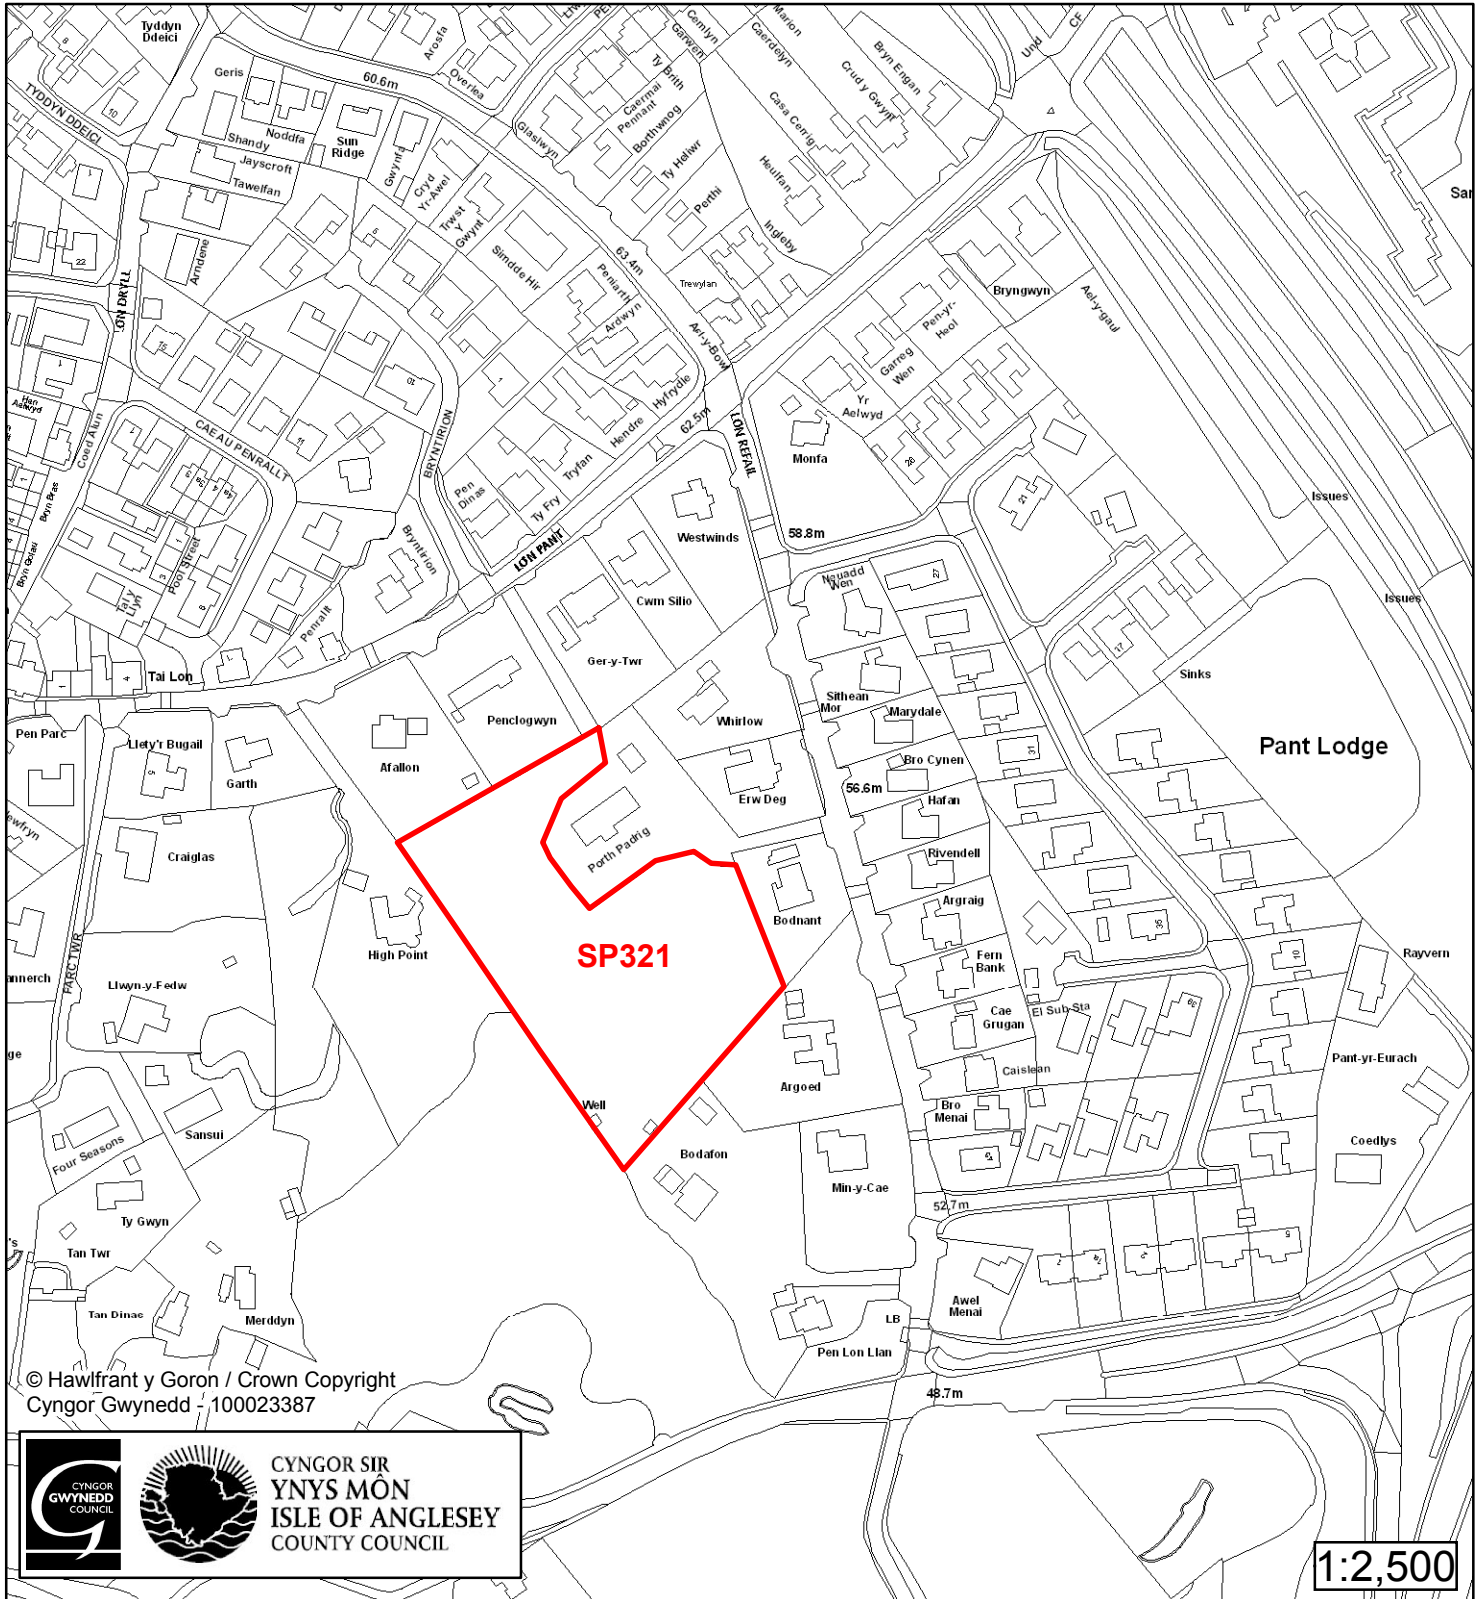

Cynllun Datblygu Lleol ar y Cyd Joint Local Development Plan Cofrestr Safle Posib / Candidate Site Register

Cyfeirnod/ Reference	: SP321
Enw'r Safle / Site Name	: Tir ger / Land adj Porth Padrig
Lleoliad / Location	: Llanfaripwll
Cyfeirnod Grid / Grid Reference	: 537 717
Maint (ha) / Size (ha)	: 0.82
Defnydd â Awgrymir / Suggested Use	: Tai / Housing