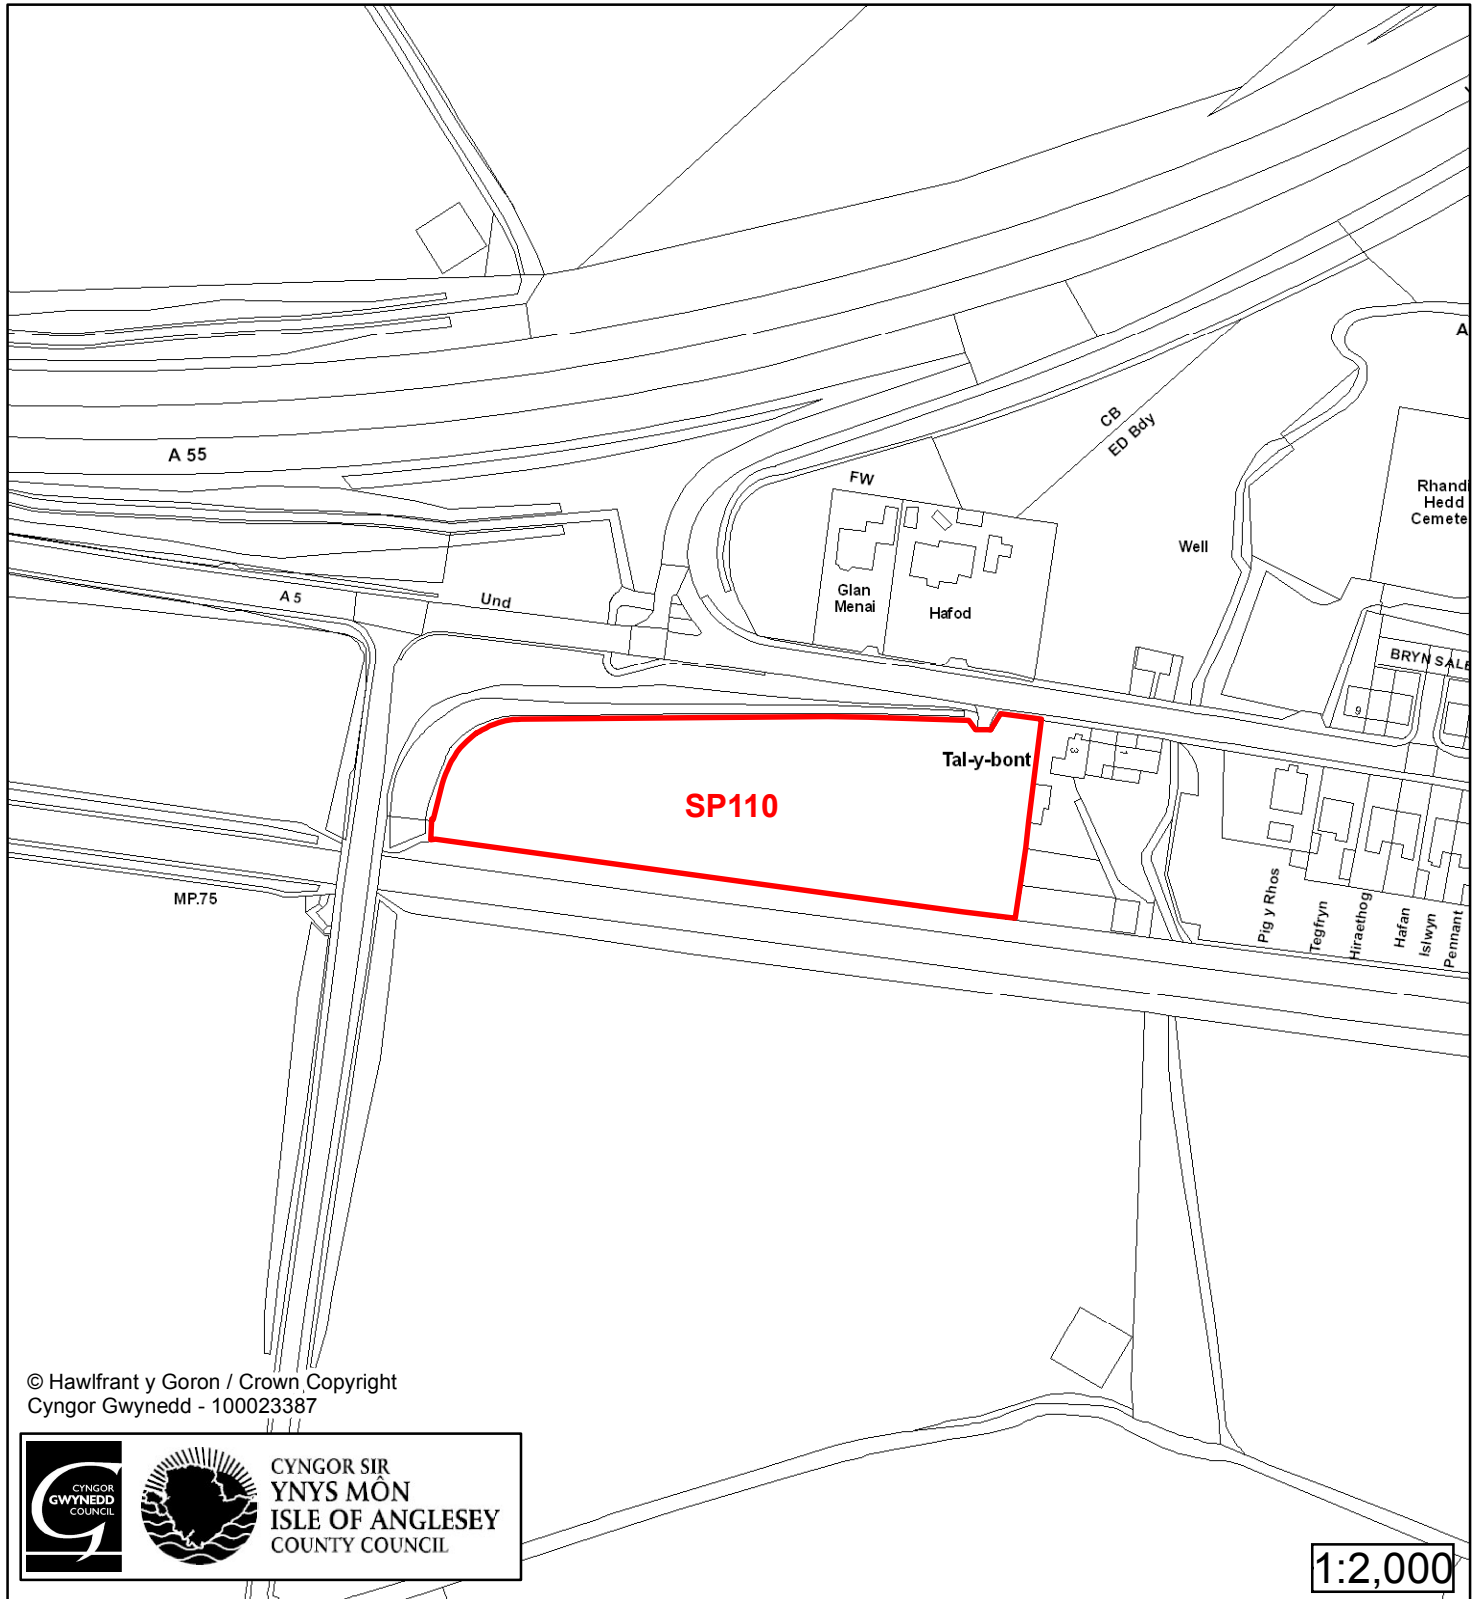

Cynllun Datblygu Lleol ar y Cyd Joint Local Development Plan Cofrestr Safle Posib / Candidate Site Register

Cyfeirnod/ Reference	: SP60
Enw'r Safle / Site Name	: Tir yn / Land at Cae Garnedd
Lleoliad / Location	: Llanfairpwll
Cyfeirnod Grid / Grid Reference	: 529 722
Maint (ha) / Size (ha)	: 0.89
Defnydd â Awgrymir / Suggested Use	: Tai / Housing

Cynllun Datblygu Lleol ar y Cyd Joint Local Development Plan Cofrestr Safle Posib / Candidate Site Register

Cyfeirnod/ Reference	: SP110
Enw'r Safle / Site Name	: Tir ger / Land adj Tal y Bont
Lleoliad / Location	: Llanfairpwll
Cyfeirnod Grid / Grid Reference	: 521 717
Maint (ha) / Size (ha)	: 0.66
Defnydd â Awgrymir / Suggested Use	: Tai / Housing

Cynllun Datblygu Lleol ar y Cyd Joint Local Development Plan Cofrestr Safle Posib / Candidate Site Register

Cyfeirnod/ Reference	: SP272
Enw'r Safle / Site Name	: Tir gyferbyn / Land opp Tyn Lôn
Lleoliad / Location	: Llanfairpwll
Cyfeirnod Grid / Grid Reference	: 529 715
Maint (ha) / Size (ha)	: 0.88
Defnydd â Awgrymir / Suggested Use	: Tai / Housing

Cynllun Datblygu Lleol ar y Cyd Joint Local Development Plan Cofrestr Safle Posib / Candidate Site Register

Cyfeirnod/ Reference	: SP274
Enw'r Safle / Site Name	: Cae Creigiar Field
Lleoliad / Location	: Llanfairpwll
Cyfeirnod Grid / Grid Reference	: 529 715
Maint (ha) / Size (ha)	: 0.29
Defnydd â Awgrymir / Suggested Use	: Tai / Housing