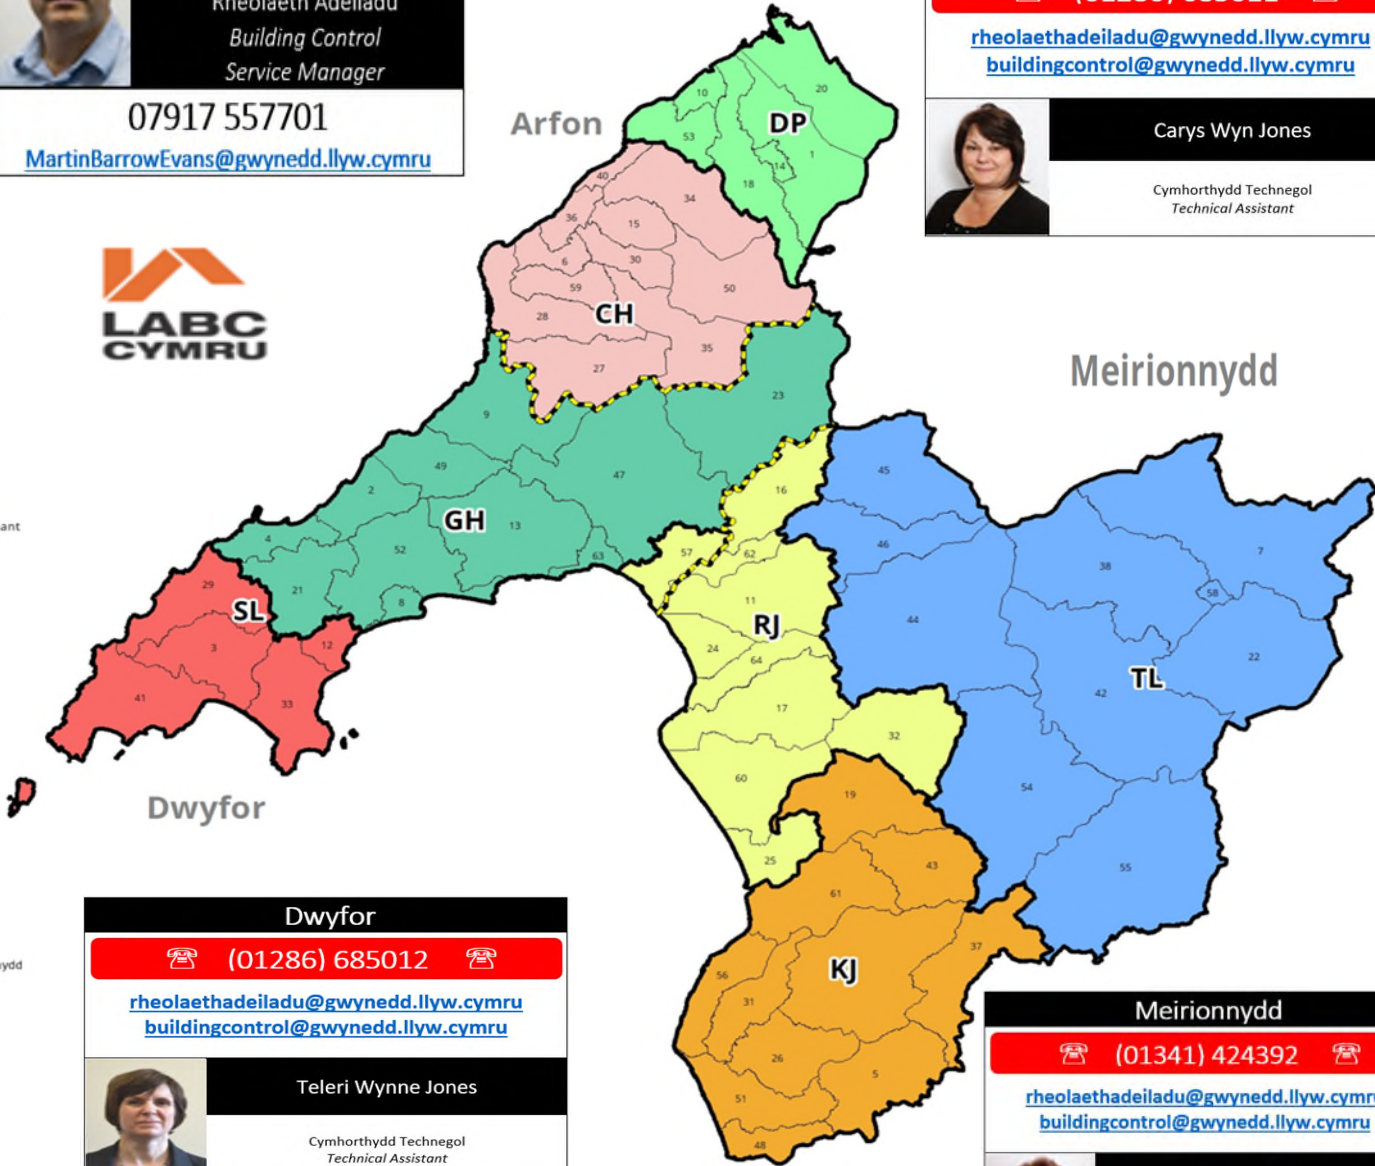

**Tomos Lewis (TL)**  
Swyddog Rheolaeth Adeiladu  
Cynorthwyol  
Assistant Building Control Officer

07970 179417  
[TomosGwyneddLewis@gwynedd.llyw.cymru](mailto:TomosGwyneddLewis@gwynedd.llyw.cymru)

- Ardal / Area SL**
- 3. Botwnnog
  - 12. Llanbedrog
  - 29. Tudweiliog
  - 33. Llanengan
  - 41. Aberdaron
- Ardal / Area CH**
- 6. Bontnewydd
  - 15. Llanrug
  - 27. Llanllyfni
  - 28. Llandwrog
  - 30. Waunfawr
  - 34. Llanddeiniolen
  - 35. Betws Garmon
  - 36. Caernarfon
  - 40. Y Felinheli
  - 50. Llanberis
  - 59. Llanwnda
- Ardal / Area DP**
- 1. Llanllechid
  - 10. Bangor
  - 14. Bethesda
  - 18. Llandygai
  - 20. Aber
  - 53. Pentir
- Ardal / Area TL**
- 7. Llandderfel
  - 22. Llangywer
  - 38. Llanycil
  - 42. Llanuwchllyn
  - 44. Trawsfynydd
  - 45. Ffestiniog
  - 46. Maentwrog
  - 54. Brithdir a Llanfachreth
  - 55. Mawddwy
  - 58. Bala
- Ardal / Area RJ**
- 11. Talsarnau
  - 16. Llanfrothen
  - 17. Llanbedr
  - 24. Harlech
  - 25. Abermaw
  - 32. Ganllwyd
  - 57. Porthmadog
  - 60. Dyffryn Ardudwy
  - 62. Penrhyndeudraeth
  - 64. Llanfair
- Ardal / Area KJ**
- 5. Pennal
  - 19. Llanelltyd
  - 26. Brynccrug
  - 31. Llanegryn
  - 37. Corris
  - 39. Llanfihangel-y-Pennant
  - 43. Dolgellau
  - 48. Aberdyfi
  - 51. Tywyn
  - 56. Llangelynin
  - 61. Arthog
- Ardal / Area GH**
- 2. Pistyll
  - 4. Nefyn
  - 8. Pwllheli
  - 9. Clynog
  - 13. Llanystumdwy
  - 21. Buan
  - 23. Beddgelert
  - 47. Dolbenmaen
  - 49. Llanaelhaearn
  - 52. Llannor
  - 63. Criccieth
- Arfon / Dwyfor / Meirionnydd